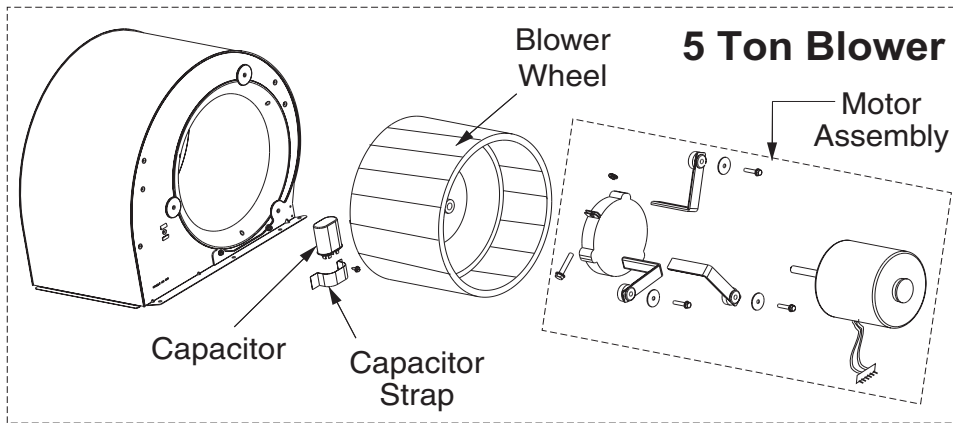

Blower Assembly