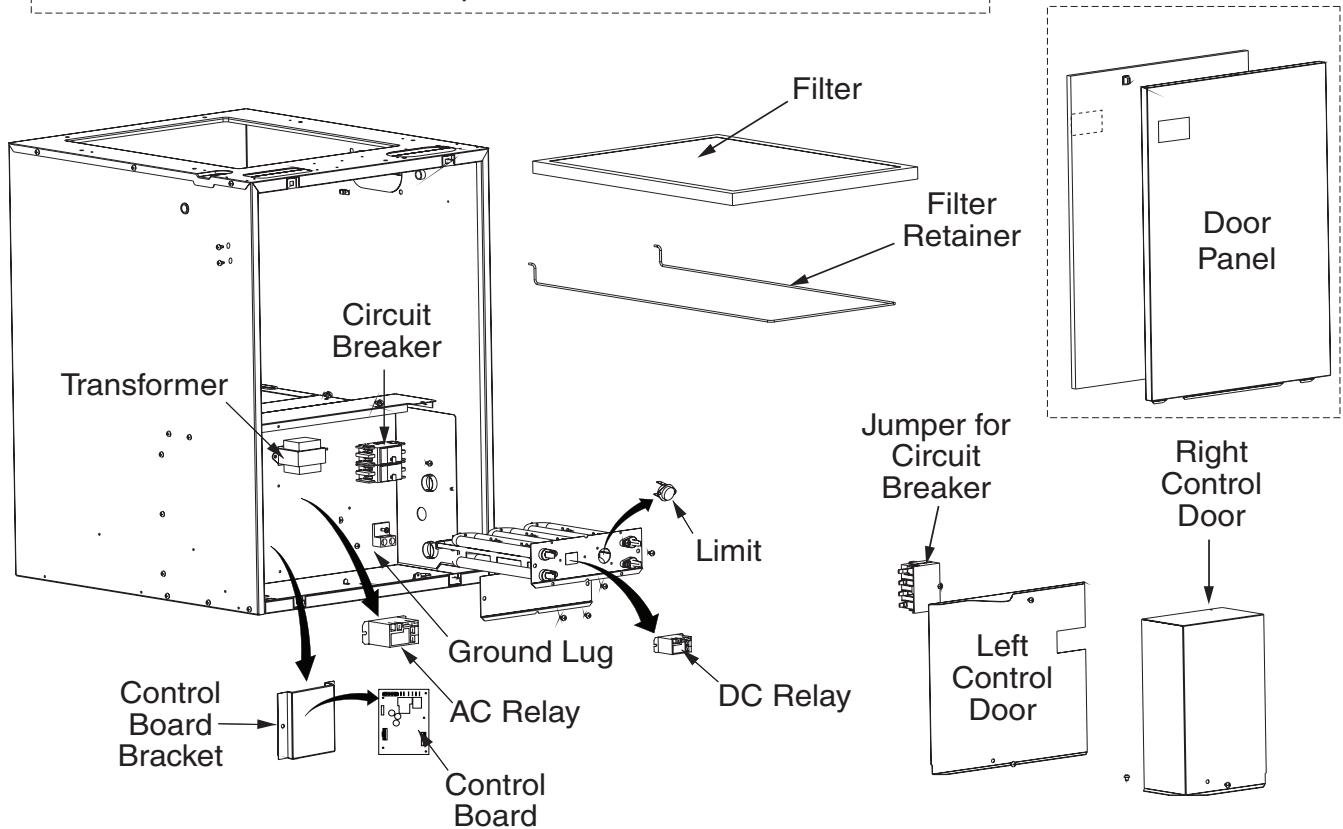

## E4 ELECTRIC FURNACE REPLACEMENTS PARTS LIST

DESCRIPTION	MODEL KW						
	-010	-012	-015	-017	-020	-023	-023 (5 TON)
AC RELAY	1017206	1017206	1017206	1017206	1017206	1017206	1017206
BUSHING	631781	631781	631781	631781	631781	631781	631781
CAPACITOR 7.5 MFD 370V	01-0023	01-0023	01-0023	01-0023	01-0023	01-0023	-
CAPACITOR 20 MFD 370V	-	-	-	-	-	-	01-0027
CIRCUIT BREAKER, 60A, 2 POLE	632249R	632249R	632249R	632249R	632249R	632249R	632249R
CONNECTOR, CAP 6-PIN MATRIX	631728R	631728R	631728R	631728R	631728R	631728R	631728R
CONTROL BOARD	1016380R	1016380R	1016380R	1016380R	1016380R	1016380R	1016380R
CONTROL BOARD BRACKET	280671R	280671R	280671R	280671R	280671R	280671R	280671R
DC RELAY	1017207	1017207	1017207	1017207	1017207	1017207	1017207
ELEMENT ASSEMBLY 5.0kW @ 240V	-	-	902818*	-	-	-	-
ELEMENT ASSEMBLY 5.4kW @ 240V	-	-	-	902820*	-	-	-
ELEMENT ASSEMBLY 10.0 kW @ 240V	902821#	-	902821#	-	902821†	902821*	902821*
ELEMENT ASSEMBLY 10.8kW @ 240V	-	-	-	902823#	-	-	-
ELEMENT ASSEMBLY 11.6kW @ 240V	-	902824#	-	-	-	902824#	902824#
FILTER	668860R	668860R	668860R	668860R	668860R	668860R	668860R
FILTER RETAINER	669053R	669053R	669053R	669053R	669053R	669053R	669053R
FUSE, 3 AMP (NOT SHOWN)	632261R	632261R	632261R	632261R	632261R	632261R	632261R
GROUND LUG	632235R	632235R	632235R	632235R	632235R	632235R	632235R
HOLE PLUG (1/2")	632307R	632307R	632307R	632307R	632307R	632307R	632307R
HOLE PLUG (3/4")	632308R	632308R	632308R	632308R	632308R	632308R	632308R
LEFT CONTROL DOOR, 10kW	D00721R	-	-	-	-	-	-
LEFT CONTROL DOOR, 12-23kW	-	D00722R	D00722R	D00722R	D00722R	D00722R	D00722R
LIMIT, 1 POLE	-	-	626459R	626459R	-	-	-
LIMIT, 2 POLE	626458R	626458R	626458R	626458R	626458R	626540R	626540R
MOTOR, 1/5 HP 2 SPEED	903076	903076	903076	903076	903076	903076	-
MOTOR, 1/3 HP 4 SPEED	903075	903075	903075	903075	903075	903075	-
MOTOR, 3/4 HP 4 SPEED	-	-	-	-	-	-	903096
PANEL DOOR, WHITE - INCLUDES INSULATION	917260	917260	917260	917260	917260	917260	917260
RECEPTACLE LATCH	668420R	668420R	668420R	668420R	668420R	668420R	668420R
RIGHT CONTROL DOOR	D00740R	D00740R	D00740R	D00740R	D00740R	D00740R	D00740R
"SINGLE CIR. ADAPTOR KIT STANDARD ON 012 MODEL, (OPTIONAL ON 015-023 MODELS)"	-	913874	-	-	-	-	-
STRIKE LATCH (2 PIECES)	1018719	1018719	1018719	1018719	1018719	1018719	1018719
TRANSFORMER, 40 VA	622762R	622762R	622762R	622762R	622762R	622762R	622762R
WHEEL, BLOWER (10 x 8)	667037R	667037R	667037R	667037R	667037R	667037R	-
WHEEL, BLOWER (11 x 8)	-	-	-	-	-	-	667258R