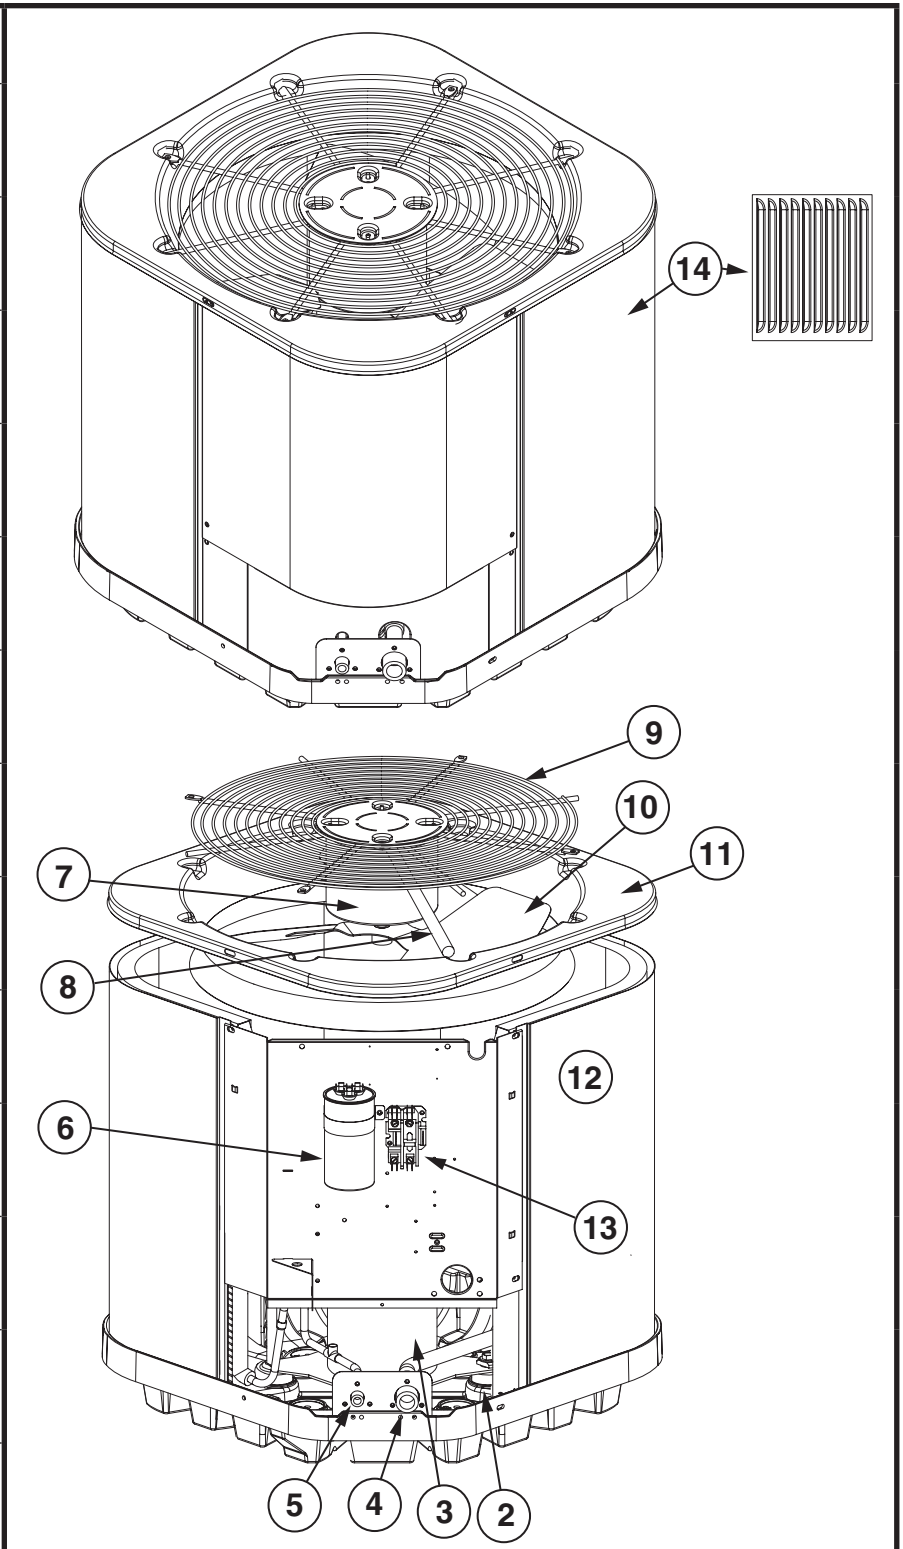

REPLACEMENT PARTS LIST

RESIDENTIAL SPLIT SYSTEM AIR CONDITIONER

ES4BF-KA / KB SERIES

16 SEER MODELS

ITEM #	COMPONENT
2	COMPRESSOR GROMMET
3	COMPRESSOR
4	REFRIGERANT VALVE (LG)
5	REFRIGERANT VALVE (SM)
6	CAPACITOR
7	OUTDOOR FAN MOTOR
8	MOTOR WIRE CONDUIT
9	OUTDOOR FAN GRILLE
10	OUTDOOR FAN BLADE
11	TOP PAN
12	OUTDOOR COIL
13	CONTACTOR
14	OUTDOOR COIL GUARD

ES4BF-KB / KC SERIES RESIDENTIAL SPLIT SYSTEM AIR CONDITIONER

DESCRIPTION	024KB	036KB	048KB	048KC	060KC
	921794E	921768E	920877E	921654E	921993E
Capacitor	01-0083	01-0269	01-0271	01-0262	01-0084
Coil Guard	—	277534R	277536R	—	277536R
Compressor	921844	921769	921792	921659	921793
Compressor Grommet	668530	668530	668530	668530	668530
Contactors	624712	624712	624713	624713	624714
Conduit	664292	664290R	664290R	664290R	664290R
Crankcase Heater	632410R	632410R	632410R	632410R	632410R
Fan Blade	667343R	667351R	667351R	667351R	667319R
Fan Grille	669334R	669335R	669335R	669335R	669335R
Fan Motor	621919	622018	1006724	1006724	1006724
Fan Motor Relay	—	621931R	—	—	—
Filter Drier	669764	669764	669764	669764	669764
High Pressure Switch	632473R	632473R	632473R	632473R	632473R
Low Pressure Switch	632393R	632393R	632393R	632393R	632393R
Molded Plug (HV)	634660R	634660R	634660R	634660R	634660R
Molded Plug (LV)	634682R	634682R	634682R	634682R	634682R
Nut	606261R	606261R	606261R	606261R	606261R
Outdoor Coil	1009906R	664702R	275289R	1009904R	1009908R
Refrigerant Valve (Large)	663864	663864	663865	663865	663865
Refrigerant Valve (Small)	663862	663862	663862	663862	663862
Top Cap	275291R	275291R	275291R	275291R	275291R
Top Pan	496161R	496162R	496162R	496162R	496162R