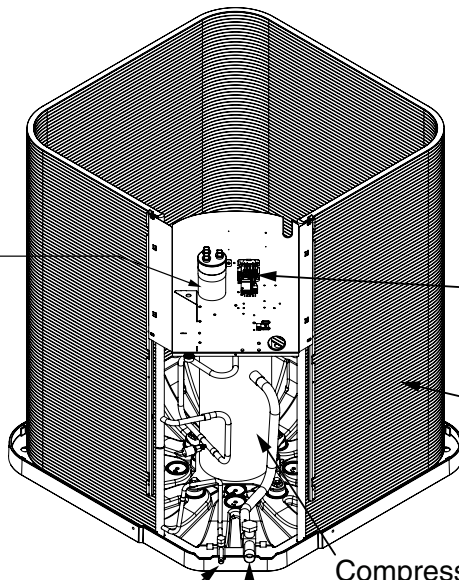

Outdoor Fan Motor

Top Pan

Corner Post

Corner Post

Capacitor

Contactor

Outdoor Coil

Small Panel

Left Back Post

Refrigerant Valve (SM)

Refrigerant Valve (LG)

Compressor

Right Back Post

Small Panel

ESA1BF4M(1,2)S RESIDENTIAL SPLIT SYSTEM AIR CONDITIONER

DESCRIPTION	ESA1BF4M1SN24K	ESA1BF4M1SN30K	ESA1BF4M1SN36K	ESA1BF4M1SN42K	ESA1BF4M1SN48K	ESA1BF4M2SN60K
	1017920E	1017921E	1017922E	1017923E	1017924E	1014233E
CAPACITOR	01-0083	01-0084	01-0085	01-0273	01-0271	01-0097
COMPRESSOR	921422	921424	921426	1017098R	921465	921793
COMPRESSOR MOLDED PLUG	634660R	634660R	634660R	634660R	634660R	634660R
COMPRESSOR PLUG, LV 2 STAGE	—	—	—	—	—	634682R
CONTACTOR	1014863R	1014863R	1014863R	1014863R	1014864R	1014865R
CRANKCASE HEATER	—	—	—	—	—	632410R
FILTER DRIER	669764R	669764R	669764R	669764R	669764R	669764R
HIGH PRESSURE SWITCH	632473R	632473R	632473R	632473R	632473R	632473R
LOW PRESSURE SWITCH	—	—	—	—	—	632393R
OUTDOOR COIL	1009901R	1009903R	1009904R	1009908R	1009908R	1009908R
LARGE PANELS	—	—	101074205R	101074206R	101074206R	101074206R
SMALL PANELS	—	—	101074405R	101074406R	101074406R	101074406R
CORNER POST	101472204R	101472202R	101472205R	101472206R	101472206R	101472206R
LEFT BACK POST	101450404R	—	—	101450406R	101450406R	101450406R
RIGHT BACK POST	101450304R	—	—	—	—	—
OUTDOOR FAN BLADE	667261R	1024013R	1024013R	1024013R	667351R	667319R
OUTDOOR FAN GRILLE	669592R	669591R	669591R	669591R	669591R	669591R
OUTDOOR FAN MOTOR	621919	622171	622080	622066	1006724	1006724
REFRIGERANT VALVE (LG)	663864R	663864R	663864R	663865R	663865R	663865R
REFRIGERANT VALVE (SM)	663862R	663862R	663862R	663862R	663862R	663862R
TOP PAN	101609101R	101609001R	101609001R	101609001R	101609001R	101609001R