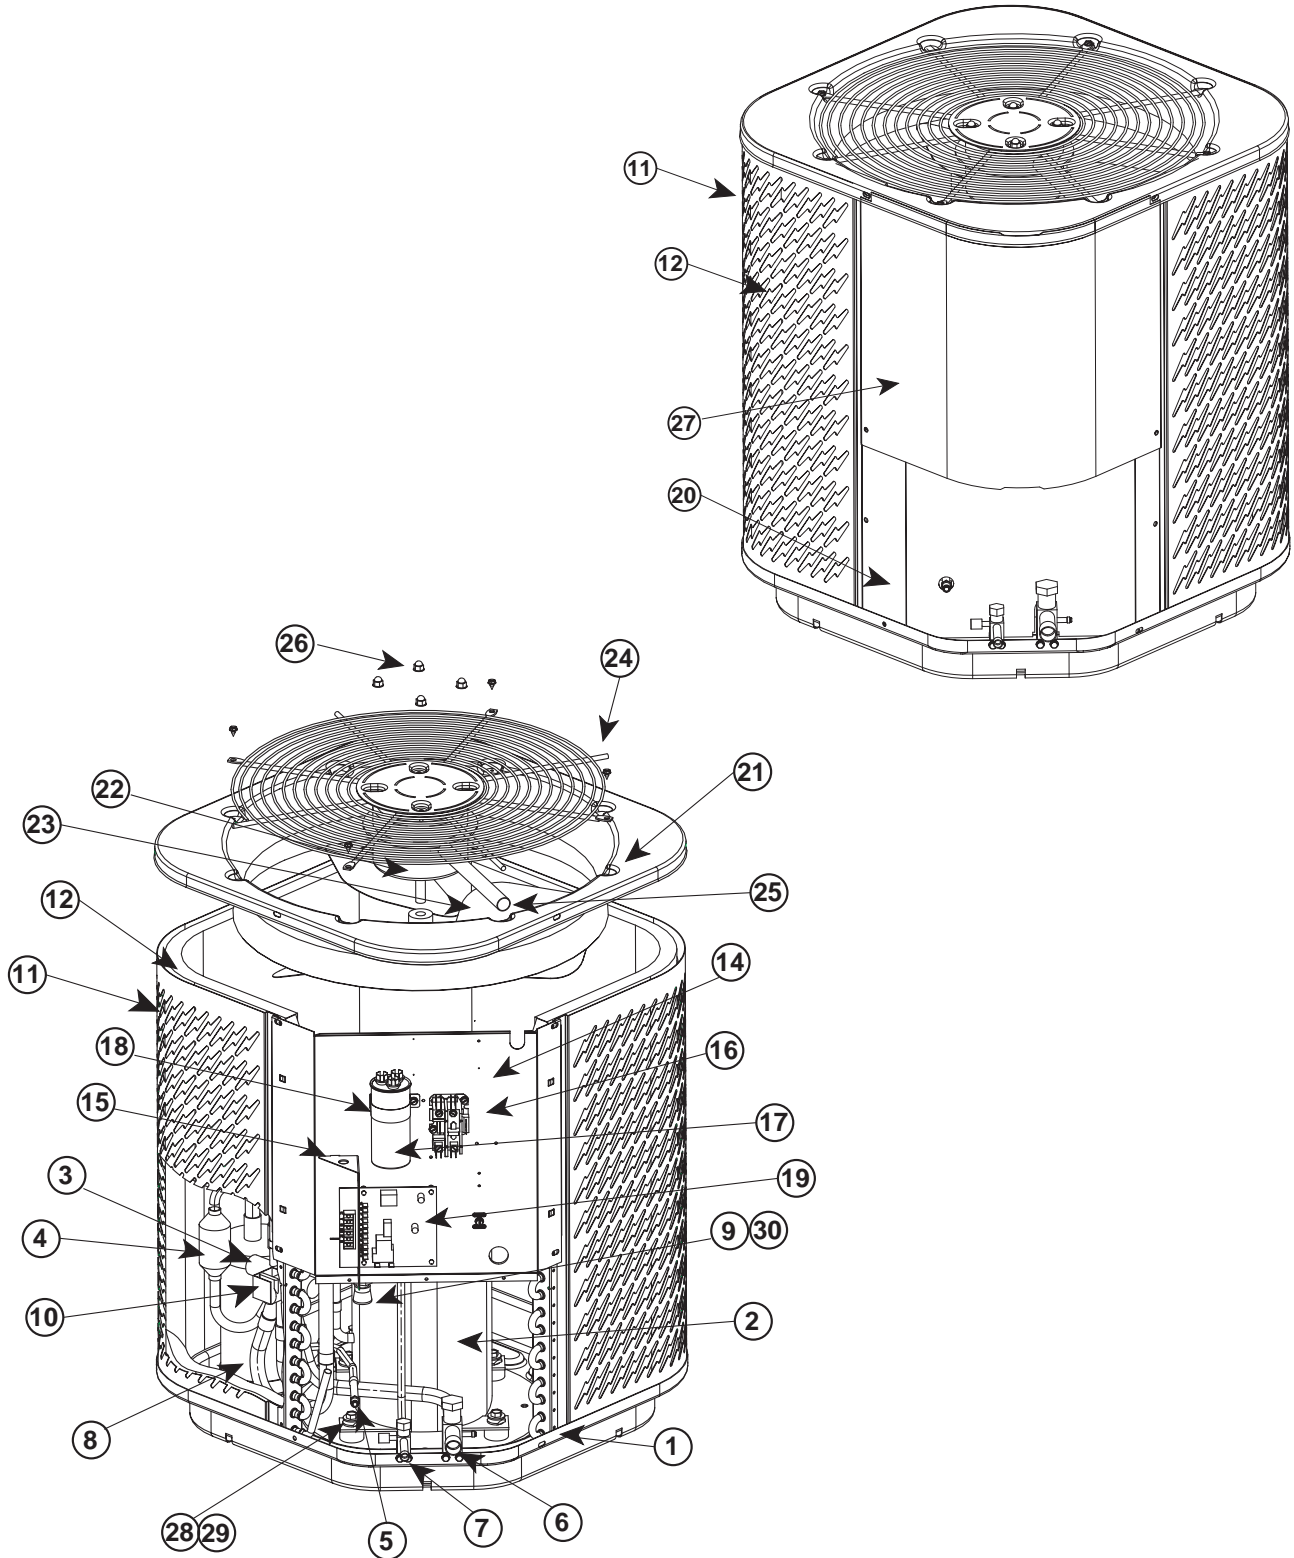

REPLACEMENT PARTS LIST

JT3BC-K(A) Series

12 SEER Residential
 Split System Heat Pump

JT3BC-K(A) Series 12 SEER Residential Split System Heat Pump

ITEM	DESCRIPTION	JT3BC-K(A)	018KA	024K	030K	036K	042K	048K	060K	QTY
1	Bottom Pan		494480	494490	494490	494490	494490	494490	494490	1
2	Compressor		914933	917950	914654	914655	914656	917219	914657	1
3	Reversing Valve		668766	668767	668767	668767	668769	668769	668769	1
4	Muffler		668710	668710	668710	668710	668710	668710	668710	1
5	Service Valve		663621	663621	663621	663621	663621	663621	663621	1
6	Refrigerant Valve (Large), Base		663864	663864	663864	663864	663865	663865	663865	1
	Refrigerant Valve, Ball "Effective 8/30/04"		-	-	-	-	-	-	663923	1
7	Refrigerant Valve (Small), Base		663862	663862	663862	663862	663862	663862	663862	1
8	Accumulator		668793	668853	668853	668853	668794	668854	668854	1
9	Distributor Assembly (Not Shown)		663913	663578	663579	663579	663581	663582	663584	1
10	Reversing Valve Coil Assembly		669341	669343	669343	669343	669343	669343	669343	1
11	Coil Guard		275702R	275713R	275714R	275715R	275716R	275715R	275716R	1
12	Outdoor Coil (Formed)		497289R	499531R	499532R	499533R	499534R	499535R	499536R	1
13	Defrost Sensor (Not Shown)		626491	626491	626491	626491	626491	626491	626491	1
14	Control Box		277361	277361	277361	277361	277361	277361	277361	1
15	Low Voltage Divider		258791	258791	258791	258791	258791	258791	258791	1
16	Contactactor		621661	621661	621661	621661	621661	621662	621665	1
17	Capacitor		621969	620762	620763	620779	621636	621841	621467	1
18	Capacitor Strap		258781	258780	258780	258780	258780	258780	258780	1
19	Defrost Control Board		917178	917178	917178	917178	917178	917178	917178	1
20	Access Panel		274012	274013	274014	274015	274016	274015	274016	1
21	Top Pan		496161	496162	496162	496162	496162	496162	496162	1
22	Condenser Motor		621952	621911	621911	621911	621912	621912	621912	1
	Condenser Motor "Effective 8/30/04"		-	-	-	-	-	-	621990	1
23	Fan Blade		667315	667303	667303	667303	667212	667212	667212	1
	Fan Blade "Effective 8/30/04"		-	-	-	-	-	-	667316	1
24	Fan Grille		669334	669335	669335	669335	669335	669335	669335	1
25	Wire Conduit		258950	258951	258951	258951	258951	258951	258951	1
26	Nut, Doublethick		606261	606261	606261	606261	606261	606261	606261	4
27	Control Box Cover		374260	374260	374260	374260	374260	374260	374260	1
28	Grommet, Compressor		668530	668530	668530	668530	668530	668530	668530	4
29	Bolt, Compressor		600400	600400	600400	600400	600400	600400	600400	4
30	Connector, Swivel		663394	669394	669394	669394	669394	669394	669394	1
-	Restrictor		664043	664047	664051	664055	664061	664065	664071	1