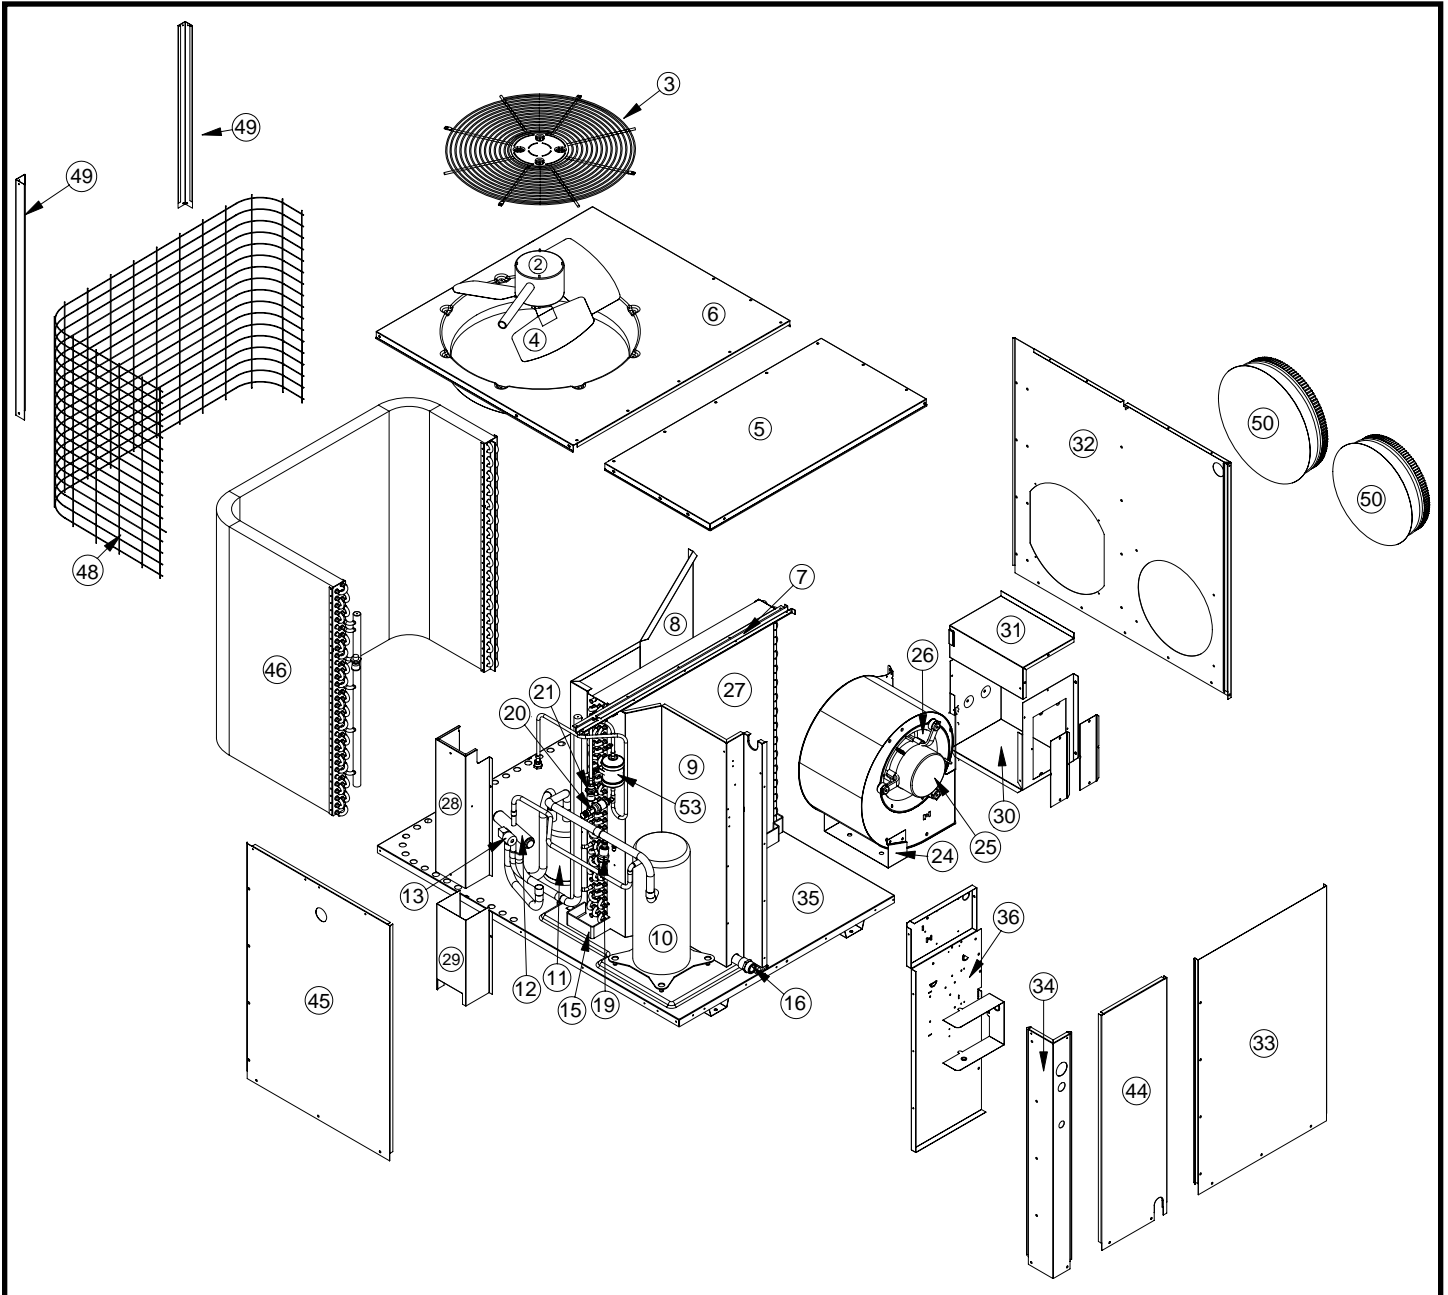

REPLACEMENT PARTS LIST

Single Package Heat Pump

PPH2RD Series

13 SEER Models

PPH2RD SERIES SINGLE PACKAGE HEAT PUMP

ITEM NO.	DESCRIPTION	PPH2RD-024K	PPH2RD-30K	PPH2RD-036K	PPH2RD-036KA	PPH2RD-042K	PPH2RD-048K	PPH2RD-048KA	PPH2RD-060K	
		920131P	920132P	920133P	920133PA	920134P	920135P	920135KA	920136P	
1	ACORN NUT	606261	606261	606261	606261	606261	606261	606261	606261	
2	CONDENSOR MOTOR	622164	622080	622164	622164	621721	621721	621990	621740	
3	FAN GRILL	669404	669404	669404	669404	669404	669404	669404	669404	
4	FAN BLADE	667355	667278	667355	667355	667278	667356	667356	667369	
5	TOP PAN, LEFT	D03570BR	D03570BR	D03570BR	D03570BR	D03570BR	D03570BR	D03570BR	D03570BR	
6	TOP PAN, RIGHT	D07090BR	D07090BR	D07090BR	D07090BR	D07090BR	D07090BR	D07090BR	D07090BR	
7	DRAIN CHANNEL	D03290	D03290	D03290	D03290	D03290	D03290	D03290	D03290	
8	DIVIDER PANEL ASSEMBLY	D03441R	D03443R	D03443R	D03443R	D03443R	D03444R	D03444R	D03445R	
9	BLOWER DIVIDER ASSEMBLY	D03481R	D03483R	D03483R	D03483R	D03483R	D03484R	D03484R	D03485R	
10	COMPRESSOR	921423	921425	921427	921427	920497	918872	918872	919608	
11	ACCUMULATOR	668793	668793	668794	668794	668794	668794	668794	668794	
12	REVERSING VALVE	669465	669465	—	—	—	—	—	—	
	REVERSING VALVE KIT	—	—	M0079101R	M0079101R	M0079101R	M0079101R	M0079101R	M0079101R	
13	REVERSING VALVE COIL	669471	669471	—	—	—	—	—	—	
14	OUTDOOR T-STAT KIT	913852	913852	913852	913852	913852	913852	913852	913852	
15	DRAIN PAN	669187	669187	669187	669187	669187	669187	669187	669187	
16	DRAIN TUBE ASSEMBLY	663713	663713	663713	663713	663713	663713	663713	663713	
17	"P" - TRAP (NOT SHOWN)	669211	669211	669211	669211	669211	669211	669211	669211	
18	ELBOW, 3/4 MPT (NOT SHOWN)	669184	669184	669184	669184	669184	669184	669184	669184	
19	INDOOR RESTRICTOR	.055	664055	—	—	—	—	—	—	
		.064	—	664064	—	—	—	—	—	
		.070	—	—	664070	664070	—	—	—	
		.074	—	—	—	—	664074	—	—	
		.076	—	—	—	—	—	664076	—	
		.083	—	—	—	—	—	664083	—	664083
20	OUTDOOR RESTRICTOR	.046	664046	—	—	—	—	—	—	
		.054	—	664054	—	—	—	—	—	
		.060	—	—	—	664060	—	—	—	
		.064	—	—	664064	—	—	—	—	
		.062	—	—	—	—	664062	—	—	
		.070	—	—	—	—	—	664070	664070	—
		.067	—	—	—	—	—	—	—	664067
21	TXV (INDOOR)	—	—	—	—	—	—	669821	—	
23	CONNECT, SWIVEL	664194	664194	664194	664194	664194	664194	664194	664194	
24	FOOT, BLOWER	262970	262970	262970	262970	262970	262970	262970	262970	
25	BLOWER MOTOR	621829	622212	M0023801R	621939	M0023802R	M0023802R	622590	M0056108R	
26	BLOWER WHEEL	667294	667294	667037	667037	667037	667037	667037	667037	
27	EVAP. COIL	D03632R	285231R	D03634R	D03634R	D03634R	2A4311R	2A4311R	2A9661R	
28	TOP COIL COVER	M0020979	M0020990	M0020990	M0020990	M0020990	M0042728	M0042728	2B1001	
29	BOTTOM COIL COVER	M0020978	M0020978	M0020978	M0020978	M0020978	M0042727	M0042727	2B1031	
30	BLWR COVER BOX	D03340	D03340	D03340	D03340	D03340	D03340	D03340	D03340	