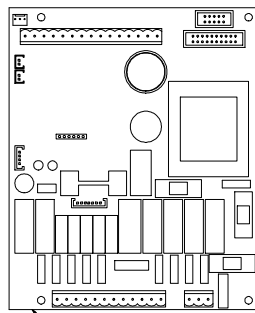

04900992 VOL