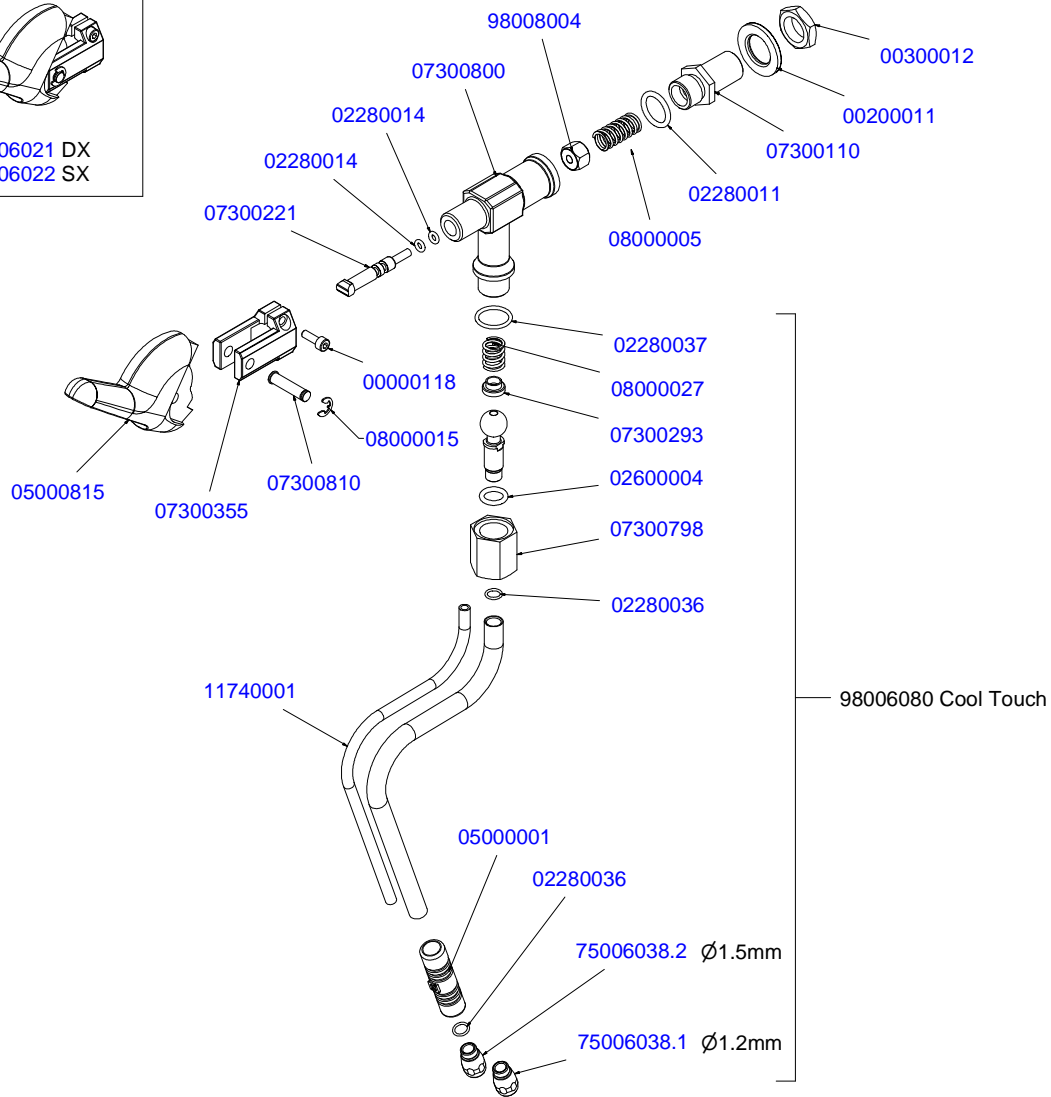

98006021 DX
98006022 SX

9806000000111