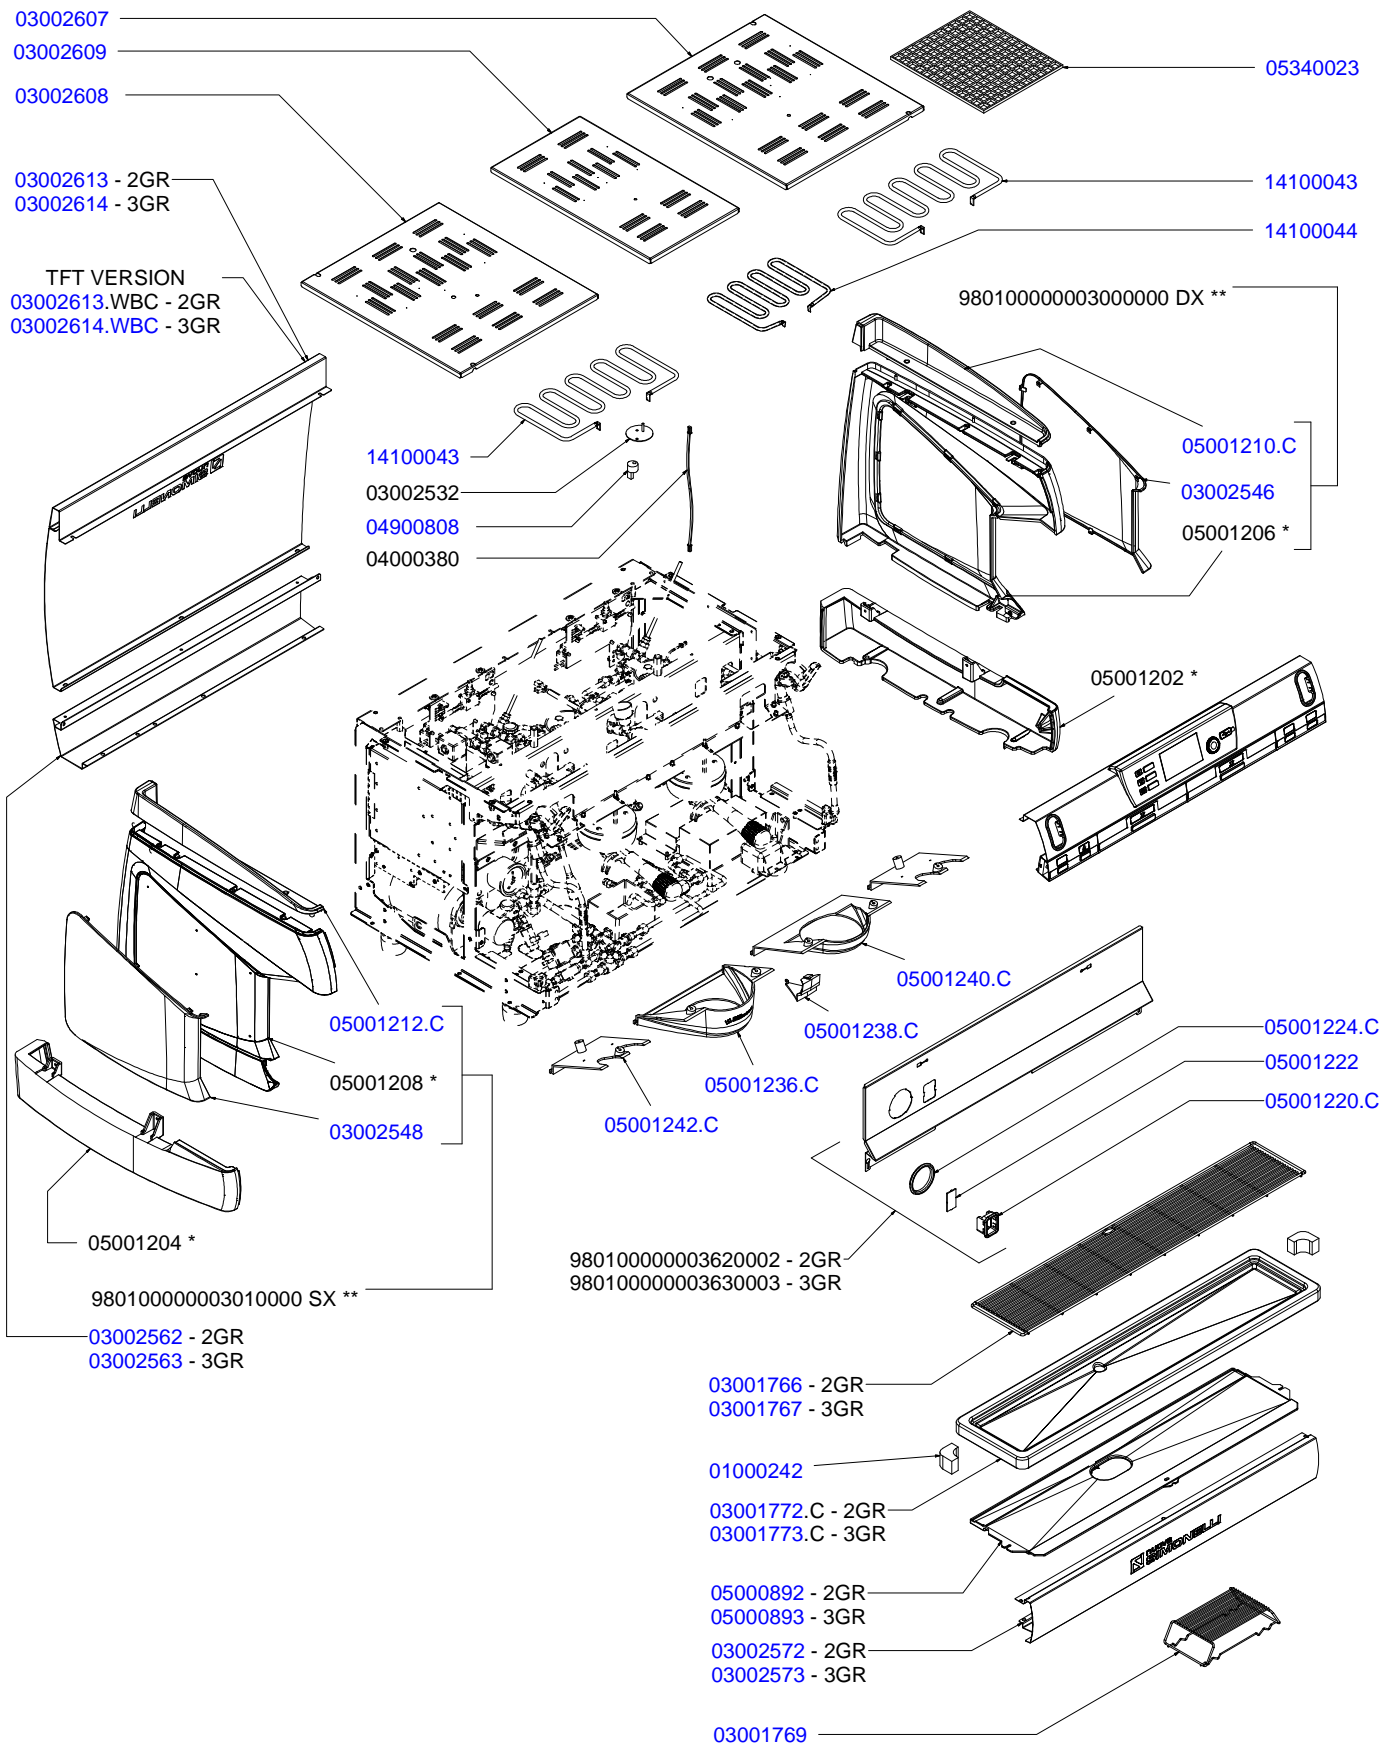

COMPONENTI GRUPPO CARENA CABINET PARTS

* = SPECIFICARE COLORE
** = SPECIFICARE VERSIONE
E COLORE