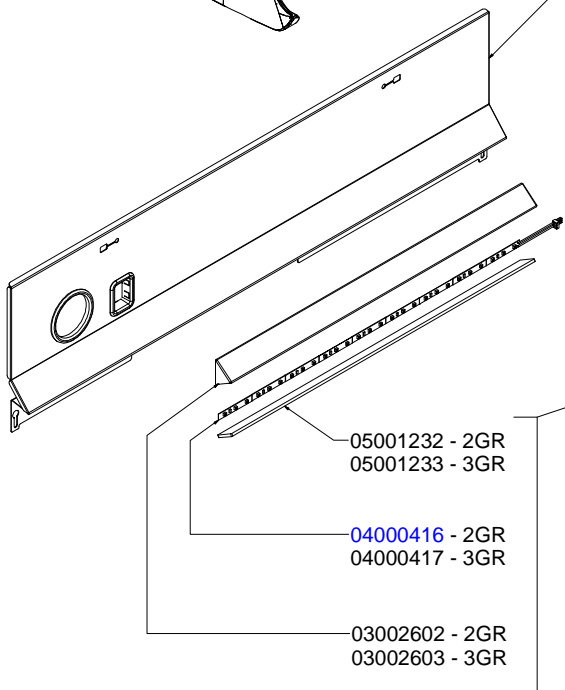

9801000000308 - 2GR
9801000000309 - 3GR

CODICE / CODE	DESCRIZIONE	DESCRIPTION
04000412	CABLAGGIO LUCI AURELIA II	LIGHT CABLING (DC SIDE) AURELIA II
04000414	CABLAGGIO ALIMENTAZIONE TRASFOMATORI LUCI AURELIA II	ELECTRICAL FEED CABLES (AC SIDE) LIGHT TRANSFORMER AURELIA II
04000413 UNTIL 24/04/2014