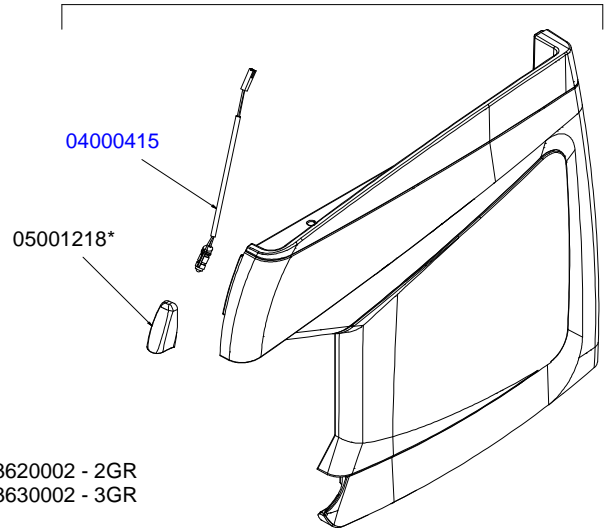

# COMPONENTI ELETTRICI E LUCI ELECTRIC COMPONENTS AND LIGHTS

A  
U  
R  
E  
L  
I  
A  
I  
I  
  
T  
3

98010000003010000\*\*

98010000003000000\*\*

98010000003620002 - 2GR  
98010000003630002 - 3GR

\* = SPECIFICARE COLORE  
SPECIFY COLOR