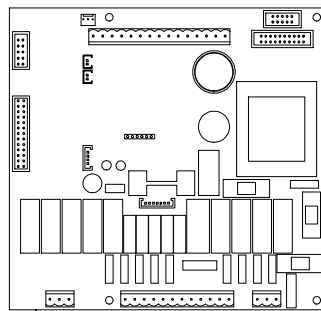

04900987 VOL