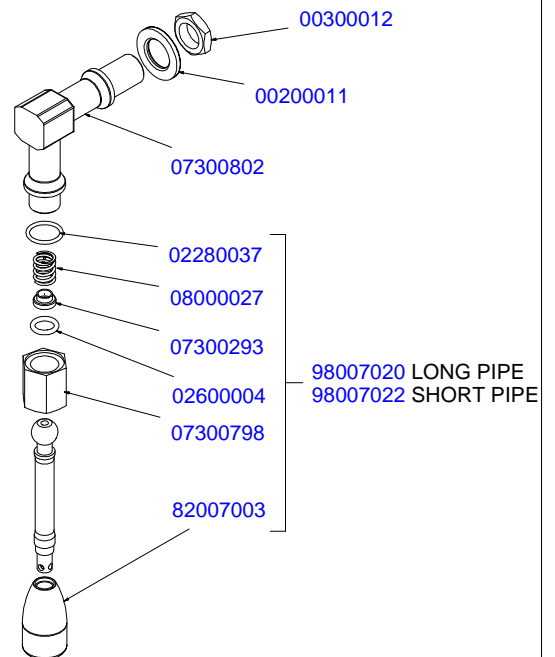

# COMPONENTI IDRAULICI HYDRAULIC COMPONENTS

A  
U  
R  
E  
L  
I  
A  
II  
T  
3

COMPONENTI IDRAULICI

CODICE	DESCRIZIONE	DESCRIPTION
01000113	TUBO INGRESSO L=1500	FILLING TUBE L=1500
01000030	TUBO INGRESSO L= 500	FILLING TUBE L= 500
01000087	TUBO SCARICO	DRAINING TUBE
00000133	FASCETTA INOX	STAINLESS STEEL GIRDLE

# RUBINETTI VAPORE E ACQUA CALDA STEAM & HOT WATER VALVES PARTS

98006021 DX  
98006022 SX

9806000000111

9806000000136 Cool Touch

98070000000050

98070000000052

A  
U  
R  
E  
L  
I  
A  
I  
I  
T  
3