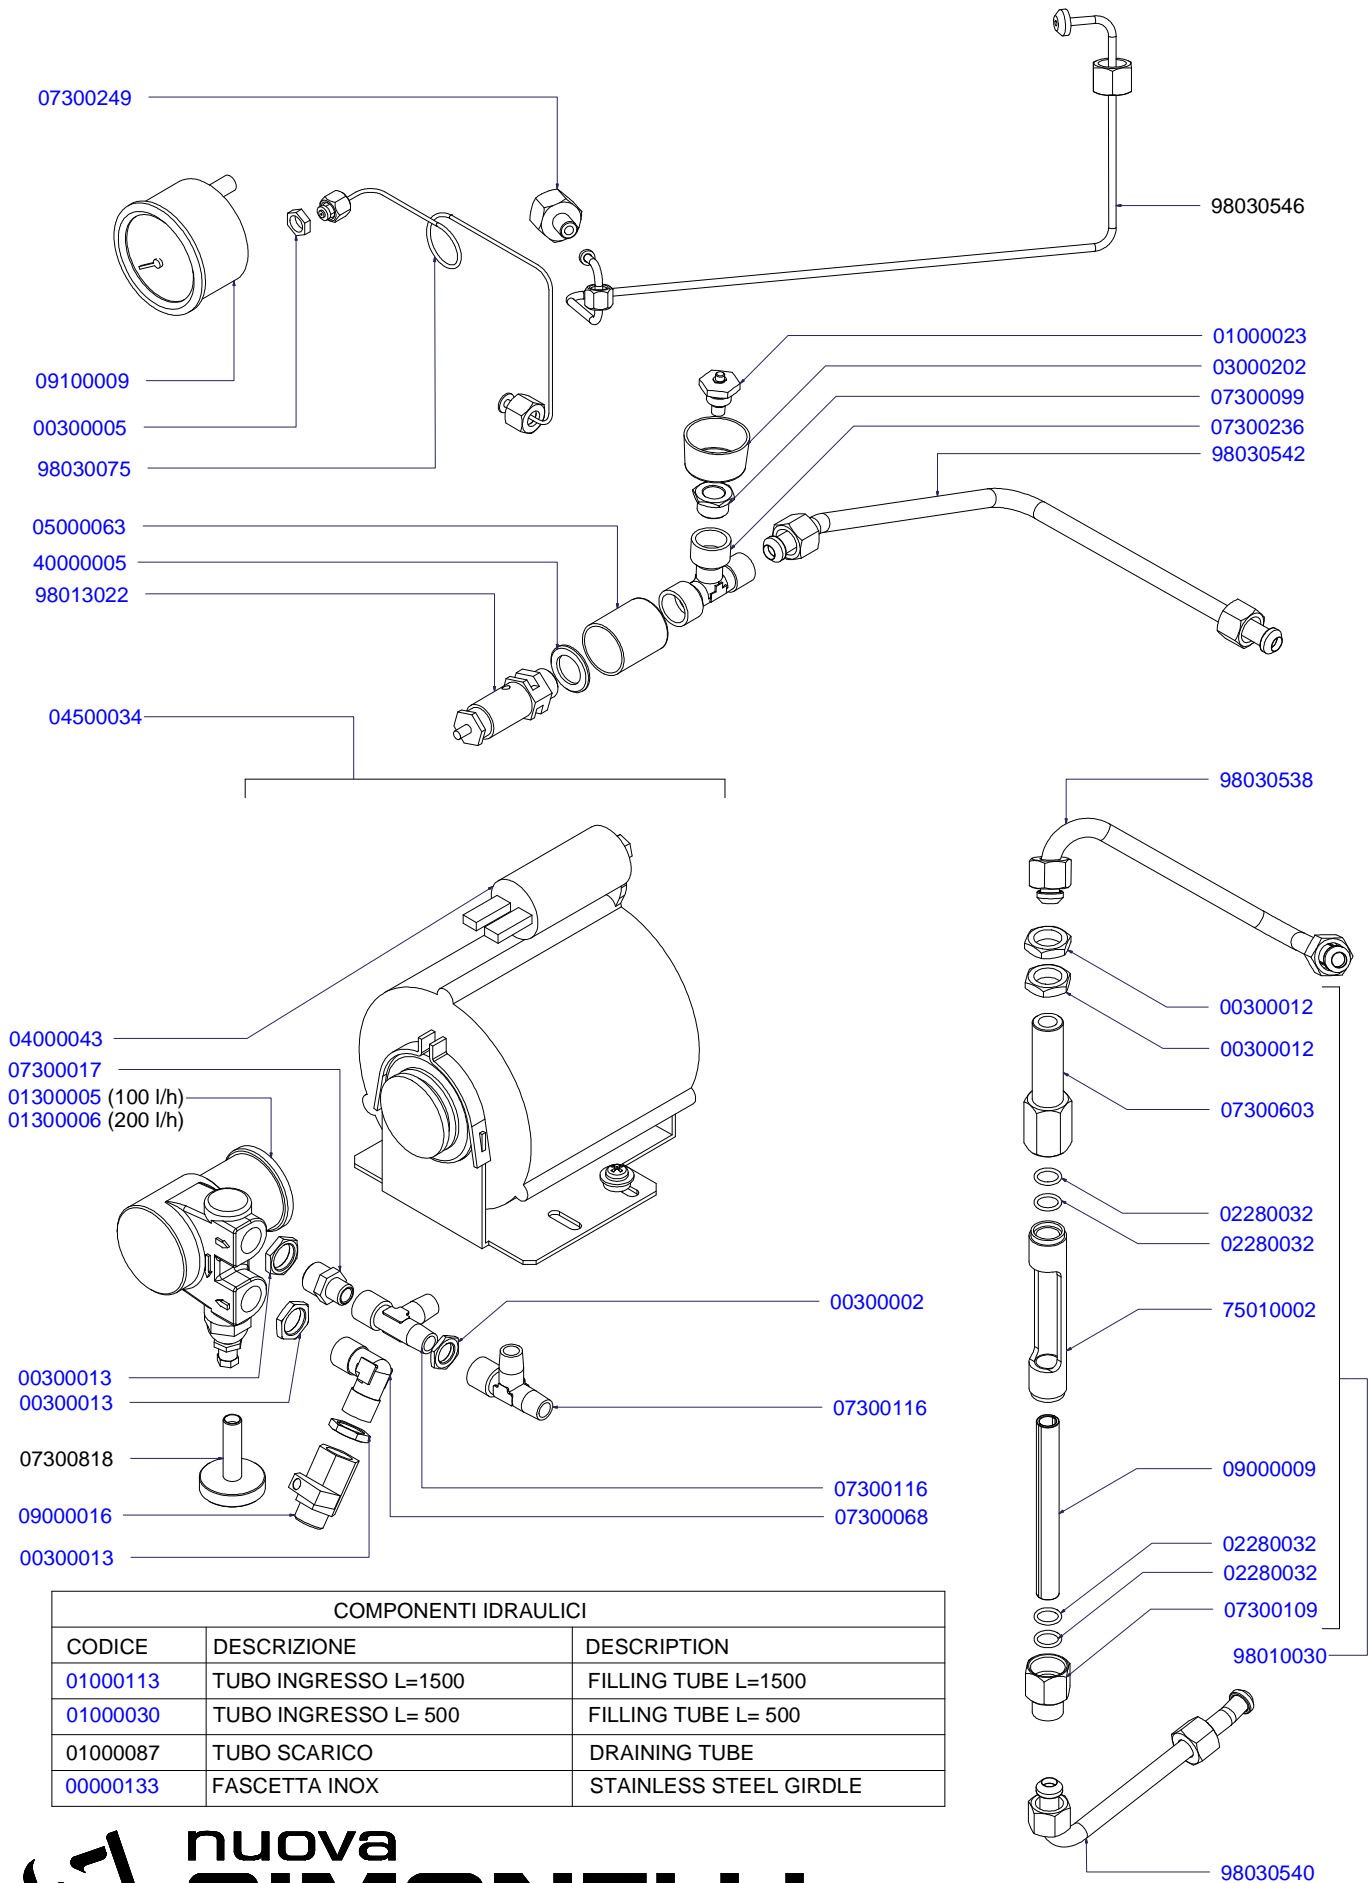

# I N D E X

- » **TAB 01 – CABINET PARTS**  
Componenti gruppo carena
- » **TAB 02 – CONTROL PANEL DISPLAY 16x2 VERSION**  
Involucro comandi versione con display 2 righe
- » **TAB 02 TFT – CONTROL PANEL DISPLAY TFT VERSION**  
Involucro comandi versione con display TFT
- » **TAB 03 – POURING UNIT GROUP PARTS T3**  
Componenti gruppo erogazione T3
- » **TAB 04 – HYDRAULIC COMPONENTS**  
Componenti idraulici
- » **TAB 05 – STEAM AND HOT WATER VALVE PARTS**  
Rubinetti vapore e acqua calda
- » **TAB 06 – HOT/COLD WATER MIXER COMPONENTS**  
Componenti miscelatore acqua calda
- » **TAB 07 – TUBES**  
Tubazioni
- » **TAB 08 – EASY CREAM PARTS**  
Componenti Easy Cream
- » **TAB 09 – HYDRAULIC GROUP PARTS**  
Componenti gruppo idraulico
- » **TAB 10 – BOILER PARTS**  
Componenti caldaie
- » **TAB 11 – FRAME PARTS**  
Componenti telaio
- » **TAB 12 – ELECTRIC PARTS**  
Componenti elettrici
- » **TAB 13 – ELECTRONIC PARTS**  
Componenti elettronici
- » **TAB 14 – ELECTRIC COMPONENTS AND LIGHTS**  
Componenti elettrici e luci

# INVOLUCRO COMANDI T3 TFT CONTROL PANEL T3 TFT DISPLAY

A  
U  
R  
E  
L  
I  
A  
I  
I  
T  
3

# COMPONENTI IDRAULICI HYDRAULIC COMPONENTS

A  
U  
R  
E  
L  
I  
A  
II  
T  
3

COMPONENTI IDRAULICI

CODICE	DESCRIZIONE	DESCRIPTION
01000113	TUBO INGRESSO L=1500	FILLING TUBE L=1500
01000030	TUBO INGRESSO L= 500	FILLING TUBE L= 500
01000087	TUBO SCARICO	DRAINING TUBE
00000133	FASCETTA INOX	STAINLESS STEEL GIRDLE