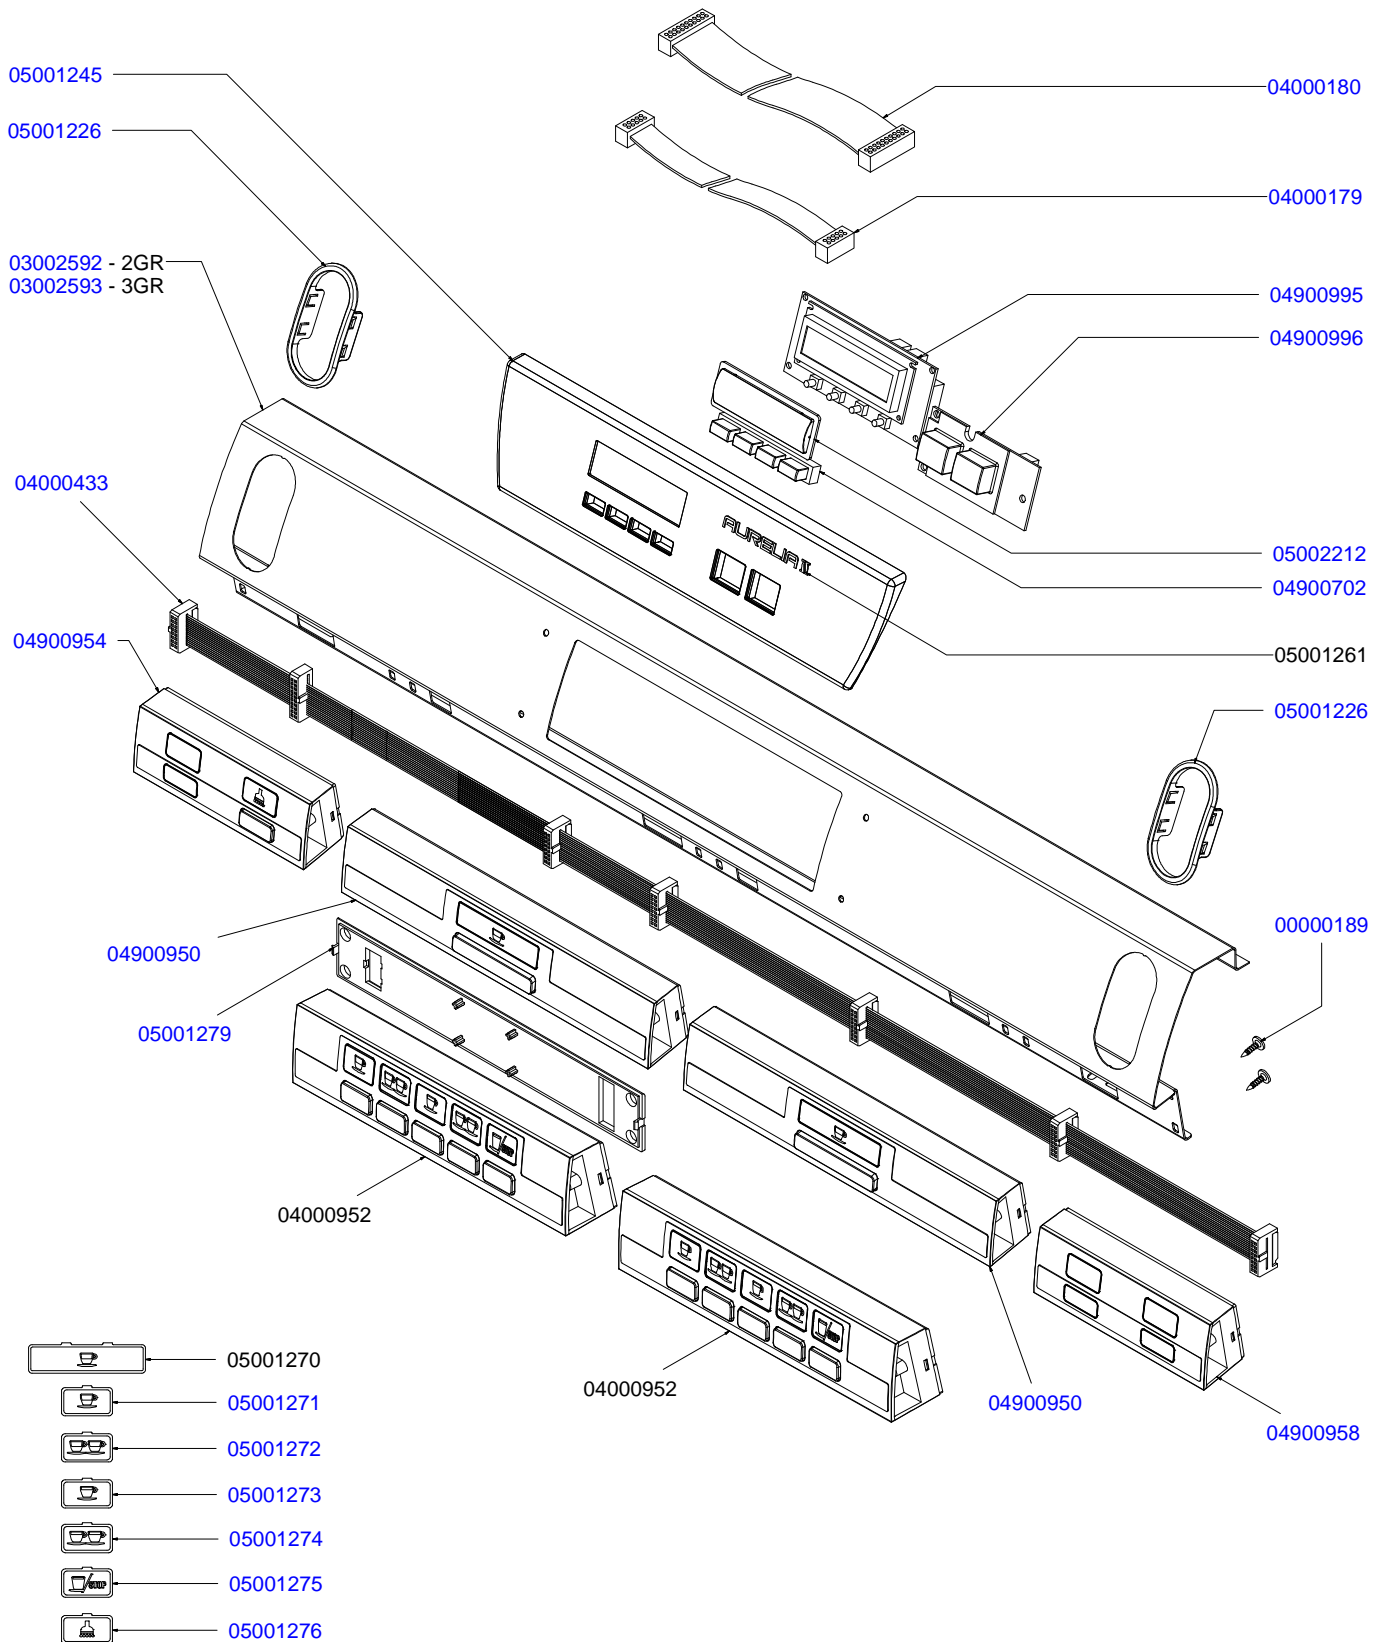

INVOLUCRO COMANDI DISPLAY 2 RIGHE

CONTROL PANEL DISPLAY 16x2

A
U
R
E
L
I
A
II
T
3