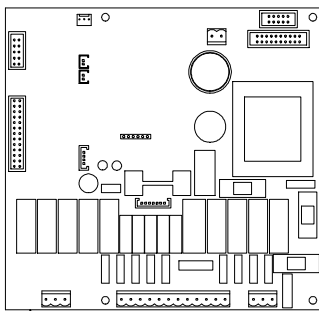

TFT DISPLAY VERSION

04900986 SEM