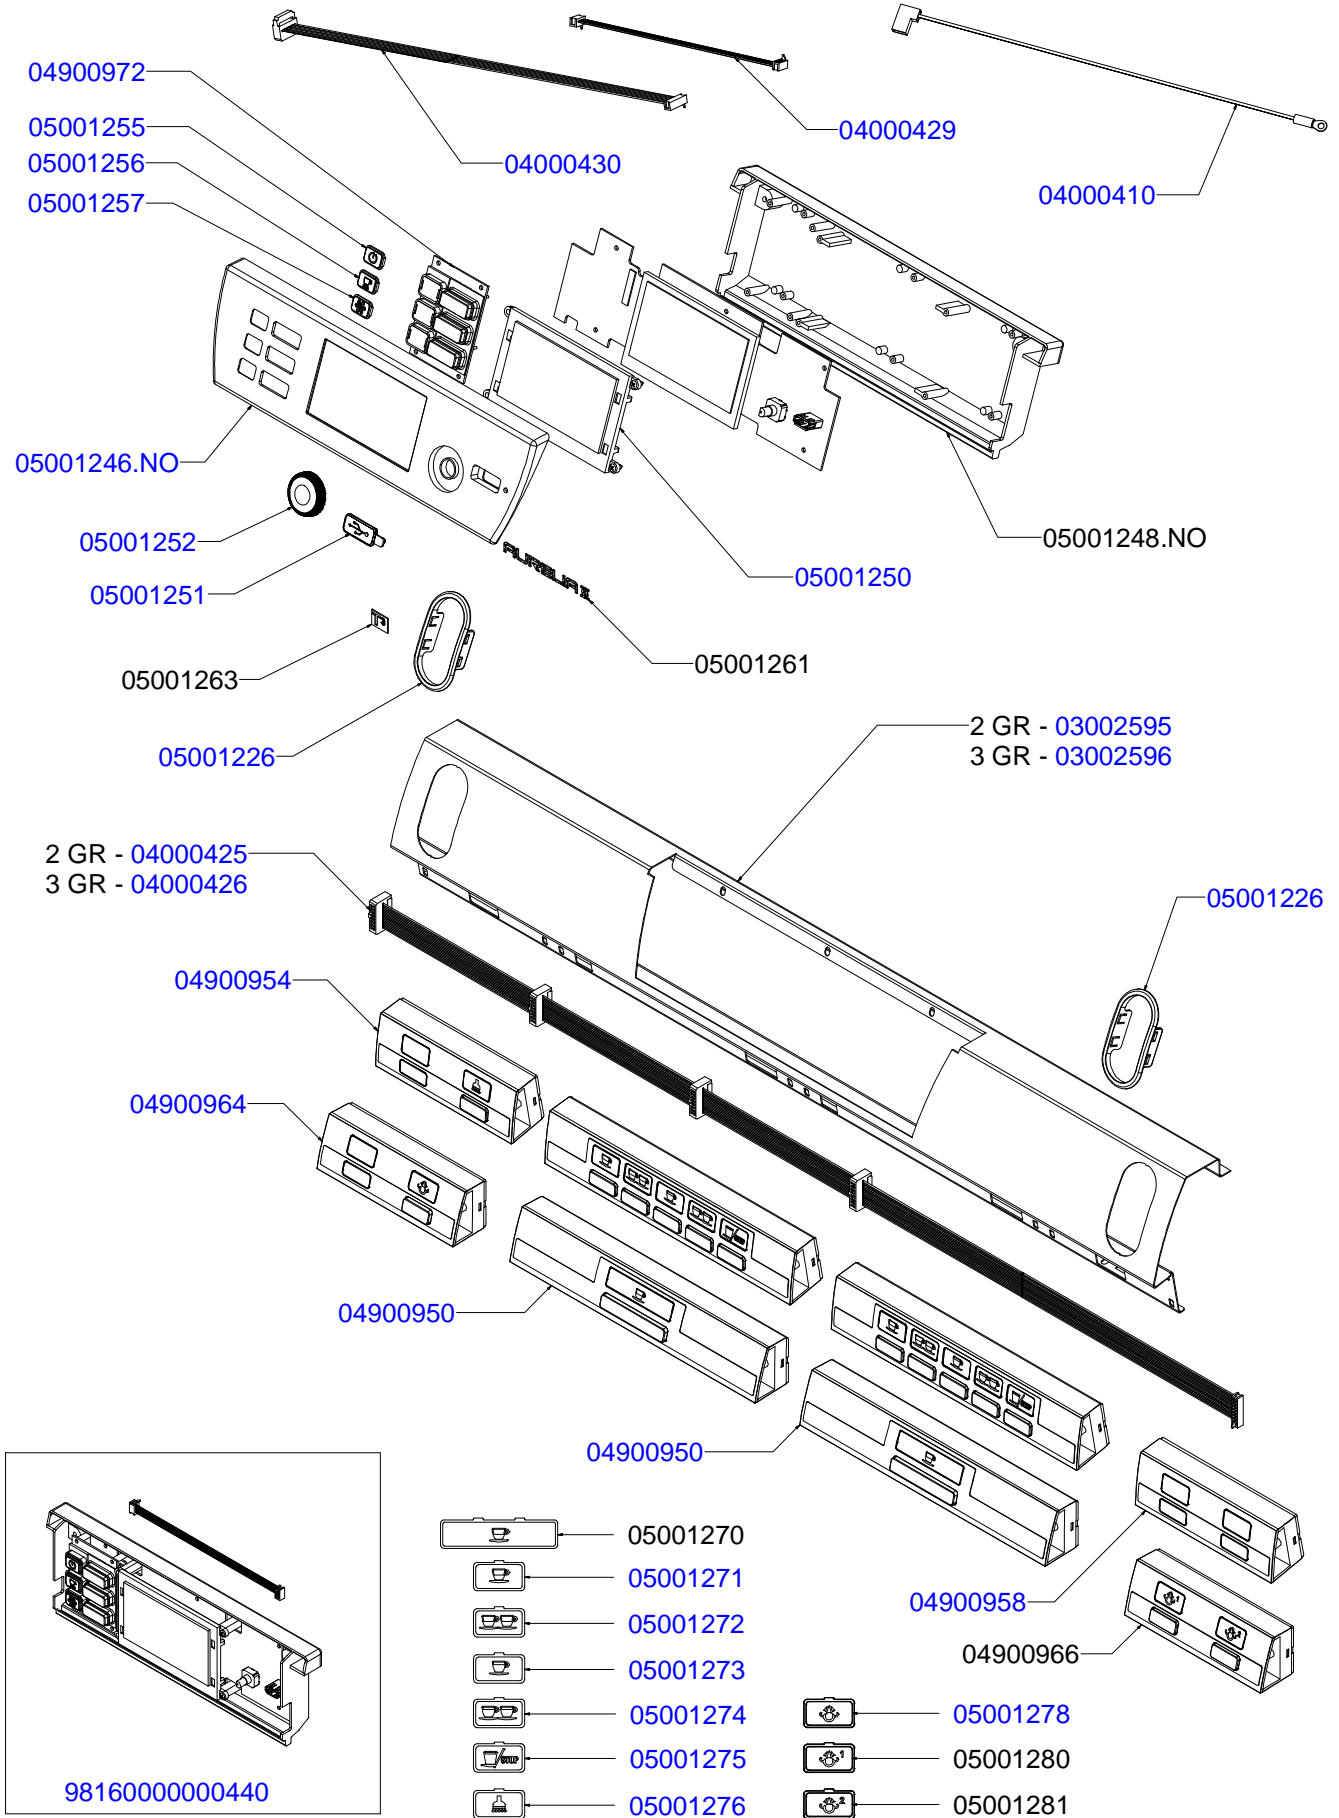

INVOLUCRO COMANDI T3 TFT CONTROL PANEL T3 TFT DISPLAY

A
U
R
E
L
I
A
I
I
T
3