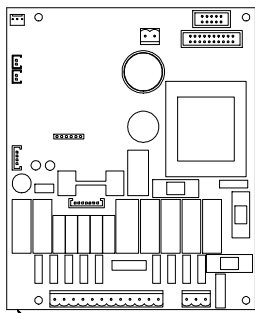

COMPONENTI ELETTRONICI ELECTRONIC PARTS

A
U
R
E
L
I
A
I
I
T
3

2 ROWS DISPLAY VERSION

04900993 SEM