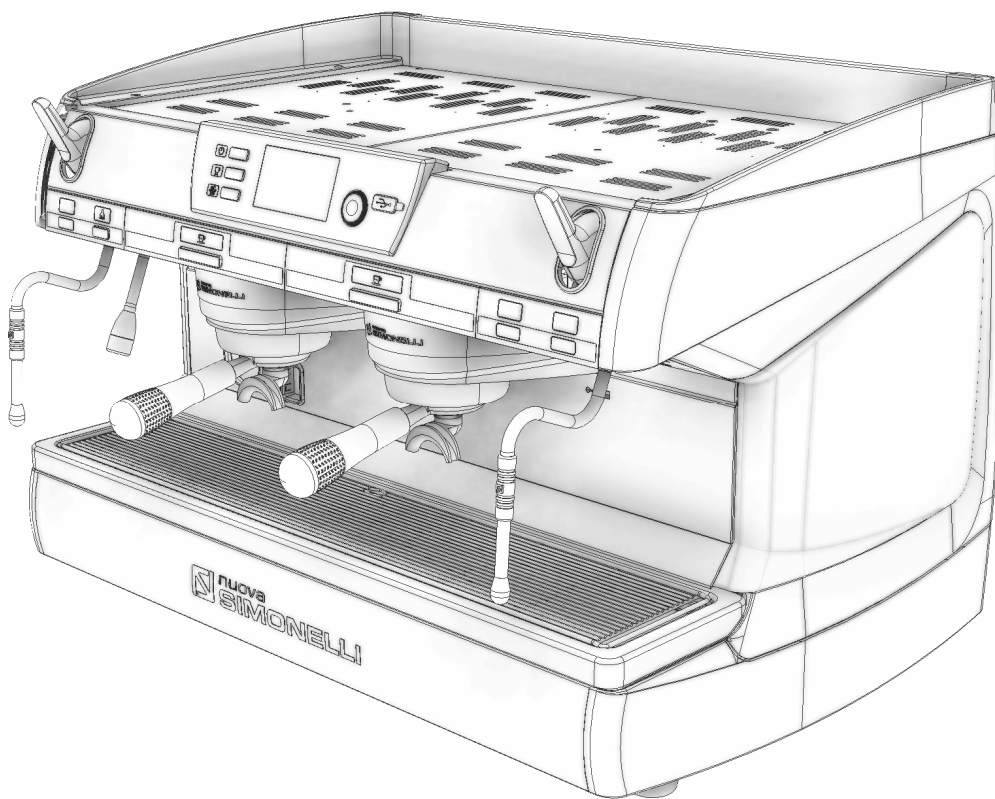

PRODOTTI / RICAMBI  
PRODUCTS / SPARE PARTS  
PRODUITS / PIÈCES DÉTACHÉES  
PRODUKTE / ERSATZTEILE  
PRODUCTOS / REPUESTOS

**AURELIA II**

Esplosi: T3 "2-3GR"

04/2015

 nuova  
**SIMONELLI**®

# I N D E X

- » **TAB 01 – CABINET PARTS**  
Componenti gruppo carena
- » **TAB 02 – CONTROL PANEL DISPLAY 16x2 VERSION**  
Involucro comandi versione con display 2 righe
- » **TAB 02 TFT – CONTROL PANEL DISPLAY TFT VERSION**  
Involucro comandi versione con display TFT
- » **TAB 03 – POURING UNIT GROUP PARTS T3**  
Componenti gruppo erogazione T3
- » **TAB 04 – HYDRAULIC COMPONENTS**  
Componenti idraulici
- » **TAB 05 – STEAM AND HOT WATER VALVE PARTS**  
Rubinetti vapore e acqua calda
- » **TAB 06 – HOT/COLD WATER MIXER COMPONENTS**  
Componenti miscelatore acqua calda
- » **TAB 07 – TUBES**  
Tubazioni
- » **TAB 08 – EASY CREAM PARTS**  
Componenti Easy Cream
- » **TAB 09 – HYDRAULIC GROUP PARTS**  
Componenti gruppo idraulico
- » **TAB 10 – BOILER PARTS**  
Componenti caldaie
- » **TAB 11 – FRAME PARTS**  
Componenti telaio
- » **TAB 12 – ELECTRIC PARTS**  
Componenti elettrici
- » **TAB 13 – ELECTRONIC PARTS**  
Componenti elettronici
- » **TAB 14 – ELECTRIC COMPONENTS AND LIGHTS**  
Componenti elettrici e luci