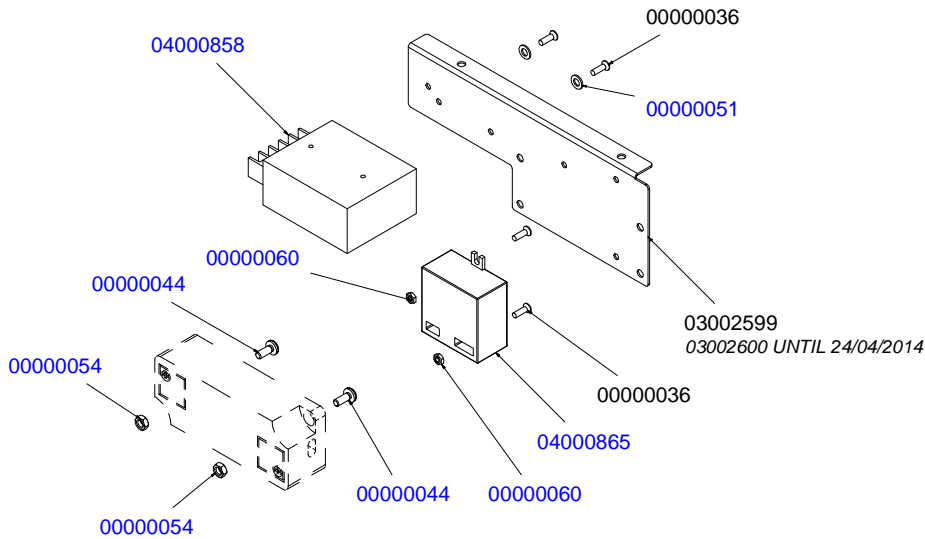

COMPONENTI ELETTRICI E LUCI ELECTRIC COMPONENTS AND LIGHTS

A
U
R
E
L
I
A
I
I

T
3