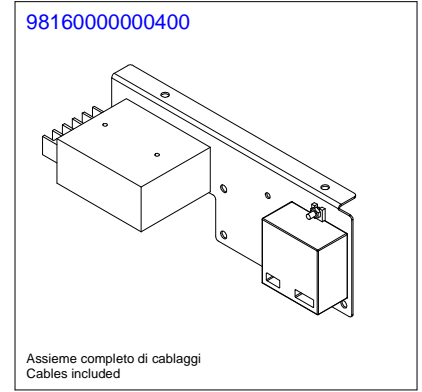

COMPONENTI ELETTRICI E LUCI ELECTRIC COMPONENTS AND LIGHTS

A
U
R
E
L
I
A
I
I

T
3