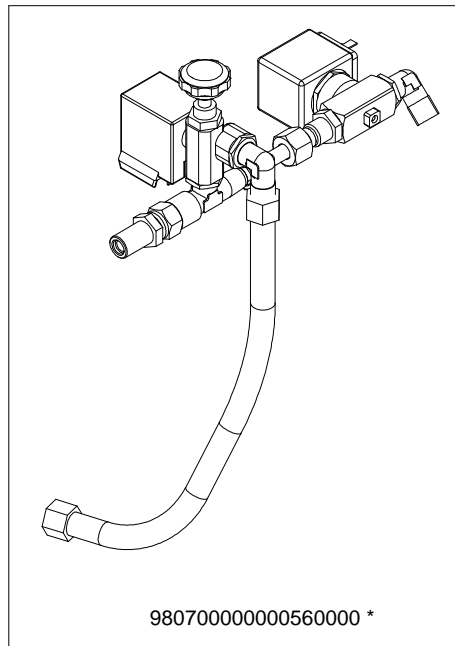

COMPONENTI MISCELATORE ACQUA CALDA HOT/COLD WATER MIXER COMPONENTS

* = SPECIFICARE VERSIONE