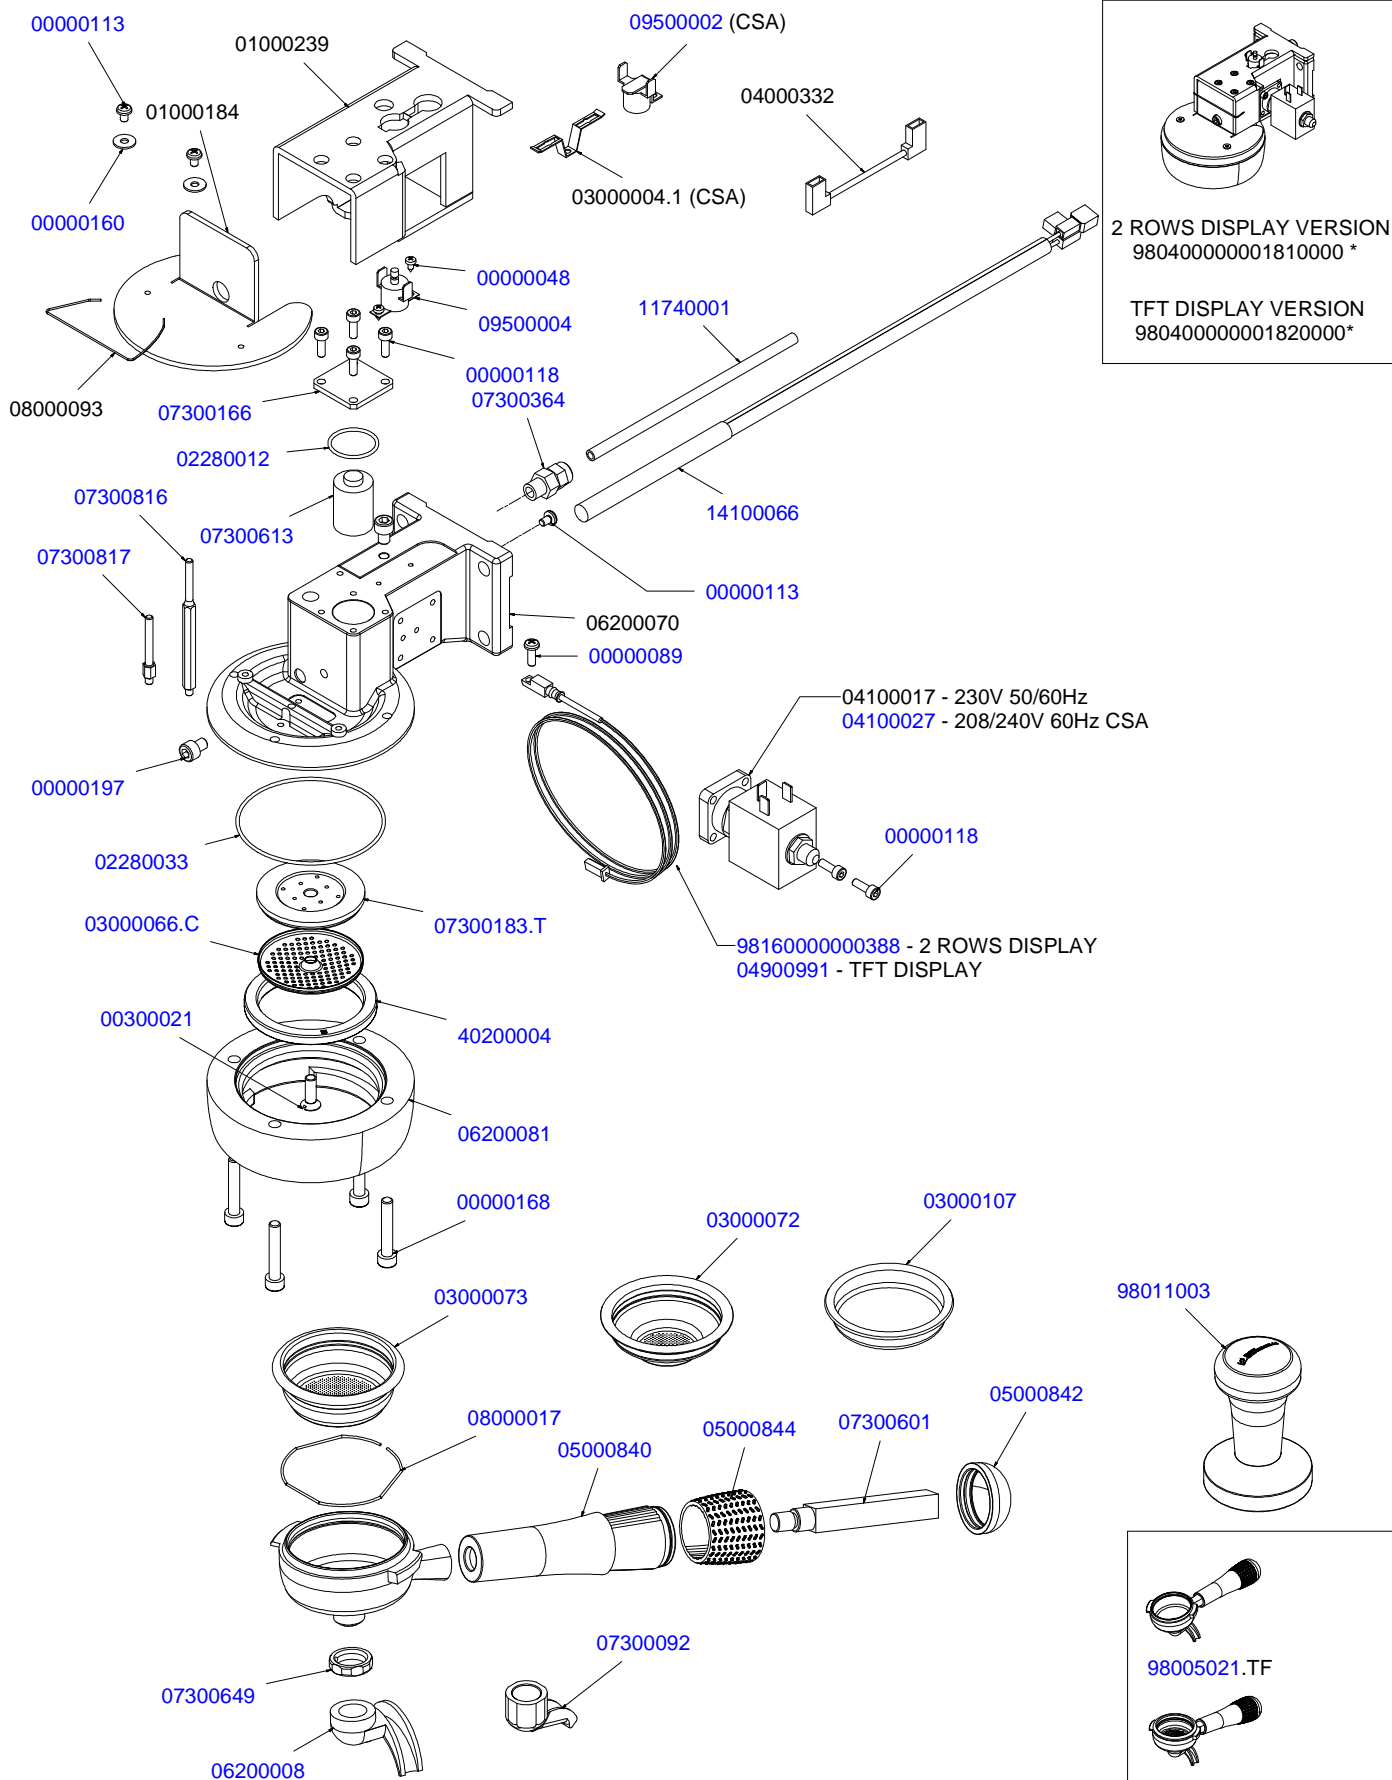

GRUPPO EROGAZIONE T3 POURING UNIT GROUP PARTS T3

A
U
R
E
L
I
A
I
I
T
3