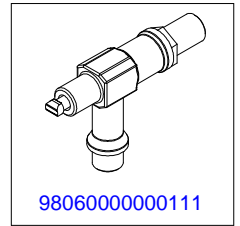

9806000000111