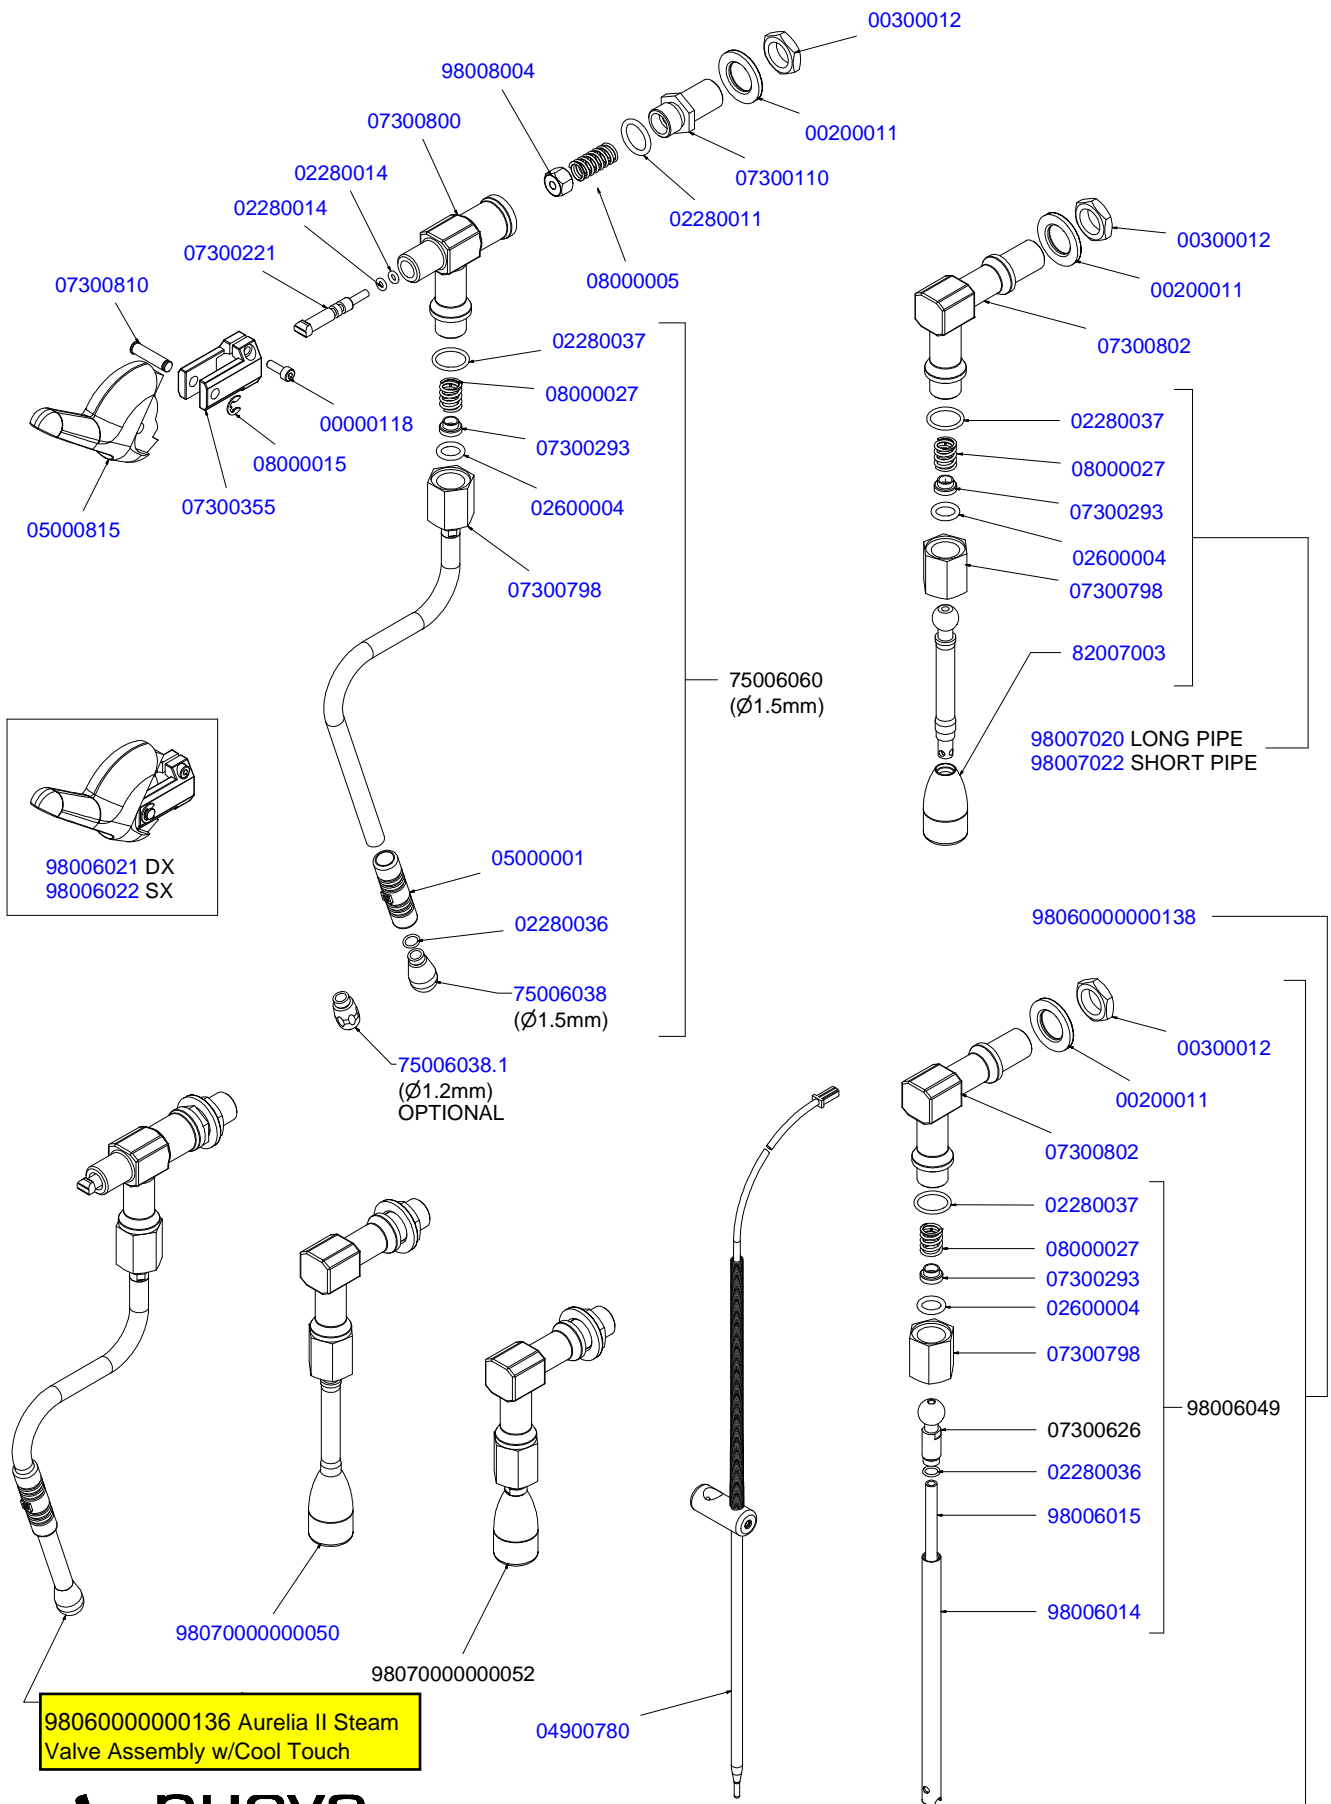

RUBINETTI VAPORE E ACQUA CALDA STEAM & HOT WATER VALVE PARTS

A
U
R
E
L
I
A
I
I
S
-
V
-
D
I
G
I
T