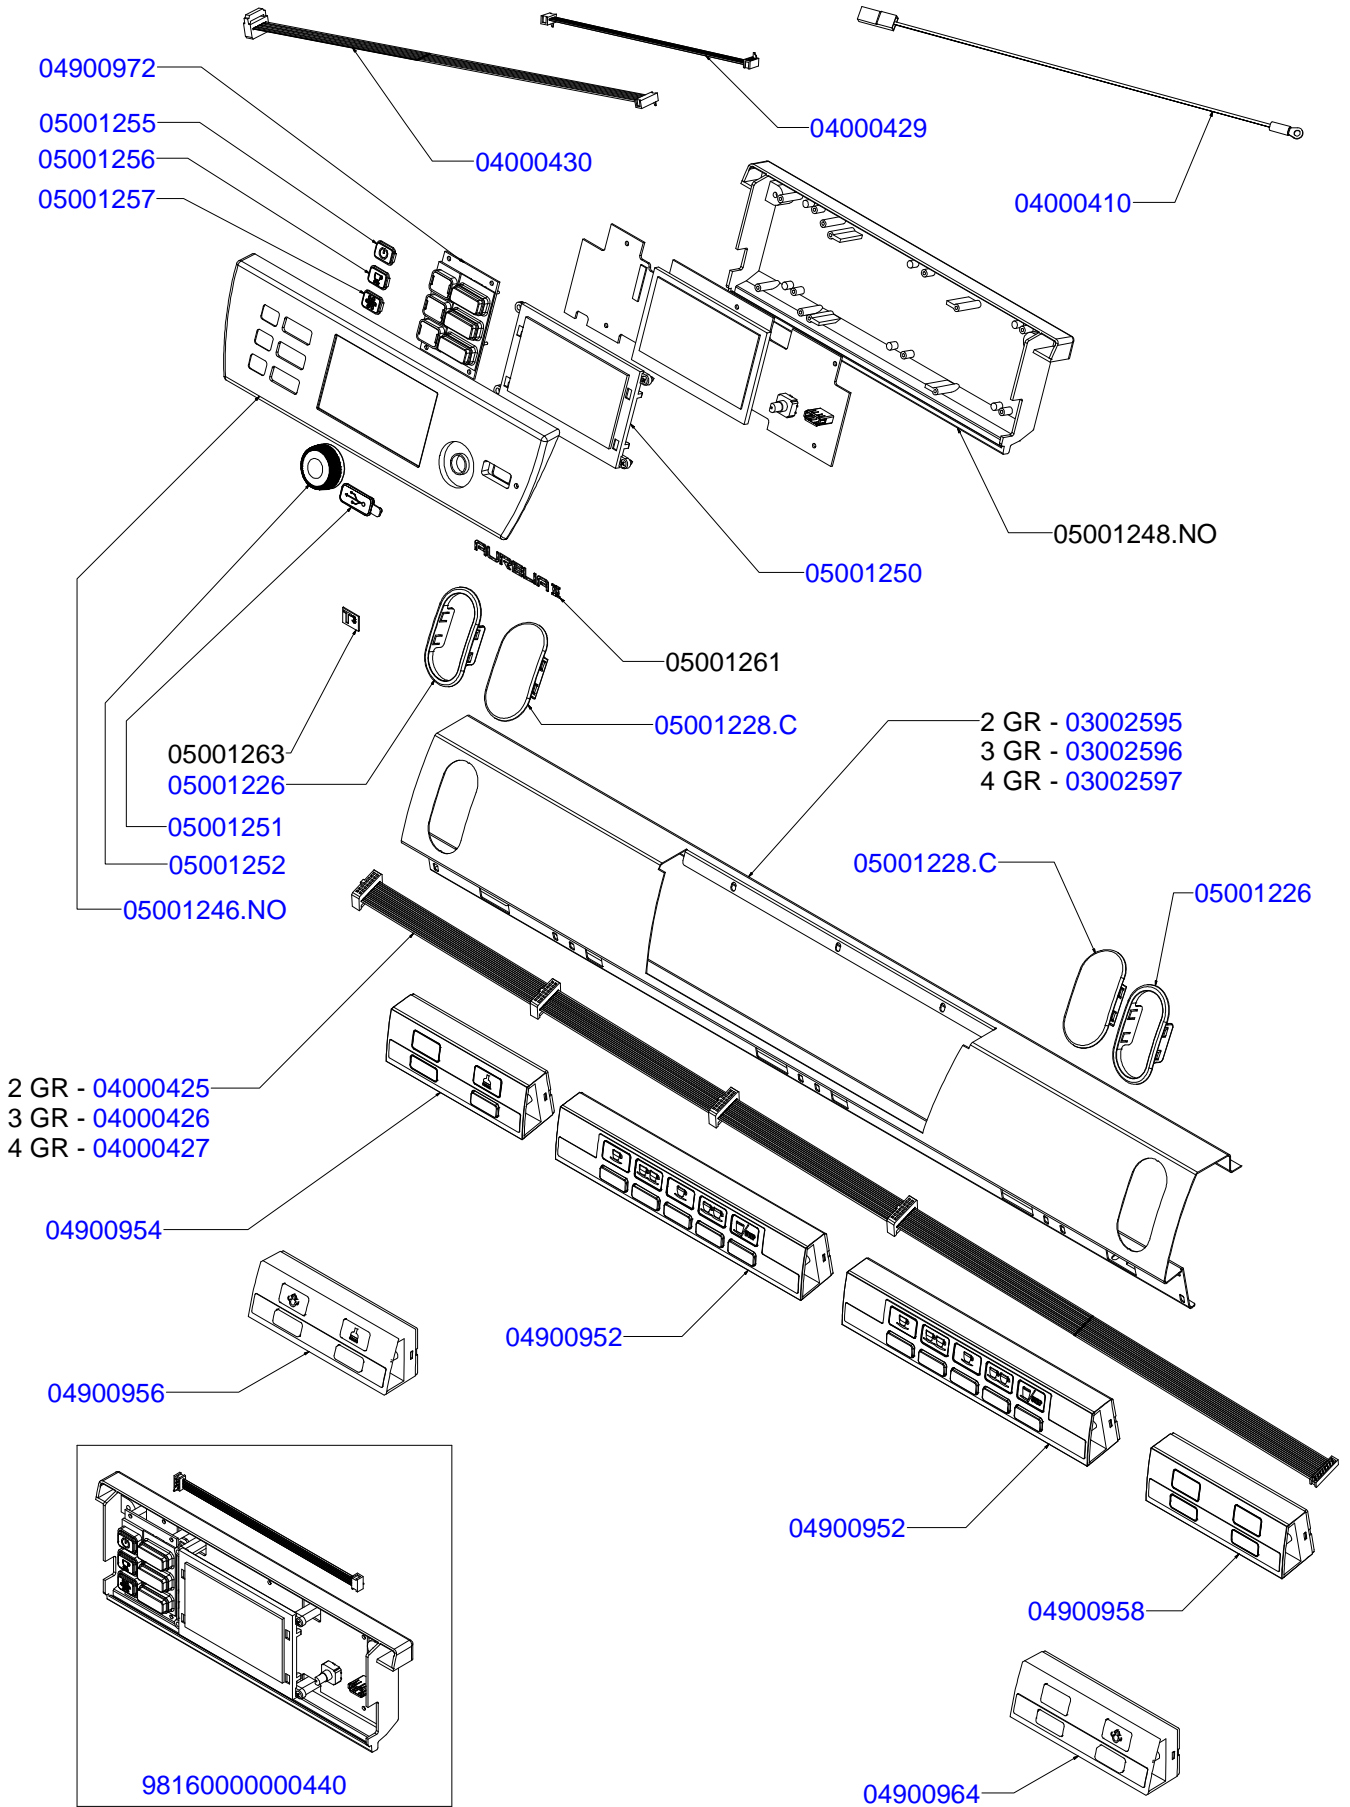

INVOLUCRO COMANDI DIGIT TFT CONTROL PANEL DIGIT TFT

A
U
R
E
L
I
A
I
I
D
I
G
I
T
T
F
T