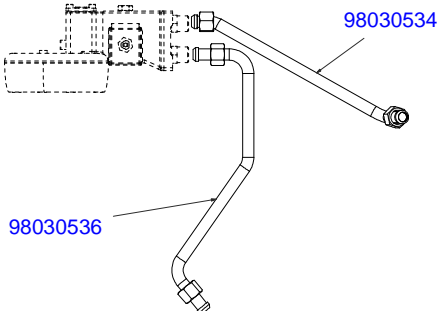

RUBINETTI VAPORE E ACQUA CALDA STEAM & HOT WATER VALVE PARTS

A
U
R
E
L
I
A
I
I
S
-
V
-
D
I
G
I
T

COMPONENTI MISCELATORE ACQUA CALDA HOT/COLD WATER MIXER COMPONENTS

WATER MIXER

AUTOSTEAM

TUBAZIONI TUBES

GRUPPO ALTO
HIGH GROUP

GRUPPO BASSO
LOW GROUP

COMPONENTI GRUPPO IDRAULICO HYDRAULIC GROUP PARTS

CALDAIA VERSIONI S-V-DIGIT BOILER PARTS S-V-DIGIT VERSION

A
U
R
E
L
I
A
II
S
-
V
-
D
I
G
I
T

COMPONENTI TELAIO FRAME PARTS

COMPONENTI ELETTRICI ED ELETTRONICI ELECTRIC AND ELECTRONIC PARTS

A
U
R
E
L
I
A
I
I
S
-
V
-
D
I
G
I
T

S 2 GR - 04900980
S 3-4 GR - 04900981

V 2 GR - 04900982
V 3-4 GR - 04900983

DIGIT-T3 Display 2 Righa
2-3-4 GR - 04900992

DIGIT- Display TFT
2-3-4 GR - 04900987

CODICE - CODE	DESCRIZIONE	DESCRIPTION
04000402	CABLAGGIO AURELIA II 2GR.	ELECTRICAL CABLING AURELIA II 2GR.
04000403	CABLAGGIO AURELIA II 3-4GR.	ELECTRICAL CABLING AURELIA II 3-4GR.
04000368	SUPPLEMENTO 4° GRUPPO AURELIA II	ADD. CABLING 4th GROUP AURELIA II
04000343.S	SUPPL. CABLAGGIO ELETTRICO AURELIA II S 2-3GR.	ADD. ELECTRICAL CABLING AURELIA II S 2-3 GR.
04000404	SUPPL. CABLAGGIO DOSATORI AURELIA II 2GR.	ADD. FLOWMETER CABLE FOR AURELIA II 2GR.
04000405	SUPPL. CABLAGGIO DOSATORI AURELIA II 3-4GR.	ADD. FLOWMETER CABLE FOR AURELIA II 3-4GR.
04000370	SUPPLEMENTO 4° DOSATORE AURELIA II	ADD. 4th FLOWMETER CABLE AURELIA II
04000346	CABL. Elett. SCALDATAZZE ON/OFF 2 GR. AURELIA S-V	CUP WARMER CABLING AURELIA II S-V 2GR.
04000347	CABL. Elett. SCALDATAZZE ON/OFF 3 GR. AURELIA S-V	CUP WARMER CABLING AURELIA II S-V 3GR.
04000348	CABL. Elett. SCALDATAZZE ON/OFF 4 GR. AURELIA S-V	CUP WARMER CABLING AURELIA II S-V 4GR.
04000386	CABL. Elett. SCALDATAZZE 1 TEMP. 2GR. AURELIA II DIGIT-T3	CUP WARMER CABLING AURELIA II DIGIT-T3 2GR.
04000387	CABL. Elett. SCALDATAZZE 1 TEMP. 3GR. AURELIA II DIGIT-T3	CUP WARMER CABLING AURELIA II DIGIT-T3 3GR.
04000388	CABL. Elett. SCALDATAZZE 1 TEMP. 4GR. AURELIA II DIGIT-T3	CUP WARMER CABLING AURELIA II DIGIT-T3 4GR.