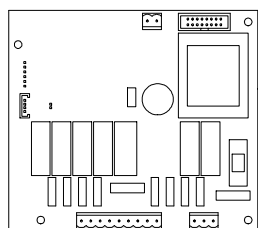

GRUPPO BASSO
LOW GROUP

COMPONENTI GRUPPO IDRAULICO HYDRAULIC GROUP PARTS

CALDAIA VERSIONI S-V-DIGIT BOILER PARTS S-V-DIGIT VERSION

A
U
R
E
L
I
A
II
S
-
V
-
D
I
G
I
T

COMPONENTI TELAIO FRAME PARTS

COMPONENTI ELETTRICI ED ELETTRONICI ELECTRIC AND ELECTRONIC PARTS

A
U
R
E
L
I
A
I
I
S
-
V
-
D
I
G
I
T

S 2 GR - 04900980
S 3-4 GR - 04900981

V 2 GR - 04900982
V 3-4 GR - 04900983

DIGIT-T3 Display 2 Righa
2-3-4 GR - 04900992

DIGIT- Display TFT
2-3-4 GR - 04900987

CODICE - CODE	DESCRIZIONE	DESCRIPTION
04000402	CABLAGGIO AURELIA II 2GR.	ELECTRICAL CABLING AURELIA II 2GR.
04000403	CABLAGGIO AURELIA II 3-4GR.	ELECTRICAL CABLING AURELIA II 3-4GR.
04000368	SUPPLEMENTO 4° GRUPPO AURELIA II	ADD. CABLING 4th GROUP AURELIA II
04000343.S	SUPPL. CABLAGGIO ELETTRICO AURELIA II S 2-3GR.	ADD. ELECTRICAL CABLING AURELIA II S 2-3 GR.
04000404	SUPPL. CABLAGGIO DOSATORI AURELIA II 2GR.	ADD. FLOWMETER CABLE FOR AURELIA II 2GR.
04000405	SUPPL. CABLAGGIO DOSATORI AURELIA II 3-4GR.	ADD. FLOWMETER CABLE FOR AURELIA II 3-4GR.
04000370	SUPPLEMENTO 4° DOSATORE AURELIA II	ADD. 4th FLOWMETER CABLE AURELIA II
04000346	CABL. Elett. SCALDATAZZE ON/OFF 2 GR. AURELIA S-V	CUP WARMER CABLING AURELIA II S-V 2GR.
04000347	CABL. Elett. SCALDATAZZE ON/OFF 3 GR. AURELIA S-V	CUP WARMER CABLING AURELIA II S-V 3GR.
04000348	CABL. Elett. SCALDATAZZE ON/OFF 4 GR. AURELIA S-V	CUP WARMER CABLING AURELIA II S-V 4GR.
04000386	CABL. Elett. SCALDATAZZE 1 TEMP. 2GR. AURELIA II DIGIT-T3	CUP WARMER CABLING AURELIA II DIGIT-T3 2GR.
04000387	CABL. Elett. SCALDATAZZE 1 TEMP. 3GR. AURELIA II DIGIT-T3	CUP WARMER CABLING AURELIA II DIGIT-T3 3GR.
04000388	CABL. Elett. SCALDATAZZE 1 TEMP. 4GR. AURELIA II DIGIT-T3	CUP WARMER CABLING AURELIA II DIGIT-T3 4GR.