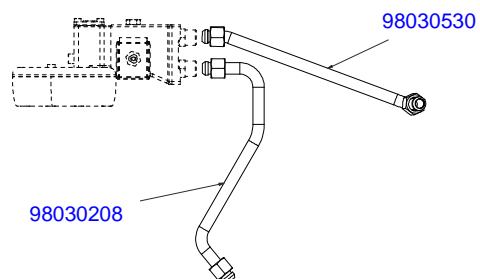

COMPONENTI IDRAULICI VERSIONE S-V HYDRAULIC COMPONENTS S-V VERSION

A
U
R
E
L
I
A
I
I
S
-
V

COMPONENTI IDRAULICI

CODICE	DESCRIZIONE	DESCRIPTION
01000113	TUBO INGRESSO L=1500	FILLING TUBE L=1500
01000030	TUBO INGRESSO L= 500	FILLING TUBE L= 500
01000087	TUBO SCARICO	DRAINING TUBE
00000133	FASCETTA INOX	STAINLESS STEEL GIRDLE

COMPONENTI IDRAULICI VERSIONE DIGIT HYDRAULIC COMPONENTS DIGIT VERSION

A
U
R
E
L
I
A
I
I
D
I
G
I
T

COMPONENTI IDRAULICI		
CODICE	DESCRIZIONE	DESCRIPTION
01000113	TUBO INGRESSO L=1500	FILLING TUBE L=1500
01000030	TUBO INGRESSO L= 500	FILLING TUBE L= 500
01000087	TUBO SCARICO	DRAINING TUBE
00000133	FASCETTA INOX	STAINLESS STEEL GIRDLE

GRUPPO BASSO
LOW GROUP

COMPONENTI GRUPPO IDRAULICO HYDRAULIC GROUP PARTS

CALDAIA VERSIONI S-V-DIGIT BOILER PARTS S-V-DIGIT VERSION

A
U
R
E
L
I
A
II
S
-
V
-
D
I
G
I
T

COMPONENTI TELAIO FRAME PARTS

COMPONENTI ELETTRICI ED ELETTRONICI ELECTRIC AND ELECTRONIC PARTS