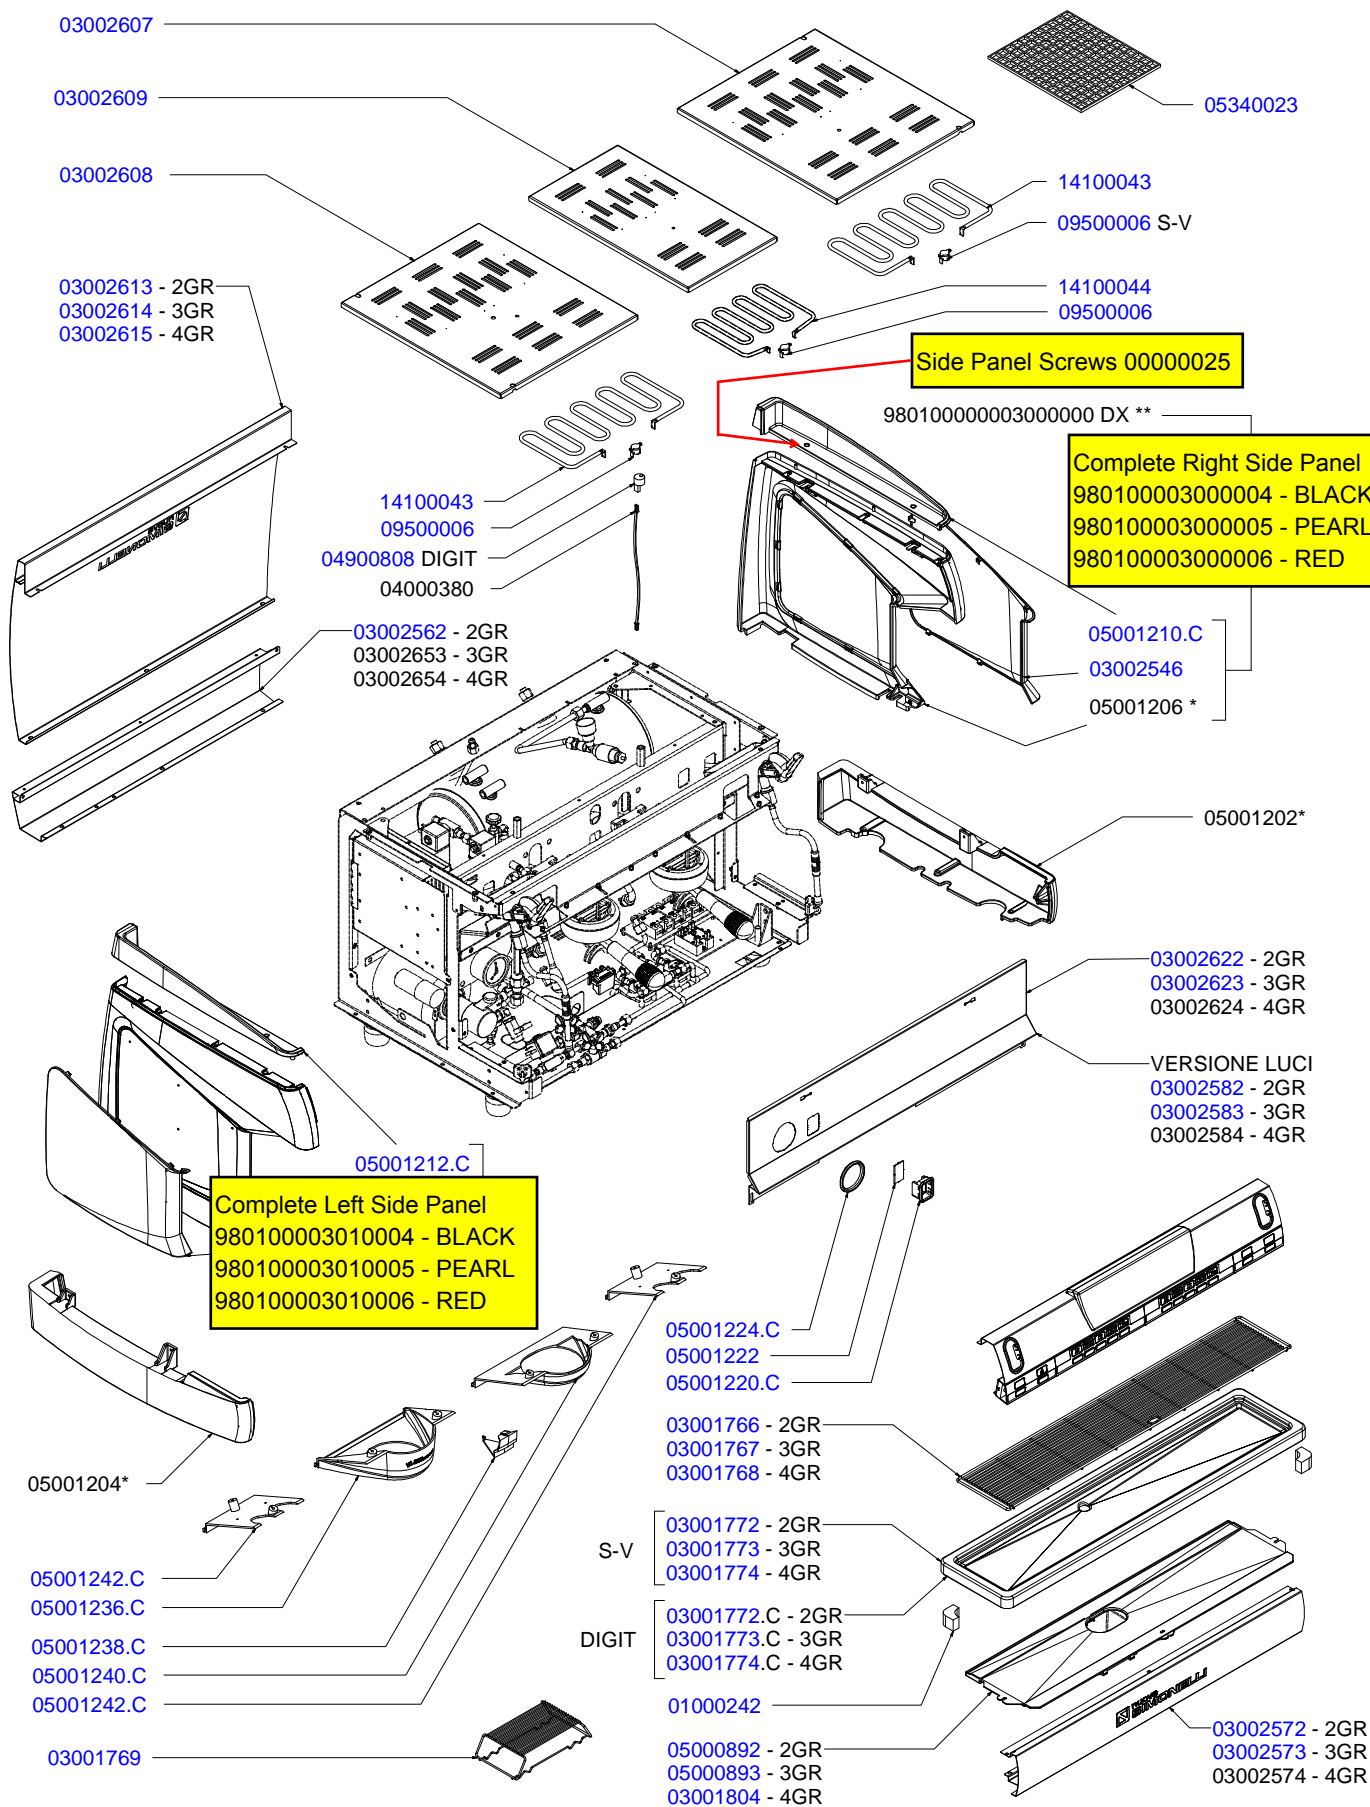

PRODOTTI / RICAMBI
PRODUCTS / SPARE PARTS
PRODUITS / PIÈCES DÉTACHÉES
PRODUKTE / ERSATZTEILE
PRODUCTOS / REPUESTOS

AURELIA II

Esplosi: S – V – DIGIT – DIGIT TFT “2-3-4 GR”

16/05/2013

 nuova
SIMONELLI®

I N D E X

- » **TAB 01 – CABINET PARTS**
Componenti gruppo carena
- » **TAB 02 S-V – CONTROL PANEL PARTS S-V VERSION**
Involucro comandi versioni S-V
- » **TAB 02 DIGIT – CONTROL PANEL DISPLAY DIGIT VERSION**
Involucro comandi versione Digit display 2 righe
- » **TAB 02 TFT – CONTROL PANEL DISPLAY DIGIT TFT**
Involucro comandi versione Digit display TFT
- » **TAB 03 – POURING UNIT GROUP PARTS**
Componenti gruppo erogazione
- » **TAB 04 – HYDRAULIC COMPONENTS S-V VERSION**
Componenti idraulici versioni S-V
- » **TAB 04 DIGIT – HYDRAULIC COMPONENTS DIGIT VERSION**
Componenti idraulici versione DIGIT
- » **TAB 05 – STEAM AND HOT WATER VALVE PARTS**
Rubinetti vapore e acqua calda
- » **TAB 06 – HOT/COLD WATER MIXER COMPONENTS**
Componenti miscelatore acqua calda
- » **TAB 07 – TUBES**
Tubazioni
- » **TAB 08 – HYDRAULIC GROUP PARTS**
Componenti gruppo idraulico
- » **TAB 09 – BOILER PARTS S-V-DIGIT VERSION**
Componenti caldaia versioni S-V-DIGIT
- » **TAB 10 – FRAME PARTS**
Componenti telaio
- » **TAB 11 – ELECTRIC AND ELECTRONIC PARTS**
Componenti elettrici ed elettronici
- » **TAB 12 – ELECTRIC COMPONENTS AND LIGHTS**
Componenti elettrici e luci

COMPONENTI GRUPPO CARENA CABINET PARTS

A
U
R
E
L
I
A
I
I
S
-
V
-
D
I
G
I
T

INVOLUCRO COMANDI VERSIONE S-V CONTROL PANEL PARTS S-V VERSION

A
U
R
E
L
I
A
I
I
S
-
V

INVOLUCRO COMANDI DIGIT DISPLAY 2 RIGHE CONTROL PANEL DISPLAY DIGIT VERSION

COMPONENTI IDRAULICI VERSIONE S-V HYDRAULIC COMPONENTS S-V VERSION

A
U
R
E
L
I
A
I
I
S
-
V

COMPONENTI IDRAULICI

CODICE	DESCRIZIONE	DESCRIPTION
01000113	TUBO INGRESSO L=1500	FILLING TUBE L=1500
01000030	TUBO INGRESSO L= 500	FILLING TUBE L= 500
01000087	TUBO SCARICO	DRAINING TUBE
00000133	FASCETTA INOX	STAINLESS STEEL GIRDLE