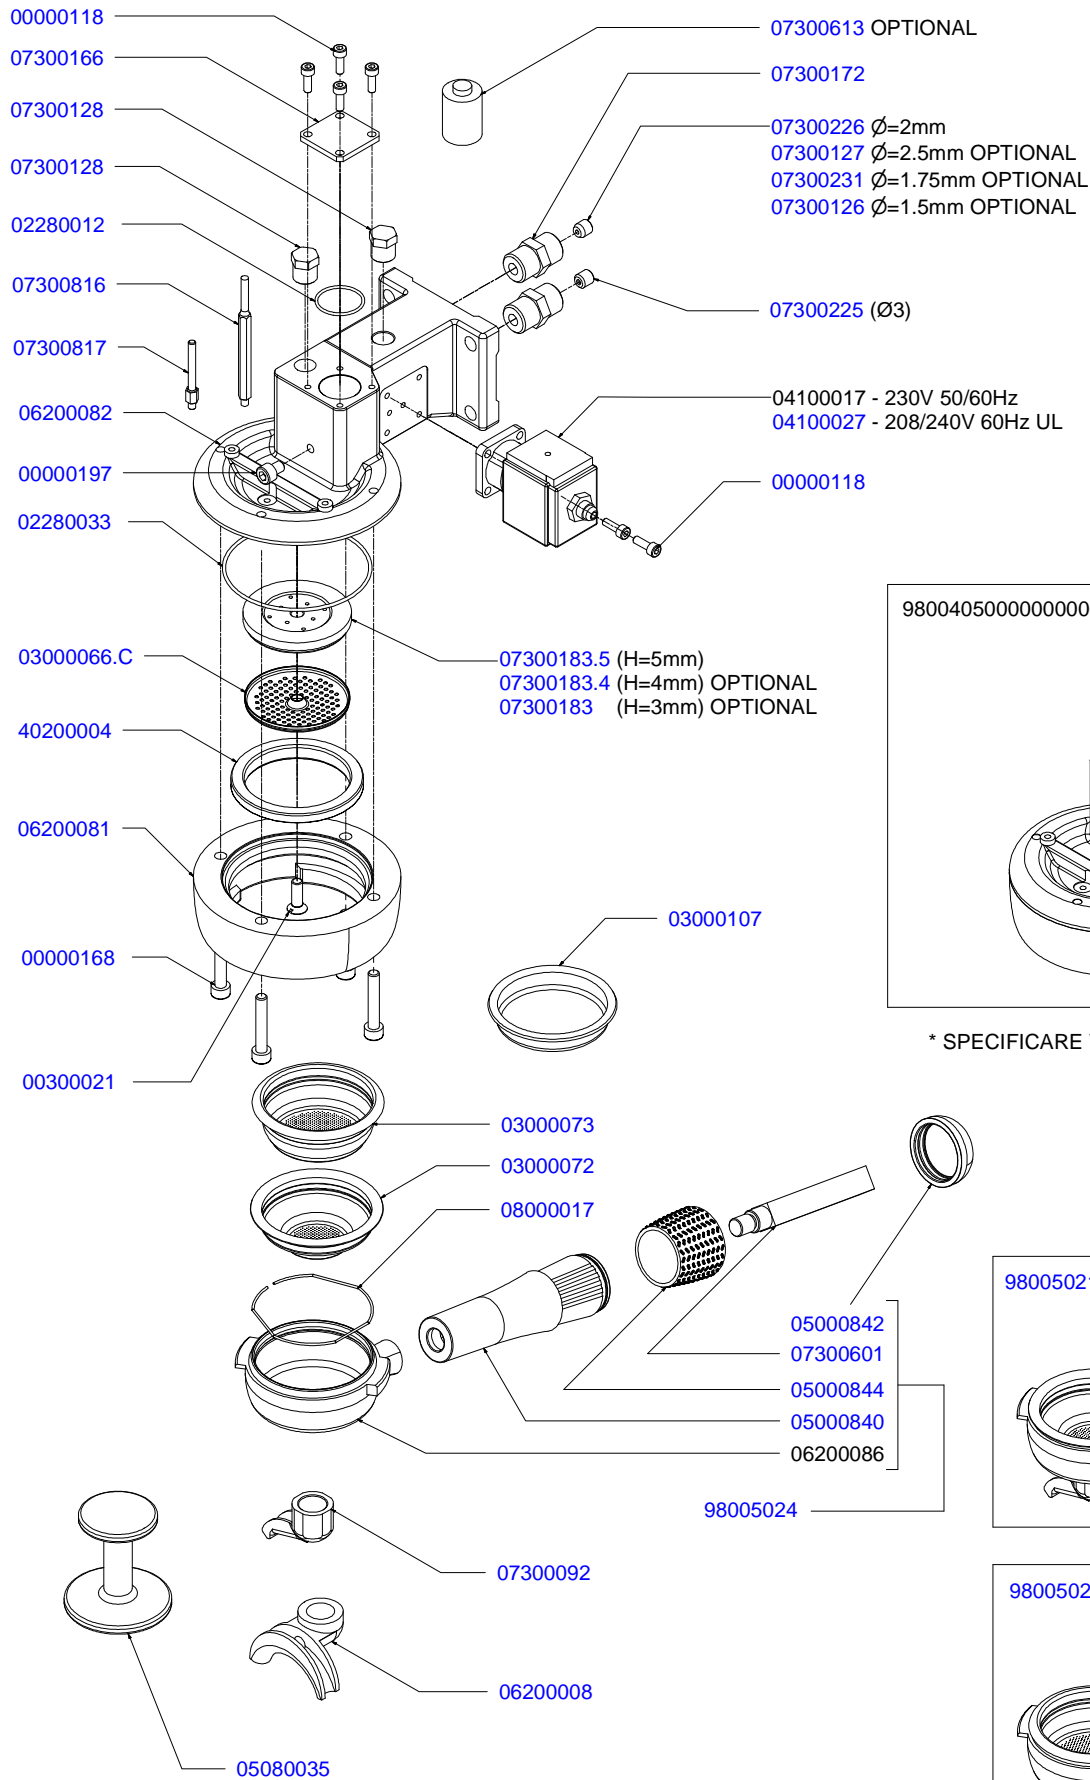

GRUPPO EROGAZIONE POURING UNIT GROUP PARTS

A
U
R
E
L
I
A
I
I
S
-
V
-
D
I
G
I
T

* SPECIFICARE VERSIONE