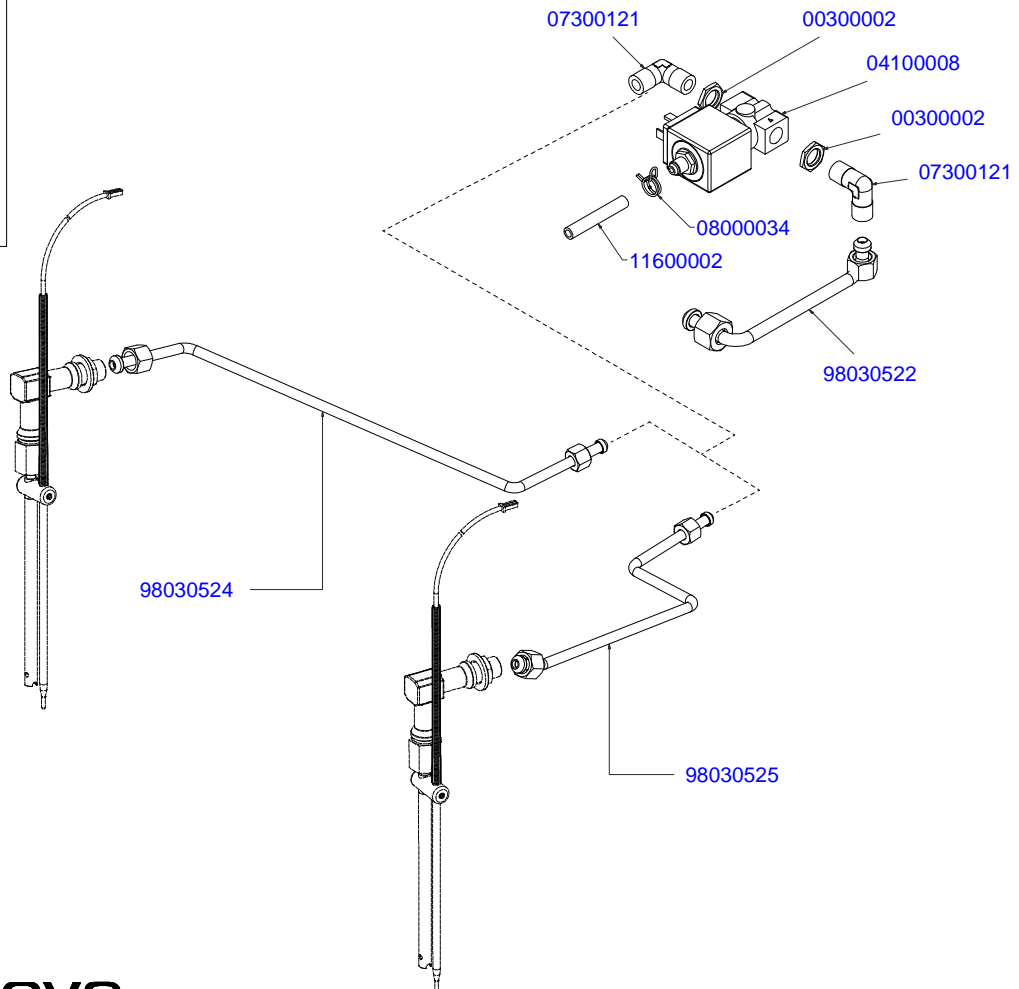

COMPONENTI IDRAULICI VERSIONE S-V HYDRAULIC COMPONENTS S-V VERSION

A
U
R
E
L
I
A
I
I
S
-
V

COMPONENTI IDRAULICI

CODICE	DESCRIZIONE	DESCRIPTION
01000113	TUBO INGRESSO L=1500	FILLING TUBE L=1500
01000030	TUBO INGRESSO L= 500	FILLING TUBE L= 500
01000087	TUBO SCARICO	DRAINING TUBE
00000133	FASCETTA INOX	STAINLESS STEEL GIRDLE

RUBINETTI VAPORE E ACQUA CALDA STEAM & HOT WATER VALVE PARTS

A
U
R
E
L
I
A
I
I
S
-
V
-
D
I
G
I
T

COMPONENTI MISCELATORE ACQUA CALDA HOT/COLD WATER MIXER COMPONENTS

WATER MIXER

AUTOSTEAM

TUBAZIONI TUBES

GRUPPO ALTO
HIGH GROUP

GRUPPO BASSO
LOW GROUP

COMPONENTI GRUPPO IDRAULICO HYDRAULIC GROUP PARTS

CALDAIA VERSIONI S-V-DIGIT BOILER PARTS S-V-DIGIT VERSION

A
U
R
E
L
I
A
II
S
-
V
-
D
I
G
I
T

COMPONENTI TELAIO FRAME PARTS

COMPONENTI ELETTRICI ED ELETTRONICI ELECTRIC AND ELECTRONIC PARTS