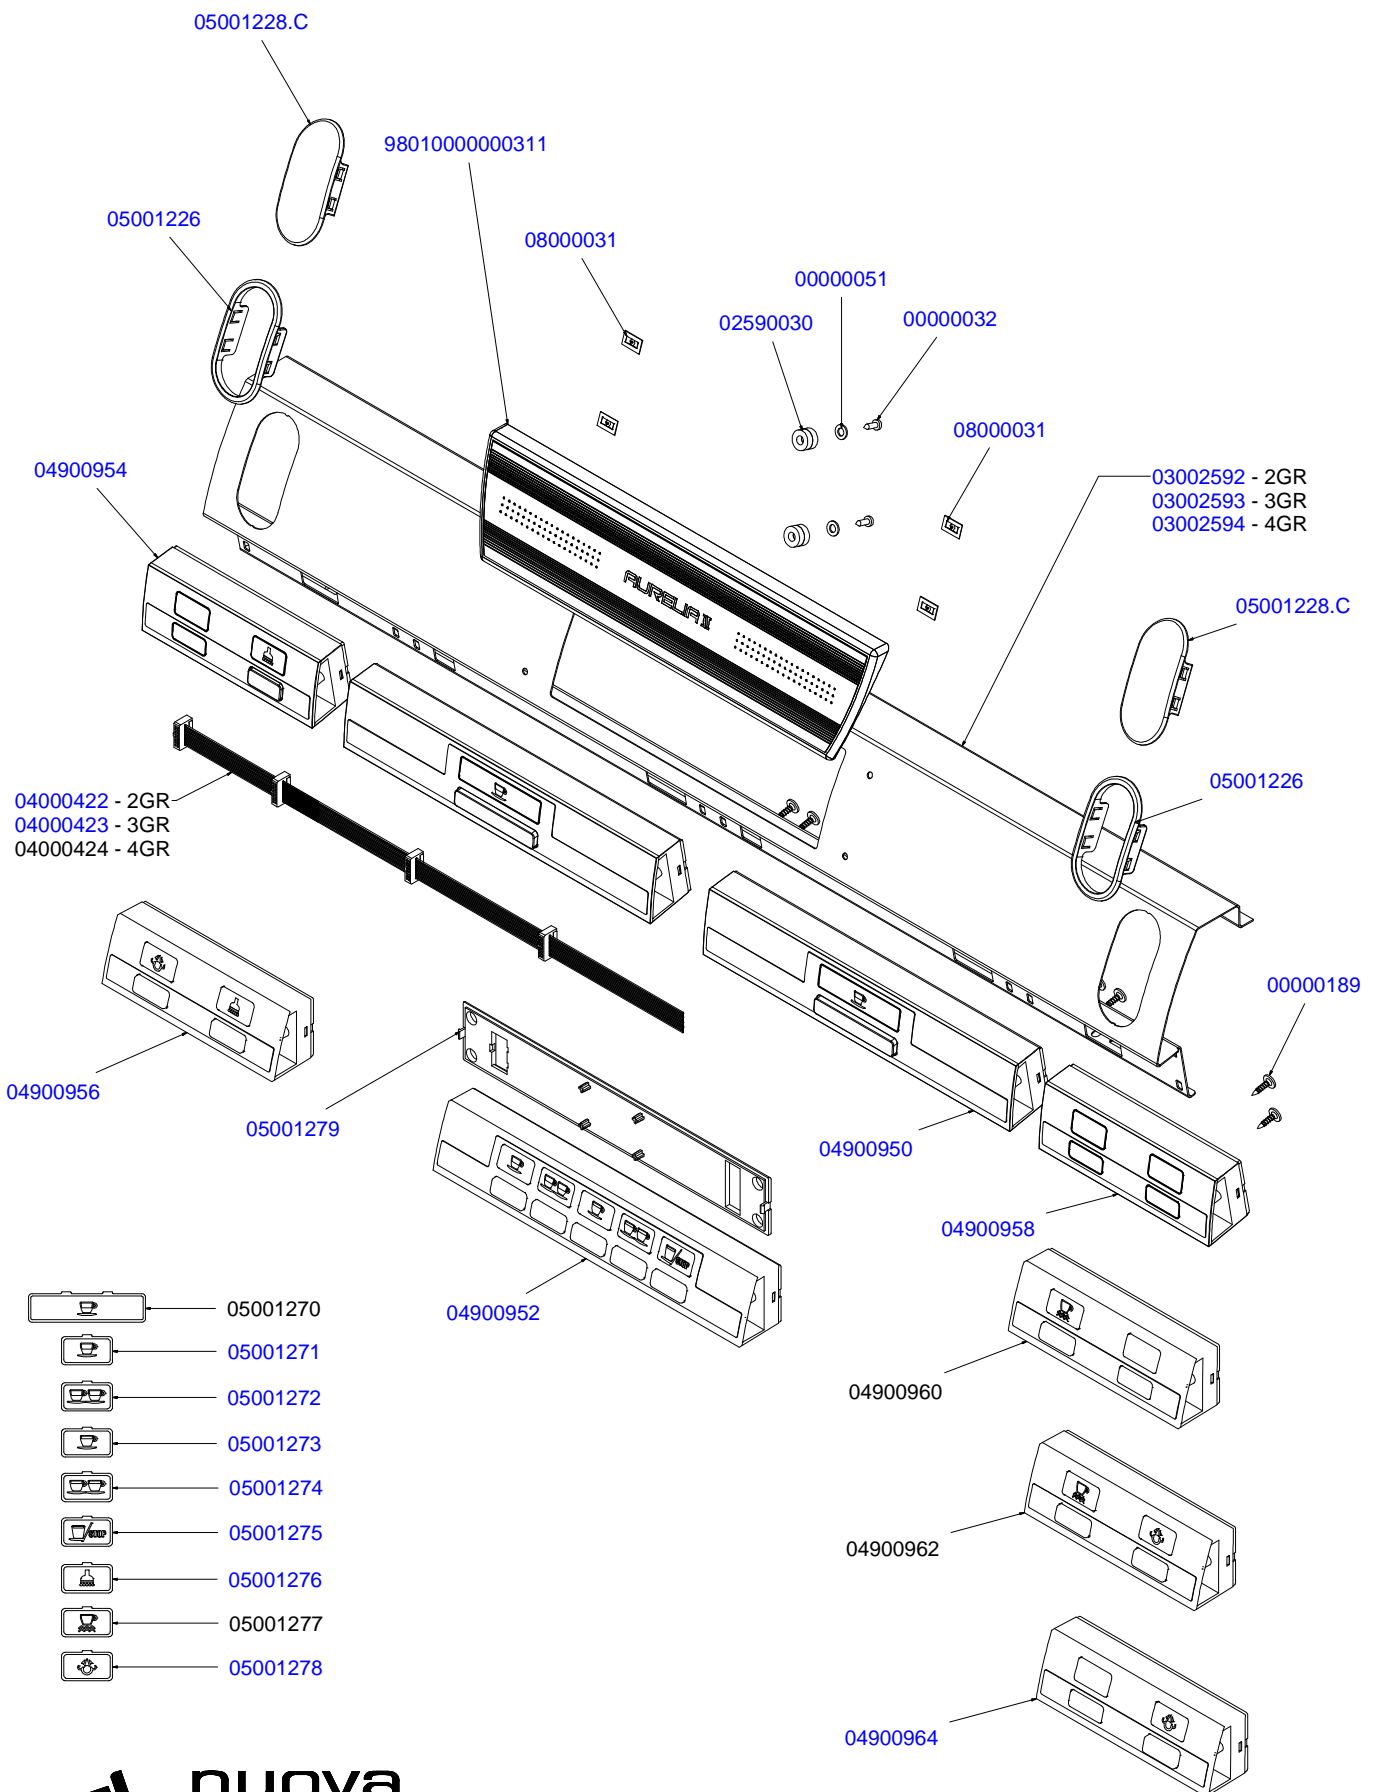

- » **TAB 01 – CABINET PARTS**
Componenti gruppo carena
- » **TAB 02 S-V – CONTROL PANEL PARTS S-V VERSION**
Involucro comandi versioni S-V
- » **TAB 02 DIGIT – CONTROL PANEL DISPLAY DIGIT VERSION**
Involucro comandi versione Digit display 2 righe
- » **TAB 02 TFT – CONTROL PANEL DISPLAY DIGIT TFT**
Involucro comandi versione Digit display TFT
- » **TAB 03 – POURING UNIT GROUP PARTS**
Componenti gruppo erogazione
- » **TAB 04 – HYDRAULIC COMPONENTS S-V VERSION**
Componenti idraulici versioni S-V
- » **TAB 04 DIGIT – HYDRAULIC COMPONENTS DIGIT VERSION**
Componenti idraulici versione DIGIT
- » **TAB 05 – STEAM AND HOT WATER VALVE PARTS**
Rubinetti vapore e acqua calda
- » **TAB 06 – HOT/COLD WATER MIXER COMPONENTS**
Componenti miscelatore acqua calda
- » **TAB 07 – TUBES**
Tubazioni
- » **TAB 08 – HYDRAULIC GROUP PARTS**
Componenti gruppo idraulico
- » **TAB 09 – BOILER PARTS S-V-DIGIT VERSION**
Componenti caldaia versioni S-V-DIGIT
- » **TAB 10 – FRAME PARTS**
Componenti telaio
- » **TAB 11 – ELECTRIC AND ELECTRONIC PARTS**
Componenti elettrici ed elettronici
- » **TAB 12 – ELECTRIC COMPONENTS AND LIGHTS**
Componenti elettrici e luci

COMPONENTI GRUPPO CARENA CABINET PARTS

A
U
R
E
L
I
A
I
I
S
-
V
-
D
I
G
I
T

INVOLUCRO COMANDI VERSIONE S-V CONTROL PANEL PARTS S-V VERSION

A
U
R
E
L
I
A
I
I
S
-
V

INVOLUCRO COMANDI DIGIT DISPLAY 2 RIGHE CONTROL PANEL DISPLAY DIGIT VERSION

COMPONENTI IDRAULICI VERSIONE S-V HYDRAULIC COMPONENTS S-V VERSION

A
U
R
E
L
I
A
I
I
S
-
V

COMPONENTI IDRAULICI

CODICE	DESCRIZIONE	DESCRIPTION
01000113	TUBO INGRESSO L=1500	FILLING TUBE L=1500
01000030	TUBO INGRESSO L= 500	FILLING TUBE L= 500
01000087	TUBO SCARICO	DRAINING TUBE
00000133	FASCETTA INOX	STAINLESS STEEL GIRDLE