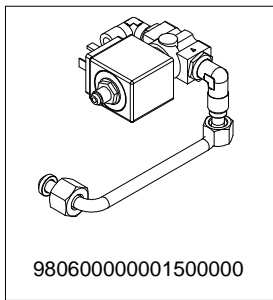

COMPONENTI MISCELATORE ACQUA CALDA HOT/COLD WATER MIXER COMPONENTS

WATER MIXER