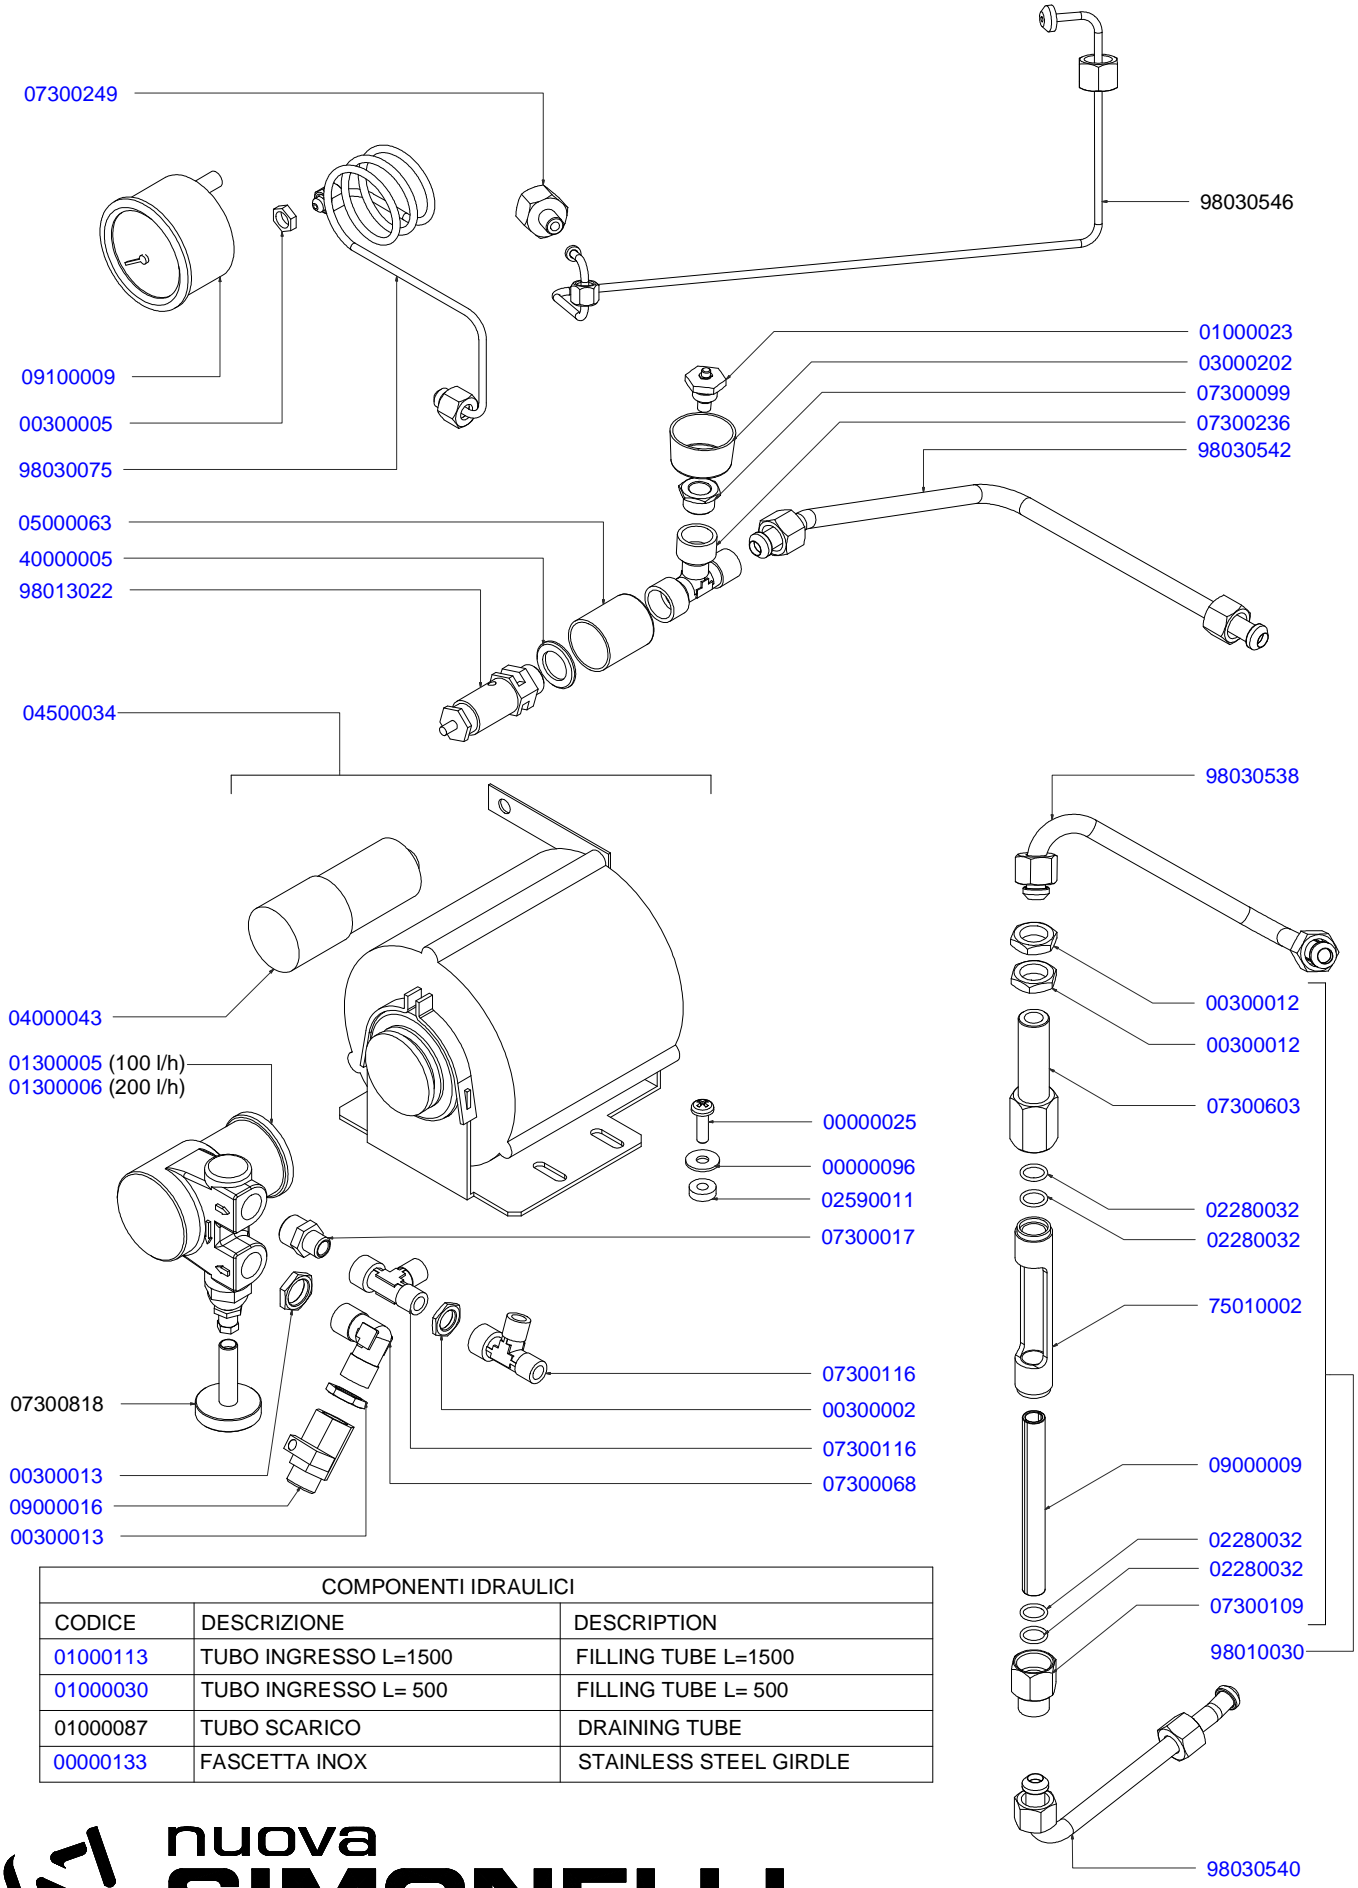

COMPONENTI IDRAULICI VERSIONE DIGIT HYDRAULIC COMPONENTS DIGIT VERSION

A
U
R
E
L
I
A
I
I
D
I
G
I
T

COMPONENTI IDRAULICI		
CODICE	DESCRIZIONE	DESCRIPTION
01000113	TUBO INGRESSO L=1500	FILLING TUBE L=1500
01000030	TUBO INGRESSO L= 500	FILLING TUBE L= 500
01000087	TUBO SCARICO	DRAINING TUBE
00000133	FASCETTA INOX	STAINLESS STEEL GIRDLE