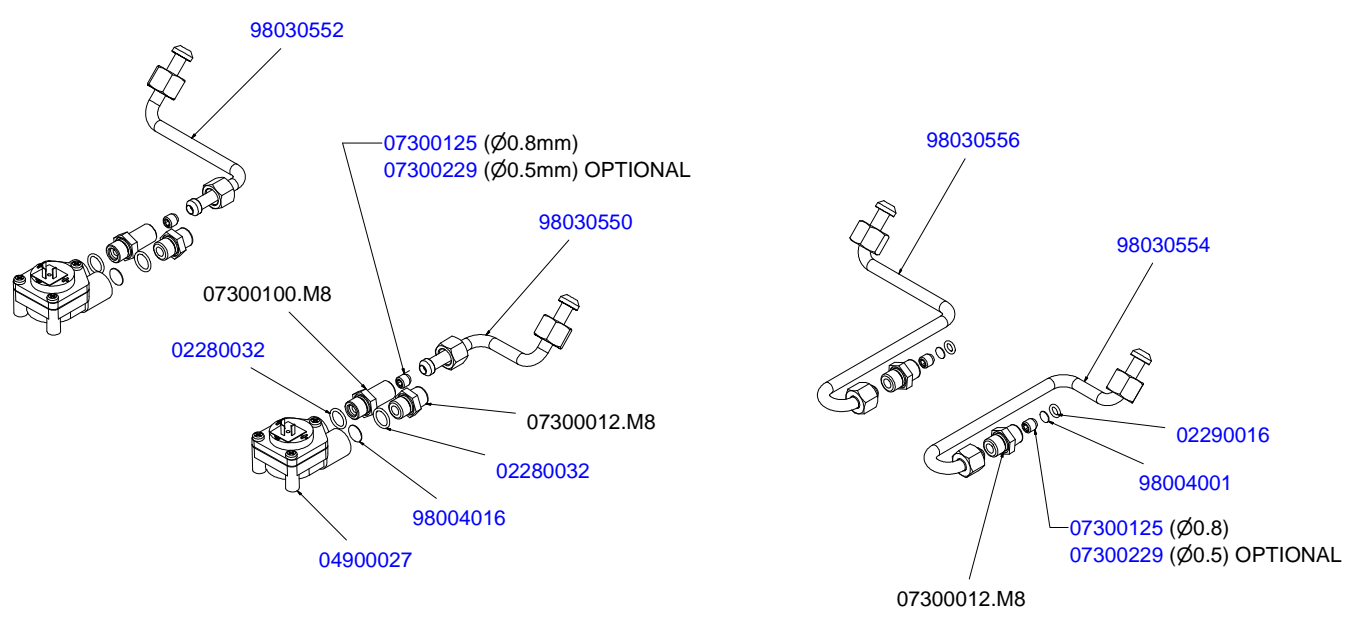

COMPONENTI GRUPPO IDRAULICO HYDRAULIC GROUP PARTS