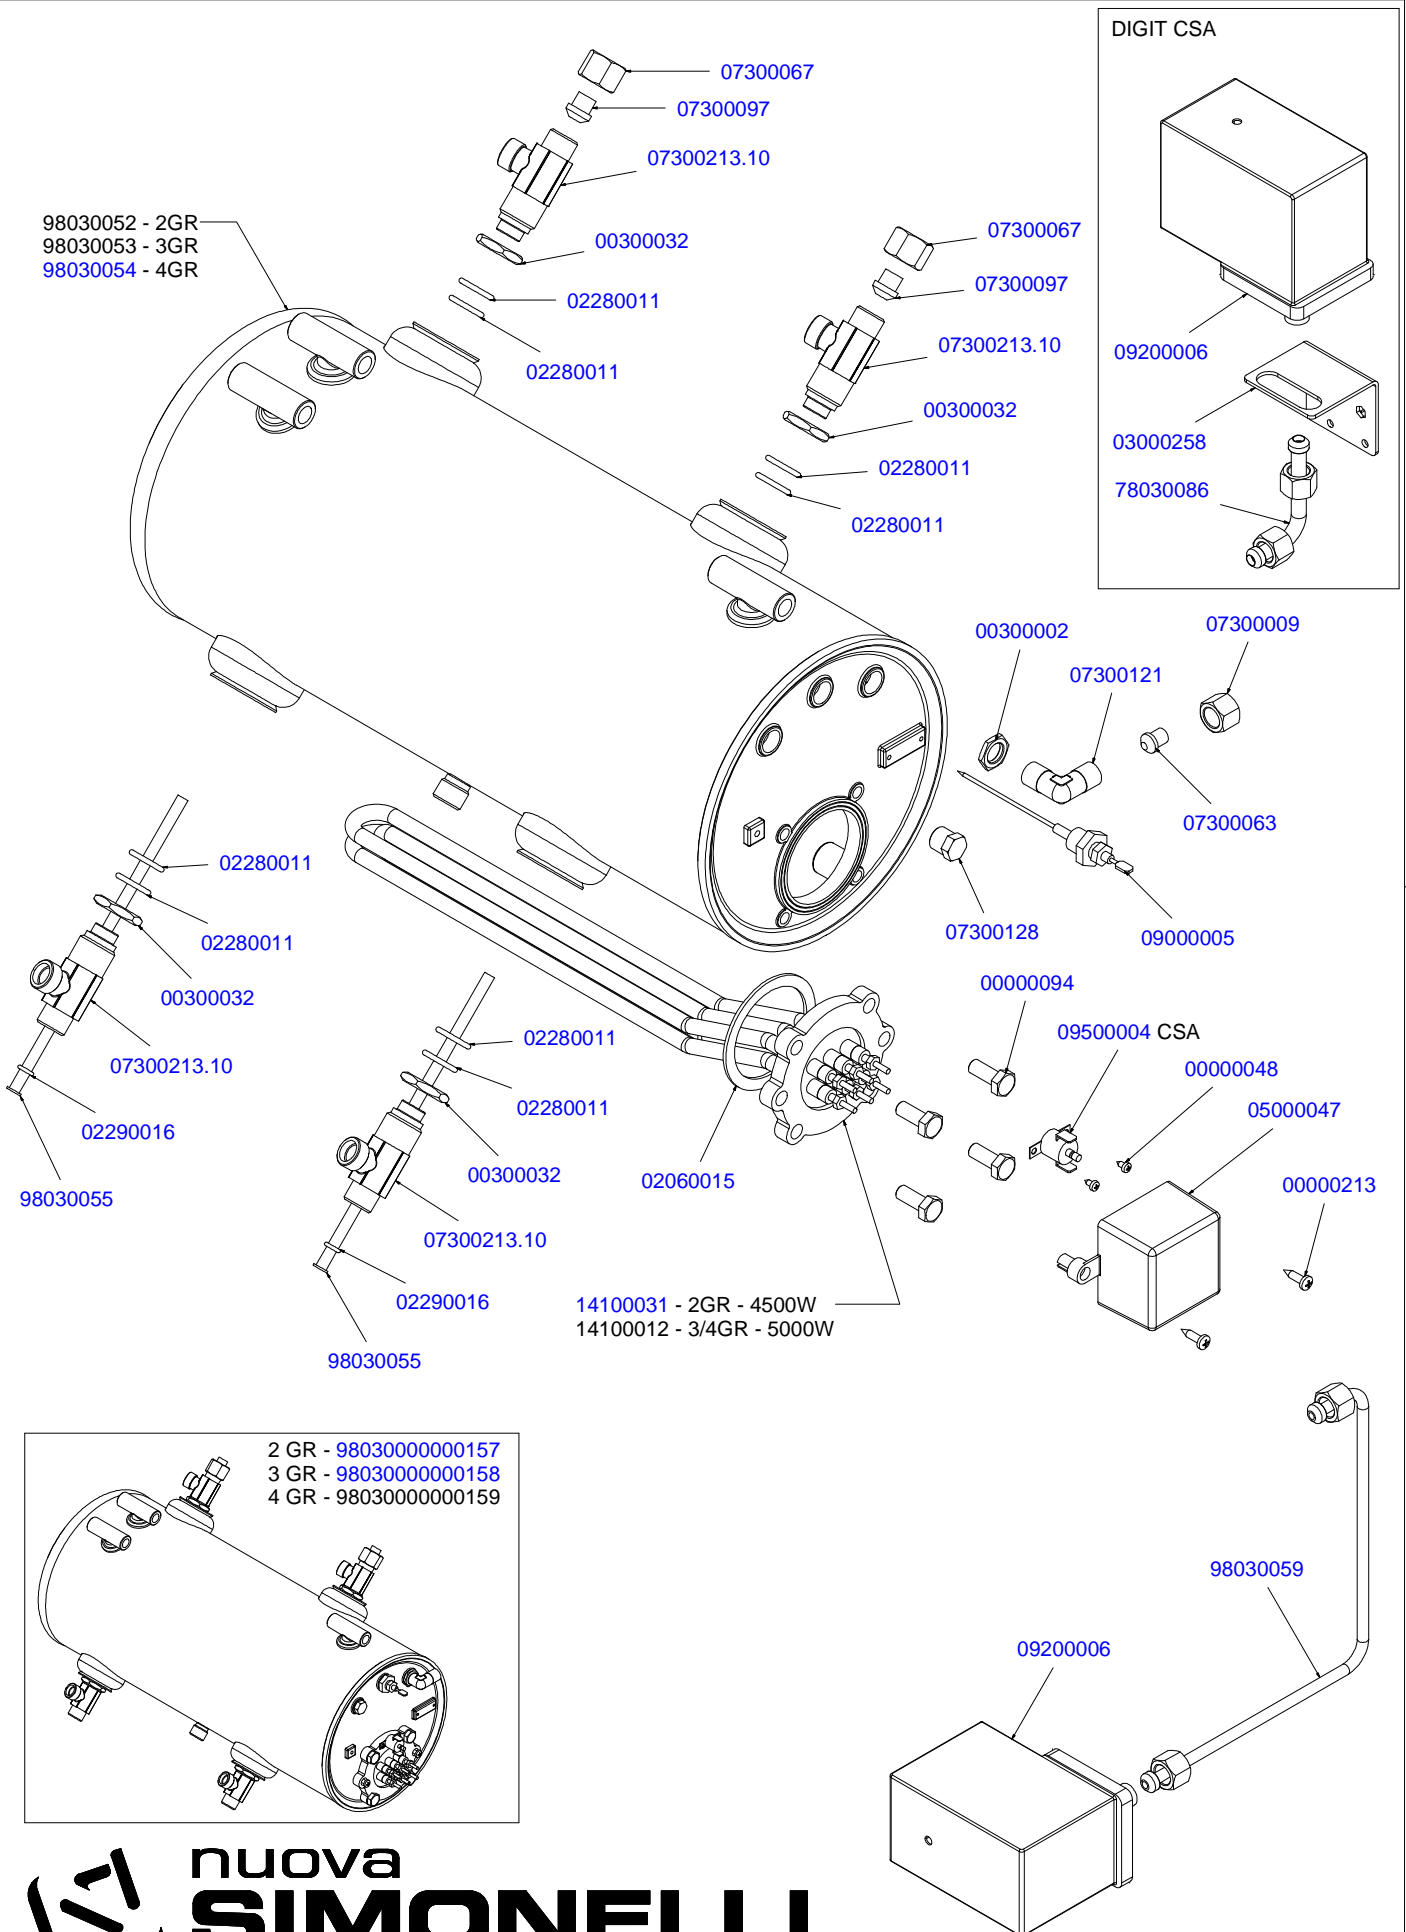

CALDAIA VERSIONI S-V-DIGIT BOILER PARTS S-V-DIGIT VERSION

A
U
R
E
L
I
A
II
S
-
V
-
D
I
G
I
T