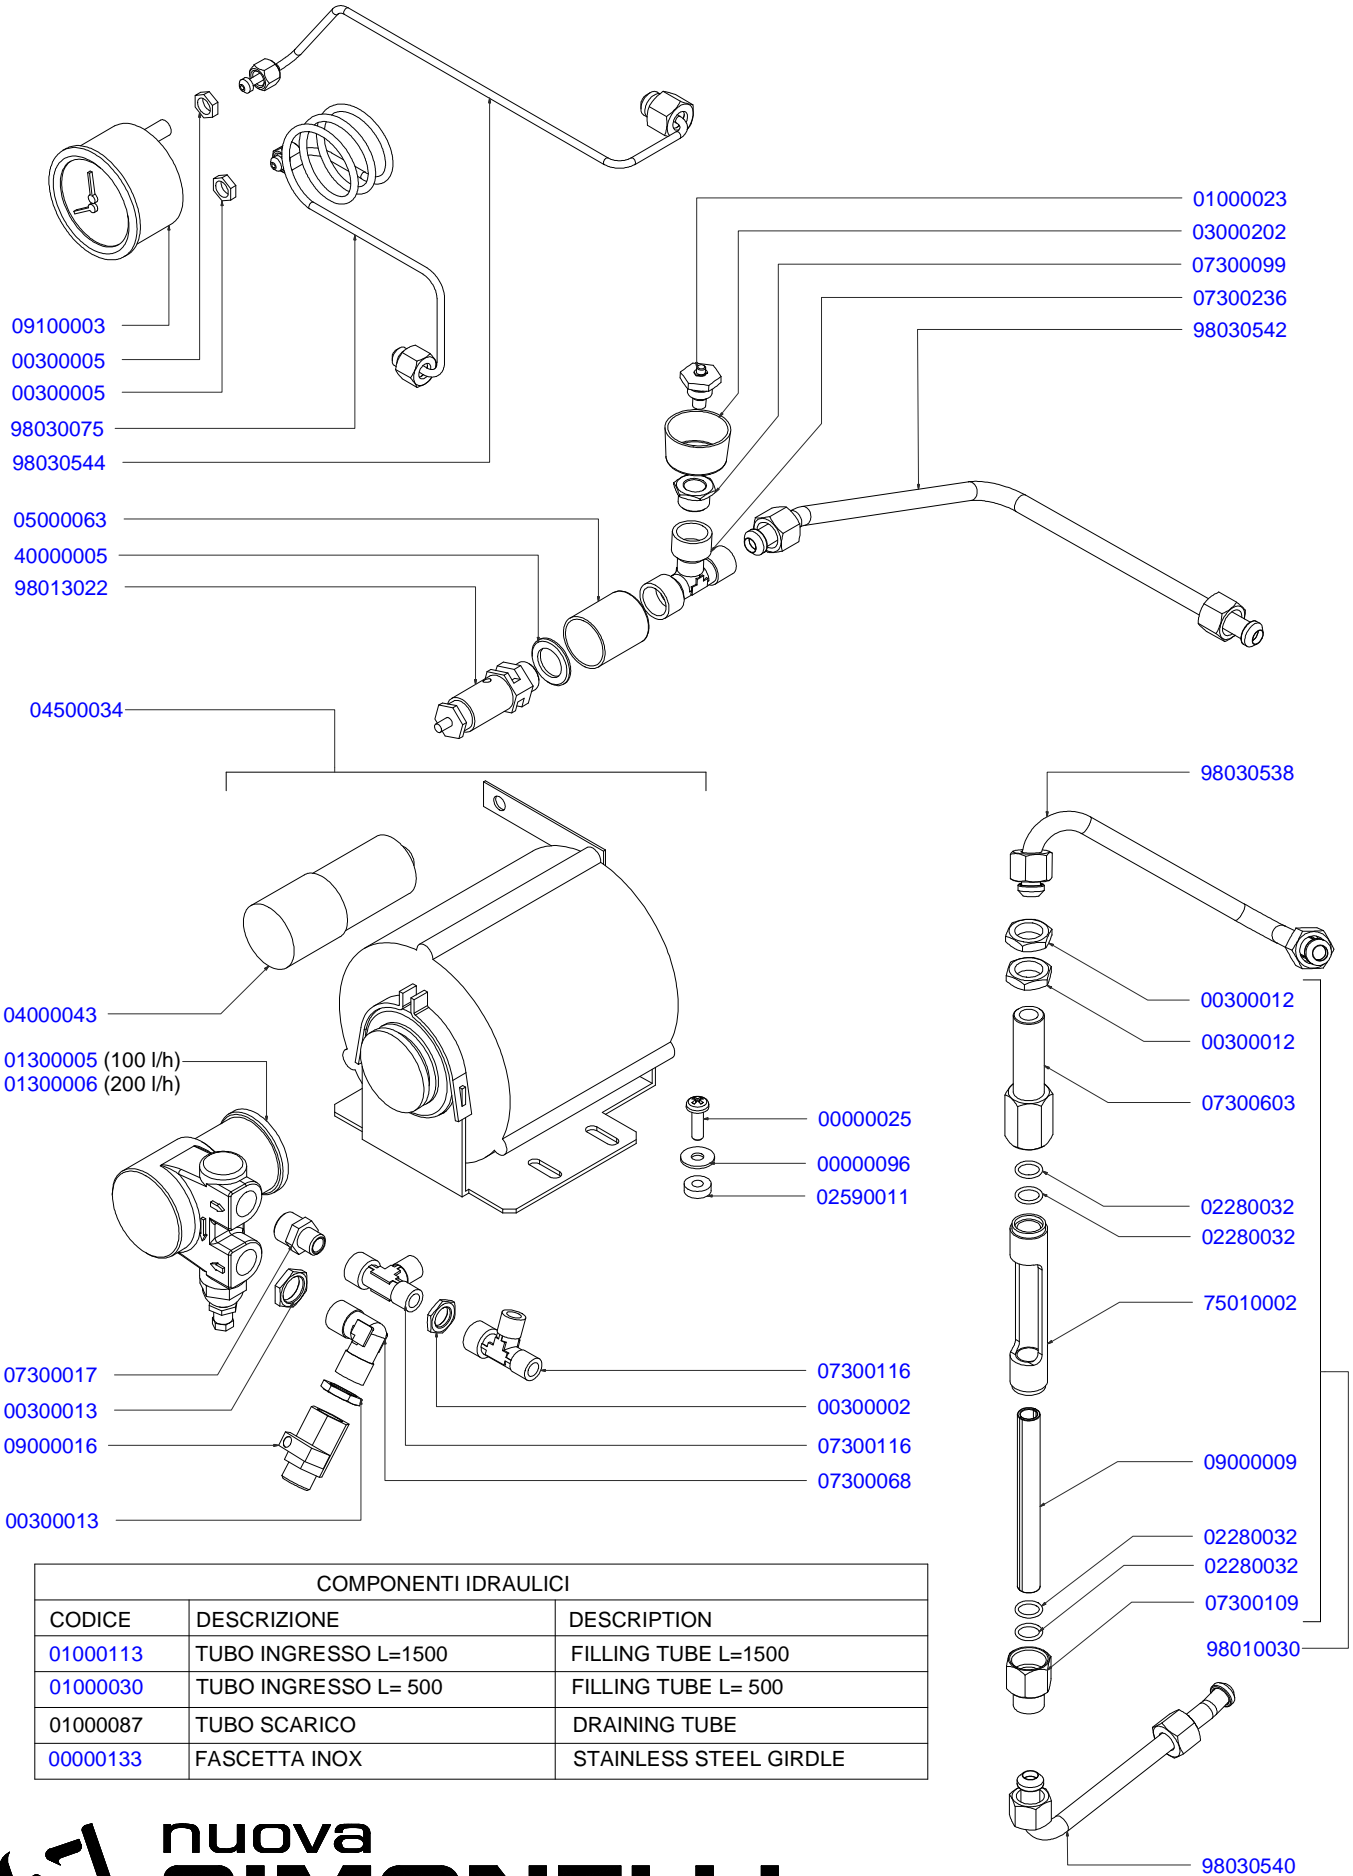

- » **TAB 01 – CABINET PARTS**
Componenti gruppo carena
- » **TAB 02 S-V – CONTROL PANEL PARTS S-V VERSION**
Involucro comandi versioni S-V
- » **TAB 02 DIGIT – CONTROL PANEL DISPLAY DIGIT VERSION**
Involucro comandi versione Digit display 2 righe
- » **TAB 02 TFT – CONTROL PANEL DISPLAY DIGIT TFT**
Involucro comandi versione Digit display TFT
- » **TAB 03 – POURING UNIT GROUP PARTS**
Componenti gruppo erogazione
- » **TAB 04 – HYDRAULIC COMPONENTS S-V VERSION**
Componenti idraulici versioni S-V
- » **TAB 04 DIGIT – HYDRAULIC COMPONENTS DIGIT VERSION**
Componenti idraulici versione DIGIT
- » **TAB 05 – STEAM AND HOT WATER VALVE PARTS**
Rubinetti vapore e acqua calda
- » **TAB 06 – HOT/COLD WATER MIXER COMPONENTS**
Componenti miscelatore acqua calda
- » **TAB 07 – TUBES**
Tubazioni
- » **TAB 08 – HYDRAULIC GROUP PARTS**
Componenti gruppo idraulico
- » **TAB 09 – BOILER PARTS S-V-DIGIT VERSION**
Componenti caldaia versioni S-V-DIGIT
- » **TAB 10 – FRAME PARTS**
Componenti telaio
- » **TAB 11 – ELECTRIC AND ELECTRONIC PARTS**
Componenti elettrici ed elettronici
- » **TAB 12 – ELECTRIC COMPONENTS AND LIGHTS**
Componenti elettrici e luci

COMPONENTI GRUPPO CARENA CABINET PARTS

A
U
R
E
L
I
A
I
I
S
-
V
-
D
I
G
I
T

INVOLUCRO COMANDI VERSIONE S-V CONTROL PANEL PARTS S-V VERSION

A
U
R
E
L
I
A
I
I
S
-
V

INVOLUCRO COMANDI DIGIT DISPLAY 2 RIGHE CONTROL PANEL DISPLAY DIGIT VERSION

COMPONENTI IDRAULICI VERSIONE S-V HYDRAULIC COMPONENTS S-V VERSION

A
U
R
E
L
I
A
I
I
S
-
V

COMPONENTI IDRAULICI

CODICE	DESCRIZIONE	DESCRIPTION
01000113	TUBO INGRESSO L=1500	FILLING TUBE L=1500
01000030	TUBO INGRESSO L= 500	FILLING TUBE L= 500
01000087	TUBO SCARICO	DRAINING TUBE
00000133	FASCETTA INOX	STAINLESS STEEL GIRDLE