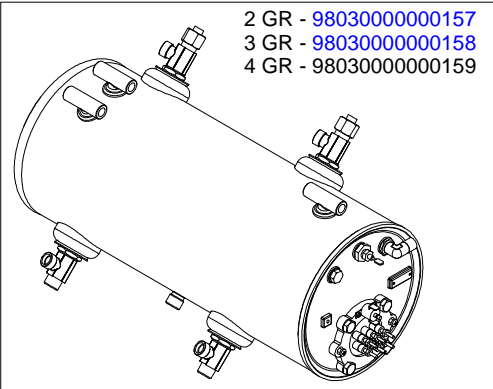

GRUPPO BASSO
LOW GROUP

COMPONENTI GRUPPO IDRAULICO HYDRAULIC GROUP PARTS

CALDAIA VERSIONI S-V-DIGIT BOILER PARTS S-V-DIGIT VERSION

A
U
R
E
L
I
A
II
S
-
V
-
D
I
G
I
T

COMPONENTI TELAIO FRAME PARTS

COMPONENTI ELETTRICI ED ELETTRONICI ELECTRIC AND ELECTRONIC PARTS

A
U
R
E
L
I
A
I
I
S
-
V
-
D
I
G
I
T

S 2 GR - 04900980
S 3-4 GR - 04900981

V 2 GR - 04900982
V 3-4 GR - 04900983

DIGIT-T3 Display 2 Righa
2-3-4 GR - 04900992

DIGIT- Display TFT
2-3-4 GR - 04900987

CODICE - CODE	DESCRIZIONE	DESCRIPTION
04000402	CABLAGGIO AURELIA II 2GR.	ELECTRICAL CABLING AURELIA II 2GR.
04000403	CABLAGGIO AURELIA II 3-4GR.	ELECTRICAL CABLING AURELIA II 3-4GR.
04000368	SUPPLEMENTO 4° GRUPPO AURELIA II	ADD. CABLING 4th GROUP AURELIA II
04000343.S	SUPPL. CABLAGGIO ELETTRICO AURELIA II S 2-3GR.	ADD. ELECTRICAL CABLING AURELIA II S 2-3 GR.
04000404	SUPPL. CABLAGGIO DOSATORI AURELIA II 2GR.	ADD. FLOWMETER CABLE FOR AURELIA II 2GR.
04000405	SUPPL. CABLAGGIO DOSATORI AURELIA II 3-4GR.	ADD. FLOWMETER CABLE FOR AURELIA II 3-4GR.
04000370	SUPPLEMENTO 4° DOSATORE AURELIA II	ADD. 4th FLOWMETER CABLE AURELIA II
04000346	CABL. Elett. SCALDATAZZE ON/OFF 2 GR. AURELIA S-V	CUP WARMER CABLING AURELIA II S-V 2GR.
04000347	CABL. Elett. SCALDATAZZE ON/OFF 3 GR. AURELIA S-V	CUP WARMER CABLING AURELIA II S-V 3GR.
04000348	CABL. Elett. SCALDATAZZE ON/OFF 4 GR. AURELIA S-V	CUP WARMER CABLING AURELIA II S-V 4GR.
04000386	CABL. Elett. SCALDATAZZE 1 TEMP. 2GR. AURELIA II DIGIT-T3	CUP WARMER CABLING AURELIA II DIGIT-T3 2GR.
04000387	CABL. Elett. SCALDATAZZE 1 TEMP. 3GR. AURELIA II DIGIT-T3	CUP WARMER CABLING AURELIA II DIGIT-T3 3GR.
04000388	CABL. Elett. SCALDATAZZE 1 TEMP. 4GR. AURELIA II DIGIT-T3	CUP WARMER CABLING AURELIA II DIGIT-T3 4GR.