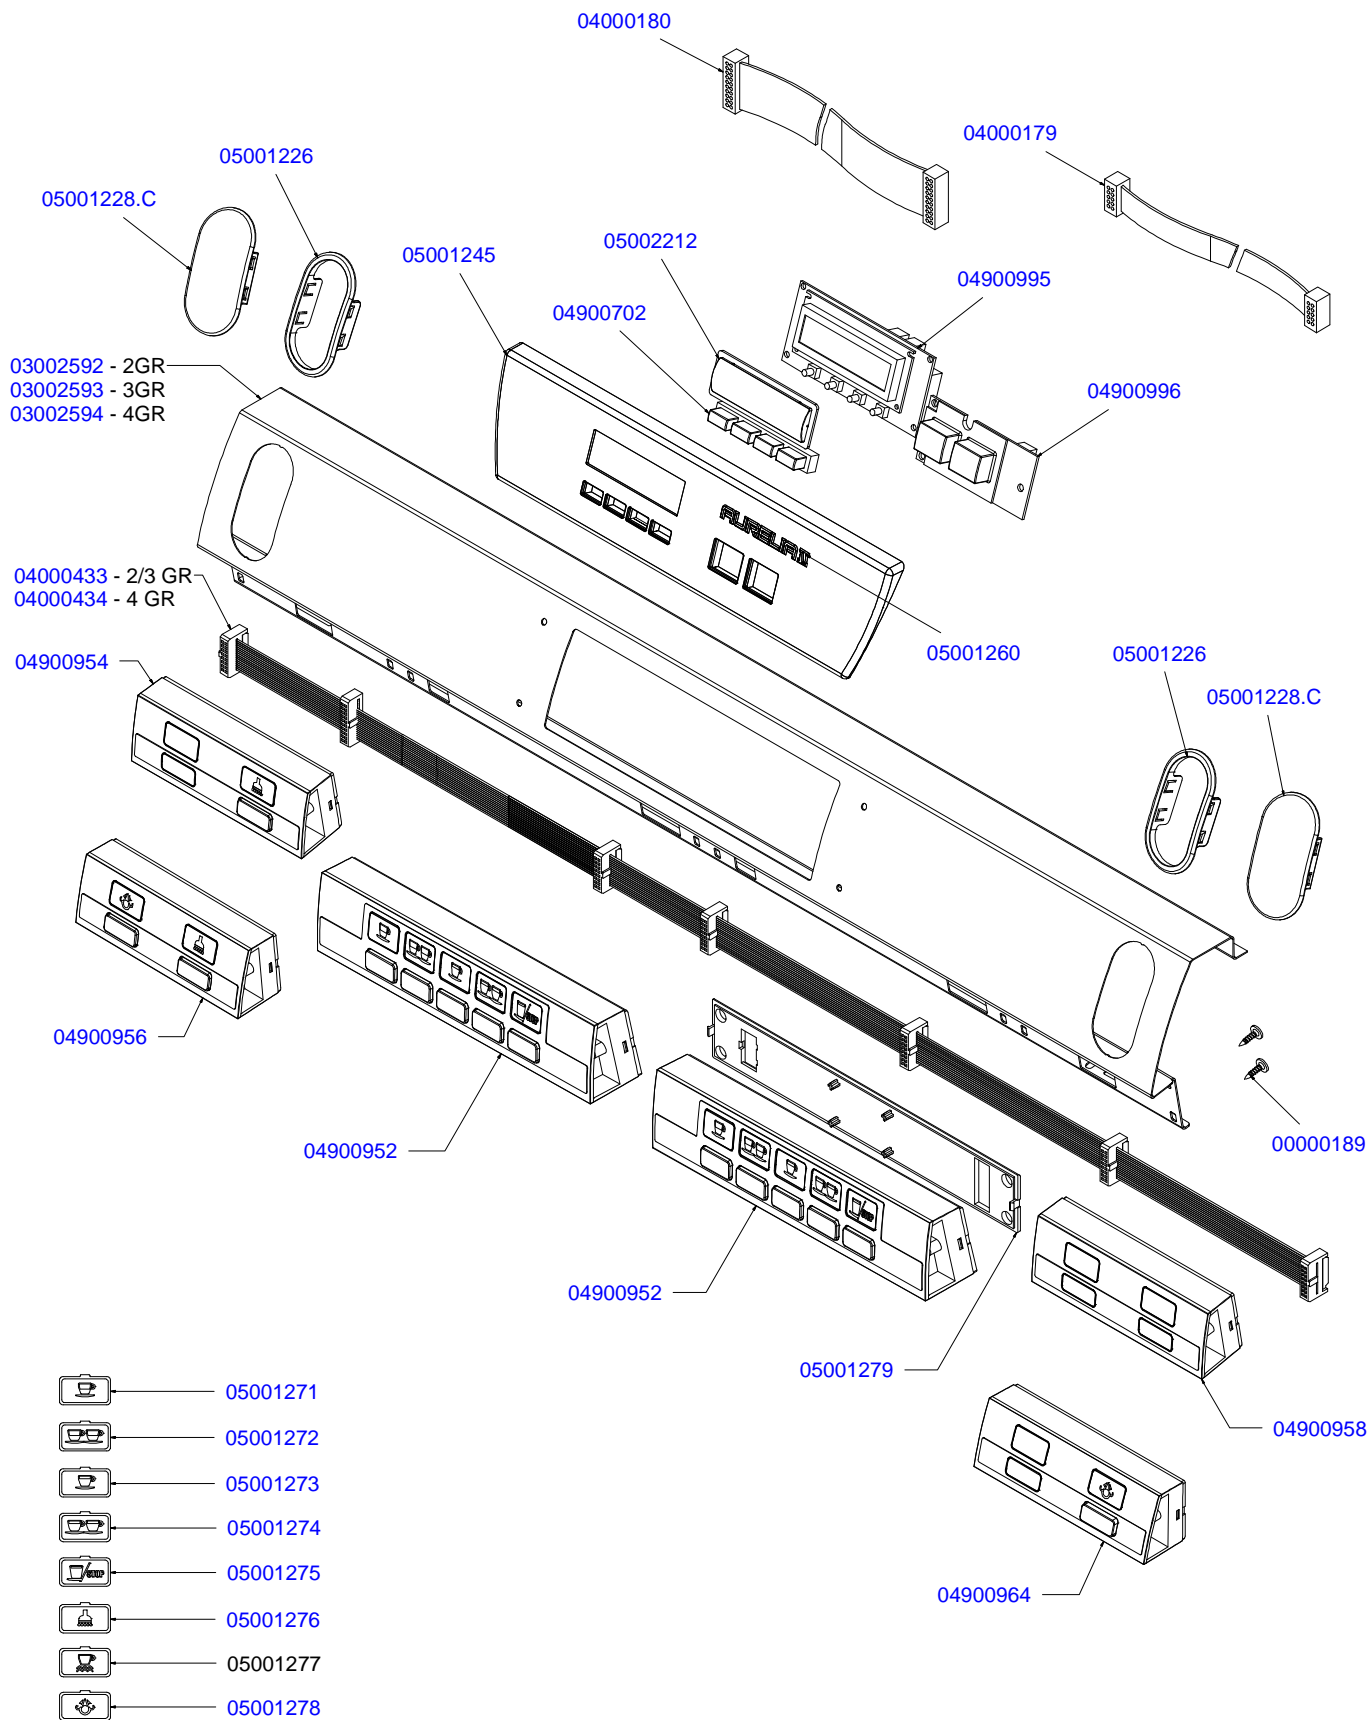

INVOLUCRO COMANDI DIGIT DISPLAY 2 RIGHE CONTROL PANEL DISPLAY DIGIT VERSION

A
U
R
E
L
I
A
I
I
D
I
G
I
T