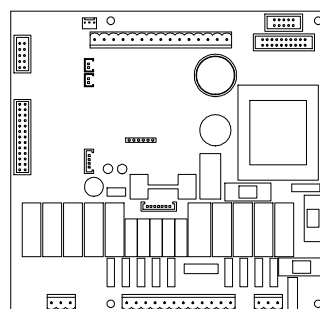

GRUPPO BASSO
LOW GROUP

COMPONENTI GRUPPO IDRAULICO HYDRAULIC GROUP PARTS

CALDAIA VERSIONI S-V-DIGIT BOILER PARTS S-V-DIGIT VERSION

A
U
R
E
L
I
A
II
S
-
V
-
D
I
G
I
T

COMPONENTI TELAIO FRAME PARTS

COMPONENTI ELETTRICI ED ELETTRONICI ELECTRIC AND ELECTRONIC PARTS

A
U
R
E
L
I
A
I
I
S
-
V
-
D
I
G
I
T

S 2 GR - 04900980
S 3-4 GR - 04900981

V 2 GR - 04900982
V 3-4 GR - 04900983

DIGIT-T3 Display 2 Righa
2-3-4 GR - 04900992

DIGIT- Display TFT
2-3-4 GR - 04900987

CODICE - CODE	DESCRIZIONE	DESCRIPTION
04000402	CABLAGGIO AURELIA II 2GR.	ELECTRICAL CABLING AURELIA II 2GR.
04000403	CABLAGGIO AURELIA II 3-4GR.	ELECTRICAL CABLING AURELIA II 3-4GR.
04000368	SUPPLEMENTO 4° GRUPPO AURELIA II	ADD. CABLING 4th GROUP AURELIA II
04000343.S	SUPPL. CABLAGGIO ELETTRICO AURELIA II S 2-3GR.	ADD. ELECTRICAL CABLING AURELIA II S 2-3 GR.
04000404	SUPPL. CABLAGGIO DOSATORI AURELIA II 2GR.	ADD. FLOWMETER CABLE FOR AURELIA II 2GR.
04000405	SUPPL. CABLAGGIO DOSATORI AURELIA II 3-4GR.	ADD. FLOWMETER CABLE FOR AURELIA II 3-4GR.
04000370	SUPPLEMENTO 4° DOSATORE AURELIA II	ADD. 4th FLOWMETER CABLE AURELIA II
04000346	CABL. Elett. SCALDATAZZE ON/OFF 2 GR. AURELIA S-V	CUP WARMER CABLING AURELIA II S-V 2GR.
04000347	CABL. Elett. SCALDATAZZE ON/OFF 3 GR. AURELIA S-V	CUP WARMER CABLING AURELIA II S-V 3GR.
04000348	CABL. Elett. SCALDATAZZE ON/OFF 4 GR. AURELIA S-V	CUP WARMER CABLING AURELIA II S-V 4GR.
04000386	CABL. Elett. SCALDATAZZE 1 TEMP. 2GR. AURELIA II DIGIT-T3	CUP WARMER CABLING AURELIA II DIGIT-T3 2GR.
04000387	CABL. Elett. SCALDATAZZE 1 TEMP. 3GR. AURELIA II DIGIT-T3	CUP WARMER CABLING AURELIA II DIGIT-T3 3GR.
04000388	CABL. Elett. SCALDATAZZE 1 TEMP. 4GR. AURELIA II DIGIT-T3	CUP WARMER CABLING AURELIA II DIGIT-T3 4GR.