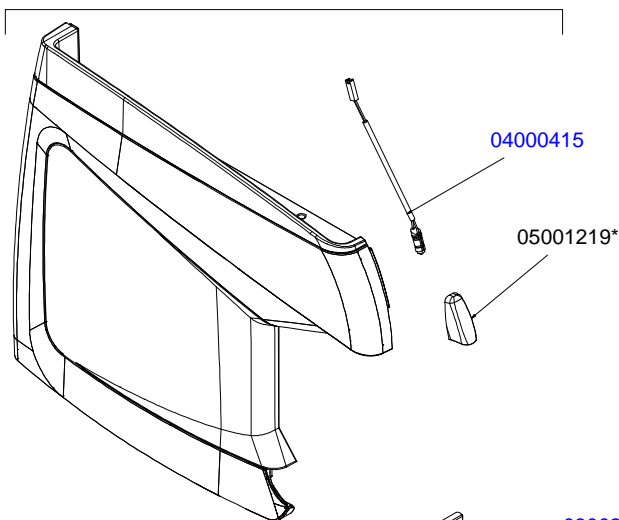

98010000003010000**