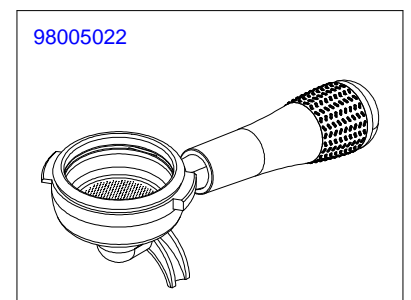

COMPONENTI IDRAULICI VERSIONE S-V HYDRAULIC COMPONENTS S-V VERSION

A
U
R
E
L
I
A
I
I
S
-
V

COMPONENTI IDRAULICI

CODICE	DESCRIZIONE	DESCRIPTION
01000113	TUBO INGRESSO L=1500	FILLING TUBE L=1500
01000030	TUBO INGRESSO L= 500	FILLING TUBE L= 500
01000087	TUBO SCARICO	DRAINING TUBE
00000133	FASCETTA INOX	STAINLESS STEEL GIRDLE