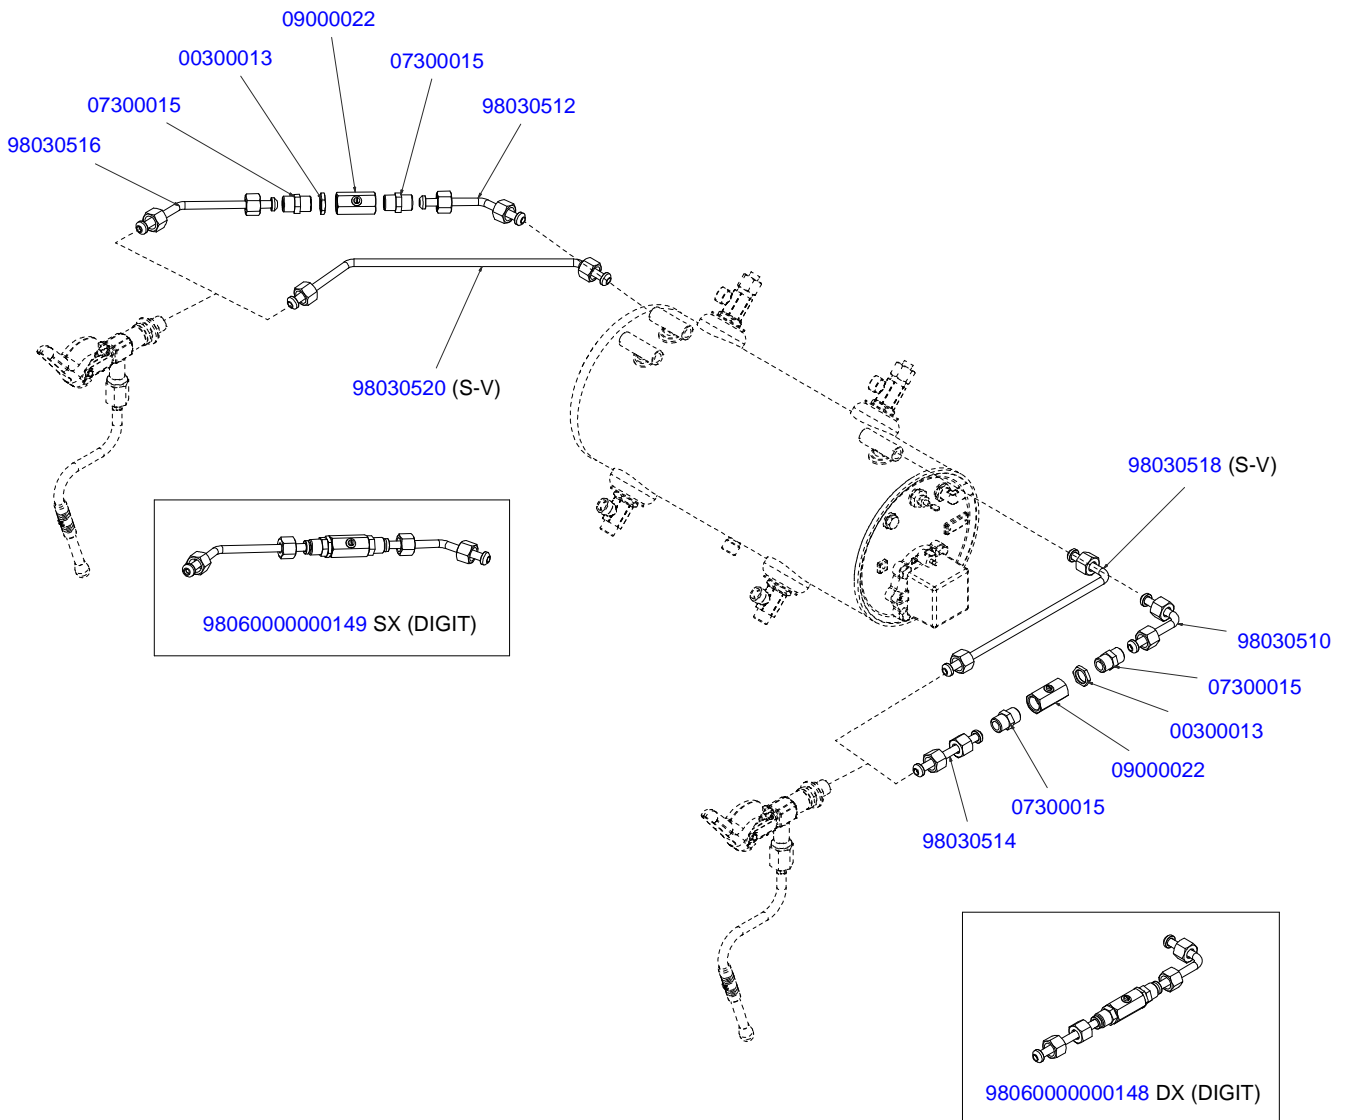

RUBINETTI VAPORE E ACQUA CALDA STEAM & HOT WATER VALVE PARTS

A
U
R
E
L
I
A
I
I
S
-
V
-
D
I
G
I
T

COMPONENTI MISCELATORE ACQUA CALDA HOT/COLD WATER MIXER COMPONENTS

WATER MIXER

AUTOSTEAM

TUBAZIONI TUBES

GRUPPO ALTO
HIGH GROUP