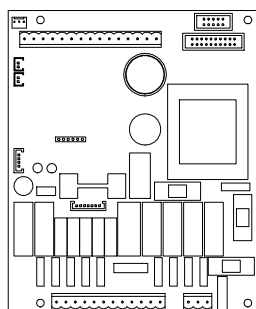

GRUPPO BASSO
LOW GROUP

COMPONENTI GRUPPO IDRAULICO HYDRAULIC GROUP PARTS

CALDAIA VERSIONI S-V-DIGIT BOILER PARTS S-V-DIGIT VERSION

A
U
R
E
L
I
A
II
S
-
V
-
D
I
G
I
T

COMPONENTI TELAIO FRAME PARTS

COMPONENTI ELETTRICI ED ELETTRONICI ELECTRIC AND ELECTRONIC PARTS

A
U
R
E
L
I
A
I
I
S
-
V
-
D
I
G
I
T

S 2 GR - 04900980
S 3-4 GR - 04900981

V 2 GR - 04900982
V 3-4 GR - 04900983

DIGIT-T3 Display 2 Righa
2-3-4 GR - 04900992

DIGIT- Display TFT
2-3-4 GR - 04900987

CODICE - CODE	DESCRIZIONE	DESCRIPTION
04000402	CABLAGGIO AURELIA II 2GR.	ELECTRICAL CABLING AURELIA II 2GR.
04000403	CABLAGGIO AURELIA II 3-4GR.	ELECTRICAL CABLING AURELIA II 3-4GR.
04000368	SUPPLEMENTO 4° GRUPPO AURELIA II	ADD. CABLING 4th GROUP AURELIA II
04000343.S	SUPPL. CABLAGGIO ELETTRICO AURELIA II S 2-3GR.	ADD. ELECTRICAL CABLING AURELIA II S 2-3 GR.
04000404	SUPPL. CABLAGGIO DOSATORI AURELIA II 2GR.	ADD. FLOWMETER CABLE FOR AURELIA II 2GR.
04000405	SUPPL. CABLAGGIO DOSATORI AURELIA II 3-4GR.	ADD. FLOWMETER CABLE FOR AURELIA II 3-4GR.
04000370	SUPPLEMENTO 4° DOSATORE AURELIA II	ADD. 4th FLOWMETER CABLE AURELIA II
04000346	CABL. Elett. SCALDATAZZE ON/OFF 2 GR. AURELIA S-V	CUP WARMER CABLING AURELIA II S-V 2GR.
04000347	CABL. Elett. SCALDATAZZE ON/OFF 3 GR. AURELIA S-V	CUP WARMER CABLING AURELIA II S-V 3GR.
04000348	CABL. Elett. SCALDATAZZE ON/OFF 4 GR. AURELIA S-V	CUP WARMER CABLING AURELIA II S-V 4GR.
04000386	CABL. Elett. SCALDATAZZE 1 TEMP. 2GR. AURELIA II DIGIT-T3	CUP WARMER CABLING AURELIA II DIGIT-T3 2GR.
04000387	CABL. Elett. SCALDATAZZE 1 TEMP. 3GR. AURELIA II DIGIT-T3	CUP WARMER CABLING AURELIA II DIGIT-T3 3GR.
04000388	CABL. Elett. SCALDATAZZE 1 TEMP. 4GR. AURELIA II DIGIT-T3	CUP WARMER CABLING AURELIA II DIGIT-T3 4GR.