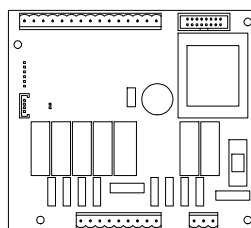

GRUPPO BASSO
LOW GROUP

COMPONENTI GRUPPO IDRAULICO HYDRAULIC GROUP PARTS

CALDAIA VERSIONI S-V-DIGIT BOILER PARTS S-V-DIGIT VERSION

A
U
R
E
L
I
A
II
S
-
V
-
D
I
G
I
T

COMPONENTI TELAIO FRAME PARTS

COMPONENTI ELETTRICI ED ELETTRONICI ELECTRIC AND ELECTRONIC PARTS

A
U
R
E
L
I
A
I
I
S
-
V
-
D
I
G
I
T

S 2 GR - 04900980
S 3-4 GR - 04900981

V 2 GR - 04900982
V 3-4 GR - 04900983

DIGIT-T3 Display 2 Righa
2-3-4 GR - 04900992

DIGIT- Display TFT
2-3-4 GR - 04900987

CODICE - CODE	DESCRIZIONE	DESCRIPTION
04000402	CABLAGGIO AURELIA II 2GR.	ELECTRICAL CABLING AURELIA II 2GR.
04000403	CABLAGGIO AURELIA II 3-4GR.	ELECTRICAL CABLING AURELIA II 3-4GR.
04000368	SUPPLEMENTO 4° GRUPPO AURELIA II	ADD. CABLING 4th GROUP AURELIA II
04000343.S	SUPPL. CABLAGGIO ELETTRICO AURELIA II S 2-3GR.	ADD. ELECTRICAL CABLING AURELIA II S 2-3 GR.
04000404	SUPPL. CABLAGGIO DOSATORI AURELIA II 2GR.	ADD. FLOWMETER CABLE FOR AURELIA II 2GR.
04000405	SUPPL. CABLAGGIO DOSATORI AURELIA II 3-4GR.	ADD. FLOWMETER CABLE FOR AURELIA II 3-4GR.
04000370	SUPPLEMENTO 4° DOSATORE AURELIA II	ADD. 4th FLOWMETER CABLE AURELIA II
04000346	CABL. Elett. SCALDATAZZE ON/OFF 2 GR. AURELIA S-V	CUP WARMER CABLING AURELIA II S-V 2GR.
04000347	CABL. Elett. SCALDATAZZE ON/OFF 3 GR. AURELIA S-V	CUP WARMER CABLING AURELIA II S-V 3GR.
04000348	CABL. Elett. SCALDATAZZE ON/OFF 4 GR. AURELIA S-V	CUP WARMER CABLING AURELIA II S-V 4GR.
04000386	CABL. Elett. SCALDATAZZE 1 TEMP. 2GR. AURELIA II DIGIT-T3	CUP WARMER CABLING AURELIA II DIGIT-T3 2GR.
04000387	CABL. Elett. SCALDATAZZE 1 TEMP. 3GR. AURELIA II DIGIT-T3	CUP WARMER CABLING AURELIA II DIGIT-T3 3GR.
04000388	CABL. Elett. SCALDATAZZE 1 TEMP. 4GR. AURELIA II DIGIT-T3	CUP WARMER CABLING AURELIA II DIGIT-T3 4GR.