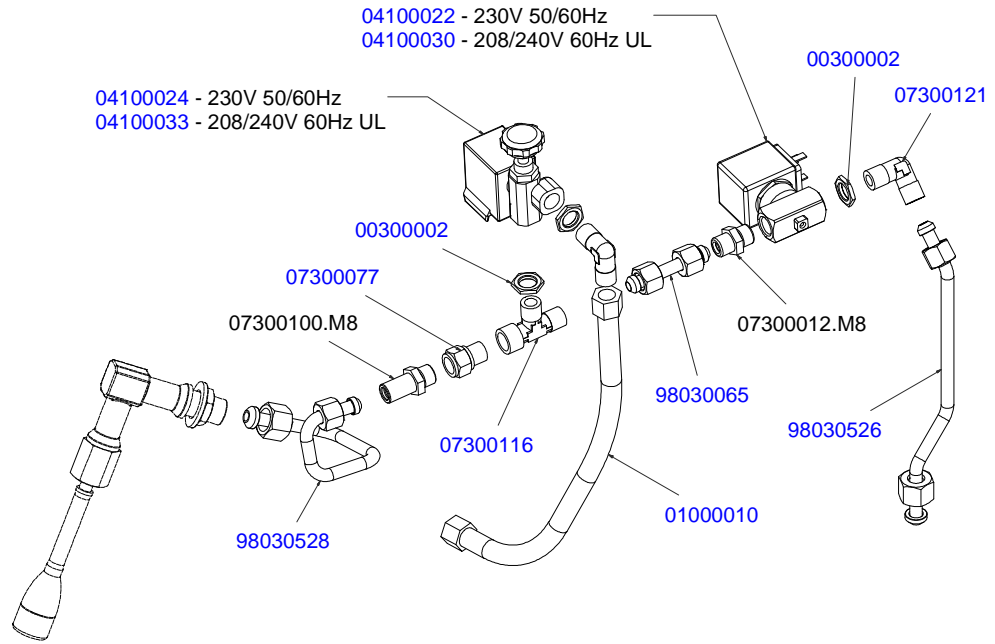

COMPONENTI IDRAULICI VERSIONE S-V HYDRAULIC COMPONENTS S-V VERSION

A
U
R
E
L
I
A
I
I
S
-
V

COMPONENTI IDRAULICI

CODICE	DESCRIZIONE	DESCRIPTION
01000113	TUBO INGRESSO L=1500	FILLING TUBE L=1500
01000030	TUBO INGRESSO L= 500	FILLING TUBE L= 500
01000087	TUBO SCARICO	DRAINING TUBE
00000133	FASCETTA INOX	STAINLESS STEEL GIRDLE

COMPONENTI IDRAULICI VERSIONE DIGIT HYDRAULIC COMPONENTS DIGIT VERSION

A
U
R
E
L
I
A
I
I
D
I
G
I
T

COMPONENTI IDRAULICI		
CODICE	DESCRIZIONE	DESCRIPTION
01000113	TUBO INGRESSO L=1500	FILLING TUBE L=1500
01000030	TUBO INGRESSO L= 500	FILLING TUBE L= 500
01000087	TUBO SCARICO	DRAINING TUBE
00000133	FASCETTA INOX	STAINLESS STEEL GIRDLE

RUBINETTI VAPORE E ACQUA CALDA STEAM & HOT WATER VALVE PARTS

A
U
R
E
L
I
A
I
I
S
-
V
-
D
I
G
I
T

COMPONENTI MISCELATORE ACQUA CALDA HOT/COLD WATER MIXER COMPONENTS

WATER MIXER

AUTOSTEAM

TUBAZIONI TUBES

GRUPPO ALTO
HIGH GROUP

GRUPPO BASSO
LOW GROUP

COMPONENTI GRUPPO IDRAULICO HYDRAULIC GROUP PARTS

CALDAIA VERSIONI S-V-DIGIT BOILER PARTS S-V-DIGIT VERSION

A
U
R
E
L
I
A
II
S
-
V
-
D
I
G
I
T

COMPONENTI TELAIO FRAME PARTS

COMPONENTI ELETTRICI ED ELETTRONICI ELECTRIC AND ELECTRONIC PARTS