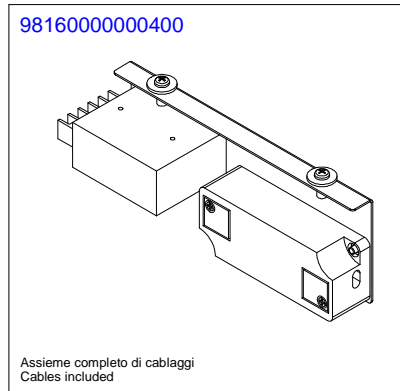

COMPONENTI ELETTRICI E LUCI ELECTRIC COMPONENTS AND LIGHTS