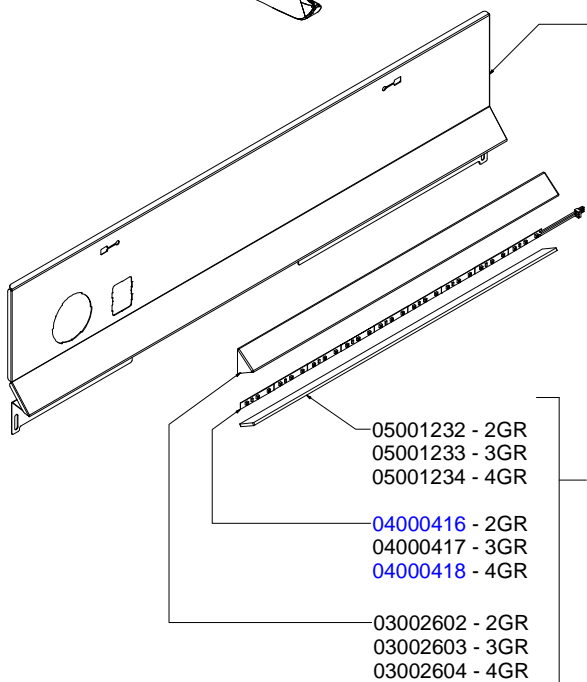

A
U
R
E
L
I
A
I
I
S
-
V
-
D
I
G
I
T

S 2 GR - 04900980
S 3-4 GR - 04900981

V 2 GR - 04900982
V 3-4 GR - 04900983

DIGIT-T3 Display 2 Righa
2-3-4 GR - 04900992

DIGIT- Display TFT
2-3-4 GR - 04900987

CODICE - CODE	DESCRIZIONE	DESCRIPTION
04000402	CABLAGGIO AURELIA II 2GR.	ELECTRICAL CABLING AURELIA II 2GR.
04000403	CABLAGGIO AURELIA II 3-4GR.	ELECTRICAL CABLING AURELIA II 3-4GR.
04000368	SUPPLEMENTO 4° GRUPPO AURELIA II	ADD. CABLING 4th GROUP AURELIA II
04000343.S	SUPPL. CABLAGGIO ELETTRICO AURELIA II S 2-3GR.	ADD. ELECTRICAL CABLING AURELIA II S 2-3 GR.
04000404	SUPPL. CABLAGGIO DOSATORI AURELIA II 2GR.	ADD. FLOWMETER CABLE FOR AURELIA II 2GR.
04000405	SUPPL. CABLAGGIO DOSATORI AURELIA II 3-4GR.	ADD. FLOWMETER CABLE FOR AURELIA II 3-4GR.
04000370	SUPPLEMENTO 4° DOSATORE AURELIA II	ADD. 4th FLOWMETER CABLE AURELIA II
04000346	CABL. Elett. SCALDATAZZE ON/OFF 2 GR. AURELIA S-V	CUP WARMER CABLING AURELIA II S-V 2GR.
04000347	CABL. Elett. SCALDATAZZE ON/OFF 3 GR. AURELIA S-V	CUP WARMER CABLING AURELIA II S-V 3GR.
04000348	CABL. Elett. SCALDATAZZE ON/OFF 4 GR. AURELIA S-V	CUP WARMER CABLING AURELIA II S-V 4GR.
04000386	CABL. Elett. SCALDATAZZE 1 TEMP. 2GR. AURELIA II DIGIT-T3	CUP WARMER CABLING AURELIA II DIGIT-T3 2GR.
04000387	CABL. Elett. SCALDATAZZE 1 TEMP. 3GR. AURELIA II DIGIT-T3	CUP WARMER CABLING AURELIA II DIGIT-T3 3GR.
04000388	CABL. Elett. SCALDATAZZE 1 TEMP. 4GR. AURELIA II DIGIT-T3	CUP WARMER CABLING AURELIA II DIGIT-T3 4GR.

COMPONENTI ELETTRICI E LUCI ELECTRIC COMPONENTS AND LIGHTS

98010000003010000**

98010000003000000**

03002582 - 2GR
03002583 - 3GR
03002584 - 4GR

* = SPECIFICARE COLORE
SPECIFY COLOR

** = SPECIFICARE VERSIONE E COLORE
SPECIFY COLOR AND VERSION