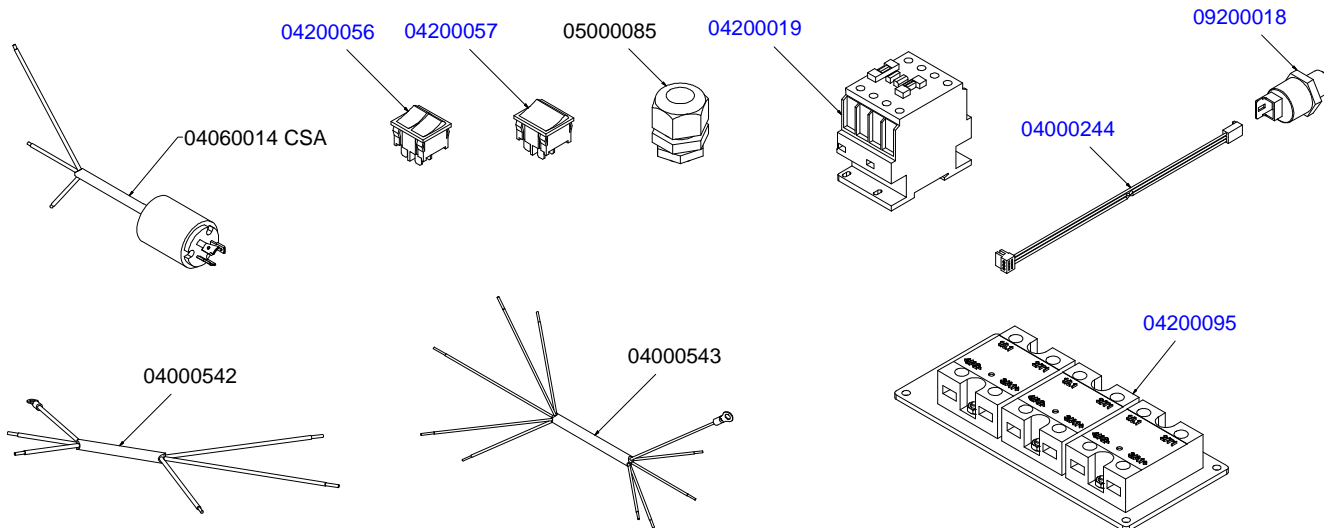

A
U
R
E
L
I
A
I
I
S
-
V
-
D
I
G
I
T

S 2 GR - 04900980
S 3-4 GR - 04900981

V 2 GR - 04900982
V 3-4 GR - 04900983

DIGIT-T3 Display 2 Righa
2-3-4 GR - 04900992

DIGIT- Display TFT
2-3-4 GR - 04900987

CODICE - CODE	DESCRIZIONE	DESCRIPTION
04000402	CABLAGGIO AURELIA II 2GR.	ELECTRICAL CABLING AURELIA II 2GR.
04000403	CABLAGGIO AURELIA II 3-4GR.	ELECTRICAL CABLING AURELIA II 3-4GR.
04000368	SUPPLEMENTO 4° GRUPPO AURELIA II	ADD. CABLING 4th GROUP AURELIA II
04000343.S	SUPPL. CABLAGGIO ELETTRICO AURELIA II S 2-3GR.	ADD. ELECTRICAL CABLING AURELIA II S 2-3 GR.
04000404	SUPPL. CABLAGGIO DOSATORI AURELIA II 2GR.	ADD. FLOWMETER CABLE FOR AURELIA II 2GR.
04000405	SUPPL. CABLAGGIO DOSATORI AURELIA II 3-4GR.	ADD. FLOWMETER CABLE FOR AURELIA II 3-4GR.
04000370	SUPPLEMENTO 4° DOSATORE AURELIA II	ADD. 4th FLOWMETER CABLE AURELIA II
04000346	CABL. Elett. SCALDATAZZE ON/OFF 2 GR. AURELIA S-V	CUP WARMER CABLING AURELIA II S-V 2GR.
04000347	CABL. Elett. SCALDATAZZE ON/OFF 3 GR. AURELIA S-V	CUP WARMER CABLING AURELIA II S-V 3GR.
04000348	CABL. Elett. SCALDATAZZE ON/OFF 4 GR. AURELIA S-V	CUP WARMER CABLING AURELIA II S-V 4GR.
04000386	CABL. Elett. SCALDATAZZE 1 TEMP. 2GR. AURELIA II DIGIT-T3	CUP WARMER CABLING AURELIA II DIGIT-T3 2GR.
04000387	CABL. Elett. SCALDATAZZE 1 TEMP. 3GR. AURELIA II DIGIT-T3	CUP WARMER CABLING AURELIA II DIGIT-T3 3GR.
04000388	CABL. Elett. SCALDATAZZE 1 TEMP. 4GR. AURELIA II DIGIT-T3	CUP WARMER CABLING AURELIA II DIGIT-T3 4GR.