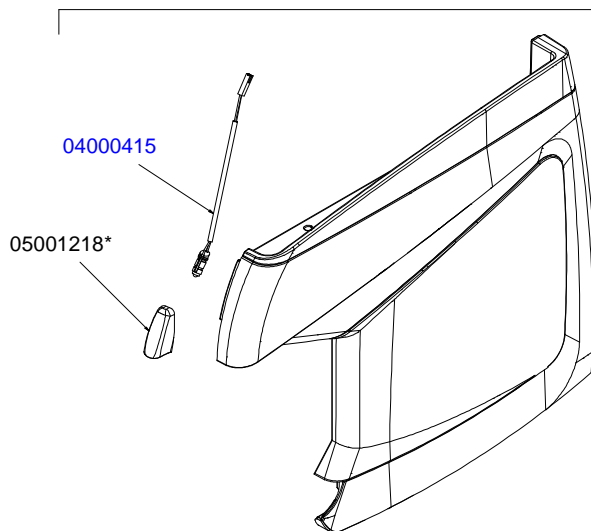

98010000003000000**

03002582 - 2GR
03002583 - 3GR
03002584 - 4GR

* = SPECIFICARE COLORE
SPECIFY COLOR

** = SPECIFICARE VERSIONE E COLORE
SPECIFY COLOR AND VERSION