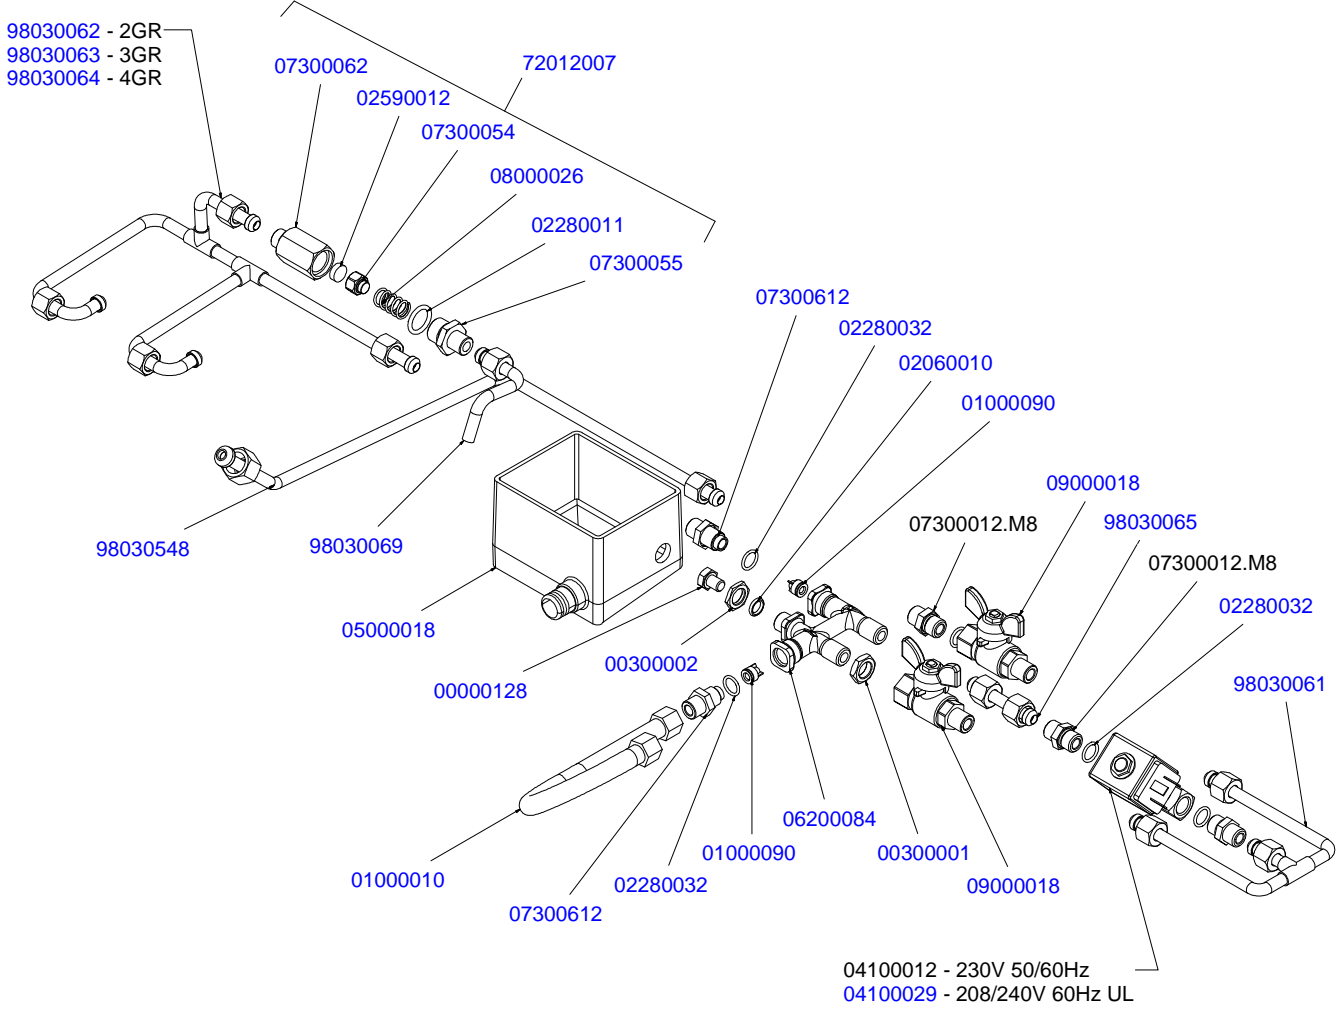

COMPONENTI GRUPPO IDRAULICO HYDRAULIC GROUP PARTS