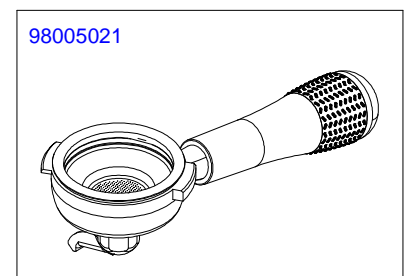

COMPONENTI IDRAULICI VERSIONE S-V HYDRAULIC COMPONENTS S-V VERSION

A
U
R
E
L
I
A
I
I
S
-
V

COMPONENTI IDRAULICI

CODICE	DESCRIZIONE	DESCRIPTION
01000113	TUBO INGRESSO L=1500	FILLING TUBE L=1500
01000030	TUBO INGRESSO L= 500	FILLING TUBE L= 500
01000087	TUBO SCARICO	DRAINING TUBE
00000133	FASCETTA INOX	STAINLESS STEEL GIRDLE