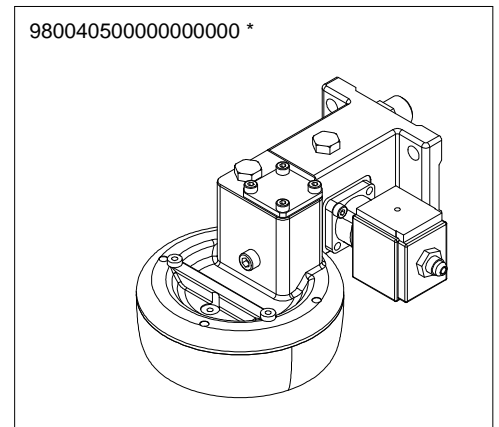

GRUPPO EROGAZIONE POURING UNIT GROUP PARTS

A
U
R
E
L
I
A
I
I
S
-
V
-
D
I
G
I
T

* SPECIFICARE VERSIONE