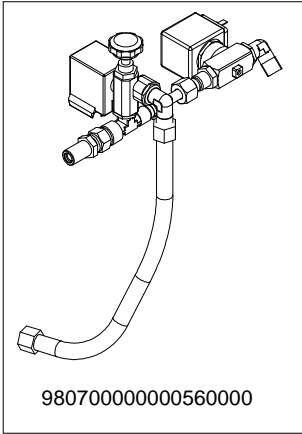

COMPONENTI MISCELATORE ACQUA CALDA HOT/COLD WATER MIXER COMPONENTS

WATER MIXER