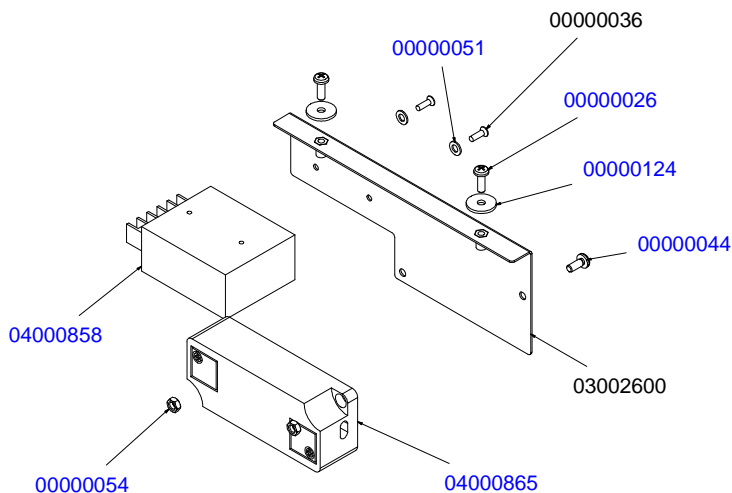

COMPONENTI ELETTRICI E LUCI ELECTRIC COMPONENTS AND LIGHTS