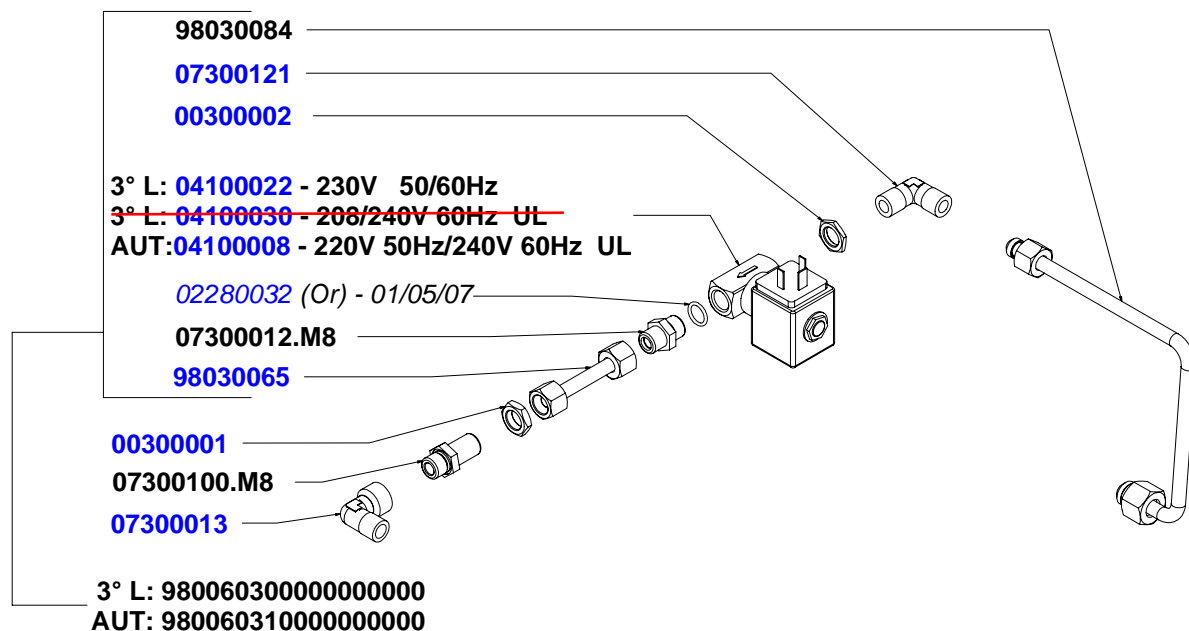

COMPONENTI MISCEL. ACQUA CALDA E 3° LANCIA

HOT/COLD WATER MIX & 3° STEAM PIPE PARTS