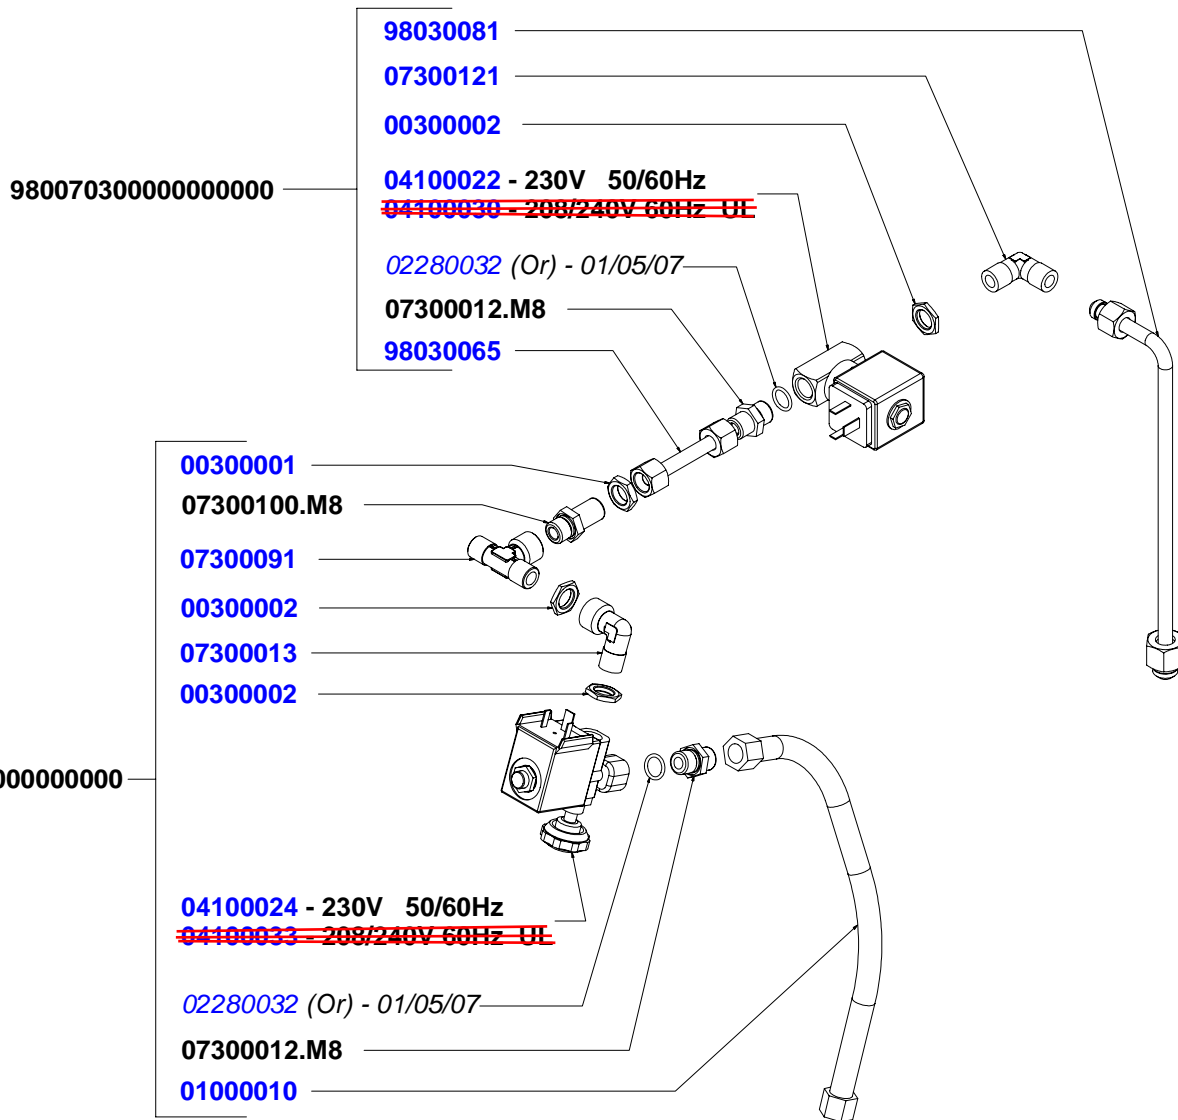

COMPONENTI MISCEL. ACQUA CALDA E 3° LANCIA

HOT/COLD WATER MIX & 3° STEAM PIPE PARTS