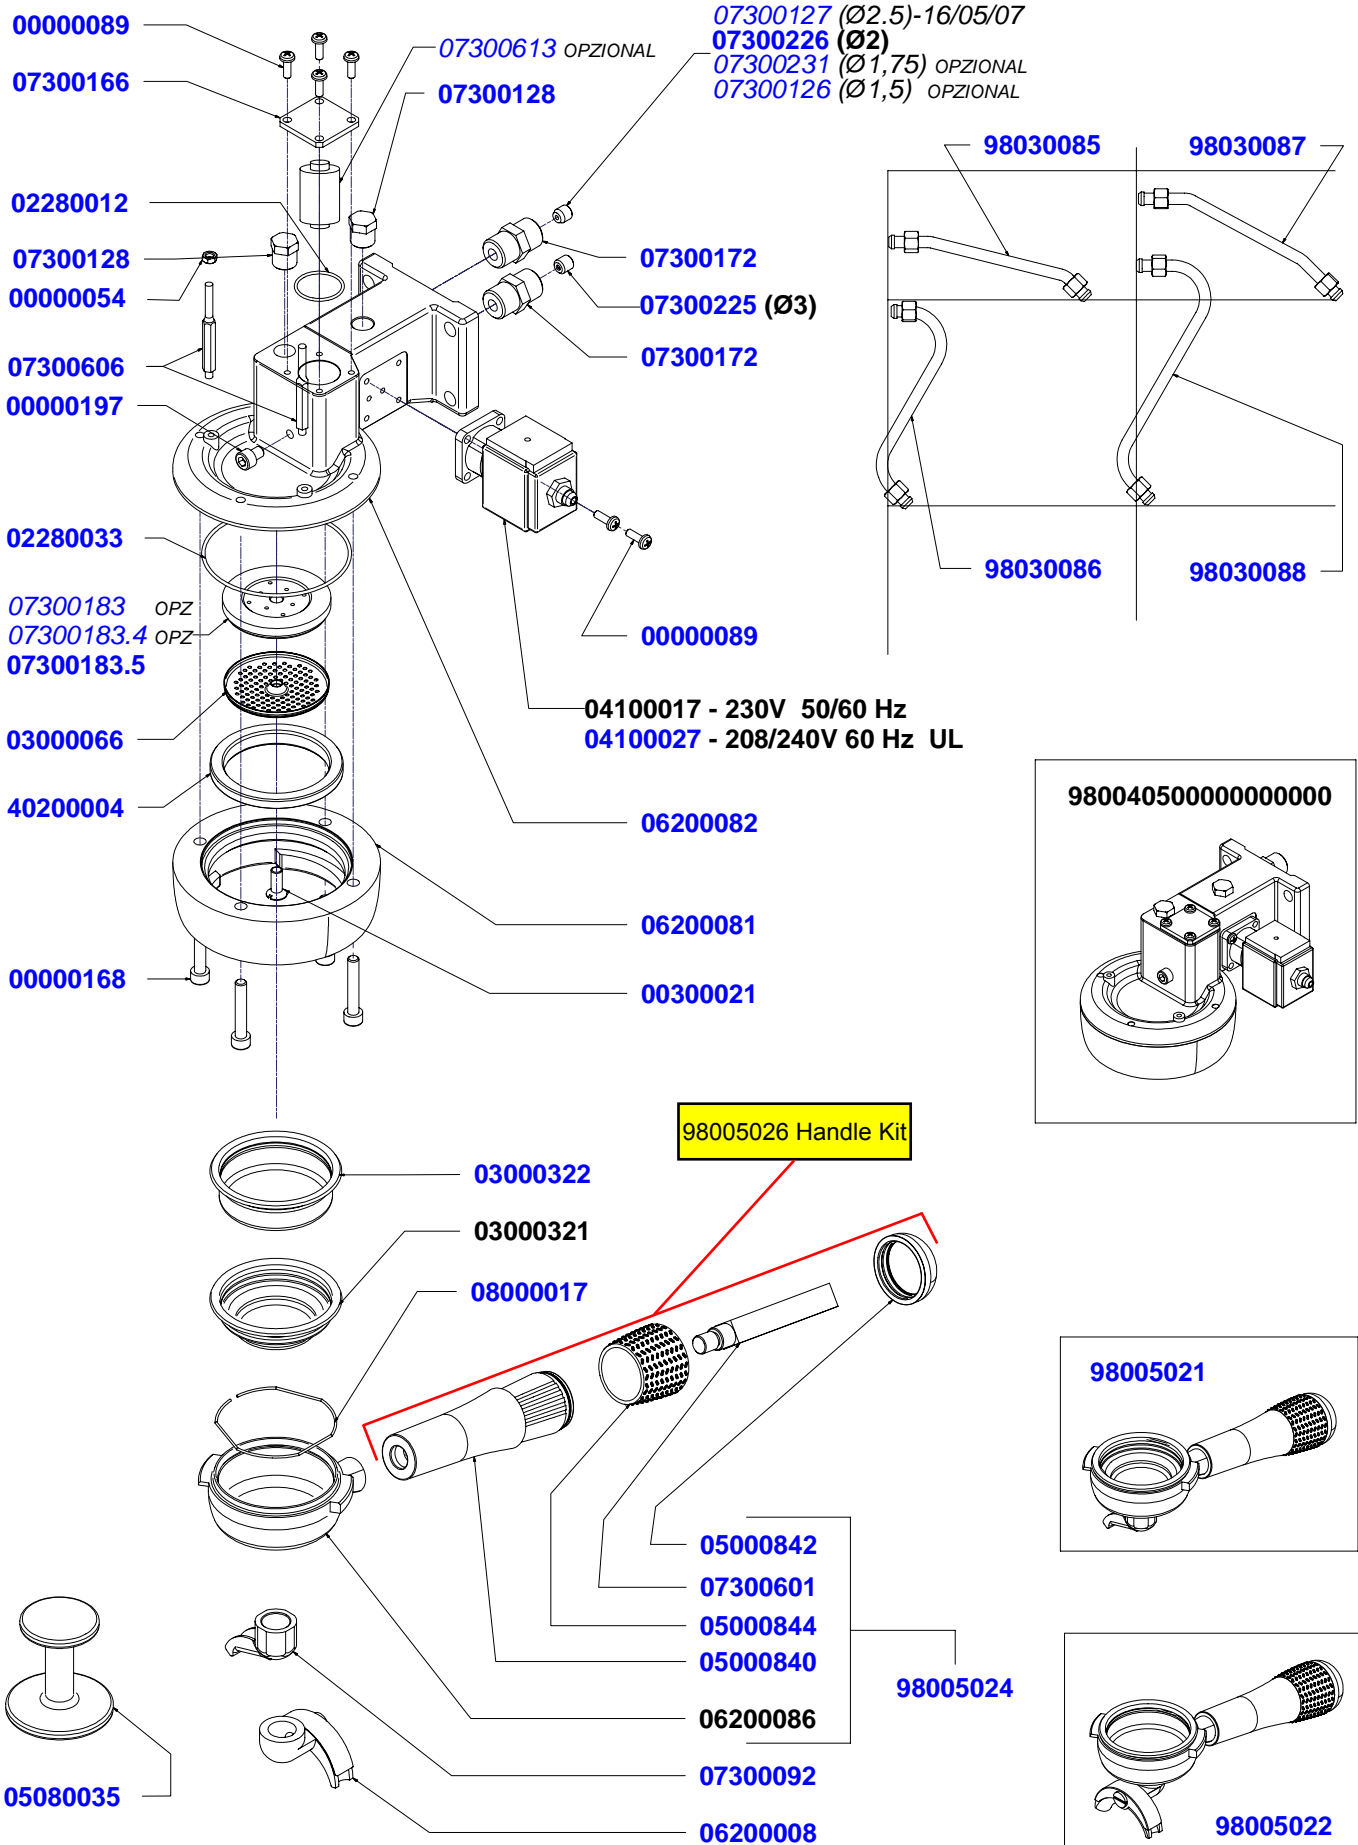

COMPONENTI GRUPPO EROGAZIONE

POURING UNIT GROUP PARTS