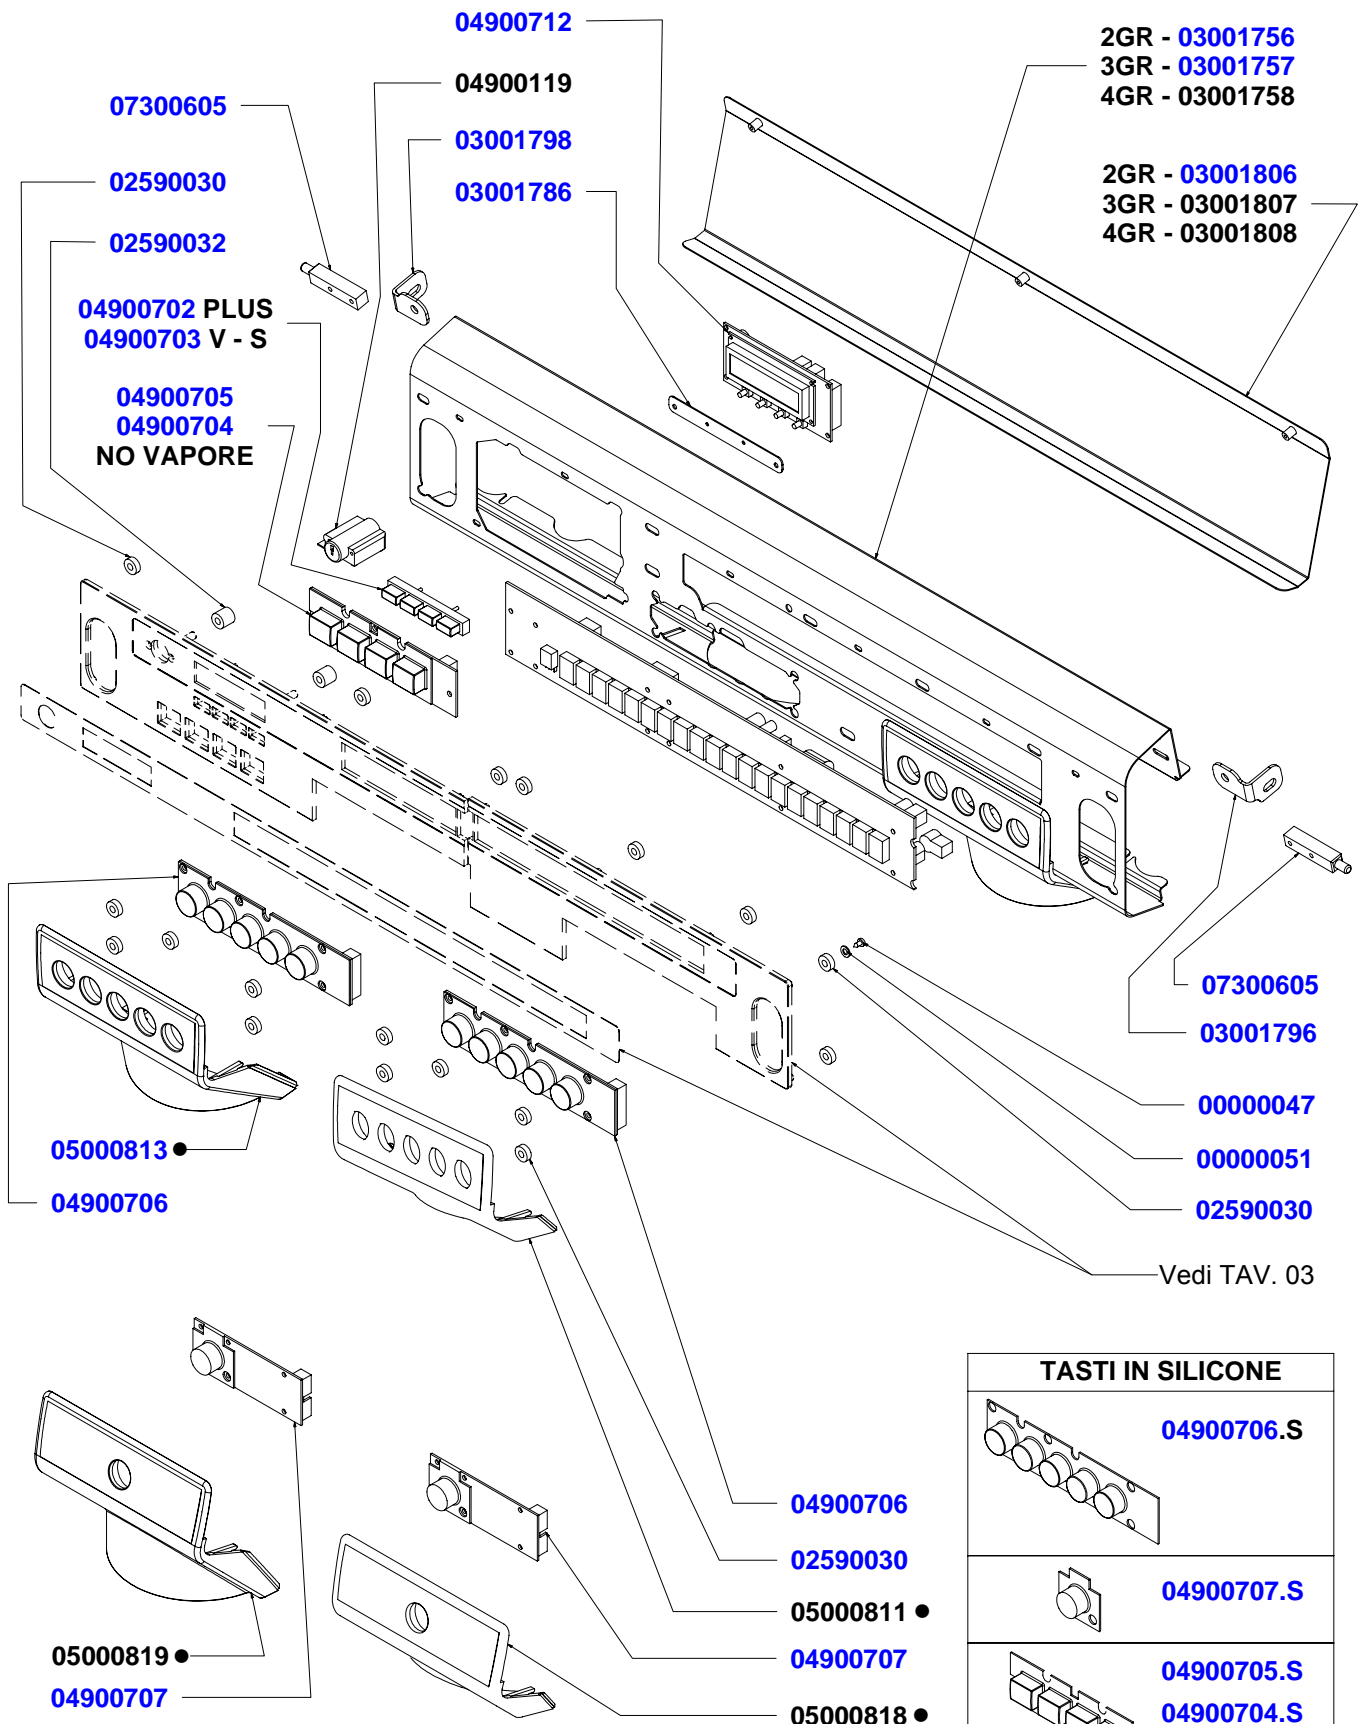

COMPONENTI GRUPPO INVOLUCRO COMANDI CONTROL PANEL PARTS

TASTI IN SILICONE	
	04900706.S
	04900707.S
	04900705.S 04900704.S NO VAPORE