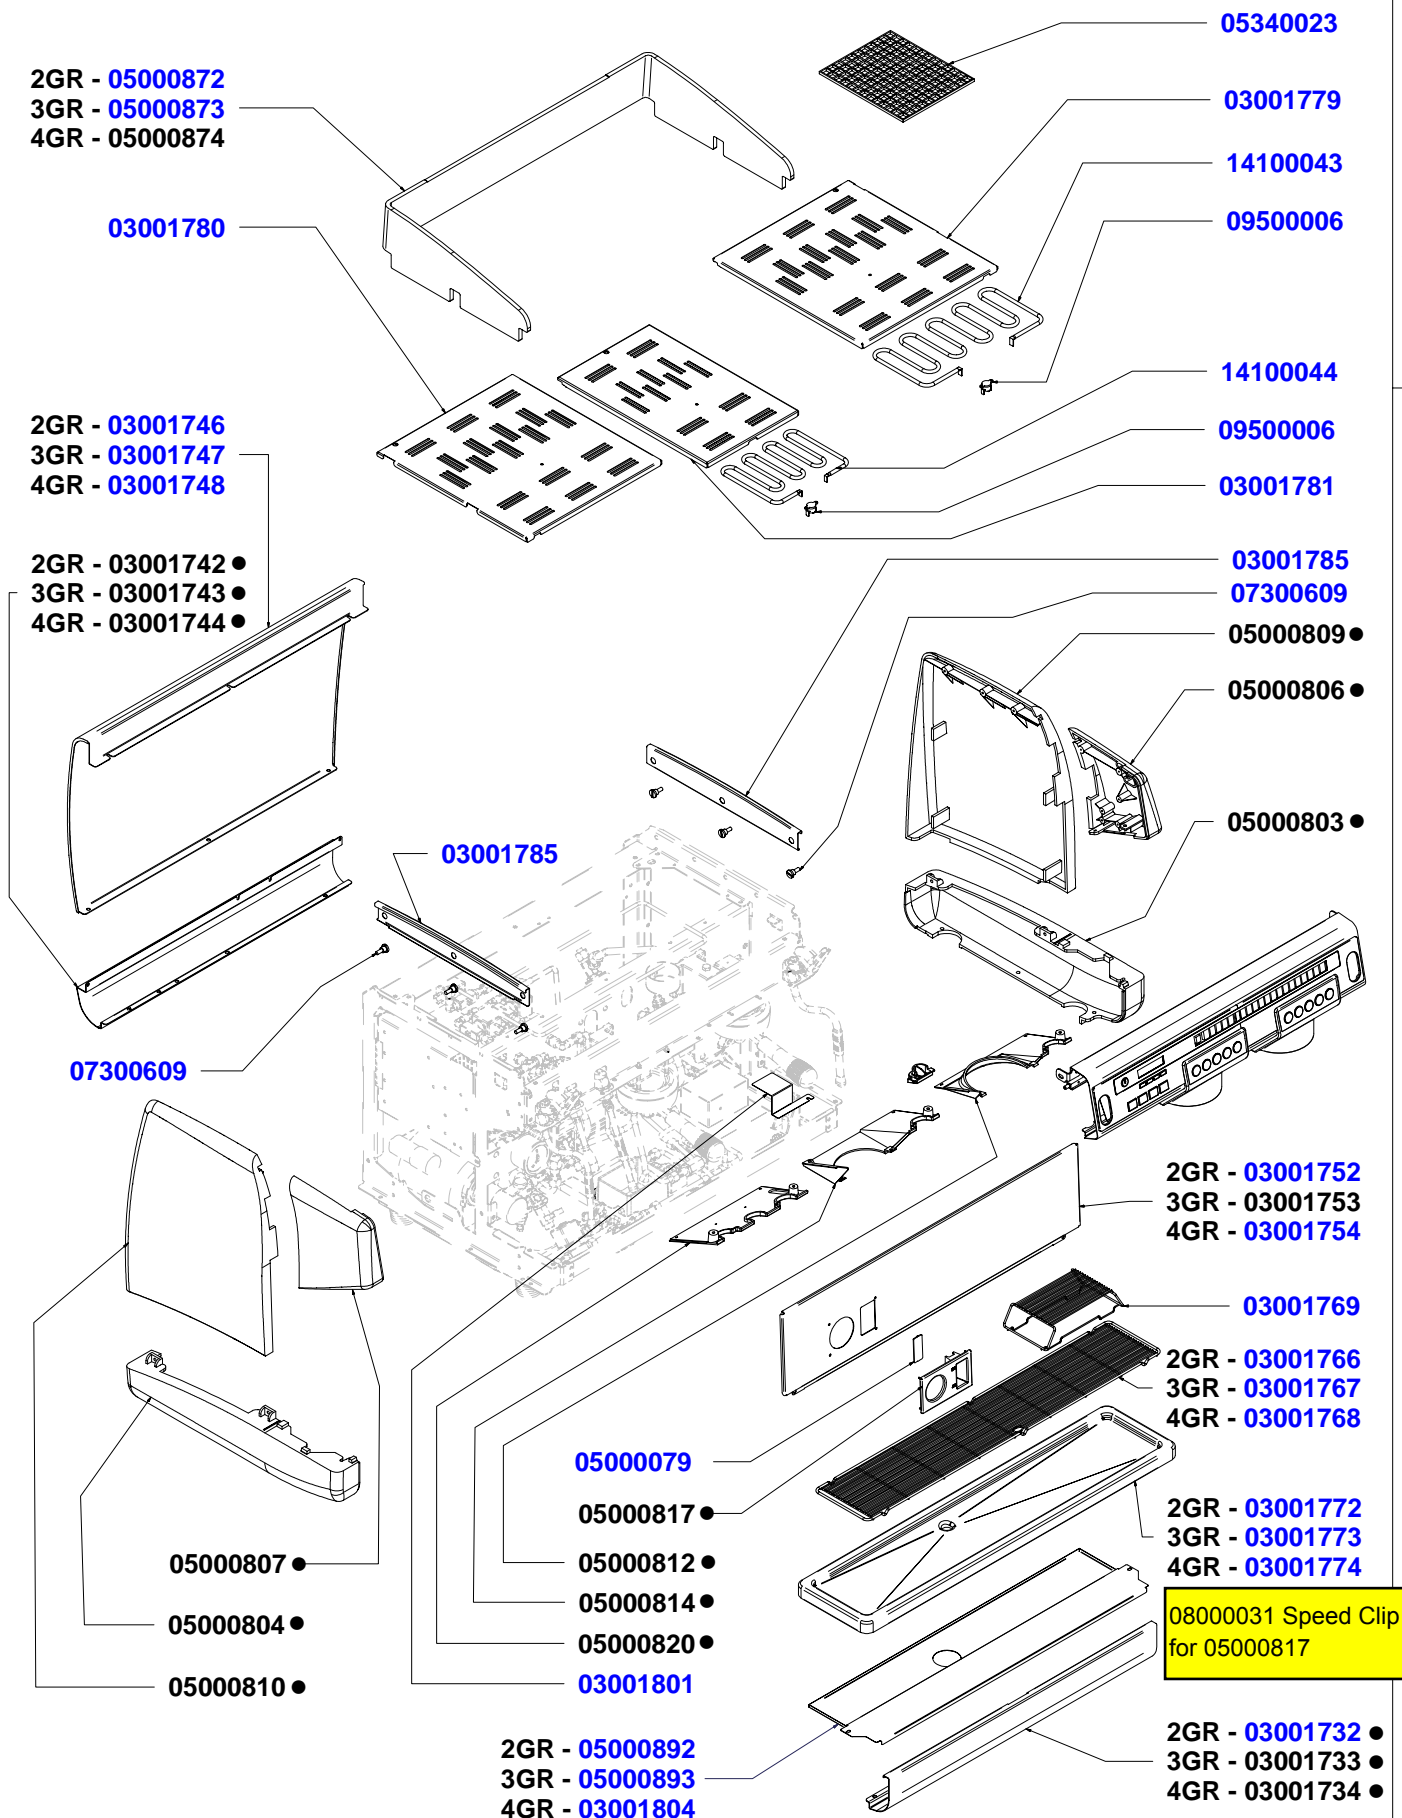

COMPONENTI GRUPPO CARENA CABINET PARTS