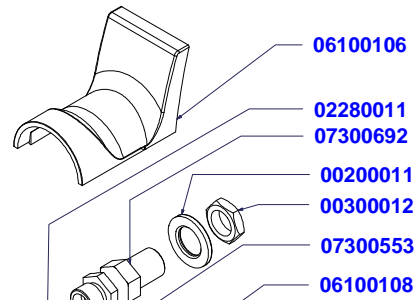

COMPONENTI RUBINETTI VAPORE E ACQUA CALDA

STEAM & HOT WATER VALVES PARTS

V
A
3
8
8

9806000000302

08000005
98008004
07300354
05002239

06100106
02280011
07300692
00200011
00300012
07300553
06100108

07300553
07300552
00000118
07300810
02280014
07300221
05000424