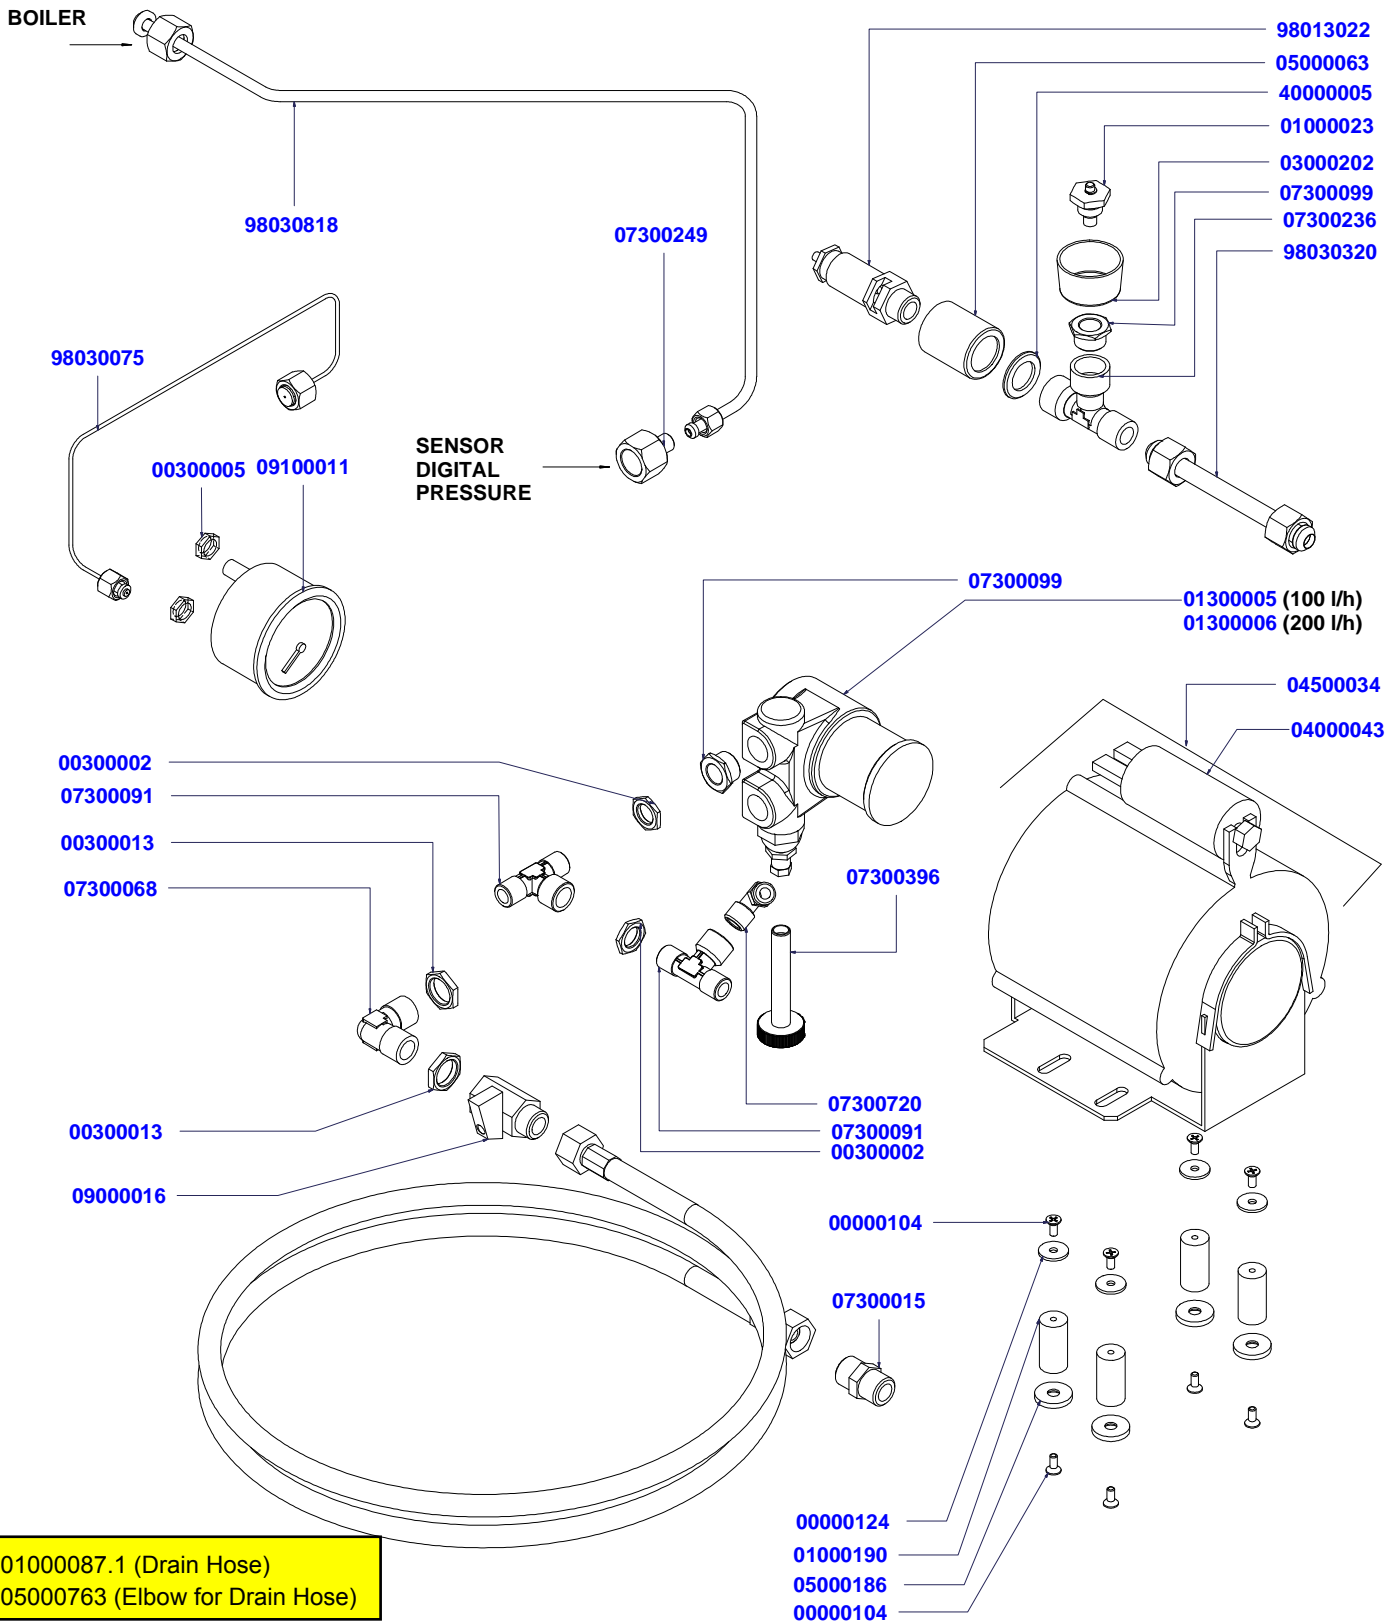

BOILER PARTS T3

V
A
3
8
8

9803000000982 2GR
9803000000983 3GR

9803000000130000 *
98030000001310000 * (DX)

*SPECIFICARE VERSIONE
SPECIFICY VERSION

dal 1905

TAV 05

COMPONENTI GRUPPO IDRAULICO

HYDRAULIC GROUP COMPONENTS

V
A
3
8
8

Victoria Arduino

dal 1905

TAV 06

COMPONENTI GRUPPO POMPA

HYDRAULIC - PUMP COMPONENT

V
A
3
8
8

01000087.1 (Drain Hose)
05000763 (Elbow for Drain Hose)

Componenti idraulici Hydraulic Components	
Codice	Descrizione
01000029	Tubo fless. inox 3/8 FF L=1500
01000030	Tubo fless. inox 3/8 FF L=500
01000126	Tubo scarico 3/4 90° F
00000133	Fascetta