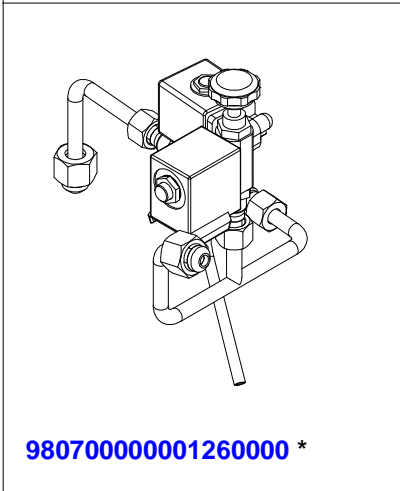

COMPONENTI MISCELATORE ACQUA CALDA E TUBI VAPORE

HOT WATER MIXED COMPONENTS & STEAM TUBES

V
A
3
8
8

* SPECIFICARE VERSIONE
SPECIFICY VERSION

Victoria Arduino

dal 1905

TAV 08