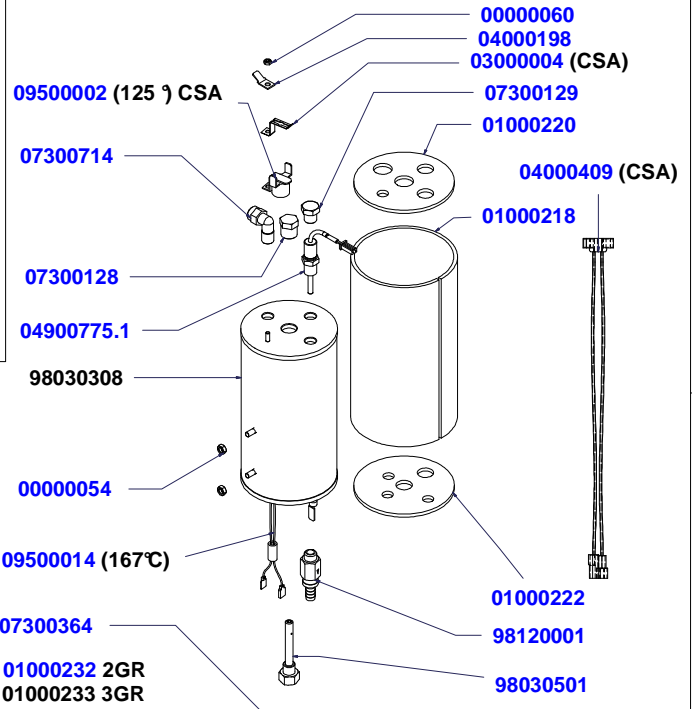

BOILER PARTS T3

V
A
3
8
8

9803000000982 2GR
9803000000983 3GR

9803000000130000 *
98030000001310000 * (DX)

*SPECIFICARE VERSIONE
SPECIFICY VERSION

dal 1905

TAV 05

COMPONENTI GRUPPO IDRAULICO

HYDRAULIC GROUP COMPONENTS

V
A
3
8
8

Victoria Arduino

dal 1905

TAV 06

COMPONENTI GRUPPO POMPA

HYDRAULIC - PUMP COMPONENT

V
A
3
8
8

01000087.1 (Drain Hose)
05000763 (Elbow for Drain Hose)

Componenti idraulici Hydraulic Components	
Codice	Descrizione
01000029	Tubo fless. inox 3/8 FF L=1500
01000030	Tubo fless. inox 3/8 FF L=500
01000126	Tubo scarico 3/4 90° F
00000133	Fascetta