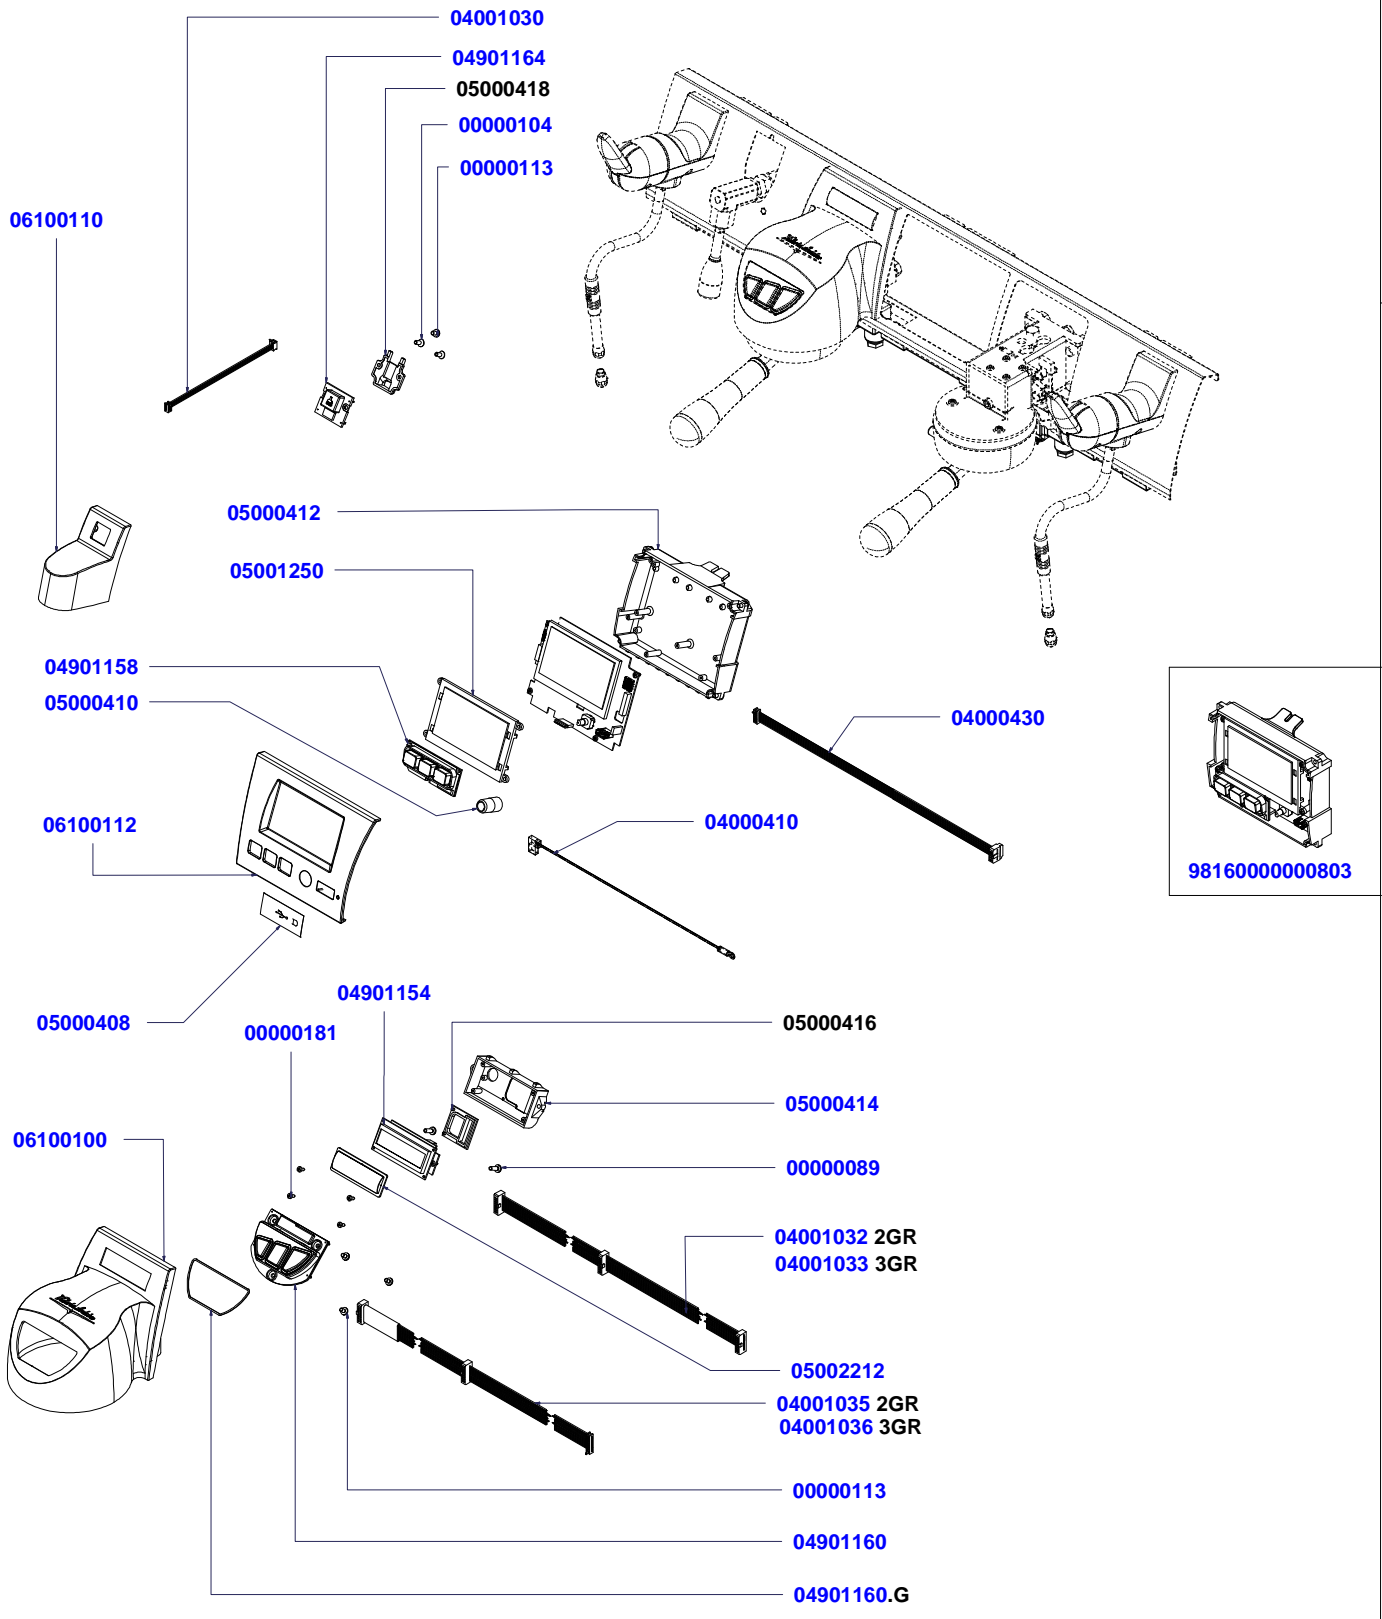

PRODOTTI / RICAMBI
PRODUCTS / SPARE PARTS
PRODUITS / PIÈCES DÉTACHÉES
PRODUKTE / ERSATZTEILE
PRODUCTOS / REPUESTOS

Victoria Arduino
dal 1905

ESPLOSO

08/10/2014

VA388 BLACK EAGLE

- » **TAV 01** - COMPONENTI CARENA 2-3 GRUPPI
- » **TAV 02** - DETTAGLIO COMPONENTI PULSANTIERE DISPLAY
- » **TAV 03** - COMPONENTI GRUPPO EROGAZIONE
- » **TAV 04** - COMPONENTI RUBINETTI VAPORE E ACQUA CALDA
- » **TAV 05** - GRUPPO CALDAIE T3
- » **TAV 06** - COMPONENTI GRUPPO IDRAULICO
- » **TAV 07** - COMPONENTI GRUPPO POMPA
- » **TAV 08** - COMPONENTI MISCELATORE ACQUA CALDA E TUBI VAPORE
- » **TAV 09** - COMPONENTI TELAIO 2-3 GRUPPI
- » **TAV 10** - COMPONENTI ELETTRICI ED ELETTRONICI

03001531 - 01/09/2007

03001531

COMPONENTI CARENA 2-3 GRUPPI

BODYWORK COMPONENTS

V
A
3
8
8

Victoria Arduino

dal 1905

TAV 01

DETTAGLIO COMPONENTI PULSANTIERE- DISPLAY

PUSH-BUTTON PANNEL & DISPLAY COMPONENTS

V
A
3
8
8

Victoria Arduino

dal 1905

TAV 02

COMPONENTI GRUPPO EROGAZIONE

PURING UNIT COMPONENTS

V
A
3
8
8

* SPECIFICARE VERSIONE
SPECIFY VERSION

dal 1905

TAV 03

COMPONENTI RUBINETTI VAPORE E ACQUA CALDA

STEAM & HOT WATER VALVES PARTS

V
A
3
8
8

9806000000302