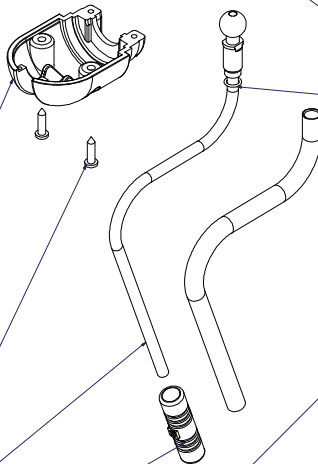

DETTAGLIO COMPONENTI PULSANTIERE- DISPLAY

PUSH-BUTTON PANNEL & DISPLAY COMPONENTS

V
A
3
8
8

Victoria Arduino

dal 1905

TAV 02

COMPONENTI GRUPPO EROGAZIONE

PURING UNIT COMPONENTS

V
A
3
8
8

* SPECIFICARE VERSIONE
SPECIFY VERSION

dal 1905

TAV 03

COMPONENTI RUBINETTI VAPORE E ACQUA CALDA

STEAM & HOT WATER VALVES PARTS

V
A
3
8
8

9806000000302

08000005
98008004
07300354
05002239

06100106
02280011
07300692
00200011
00300012
07300553
06100108

07300553
07300552
00000118
07300810
02280014
07300221
05000424

00000044

07300355
08000015

02280037
08000027
07300293
02600004
07300295
02280036

05002240
00000131

98006070

11740001

02280036
75006038.2 \varnothing 1.5 mm
75006038.1 \varnothing 1.2 mm

05000001

9806000000300 Cool Touch

\varnothing 1.5 mm

9807000000122