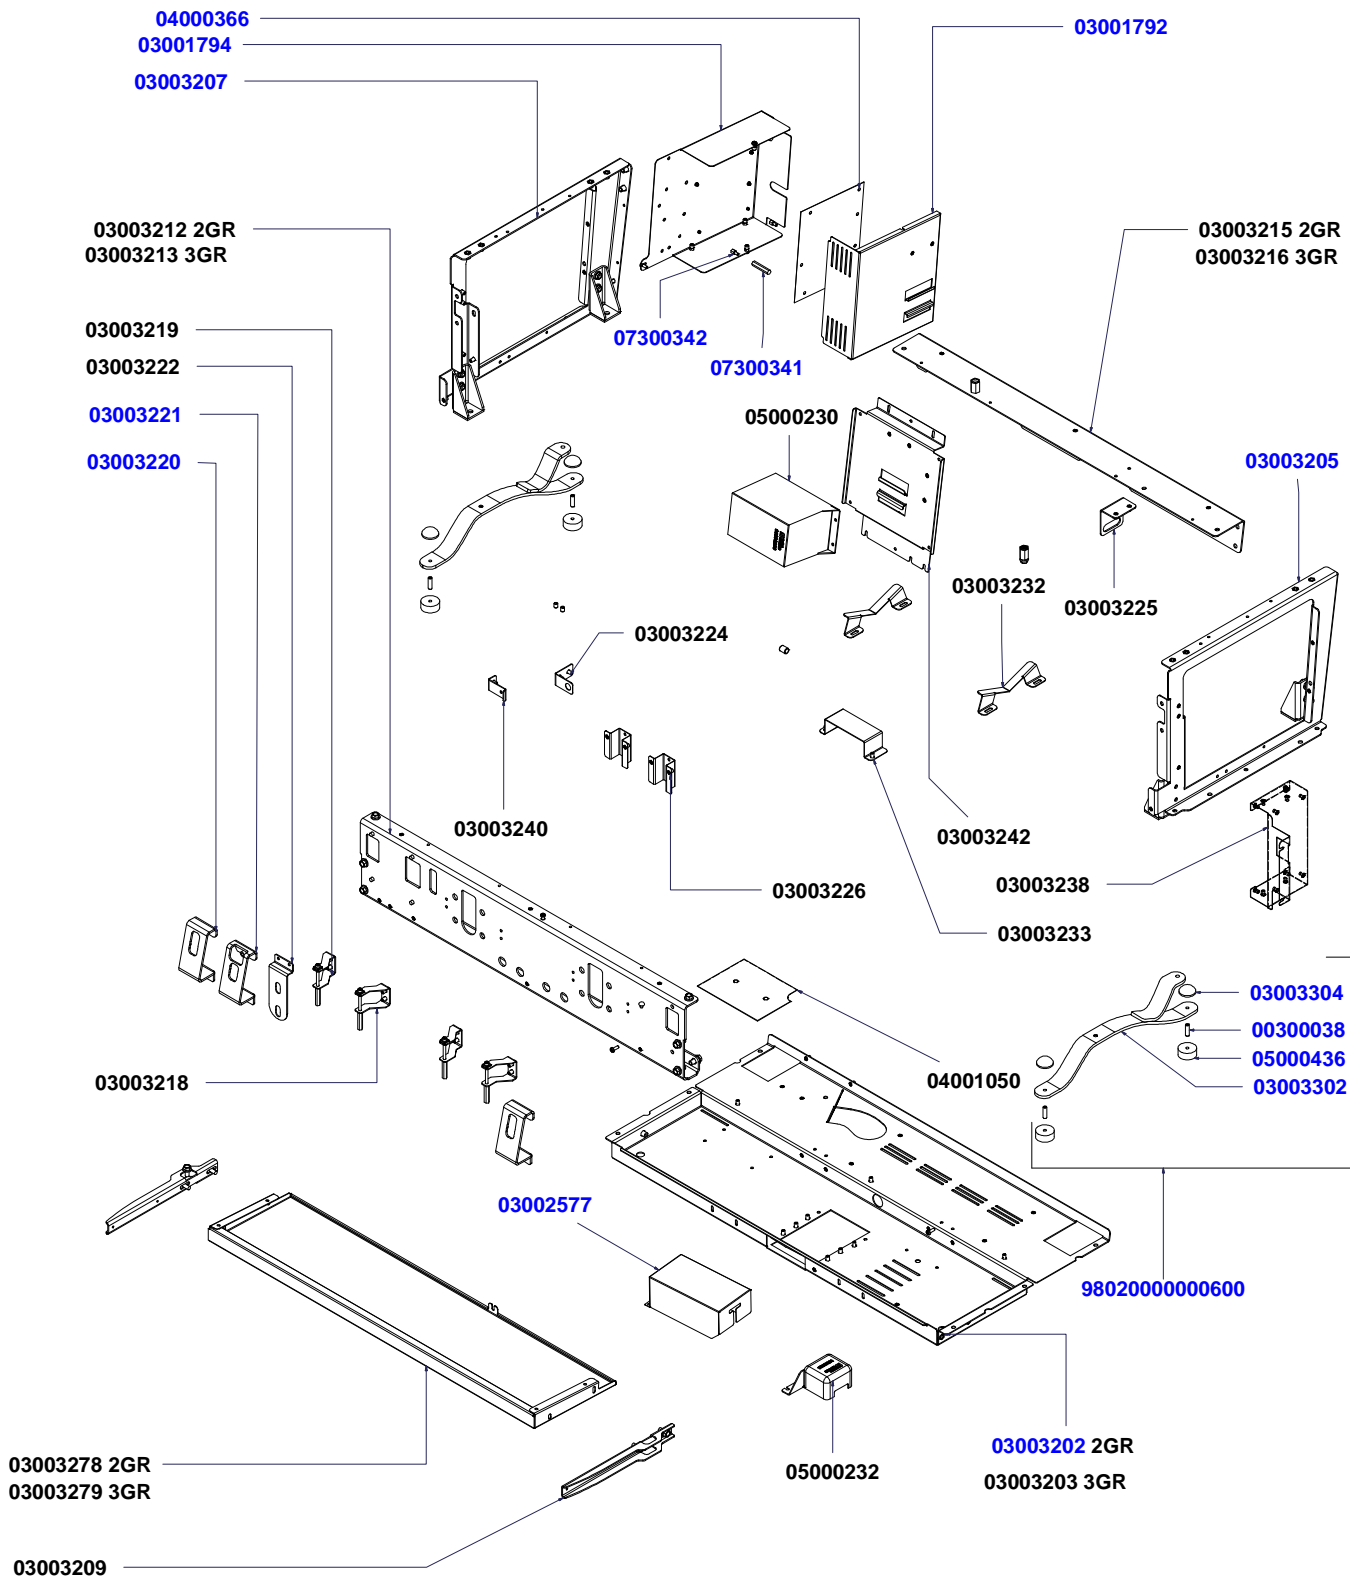

dal 1905

TAV 07

COMPONENTI MISCELATORE ACQUA CALDA E TUBI VAPORE

HOT WATER MIXED COMPONENTS & STEAM TUBES

V
A
3
8
8

* SPECIFICARE VERSIONE
SPECIFICY VERSION

Victoria Arduino

dal 1905

TAV 08

COMPONENTI TELAIO 2-3 GRUPPI

FRAME COMPONENTS

V
A
3
8
8

Victoria Arduino

dal 1905

TAV 09

COMPONENTI ELETTRICI ED ELETTRONICI ELECTRONIC & ELECTRICAL COMPONENTS