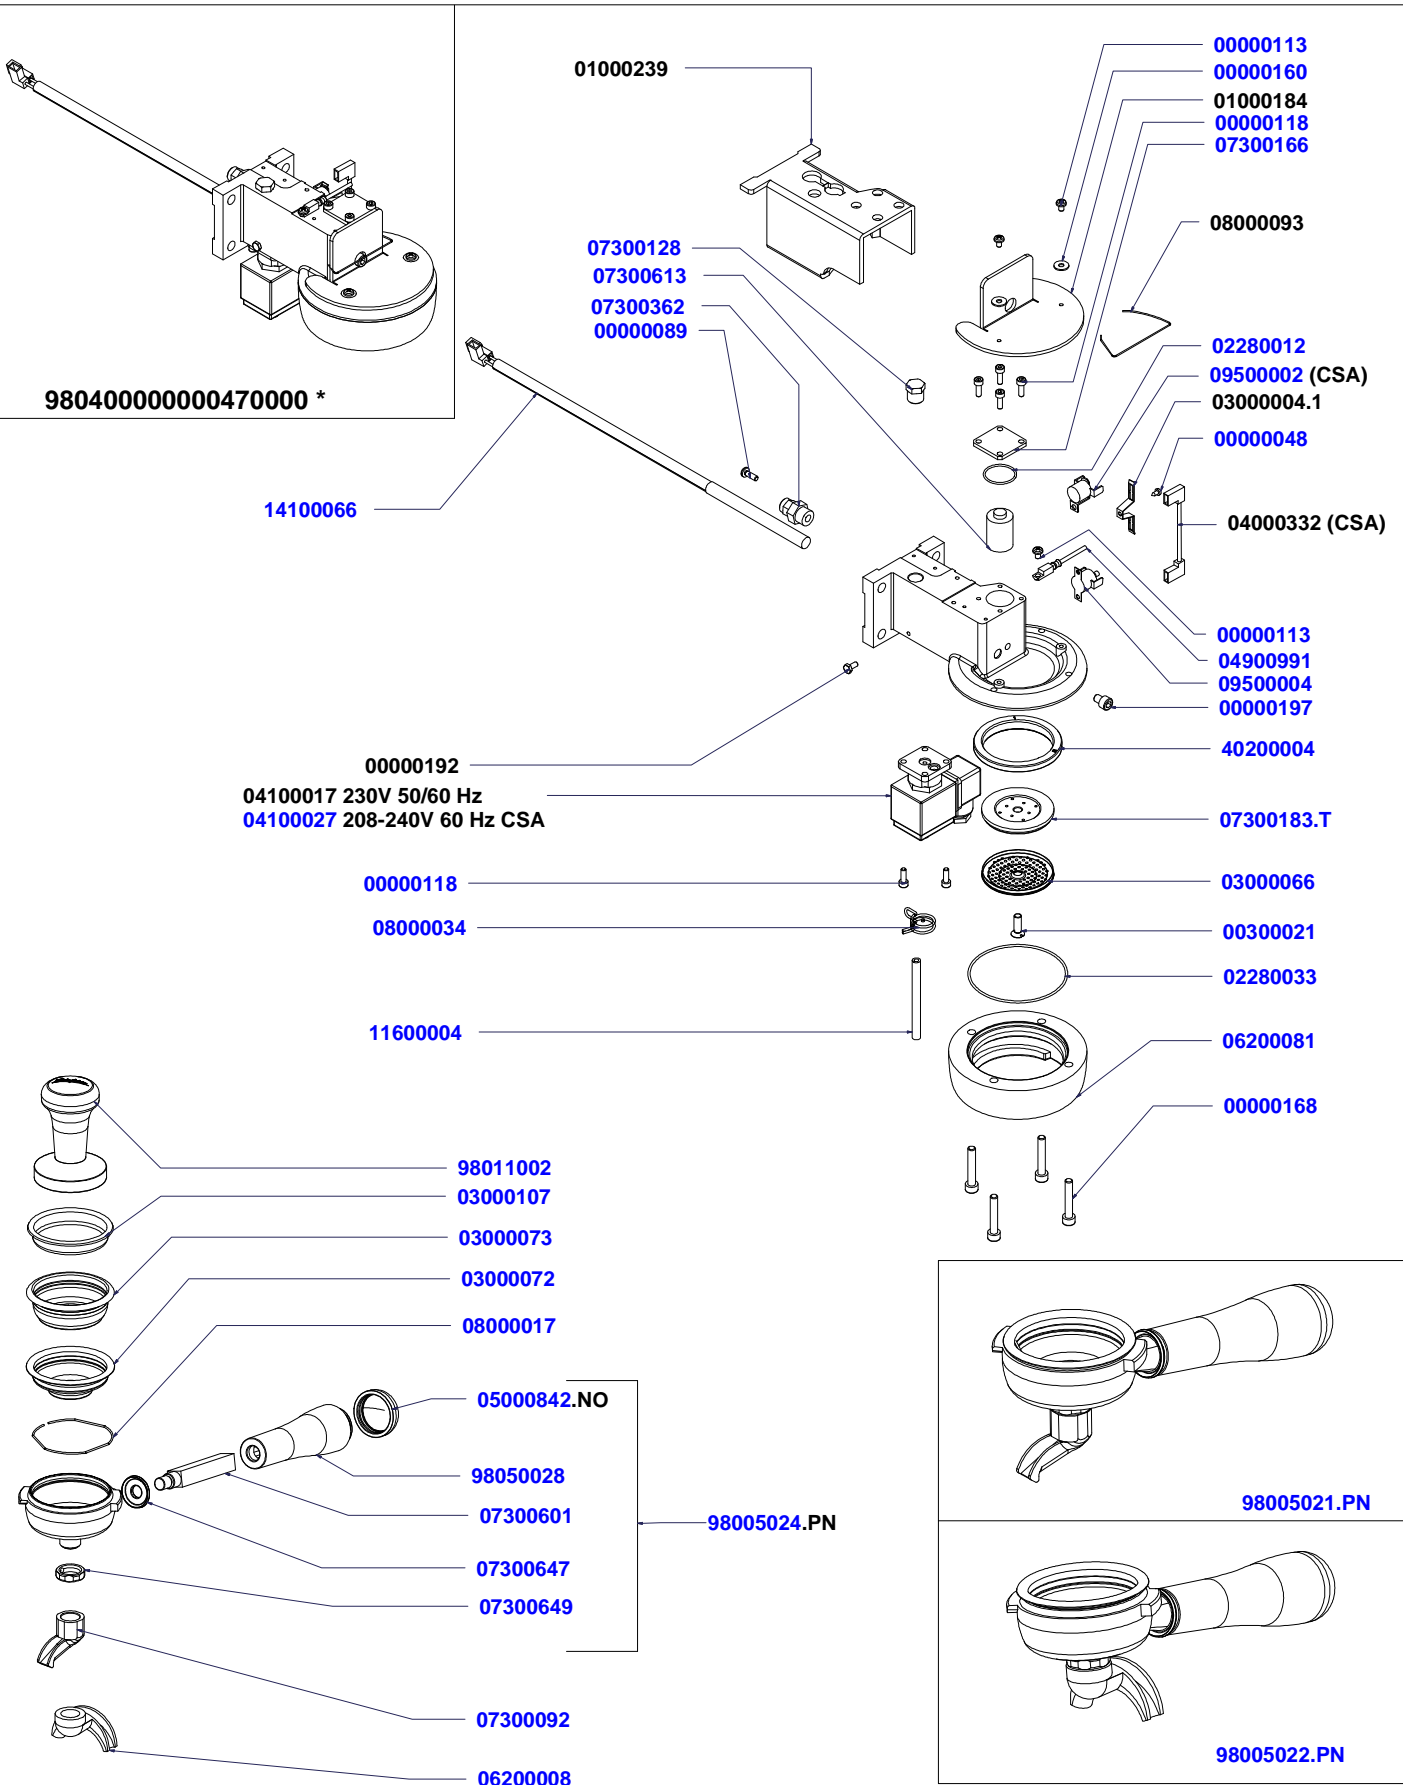

DETTAGLIO COMPONENTI PULSANTIERE- DISPLAY

PUSH-BUTTON PANNEL & DISPLAY COMPONENTS

V
A
3
8
8

Victoria Arduino

dal 1905

TAV 02

COMPONENTI GRUPPO EROGAZIONE

PURING UNIT COMPONENTS

V
A
3
8
8

* SPECIFICARE VERSIONE
SPECIFY VERSION

dal 1905

TAV 03

COMPONENTI RUBINETTI VAPORE E ACQUA CALDA

STEAM & HOT WATER VALVES PARTS

V
A
3
8
8

9806000000302

08000005
98008004
07300354
05002239

06100106
02280011
07300692
00200011
00300012
07300553
06100108

07300553
07300552
00000118
07300810
02280014
07300221
05000424

00000044

07300355
08000015

02280037
08000027
07300293
02600004
07300295
02280036

BOILER PARTS T3

V
A
3
8
8

9803000000982 2GR
9803000000983 3GR

9803000000130000 *
98030000001310000 * (DX)

*SPECIFICARE VERSIONE
SPECIFICY VERSION

dal 1905

TAV 05

COMPONENTI GRUPPO IDRAULICO