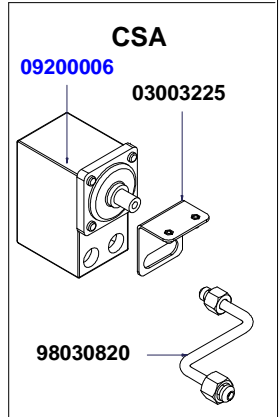

BOILER PARTS T3

V
A
3
8
8

9803000000982 2GR
9803000000983 3GR

9803000000130000 *
98030000001310000 * (DX)

*SPECIFICARE VERSIONE
SPECIFICY VERSION

dal 1905

TAV 05

COMPONENTI GRUPPO IDRAULICO

01000087.1 (Drain Hose)
05000763 (Elbow for Drain Hose)

Componenti idraulici Hydraulic Components	
Codice	Descrizione
01000029	Tubo fless. inox 3/8 FF L=1500
01000030	Tubo fless. inox 3/8 FF L=500
01000126	Tubo scarico 3/4 90° F
00000133	Fascetta