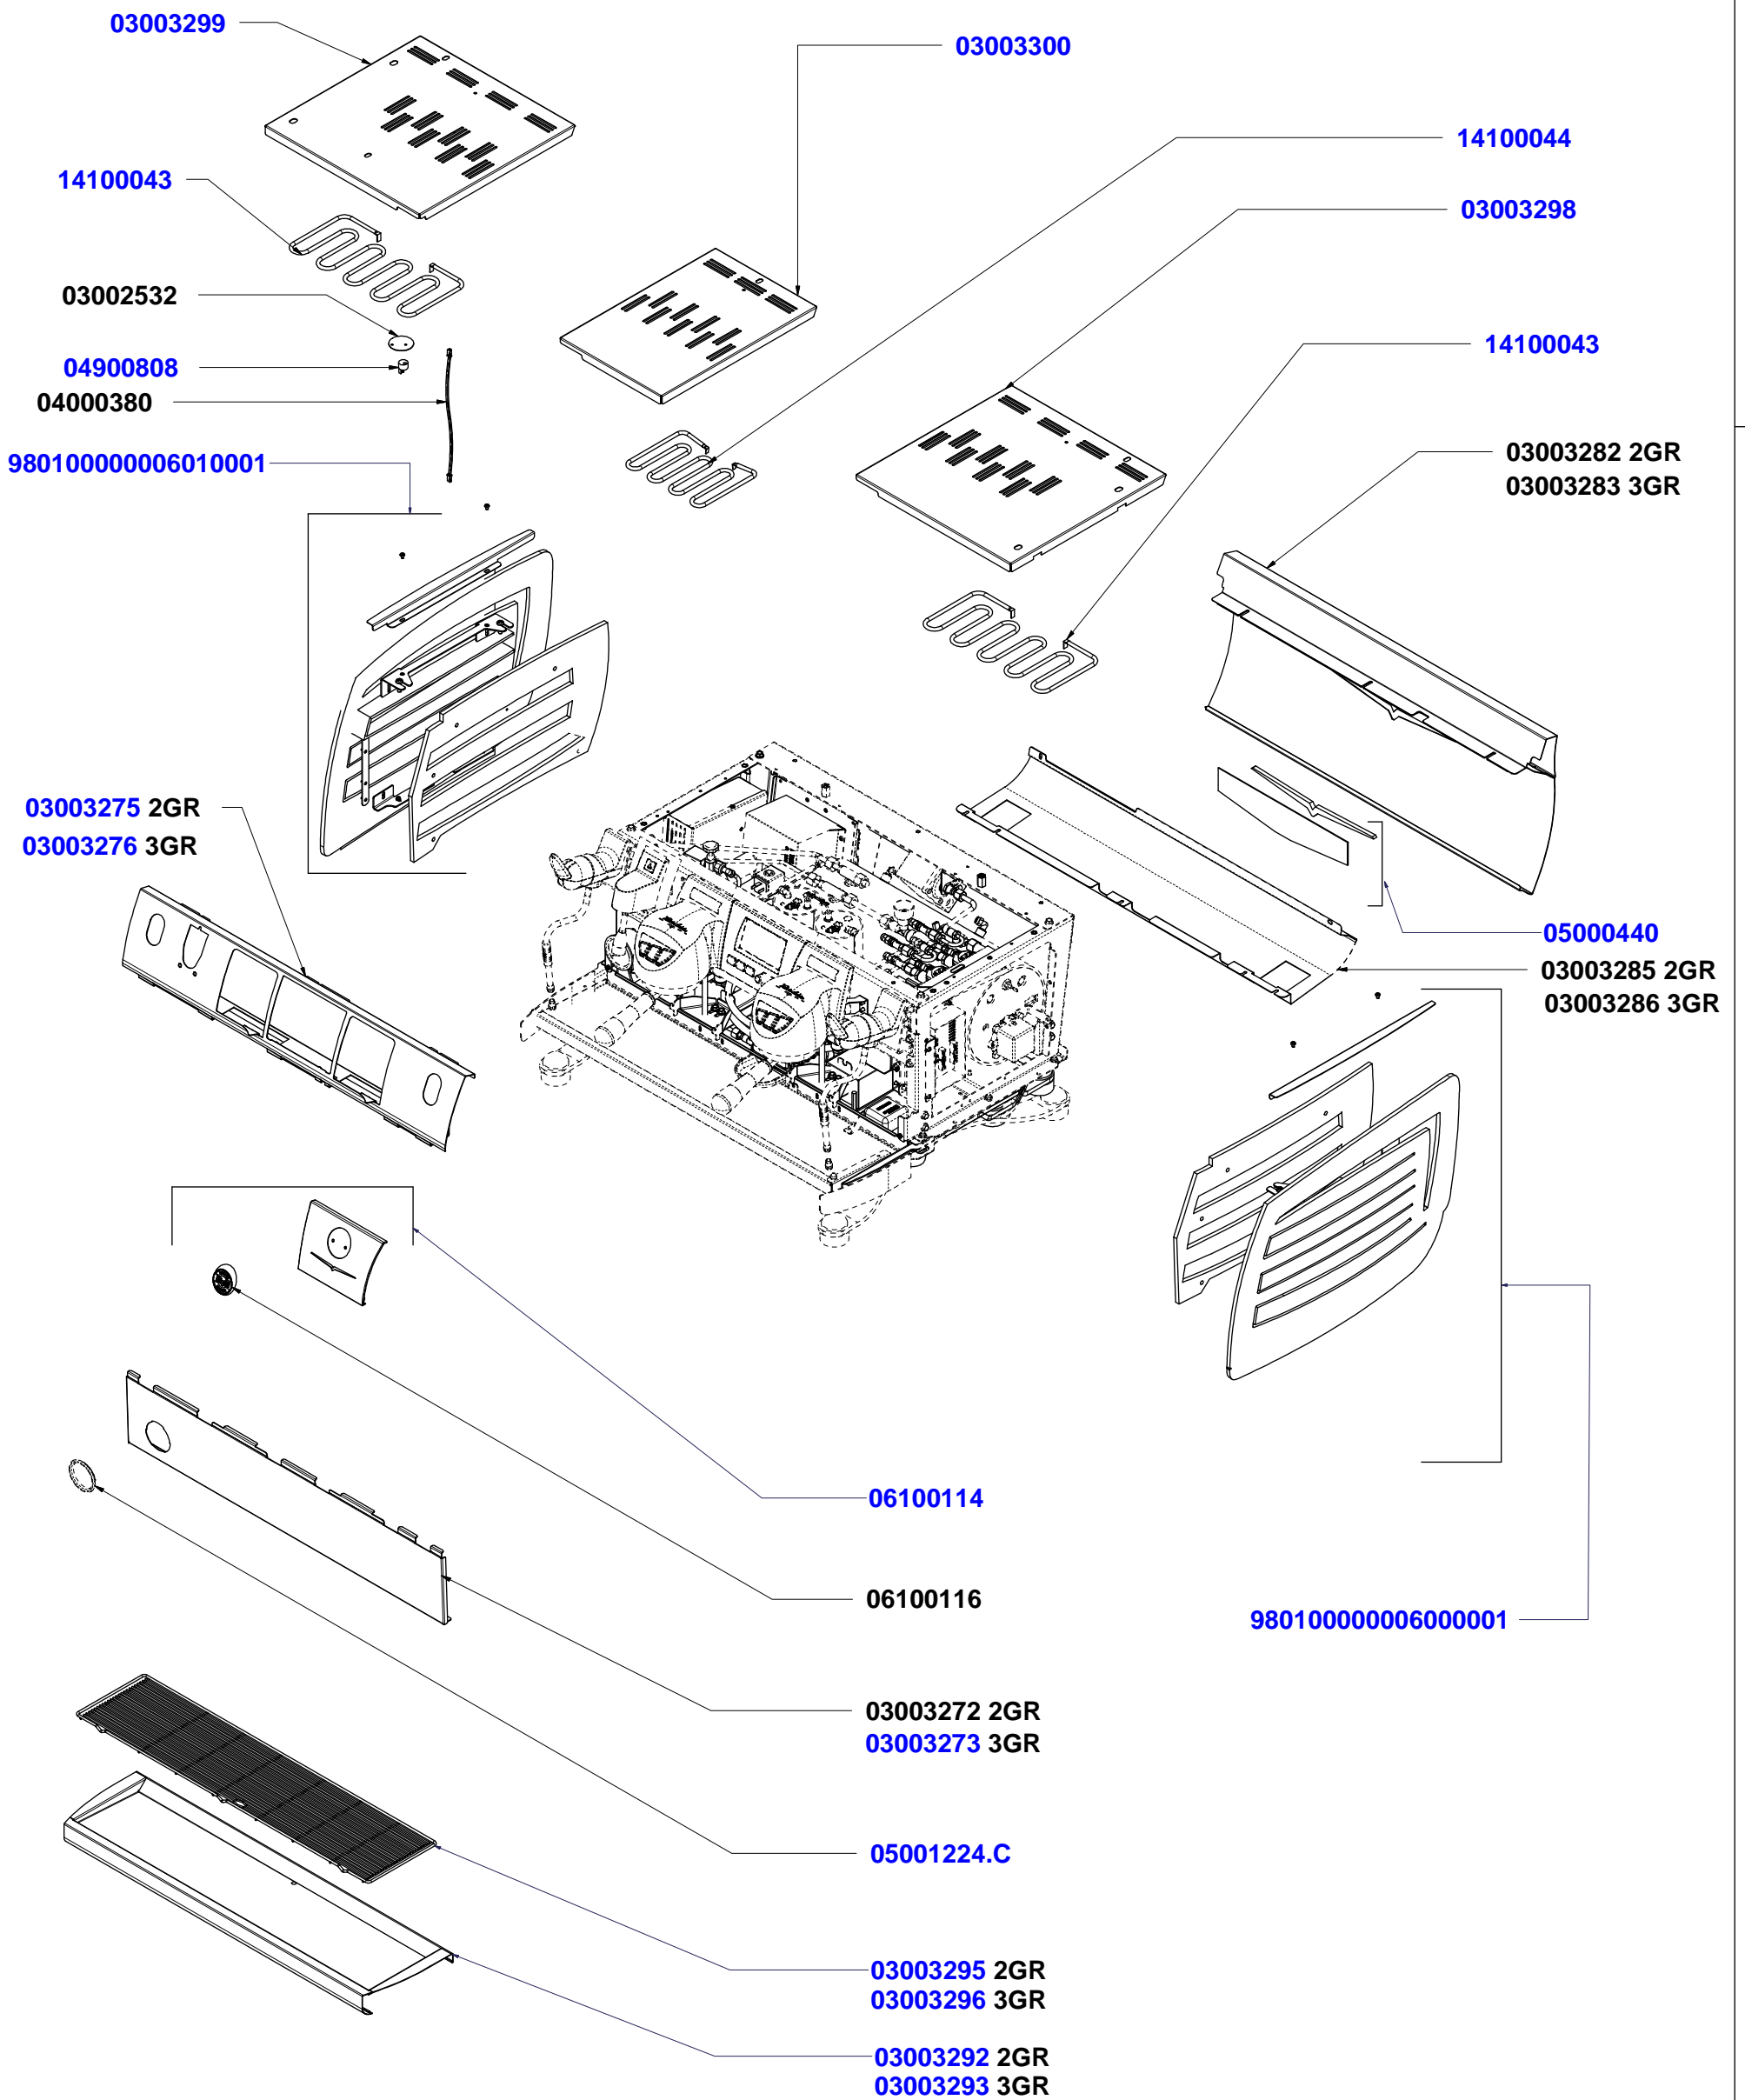

PRODOTTI / RICAMBI
PRODUCTS / SPARE PARTS
PRODUITS / PIÈCES DÉTACHÉES
PRODUKTE / ERSATZTEILE
PRODUCTOS / REPUESTOS

Victoria Arduino
dal 1905

ESPLOSO

08/10/2014

VA388 BLACK EAGLE

- » **TAV 01** - COMPONENTI CARENA 2-3 GRUPPI
- » **TAV 02** - DETTAGLIO COMPONENTI PULSANTIERE DISPLAY
- » **TAV 03** - COMPONENTI GRUPPO EROGAZIONE
- » **TAV 04** - COMPONENTI RUBINETTI VAPORE E ACQUA CALDA
- » **TAV 05** - GRUPPO CALDAIE T3
- » **TAV 06** - COMPONENTI GRUPPO IDRAULICO
- » **TAV 07** - COMPONENTI GRUPPO POMPA
- » **TAV 08** - COMPONENTI MISCELATORE ACQUA CALDA E TUBI VAPORE
- » **TAV 09** - COMPONENTI TELAIO 2-3 GRUPPI
- » **TAV 10** - COMPONENTI ELETTRICI ED ELETTRONICI

» **LEGENDA :**

I CODICI SCRITTI IN GRASSETTO SI RIFERISCONO AI COMPONENTI
IMPIEGATI ATTUALMENTE.

I CODICI IMPIEGATI PRIMA SONO SCRITTI IN CORSIVO CON INDICATA,
A FIANCO, LA DATA DI FINE VALIDITA'.

ESEMPIO:

03001531 - 01/09/2007

03001531

COMPONENTI CARENA 2-3 GRUPPI

BODYWORK COMPONENTS

V
A
3
8
8

Victoria Arduino

dal 1905

TAV 01

DETTAGLIO COMPONENTI PULSANTIERE- DISPLAY

PUSH-BUTTON PANNEL & DISPLAY COMPONENTS

V
A
3
8
8

Victoria Arduino

dal 1905

TAV 02

COMPONENTI GRUPPO EROGAZIONE

PURING UNIT COMPONENTS