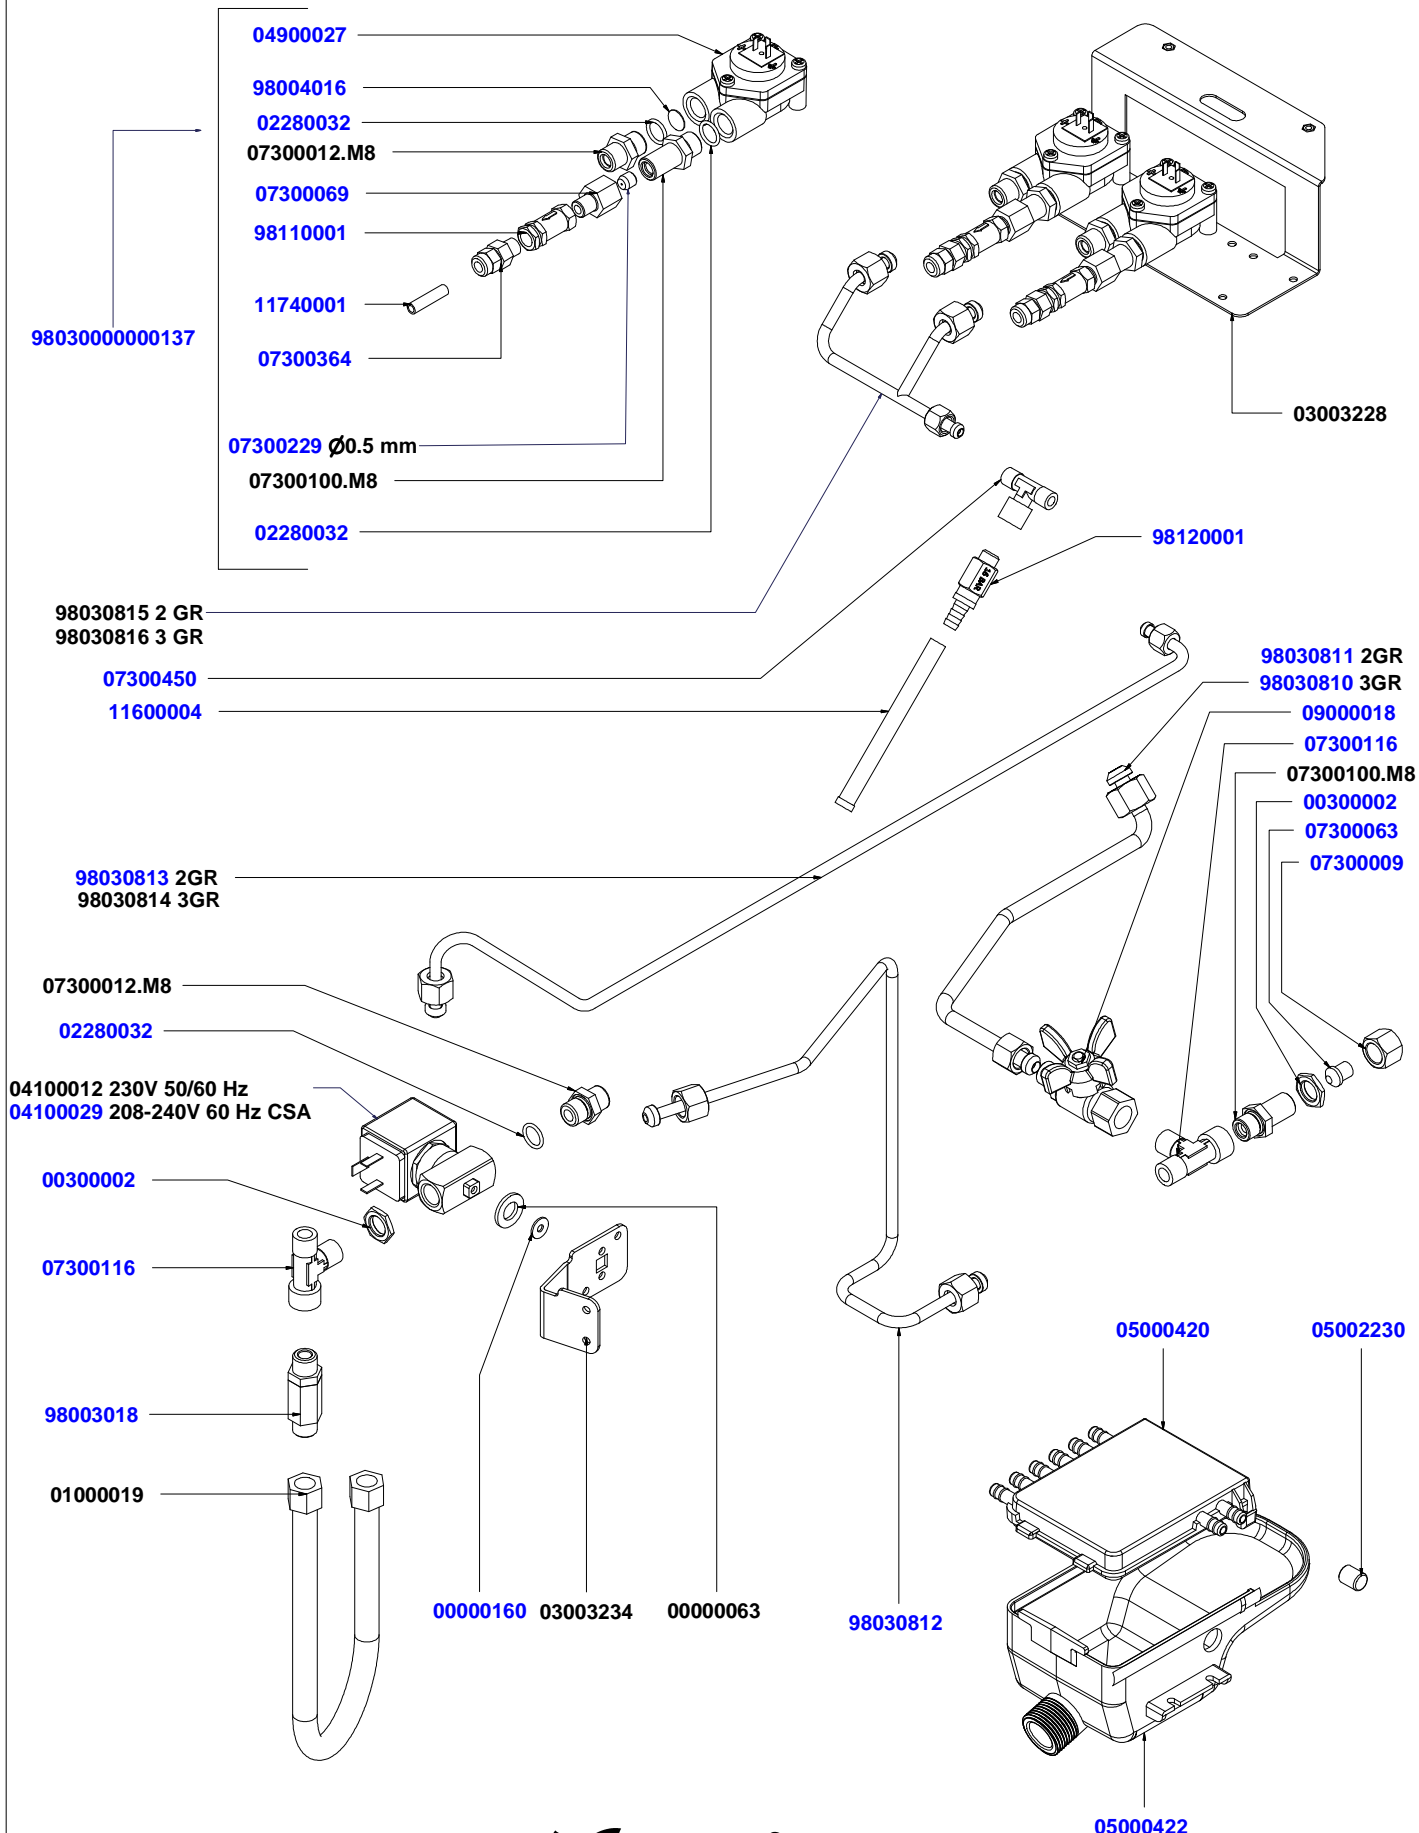

COMPONENTI GRUPPO IDRAULICO

HYDRAULIC GROUP COMPONENTS

V
A
3
8
8

Victoria Arduino

dal 1905

TAV 06