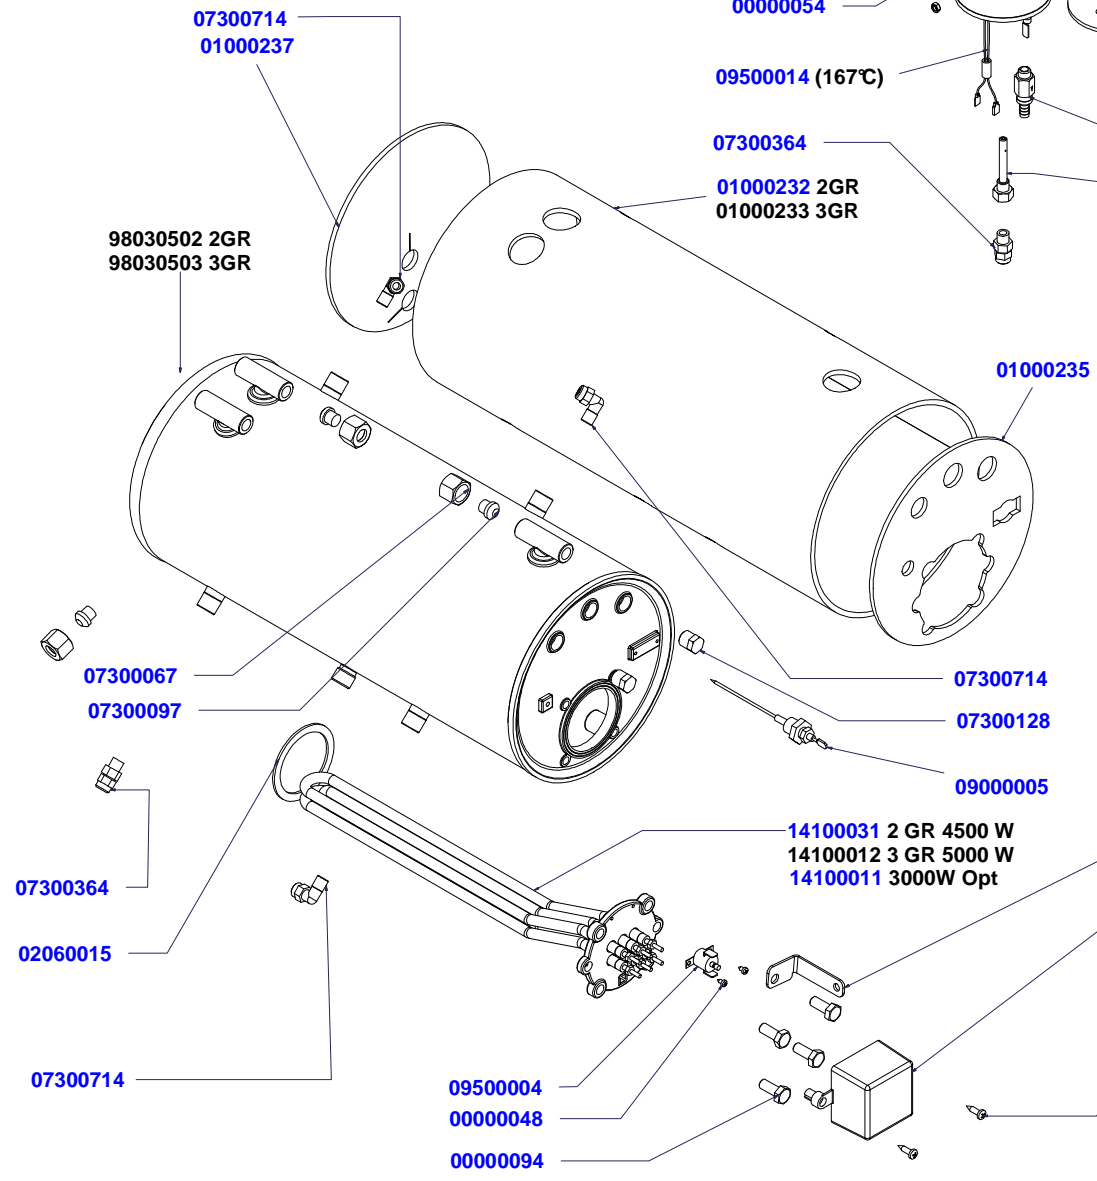

BOILER PARTS T3

V
A
3
8
8

9803000000982 2GR
9803000000983 3GR

9803000000130000 *
98030000001310000 * (DX)

*SPECIFICARE VERSIONE
SPECIFICY VERSION

dal 1905

TAV 05

COMPONENTI GRUPPO IDRAULICO