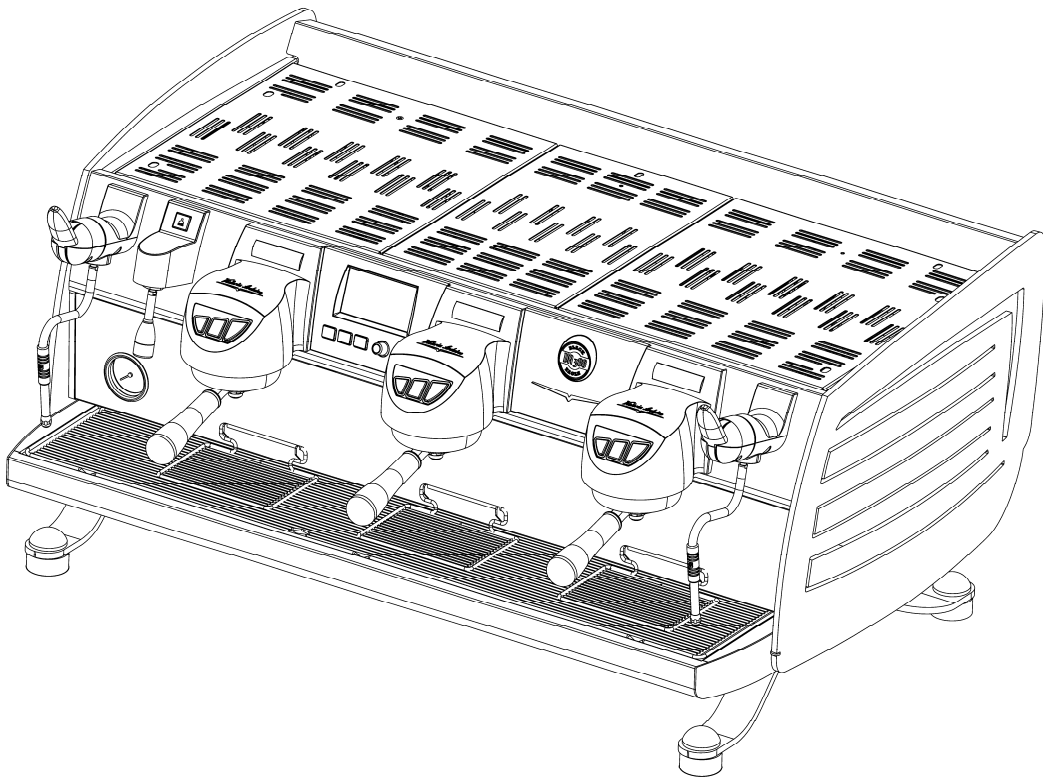

PRODOTTI / RICAMBI
PRODUCTS / SPARE PARTS
PRODUITS / PIÈCES DÉTACHÉES
PRODUKTE / ERSATZTEILE
PRODUCTOS / REPUESTOS

Victoria Arduino
dal 1905

ESPLOSO

08/10/2014

VA388 BLACK EAGLE

- » **TAV 01** - COMPONENTI CARENA 2-3 GRUPPI
- » **TAV 02** - DETTAGLIO COMPONENTI PULSANTIERE DISPLAY
- » **TAV 03** - COMPONENTI GRUPPO EROGAZIONE
- » **TAV 04** - COMPONENTI RUBINETTI VAPORE E ACQUA CALDA
- » **TAV 05** - GRUPPO CALDAIE T3
- » **TAV 06** - COMPONENTI GRUPPO IDRAULICO
- » **TAV 07** - COMPONENTI GRUPPO POMPA
- » **TAV 08** - COMPONENTI MISCELATORE ACQUA CALDA E TUBI VAPORE
- » **TAV 09** - COMPONENTI TELAIO 2-3 GRUPPI
- » **TAV 10** - COMPONENTI ELETTRICI ED ELETTRONICI

DETTAGLIO COMPONENTI PULSANTIERE- DISPLAY

PUSH-BUTTON PANNEL & DISPLAY COMPONENTS

V
A
3
8
8

Victoria Arduino

dal 1905

TAV 02

COMPONENTI GRUPPO EROGAZIONE

PURING UNIT COMPONENTS