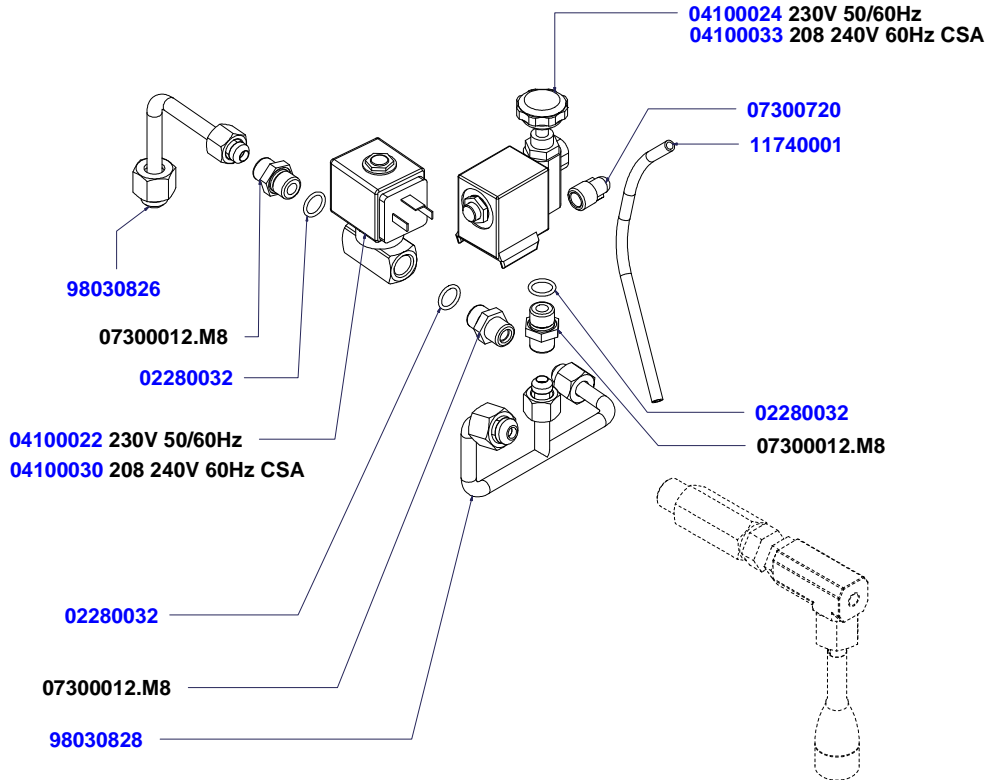

01000087.1 (Drain Hose)
05000763 (Elbow for Drain Hose)

Componenti idraulici Hydraulic Components	
Codice	Descrizione
01000029	Tubo fless. inox 3/8 FF L=1500
01000030	Tubo fless. inox 3/8 FF L=500
01000126	Tubo scarico 3/4 90° F
00000133	Fascetta

dal 1905

TAV 07

COMPONENTI MISCELATORE ACQUA CALDA E TUBI VAPORE

HOT WATER MIXED COMPONENTS & STEAM TUBES

V
A
3
8
8

* SPECIFICARE VERSIONE
SPECIFICY VERSION

Victoria Arduino

dal 1905