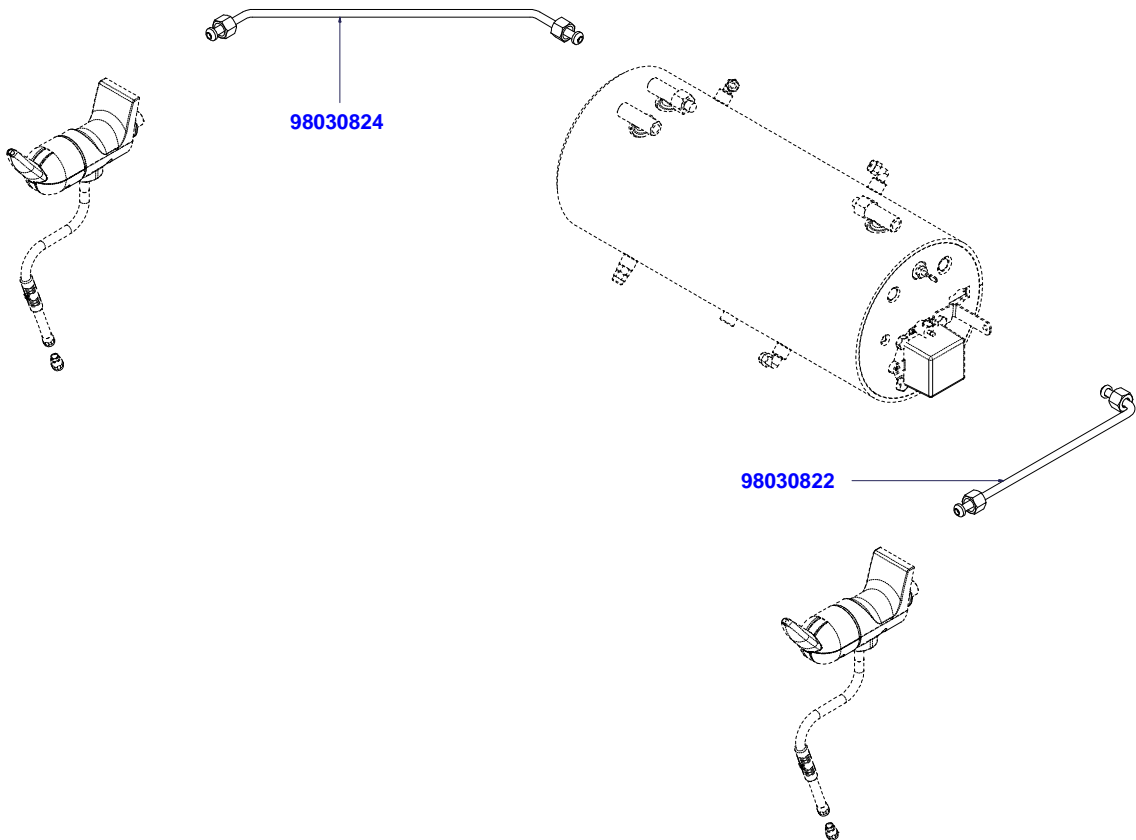

COMPONENTI MISCELATORE ACQUA CALDA E TUBI VAPORE

HOT WATER MIXED COMPONENTS & STEAM TUBES

V
A
3
8
8

* SPECIFICARE VERSIONE
SPECIFICY VERSION

Victoria Arduino

dal 1905

TAV 08