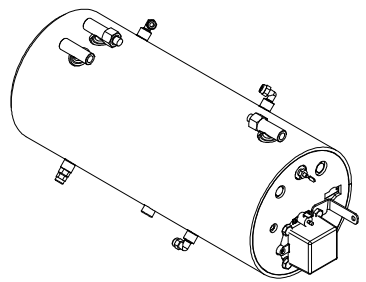

BOILER PARTS T3

V
A
3
8
8

9803000000982 2GR
9803000000983 3GR

9803000000130000 *
98030000001310000 * (DX)

*SPECIFICARE VERSIONE
SPECIFICY VERSION

dal 1905

TAV 05

COMPONENTI GRUPPO IDRAULICO