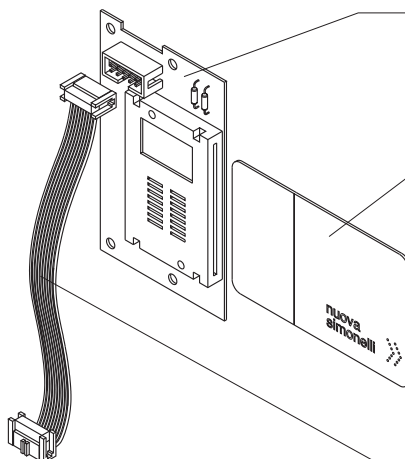

PLUS	04900550	230V
PLUS	04900551	115V
PLUS 2003	04900570	230V
PLUS 2003	04900571	115V
ELEC	04900552	230V
ELEC	04900553	115V

04900556

04900557

04000505

04200011

04000091

04080043	230V
04060002	115V

04900567

04900565

04900566