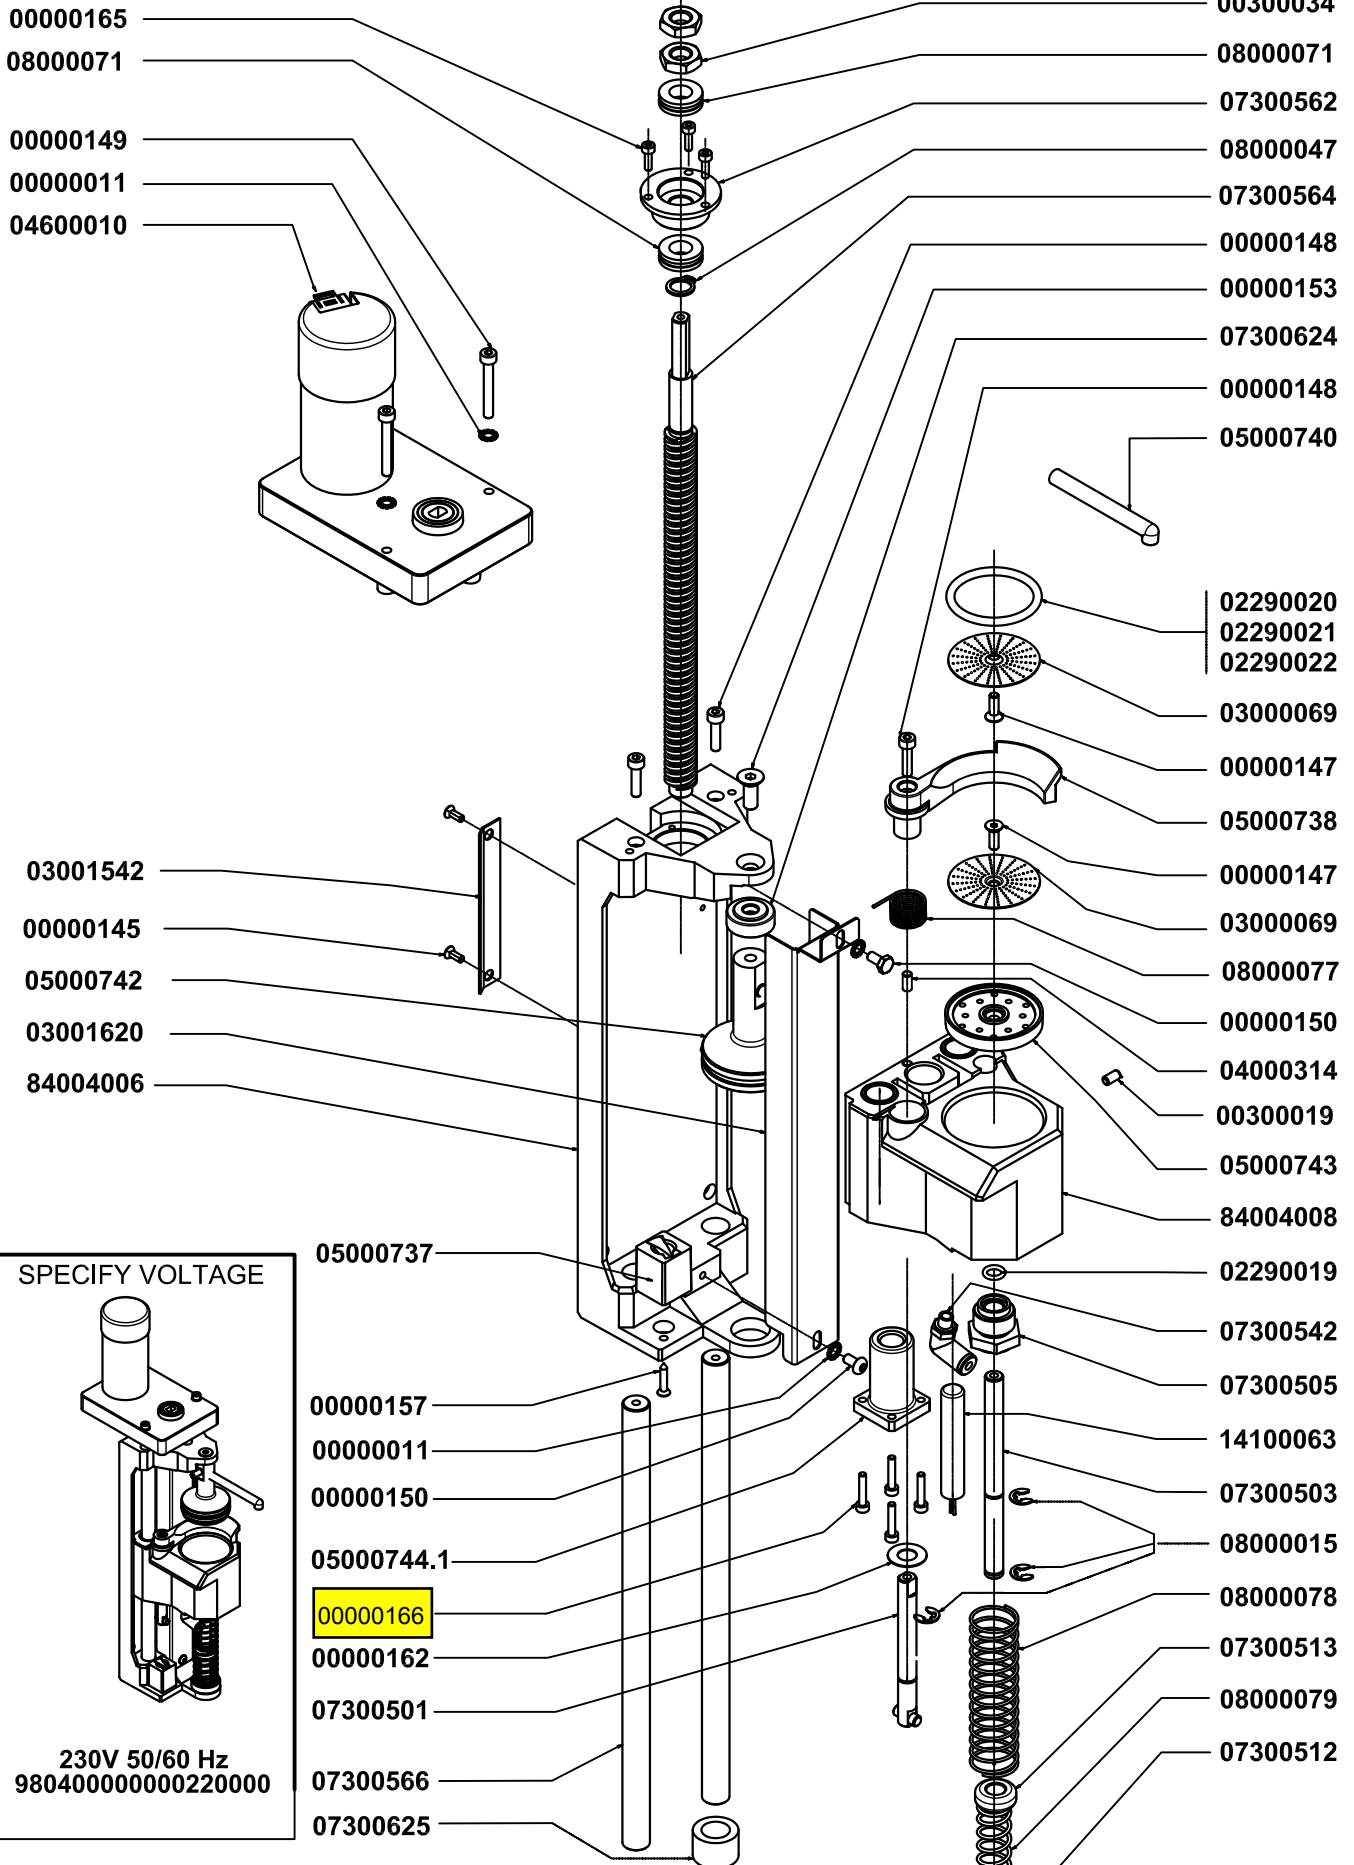

COMPONENTI GR. EROGAZIONE ENCODER ENCODER GROUP UNIT COMPONENTS

M
I
C
R
O
B
A
R

'0
8

SPECIFY VOLTAGE

230V 50/60 Hz
98040000000220000