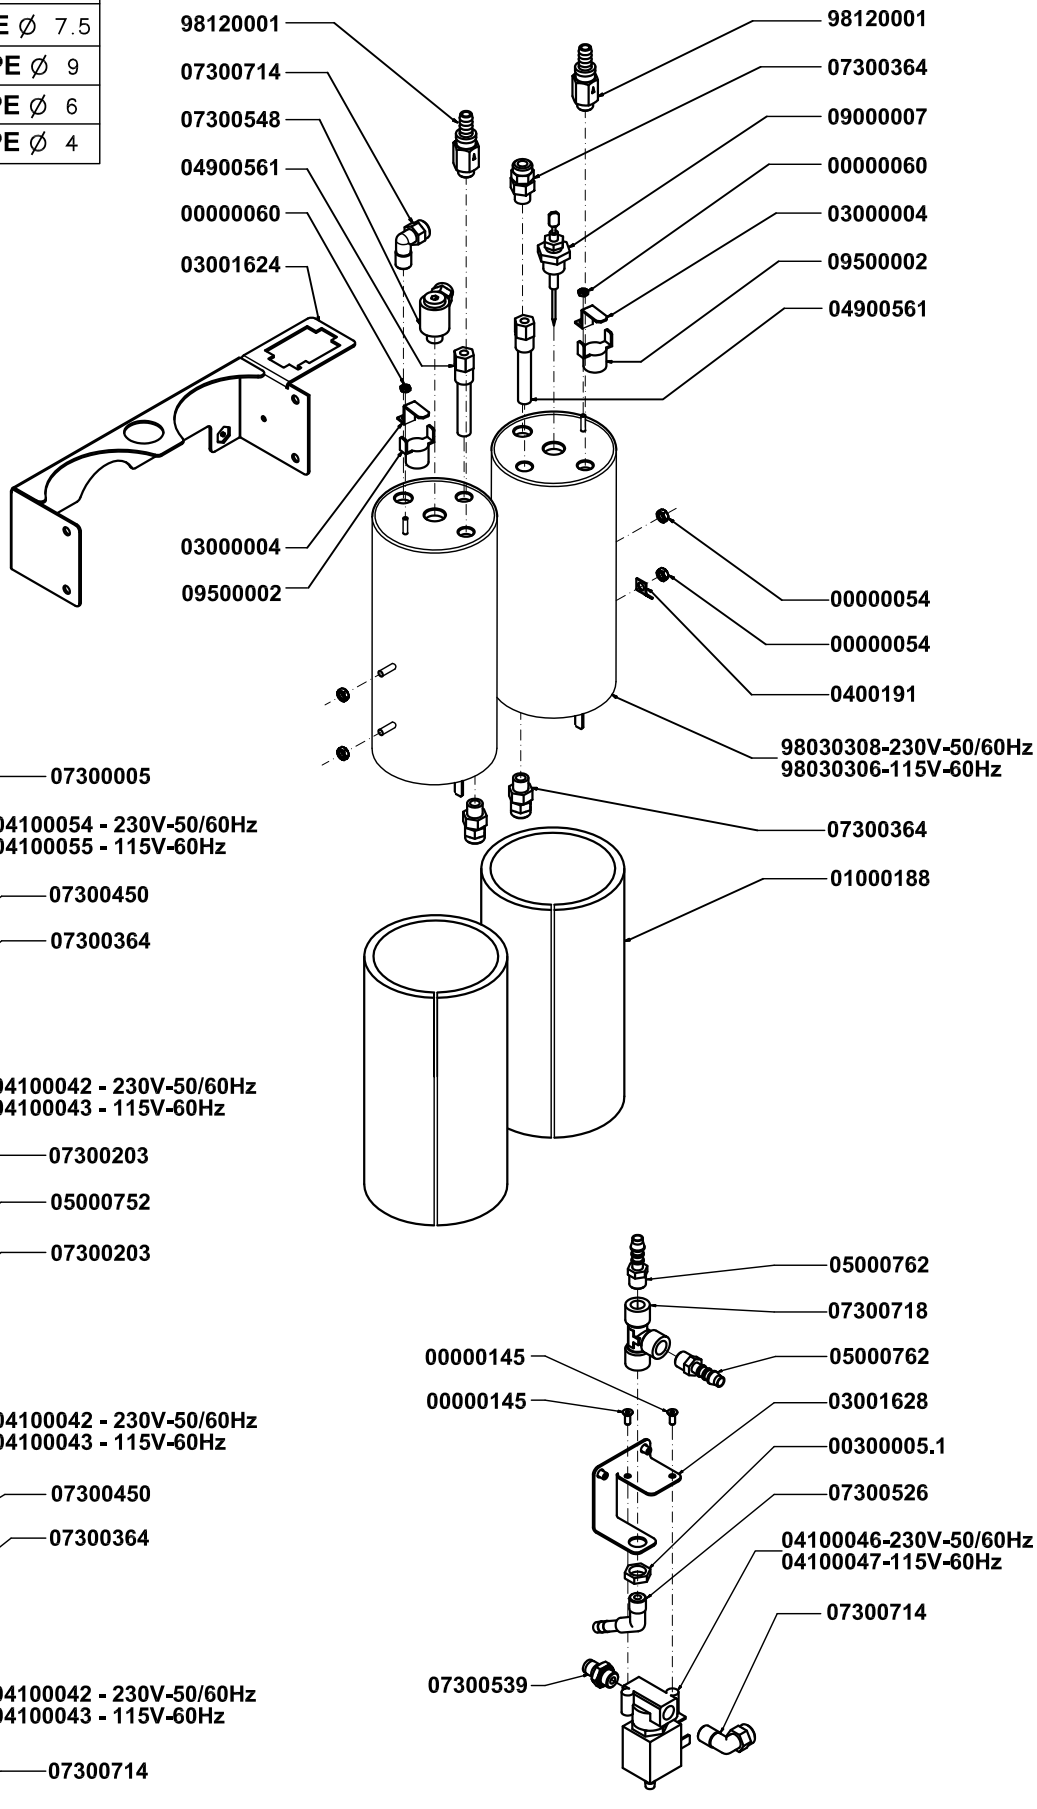

PRODOTTI / RICAMBI
PRODUCTS / SPARE PARTS
PRODUITS / PIÈCES DÉTACHÉES
PRODUKTE / ERSATZTEILE
PRODUCTOS / REPUESTOS

MICROBAR '08

Esplosi

31-03-2008

nuova

SIMONELLI®

I N D I C E

- » TAV 01 - COMPONENTI GRUPPO CARENA
- » TAV 02 A - COMPONENTI TELAIO TANICA
- » TAV 02 B - COMPONENTI TELAIO ATTACCO DIRETTO
- » TAV 03 - COMPONENTI CALDAIE
- » TAV 04 - COMPONENTI GRUPPO EROG. CON ENCODER
- » TAV 05 - COMPONENTI MACININI
- » TAV 06 - COMPONENTI ELETTRICI

» LEGENDA :

I CODICI SCRITTI IN GRASSETTO SI RIFERISCONO AI COMPONENTI IMPIEGATI ATTUALMENTE.

I CODICI IMPIEGATI PRIMA SONO SCRITTI IN CORSIVO CON INDICATA A FIANCO LA DATA DI FINE VALIDITA'.

ESEMPIO:

07300127 D.2,5 – 16/05/2007
07300226 D.2

COMPONENTI GRUPPO CARENA

BODYWORK COMPONENTS

M
I
C
R
O
B
A
R

'0
8

COMPONENTI TELAIO TANICA TANK FRAME COMPONENTS

M
I
C
R
O
B
A
R

'0
8

COMPONENTI TELAIO - ATTACCO DIRETTO

FRAME COMPONENTS - DIRECT CONNECTION

M
I
C
R
O
B
A
R

'0
8

COMPONENTI CALDAIE BOILERS COMPONENTS

M
I
C
R
O
B
A
R

'0
8

11600001.R	SILICON PIPE \varnothing 7.5
11600001.W	SILICON PIPE \varnothing 7.5
11600004	SILICON PIPE \varnothing 9
11740001	TEFLON PIPE \varnothing 6
11740002	TEFLON PIPE \varnothing 4