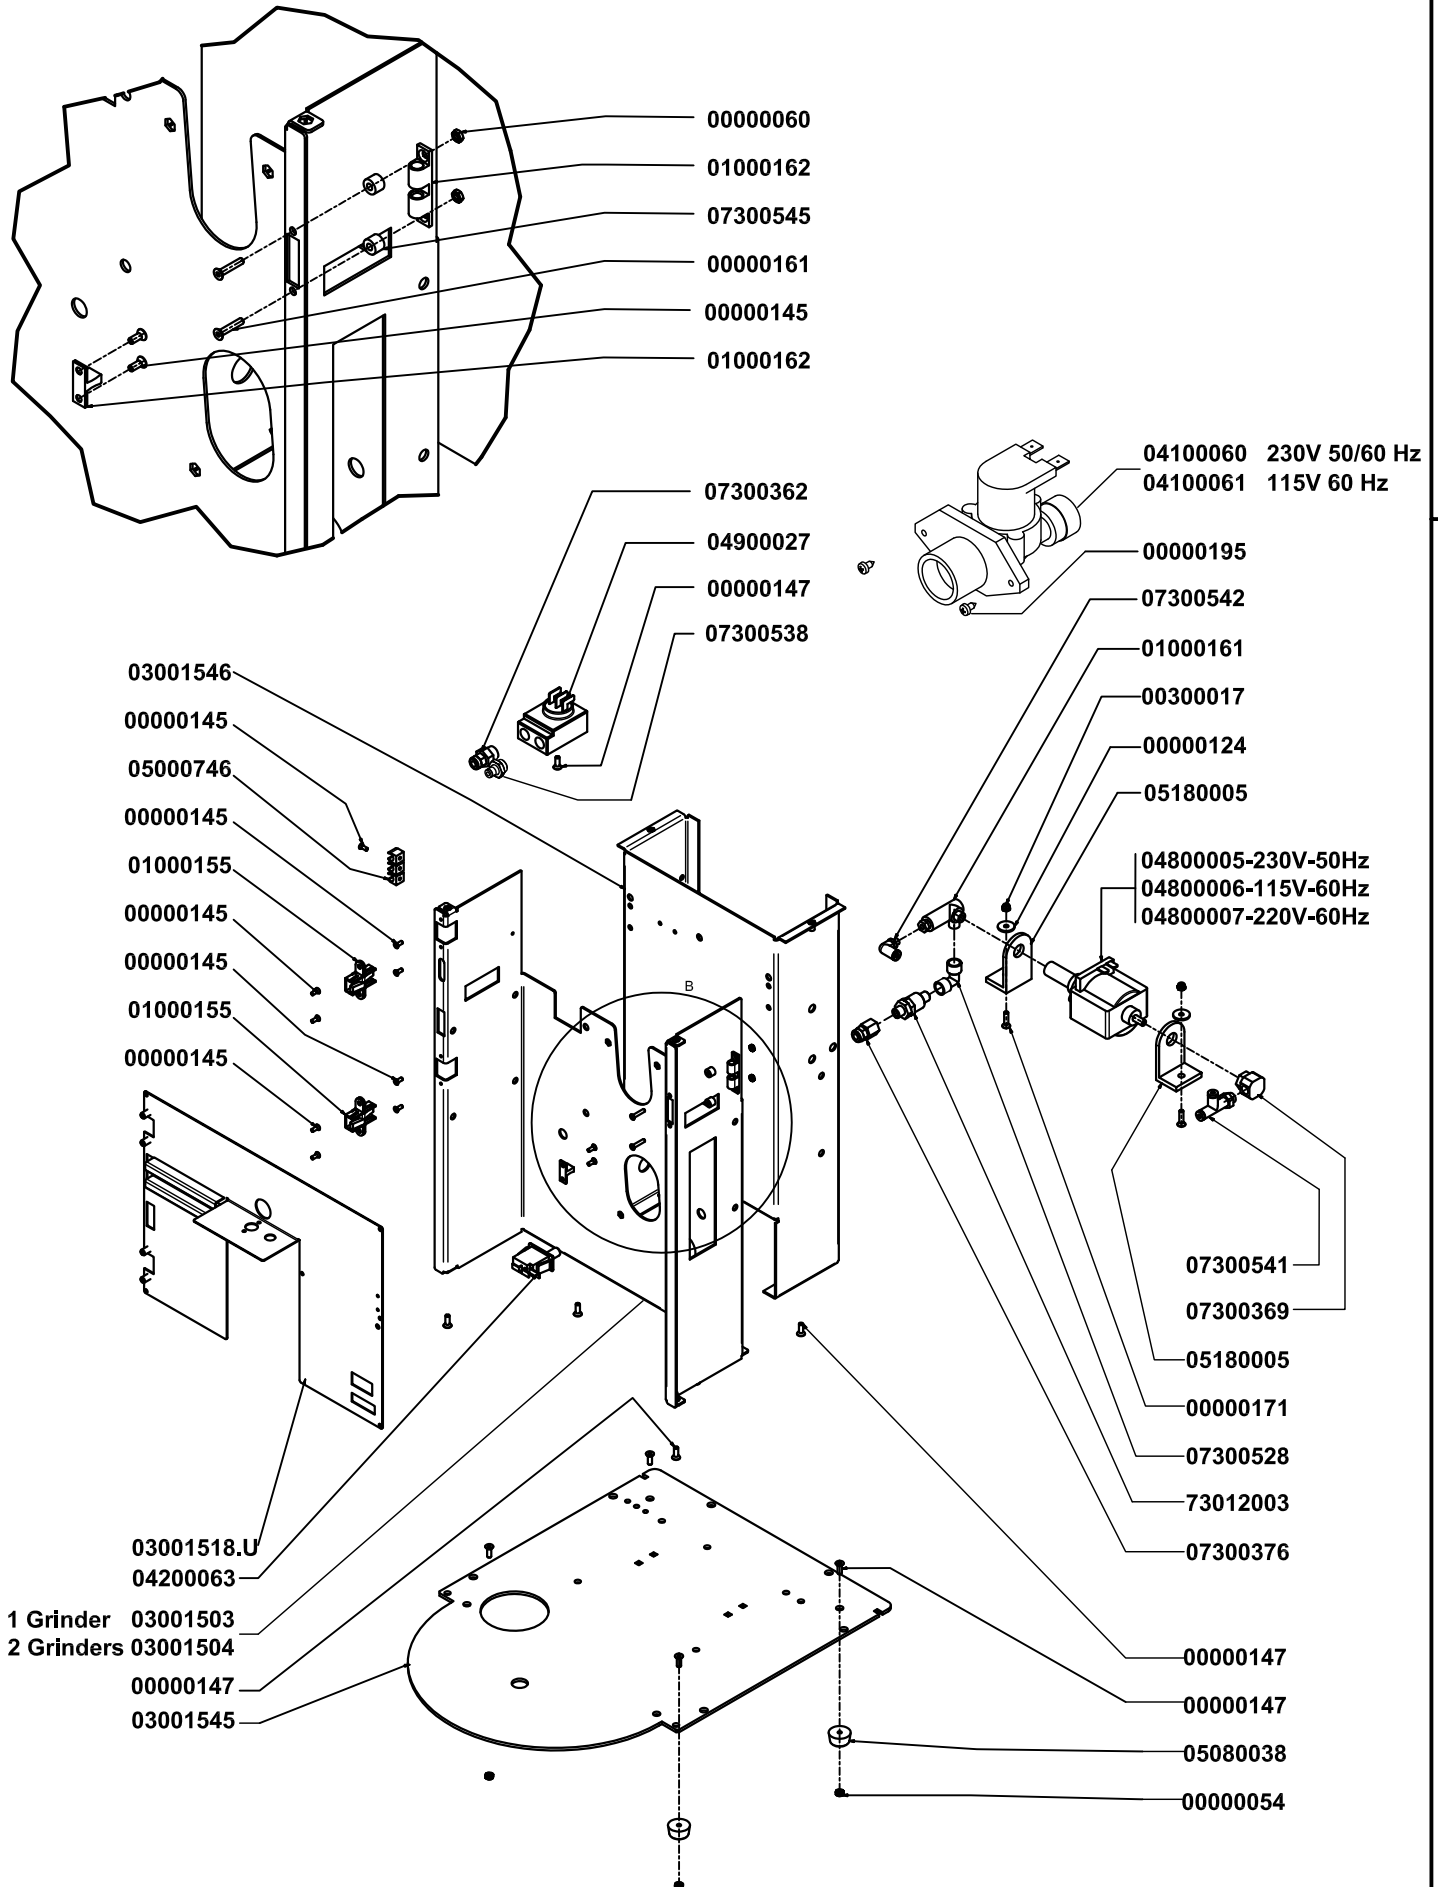

PRODOTTI / RICAMBI
PRODUCTS / SPARE PARTS
PRODUITS / PIÈCES DÉTACHÉES
PRODUKTE / ERSATZTEILE
PRODUCTOS / REPUESTOS

MICROBAR '08

Esplosi

31-03-2008

nuova

SIMONELLI®

I N D I C E

- » TAV 01 - COMPONENTI GRUPPO CARENA
- » TAV 02 A - COMPONENTI TELAIO TANICA
- » TAV 02 B - COMPONENTI TELAIO ATTACCO DIRETTO
- » TAV 03 - COMPONENTI CALDAIE
- » TAV 04 - COMPONENTI GRUPPO EROG. CON ENCODER
- » TAV 05 - COMPONENTI MACININI
- » TAV 06 - COMPONENTI ELETTRICI

» LEGENDA :

I CODICI SCRITTI IN GRASSETTO SI RIFERISCONO AI COMPONENTI IMPIEGATI ATTUALMENTE.

I CODICI IMPIEGATI PRIMA SONO SCRITTI IN CORSIVO CON INDICATA A FIANCO LA DATA DI FINE VALIDITA'.

ESEMPIO:

07300127 D.2,5 – 16/05/2007
07300226 D.2

COMPONENTI GRUPPO CARENA

BODYWORK COMPONENTS

M
I
C
R
O
B
A
R

'0
8

COMPONENTI TELAIO TANICA TANK FRAME COMPONENTS

M
I
C
R
O
B
A
R

'0
8

COMPONENTI TELAIO - ATTACCO DIRETTO

FRAME COMPONENTS - DIRECT CONNECTION

M
I
C
R
O
B
A
R

'0
8

COMPONENTI CALDAIE BOILERS COMPONENTS

M
I
C
R
O
B
A
R

'0
8

11600001.R	SILICON PIPE \varnothing 7.5
11600001.W	SILICON PIPE \varnothing 7.5
11600004	SILICON PIPE \varnothing 9
11740001	TEFLON PIPE \varnothing 6
11740002	TEFLON PIPE \varnothing 4