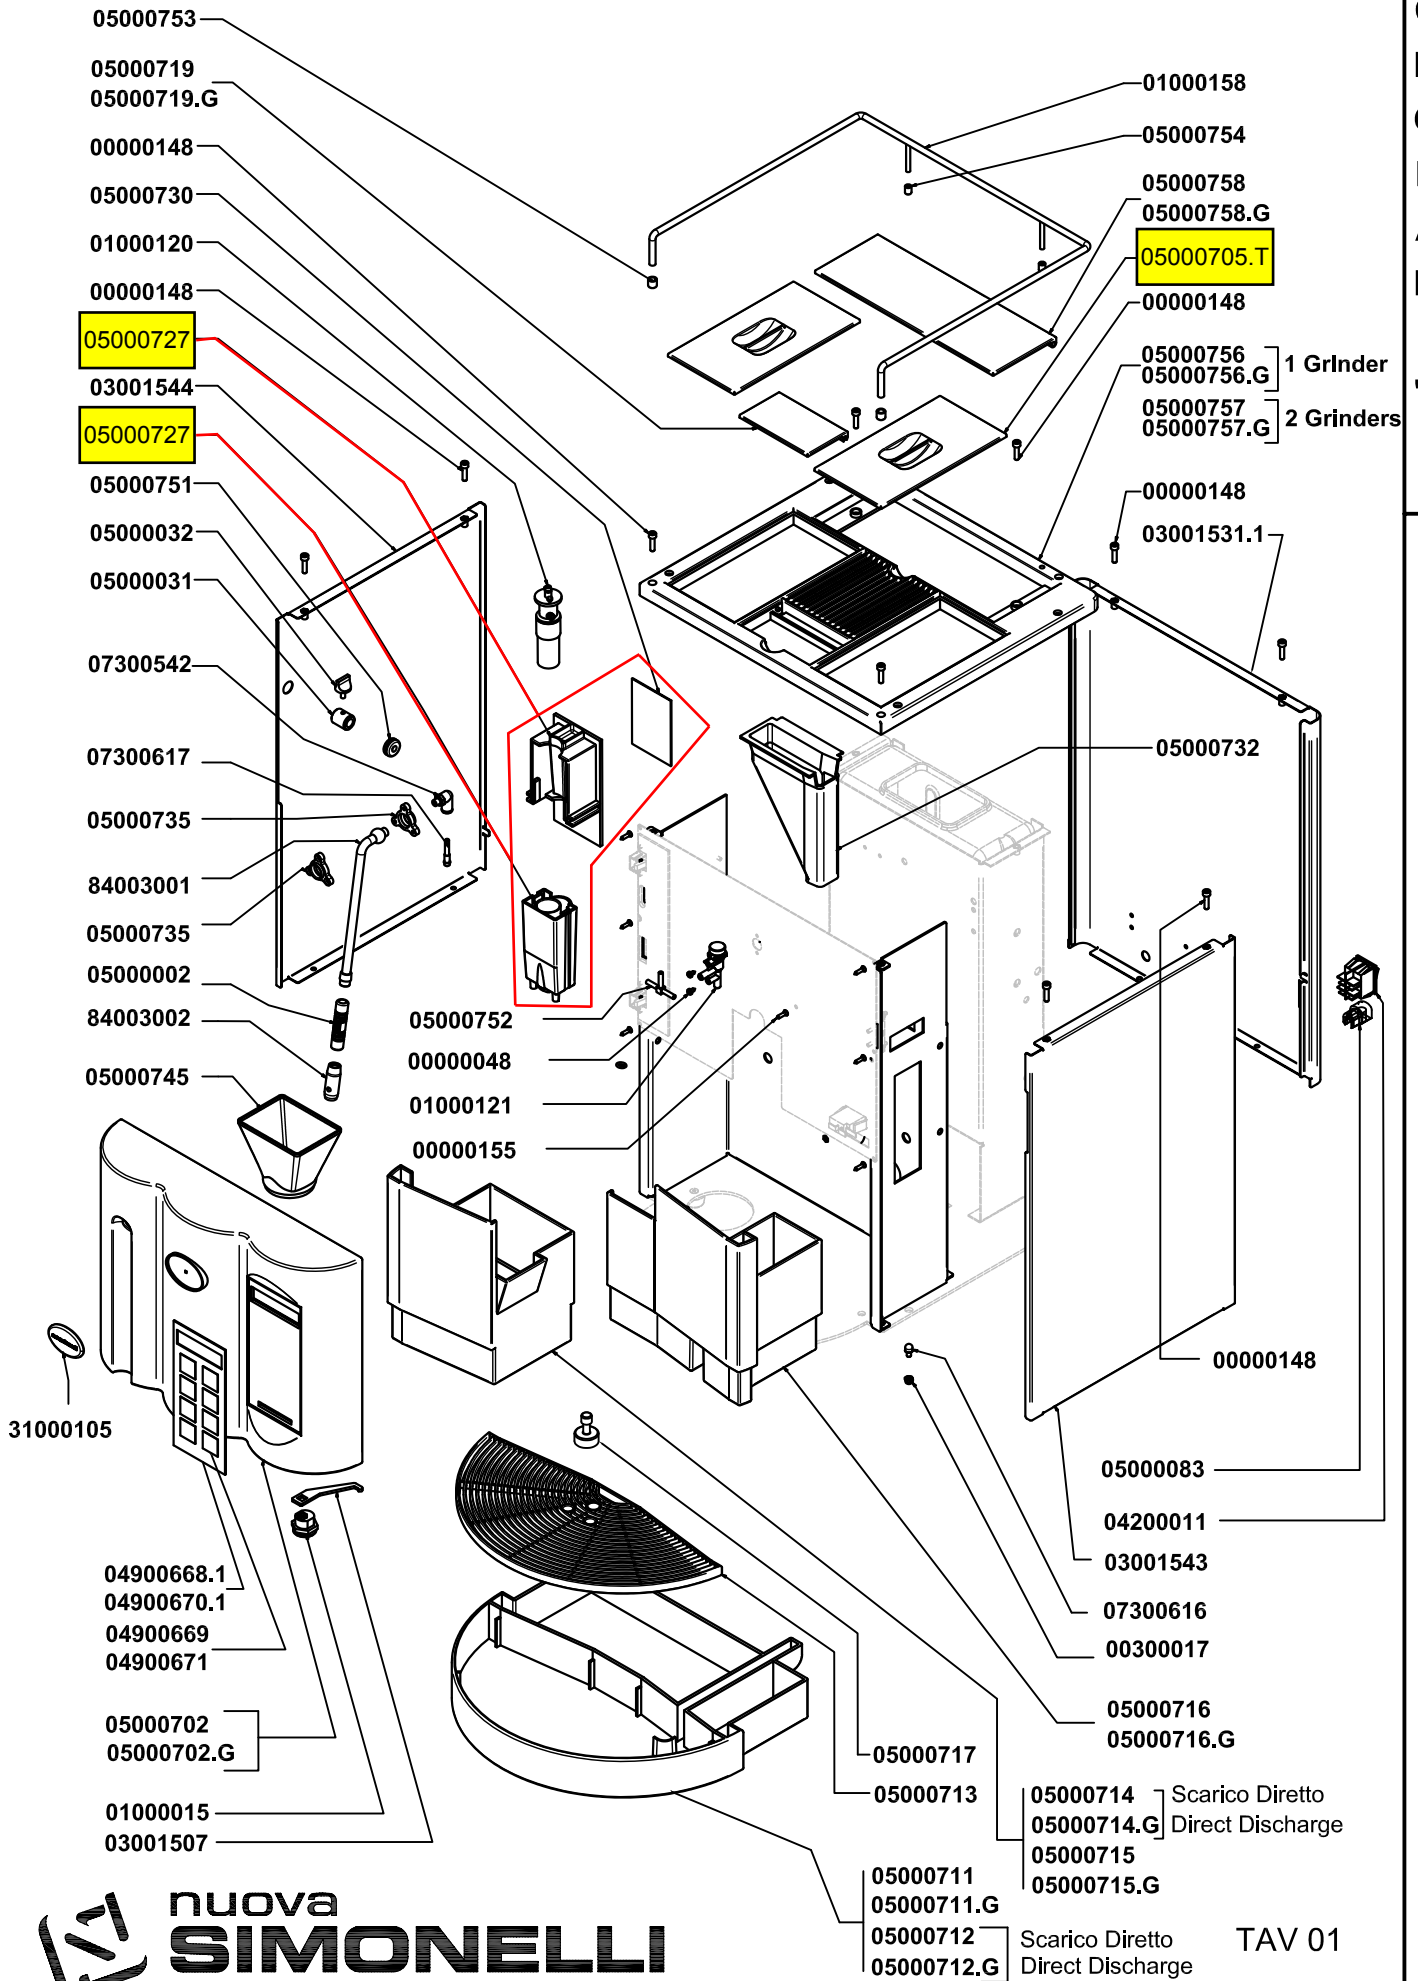

COMPONENTI GRUPPO CARENA

BODYWORK COMPONENTS

M
I
C
R
O
B
A
R

'0
8