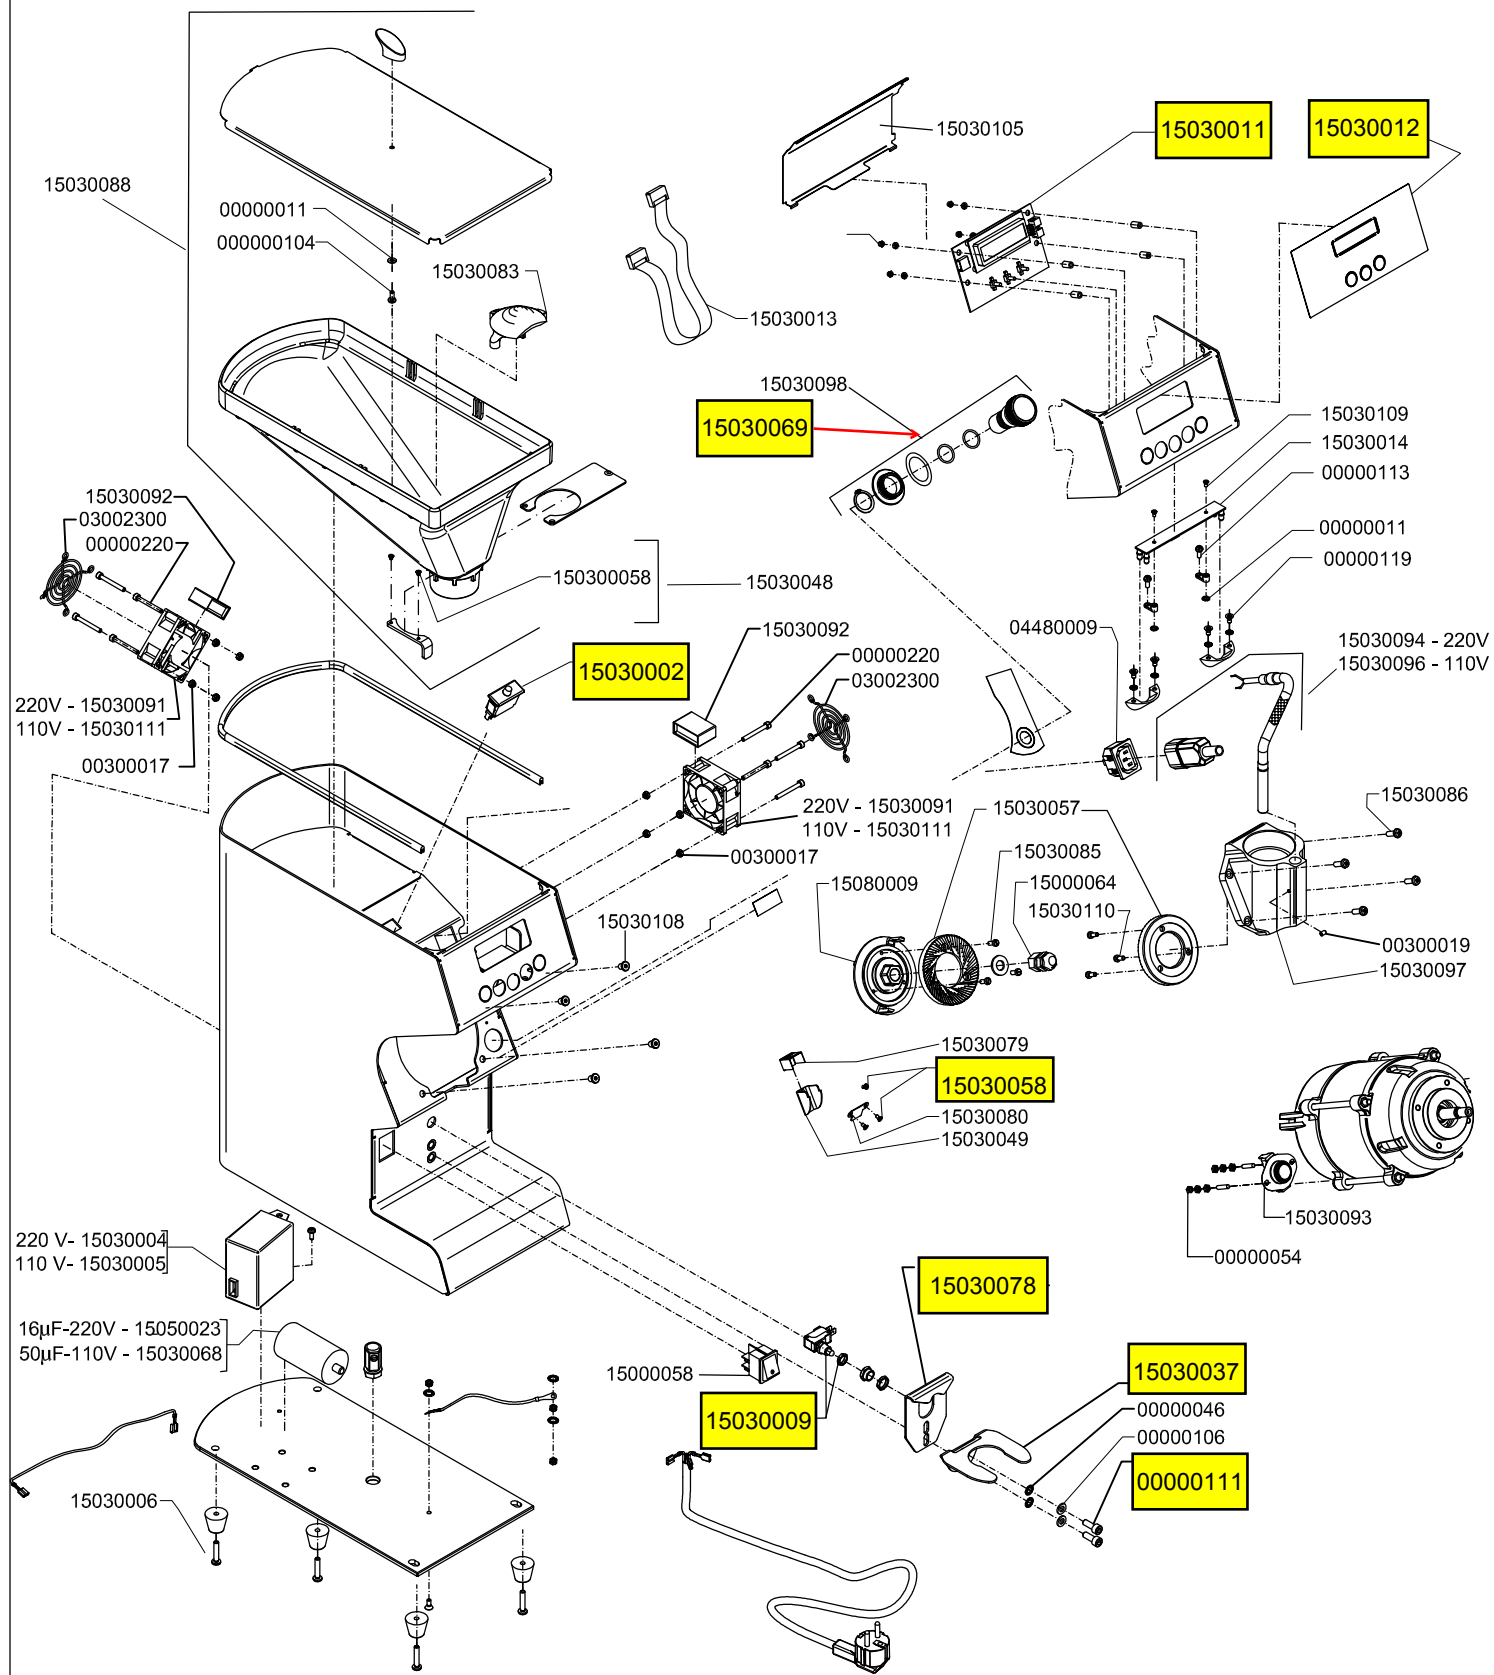

PRODOTTI / RICAMBI
PRODUCTS / SPARE PARTS
PRODUITS / PIÈCES DÉTACHÉES
PRODUKTE / ERSATZTEILE
PRODUCTOS / REPUESTOS

MYTHOS ONE

ESPLOSI

 nuova
SIMONELLI®

MYTHOS

M
Y
T
H
O
S

O
N
E

MOTORE COMPLETO 220V - 15030106 110V - 15030107