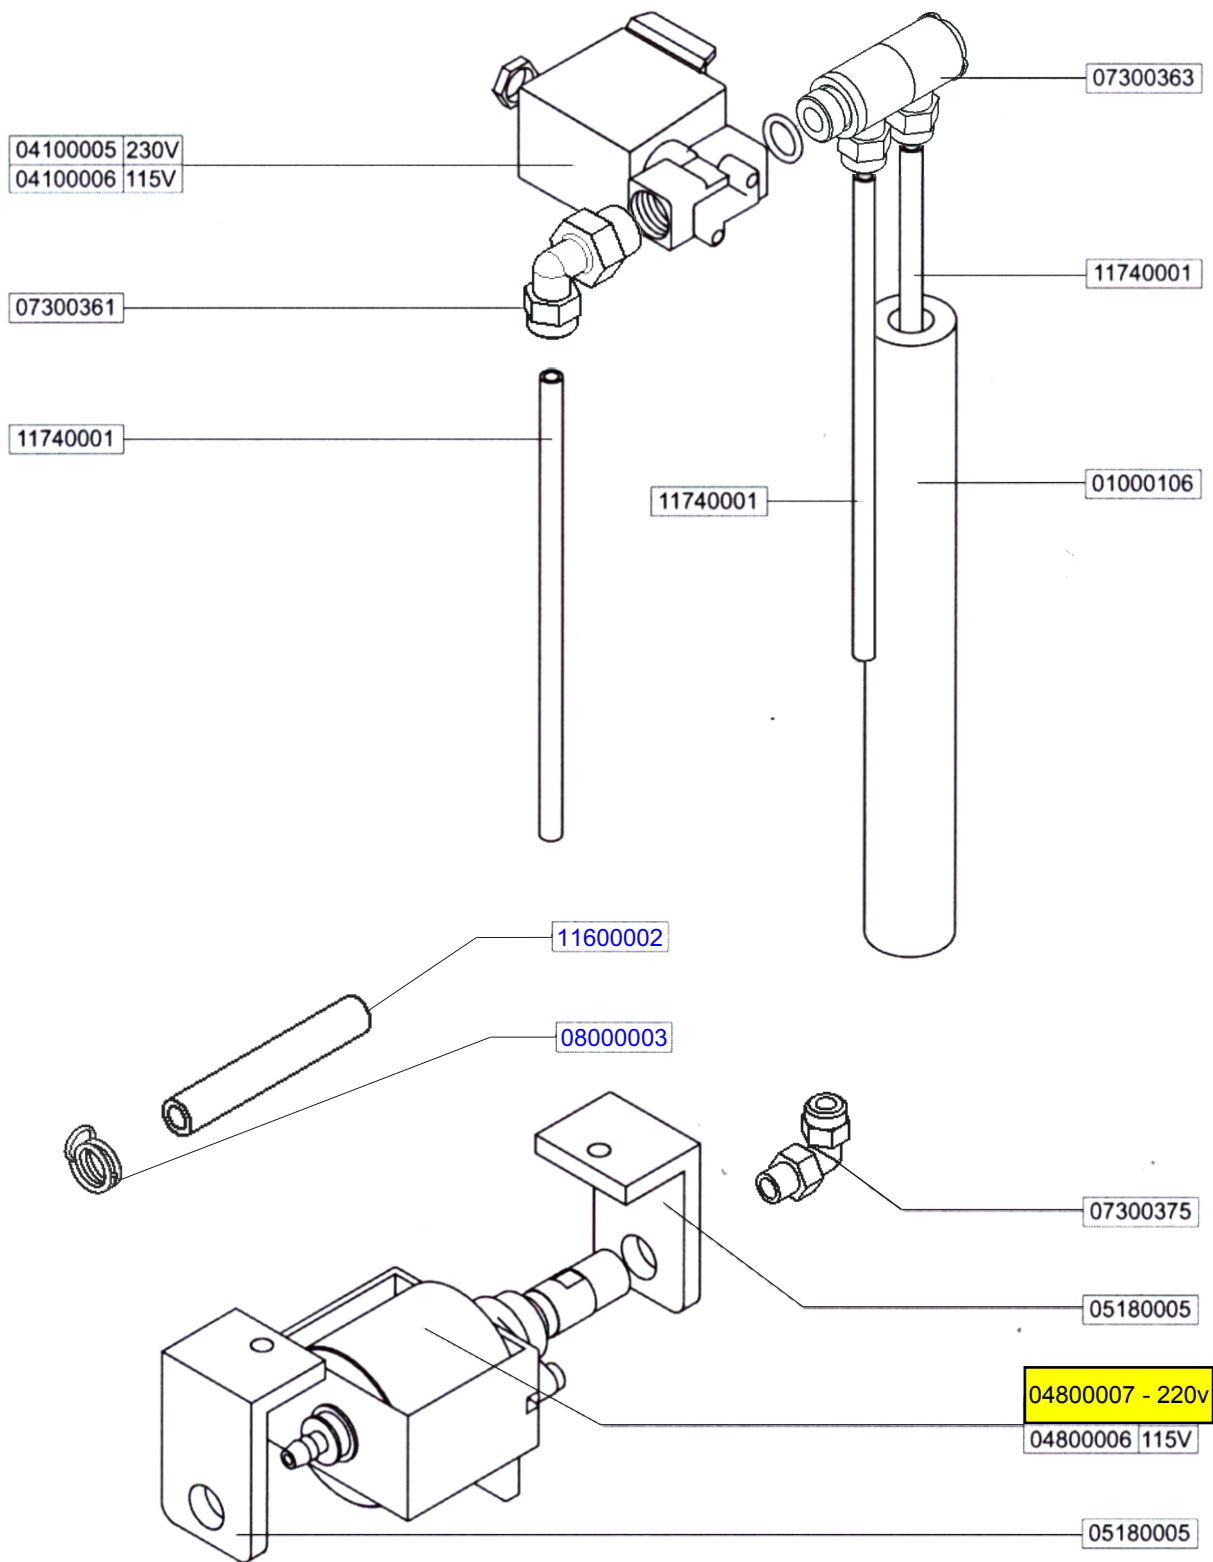

# GRUPPO EROGATORE COMPLETE POURING UNIT

73004015 GRUPPO COMPLETO 220V  
COMPLETE GROUP 220V

73004014 GRUPPO COMPLETO 110V  
COMPLETE GROUP 110V

# RUBINETTO VAPORE STEAM VALVE

**GRUPPO IDRAULICO / POMPA**  
HYDRAULIC GROUP / PUMP

Direct Connect Pump Adaption  
07300364 Straight Fitting  
07300369 Brass Fitting