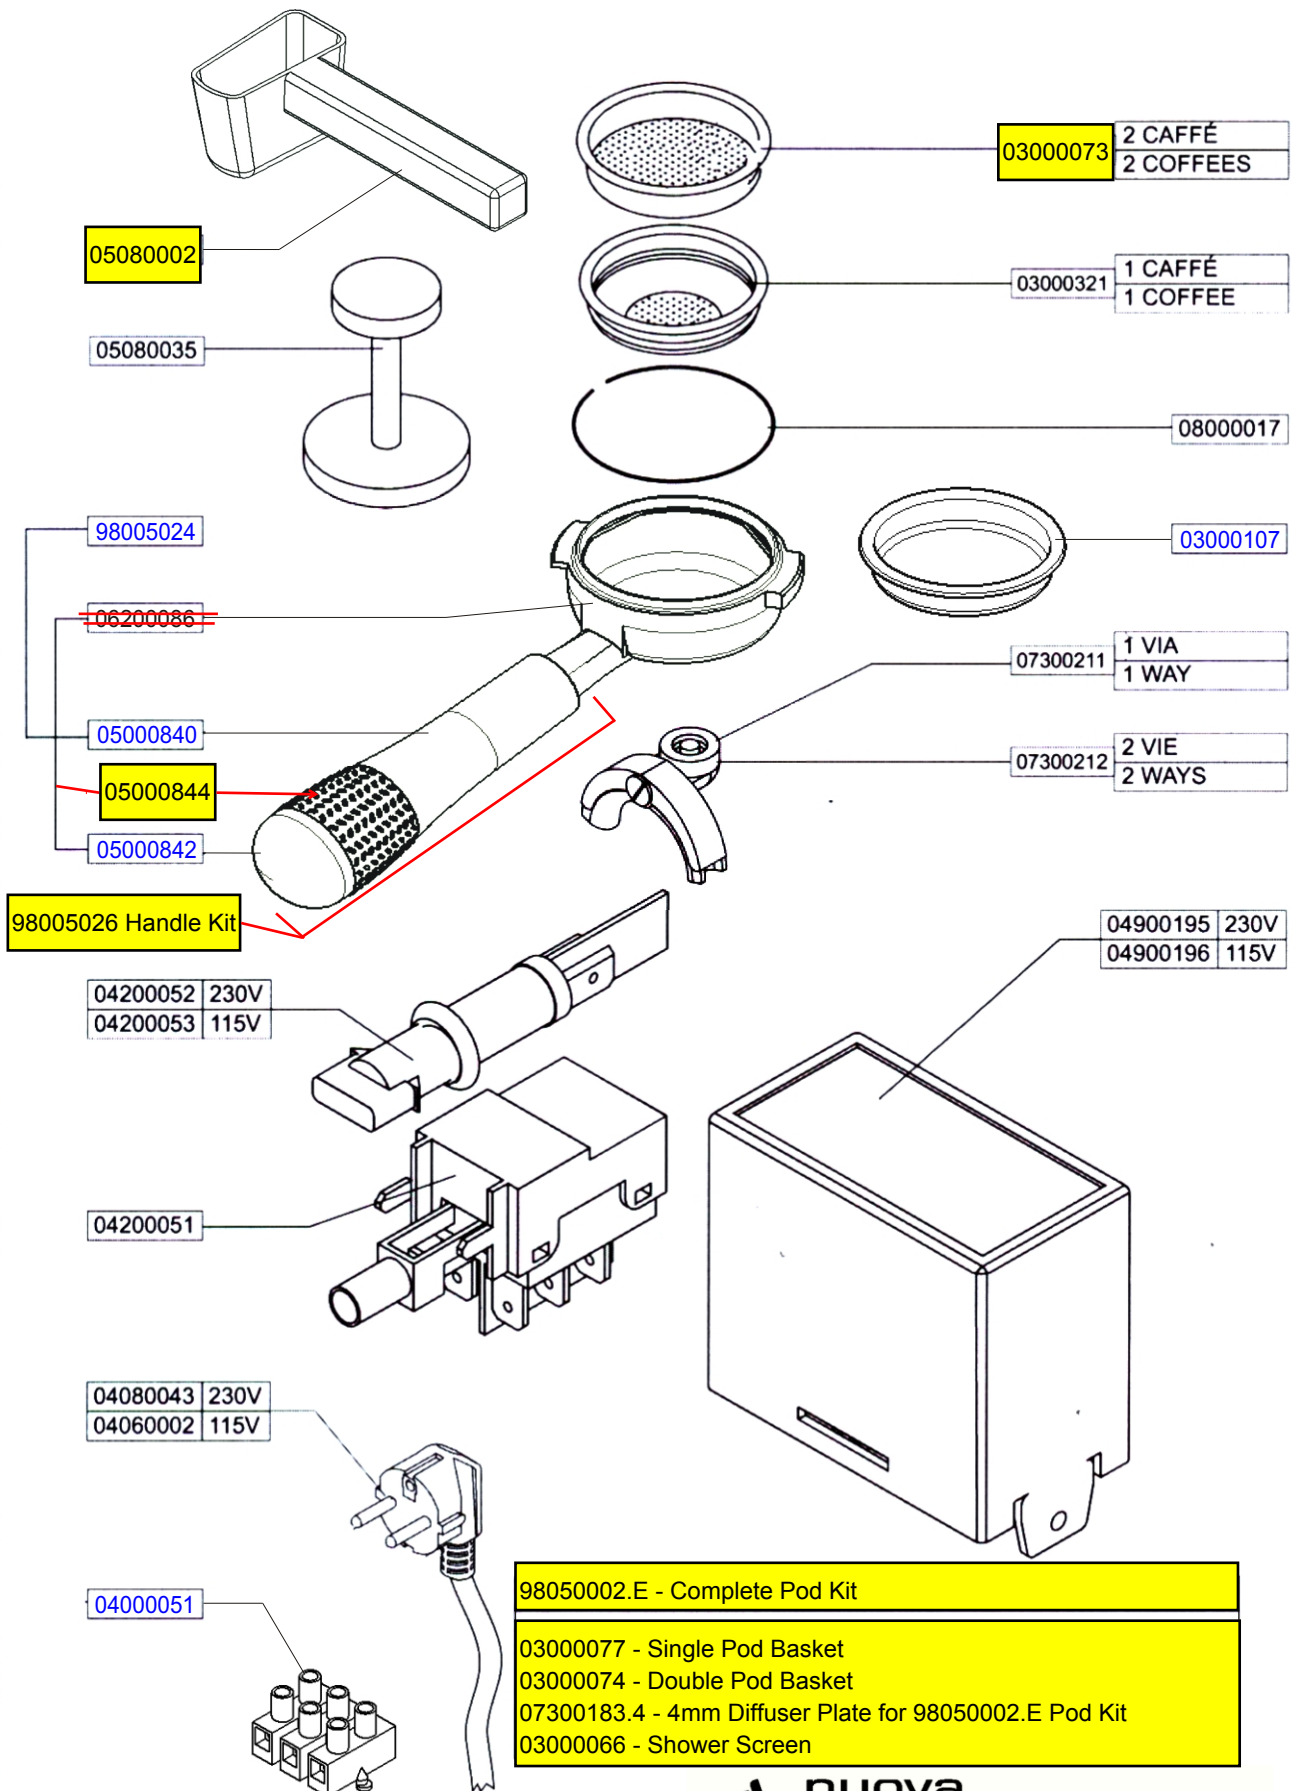

CODICE	DESCRIZIONE	DESCRIPTION
00300002	DADO OT 1/4"	1/4" BRASS NUT
00300021	VITE INOX M6X16 TSPTC DIN963	STAINLESS SCREW M6X16
01000089	VALVOLINA DI RITEGNO CO14	RETAINING VALVE CO14
01000090	VALVOLINA DI RITEGNO CO10	RETAINING VALVE CO10
01000106	TUBO ISOLANTE	INSULATION TUBE
02280004	OR 115 EP 851	O'RING 115
02280011	OR D19 EP 851	O'RING D19
02280018	GUARNIZIONE OR R-11 D19 SILICONE ROSSO	O'RING R11 D19 RED SILICON
02280020.C	GUARNIZIONE SOTTOCOPPA	GROUP GASKET
02280020.V	GUARNIZIONE SOTTOCOPPA	GROUP GASKET
02290016	GUARNIZIONE OR D9.5	O'RING D9.5 SILICON
02290020	OR AN25 4137/140 SILICONE	O'RING AN25 SILICON
03000066	DOCCIA INOX	STAINLESS STEEL SHOWER
03000107	FILTRO CIECO	BLIND FILTER
03000258	SUPPORTO PRESSOSTATO	PRESSURESTAT SUPPORT
03000321	FILTRO 1 CAFFE' H 19,5	1 COFFEE FILTER
03000322	FILTRO 2 CAFFE' H 19.5	2 COFFEES FILTER
03000881	TELAIO	FRAME
03000882	LAMIERA CHIUSURA FONDO	BOTTOM STEEL COVER
03000882.AD	LAMIERA CHIUSURA FONDO ATTACCO DIRETTO	SECURITY STAINLESS DIRECT CONNECTION
03000883	LAMIERA SCALDATAZZE	CUPWARMER STEEL PROTECTION
03000884	SUPPORTO PULSANTIERA	TOUCHPAD STAINLESS SUPPORT
03000887	LAMIERA SICUREZZA INT VASCHETTA	SECURITY STAINLESS SHEET STEEL
03000888	LAMIERA SICUREZZA INT VASCHETTA SCARICO	SECURITY STAINLESS SHEET STEEL
04000051	MORSETTIERA	CLAMPS
04060002	CAVO ALIMENTAZIONE 115V 60Hz	POWER SUPPLY CABLE 115V 60Hz
04080043	CAVO ALIMENTAZIONE 230V 5060Hz	POWER SUPPLY CABLE 230V 5060Hz
04100005	ELETTROV. 2VIE 1/4" 230V 5060Hz	2 WAYS SOLENOID VALVE 230V 5060Hz
04100006	ELETTROV. 2VIE 1/4" 115V 60Hz UL	2 WAYS SOLENOID VALVE 115V 60Hz
04100037	ELETTROV. 3VIE 115V 60Hz	3 WAYS SOLENOID 115V 60Hz
04100038	ELETTROV. 3VIE 230V 5060Hz	3 WAYS SOLENOID 230V 5060Hz
04200051	INTERRUTTORE ON/OFFCAFFE'	ON/OFF COFFEE SWITCH
04200052	SPIA LUMINOSA ROSSA 230V	RED LAMP 230V
04200053	SPIA LUMINOSA ROSSA 115V	RED LAMP 115V
04800005	POMPA ELETTROMECCANICA 230V 5060Hz	VIBRATION PUMP 230V 5060Hz
04800006	POMPA ELETTROMECCANICA 115V 60Hz	VIBRATION PUMP 115V 60Hz
04900195	CENTRALINA 230V MFC2SN	ELECTRONIC UNIT 230V MFC2SN
04900196	CENTRALINA 115V MFC2SN	ELECTRONIC UNIT 115V MFC2SN
05000002	GOMMINO PROTEZIONE LANCIA	RUBBER STEAM PIPE PROTECTION
05000082	MISURINO CAFFE' DECAFFEINATO	DECAFFEINATED COFFEE DISPENSER
05000162	CARENA SUPERIORE	UPPER PLASTIC BODY
05000164	CHIUSURA VASCHETTA ACQUA	WATER TANK PLASTIC COVER
05000166	CARENA INFERIORE	LOWER PLASTIC BODY
05000168	CARENA FRONTALE	FRONTAL PLASTIC BODY
05000170	VASCHETTA RACCOGLIACQUA	WATER DRAIN PLASTIC TANK