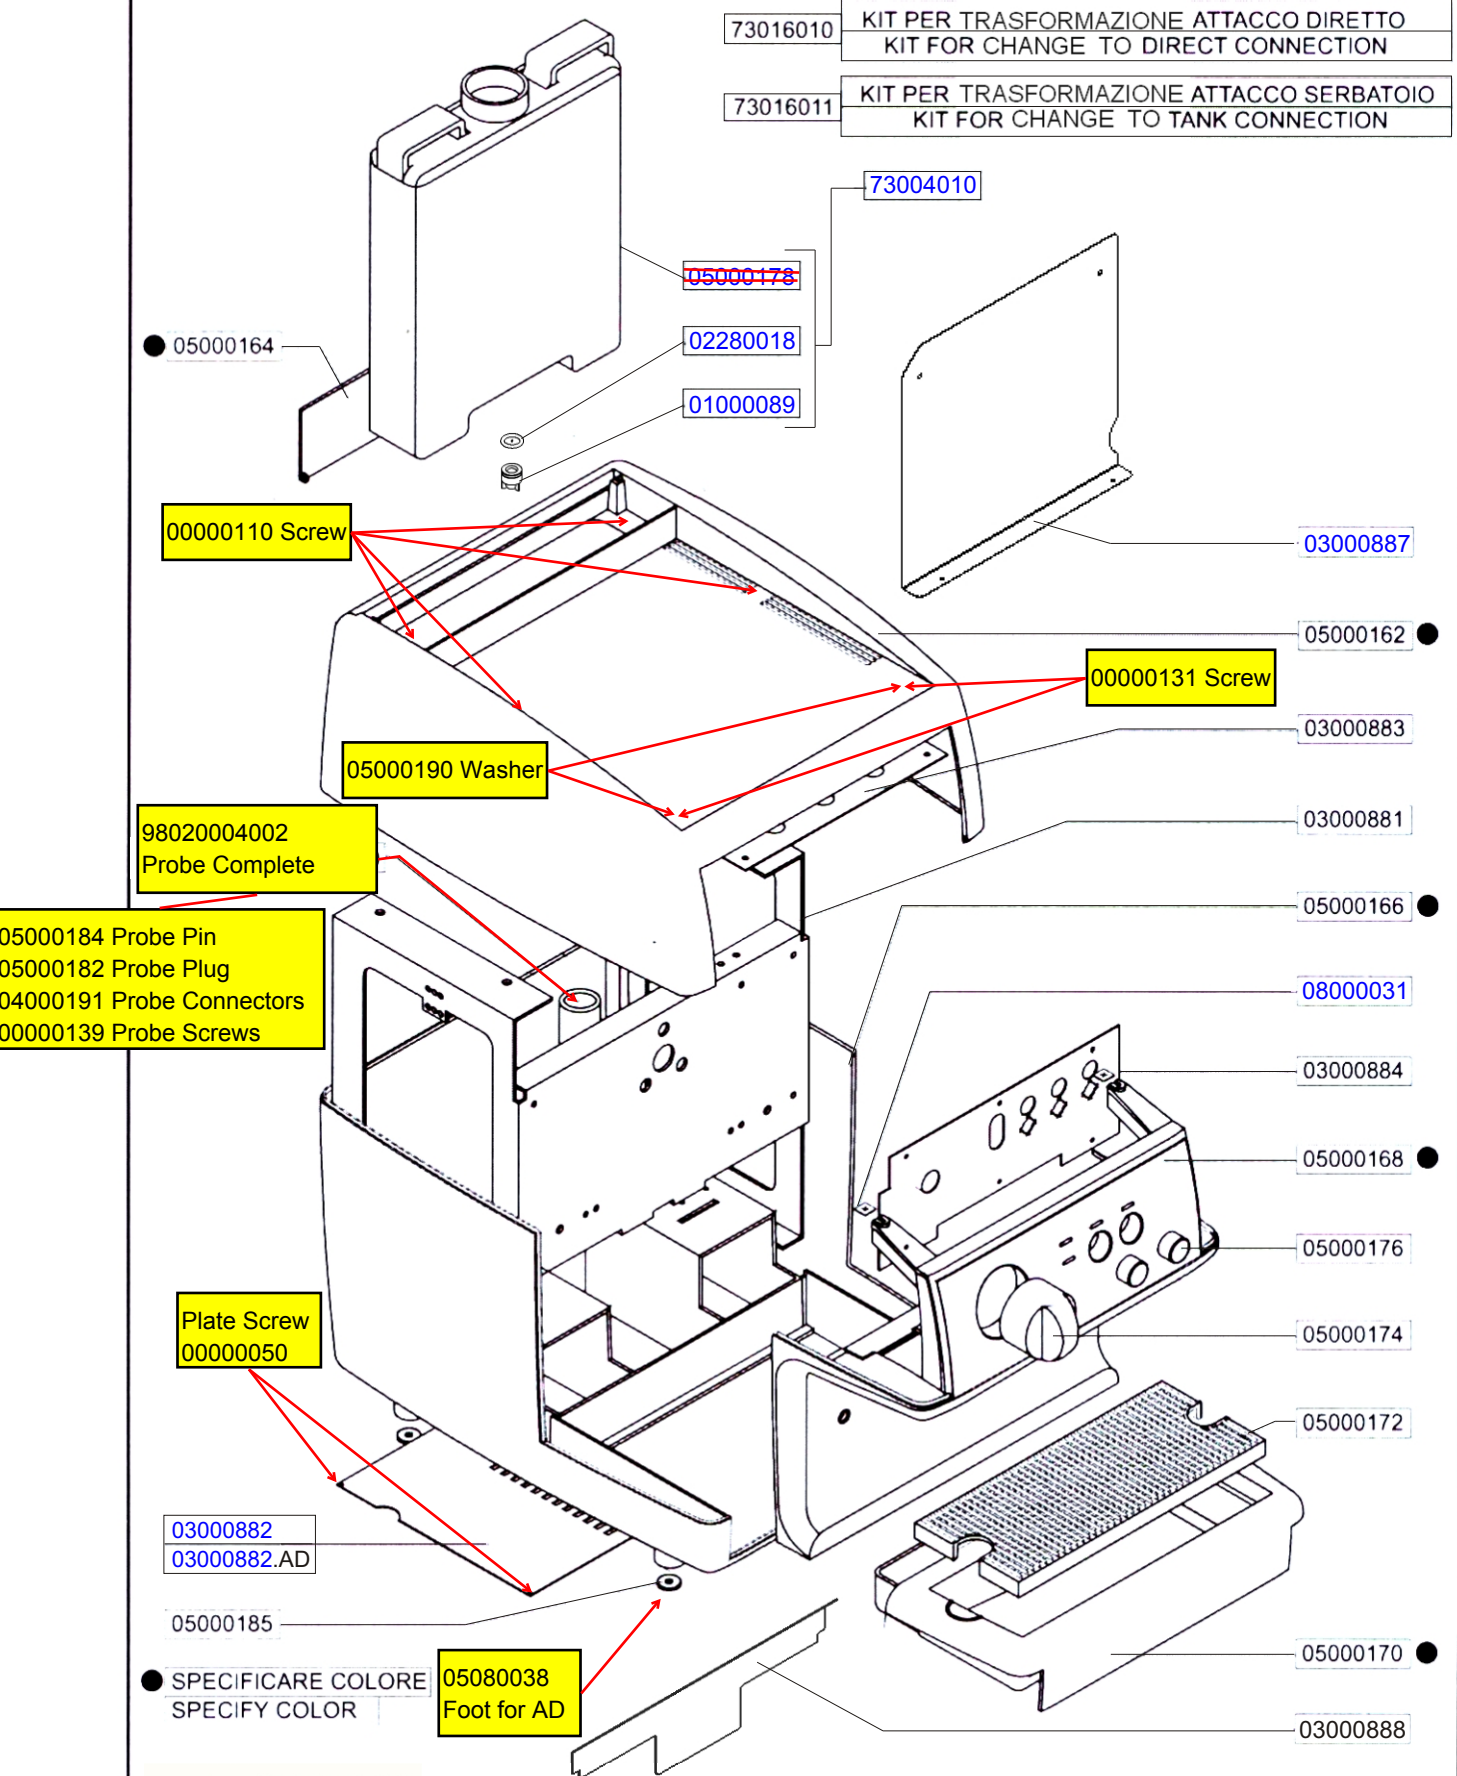

CARROZZERIA CABINET

O
S
C
A
R

- 73016010 KIT PER TRASFORMAZIONE ATTACCO DIRETTO
  KIT FOR CHANGE TO DIRECT CONNECTION
- 73016011 KIT PER TRASFORMAZIONE ATTACCO SERBATOIO
  KIT FOR CHANGE TO TANK CONNECTION

00000110 Screw

05000190 Washer

98020004002
Probe Complete

05000184 Probe Pin
05000182 Probe Plug
04000191 Probe Connectors
00000139 Probe Screws

Plate Screw
00000050

03000882
03000882.AD

05000185

● SPECIFICARE COLORE
SPECIFY COLOR

05080038
Foot for AD

73004010

05000178

02280018

01000089

03000887

05000162 ●

00000131 Screw

03000883

03000881

05000166 ●

08000031

03000884

05000168 ●

05000176

05000174

05000172

05000170 ●

03000888