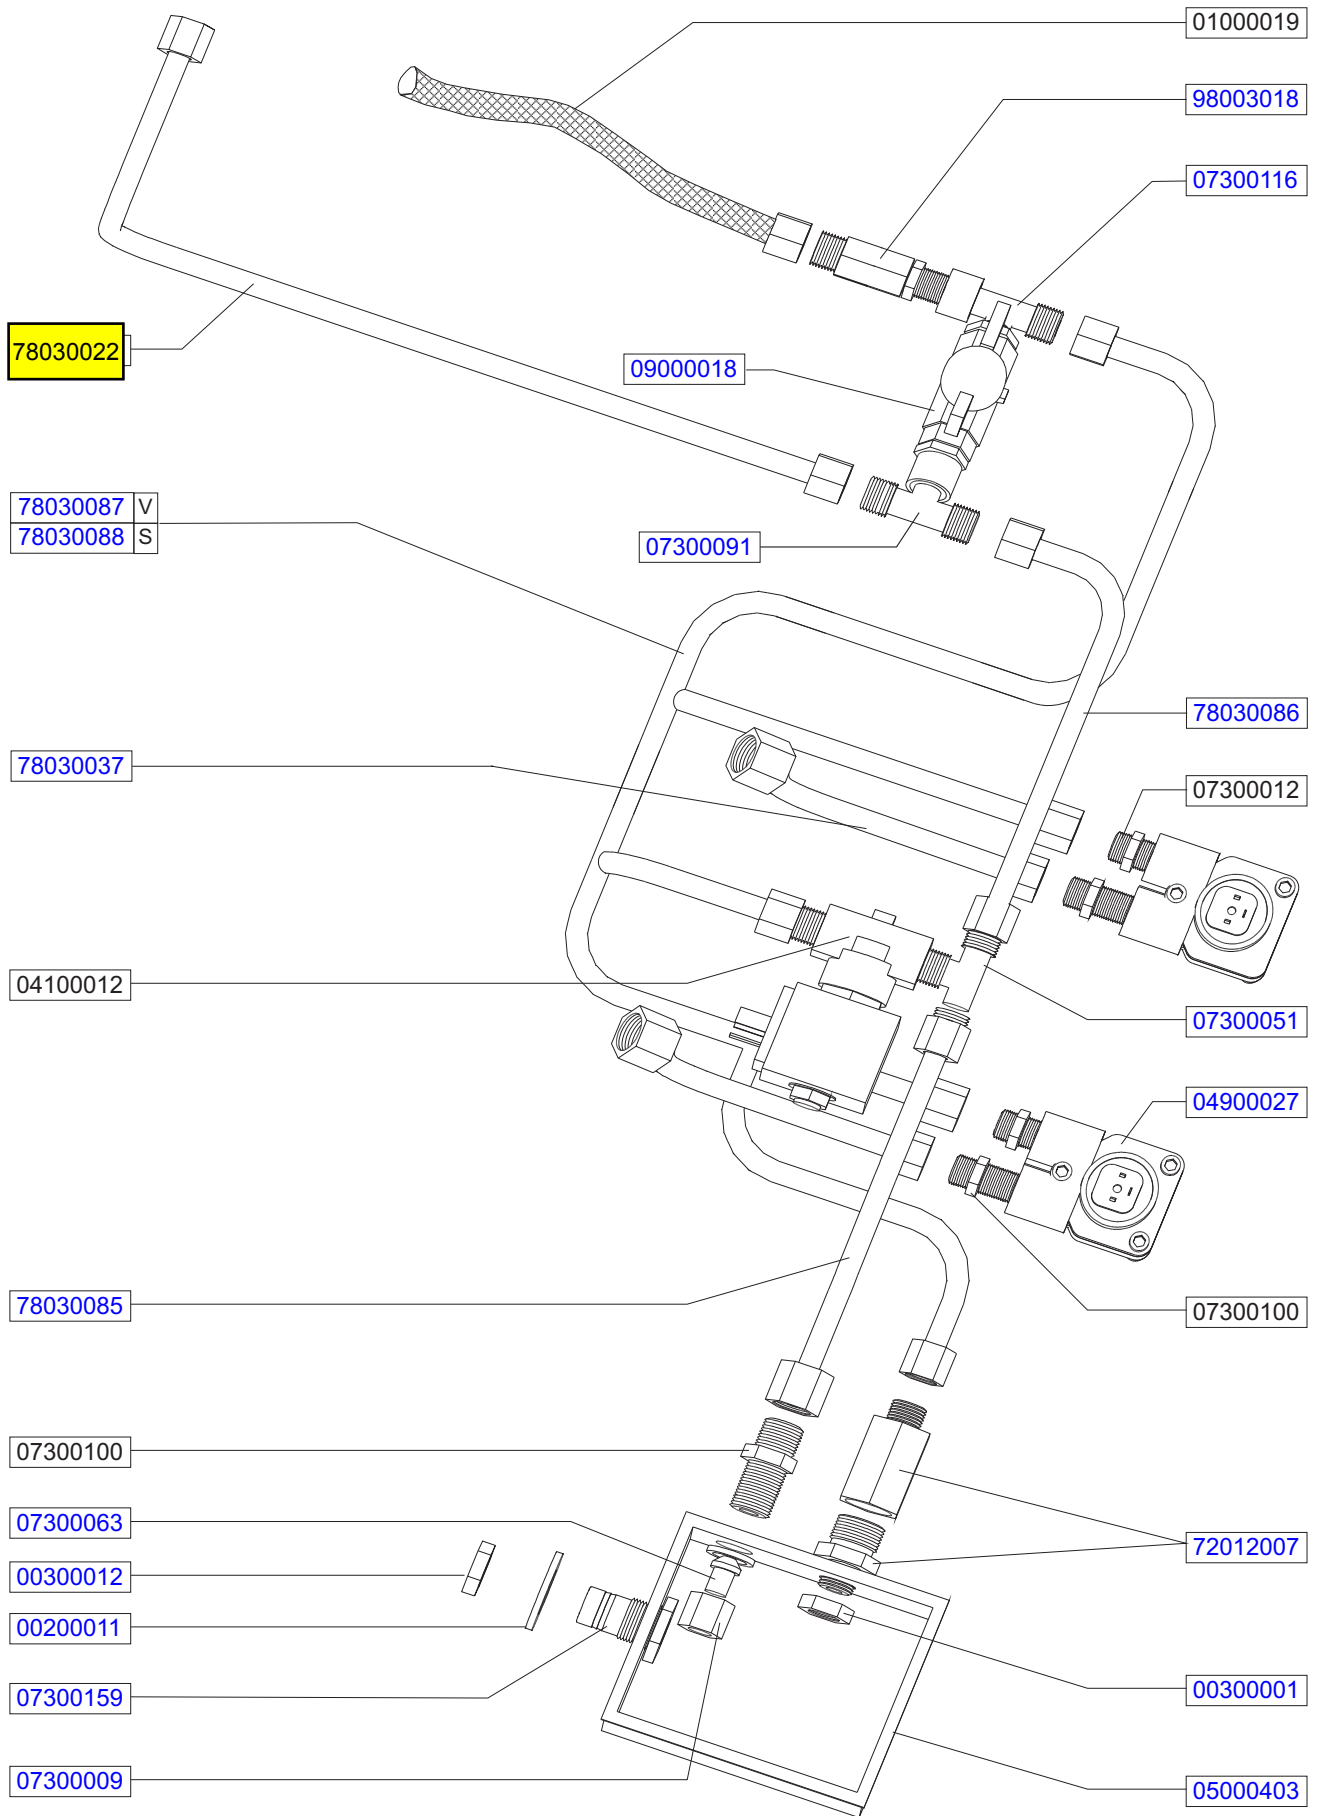

VALVOLA SICUREZZA
SAFETY VALVE 98013001

VALVOLA SICUREZZA TUV
SAFETY VALVE TUV ~~01000028~~

VALVOLA SICUREZZA ISPESL
SAFETY VALVE ISPESL ~~98013000~~

No Longer Available

07300116

07300017

07300068

2GR
3-4 GR 01300005

PARTI IDRAULICHE 2GR
HYDRAULIC PARTS 2GR

PARTI IDRAULICHE 2GR
HYDRAULIC PARTS 2GR

PARTI IDRAULICHE 3GR
HYDRAULIC PARTS 3GR

PARTI IDRAULICHE 3 GR.
HYDRAULIC PARTS 3 GR.

PARTI ELETTRICHE
ELECTRIC PARTS

PARTI ELETTRICHE
ELECTRIC PARTS