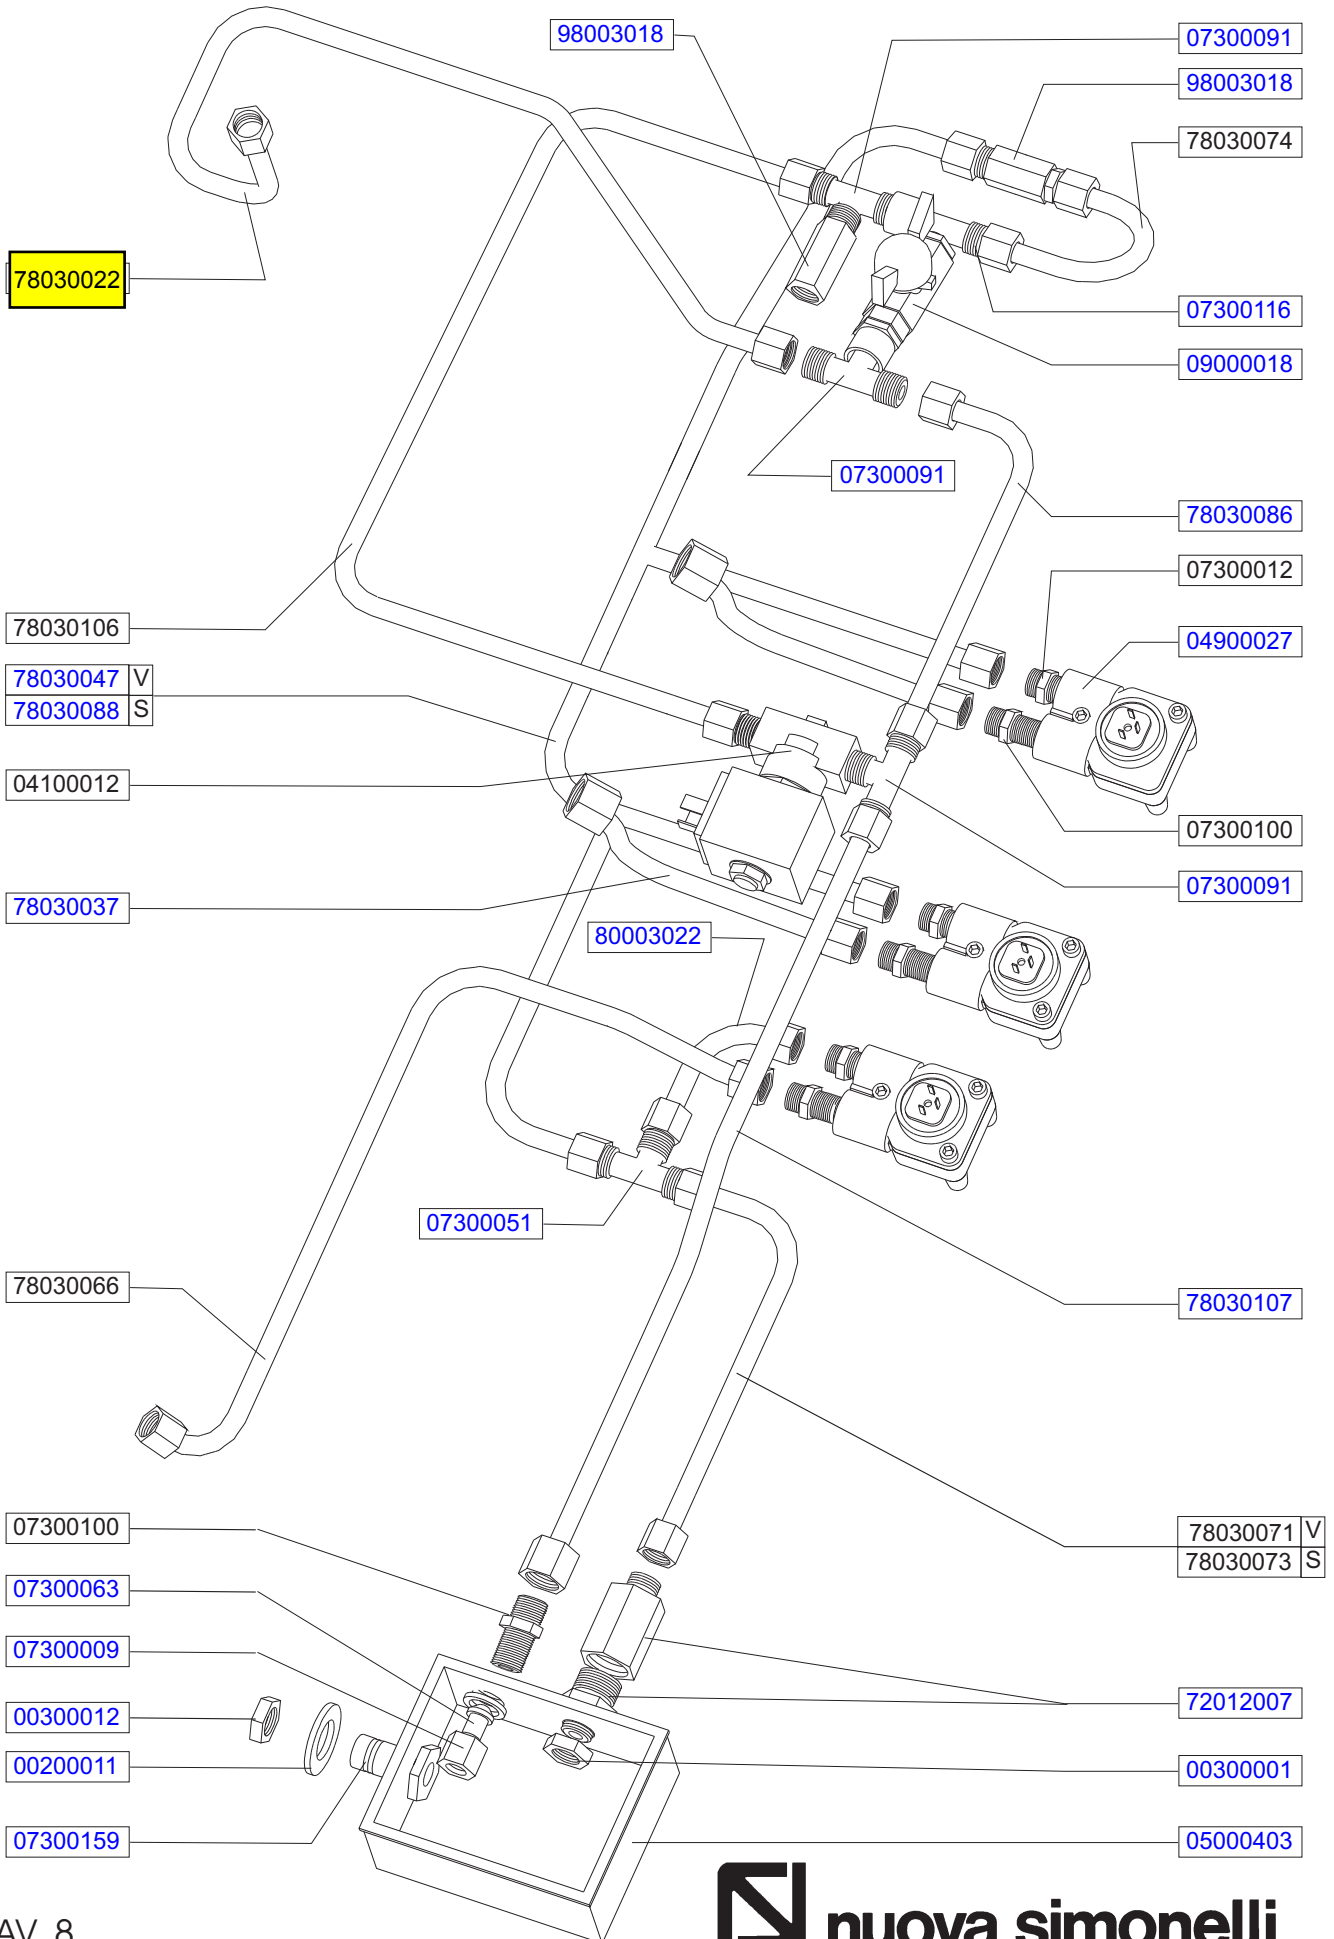

VALVOLA SICUREZZA
SAFETY VALVE 98013001

VALVOLA SICUREZZA TUV
SAFETY VALVE TUV ~~01000028~~

VALVOLA SICUREZZA ISPESL
SAFETY VALVE ISPESL ~~98013000~~

No Longer Available

07300116

07300017

07300068

2GR
3-4 GR 01300005

PARTI IDRAULICHE 2GR
HYDRAULIC PARTS 2GR

PARTI IDRAULICHE 2GR
HYDRAULIC PARTS 2GR

PARTI IDRAULICHE 3GR
HYDRAULIC PARTS 3GR

PARTI IDRAULICHE 3 GR.
HYDRAULIC PARTS 3 GR.

PARTI ELETTRICHE
ELECTRIC PARTS

PARTI ELETTRICHE
ELECTRIC PARTS