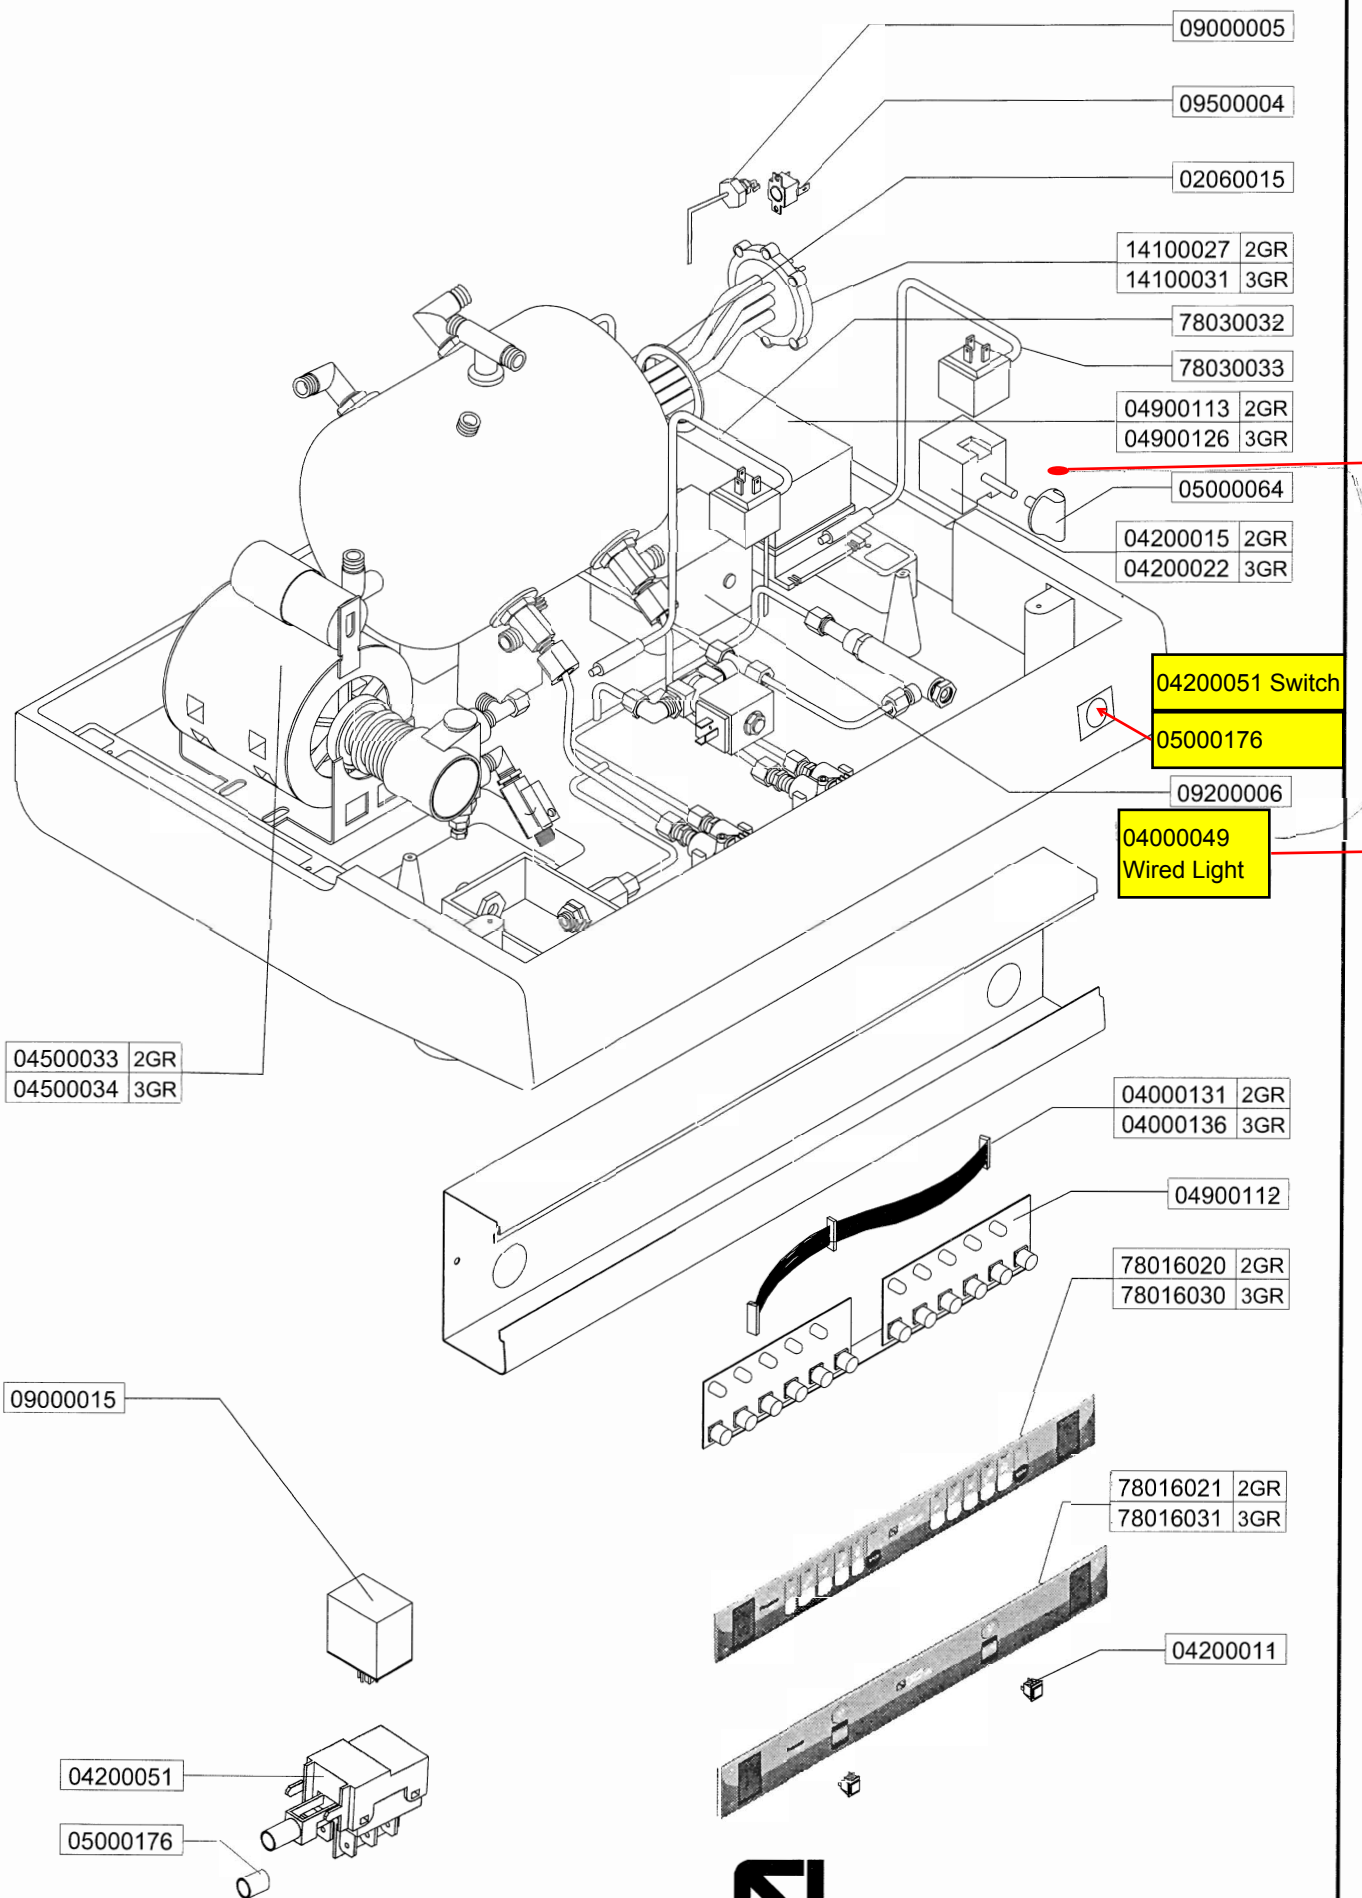

CODICE	DESCRIZIONE	DESCRIPTION
00200011	RONDELLA ZINC M16 17X30X3	WASHER
00300001	DADO OT 1/4 GAS SPESS 5	NUT 3/8" 6mm
00300012	DADO OT 3/8 GAS ES 22 SPES.	NUT 3/8" GAS
00300021	VITE INOX M6X16 TSP TC DIN963	SCREW M6x16 TSTC
00300032	DADO 1/2" GAS ES.24	NUT 1/2"
01000019	TUBO FLESS.INOX 1/4 F.F. L.500	FLEX TUBE 1/4 500
01000023	VALVOLINA SFIATO	ANTIVACUUM VALVE
01000028	VALVOLA SICUREZZA TUV	SAFETY VALVE T.U.V.
01000102	KIT CONNESSIONE LANCIA VAPORE	STEAM PIPE CONNECTION KIT
01300005	POMPANTE VOLUMETRICO 100 lt/h	VOLUMETRIC PUMP
01300006	POMPANTE VOLUMETRICO 200 lt/h	VOLUMETRIC PUMP
02060015	GUARNIZIONE PTFE 067x054x2	GASKET HEATING ELEMENT
02280004	GUARN. OR 115 D.17 EP 851	GASKET OR 115 D.17 EP 851
02280010	GUARN. OR R7 D12 EP 851	GASKET OR R7 D 12
02280011	GUARN. OR R11 D19 EP 851	GASKET OR R11 D 19
02280014	GUARN. OR D 7 AN2/OR102 SILIC	GASKET OR D 7 AN21 OR102
02280020	GUARNIZ.SOTTOCOPPA 073X058X7	GROUP GASKET 73X58X7
02280032	GUARN. OR 114 EP 851 V.LIV.	GASKET OR 14
02290016	GUARN. OR D 9,5 R5 SILICONE R.	GASKET OR D 9.5 SILICON
03000066	DOCCIA INOX 056X05,5X6	SHOWER INOX 56X5.5X6
03000107	FILTRO CIECO	BLIND FILTER
03000199	MONTANTE DX	RIGHT SIDE FRAME
03000200	MONTANTE SX	LEFT SIDE FRAME
03000321	FILTRO 1 CAFFE H=21,5 MOD.90	FILTER 1 COFFEE H=21.5 MOD. '90
03000322	FILTRO 2 CAFFE H=21,5 MOD.90	FILTER 2 COFFEE H=21.5 MOD. '90
03000367	PARETINA INF."PREMIER"	LOWER INOX PANEL
03000369	PIATTO RACCOGLIACQUA PREMIER	DRAIN TRAY 2GR.
03000374	STAFFA MANOMETRO/INT. PREMIER	GAUGE SUPPORT
03000376	RETINA PIANO LAVORO PREMIER	WORK GRILL 2GR.
03000377	CHIUSURA SICUREZZA PREMIER 2GR	SAFETY COVER 2GR.
03000400	PARETINA INF. PREMIER 3GR.	LOWER INOX PANEL 3GR.
03000402	PIATTO RACCOGLIACQUA PREMIER/3	DRAIN TRAY 3GR.
03000406	RETINA PIANO LAVORO PREMIER/3	WORK GRILL 3GR.
03000407	CHIUSURA SICUREZZA PREMIER 3GR	SAFETY COVER 3GR.
03000867	SUPPORTO RUBINETTO DX PR97/MAC	TAP HOLDER DX
03000868	SUPPORTO RUBINETTO SX PR97/MAC	TAP HOLDER SX
03001402	PIATTO PORTATAZZE "PREMIER" 2GR.	CUPWARMER PANEL 2GR.
03001403	PORTATAZZE PREMIER 3GR. 2001	CUPWARMER 3GR. 2001
03001405	INVOLUCRO COMANDI "PREMIER"/2 2001	TOUCHPAD ENCLOSURE 2GR. 2001
03001406	INVOLUCRO COMANDI PREMIER/3 2001	TOUCHPAD ENCLOSURE 3GR. 2001
03001408	STAFFA PORTA CARENA "PREMIER"/2 2001	BODY SUPPORT FRAME 2GR. 2001
03001409	STAFFA PORTA CARENA PREMIER/3 2001	BODY SUPPORT FRAME 3GR. 2001
03001411	PARETE PORTAGRUPPI "PREMIER"/2 2001	GROUPS SUPPORT PANEL 2GR. 2001
03001412	PARETE PORTAGRUPPI PREMIER/3 2001	GROUPS SUPPORT PANEL 3GR. 2001
04000097	CAVO 26 V COL PULS/CENT PLUS/MACD91	26 WAYS CABLE
04000131	CAVO 20 VIE PULS/CENTR PREM. 2GR	20 WAYS CABLE 2GR.
04000136	CAVO 20 VIE PULS/CENTR PREM. 3GR	20 WAYS CABLE 3GR.
04100012	ELETTROV.2VIE AL1/4 230V50/60	ELECTROVALVE 2WAY V220 1/4" FILL_UP
04100017	ELETTROV.EROG. 3VIE 230V50/60	COMPL.ELECTROVALVE 3 WAY 230V 50_60Hz
04200011	INTERRUTTORE BIPOLARE LUMINOSO	LUMINOUS BIPOLAR SWITCH
04200015	INTERRUTTORE 16A BIPOLARE	SWITCH 16A
04200022	INTERRUTTORE 25A TETRAPOLARE	SWITCH 25A
04500033	MOTORE EL. MASTER/PREMIER	ELECTRIC ENGINE MASTER/PREMIER
04500034	MOTORE ELETTRICO 230V 50/60 HZ	ELECTRIC ENGINE 230V 50/60 HZ
04900027	DOSATORE VOLUMETRICO	FLOWMETRE
04900112	SCHEDA EROG. PROGVIP/PREMIER V	DELIVERY CARD PROGVIP/PREMIER V
04900113	CENTRALINA PREMIER/V 2GR	ELECTRONIC UNIT 2GR.
04900126	CENTRALINA PREMIER/V 3GR	ELECTRONIC UNIT 3GR.
05000001	GOMMINO PROTEZIONE LANCIA D.10	PIPE PROTECTION RUBBER D.10
05000022	MANOPOLA RUB. VAP. PROGRAM 97	STEAM LEVER
05000063	COPRI VALVOLA SICUREZZA	SAFETY VALVE COVER
05000064	MANOPOLA INTERRUTTORE NS	SWITCH KNOB
05000069	BASAMENTO PREMIER 2GR NERO V/O	BASE 2GR.
05000070	FIANCO SX PREMIER	LEFT SIDE PANEL
05000071	FIANCO DX PREMIER	RIGHT SIDE PANEL
05000072	RETRO PREMIER 2GR	BACK PANEL 2GR.