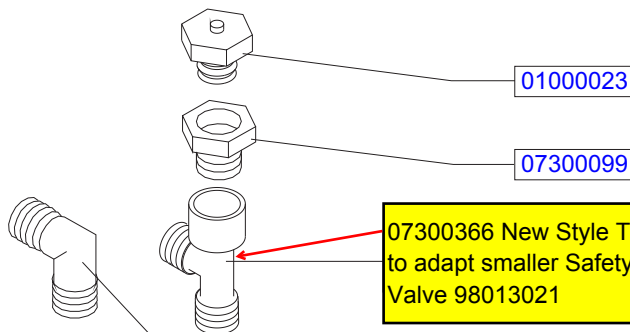

MANOMETRO
GAUGE

09100003

75030068

02280011

00300032

07300213

SCAMBIATORE COMPLETO
COMPLETE HEAT EXCHANGER 79030030

SCAMBIATORE COMPLETO 1 G
COMPLETE HEAT EXCHANGER 1 G 98004002