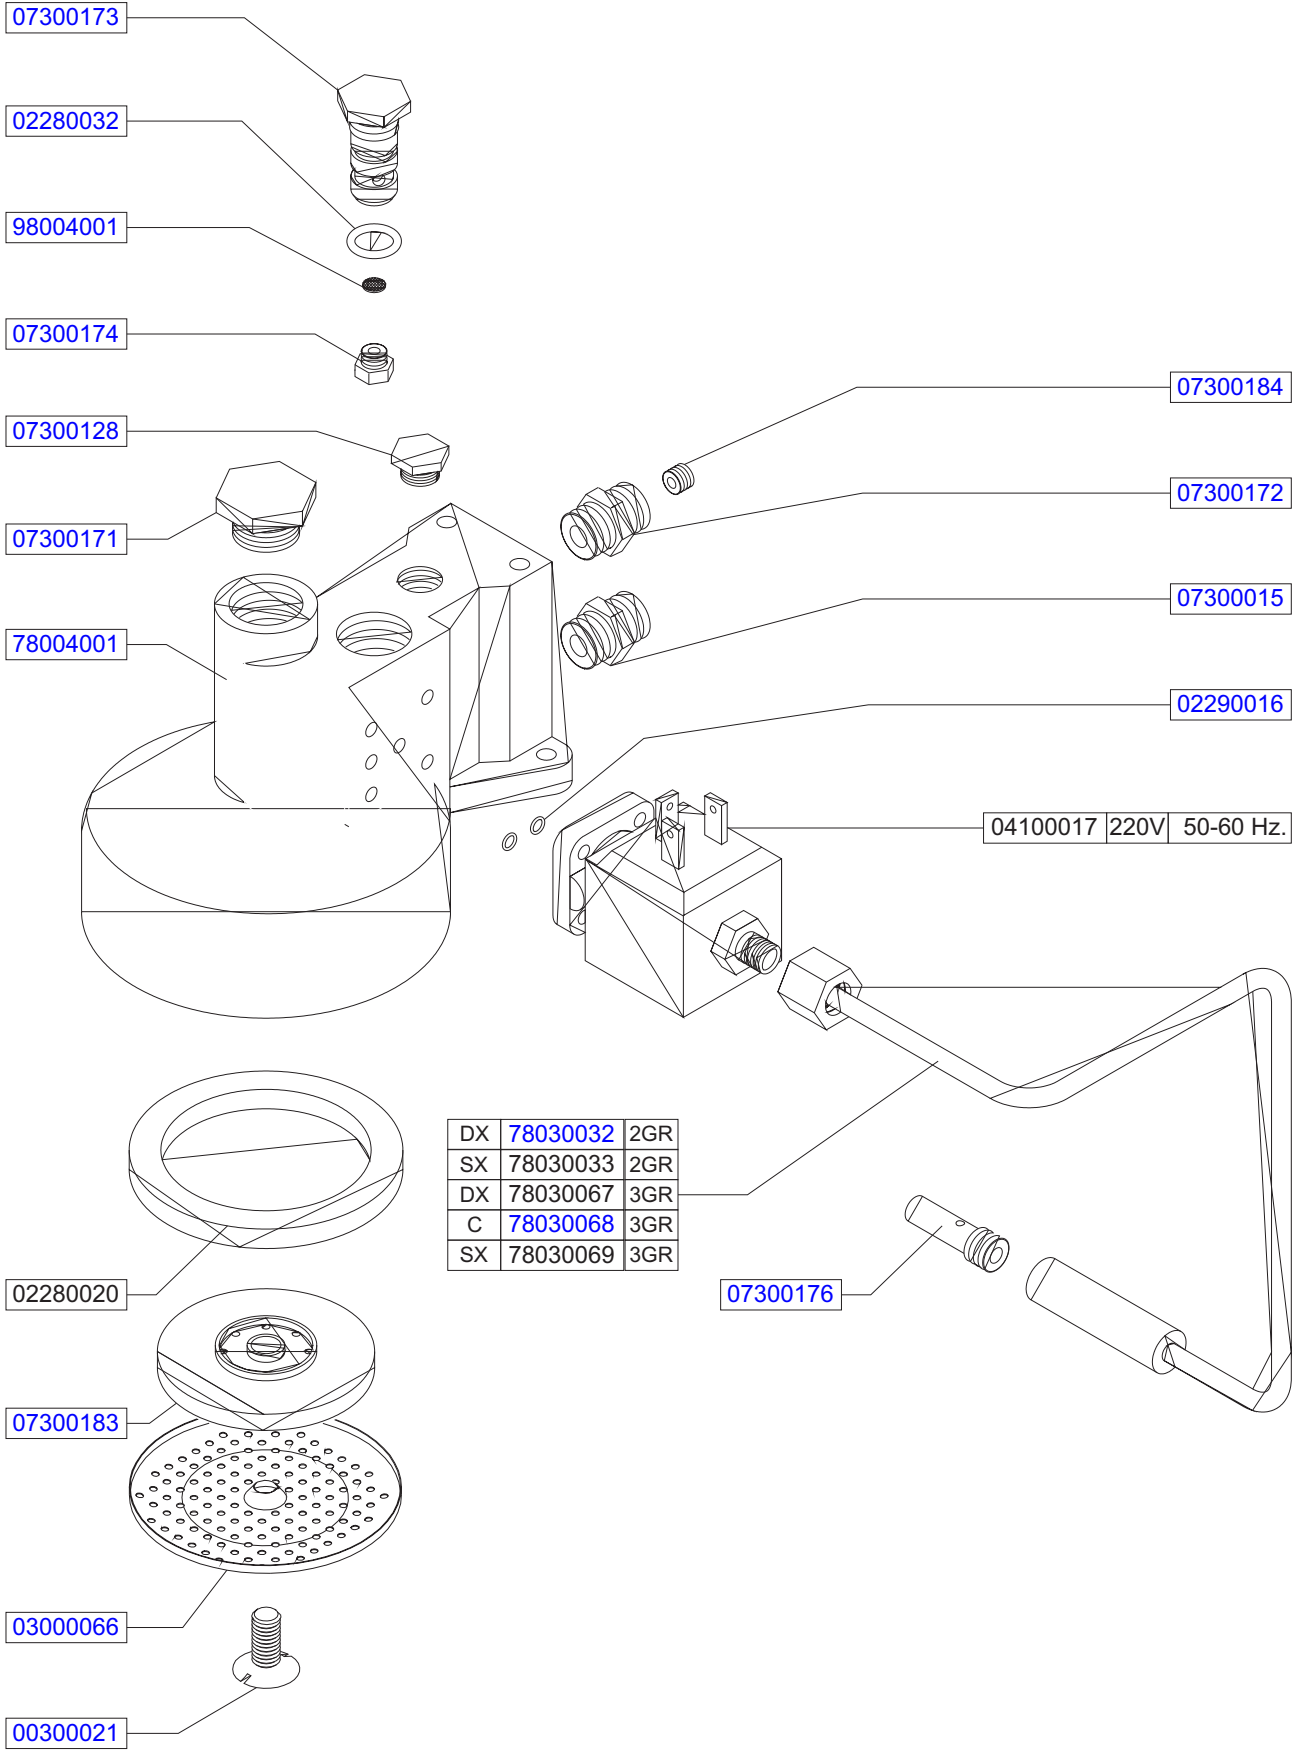

CARENA PREMIER MAXI CABINET PREMIER MAXI

● SPECIFICARE COLORE
SPECIFY COLOR

GRUPPO EROGATORE COMPLETE POURING UNIT

RUBINETTO VAPORE, LIVELLO

STEAM VALVE, WATER LEVEL

RUBINETTO ACQUA CALDA HOT WATER VALVE

00300001

07300112

02280010

78007001 3G

07300113

08000013

02290016

07300107

RUBINETTO ACQUA CALDA
HOT WATER VALVE
75007004 3G

08000005

98008004

07300354

00000118

78007004

RUBINETTO ACQUA CALDA 2G
HOT WATER 2G

08000015

07300810

VALVOLA SICUREZZA
SAFETY VALVE 98013001

VALVOLA SICUREZZA TUV
SAFETY VALVE TUV ~~01000028~~

VALVOLA SICUREZZA ISPESL
SAFETY VALVE ISPESL ~~98013000~~

No Longer Available

07300116

07300017

07300068

2GR
3-4 GR 01300005