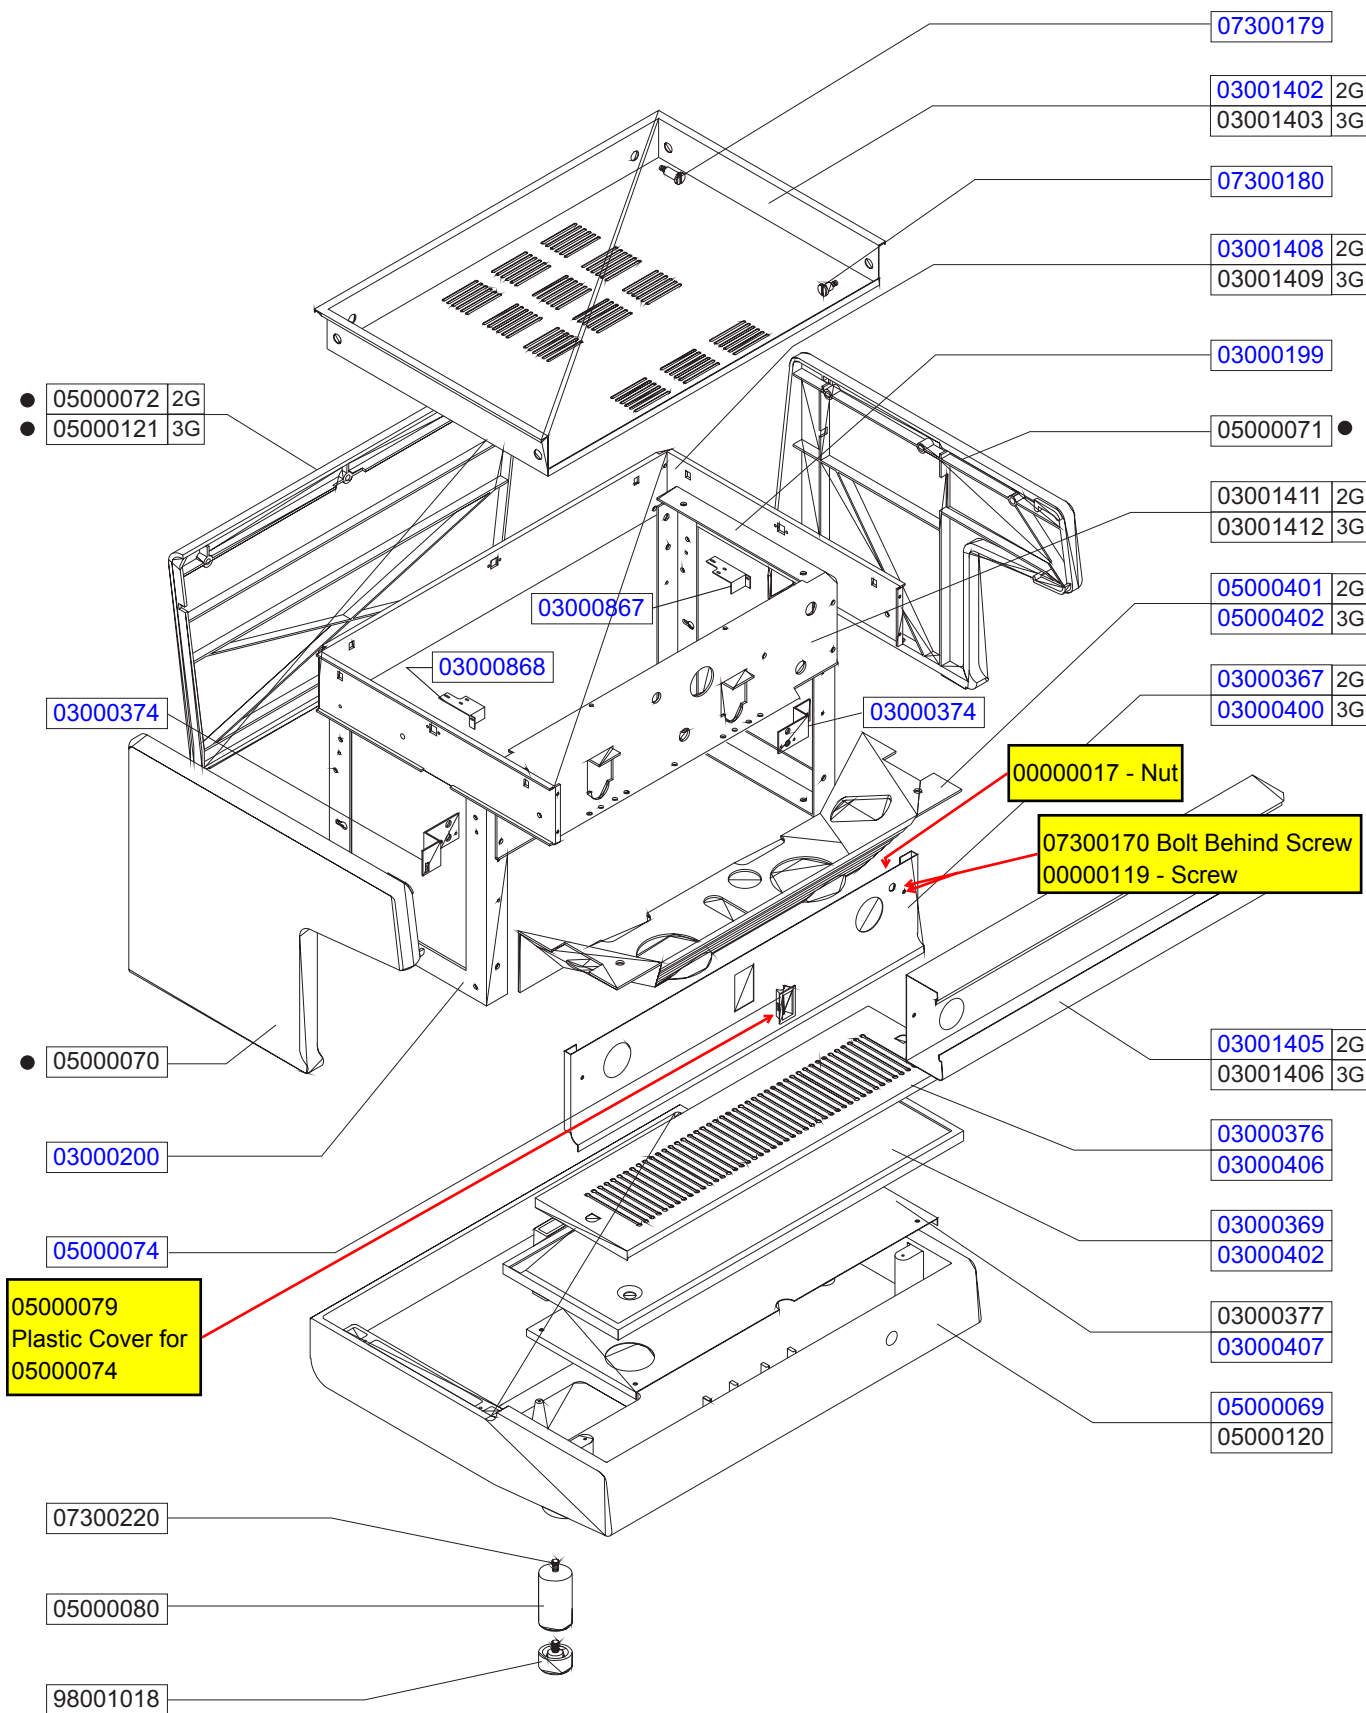

CARENA PREMIER MAXI CABINET PREMIER MAXI

● SPECIFICARE COLORE
SPECIFY COLOR

GRUPPO EROGATORE COMPLETE POURING UNIT

RUBINETTO VAPORE, LIVELLO

STEAM VALVE, WATER LEVEL

RUBINETTO ACQUA CALDA HOT WATER VALVE

00300001

07300112

02280010

78007001 3G

07300113

08000013

02290016

07300107

RUBINETTO ACQUA CALDA
HOT WATER VALVE
75007004 3G

08000005

98008004

07300354

00000118

78007004

RUBINETTO ACQUA CALDA 2G
HOT WATER 2G

08000015

07300810