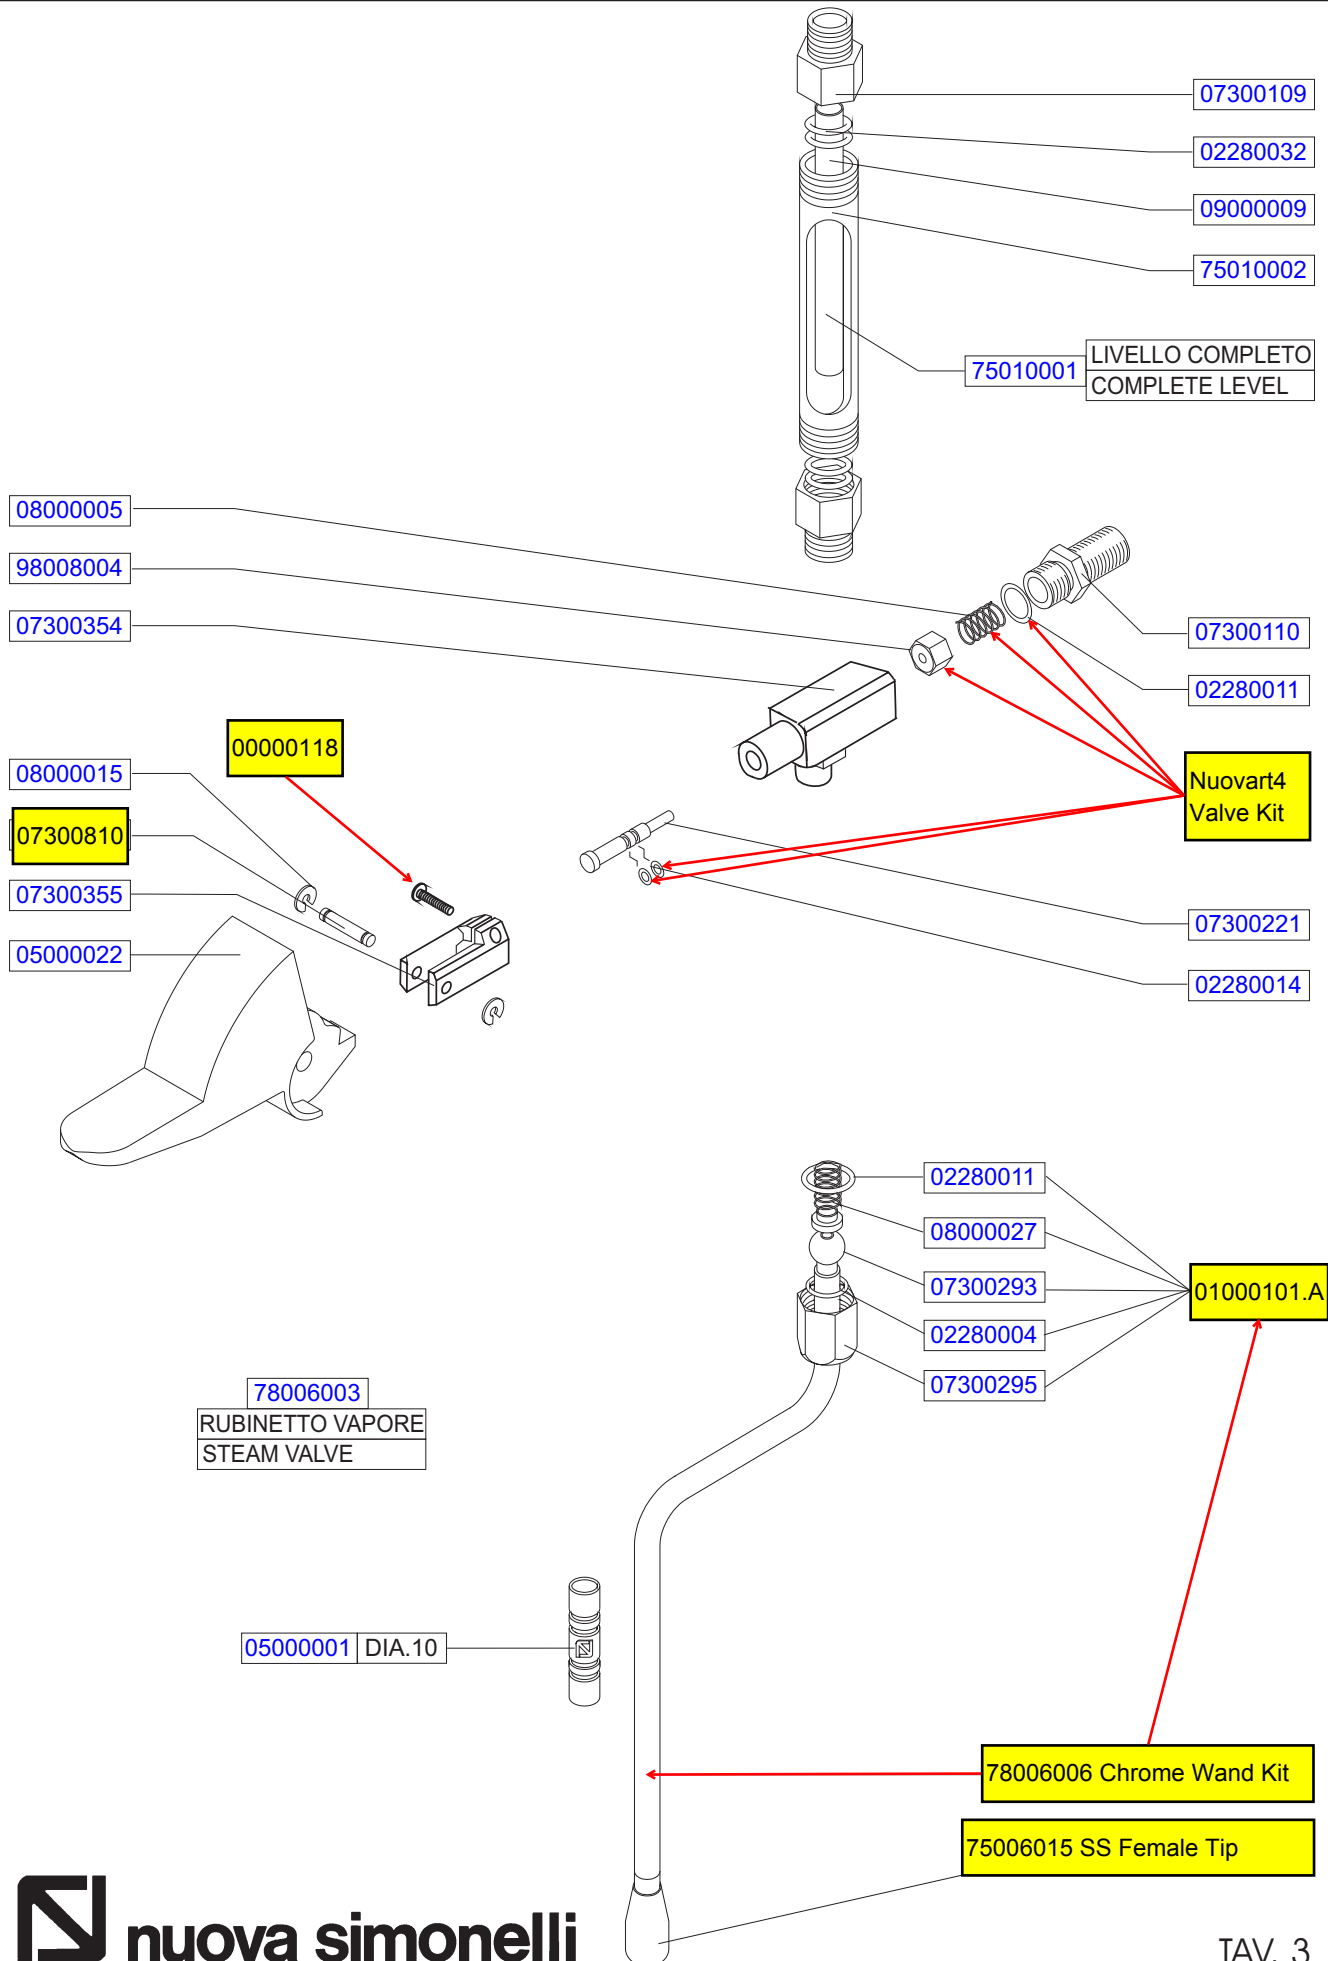

CARENA PREMIER MAXI CABINET PREMIER MAXI

● SPECIFICARE COLORE
SPECIFY COLOR

GRUPPO EROGATORE COMPLETE POURING UNIT

RUBINETTO VAPORE, LIVELLO

STEAM VALVE, WATER LEVEL

RUBINETTO ACQUA CALDA HOT WATER VALVE

00300001

07300112

02280010

78007001 3G

07300113

08000013

02290016

07300107

RUBINETTO ACQUA CALDA
HOT WATER VALVE
75007004 3G

08000005

98008004

07300354

00000118

78007004

RUBINETTO ACQUA CALDA 2G
HOT WATER 2G

08000015

07300810

VALVOLA SICUREZZA
SAFETY VALVE 98013001

VALVOLA SICUREZZA TUV
SAFETY VALVE TUV ~~01000028~~

VALVOLA SICUREZZA ISPESL
SAFETY VALVE ISPESL ~~98013000~~

No Longer Available

07300116

07300017

07300068

2GR
3-4 GR 01300005