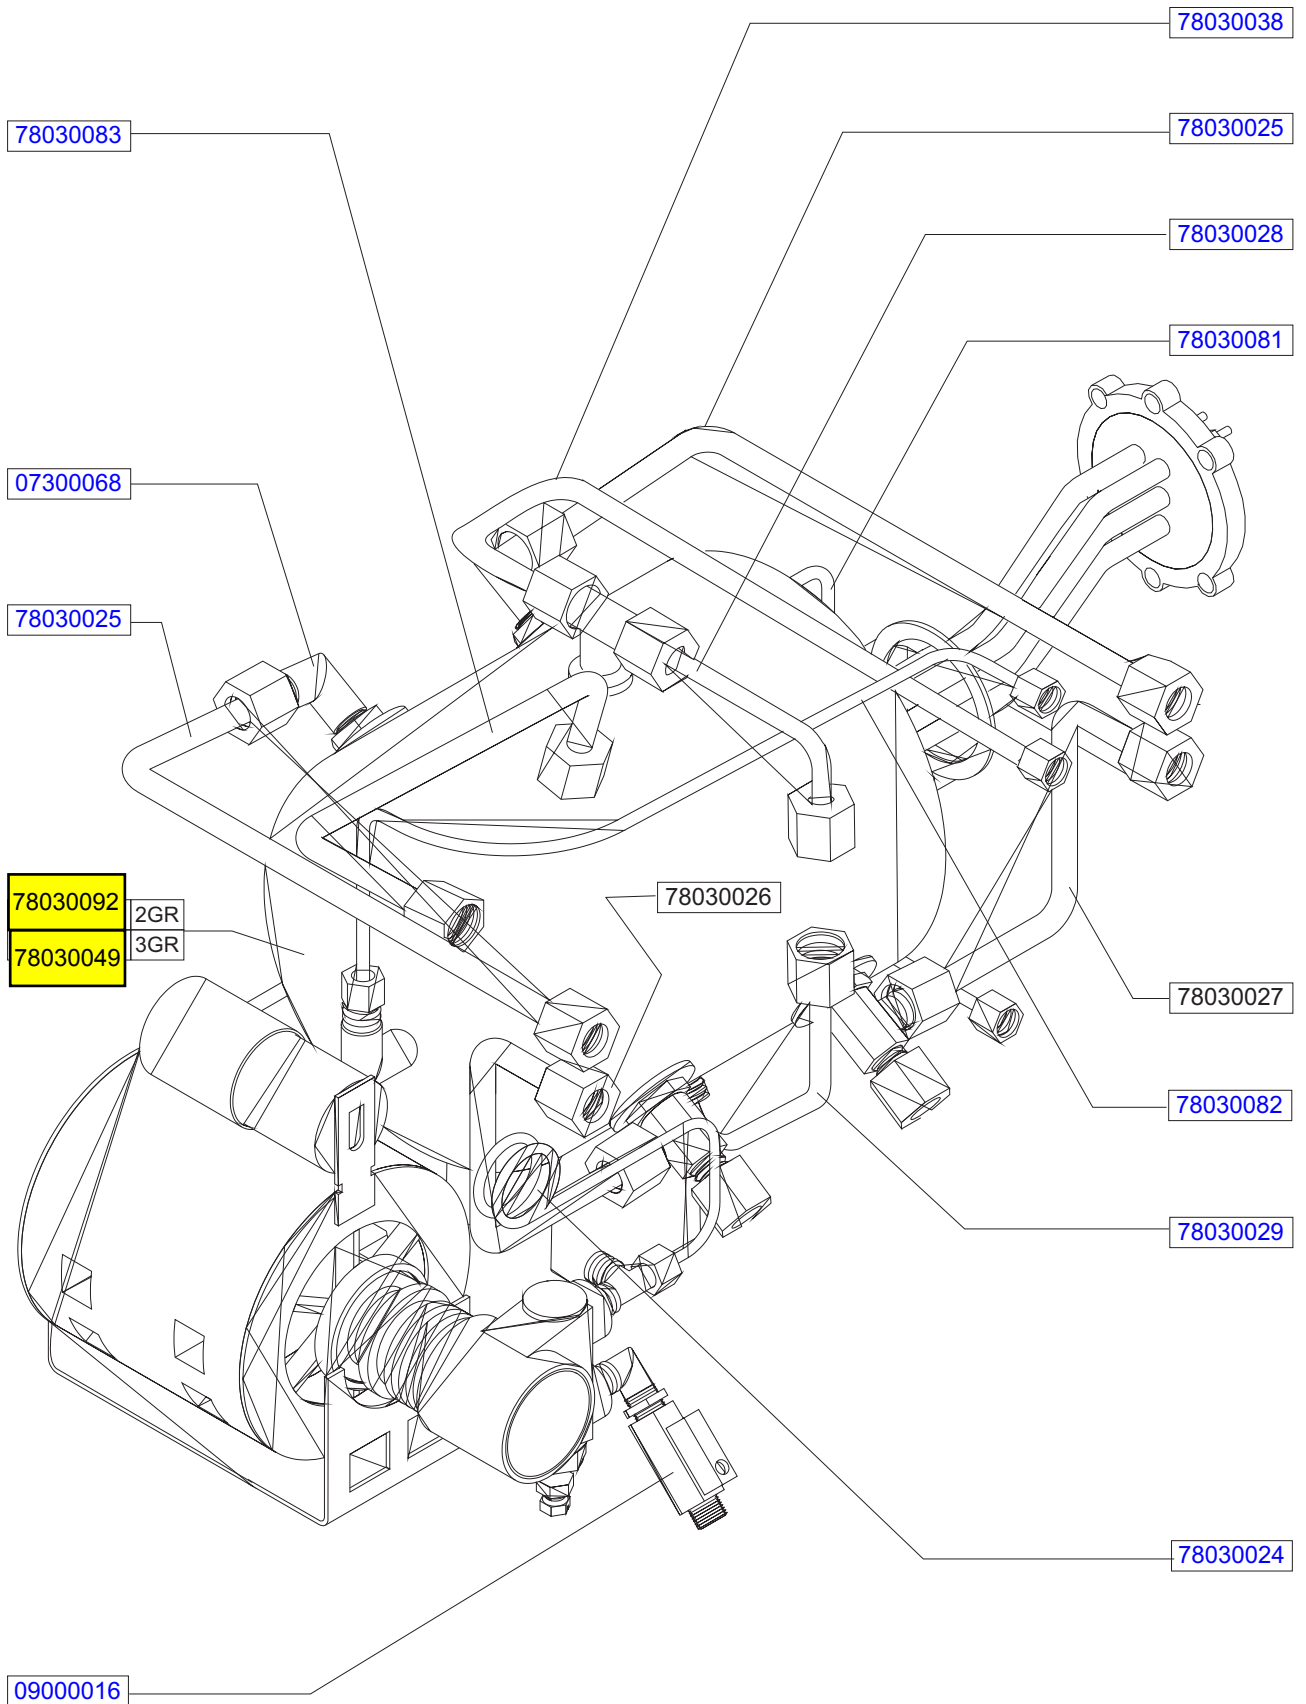

VALVOLA SICUREZZA
SAFETY VALVE 98013001

VALVOLA SICUREZZA TUV
SAFETY VALVE TUV ~~01000028~~

VALVOLA SICUREZZA ISPESL
SAFETY VALVE ISPESL ~~98013000~~

No Longer Available

07300116

07300017

07300068

2GR
3-4 GR 01300005

PARTI IDRAULICHE 2GR
HYDRAULIC PARTS 2GR

PARTI IDRAULICHE 2GR
HYDRAULIC PARTS 2GR

PARTI IDRAULICHE 3GR
HYDRAULIC PARTS 3GR

PARTI IDRAULICHE 3 GR.
HYDRAULIC PARTS 3 GR.

PARTI ELETTRICHE
ELECTRIC PARTS

PARTI ELETTRICHE
ELECTRIC PARTS