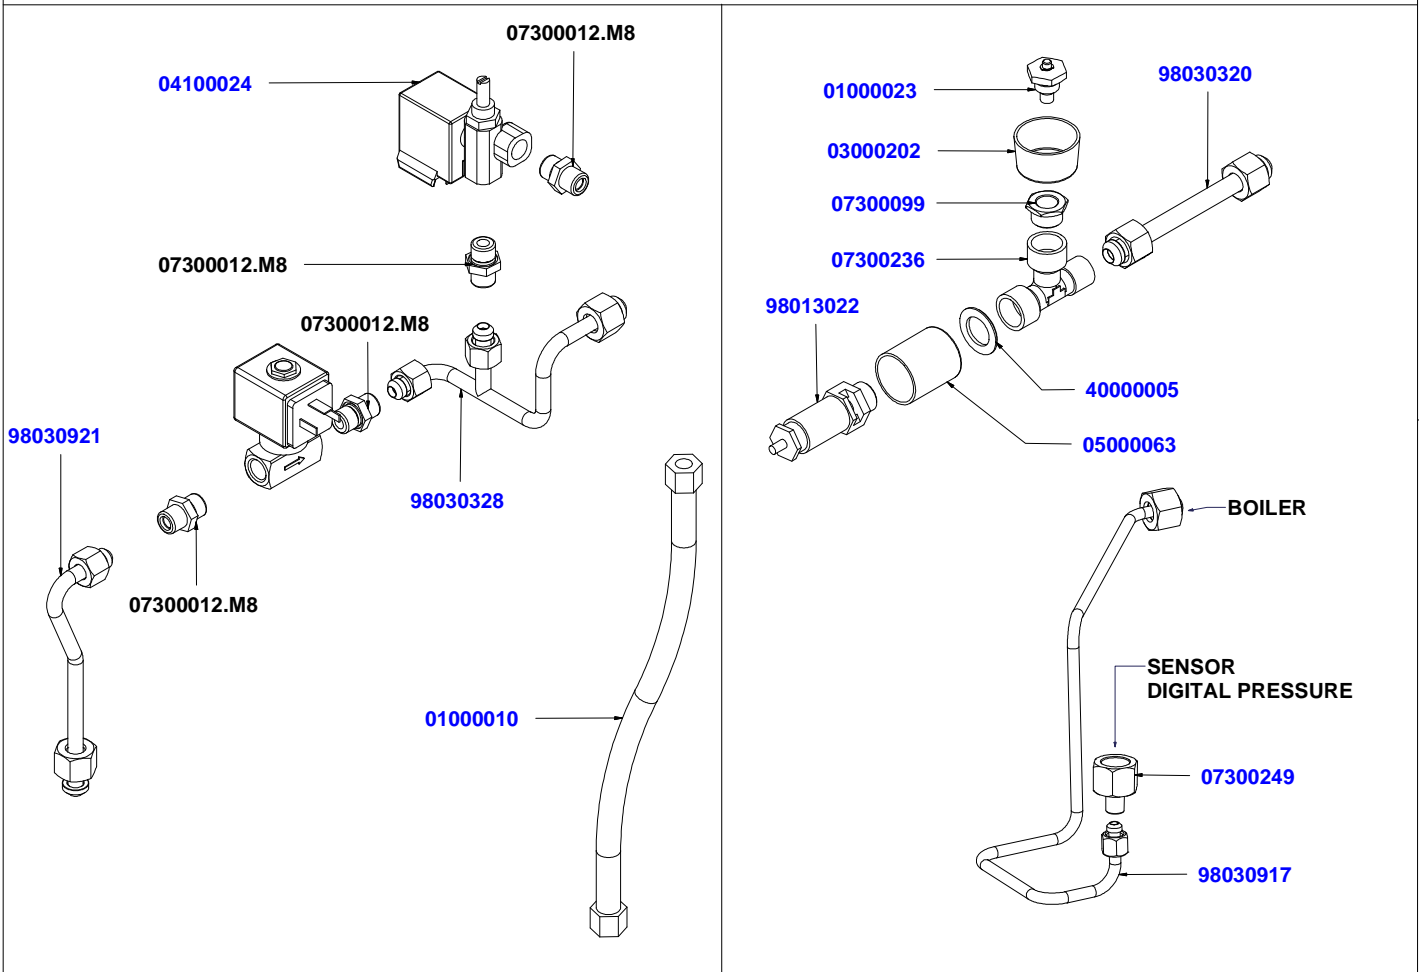

COMPONENTI MISCELATORE-POMPANTE MIXER & PUMP COMPONENTS

V
A
3
5
8

Componenti idraulici Hydraulic Components		
Codice	Descrizione	Description
01000029	Tubo fless. inox 3/8 FF L=1500	Stainless steel hose 3/8 FF L= 1500
01000030	Tubo fless. inox 3/8 FF L=500	Stainless steel hose 3/8 FF L= 500
01000126	Tubo scarico 3/4 90° F	Exhaust pipe 3/4 90° F
00000133	Fascetta	Wrapper

dal 1905

TAV 06