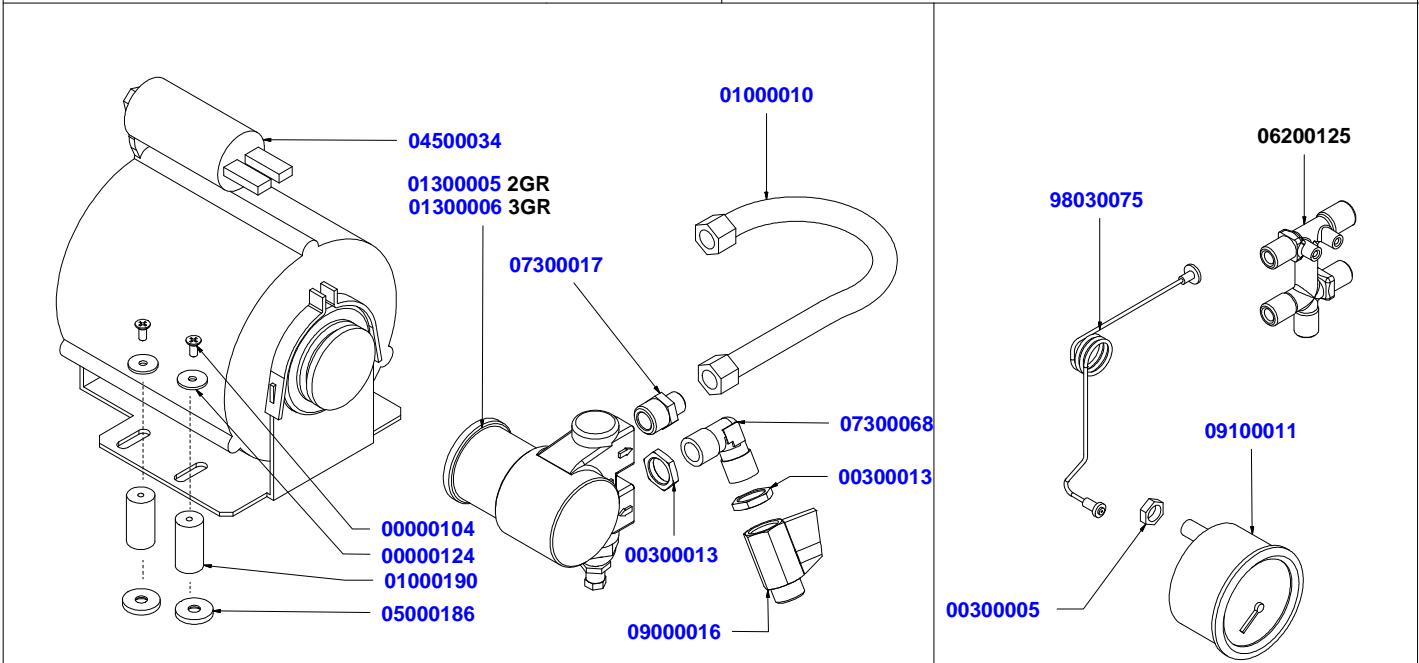

COMPONENTI MISCELATORE-POMPANTE MIXER & PUMP COMPONENTS

V
A
3
5
8

Componenti idraulici Hydraulic Components		
Codice	Descrizione	Description
01000029	Tubo fless. inox 3/8 FF L=1500	Stainless steel hose 3/8 FF L= 1500
01000030	Tubo fless. inox 3/8 FF L=500	Stainless steel hose 3/8 FF L= 500
01000126	Tubo scarico 3/4 90° F	Exhaust pipe 3/4 90° F
00000133	Fascetta	Wrapper

dal 1905

TAV 06