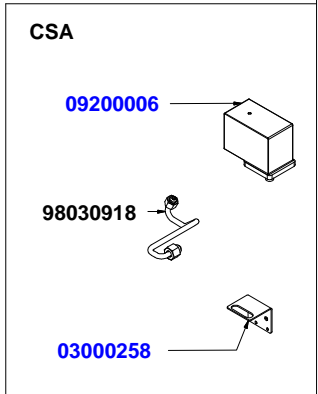

GRUPPO CALDAIE BOILER PARTS

V
A
3
5
8