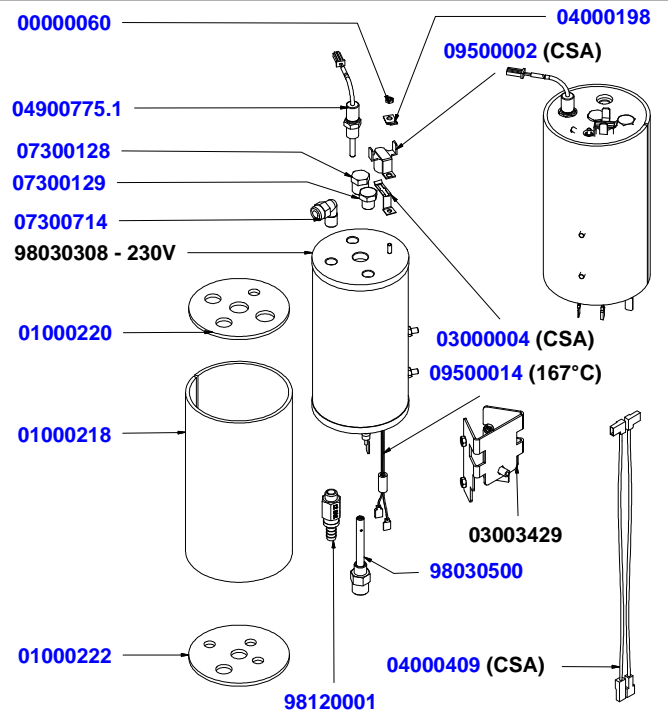

GRUPPO CALDAIE BOILER PARTS

V
A
3
5
8

14100031-2GR-4500W
14100012-3GR-5000W
14100011-3000W OPTZ.

TAV 07