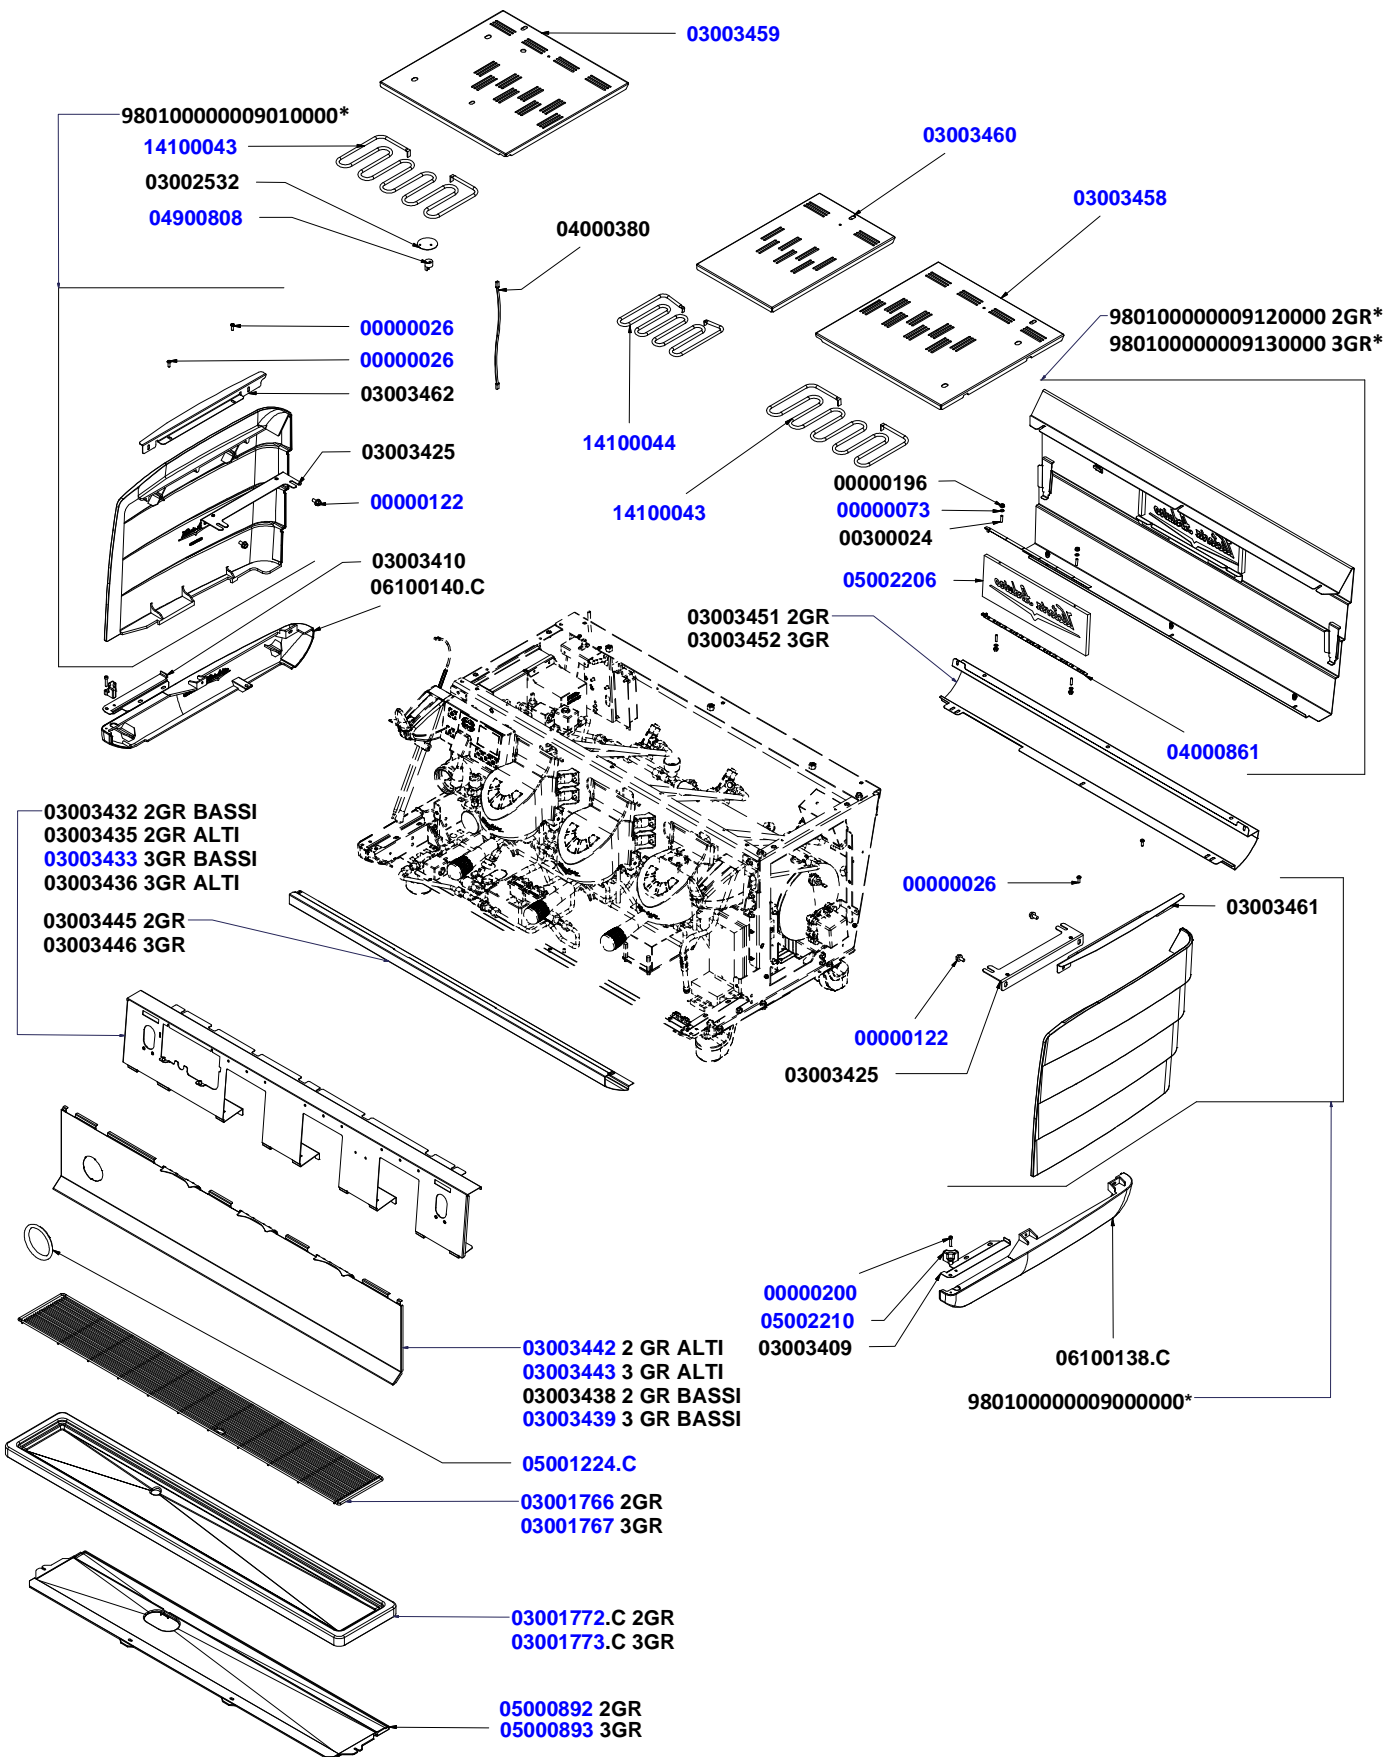

COMPONENTI CARENA 2-3 GR

BODYWORKS COMPONENTS 2-3 GR

V
A
3
5
8

* SPECIFICARE COLORE
* SPECIFY COLOUR

Victoria Arduino

dal 1905

TAV 01