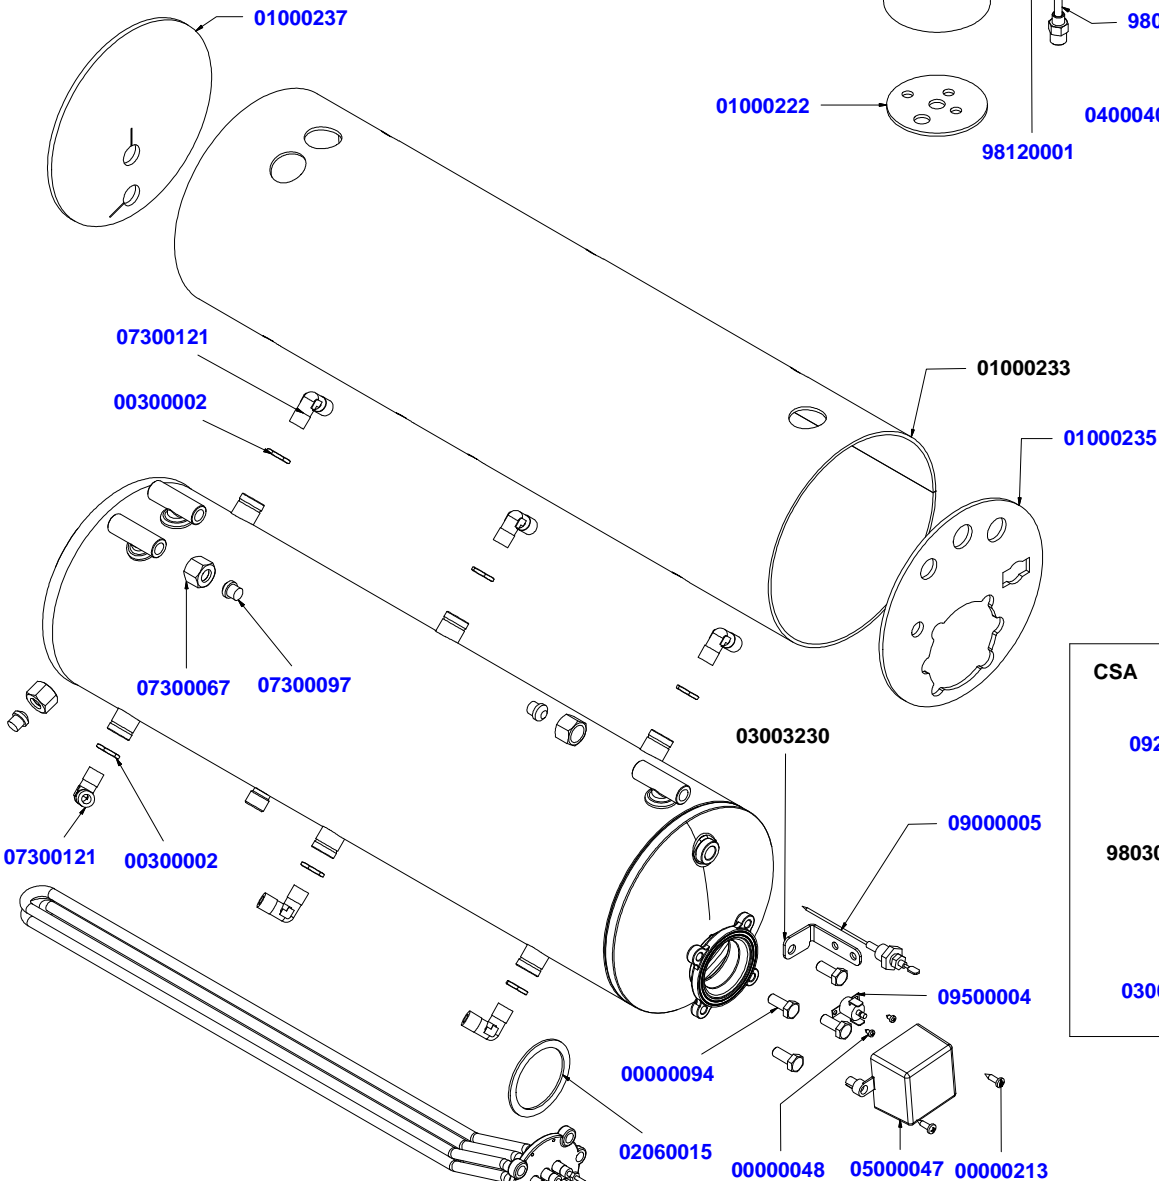

GRUPPO CALDAIE BOILER PARTS

V
A
3
5
8

14100031-2GR-4500W
14100012-3GR-5000W
14100011-3000W OPTZ.

TAV 07