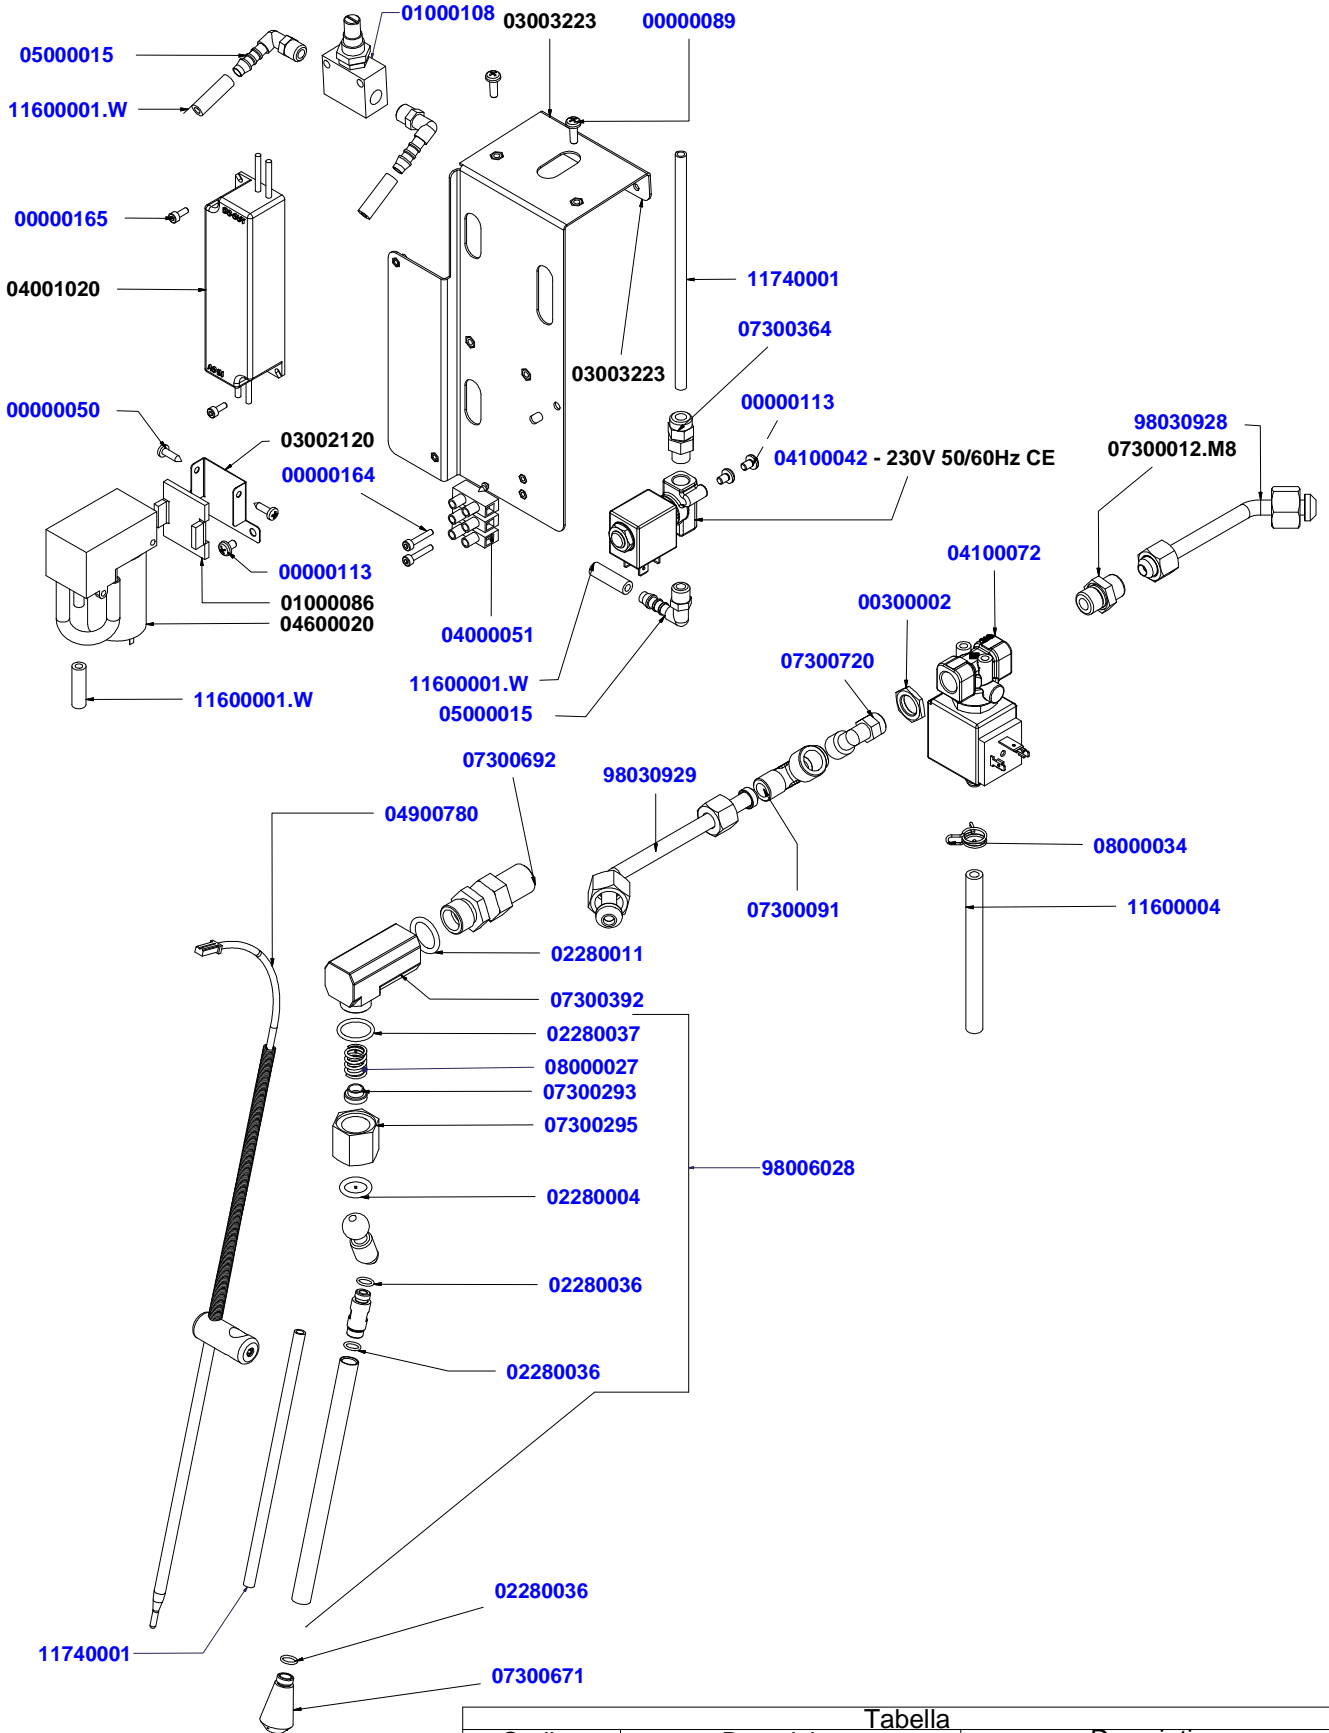

# COMPONENTI EASY CREAM

## EASY CREAM PARTS

V  
A  
3  
5  
8

Tabella		
Codice	Descrizione	Description
04000445	SUPPLEMENTO CABLAGGIO EASY CREAM SX MACCHINE DIGIT-T3	SUPPL. WIRING LEFT EASY CREAM T3-DIGIT MACHINE

dal 1905

TAV 05