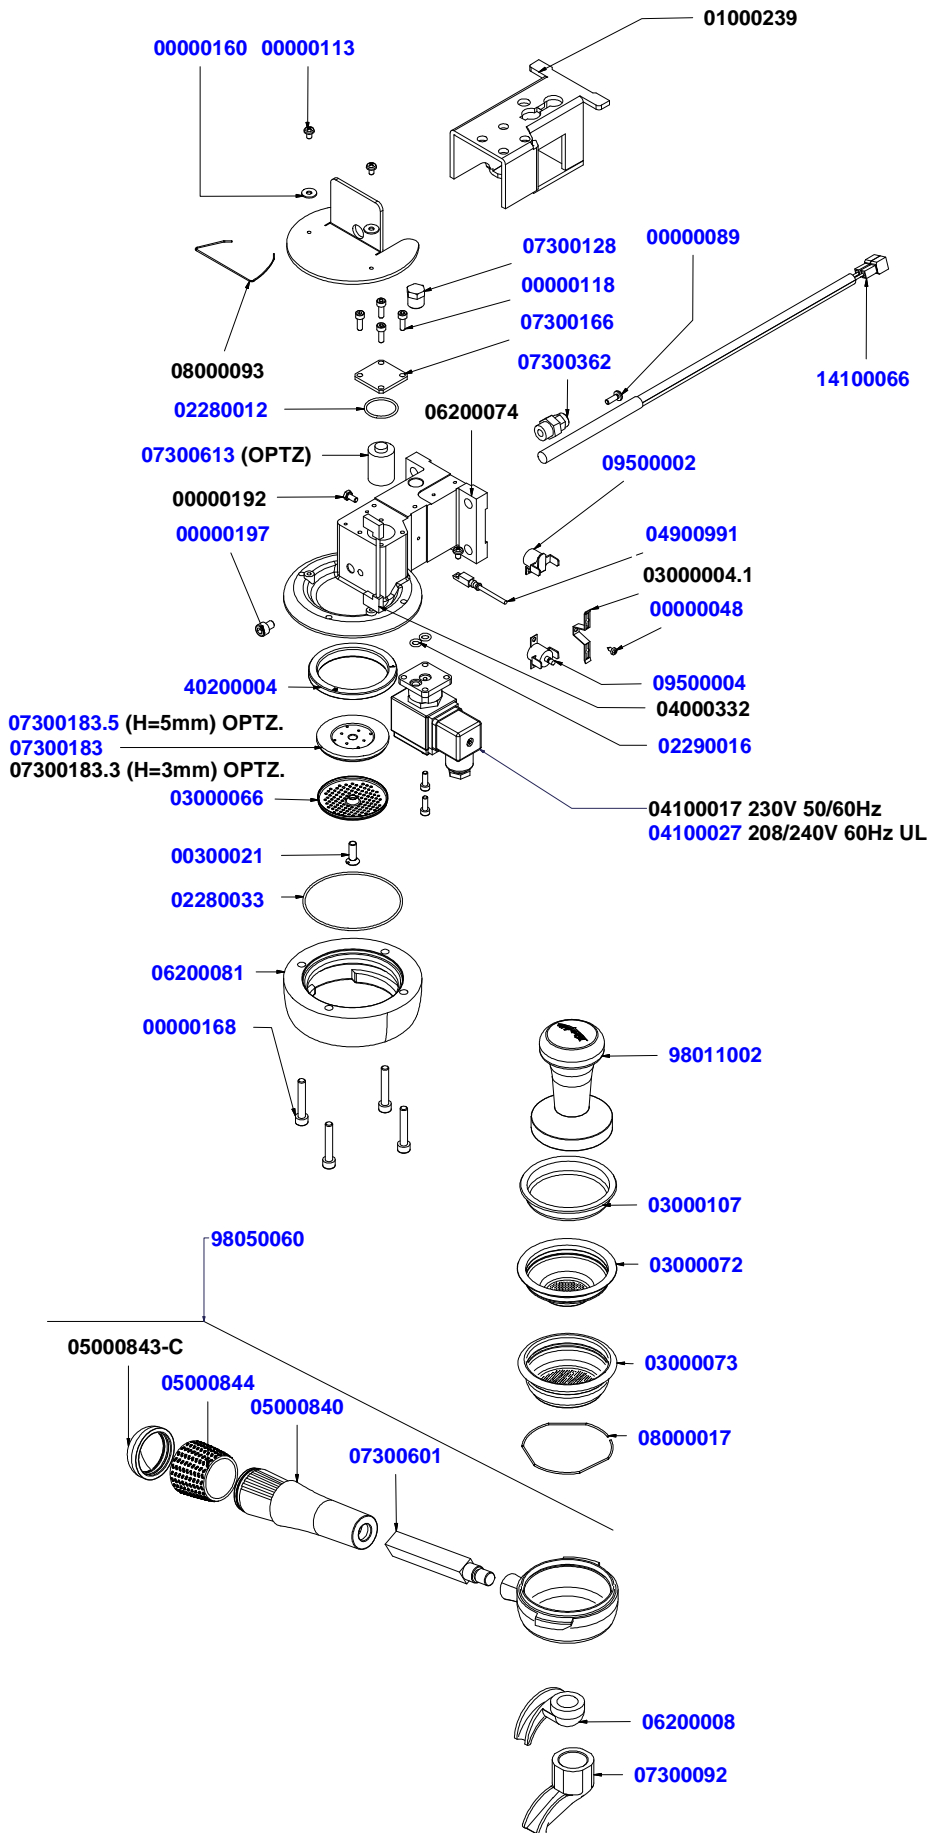

COMPONENTI GRUPPO EROGAZIONE

POURING UNIT GROUP PARTS

V
A
3
5
8