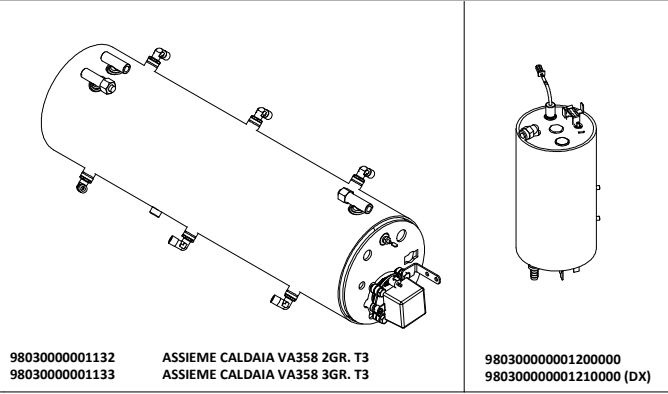

GRUPPO CALDAIE BOILER PARTS

V
A
3
5
8

14100031-2GR-4500W
14100012-3GR-5000W
14100011-3000W OPTZ.

TAV 07