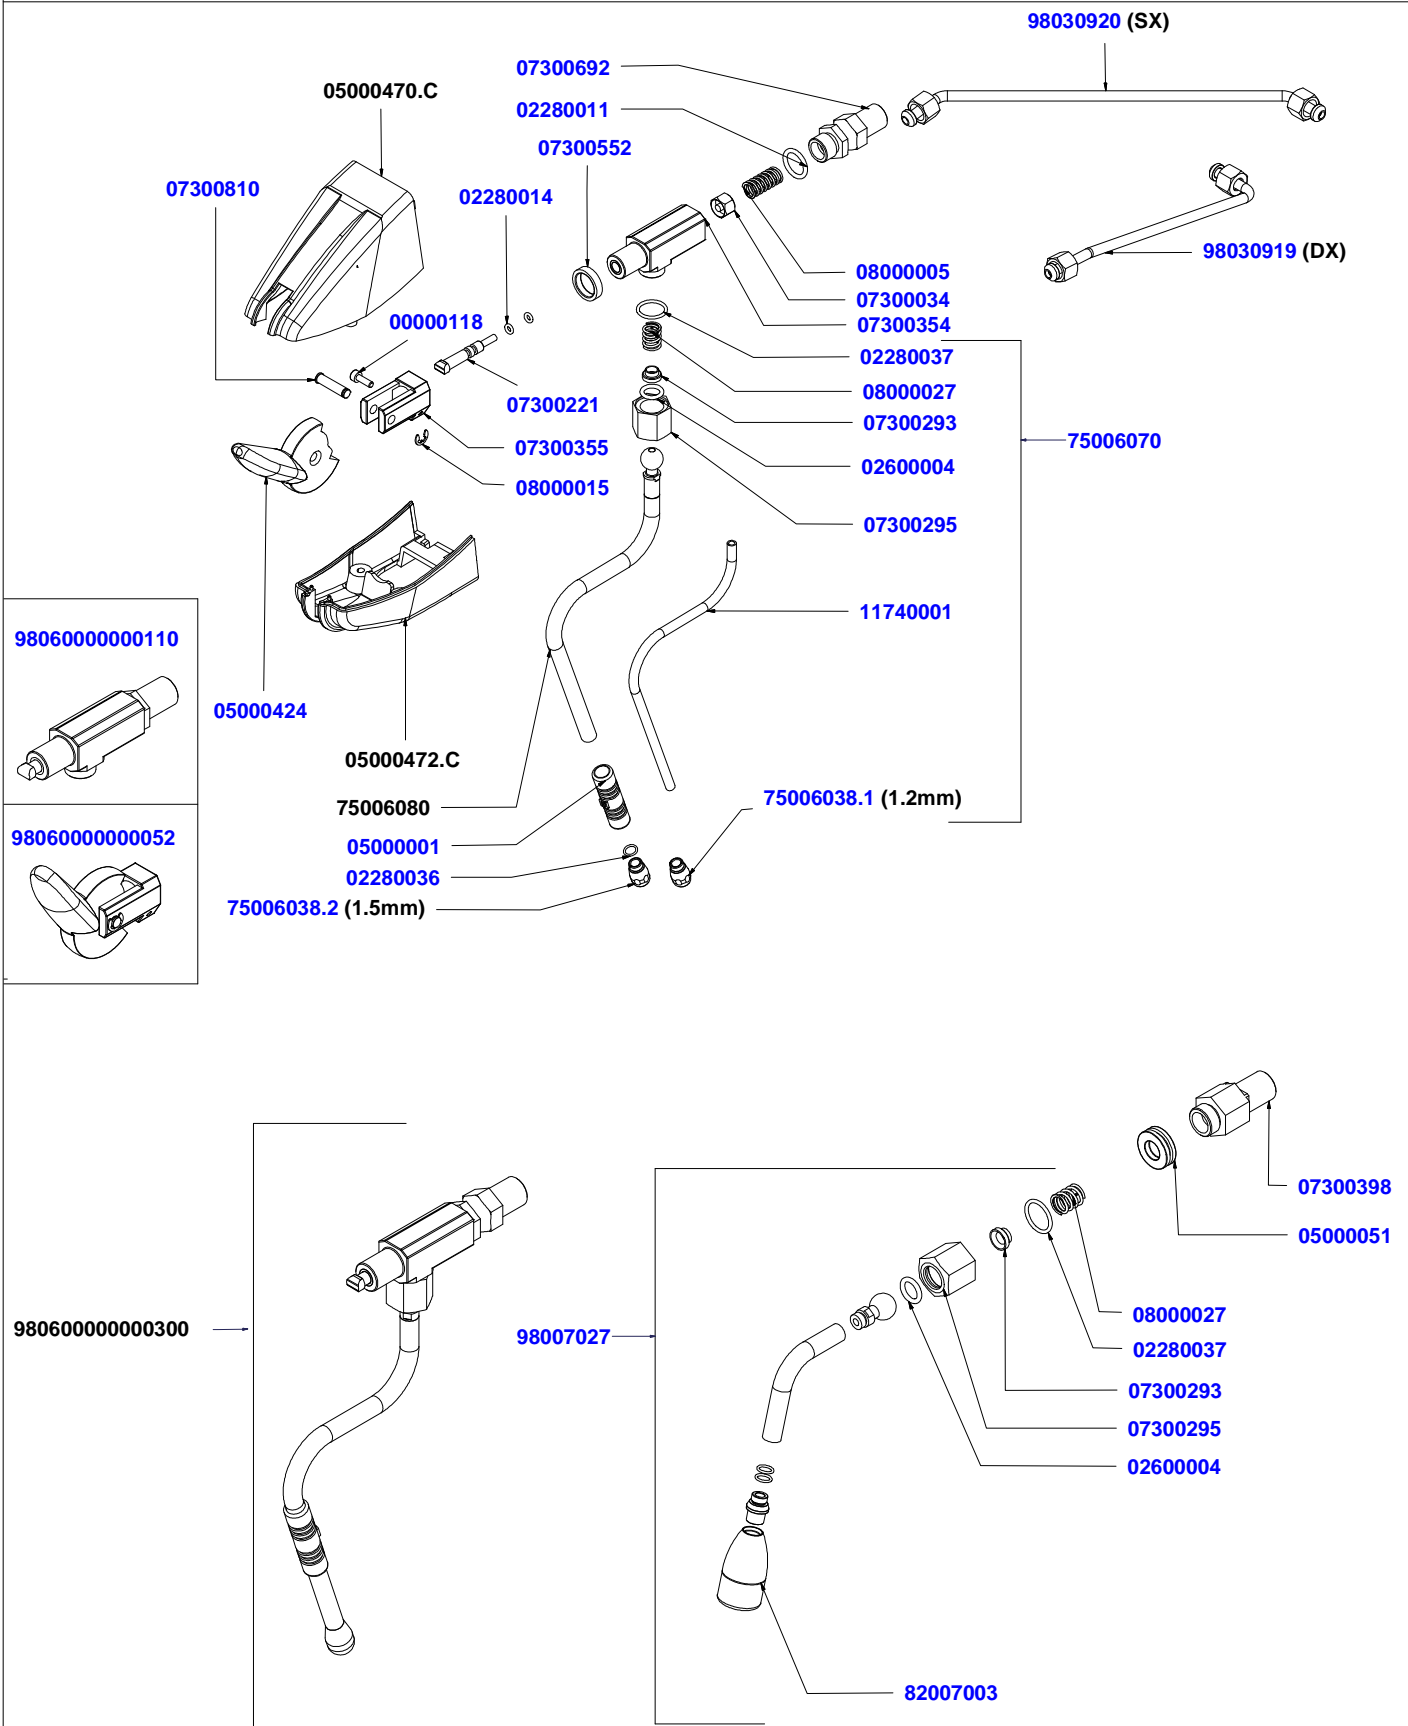

## POURING UNIT GROUP PARTS

V  
A  
3  
5  
8

# COMPONENTI RUBINETTI VAPORE E ACQUA CALDA

## COMPONENTS OF STEAM AND HOT WATER TAPS

V  
A  
3  
5  
8

*Victoria Arduino*

dal 1905

TAV 04

## EASY CREAM PARTS

V  
A  
3  
5  
8

Tabella		
Codice	Descrizione	Description
04000445	SUPPLEMENTO CABLAGGIO EASY CREAM SX MACCHINE DIGIT-T3	SUPPL. WIRING LEFT EASY CREAM T3-DIGIT MACHINE

dal 1905

TAV 05