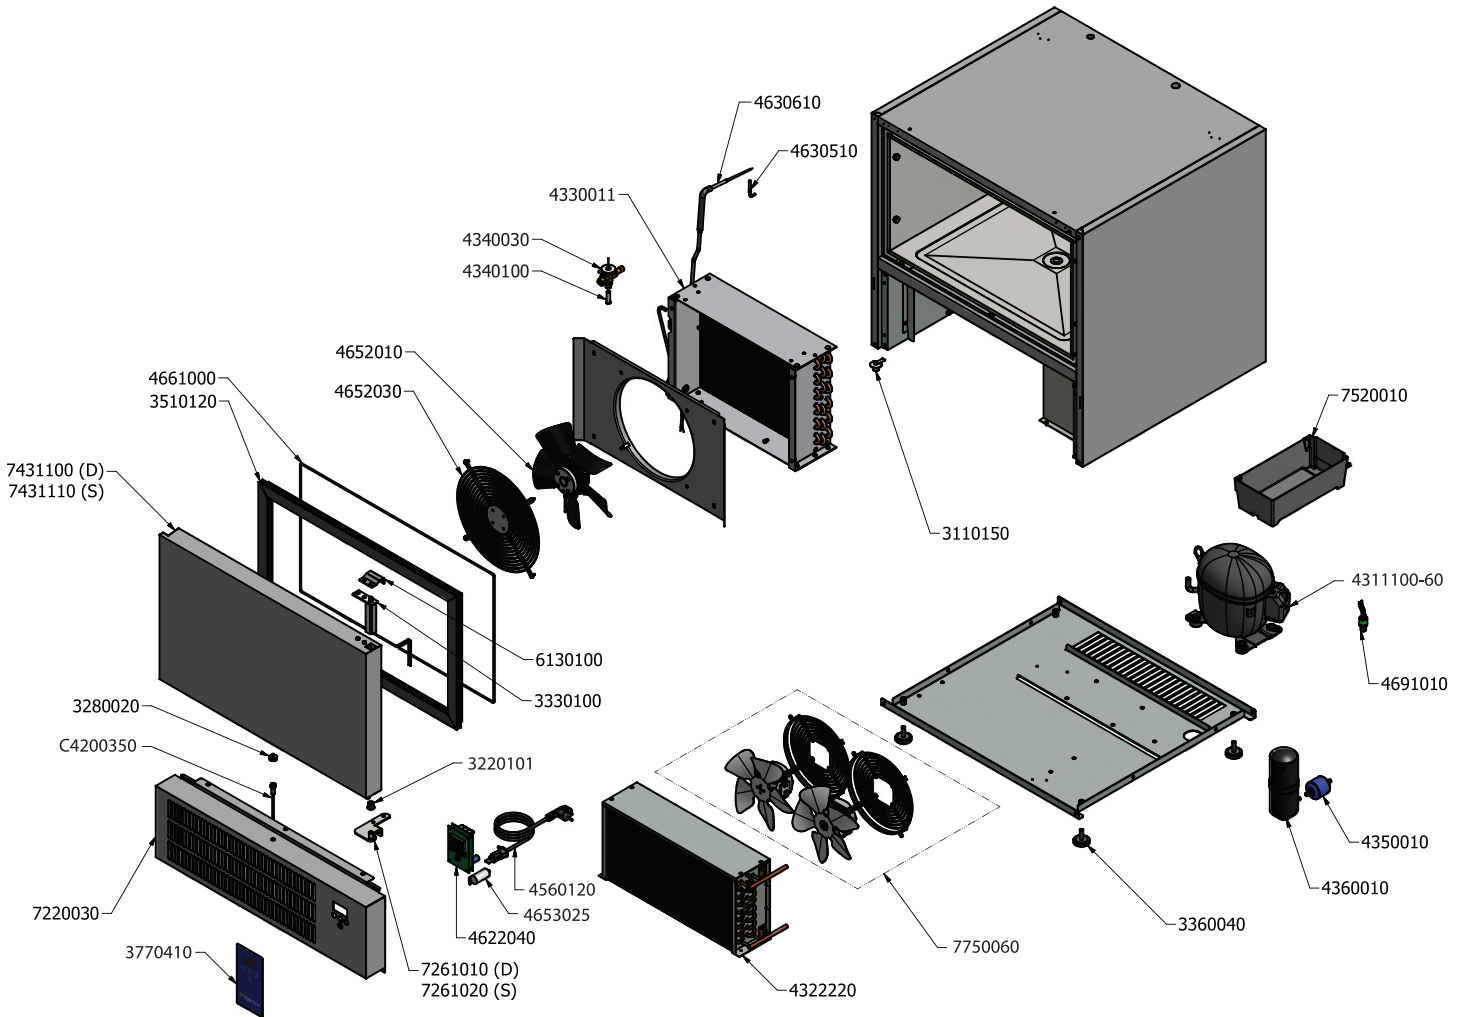

Parts Breakdown

Model BC-IT-0905 45262

Parts Breakdown

Model BC-IT-0905 45262

Item No.	Description	Position	Item No.	Description	Position	Item No.	Description	Position
64968	Drainage Plug 1/2" for 45262	3110150	64966	Flat Inlet TE2 N° 00 ODF for 45262	4340100	64961	Right Superior Hinge for 45262	6130100
42092	Door Bush FC D13 H=2 for 45262	3220101	42075	Filter 50x6mm for 45262	4350010	64962	Inferior Panel AB ECO-E4-05 for 45262	7220030
42093	Round Magnet D=22 for 45262	3280020	42105	Liquid Receiver 0.8 LT for 45262	4360010	42118	Right Inferior Hinge for 45262	7261010
42094	Door Pivot Hinge 28L S/F-13 for 45262	3330100	42106	Cable AVG SJT L=3500 UL Terminal Board PA84 for 45262	4560120	44037	Left Inferior Hinge for 45262	7261020
42067	Feet H=20 D=45 M10 Black for 45262	3360040	42108	Card EVC80S11P7CLT00 AB 2RELE for 45262	4622040	64963	Foamed Door AB ECO-E4-05 DX for 45262	7431100
64959	Door Magnet Gasket AB-E4-05 for 45262	3510120	42109	Chamber Probe PTC L=2500 Green for 45262	4630510	64967	Foamed Door AB-E4-05 LE ECO for 45262	7431110
42097	Adhesive Control Panel AB-03 for 45262	3770410	42110	Core Probe PTC 1000 L=3000 Gray for 45262	4630610	42120	Evaporation Water Tank 190W L=1500 for 45262	7520010
64969	Compressor ASP NT2178GK – R404A for 45262	4311100-60	42112	Stainless Steel Flat Grate ZHIEL D300 for 45262	4652030	64970	Kit Fan Condenser Motor+Vent. AB for 45262	7750010
64971	Air Condenser 4R 2x230 36TU for 45262	4322220	42113	Electric Condenser 2MF for 45262	4653025	42111	ZHIEL Fan AB D=300 + 2COND for 45262	7750060
42100	Evaporator AB-05 for 45262	4330011	64960	Frame Heating Element AB05T 15W/M for 45262	4661000	42107	Door Switch N.O. L=130 for 45262	C4200350
42101	Valve TES2 -40+10 R404A for 45262	4340030	42115	Pressure Switch 28BAR for 45262	4691010			