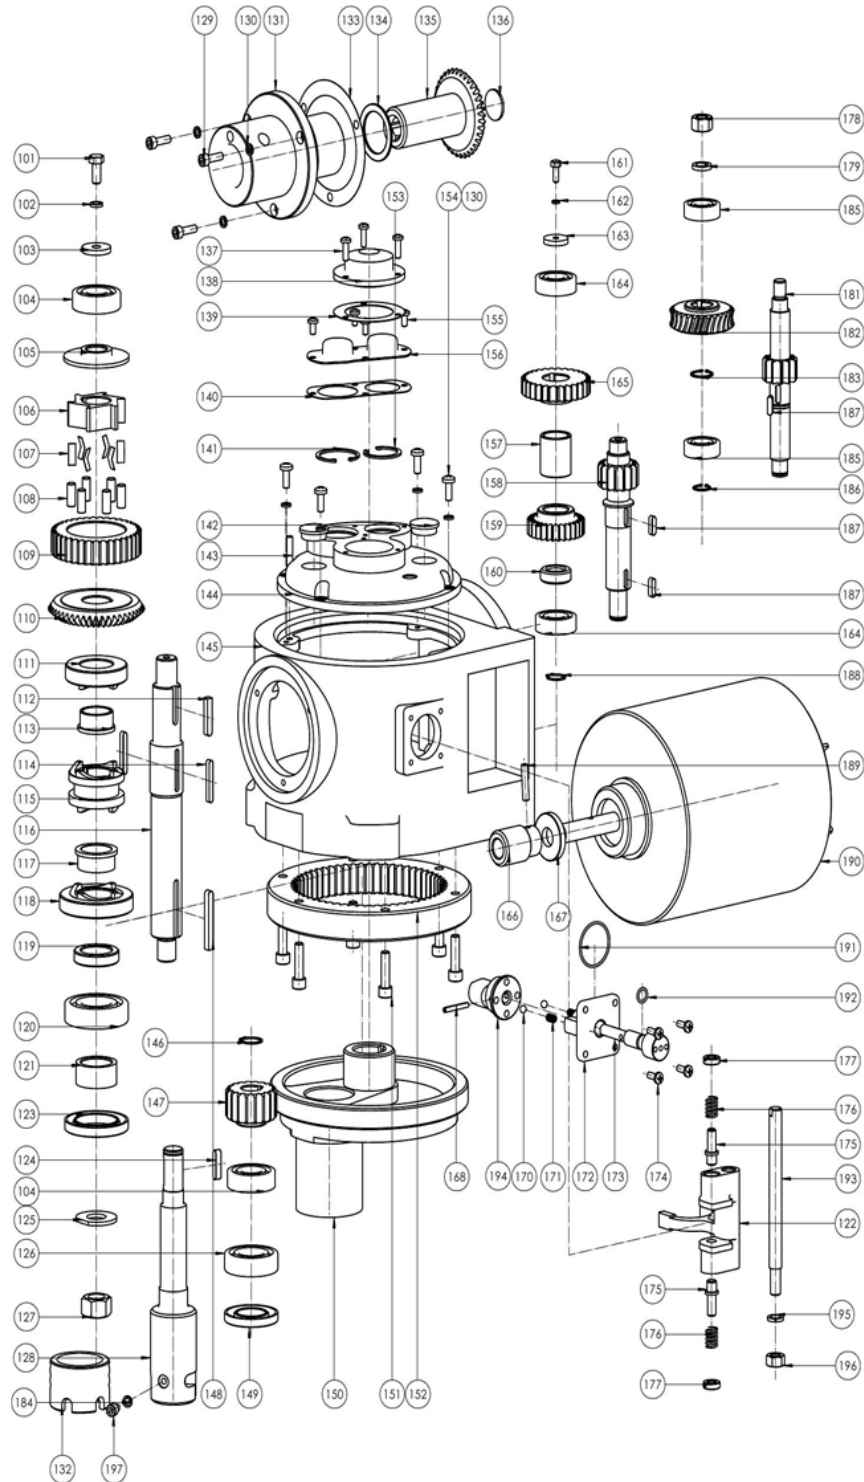

# Parts Breakdown

Model MX-CN-0030 44388