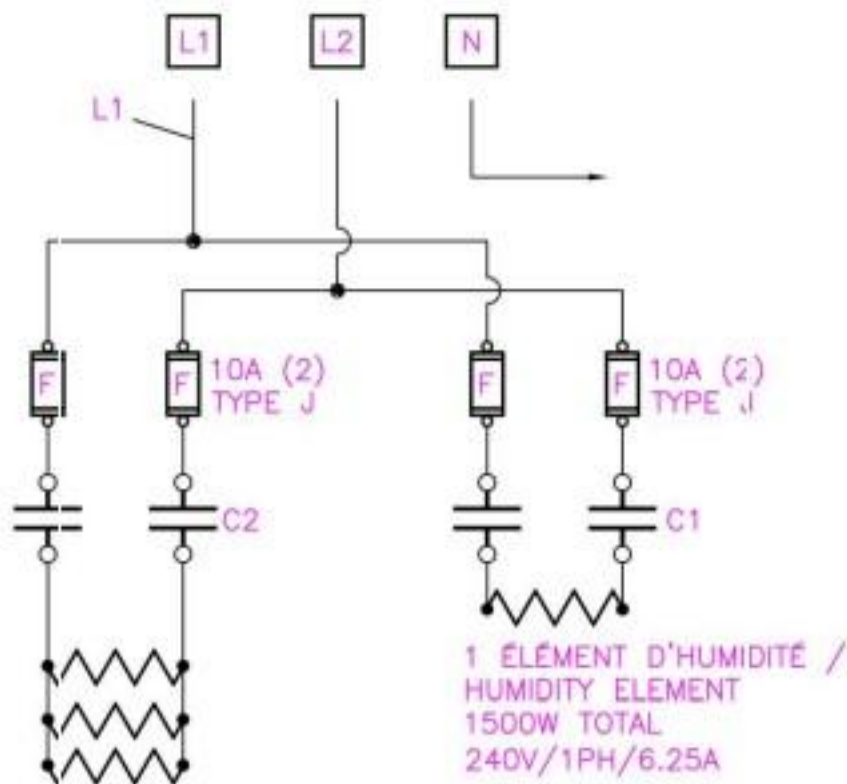

POUR MODÈLE / FOR MODEL:
PPR-1S-1D, PPR-1S-1DS

3 ÉLÉMENTS CHALEURS /
HEAT ELEMENTS
500W CHAQUE / EACH
1500KW TOTAL
240V/1PH/6.25A