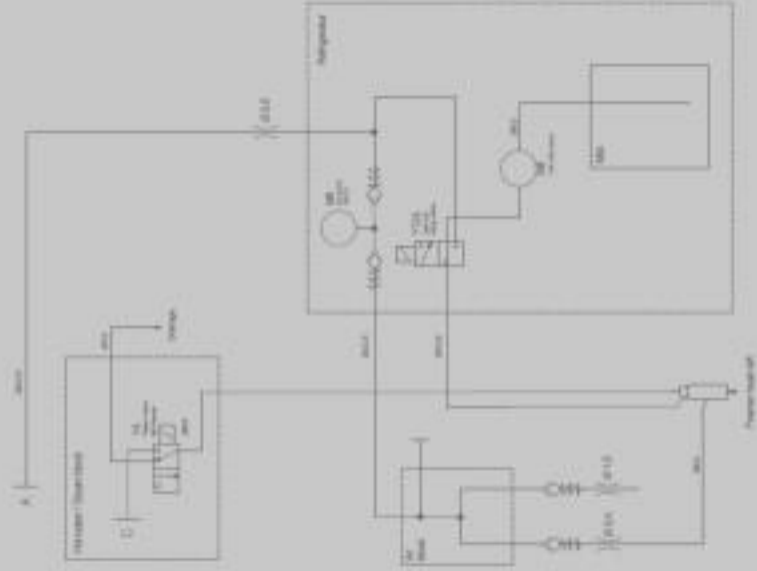

Problemler Modülü

Stroom

110 volt - 50 amp

110 volt - 50 amp

Druyer

Clear Water-afvoer

110 volt - 50 amp

Coffe-Catrol

EGRO ONE
S.P. 2015
EM5203

Hydraulic diagram (M6)
REV 1 (02/21) AA 1 of 1