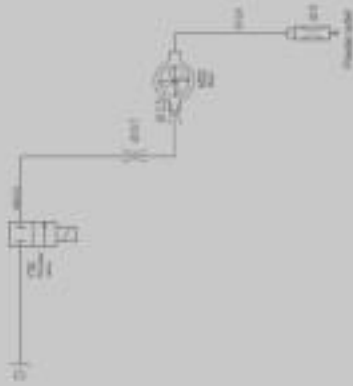

Problemler Modülü

Stroom

110 volt - 50 amp

110 volt - 50 amp

Druyer

Clear Water-afvoer

110 volt - 50 amp

Coffe-Catrol

EGRO ONE
S.P. 2015
EM5203

Hydraulic diagram (M6)
REV 1 (02/21) AA 1 of 1