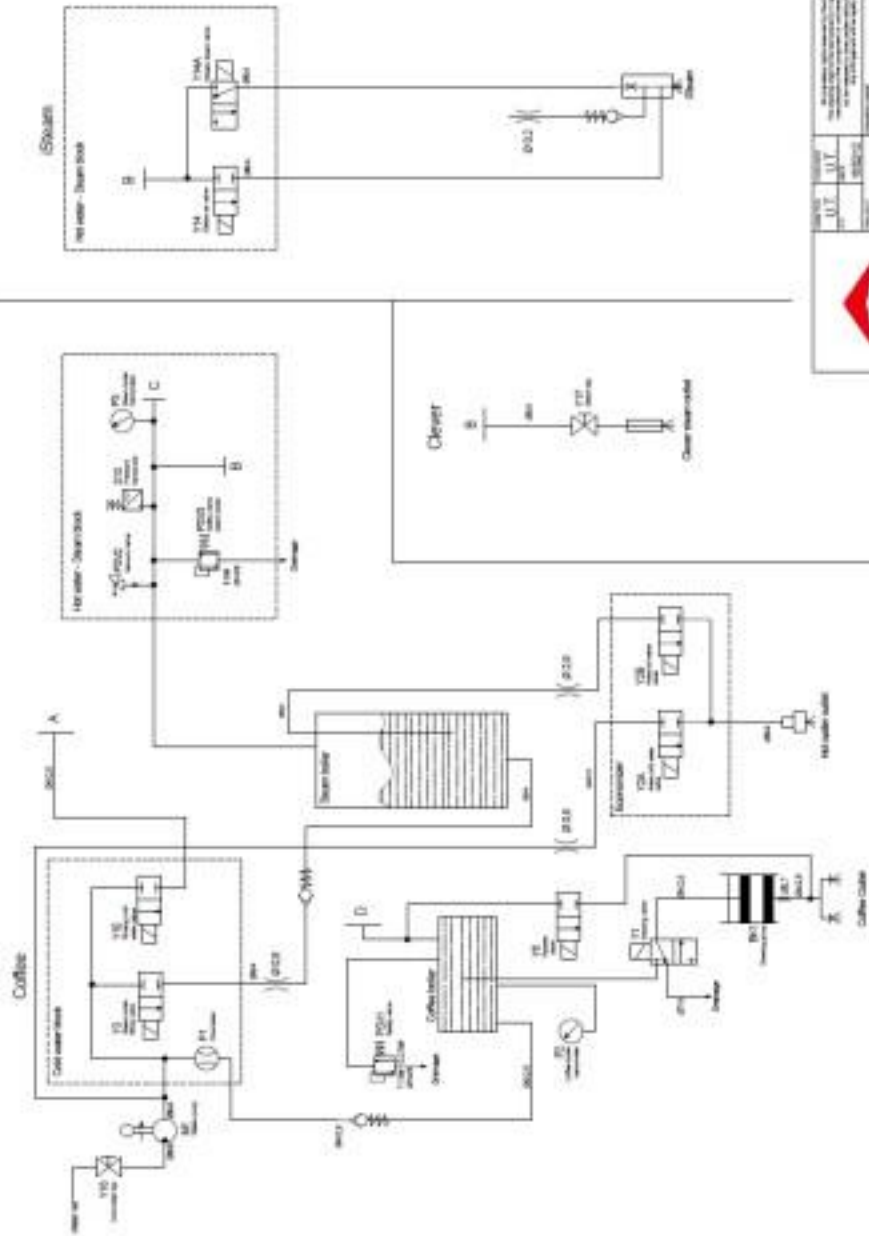

Problemler Modülü

Stroom

110 volt - 50 amp

110 volt - 50 amp

Druyer

Clear Water-afvoer

110 volt - 50 amp

Coffe-Catrol

EGRO ONE
S.P. 2015
EM5203

Hydraulic diagram (M6)
REV 1 (02/21) AA 1 of 1