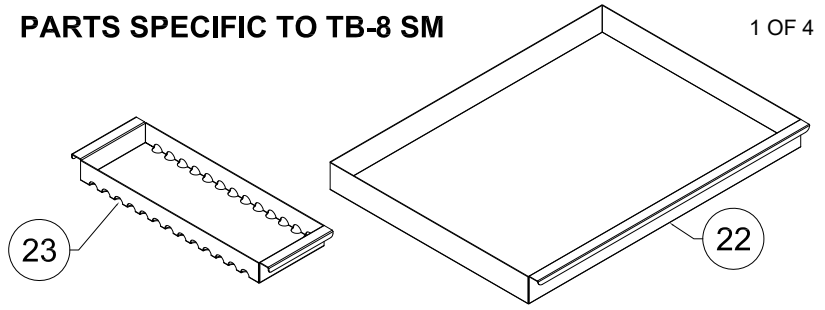

TB-8 / RB-8 SERIES

PARTS SPECIFIC TO TB-8 SM

PARTS SPECIFIC TO RB-8

TB-8/RB-8 PARTS LIST			
ITEM NO.	PART NO.	DESCRIPTION	OLD REFERENCE #
1	44240	15 BACK CAP, TB-8 / RB-8	TB-25 / RB-24
	44241	21 BACK CAP, TB-8 / RB-8	TB-25 / RB-24
	44242	25 BACK CAP, TB-8 / RB-8	TB-25 / RB-24
	44243	30 BACK CAP, TB-8 / RB-8	TB-25 / RB-24
	44244	36 BACK CAP, TB-8 / RB-8	TB-25 / RB-24
	44245	41 BACK CAP, TB-8 / RB-8	TB-25 / RB-24
	44246	46 BACK CAP, TB-8 / RB-8	TB-25 / RB-24
	44247	60 BACK CAP, TB-8 / RB-8	TB-25 / RB-24
	44248	72 BACK CAP, TB-8 / RB-8	TB-25 / RB-24
44249	84 BACK CAP, TB-8 / RB-8	TB-25 / RB-24	
2	44263	15 HEAT SHIELD, TB-8 / RB-8	TB-18
	44264	21 HEAT SHIELD, TB-8 / RB-8	TB-18
	44265	25 HEAT SHIELD, TB-8 / RB-8	TB-18
	44266	30 HEAT SHIELD, TB-8 / RB-8	TB-18
	44267	36 HEAT SHIELD, TB-8 / RB-8	TB-18
	44268	41 HEAT SHIELD, TB-8 / RB-8	TB-18
	44269	46 HEAT SHIELD, TB-8 / RB-8	TB-18
	44270	60 HEAT SHIELD, TB-8 / RB-8	TB-18
	44271	72 HEAT SHIELD, TB-8 / RB-8	TB-18
44272	84 HEAT SHIELD, TB-8 / RB-8	TB-18	
3	44286	TB-815 RADIANT PAN ASSY WELDMENT	TB-15-05
	44287	TB-821 RADIANT PAN ASSY WELDMENT	TB-21-05
	44288	TB-825 RADIANT PAN ASSY WELDMENT	TB-25-05
	44289	TB-830 RADIANT PAN ASSY WELDMENT	TB-30-05
	44290	TB-836 RADIANT PAN ASSY WELDMENT	TB-36-05
	44291	TB-841 RADIANT PAN ASSY WELDMENT	TB-41-05
	44292	TB-846 RADIANT PAN ASSY WELDMENT	TB-46-05
	44293	TB-860 RADIANT PAN ASSY WELDMENT	TB-60-05
	44294	TB-872 RADIANT PAN ASSY WELDMENT	TB-72-05
44295	TB-884 RADIANT PAN ASSY WELDMENT	TB-84-05	
4	1618	GAS PRESSURE REGULATOR (NATURAL GAS)	TB-20 / RB-20
	1619	GAS PRESSURE REGULATOR (PROPANE GAS)	TB-20A / RB-20A
5	44371	PILOT BRACKET, DOUBLE	TB-06 / RB-06A
	44391	PILOT BRACKET, SINGLE	TB-06A / RB-06
6	3604	ADJUSTABLE CHROME LEG 4 INCH	TB-17 / RB-17
7	1121-50	ORIFICE #50 (NATURAL)	TB-10 / RB-10
	1122-56	ORIFICE #56 (LP)	TB-10A / RB-10A
8	1628	GAS VALVE,BRASS, MANUAL W/OUT ORIFICE	TB-11 / RB-11
9	4645	3/16 X 13 S/S PILOT TIP TUBING ASSY KIT	TB-09 /TB-09A/RB-09/RB-09A
10	1211	3/16 CC X 1/8 NPT DUAL PILOT ADJUSTABLE VALVE	TB-12 / RB-12
11	1120	3/16 CC X 1/8 NPT 90 DEG PILOT ADJUSTABLE VALVE	TB-12A / RB-12A