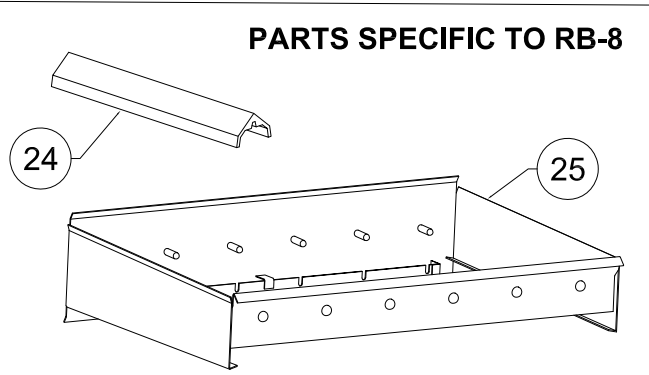

TB-8 / RB-8 SERIES

PARTS SPECIFIC TO TB-8 SM

PARTS SPECIFIC TO RB-8

TB-8/RB-8 PARTS LIST			
ITEM NO.	PART NO.	DESCRIPTION	OLD REFERENCE #
1	44240	15 BACK CAP, TB-8 / RB-8	TB-25 / RB-24
	44241	21 BACK CAP, TB-8 / RB-8	TB-25 / RB-24
	44242	25 BACK CAP, TB-8 / RB-8	TB-25 / RB-24
	44243	30 BACK CAP, TB-8 / RB-8	TB-25 / RB-24
	44244	36 BACK CAP, TB-8 / RB-8	TB-25 / RB-24
	44245	41 BACK CAP, TB-8 / RB-8	TB-25 / RB-24
	44246	46 BACK CAP, TB-8 / RB-8	TB-25 / RB-24
	44247	60 BACK CAP, TB-8 / RB-8	TB-25 / RB-24
	44248	72 BACK CAP, TB-8 / RB-8	TB-25 / RB-24
44249	84 BACK CAP, TB-8 / RB-8	TB-25 / RB-24	
2	44263	15 HEAT SHIELD, TB-8 / RB-8	TB-18
	44264	21 HEAT SHIELD, TB-8 / RB-8	TB-18
	44265	25 HEAT SHIELD, TB-8 / RB-8	TB-18
	44266	30 HEAT SHIELD, TB-8 / RB-8	TB-18
	44267	36 HEAT SHIELD, TB-8 / RB-8	TB-18
	44268	41 HEAT SHIELD, TB-8 / RB-8	TB-18
	44269	46 HEAT SHIELD, TB-8 / RB-8	TB-18
	44270	60 HEAT SHIELD, TB-8 / RB-8	TB-18
	44271	72 HEAT SHIELD, TB-8 / RB-8	TB-18
44272	84 HEAT SHIELD, TB-8 / RB-8	TB-18	
3	44286	TB-815 RADIANT PAN ASSY WELDMENT	TB-15-05
	44287	TB-821 RADIANT PAN ASSY WELDMENT	TB-21-05
	44288	TB-825 RADIANT PAN ASSY WELDMENT	TB-25-05
	44289	TB-830 RADIANT PAN ASSY WELDMENT	TB-30-05
	44290	TB-836 RADIANT PAN ASSY WELDMENT	TB-36-05
	44291	TB-841 RADIANT PAN ASSY WELDMENT	TB-41-05
	44292	TB-846 RADIANT PAN ASSY WELDMENT	TB-46-05
	44293	TB-860 RADIANT PAN ASSY WELDMENT	TB-60-05
	44294	TB-872 RADIANT PAN ASSY WELDMENT	TB-72-05
44295	TB-884 RADIANT PAN ASSY WELDMENT	TB-84-05	
4	1618	GAS PRESSURE REGULATOR (NATURAL GAS)	TB-20 / RB-20
	1619	GAS PRESSURE REGULATOR (PROPANE GAS)	TB-20A / RB-20A
5	44371	PILOT BRACKET, DOUBLE	TB-06 / RB-06A
	44391	PILOT BRACKET, SINGLE	TB-06A / RB-06
6	3604	ADJUSTABLE CHROME LEG 4 INCH	TB-17 / RB-17
7	1121-50	ORIFICE #50 (NATURAL)	TB-10 / RB-10
	1122-56	ORIFICE #56 (LP)	TB-10A / RB-10A
8	1628	GAS VALVE,BRASS, MANUAL W/OUT ORIFICE	TB-11 / RB-11
9	4645	3/16 X 13 S/S PILOT TIP TUBING ASSY KIT	TB-09 /TB-09A/RB-09/RB-09A
10	1211	3/16 CC X 1/8 NPT DUAL PILOT ADJUSTABLE VALVE	TB-12 / RB-12
11	1120	3/16 CC X 1/8 NPT 90 DEG PILOT ADJUSTABLE VALVE	TB-12A / RB-12A