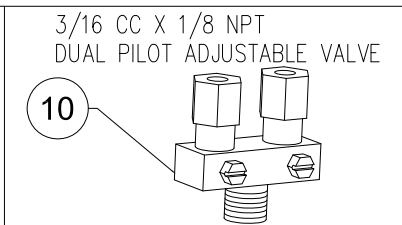

TB-8 / RB-8 SERIES

PARTS SPECIFIC TO TB-8 SM

PARTS SPECIFIC TO RB-8

TB-8/RB-8 PARTS LIST			
ITEM NO.	PART NO.	DESCRIPTION	OLD REFERENCE #
1	44240	15 BACK CAP, TB-8 / RB-8	TB-25 / RB-24
	44241	21 BACK CAP, TB-8 / RB-8	TB-25 / RB-24
	44242	25 BACK CAP, TB-8 / RB-8	TB-25 / RB-24
	44243	30 BACK CAP, TB-8 / RB-8	TB-25 / RB-24
	44244	36 BACK CAP, TB-8 / RB-8	TB-25 / RB-24
	44245	41 BACK CAP, TB-8 / RB-8	TB-25 / RB-24
	44246	46 BACK CAP, TB-8 / RB-8	TB-25 / RB-24
	44247	60 BACK CAP, TB-8 / RB-8	TB-25 / RB-24
	44248	72 BACK CAP, TB-8 / RB-8	TB-25 / RB-24
44249	84 BACK CAP, TB-8 / RB-8	TB-25 / RB-24	
2	44263	15 HEAT SHIELD, TB-8 / RB-8	TB-18
	44264	21 HEAT SHIELD, TB-8 / RB-8	TB-18
	44265	25 HEAT SHIELD, TB-8 / RB-8	TB-18
	44266	30 HEAT SHIELD, TB-8 / RB-8	TB-18
	44267	36 HEAT SHIELD, TB-8 / RB-8	TB-18
	44268	41 HEAT SHIELD, TB-8 / RB-8	TB-18
	44269	46 HEAT SHIELD, TB-8 / RB-8	TB-18
	44270	60 HEAT SHIELD, TB-8 / RB-8	TB-18
	44271	72 HEAT SHIELD, TB-8 / RB-8	TB-18
44272	84 HEAT SHIELD, TB-8 / RB-8	TB-18	
3	44286	TB-815 RADIANT PAN ASSY WELDMENT	TB-15-05
	44287	TB-821 RADIANT PAN ASSY WELDMENT	TB-21-05
	44288	TB-825 RADIANT PAN ASSY WELDMENT	TB-25-05
	44289	TB-830 RADIANT PAN ASSY WELDMENT	TB-30-05
	44290	TB-836 RADIANT PAN ASSY WELDMENT	TB-36-05
	44291	TB-841 RADIANT PAN ASSY WELDMENT	TB-41-05
	44292	TB-846 RADIANT PAN ASSY WELDMENT	TB-46-05
	44293	TB-860 RADIANT PAN ASSY WELDMENT	TB-60-05
	44294	TB-872 RADIANT PAN ASSY WELDMENT	TB-72-05
44295	TB-884 RADIANT PAN ASSY WELDMENT	TB-84-05	
4	1618	GAS PRESSURE REGULATOR (NATURAL GAS)	TB-20 / RB-20
	1619	GAS PRESSURE REGULATOR (PROPANE GAS)	TB-20A / RB-20A
5	44371	PILOT BRACKET, DOUBLE	TB-06 / RB-06A
	44391	PILOT BRACKET, SINGLE	TB-06A / RB-06
6	3604	ADJUSTABLE CHROME LEG 4 INCH	TB-17 / RB-17
7	1121-50	ORIFICE #50 (NATURAL)	TB-10 / RB-10
	1122-56	ORIFICE #56 (LP)	TB-10A / RB-10A
8	1628	GAS VALVE,BRASS, MANUAL W/OUT ORIFICE	TB-11 / RB-11
9	4645	3/16 X 13 S/S PILOT TIP TUBING ASSY KIT	TB-09 /TB-09A/RB-09/RB-09A
10	1211	3/16 CC X 1/8 NPT DUAL PILOT ADJUSTABLE VALVE	TB-12 / RB-12
11	1120	3/16 CC X 1/8 NPT 90 DEG PILOT ADJUSTABLE VALVE	TB-12A / RB-12A