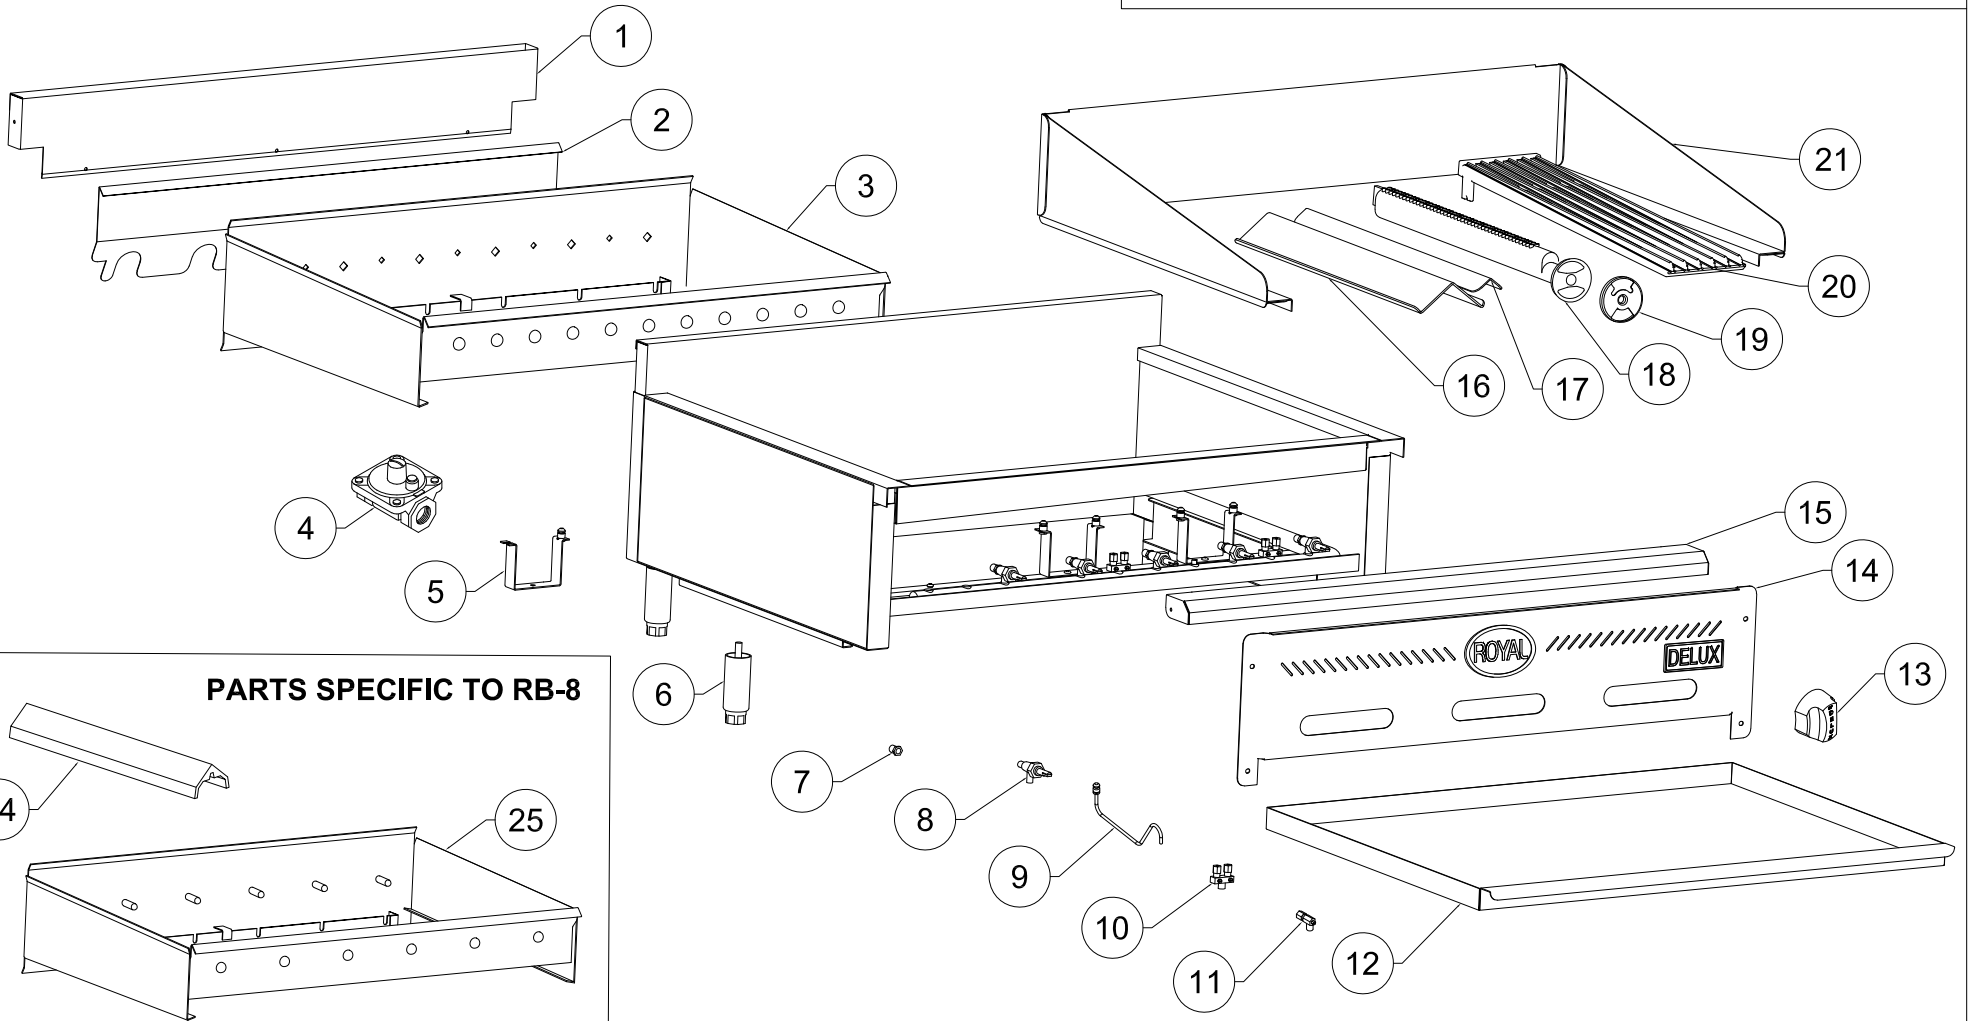

TB-8 / RB-8 SERIES

PARTS SPECIFIC TO TB-8 SM

PARTS SPECIFIC TO RB-8

TB-8/RB-8 PARTS LIST			
ITEM NO.	PART NO.	DESCRIPTION	OLD REFERENCE #
1	44240	15 BACK CAP, TB-8 / RB-8	TB-25 / RB-24
	44241	21 BACK CAP, TB-8 / RB-8	TB-25 / RB-24
	44242	25 BACK CAP, TB-8 / RB-8	TB-25 / RB-24
	44243	30 BACK CAP, TB-8 / RB-8	TB-25 / RB-24
	44244	36 BACK CAP, TB-8 / RB-8	TB-25 / RB-24
	44245	41 BACK CAP, TB-8 / RB-8	TB-25 / RB-24
	44246	46 BACK CAP, TB-8 / RB-8	TB-25 / RB-24
	44247	60 BACK CAP, TB-8 / RB-8	TB-25 / RB-24
	44248	72 BACK CAP, TB-8 / RB-8	TB-25 / RB-24
44249	84 BACK CAP, TB-8 / RB-8	TB-25 / RB-24	
2	44263	15 HEAT SHIELD, TB-8 / RB-8	TB-18
	44264	21 HEAT SHIELD, TB-8 / RB-8	TB-18
	44265	25 HEAT SHIELD, TB-8 / RB-8	TB-18
	44266	30 HEAT SHIELD, TB-8 / RB-8	TB-18
	44267	36 HEAT SHIELD, TB-8 / RB-8	TB-18
	44268	41 HEAT SHIELD, TB-8 / RB-8	TB-18
	44269	46 HEAT SHIELD, TB-8 / RB-8	TB-18
	44270	60 HEAT SHIELD, TB-8 / RB-8	TB-18
	44271	72 HEAT SHIELD, TB-8 / RB-8	TB-18
44272	84 HEAT SHIELD, TB-8 / RB-8	TB-18	
3	44286	TB-815 RADIANT PAN ASSY WELDMENT	TB-15-05
	44287	TB-821 RADIANT PAN ASSY WELDMENT	TB-21-05
	44288	TB-825 RADIANT PAN ASSY WELDMENT	TB-25-05
	44289	TB-830 RADIANT PAN ASSY WELDMENT	TB-30-05
	44290	TB-836 RADIANT PAN ASSY WELDMENT	TB-36-05
	44291	TB-841 RADIANT PAN ASSY WELDMENT	TB-41-05
	44292	TB-846 RADIANT PAN ASSY WELDMENT	TB-46-05
	44293	TB-860 RADIANT PAN ASSY WELDMENT	TB-60-05
	44294	TB-872 RADIANT PAN ASSY WELDMENT	TB-72-05
44295	TB-884 RADIANT PAN ASSY WELDMENT	TB-84-05	
4	1618	GAS PRESSURE REGULATOR (NATURAL GAS)	TB-20 / RB-20
	1619	GAS PRESSURE REGULATOR (PROPANE GAS)	TB-20A / RB-20A
5	44371	PILOT BRACKET, DOUBLE	TB-06 / RB-06A
	44391	PILOT BRACKET, SINGLE	TB-06A / RB-06
6	3604	ADJUSTABLE CHROME LEG 4 INCH	TB-17 / RB-17
7	1121-50	ORIFICE #50 (NATURAL)	TB-10 / RB-10
	1122-56	ORIFICE #56 (LP)	TB-10A / RB-10A
8	1628	GAS VALVE,BRASS, MANUAL W/OUT ORIFICE	TB-11 / RB-11
9	4645	3/16 X 13 S/S PILOT TIP TUBING ASSY KIT	TB-09 /TB-09A/RB-09/RB-09A
10	1211	3/16 CC X 1/8 NPT DUAL PILOT ADJUSTABLE VALVE	TB-12 / RB-12
11	1120	3/16 CC X 1/8 NPT 90 DEG PILOT ADJUSTABLE VALVE	TB-12A / RB-12A