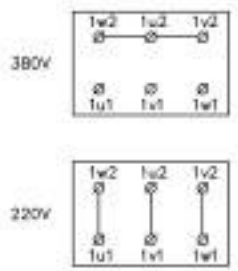

	Français	English
<b>FI</b>	Fitre mono EMI	Single phase RFI filter
<b>F1</b>	Fusible	Fuse
<b>F2</b>	Fusible	Fuse
<b>HC</b>	Voyant cristal	Crystal lamp
<b>HV</b>	Voyant vert	Green lamp
<b>ILS</b>	Interrupteur sécurité cuve	Bowl safety switch
<b>KA</b>	Relais auxiliaire sécurité couvercle	Lid safety auxiliary relay
<b>KB</b>	Relais auxiliaire marche	Auxiliary on relay
<b>KC</b>	Relais auxiliaire pulse	Auxiliary pulse relay
<b>MO</b>	Moteur	Motor
<b>P</b>	Potentiomètre	Potentiometer
<b>SAR</b>	Bouton arrêt	Off switch
<b>SMA</b>	Bouton marche	On switch
<b>SPU</b>	Bouton pulse	Pulse switch
<b>SW</b>	Interrupteur sécurité couvercle	Lid safety switch
<b>TB</b>	Tresse blindage	Shielded sheath
<b>TR</b>	Transformateur	Transformer
<b>VAR</b>	Variateur de fréquence	Inverter

	Français	English
<b>FI</b>	Filtre mono EMI	Single phase RFI filter
<b>F1</b>	Fusible	Fuse
<b>F2</b>	Fusible	Fuse
<b>HC</b>	Voyant cristal	Crystal lamp
<b>HV</b>	Voyant vert	Green lamp
<b>ILS</b>	Interrupteur sécurité cuve	Bowl safety switch
<b>KA</b>	Relais auxiliaire sécurité couvercle	Lid safety auxiliary relay
<b>KB</b>	Relais auxiliaire marche	Auxiliary on relay
<b>KC</b>	Relais auxiliaire pulse	Auxiliary pulse relay
<b>MO</b>	Moteur	Motor
<b>P</b>	Potentiomètre	Potentiometer
<b>PTO</b>	Protecteur thermique	Thermal protector
<b>SAR</b>	Bouton arrêt	Off switch
<b>SMA</b>	Bouton marche	On switch
<b>SPU</b>	Bouton pulse	Pulse switch
<b>SW</b>	Interrupteur sécurité couvercle	Lid safety switch
<b>TB</b>	Tresse blindage	Shielded sheath
<b>TR</b>	Transformateur	Transformer
<b>VAR</b>	Variateur de fréquence	Inverter