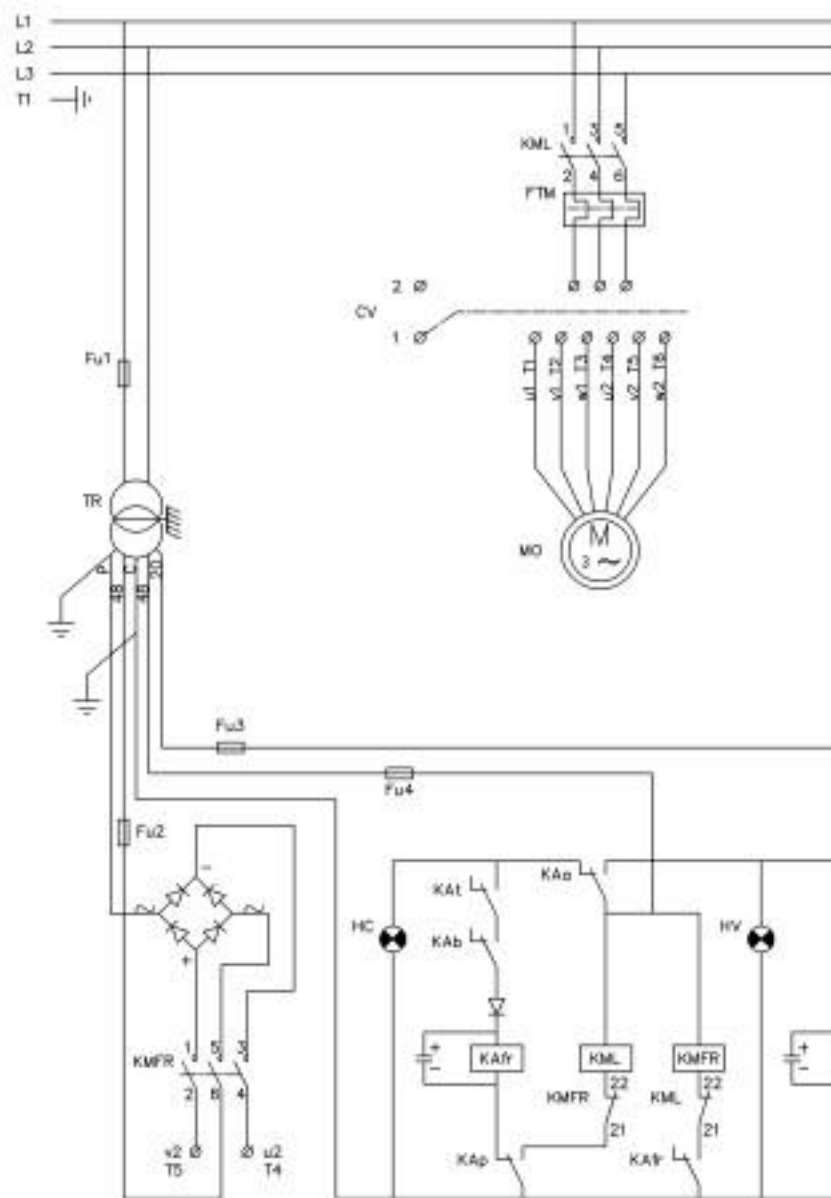

François	English	Deutsch
DV	Commutateur de vitesse	Speed commutator	Geschwindigkeitsschalter
FTM	Relais thermique	Thermal relay	Thermorelais
Fu1	Fusible	Fuse	Sicherung
Fu2	Fusible	Fuse	Sicherung
Fu3	Fusible	Fuse	Sicherung
Fu4	Fusible	Fuse	Sicherung
HC	Voyant cristal	Crystal lamp	Kristalle Leuchte
HV	Voyant vert	Green lamp	Grüne Leuchte
IS	Interrupteur sécurité cage	Cage safety switch	Kontakt zur Nennsicherheit
KAc	Relais auxiliaire couvercle	Auxiliary lid relay	Deckelhilfrelais
KAb	Relais auxiliaire	Auxiliary relay	Hilfrelais
KAr	Relais auxiliaire freinage	Auxiliary brake relay	Bremsenhilfrelais
KAm	Relais auxiliaire marche	Auxiliary on relay	Betriebhilfrelais
KAp	Relais auxiliaire pulse	Auxiliary pulse relay	Impulshilfrelais
KAr	Relais auxiliaire	Auxiliary relay	Hilfrelais
KMFR	Contacteur freinage	Brake contactor	Einachseler Bremsen
KML	Contacteur de ligne	Main contactor	Leiterschalter
MO	Moteur	Motor	Motor
SAR	Interrupteur arrêt	Off switch	Stopschalter
SMA	Interrupteur marche	On switch	Betriebsschalter
SPU	Interrupteur pulse	Pulse switch	Impulsschalter
SW	Interrupteur sécurité couvercle	Lid safety switch	Schalter zur Deckelsicherheit
TR	Transformateur	Transformer	Transformator