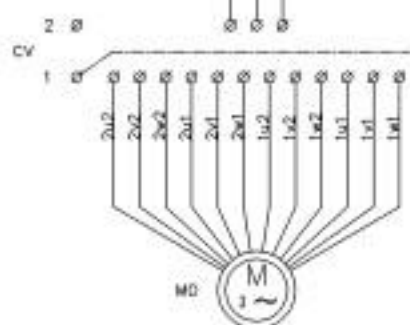

	Français	English
<b>FI</b>	Fitre mono EMI	Single phase RFI filter
<b>F1</b>	Fusible	Fuse
<b>F2</b>	Fusible	Fuse
<b>HC</b>	Voyant cristal	Crystal lamp
<b>HV</b>	Voyant vert	Green lamp
<b>ILS</b>	Interrupteur sécurité cuve	Bowl safety switch
<b>KA</b>	Relais auxiliaire sécurité couvercle	Lid safety auxiliary relay
<b>KB</b>	Relais auxiliaire marche	Auxiliary on relay
<b>KC</b>	Relais auxiliaire pulse	Auxiliary pulse relay
<b>MO</b>	Moteur	Motor
<b>P</b>	Potentiomètre	Potentiometer
<b>SAR</b>	Bouton arrêt	Off switch
<b>SMA</b>	Bouton marche	On switch
<b>SPU</b>	Bouton pulse	Pulse switch
<b>SW</b>	Interrupteur sécurité couvercle	Lid safety switch
<b>TB</b>	Tresse blindage	Shielded sheath
<b>TR</b>	Transformateur	Transformer
<b>VAR</b>	Variateur de fréquence	Inverter

	Français	English
<b>FI</b>	Filtre mono EMI	Single phase RFI filter
<b>F1</b>	Fusible	Fuse
<b>F2</b>	Fusible	Fuse
<b>HC</b>	Voyant cristal	Crystal lamp
<b>HV</b>	Voyant vert	Green lamp
<b>ILS</b>	Interrupteur sécurité cuve	Bowl safety switch
<b>KA</b>	Relais auxiliaire sécurité couvercle	Lid safety auxiliary relay
<b>KB</b>	Relais auxiliaire marche	Auxiliary on relay
<b>KC</b>	Relais auxiliaire pulse	Auxiliary pulse relay
<b>MO</b>	Moteur	Motor
<b>P</b>	Potentiomètre	Potentiometer
<b>PTO</b>	Protecteur thermique	Thermal protector
<b>SAR</b>	Bouton arrêt	Off switch
<b>SMA</b>	Bouton marche	On switch
<b>SPU</b>	Bouton pulse	Pulse switch
<b>SW</b>	Interrupteur sécurité couvercle	Lid safety switch
<b>TB</b>	Tresse blindage	Shielded sheath
<b>TR</b>	Transformateur	Transformer
<b>VAR</b>	Variateur de fréquence	Inverter