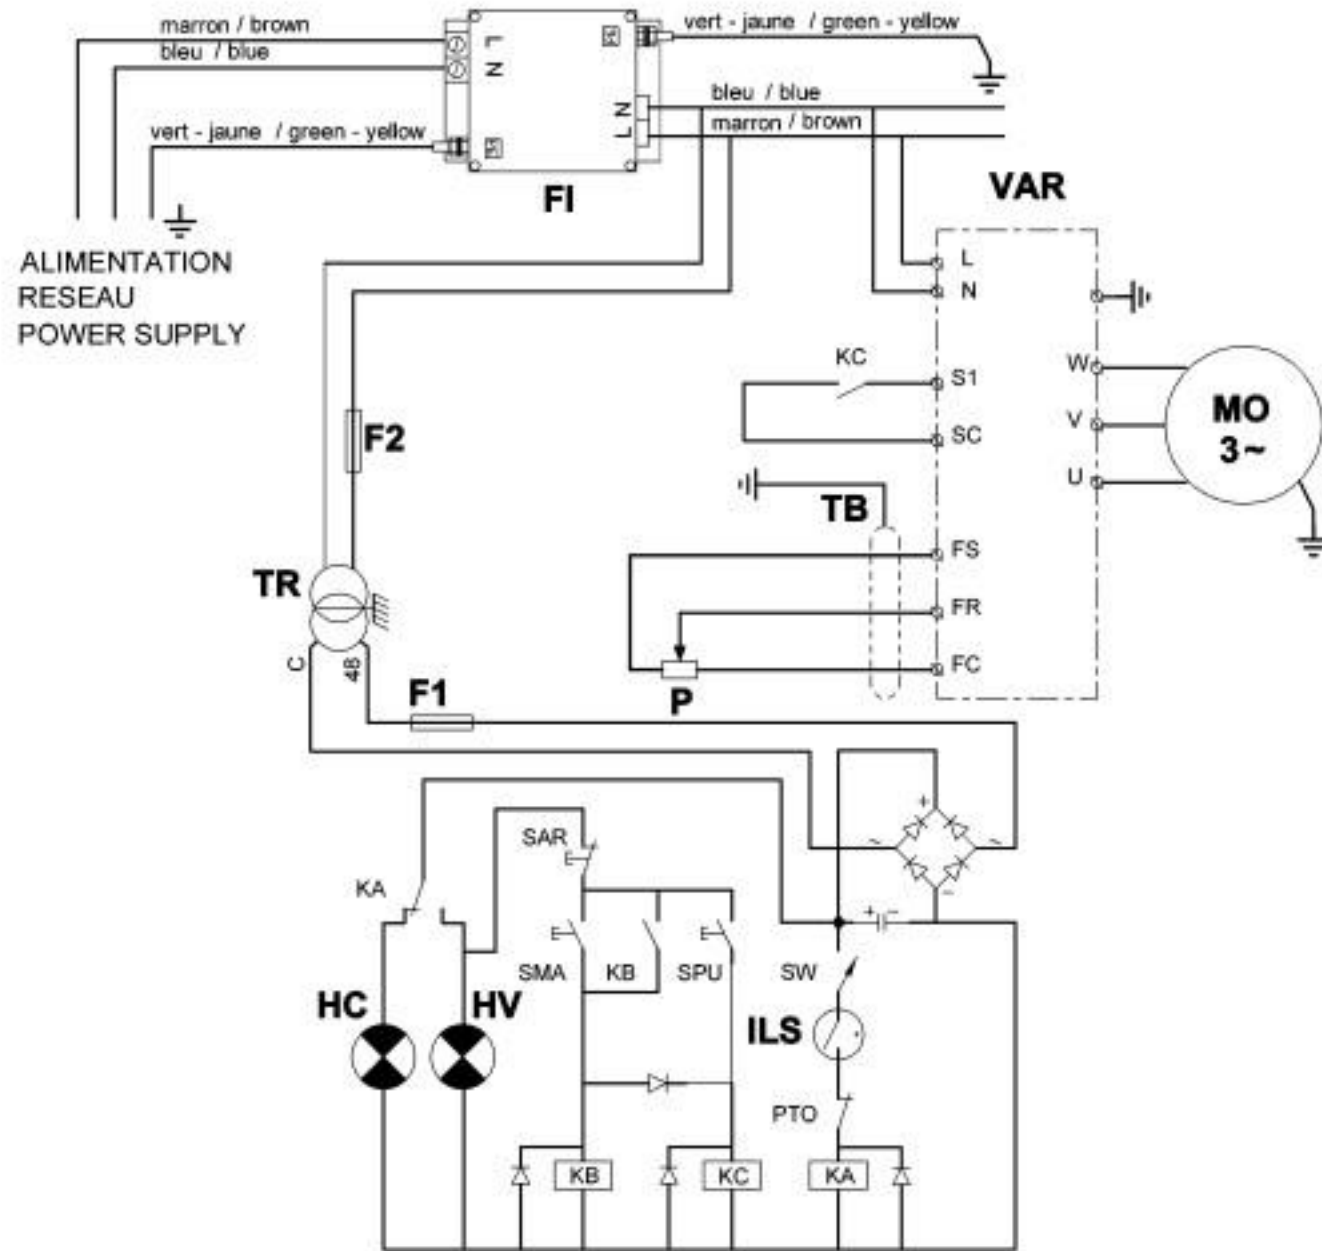

	Français	English
<b>FI</b>	Fitre mono EMI	Single phase RFI filter
<b>F1</b>	Fusible	Fuse
<b>F2</b>	Fusible	Fuse
<b>HC</b>	Voyant cristal	Crystal lamp
<b>HV</b>	Voyant vert	Green lamp
<b>ILS</b>	Interrupteur sécurité cuve	Bowl safety switch
<b>KA</b>	Relais auxiliaire sécurité couvercle	Lid safety auxiliary relay
<b>KB</b>	Relais auxiliaire marche	Auxiliary on relay
<b>KC</b>	Relais auxiliaire pulse	Auxiliary pulse relay
<b>MO</b>	Moteur	Motor
<b>P</b>	Potentiomètre	Potentiometer
<b>SAR</b>	Bouton arrêt	Off switch
<b>SMA</b>	Bouton marche	On switch
<b>SPU</b>	Bouton pulse	Pulse switch
<b>SW</b>	Interrupteur sécurité couvercle	Lid safety switch
<b>TB</b>	Tresse blindage	Shielded sheath
<b>TR</b>	Transformateur	Transformer
<b>VAR</b>	Variateur de fréquence	Inverter

	Français	English
<b>FI</b>	Filtre mono EMI	Single phase RFI filter
<b>F1</b>	Fusible	Fuse
<b>F2</b>	Fusible	Fuse
<b>HC</b>	Voyant cristal	Crystal lamp
<b>HV</b>	Voyant vert	Green lamp
<b>ILS</b>	Interrupteur sécurité cuve	Bowl safety switch
<b>KA</b>	Relais auxiliaire sécurité couvercle	Lid safety auxiliary relay
<b>KB</b>	Relais auxiliaire marche	Auxiliary on relay
<b>KC</b>	Relais auxiliaire pulse	Auxiliary pulse relay
<b>MO</b>	Moteur	Motor
<b>P</b>	Potentiomètre	Potentiometer
<b>PTO</b>	Protecteur thermique	Thermal protector
<b>SAR</b>	Bouton arrêt	Off switch
<b>SMA</b>	Bouton marche	On switch
<b>SPU</b>	Bouton pulse	Pulse switch
<b>SW</b>	Interrupteur sécurité couvercle	Lid safety switch
<b>TB</b>	Tresse blindage	Shielded sheath
<b>TR</b>	Transformateur	Transformer
<b>VAR</b>	Variateur de fréquence	Inverter