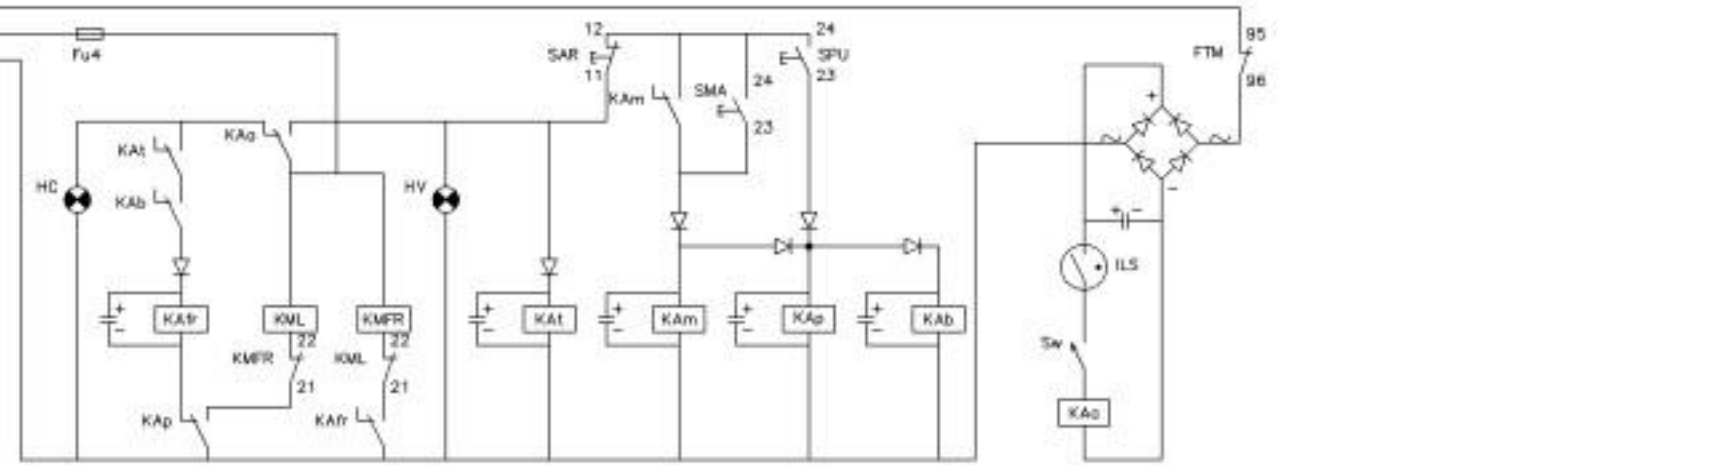

Français	English	Deutsch
DV	Commutateur de vitesse	Speed commutator	Geschwindigkeitsschalter
FTM	Relais thermique	Thermal relay	Thermorelais
Fu1	Fusible	Fuse	Sicherung
Fu2	Fusible	Fuse	Sicherung
Fu3	Fusible	Fuse	Sicherung
Fu4	Fusible	Fuse	Sicherung
HC	Voyant cristal	Crystal lamp	Kristalle Leuchte
HV	Voyant vert	Green lamp	Grüne Leuchte
ILS	Interrupteur s'ouvrir? cover	Box safety switch	Kontakt zur Wärmesicherheit
KAc	Relais auxiliaire couvercle	Auxiliary lid relay	Deckelhilfsrelais
KAb	Relais auxiliaire	Auxiliary relay	Hilfsrelais
KAr	Relais auxiliaire freinage	Auxiliary brake relay	Bremsenhilfsrelais
KAm	Relais auxiliaire marche	Auxiliary on relay	Betriebhilfsrelais
KAp	Relais auxiliaire pulse	Auxiliary pulse relay	Impulshilfsrelais
KAl	Relais auxiliaire	Auxiliary relay	Hilfsrelais
KMFR	Contacteur freinage	Brake contactor	Einachseiler Bremsen
KML	Contacteur de ligne	Main contactor	Linienanschluss
M	Moteur	Motor	Motor
SAR	Interrupteur arrêt	Off switch	Stopschalter
SMA	Interrupteur marche	On switch	Betriebsschalter
SPU	Interrupteur pulse	Pulse switch	Impulsschalter
Sw	Interrupteur s'ouvrir? couvercle	Lid safety switch	Schalter zur Deckelsicherheit
TR	Transformateur	Transformer	Transformator