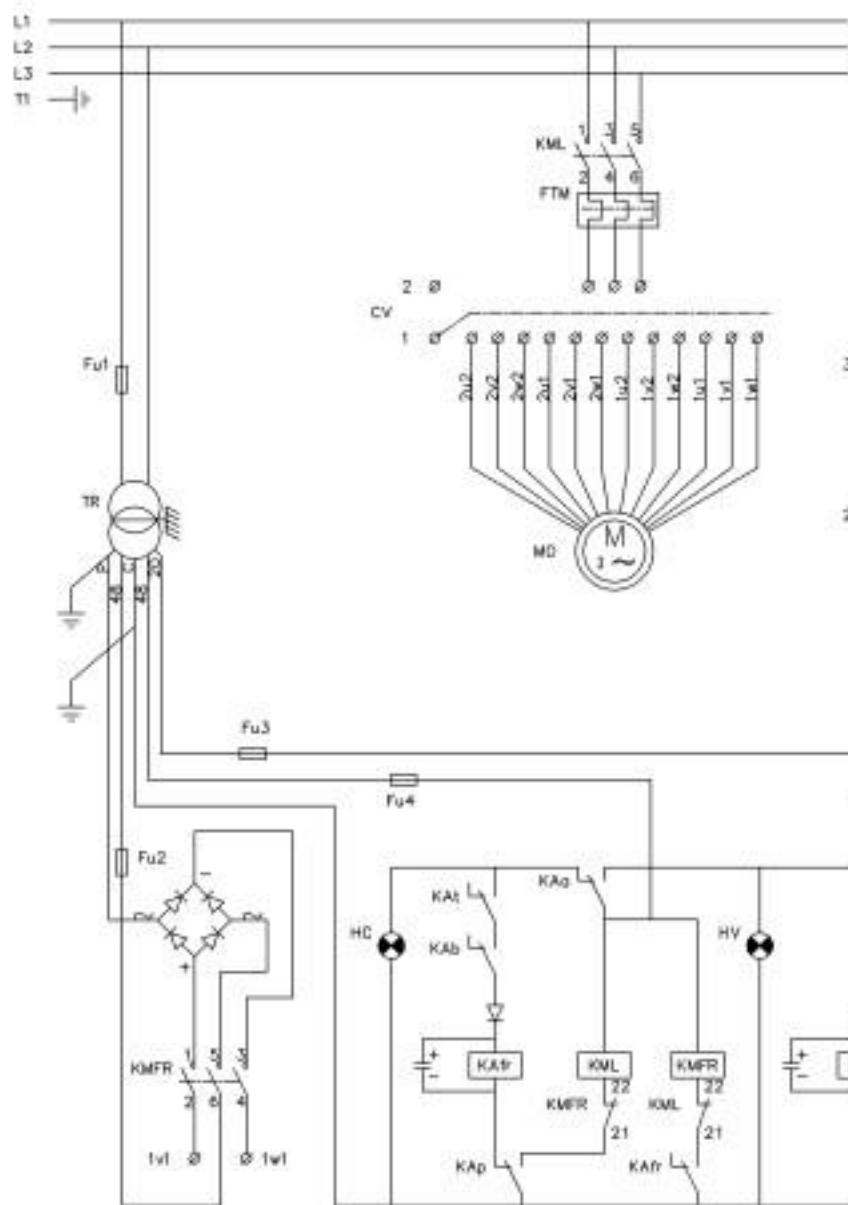

	Français	English
<b>FI</b>	Fitre mono EMI	Single phase RFI filter
<b>F1</b>	Fusible	Fuse
<b>F2</b>	Fusible	Fuse
<b>HC</b>	Voyant cristal	Crystal lamp
<b>HV</b>	Voyant vert	Green lamp
<b>ILS</b>	Interrupteur sécurité cuve	Bowl safety switch
<b>KA</b>	Relais auxiliaire sécurité couvercle	Lid safety auxiliary relay
<b>KB</b>	Relais auxiliaire marche	Auxiliary on relay
<b>KC</b>	Relais auxiliaire pulse	Auxiliary pulse relay
<b>MO</b>	Moteur	Motor
<b>P</b>	Potentiomètre	Potentiometer
<b>SAR</b>	Bouton arrêt	Off switch
<b>SMA</b>	Bouton marche	On switch
<b>SPU</b>	Bouton pulse	Pulse switch
<b>SW</b>	Interrupteur sécurité couvercle	Lid safety switch
<b>TB</b>	Tresse blindage	Shielded sheath
<b>TR</b>	Transformateur	Transformer
<b>VAR</b>	Variateur de fréquence	Inverter

	Français	English
<b>FI</b>	Filtre mono EMI	Single phase RFI filter
<b>F1</b>	Fusible	Fuse
<b>F2</b>	Fusible	Fuse
<b>HC</b>	Voyant cristal	Crystal lamp
<b>HV</b>	Voyant vert	Green lamp
<b>ILS</b>	Interrupteur sécurité cuve	Bowl safety switch
<b>KA</b>	Relais auxiliaire sécurité couvercle	Lid safety auxiliary relay
<b>KB</b>	Relais auxiliaire marche	Auxiliary on relay
<b>KC</b>	Relais auxiliaire pulse	Auxiliary pulse relay
<b>MO</b>	Moteur	Motor
<b>P</b>	Potentiomètre	Potentiometer
<b>PTO</b>	Protecteur thermique	Thermal protector
<b>SAR</b>	Bouton arrêt	Off switch
<b>SMA</b>	Bouton marche	On switch
<b>SPU</b>	Bouton pulse	Pulse switch
<b>SW</b>	Interrupteur sécurité couvercle	Lid safety switch
<b>TB</b>	Tresse blindage	Shielded sheath
<b>TR</b>	Transformateur	Transformer
<b>VAR</b>	Variateur de fréquence	Inverter