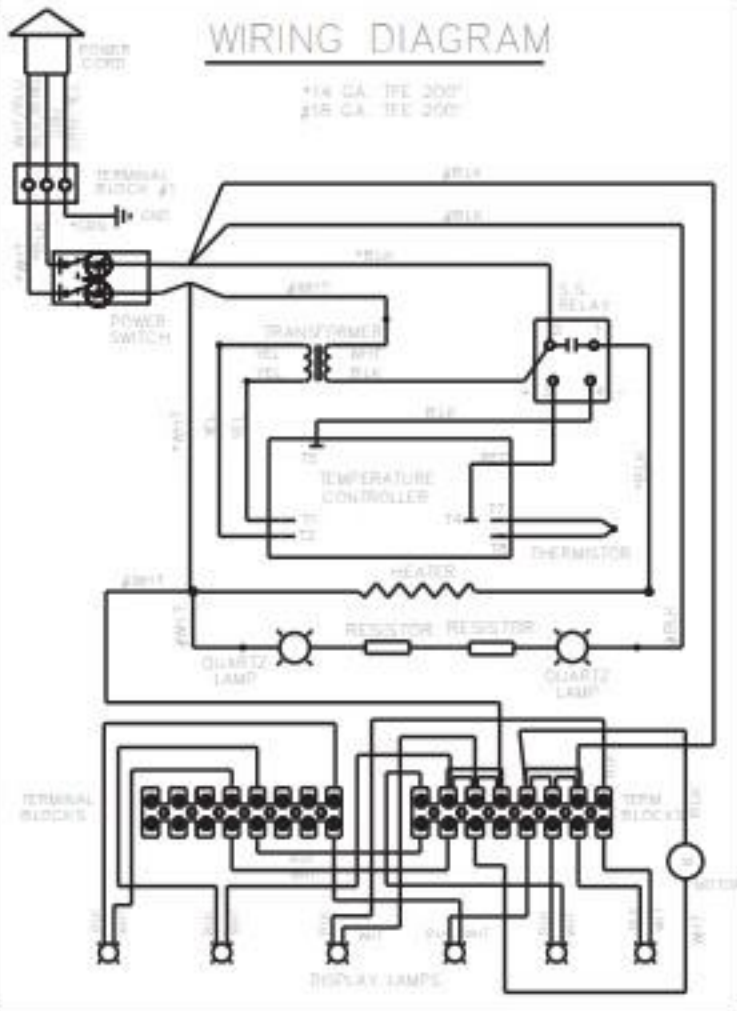

WIRING DIAGRAM

*14 GA. TFE 200"
#18 GA. TFE 200"

DCH-300/320 (120 Volt Units)

*14 GA. TFE 200"

#18 GA. TFE 200"