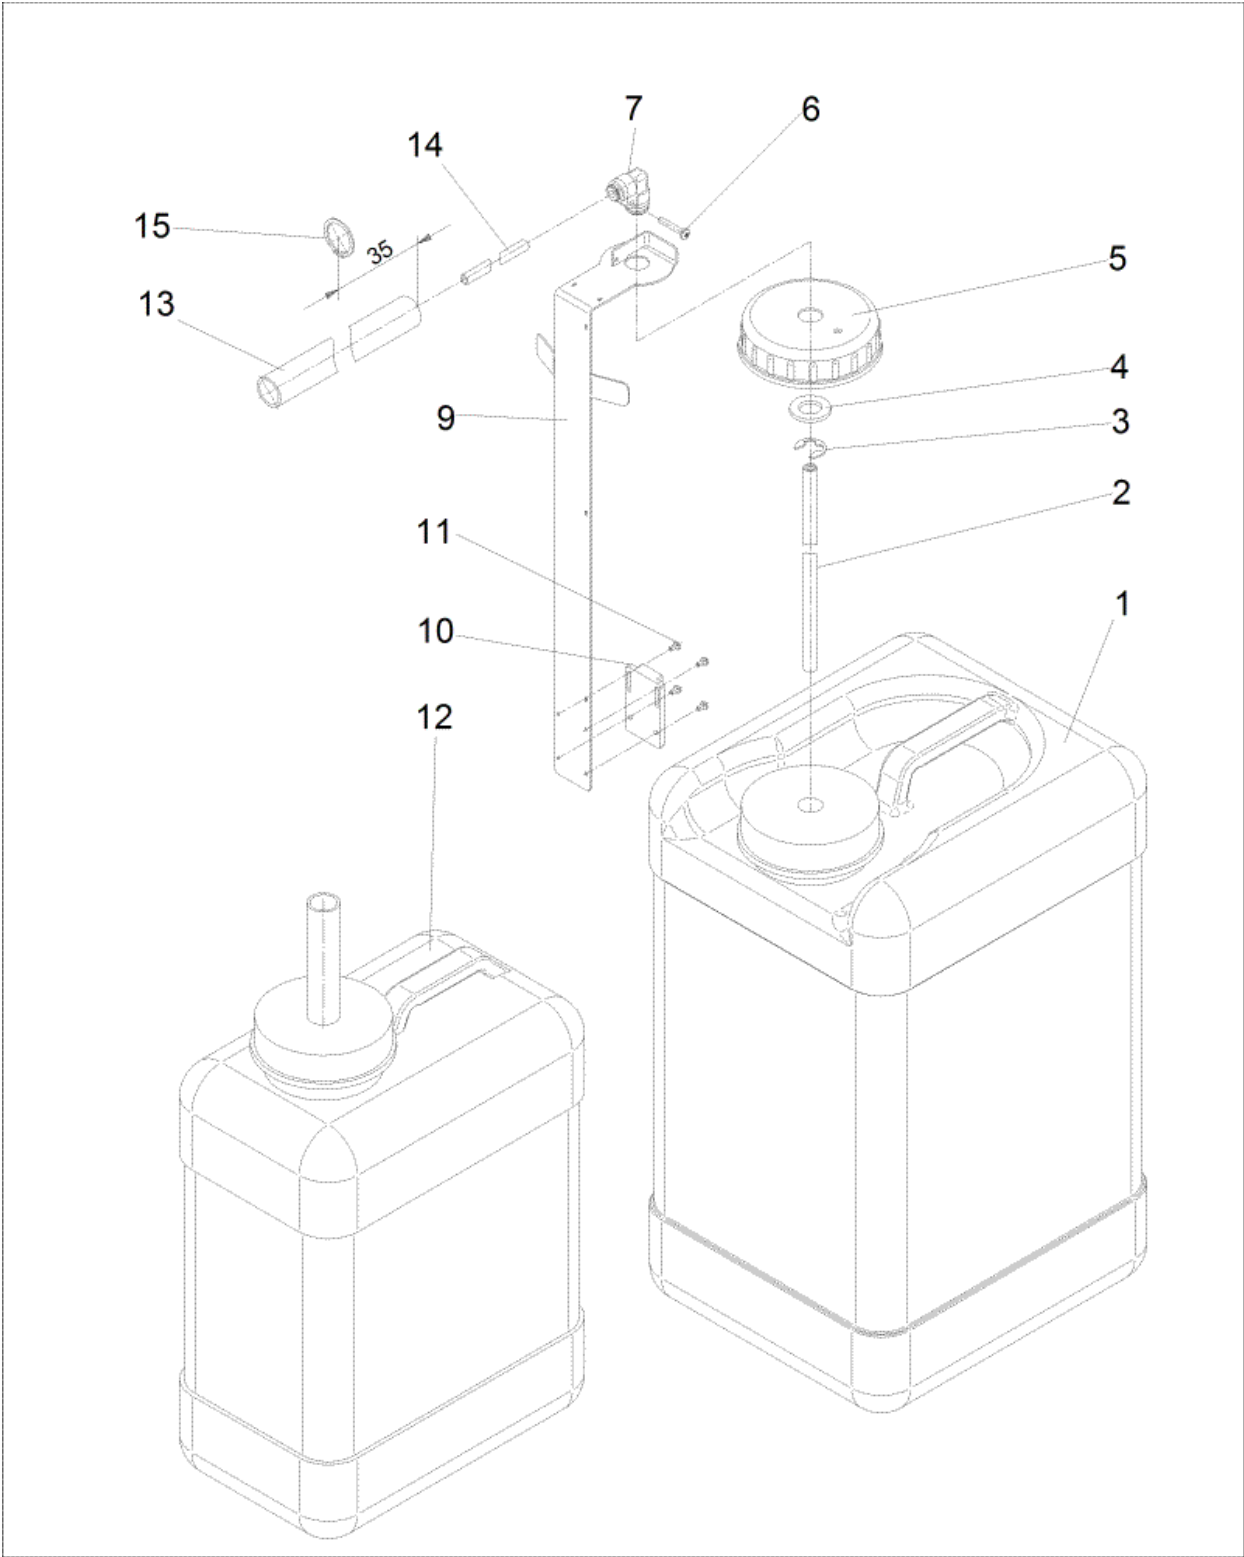

Pos.	Teilenummer Part Number No.de référence	Bezeichnung	Designation	Description	EA	
					1	2
1	33.9393.6000	Behälter 25 l	container 25 l	réceptif 25 l		
2	33.2858.1000	Rohr kompl. Externer Tank Hinweis: Gewindeeinsatz unten	pipe compl. Externer Tank Hinweis: Gewindeeinsatz unten	tuyau compl. Externer Tank Hinweis: Gewindeeinsatz unten		
3	00.0047.2244	Sicherungsscheibe DIN 6799-12 1.4122	safety disk DIN 6799-12 1.4122	rondelle d'arrêt DIN 6799-12 1.4122		
4	00.0047.2113	Scheibe ISO 7089-16-1.4301	washer ISO 7089-16-1.4301	rondelle ISO 7089-16-1.4301		
5	33.9393.8100	Deckel zu Kunststoffbehälter 25 L	cover to Container 25 L	calotte réceptif 25 L		
6	00.0047.3369	Flachkopfschraube ISO 7045- M4x25-1.4301-H	flat head screw ISO 7045-M4x25- 1.4301-H	vis à tête cylindrique ISO 7045- M4x25-1.4301-H		
7	33.2231.4000	Steckanschluss Winkel Steckverbind. 10-6	connection	raccordement		
8						
9	33.2449.9000	Winkel-Sensor externer Tank	angle-sensor externer Tank	angle-sensor externer Tank		
10	33.2458.9000	Näherungsschalter sensor kapazitiv	presence control switch sensor kapazitiv	contrôle de presence sensor kapazitiv		
11	00.0047.3316	Flachkopfschraube ISO 7045- M3x6-1.4301-H	flat head screw ISO 7045-M3x6- 1.4301-H	vis à tête cylindrique ISO 7045- M3x6-1.4301-H		
12	33.2762.5000	Abwasserkanister	Waste water can	Bidon d'eaux résiduaires		
13	00.0048.0042	Ablaufschlauch DN 19 PP grau, 1450 mm lang	discharge hose	tuyau pour écoulement		
14	00.0048.4956	Schlauch 4x1x50 mm PTFE 1650 mm lang	tube 4x1x50 mm	tuyau		
15	00.0047.2235	Sicherungsring DIN 471-25x1,2- 1.4122	safety ring DIN 471-25x1,2-1.4122	anneau d'arrêt DIN 471-25x1,2- 1.4122		
99	33.2459.9000	Kabel externe Tank	cable externe Tank	câble externe Tank		
	33.2256.2000	Passschraube	dowel screw	boulon calibré		
	33.0398.5000	O-Ring Teil auf 33 2256 2000 montieren	O-ring	joint torique		