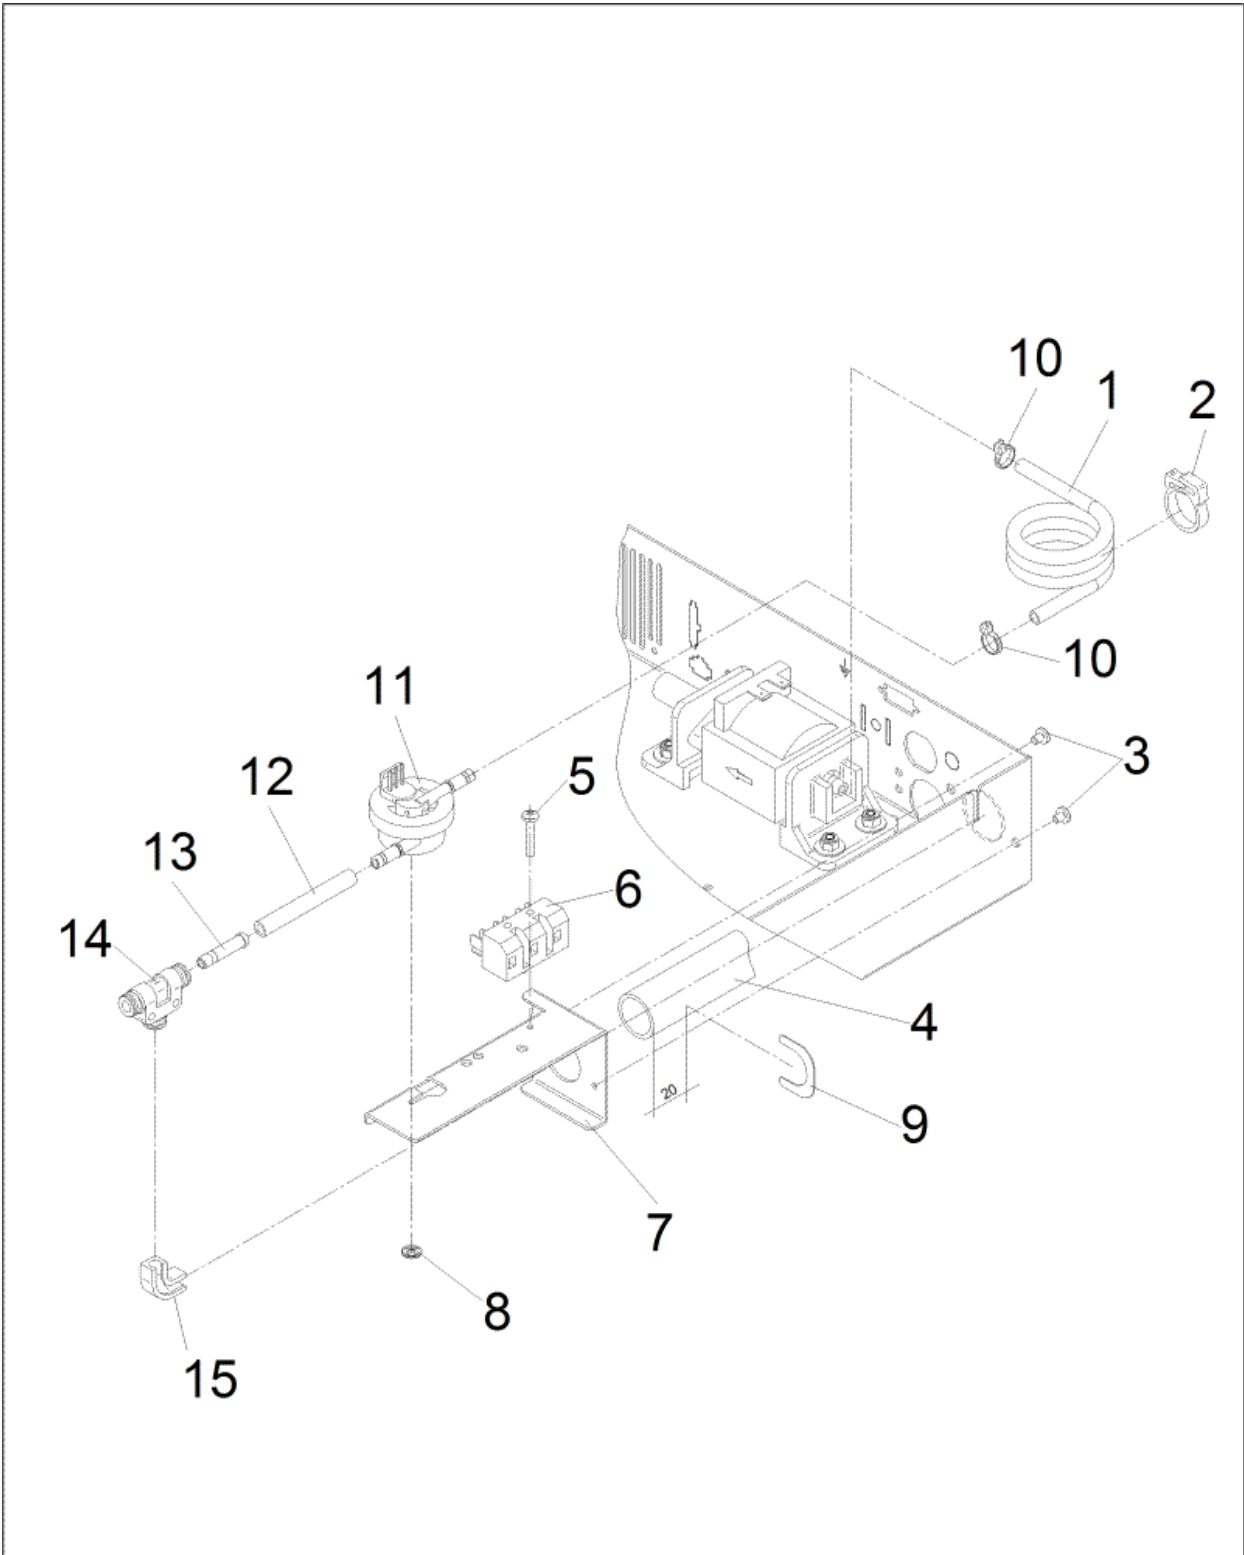

Pos.	Teilenummer Part Number No.de référence	Bezeichnung	Designation	Description	EA	
					1	2
1	00.0048.4948	Silikonschlauch Ø 5x1,5, 700 mm	silicone tubing Ø 5x1,5, 700 mm	tuyau en silicone Ø 5x1,5, 700 mm		
2	33.1543.1000	Schlauchklemme	tube clip	bande métallique du collier de serrage		
3	00.0047.3356	Linsenschraube ISO 7045 M4x8-1.4301	oval head screw ISO 7045 M4x8-1.4301	vis à tête bombée ISO 7045 M4x8-1.4301		
4	00.0048.0042	Ablaufschlauch DN 19 PP grau, 1300 mm lang	discharge hose	tuyau pour écoulement		
5	00.0047.3370	Linsenschraube DIN 7985-M4x22-1.4301	oval head screw DIN 7985-M4x22-1.4301	vis à tête bombée DIN 7985-M4x22-1.4301		
6	33.1636.9000	Steckerleiste 3 P	binding screw ledge 3 P	fixation de câbles, vissée 3 P		
7	33.2279.8200	Winkel DFM externer Tank	angle DFM externer Tank	angle DFM externer Tank		
8	33.2316.3000	Klemmscheibe	clamping sleeve			
9	33.2442.0000	Sicherungsblech	safety plate	tôle de sécurité		
10	33.0649.3000	Kabelbinder	cable clip	attache de câbles		
11	33.2250.3000	Durchflussmengenmesser	flowmeter	débimètre		
12	00.0048.4948	Silikonschlauch Ø 5x1,5, 70 mm	silicone tubing Ø 5x1,5, 70 mm	tuyau en silicone Ø 5x1,5, 70 mm		
13	33.2308.7000	Schlauchnippel	hose nipple	raccord tuyau		
14	33.1445.7000	Steckanschluss	connection	raccordement		
15	33.2229.4000	Schlauchstütze 6er	Tube support elbow 6pcs	Appui de tuyau		

Externe Tanks

Frischwasserzulauf Externe Tanks

Zeichnung: 1 - 2

Ausgabe/Vers.: 3

08.02.2013