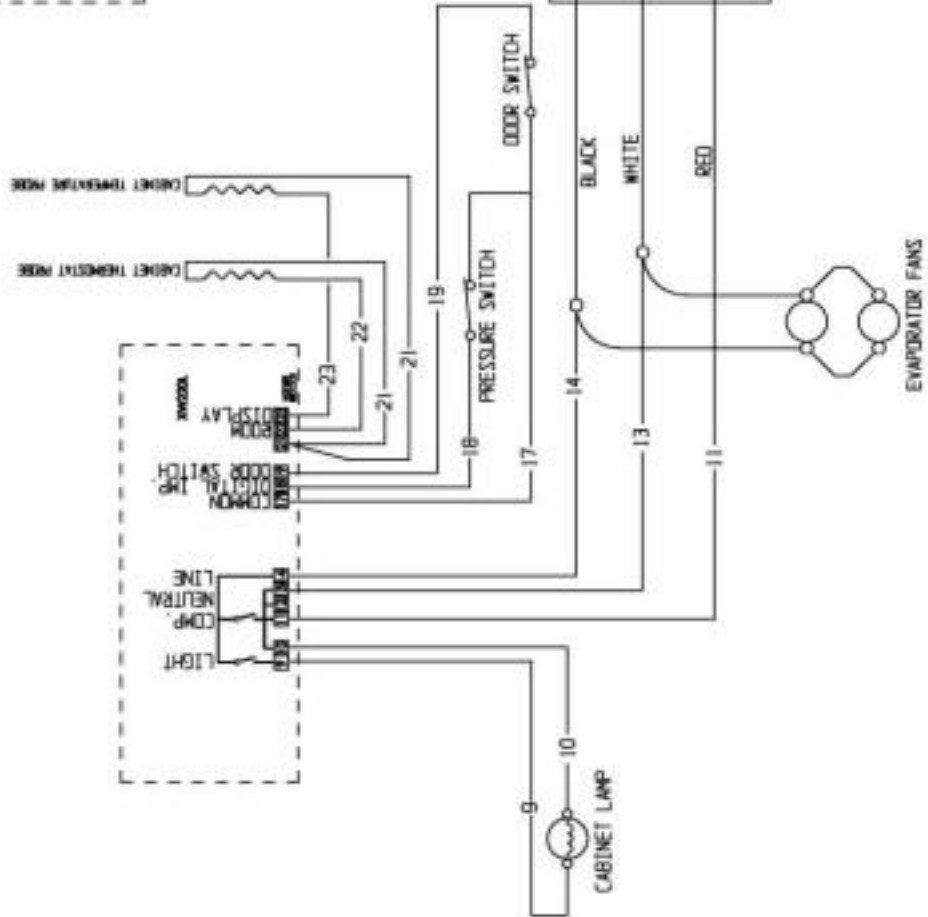

XW220L

MODEL: 30N3R
115V, 60HZ, 1 PHASE