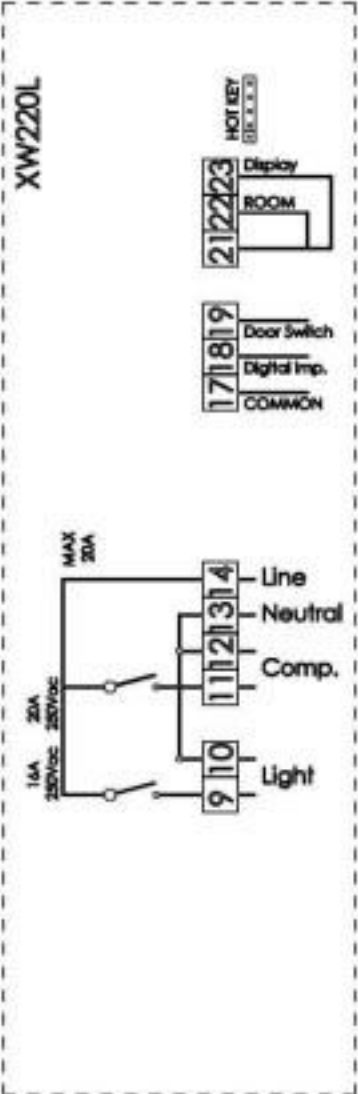

XW220L

MODEL: 30N3R
115V, 60HZ, 1 PHASE