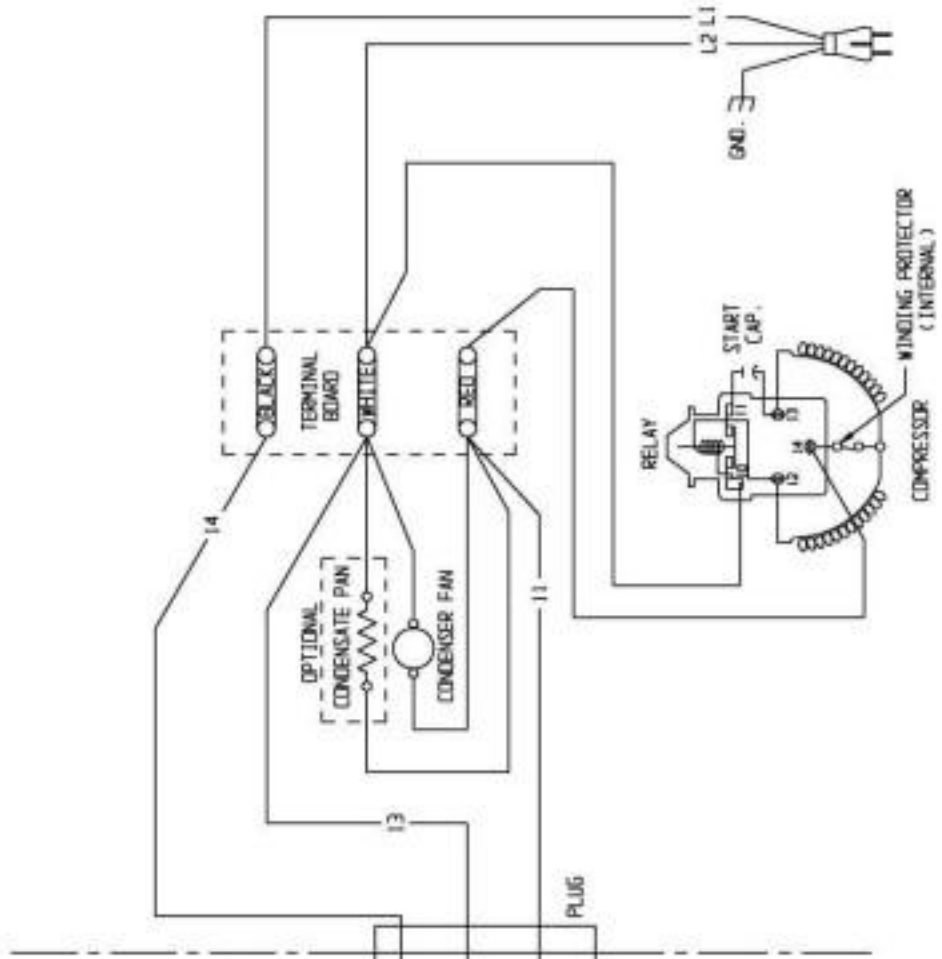

XW220L

MODEL: 30N3R
115V, 60HZ, 1 PHASE