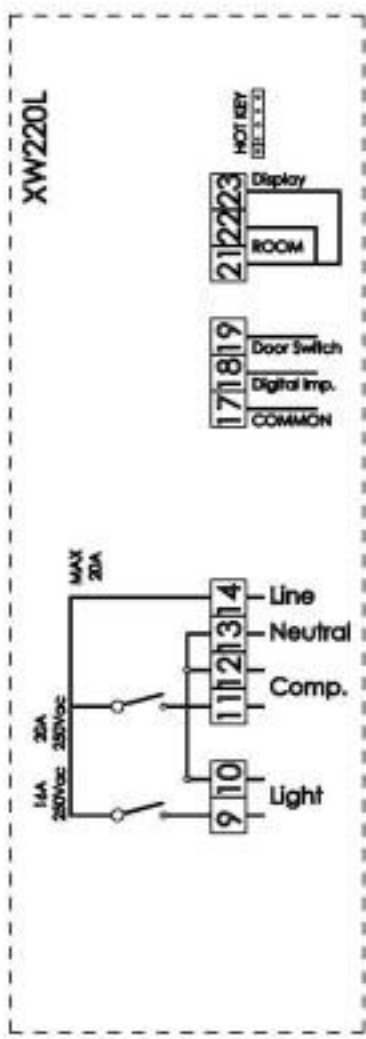

XW220L

MODEL: SOMGR
115V, 60HZ, 1 PHASE

20507 REV B