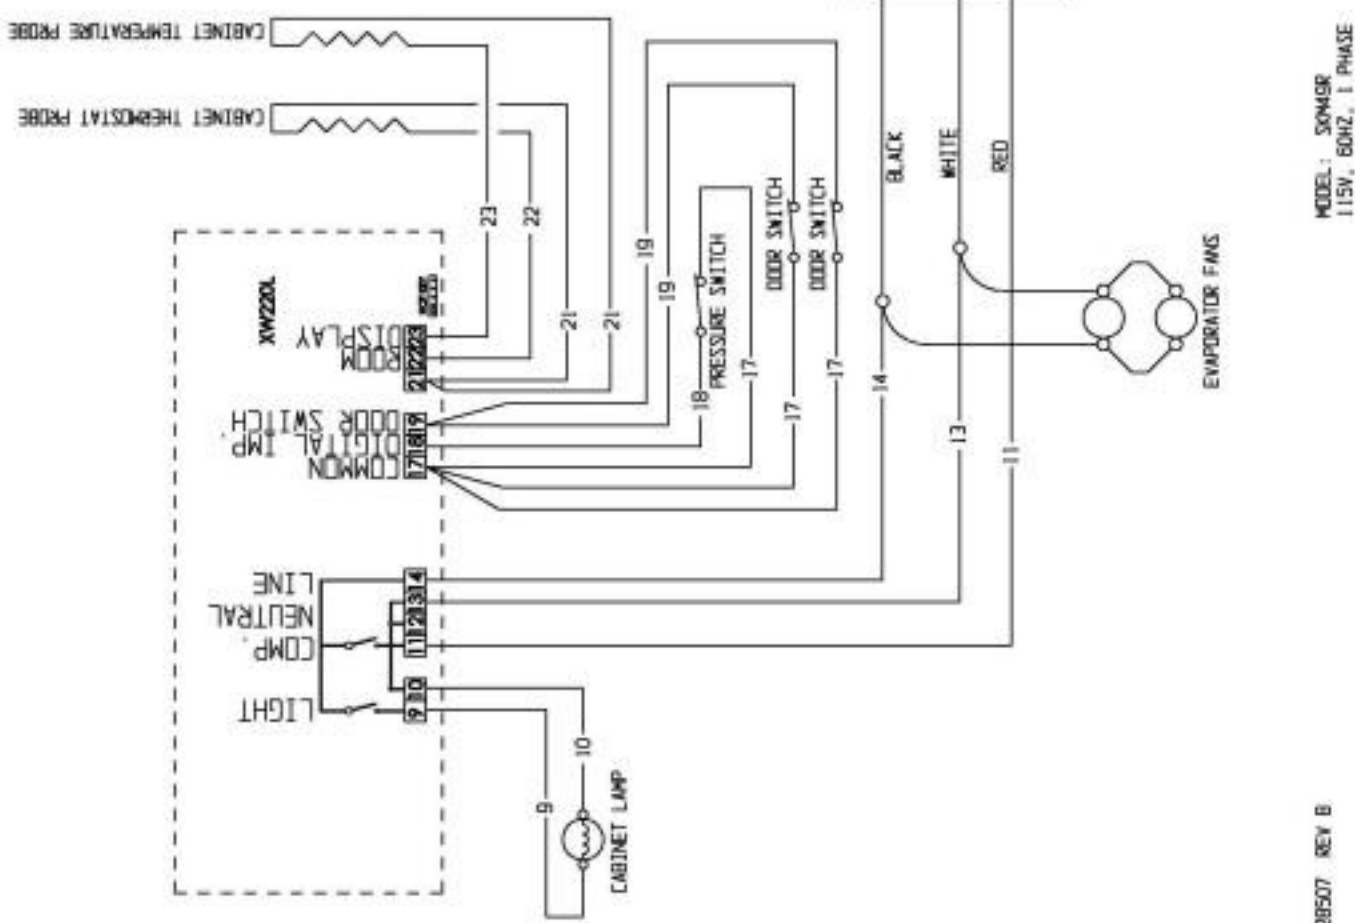

XW220L

MODEL: SOMGR
115V, 60HZ, 1 PHASE

20507 REV B