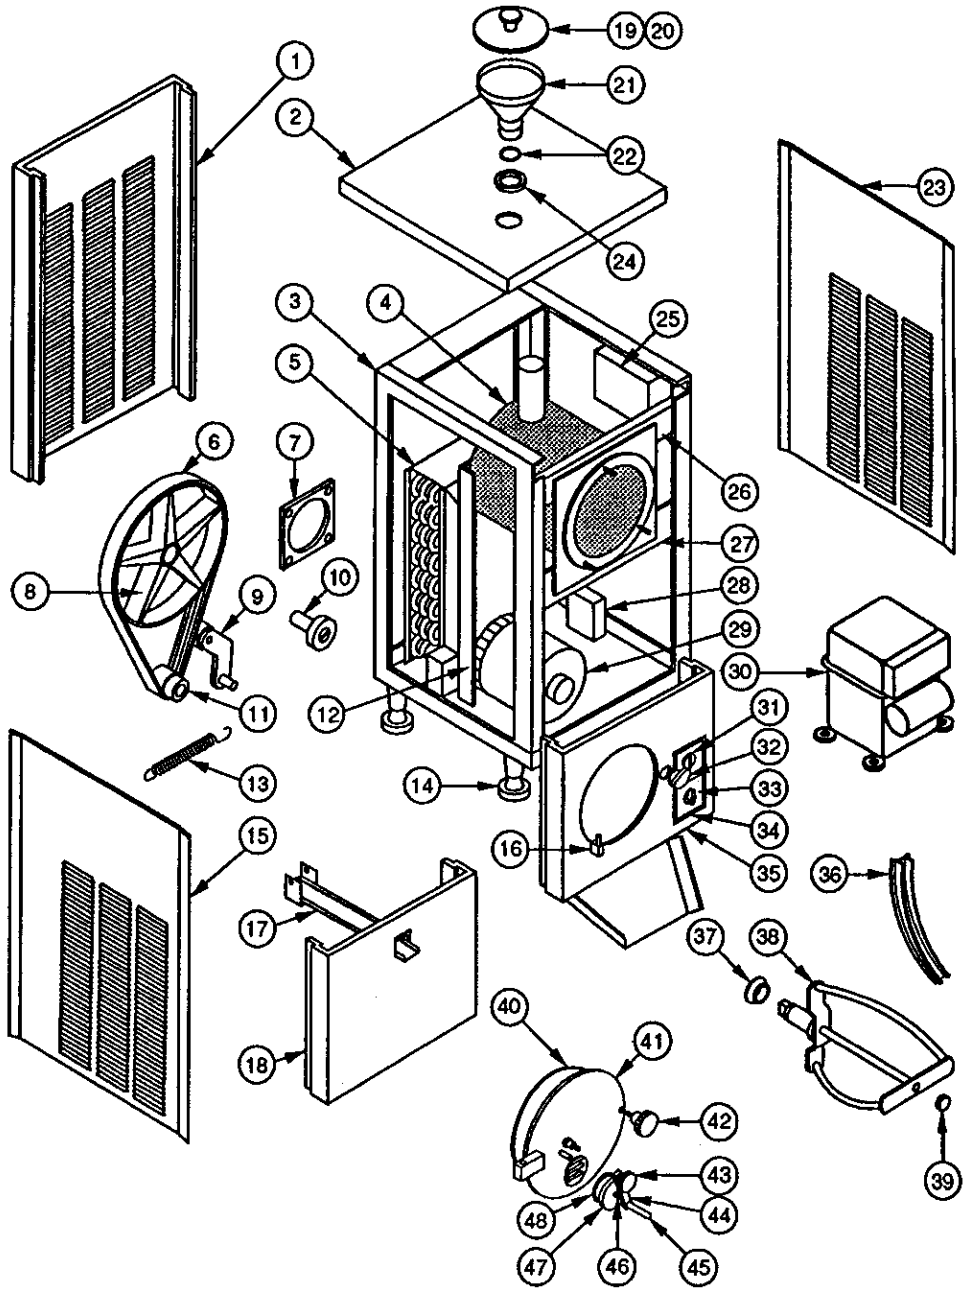

B-5 BATCH FREEZER PARTS LIST
(115 OR 230V, 1 Ø, 60 HZ)

Saniserv.Net

1. A/C Back Panel..... 106695
- W/C Back Panel..... 107274
2. Top Cover..... 106693
3. Frame Assy..... 108197
4. Evaporator Assy..... 107583
5. A/C Condenser..... 75128
- Shroud..... 104350
- Fan Motor (115V)..... 75023
- Fan Motor (230V)..... 75138
- Fan Blade..... 75312
- W/C Condenser..... 106296
6. Belt..... 58891
7. Motor Gasket..... 102427
8. Driven Pulley..... 10615
9. Idler Arm..... 103249
10. Bearing & Shaft..... 105792
11. Drive Pulley..... 10208
12. Rear Evaporator Support Assy..... 107596
13. Idler Arm Spring..... 64504
14. Legs (4)..... 64135
15. Left Side Panel..... 106692
16. Pivot Frame Hinge..... 106841
17. Drip Chute Assy..... 107198
- Drip Chute Hanger..... 107196
18. Lower Front Panel..... 106691
19. Lid..... 107828
20. Lid Knob..... 64420
21. Funnel..... 107827
22. O-Ring..... 58947
23. Right Side Panel..... 106694
24. Grommet..... 58481
25. Wiring Box Assy (115V)..... 15679
- Wiring Box Assy (230V)..... 15668
- Wiring Box Lid..... 106688
26. Upper Front Evaporator Support..... 106686
27. Lower Front Evaporator Support..... 106685
28. High Pressure Control..... 71012
29. 1 HP Dasher Motor (115V)..... 75320
- 1 HP Dasher Motor (230V)..... 75256
30. 1 HP Compressor(115V)..... 75763
- 1 HP Compressor(230V)..... 75753
31. Knob, Selector 3 Position BU LT Switch, LT MTG Base, 115V..... 70411
- Switch, LT MTG Base, 230V..... 70334
32. Lug..... 1056-01
- Lug Bolt..... 59957
33. Timer..... 70376
34. Decal..... 9606
35. Upper Front Panel..... 107607
36. Scraper Blade (2)..... 107608
37. Rear Seal Assy..... 108541
38. Dasher Assy..... 107589
39. Bearing Plug..... 106813
40. Evaporator Door O-Ring..... 58986
41. Evaporator Door..... 107598
42. Lug Knob..... 106093
43. Mix Door Pivot Arm Knob..... 64065
44. Mix Door Pivot Arm..... 107597
45. Mix Door Handle..... 106676
46. Mix Door Spring..... 64511
47. Mix Door..... 106674
48. Mix Door O-Ring..... 541029