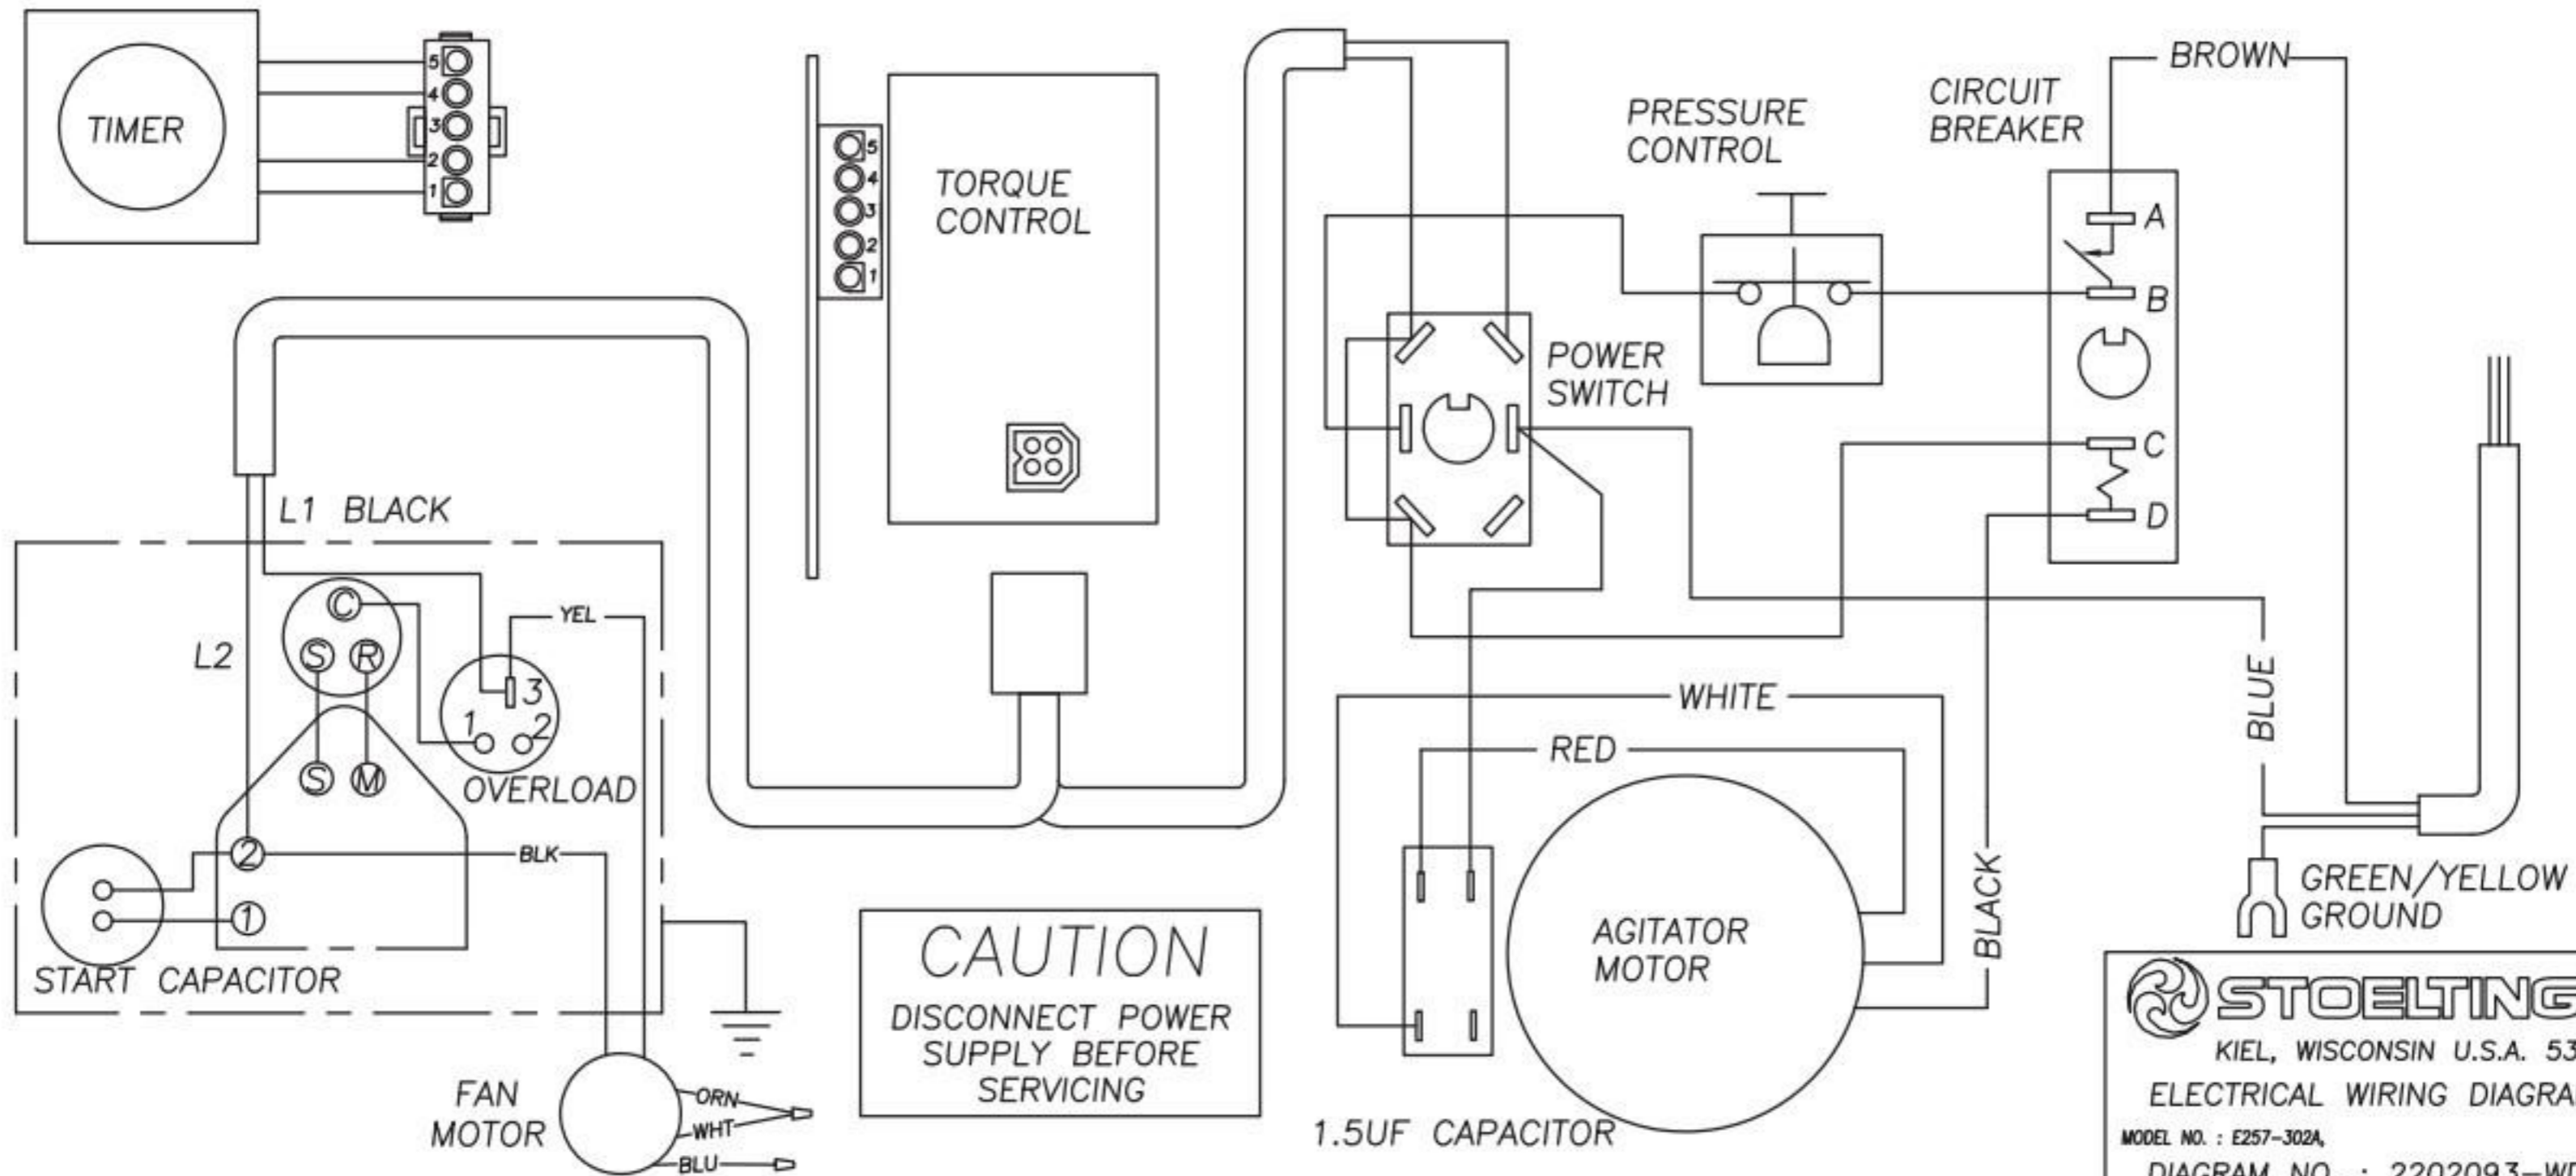

**STOELTING**  
 KIEL, WISCONSIN U.S.A. 53042  
 ELECTRICAL WIRING DIAGRAM  
 MODEL NO. : E157-37, E257-37, 100F-37, 100C-37, F257-37  
 DIAGRAM NO. : 2183665-WD  
 ENGR. REF. ELEC. ASS'Y 4159483

**STOELTING**  
 KIEL, WISCONSIN U.S.A. 53042  
 ELECTRICAL WIRING DIAGRAM  
 MODEL NO. : E257-302A,  
 DIAGRAM NO. : 2202093-WD

220-240V 50HZ 1PHASE