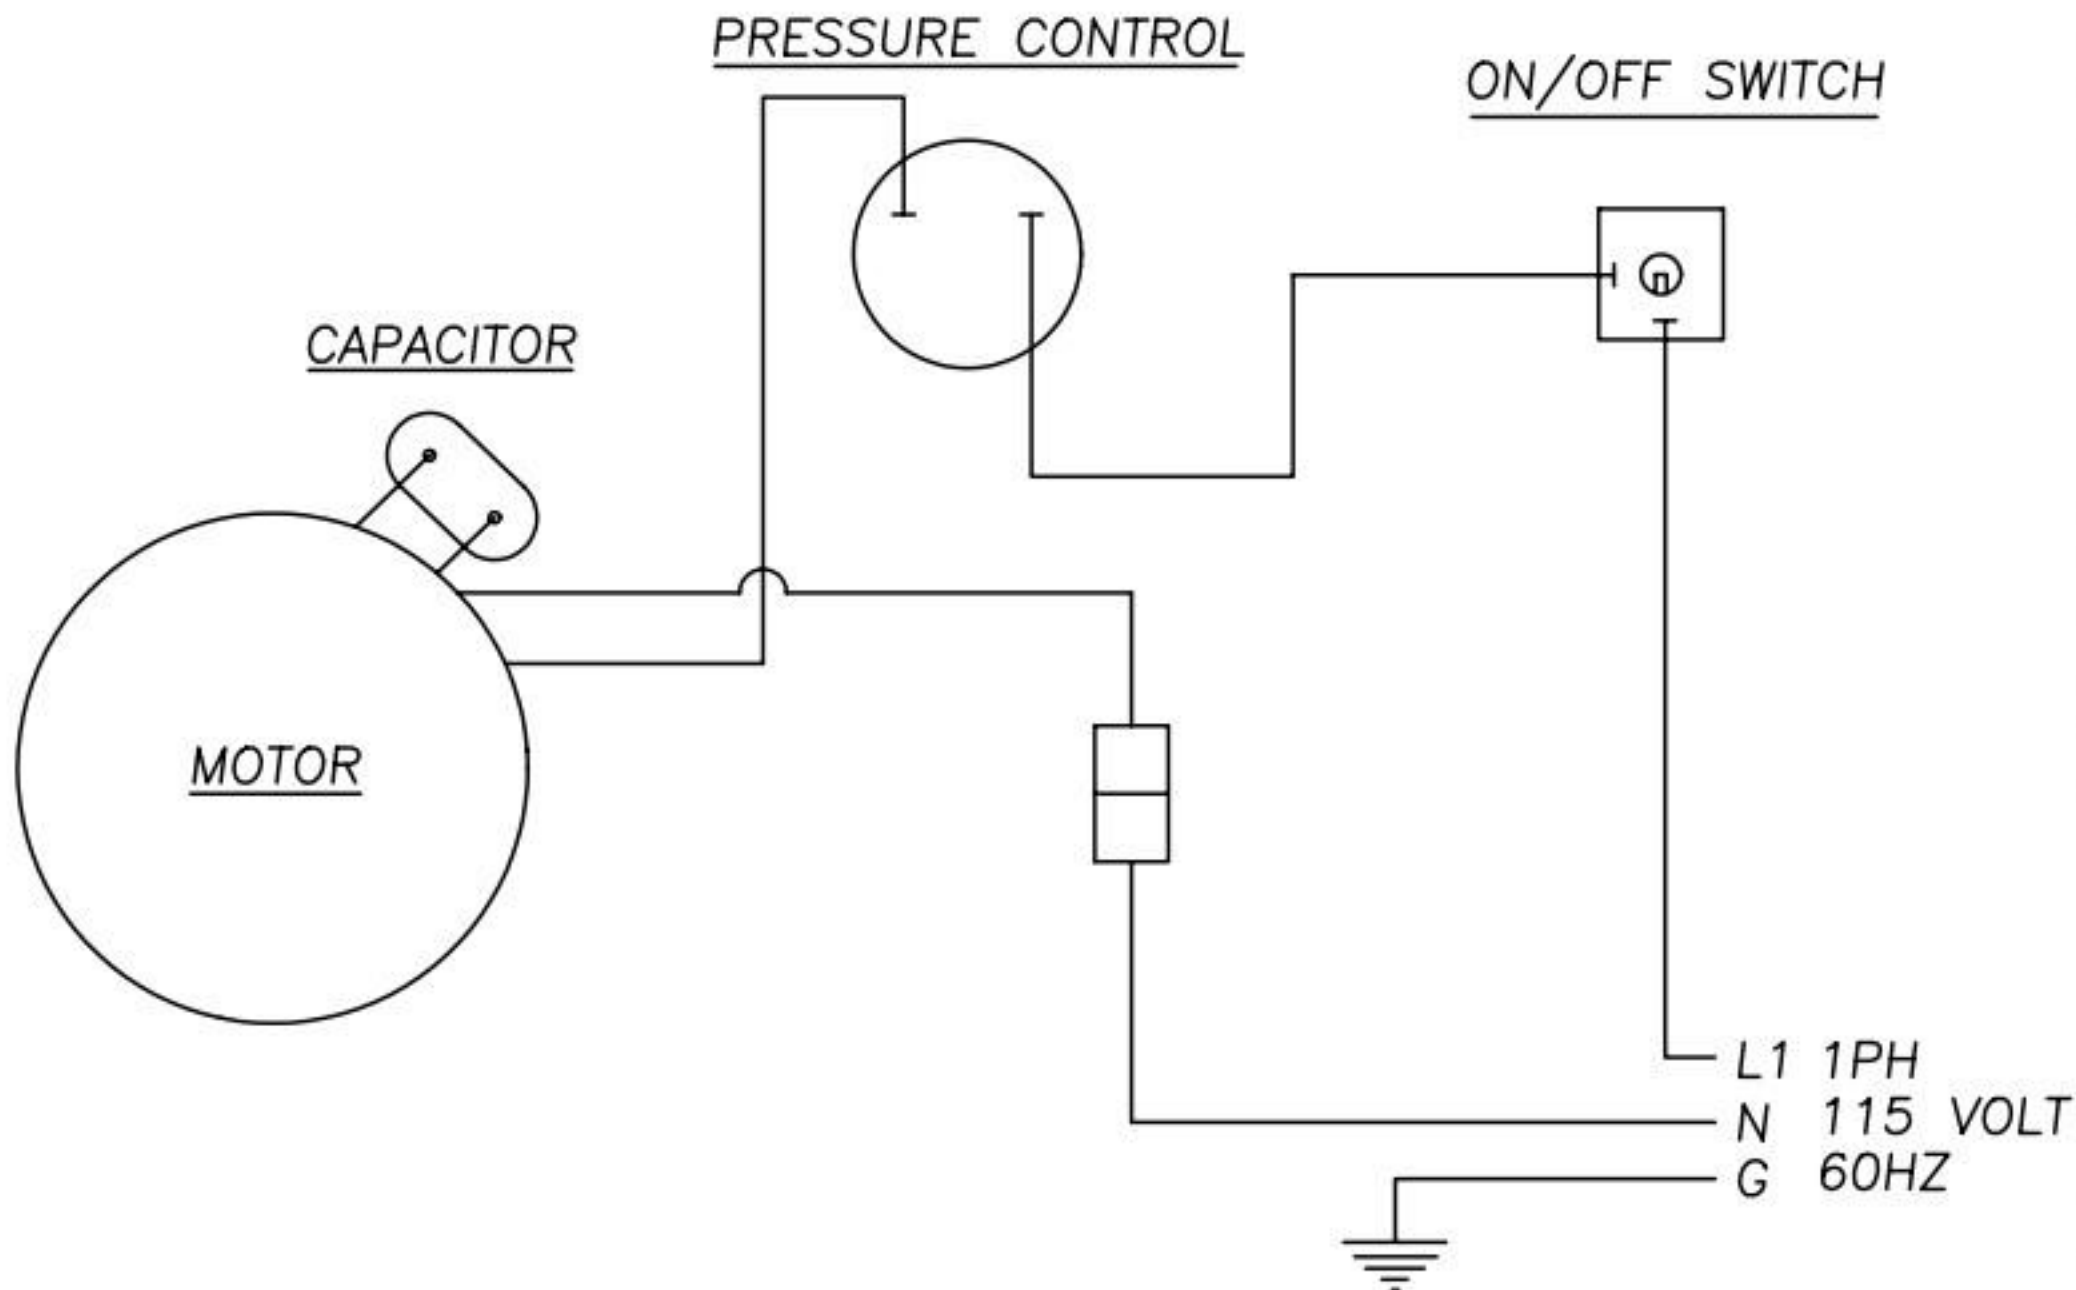

ULTIMA PUMP WIRING DIAGRAM

<p style="font-size: 1.2em; margin: 0;">CAUTION</p> <p style="margin: 0;">DISCONNECT POWER SUPPLY BEFORE SERVICING</p>	<p style="margin: 0;">STOELTING KIEL, WISCONSIN U.S.A. 53042</p> <p style="margin: 0;">ELECTRICAL WIRING DIAGRAM</p> <p style="margin: 0;">MODEL NO. : U3-02</p> <p style="margin: 0;">DIAGRAM NO. : 1995611</p>
---	---