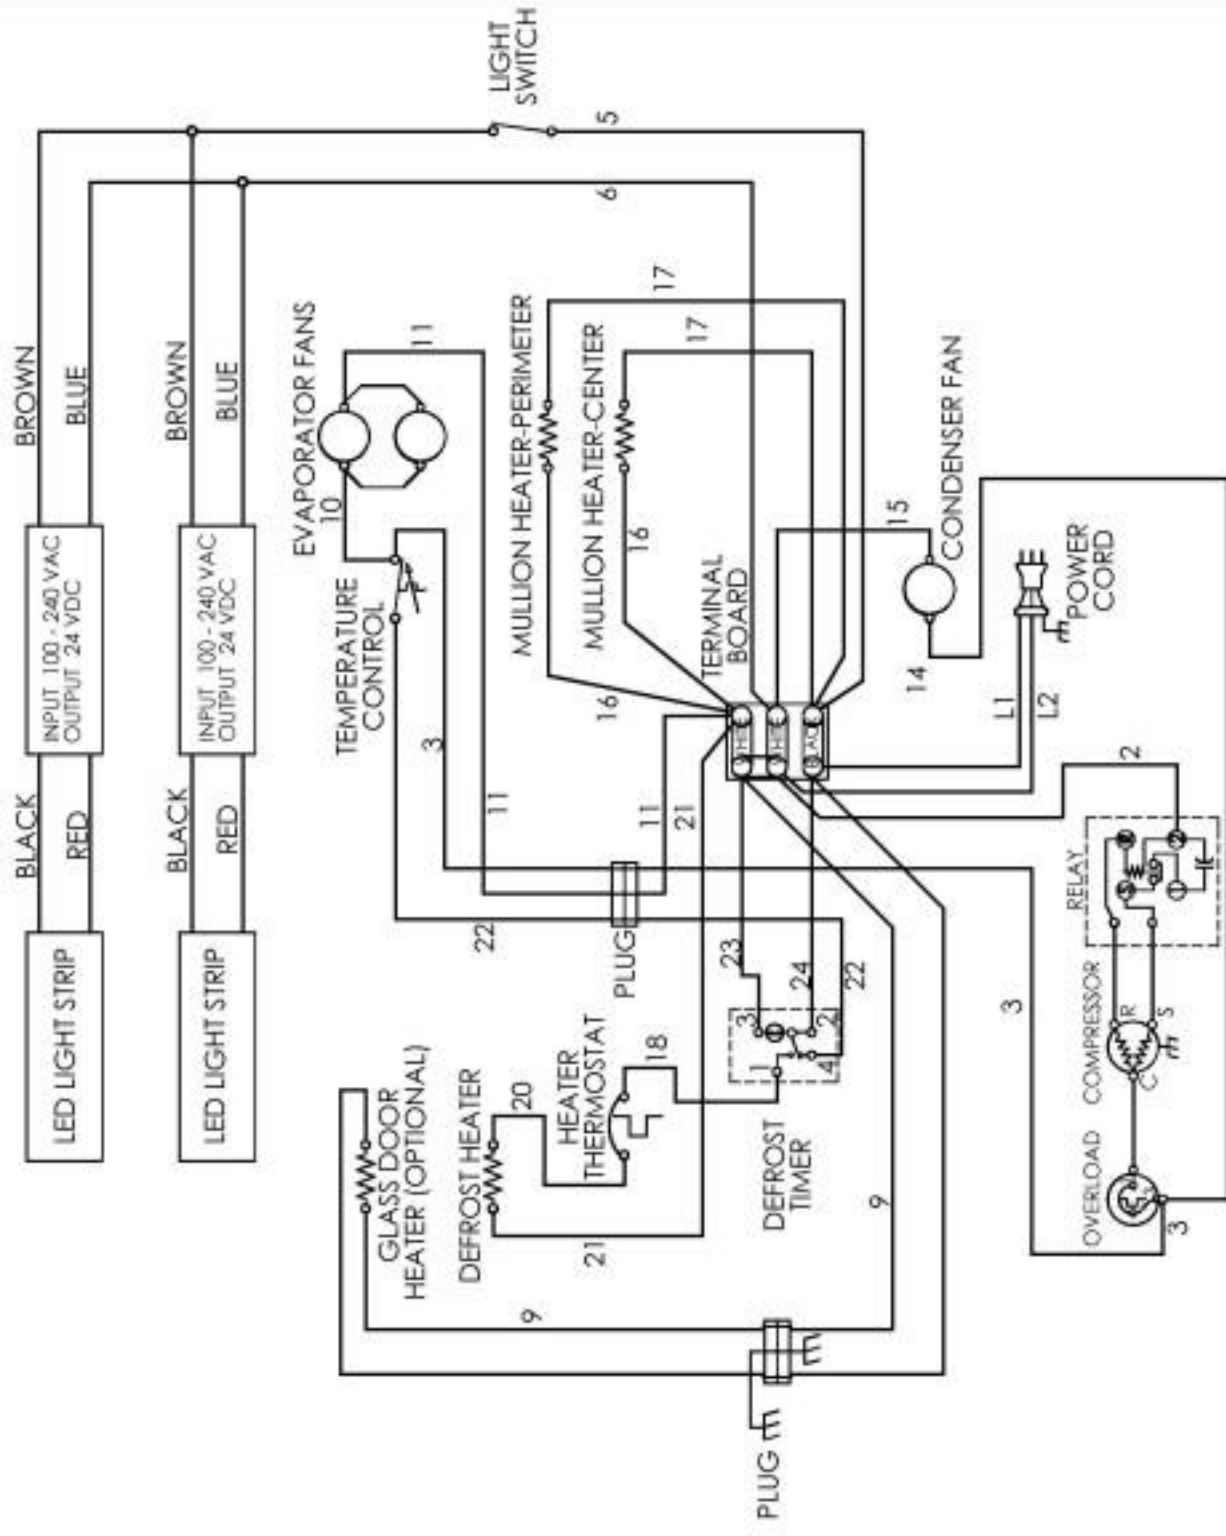

OPTIONAL LED LIGHTING

MODEL: SKF48

28089 REV. E