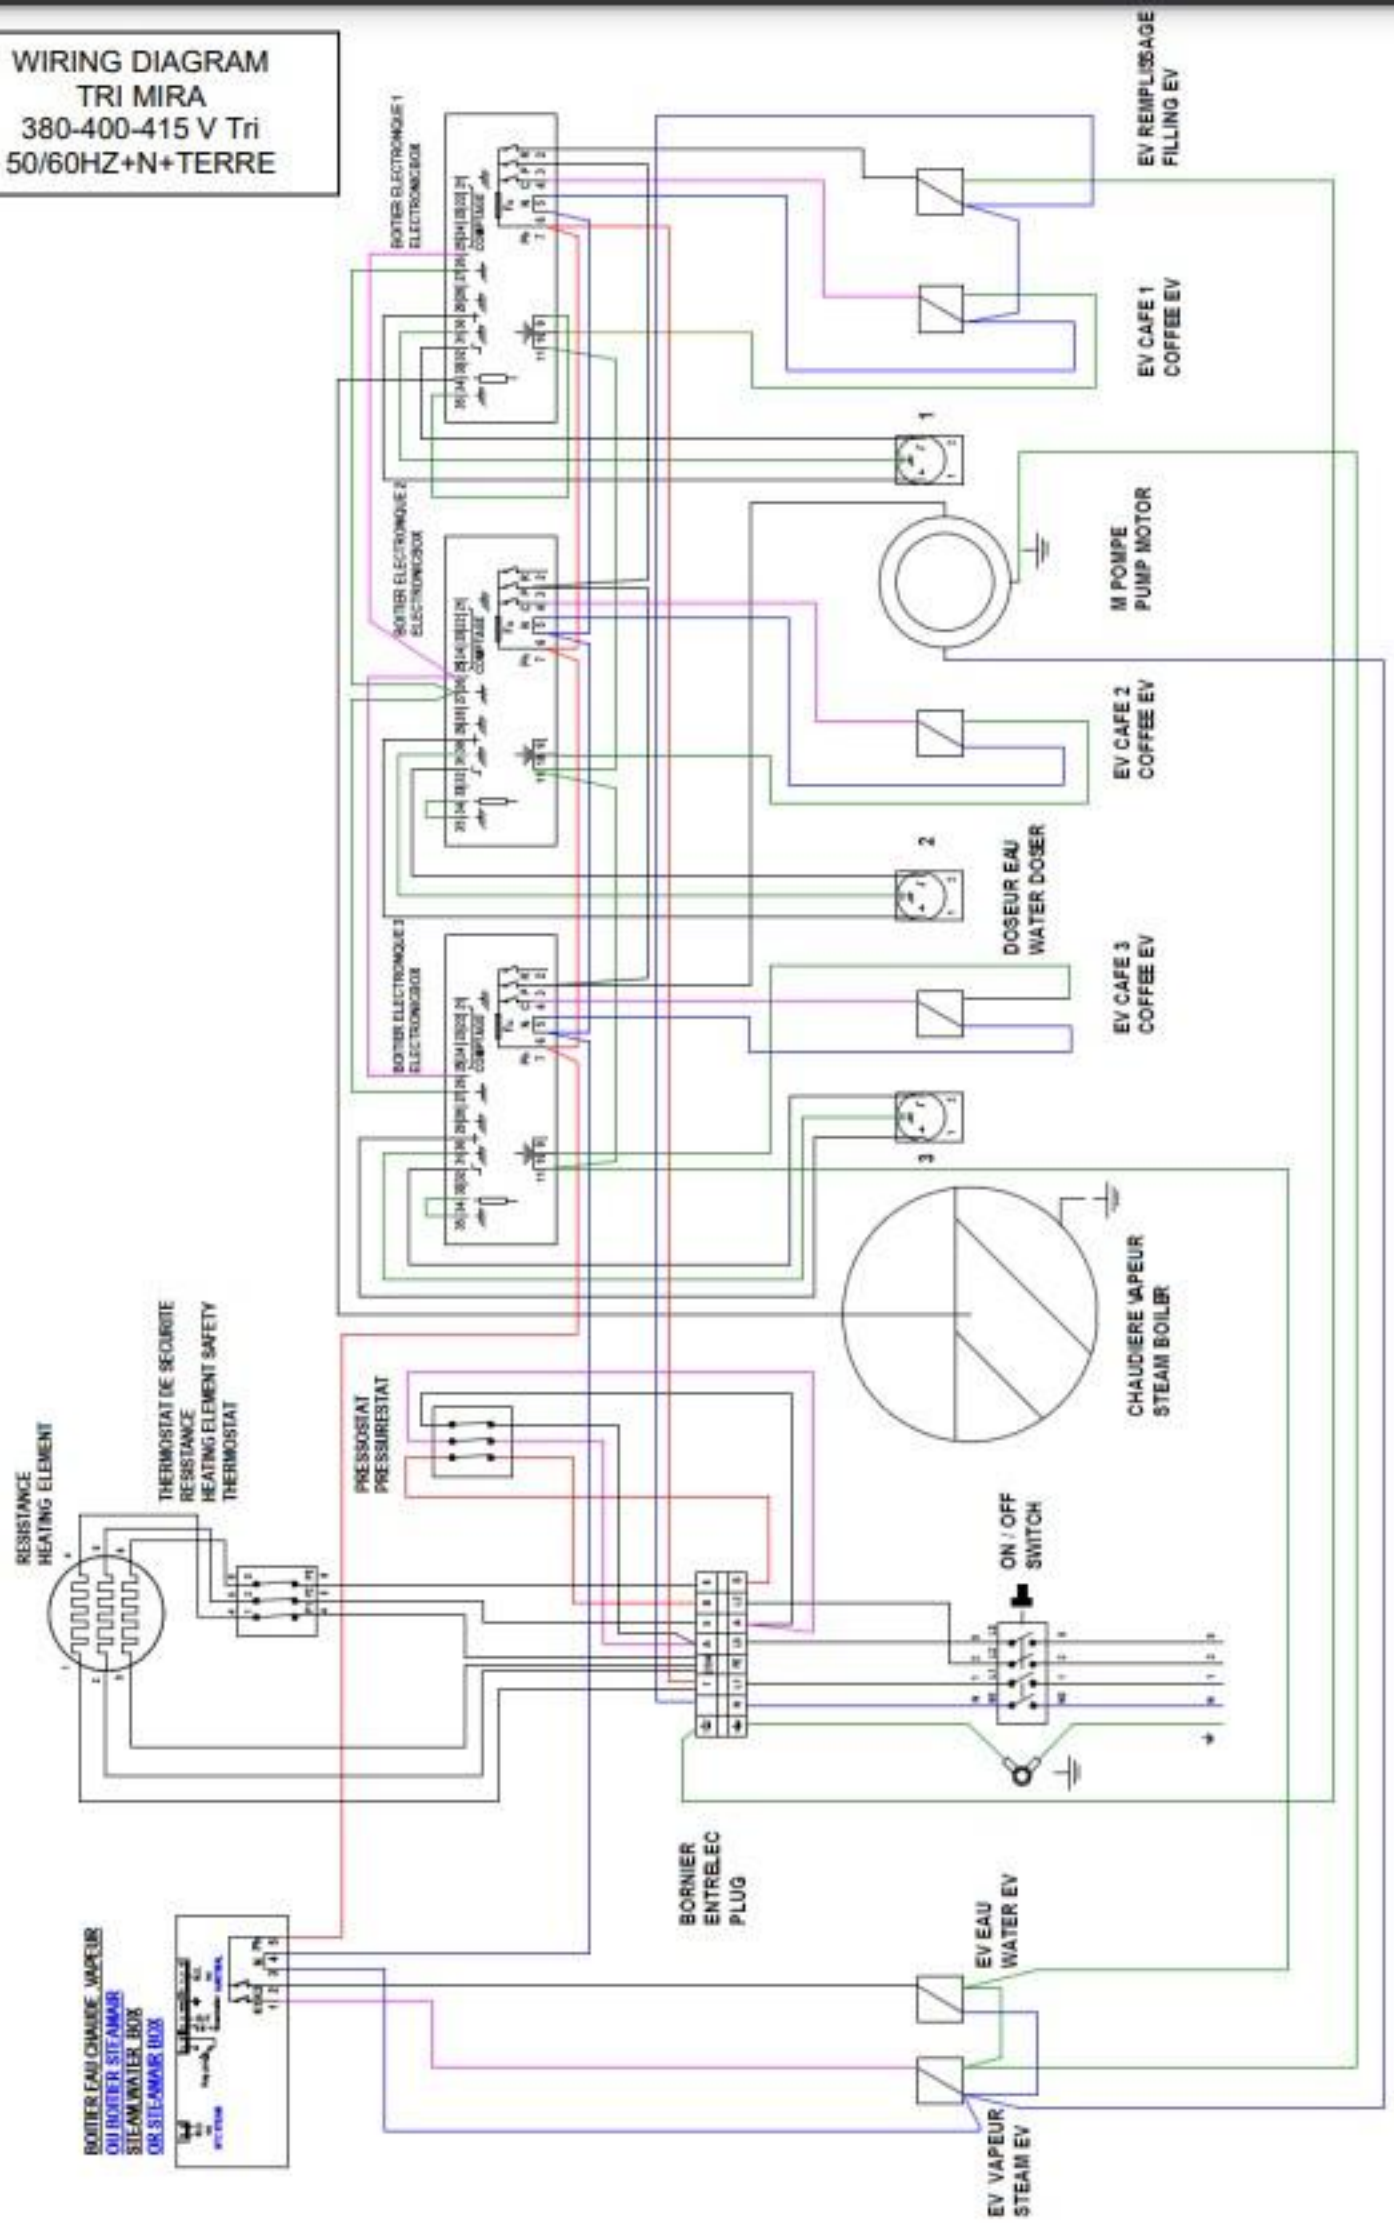

**WIRING DIAGRAM**  
**MIRA QUATTRO**  
**380-400-415 V Tri**  
**50/60HZ+N+TERRE**

**WIRING DIAGRAM  
TRI MIRA  
380-400-415 V Tri  
50/60HZ+N+TERRE**

WIRING DIAGRAM  
TRI MIRA

**WIRING DIAGRAM  
TWIN MIRA  
380-400-415 V Tri  
50/60HZ+N+TERRE**

**WIRING DIAGRAM  
TWIN MIRA**

WIRING DIAGRAM  
MIRA

380 / 400 / 415V TRI + N +

200 / 230 / 240 V MONO +

200 / 230 / 240V TRI +