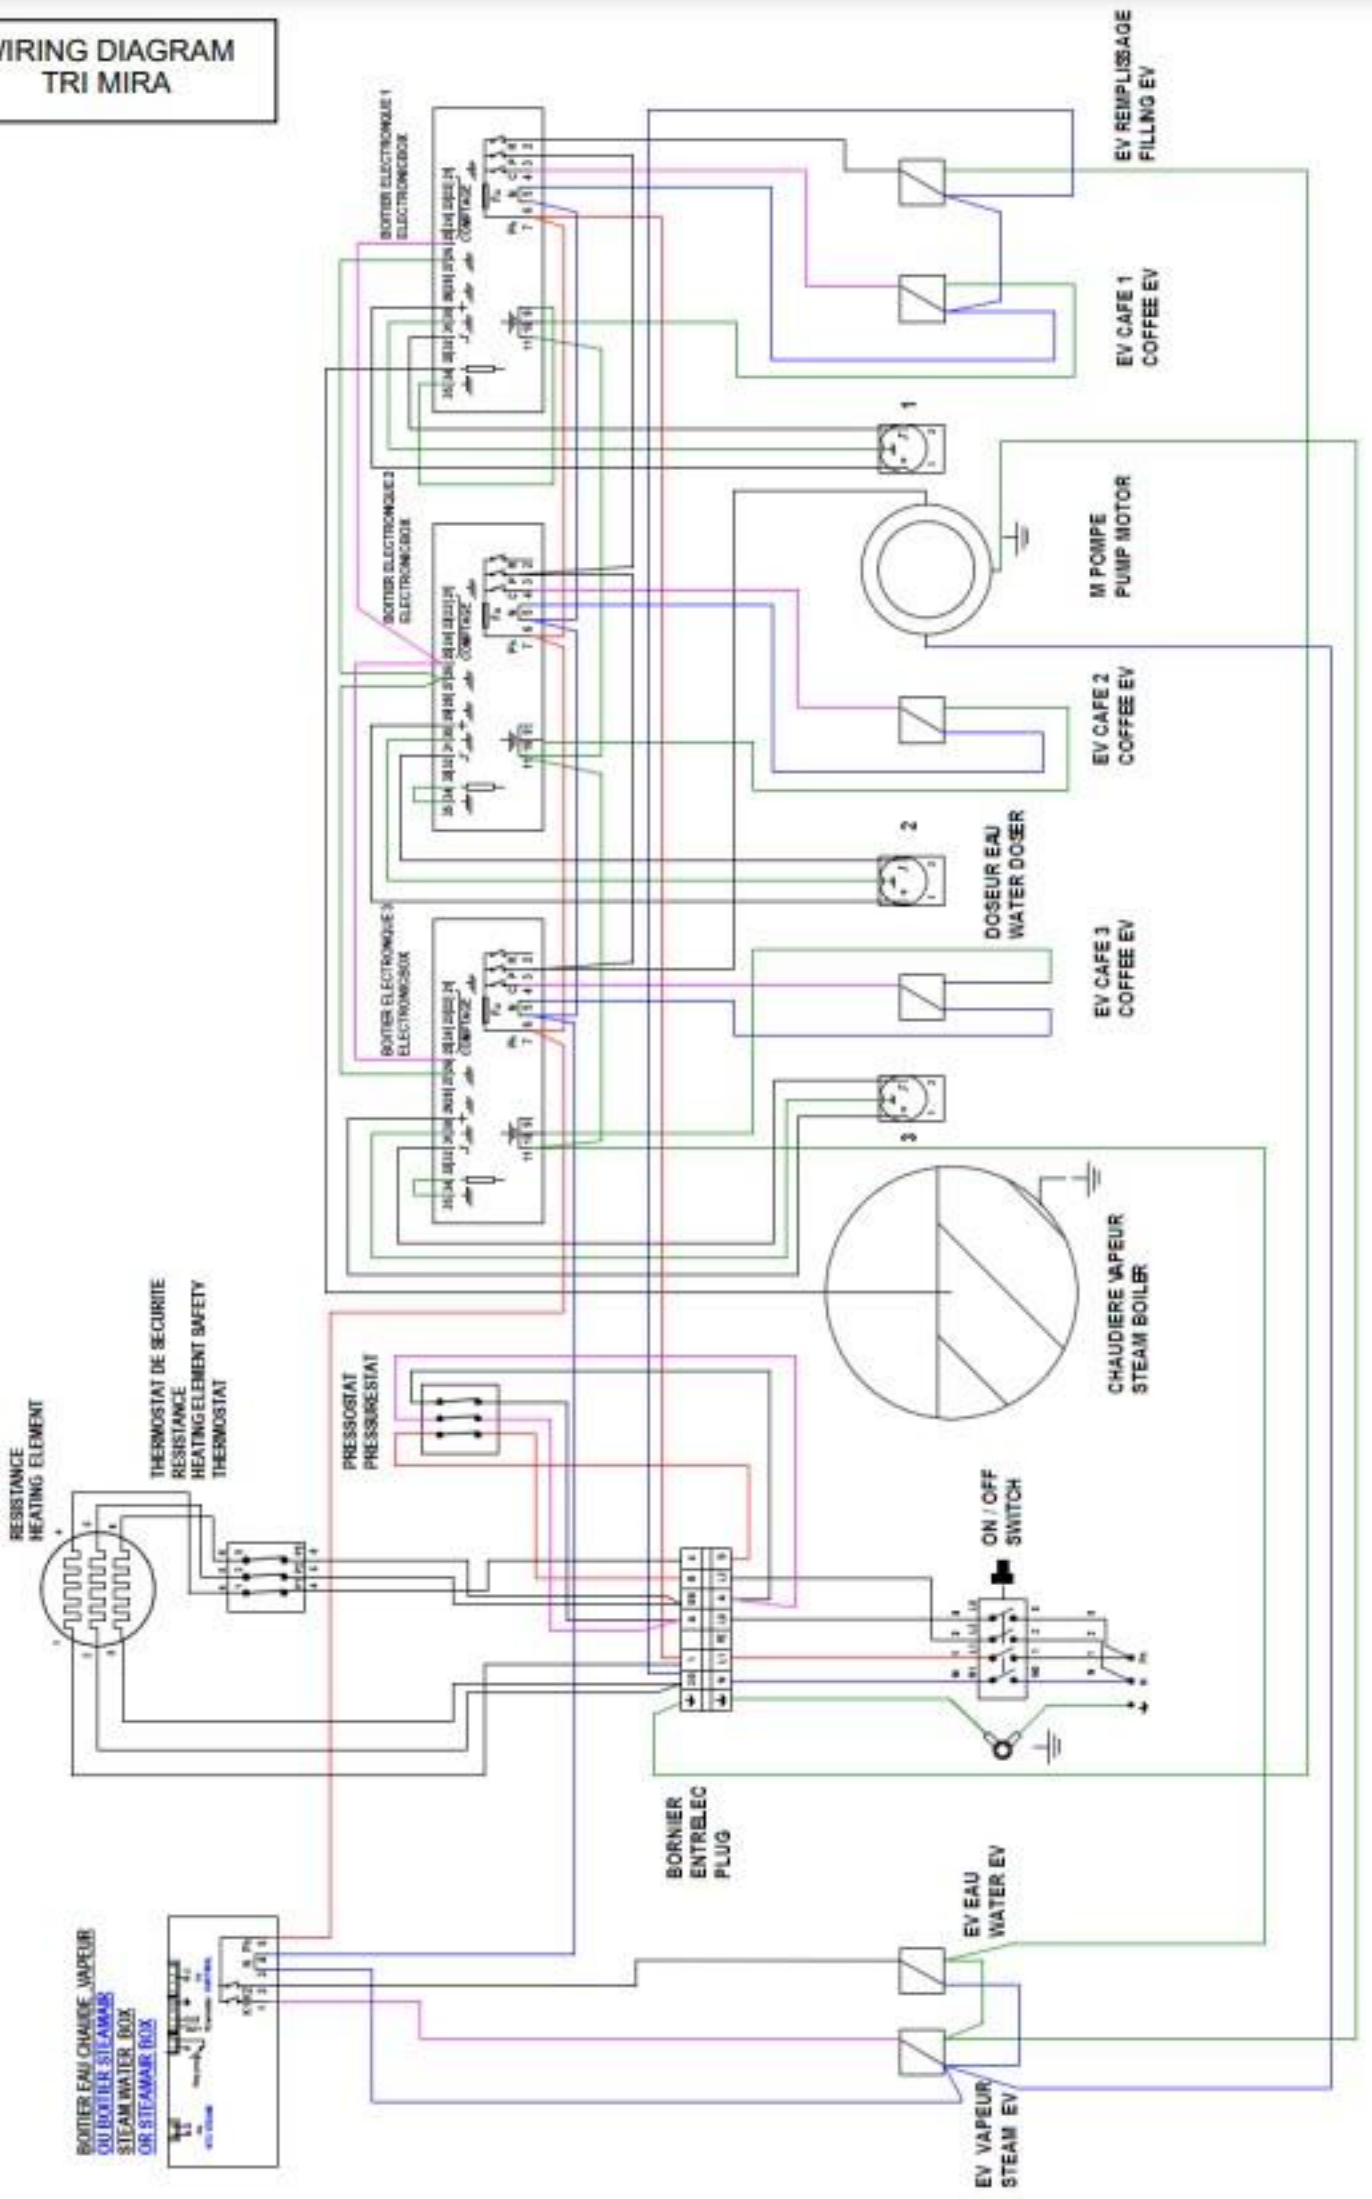

**WIRING DIAGRAM**  
**MIRA QUATTRO**  
**380-400-415 V Tri**  
**50/60HZ+N+TERRE**

**WIRING DIAGRAM  
TRI MIRA  
380-400-415 V Tri  
50/60HZ+N+TERRE**

WIRING DIAGRAM  
TRI MIRA

**WIRING DIAGRAM  
TWIN MIRA  
380-400-415 V Tri  
50/60HZ+N+TERRE**

**WIRING DIAGRAM  
TWIN MIRA**

WIRING DIAGRAM  
MIRA

380 / 400 / 415V TRI + N +

200 / 230 / 240 V MONO +

200 / 230 / 240V TRI +