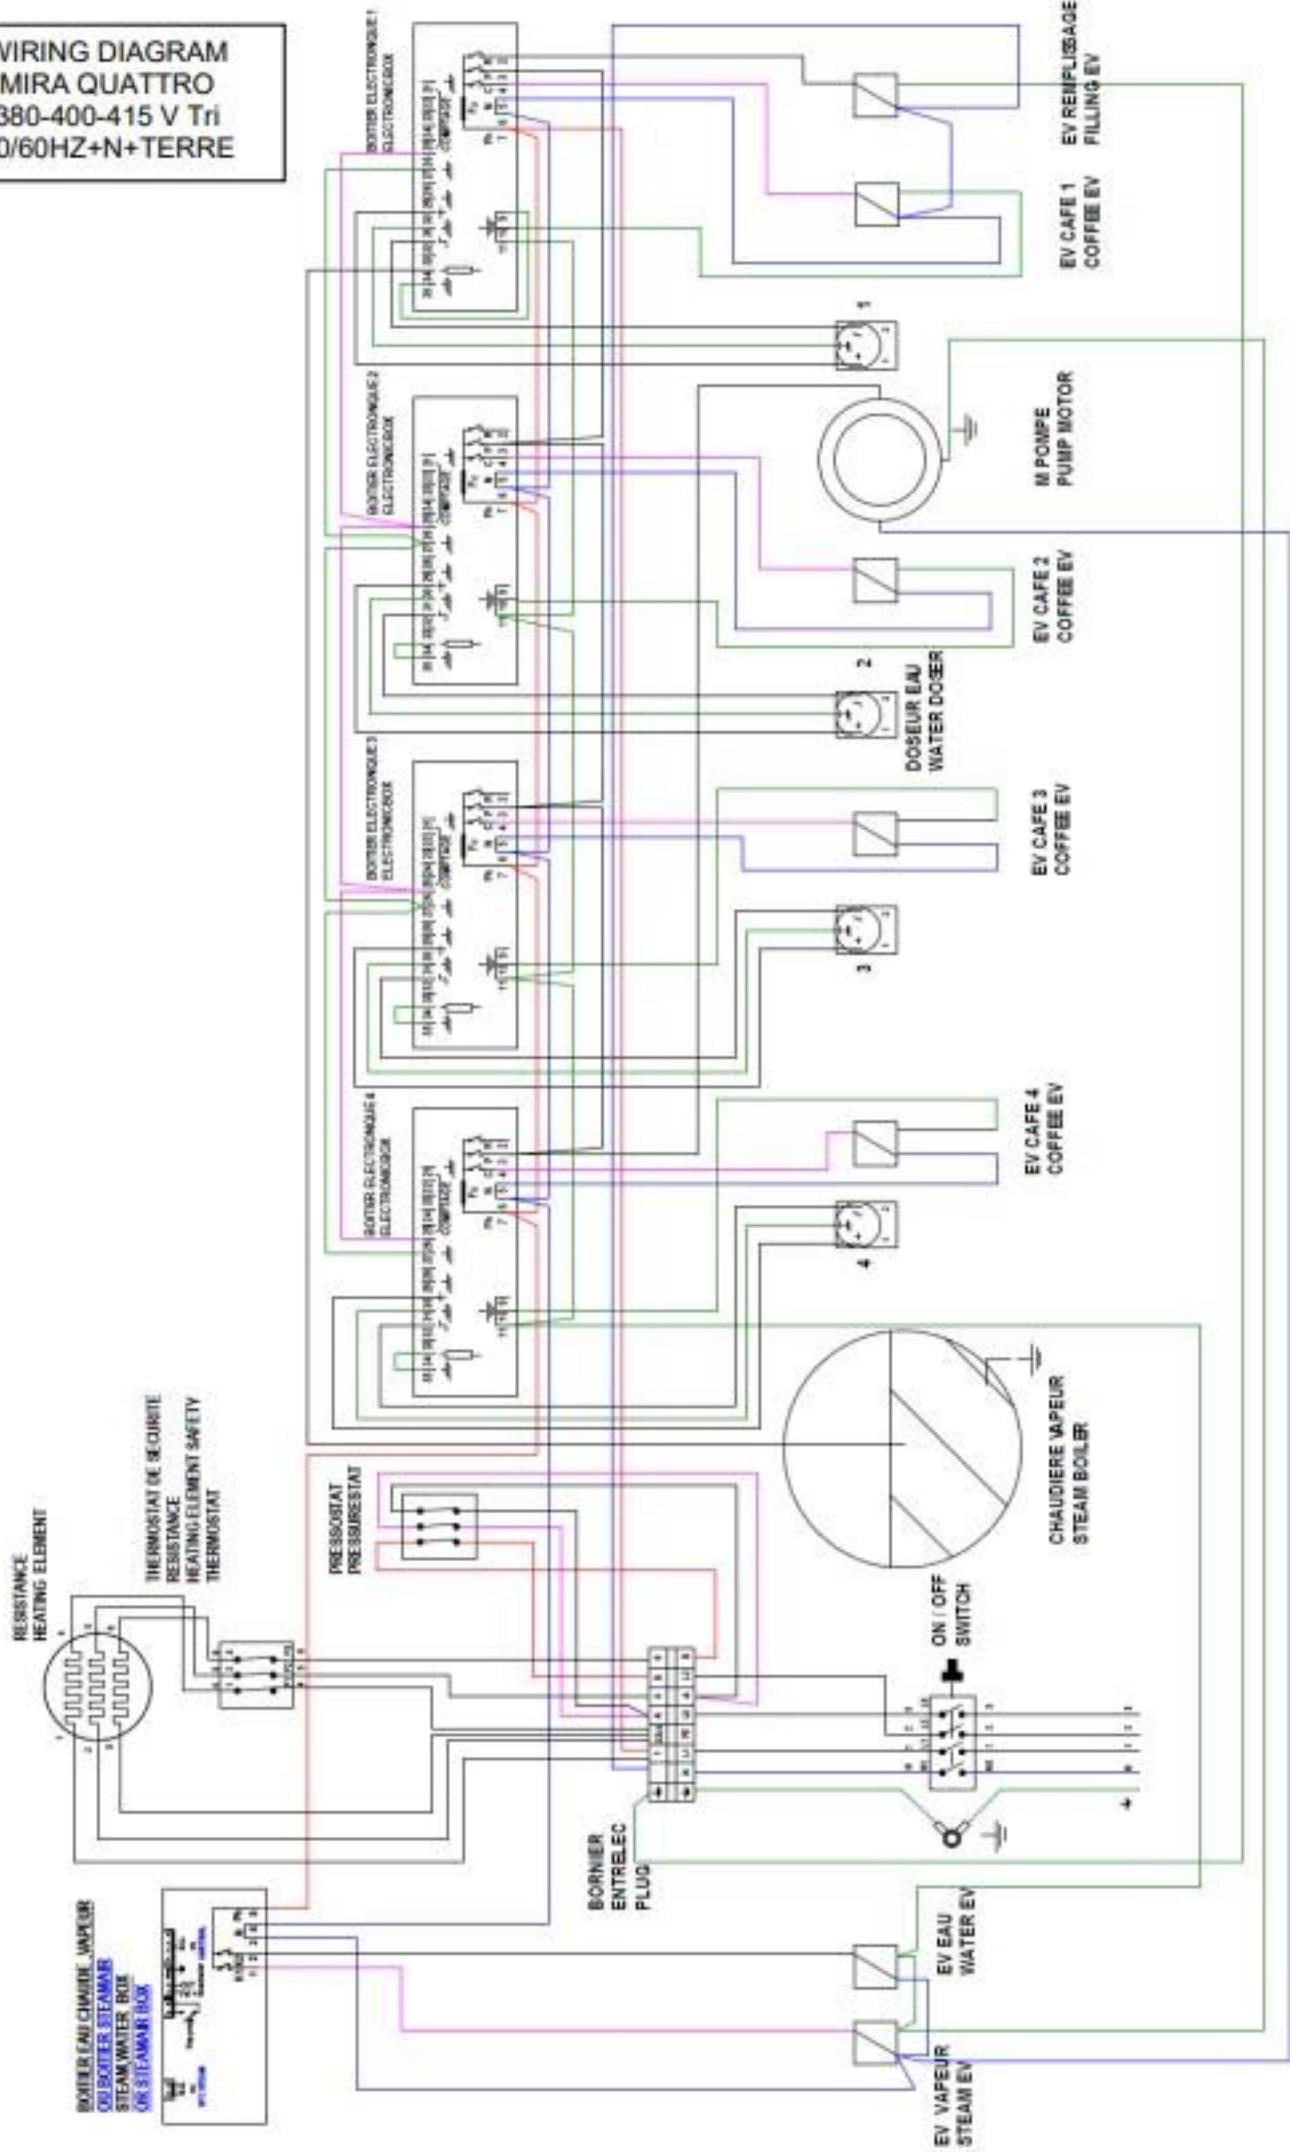

**WIRING DIAGRAM**  
**MIRA QUATTRO**  
**380-400-415 V Tri**  
**50/60HZ+N+TERRE**

**WIRING DIAGRAM  
TRI MIRA  
380-400-415 V Tri  
50/60HZ+N+TERRE**

WIRING DIAGRAM  
TRI MIRA

**WIRING DIAGRAM  
TWIN MIRA  
380-400-415 V Tri  
50/60HZ+N+TERRE**

**WIRING DIAGRAM  
TWIN MIRA**

WIRING DIAGRAM  
MIRA

380 / 400 / 415V TRI + N +

200 / 230 / 240 V MONO +

200 / 230 / 240V TRI +