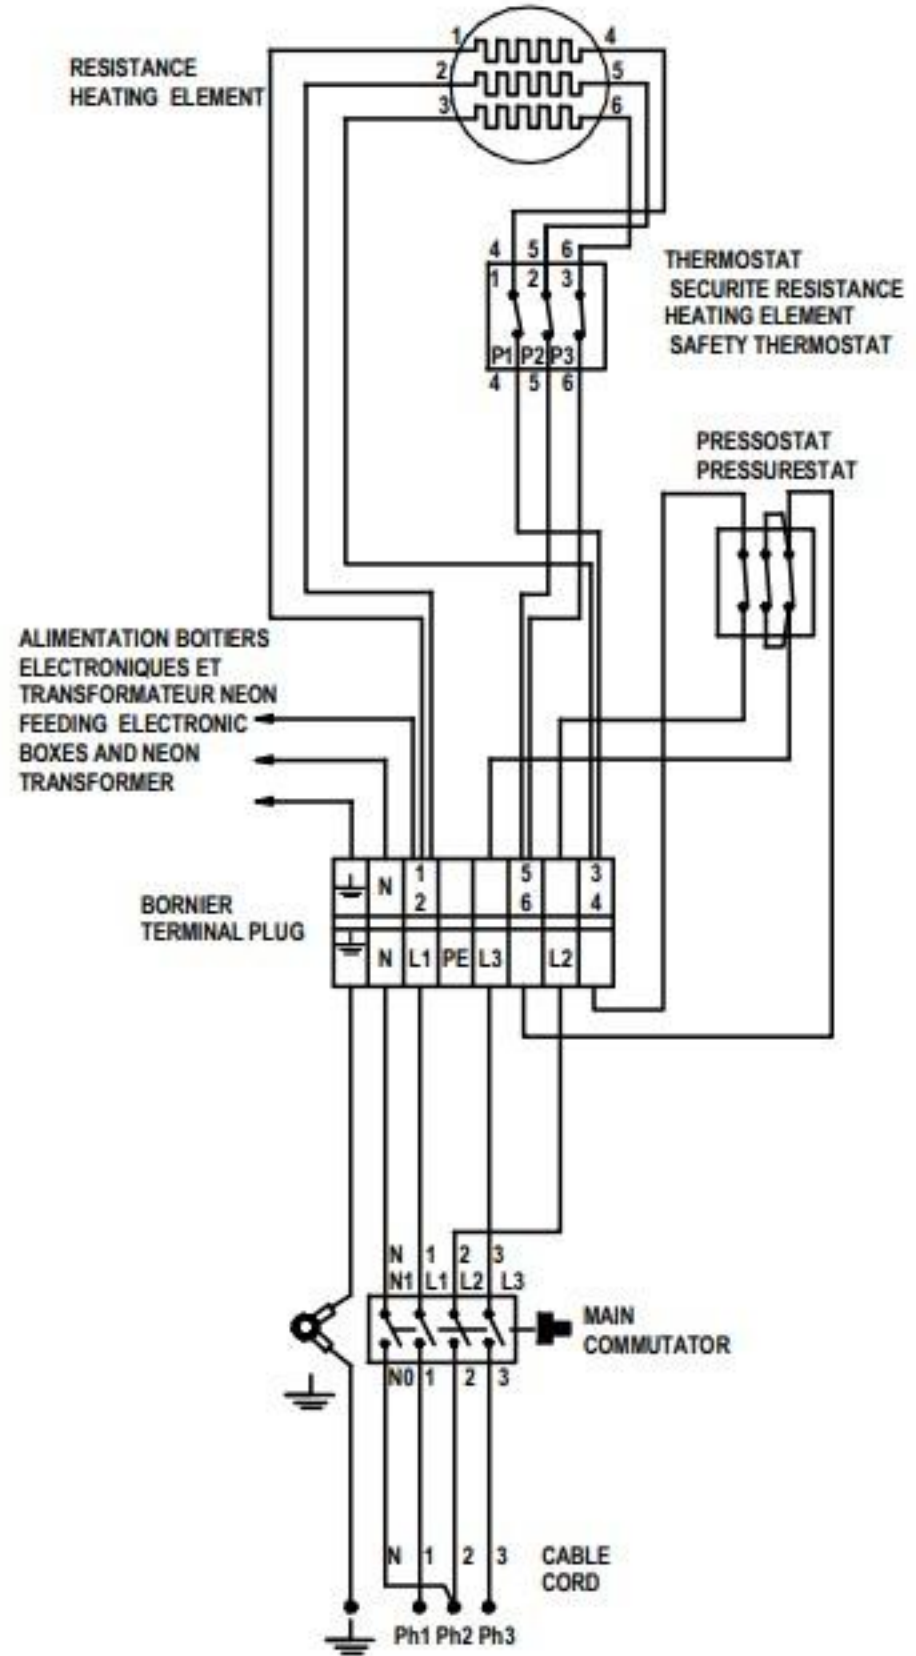

**WIRING DIAGRAM**  
**MIRA QUATTRO**  
**380-400-415 V Tri**  
**50/60HZ+N+TERRE**

**WIRING DIAGRAM  
TRI MIRA  
380-400-415 V Tri  
50/60HZ+N+TERRE**

WIRING DIAGRAM  
TRI MIRA

**WIRING DIAGRAM  
TWIN MIRA  
380-400-415 V Tri  
50/60HZ+N+TERRE**

**WIRING DIAGRAM  
TWIN MIRA**

WIRING DIAGRAM  
MIRA

380 / 400 / 415V TRI + N +

200 / 230 / 240 V MONO +

200 / 230 / 240V TRI +