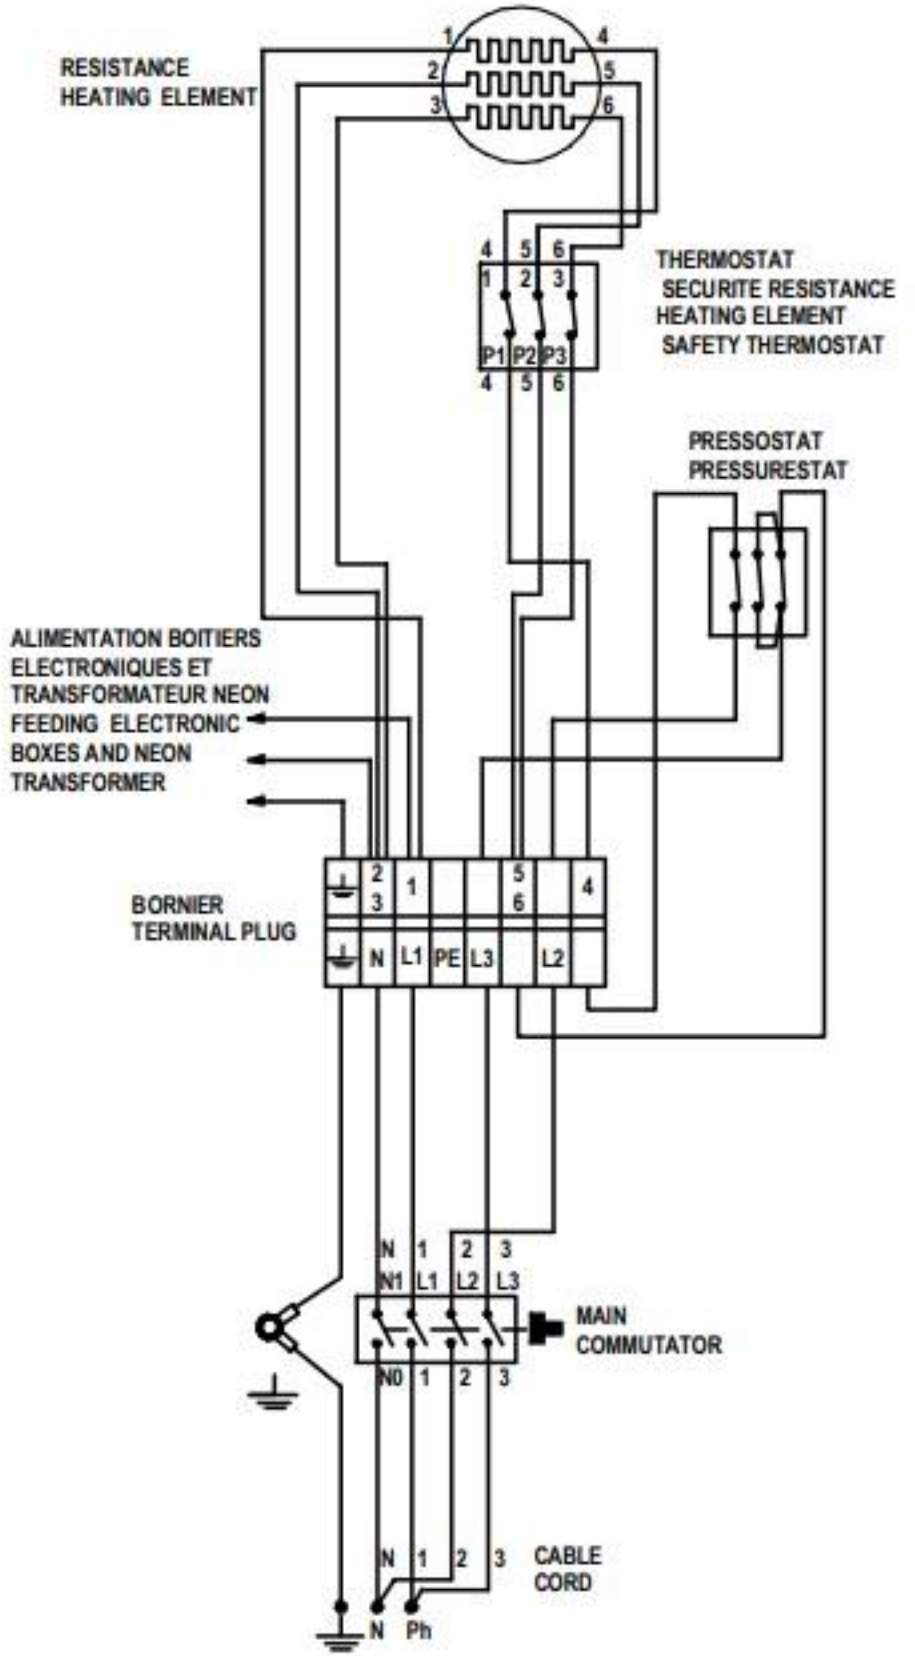

**WIRING DIAGRAM**  
**MIRA QUATTRO**  
**380-400-415 V Tri**  
**50/60HZ+N+TERRE**

**WIRING DIAGRAM  
TRI MIRA  
380-400-415 V Tri  
50/60HZ+N+TERRE**

WIRING DIAGRAM  
TRI MIRA

**WIRING DIAGRAM  
TWIN MIRA  
380-400-415 V Tri  
50/60HZ+N+TERRE**

**WIRING DIAGRAM  
TWIN MIRA**

WIRING DIAGRAM  
MIRA

380 / 400 / 415V TRI + N +

200 / 230 / 240 V MONO +

200 / 230 / 240V TRI +