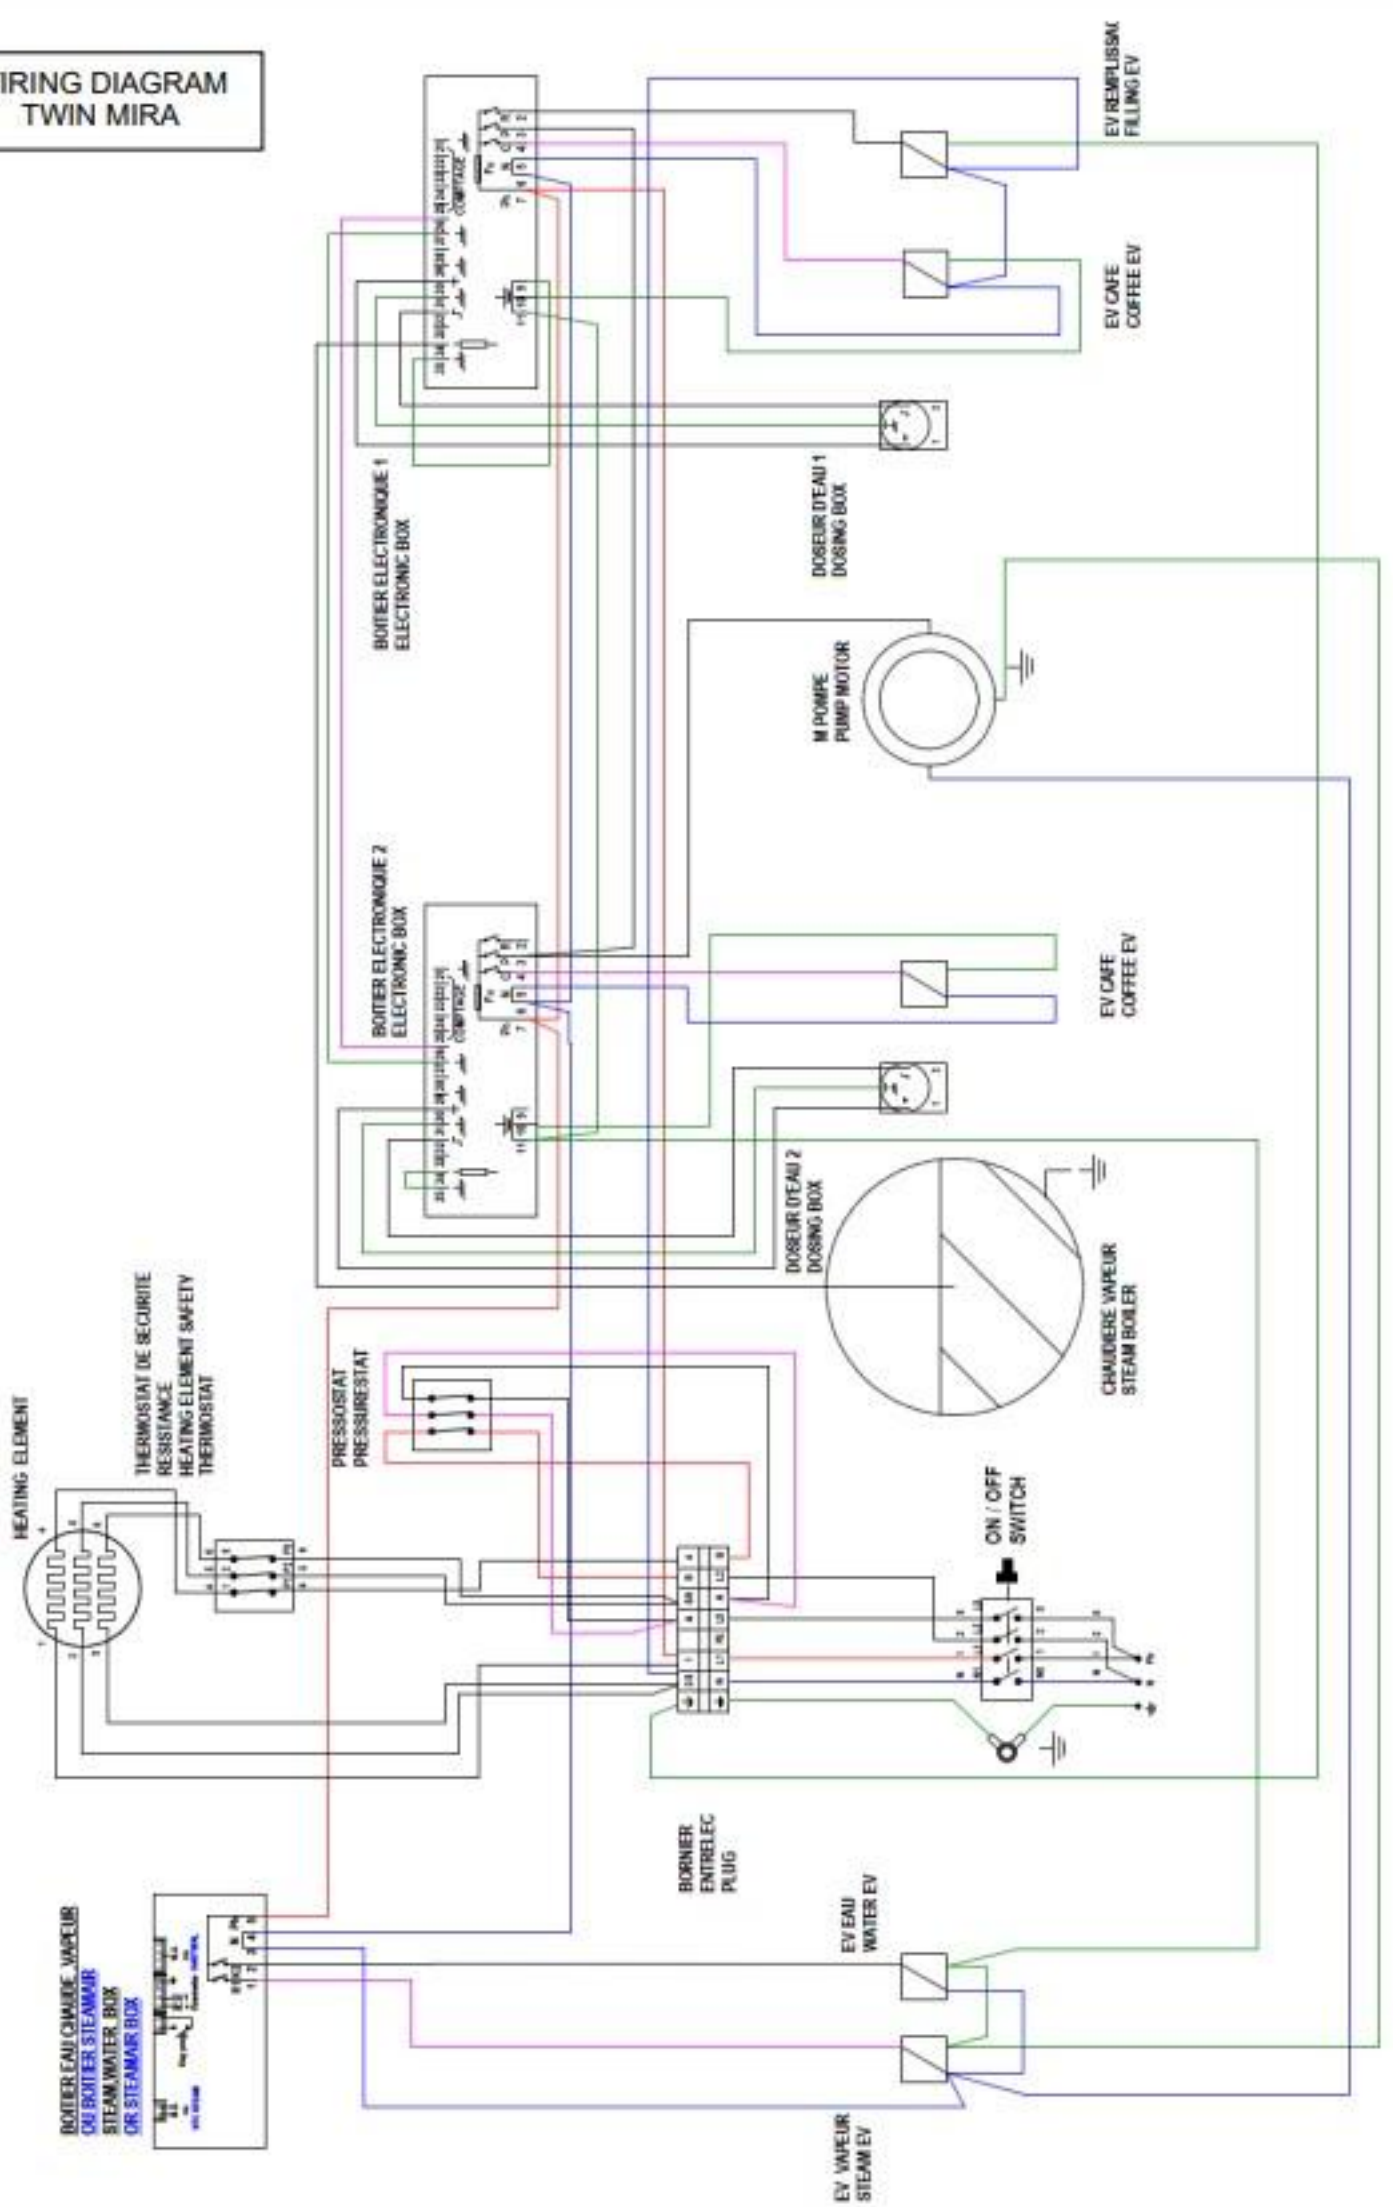

**WIRING DIAGRAM**  
**MIRA QUATTRO**  
**380-400-415 V Tri**  
**50/60HZ+N+TERRE**

**WIRING DIAGRAM  
TRI MIRA  
380-400-415 V Tri  
50/60HZ+N+TERRE**

WIRING DIAGRAM  
TRI MIRA

**WIRING DIAGRAM  
TWIN MIRA  
380-400-415 V Tri  
50/60HZ+N+TERRE**

**WIRING DIAGRAM  
TWIN MIRA**

WIRING DIAGRAM  
MIRA

380 / 400 / 415V TRI + N +

200 / 230 / 240 V MONO +

200 / 230 / 240V TRI +