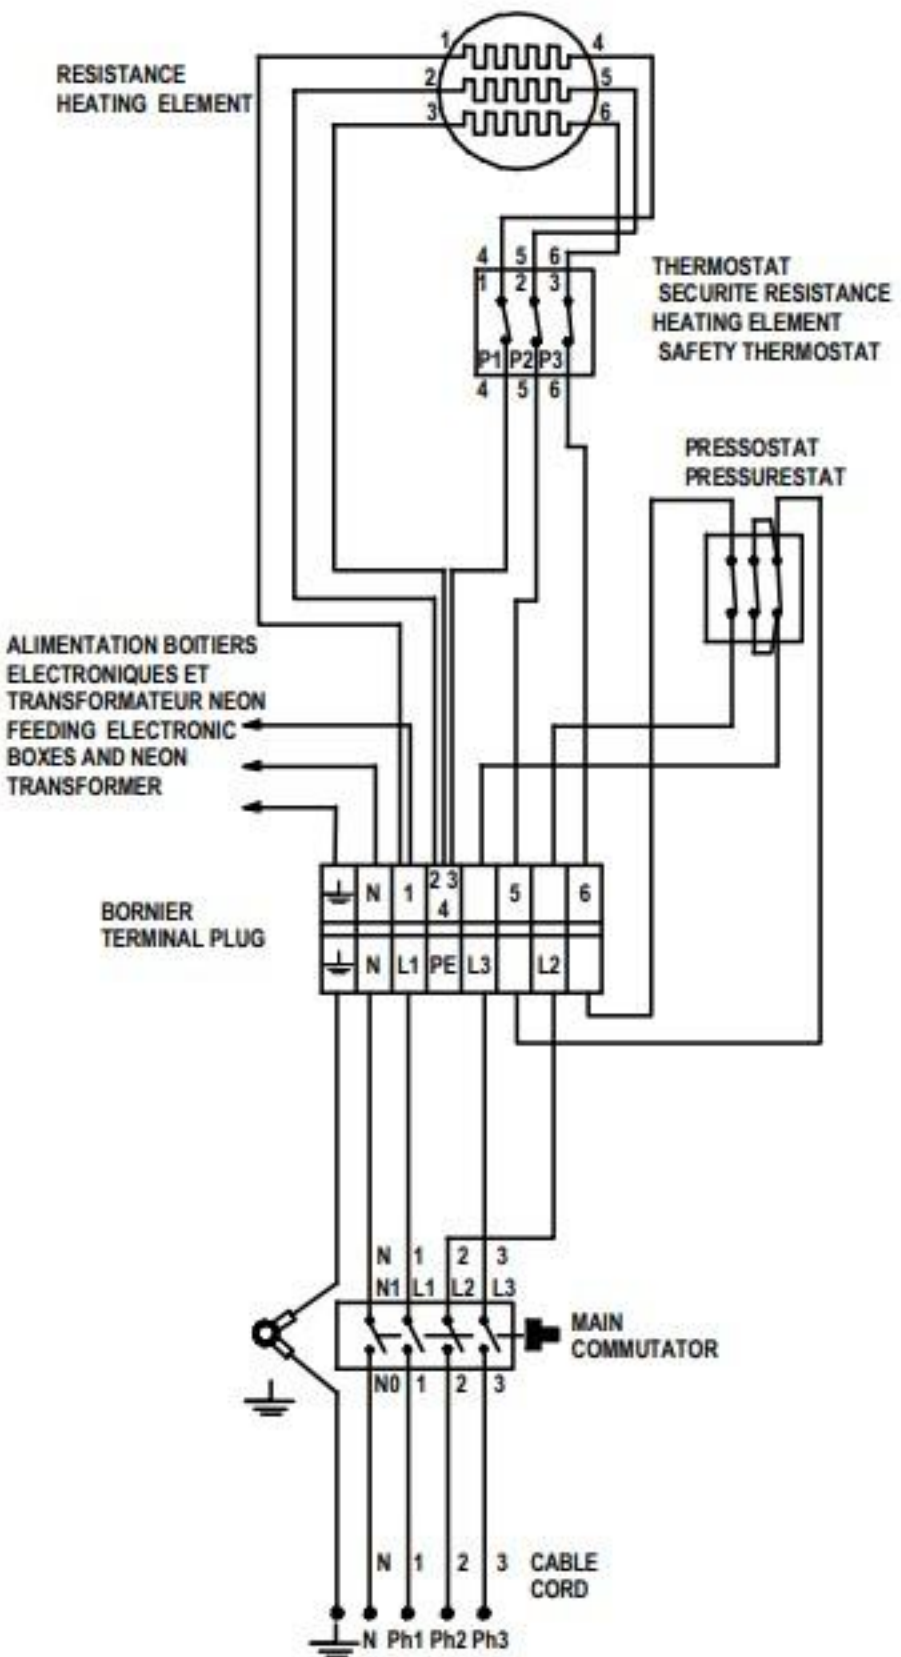

**WIRING DIAGRAM**  
**MIRA QUATTRO**  
**380-400-415 V Tri**  
**50/60HZ+N+TERRE**

**WIRING DIAGRAM  
TRI MIRA  
380-400-415 V Tri  
50/60HZ+N+TERRE**

WIRING DIAGRAM  
TRI MIRA

**WIRING DIAGRAM  
TWIN MIRA  
380-400-415 V Tri  
50/60HZ+N+TERRE**

**WIRING DIAGRAM  
TWIN MIRA**

WIRING DIAGRAM  
MIRA

380 / 400 / 415V TRI + N +

200 / 230 / 240 V MONO +

200 / 230 / 240V TRI +