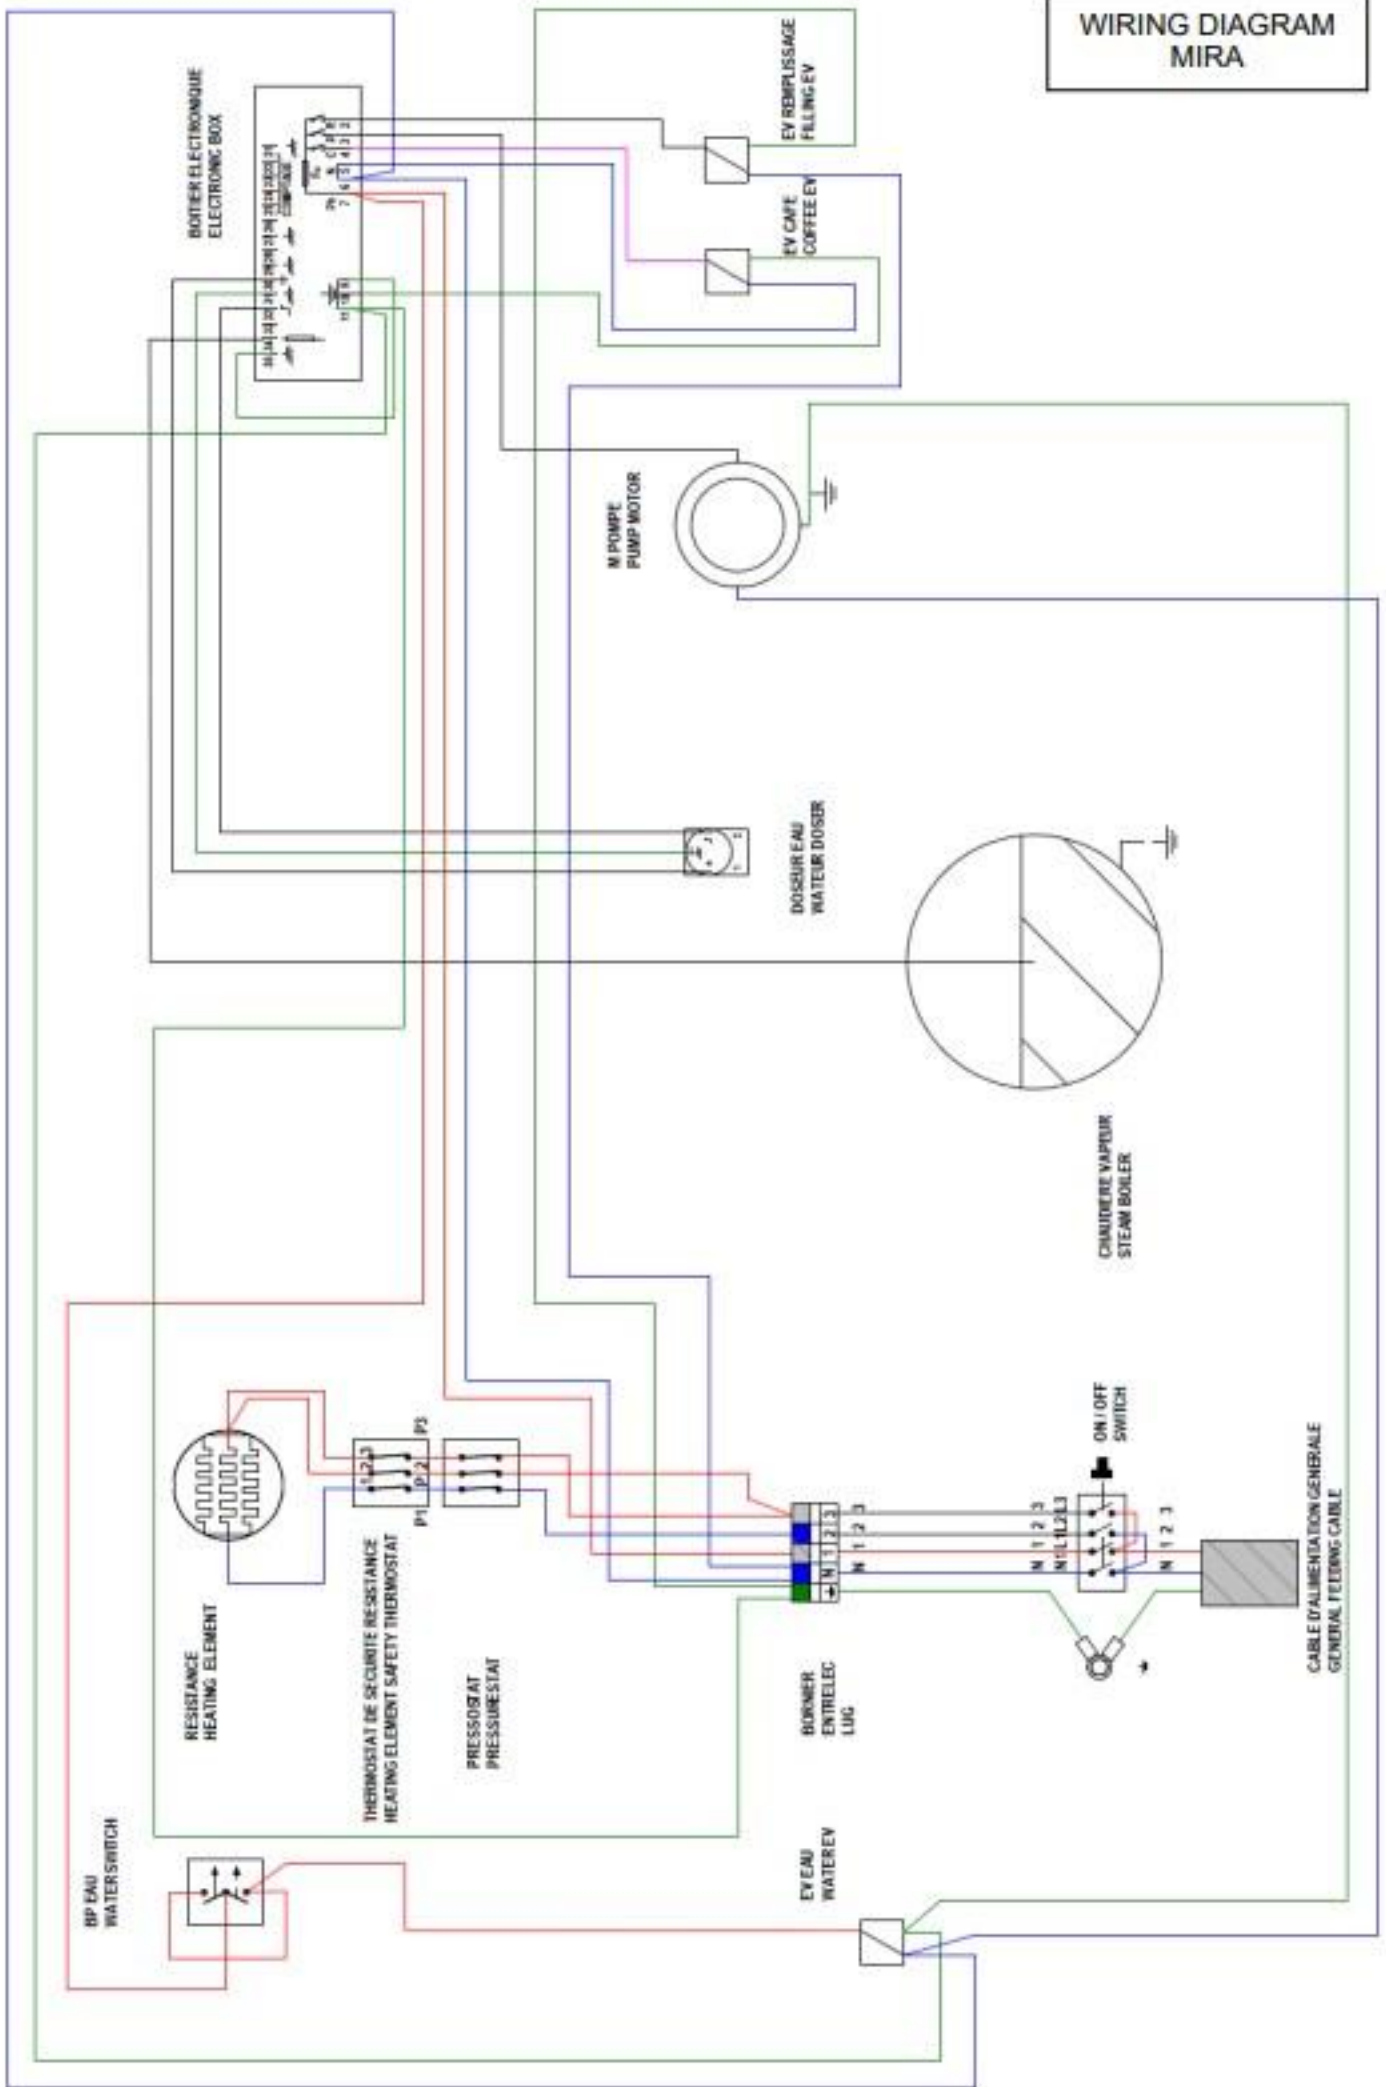

**WIRING DIAGRAM**  
**MIRA QUATTRO**  
**380-400-415 V Tri**  
**50/60HZ+N+TERRE**

**WIRING DIAGRAM  
TRI MIRA  
380-400-415 V Tri  
50/60HZ+N+TERRE**

WIRING DIAGRAM  
TRI MIRA

**WIRING DIAGRAM  
TWIN MIRA  
380-400-415 V Tri  
50/60HZ+N+TERRE**

**WIRING DIAGRAM  
TWIN MIRA**

WIRING DIAGRAM  
MIRA

380 / 400 / 415V TRI + N +

200 / 230 / 240 V MONO +

200 / 230 / 240V TRI +