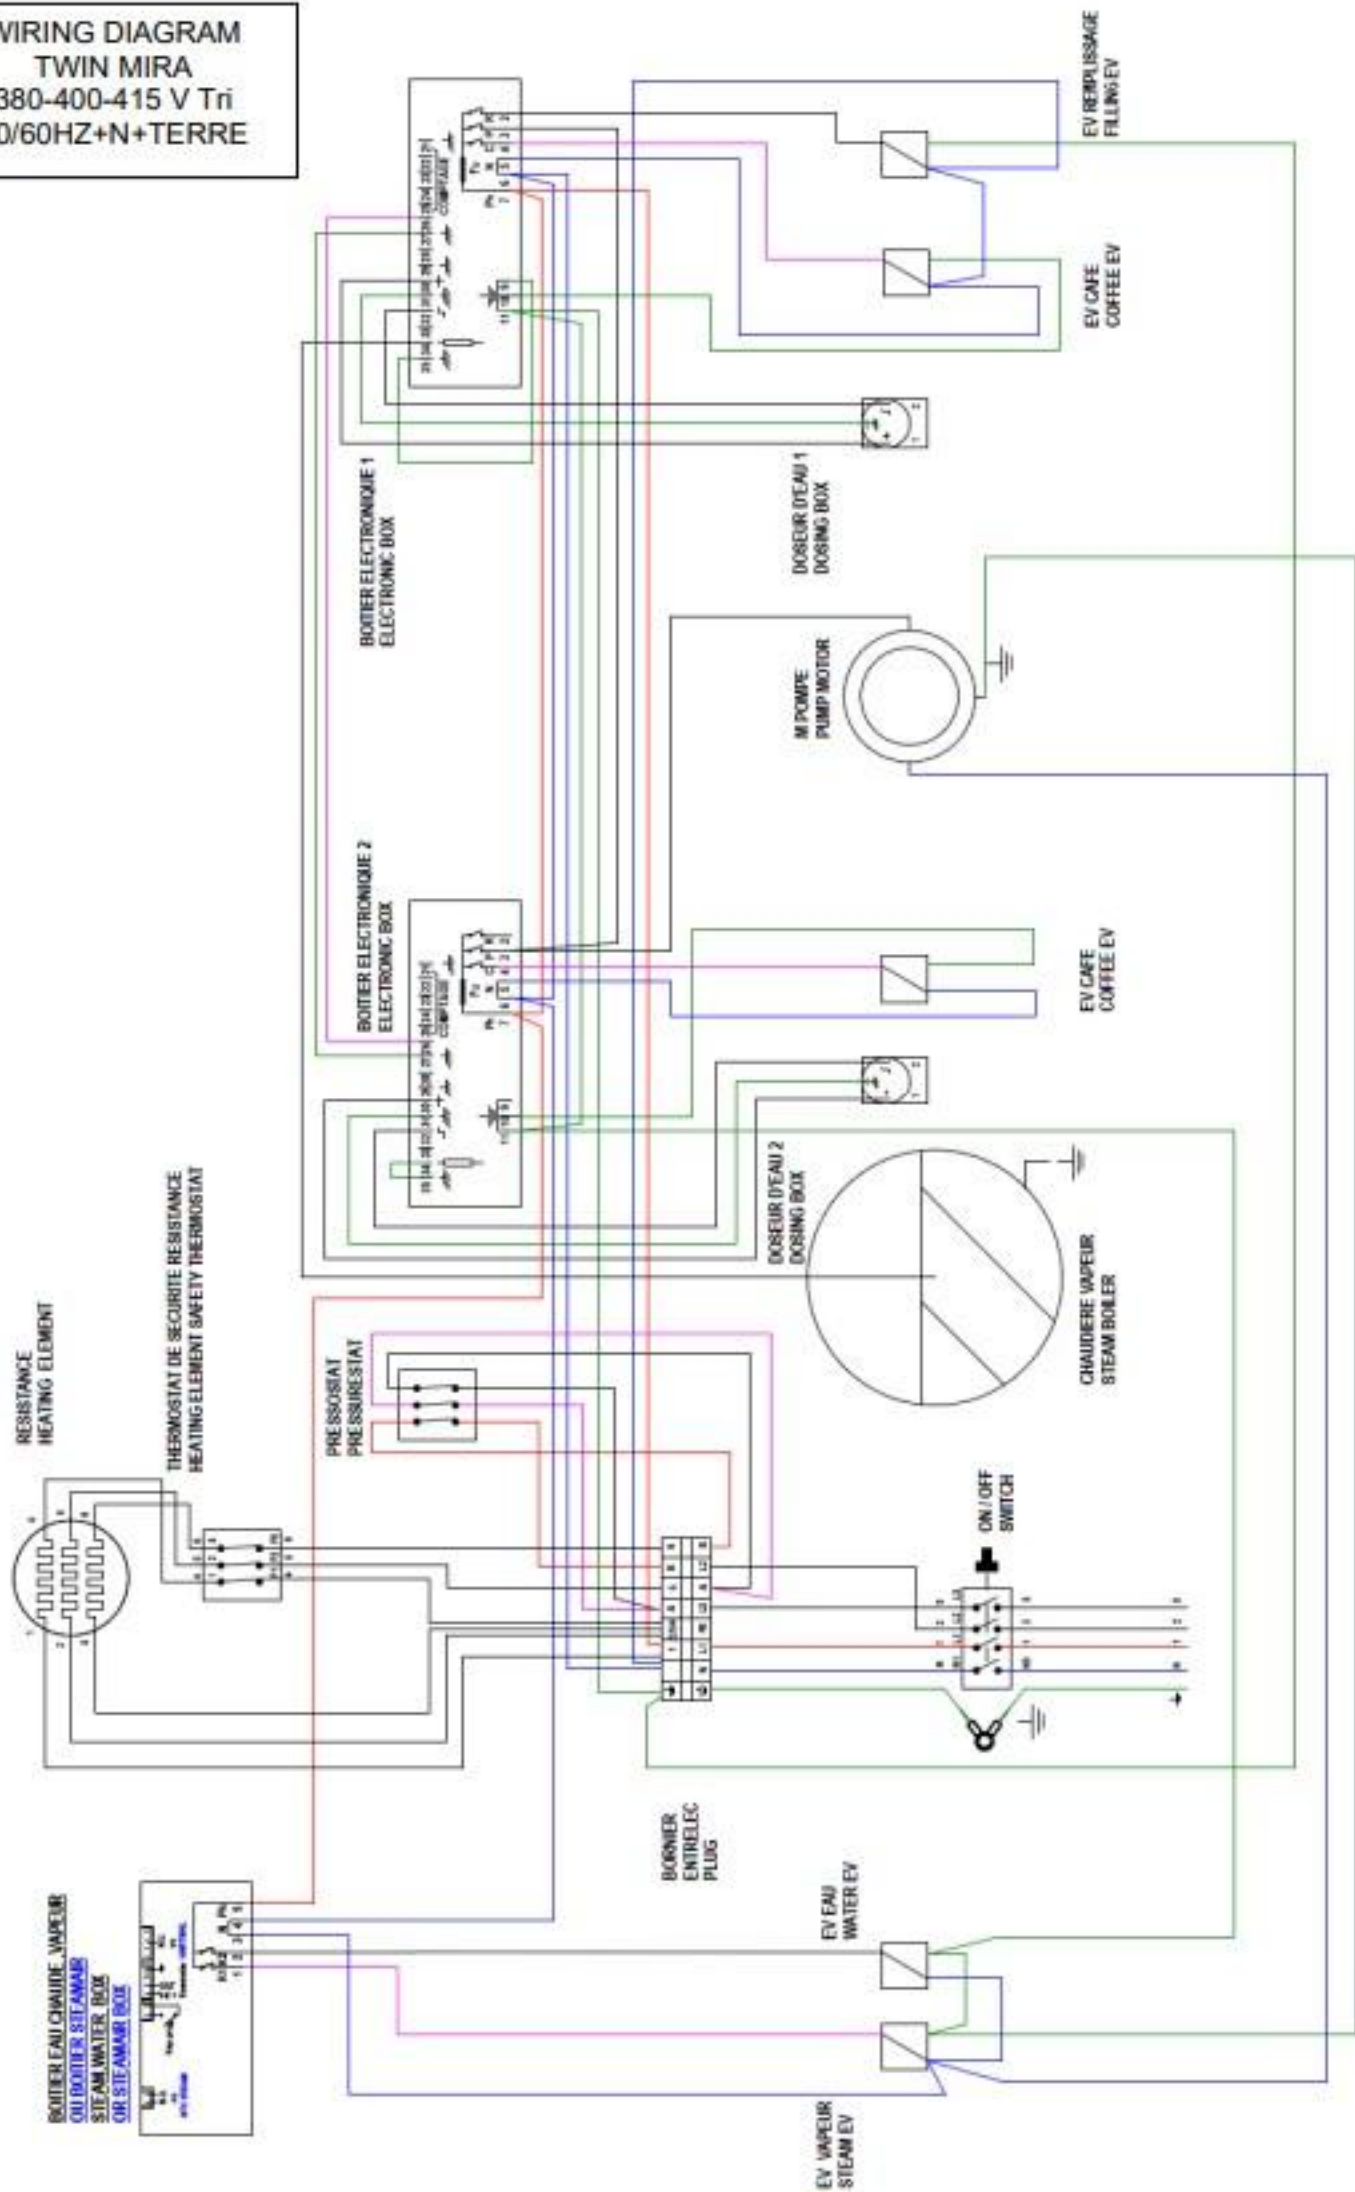

**WIRING DIAGRAM**  
**MIRA QUATTRO**  
**380-400-415 V Tri**  
**50/60HZ+N+TERRE**

**WIRING DIAGRAM  
TRI MIRA  
380-400-415 V Tri  
50/60HZ+N+TERRE**

WIRING DIAGRAM  
TRI MIRA

**WIRING DIAGRAM  
TWIN MIRA  
380-400-415 V Tri  
50/60HZ+N+TERRE**

**WIRING DIAGRAM  
TWIN MIRA**

WIRING DIAGRAM  
MIRA

380 / 400 / 415V TRI + N +

200 / 230 / 240 V MONO +

200 / 230 / 240V TRI +