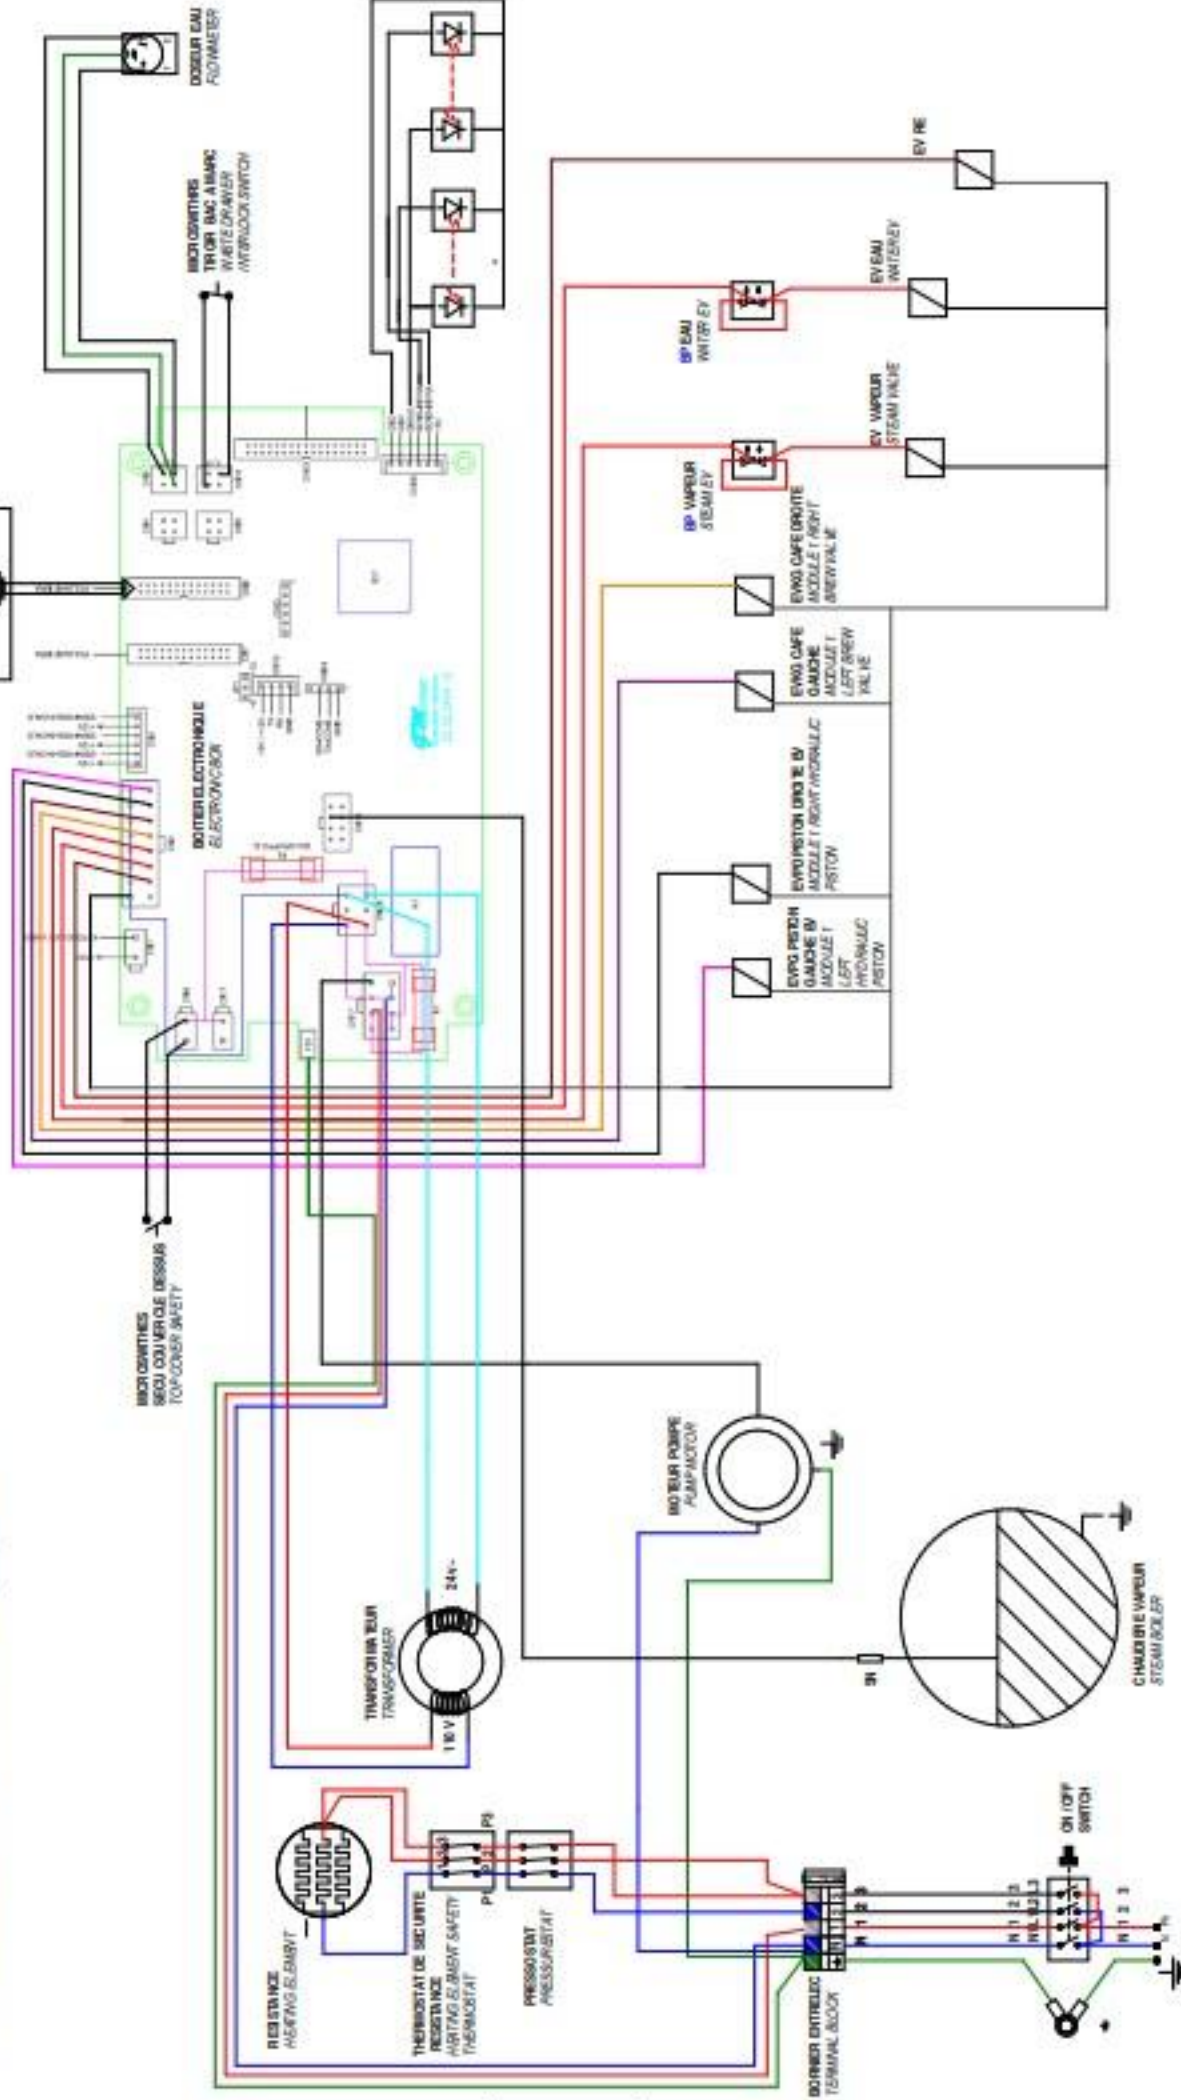

**SCHEMA DE CABLAGE PONY4 380-400-415V tri  
WIRING DIAGRAMS PONY 4 380-400-415V three-phase**

**SCHEMA DE CABLAGE PONY 2 230V MONO**  
**WIRING DIAGRAM PONY 2 230V single-phase**

CABLE D'ALIMENTATION GÉNÉRIQUE  
 MAIN POWER CABLE

**SCHEMA DE CABLAGE PONY 2 110V MONO**  
**WIRING DIAGRAM PONY 2 110V single-phase**

# 2 DOUBLE GROUPE

380 / 400 / 415V TRI + N +  $\perp$

110 / 200 / 230 / 240 V MONO +  $\perp$

# 1 DOUBLE GROUPE

110 / 200 / 230 / 240 V MONO +  $\perp$