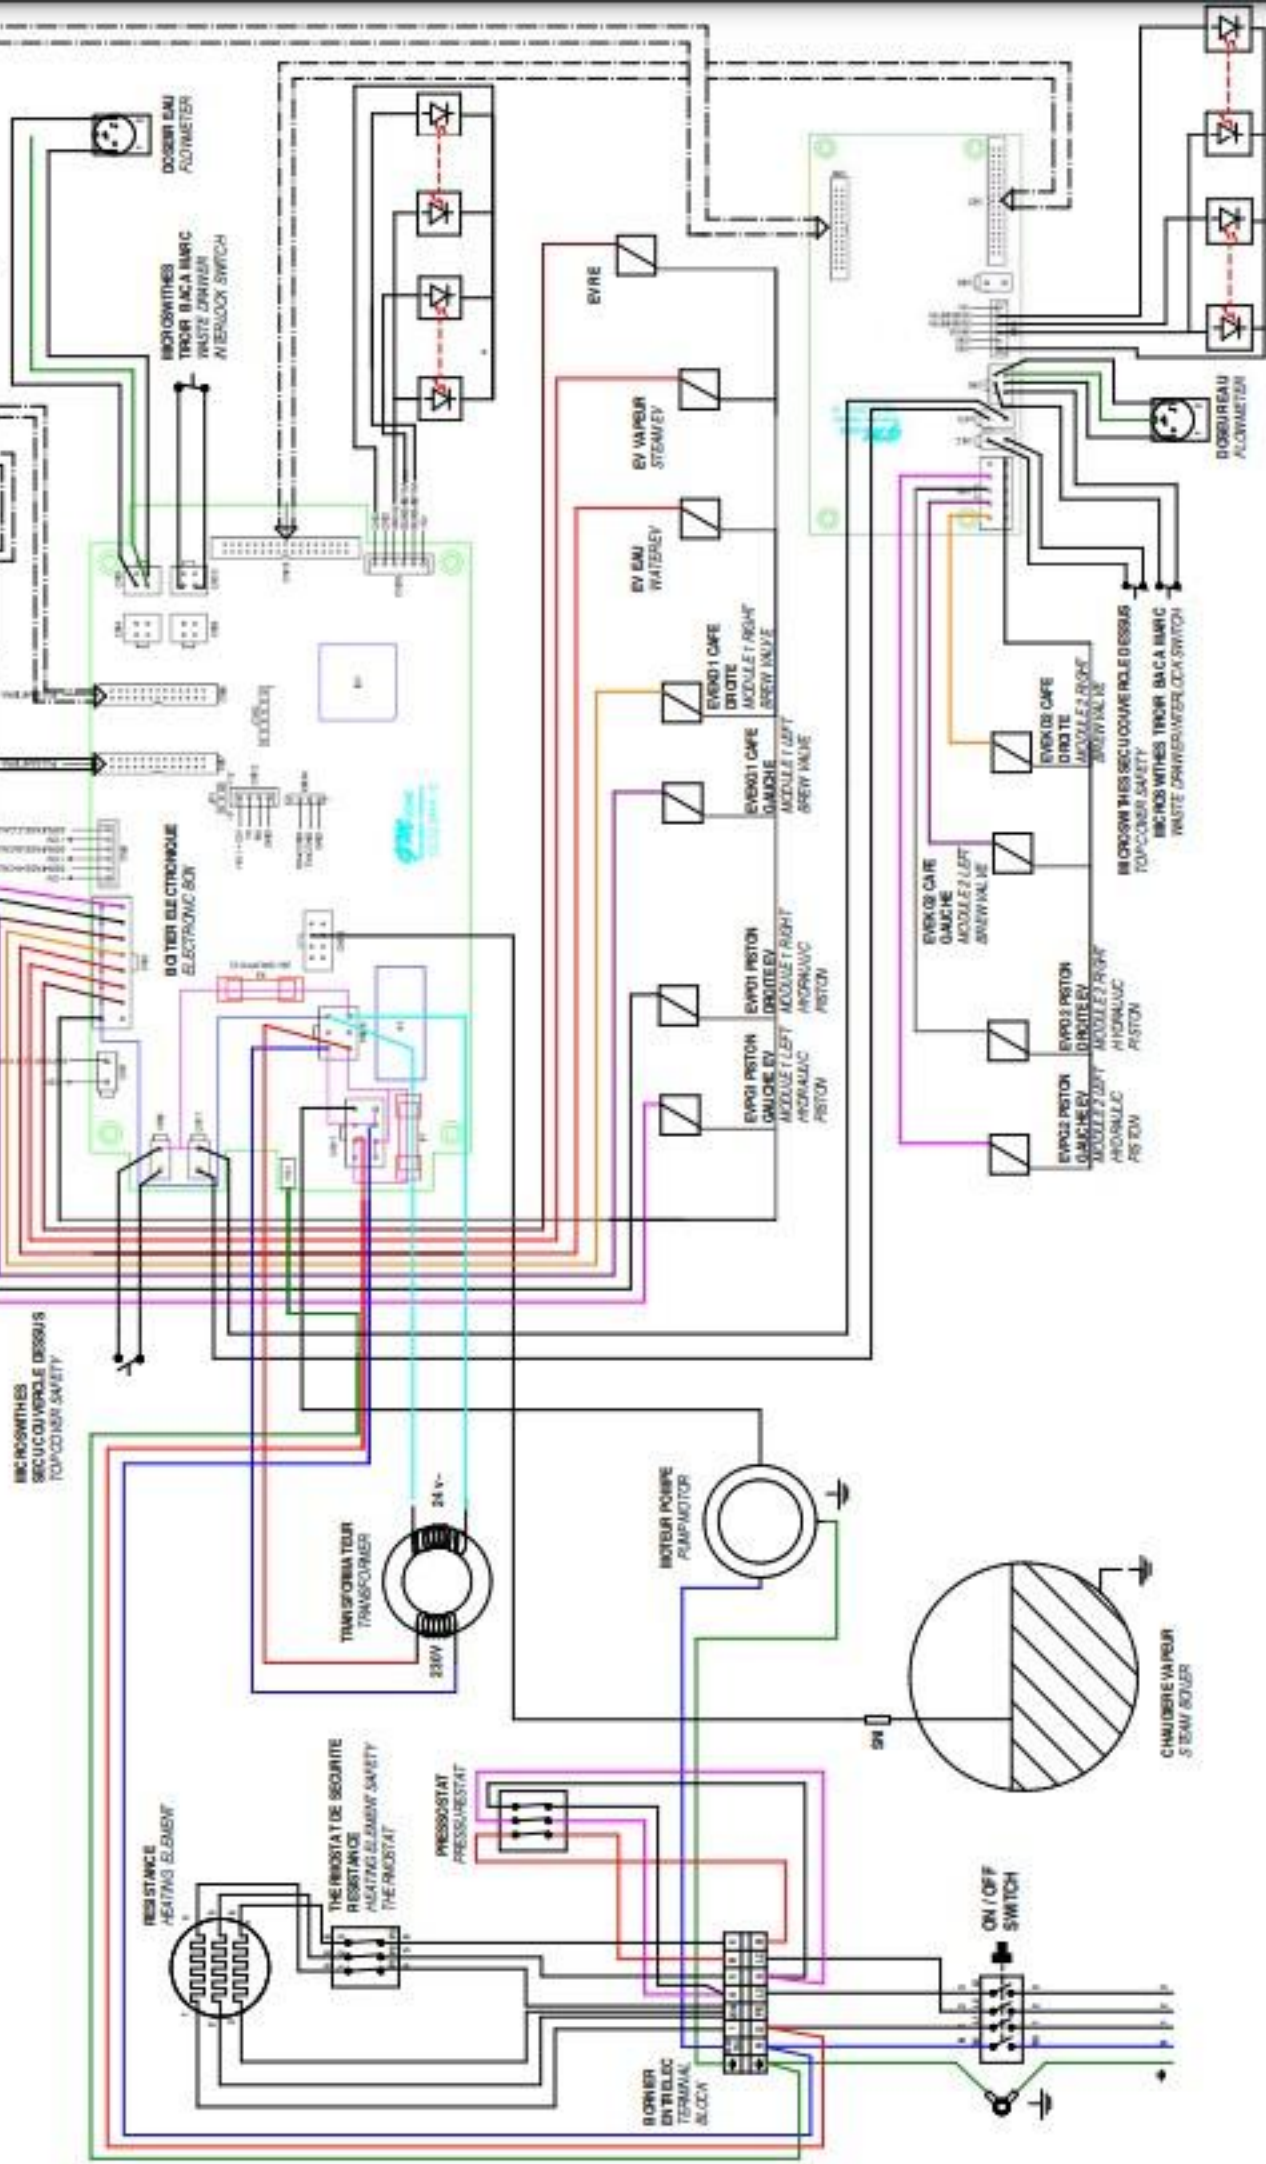

**SCHEMA DE CABLAGE PONY4 380-400-415V tri  
WIRING DIAGRAMS PONY 4 380-400-415V three-phase**

**SCHEMA DE CABLAGE PONY 2 230V MONO**  
**WIRING DIAGRAM PONY 2 230V single-phase**

CABLE D'ALIMENTATION GÉNÉRIQUE  
 MAIN POWER CABLE

**SCHEMA DE CABLAGE PONY 2 110V MONO**  
**WIRING DIAGRAM PONY 2 110V single-phase**

# 2 DOUBLE GROUPE

380 / 400 / 415V TRI + N +  $\perp$

110 / 200 / 230 / 240 V MONO +  $\perp$

# 1 DOUBLE GROUPE

110 / 200 / 230 / 240 V MONO +  $\perp$