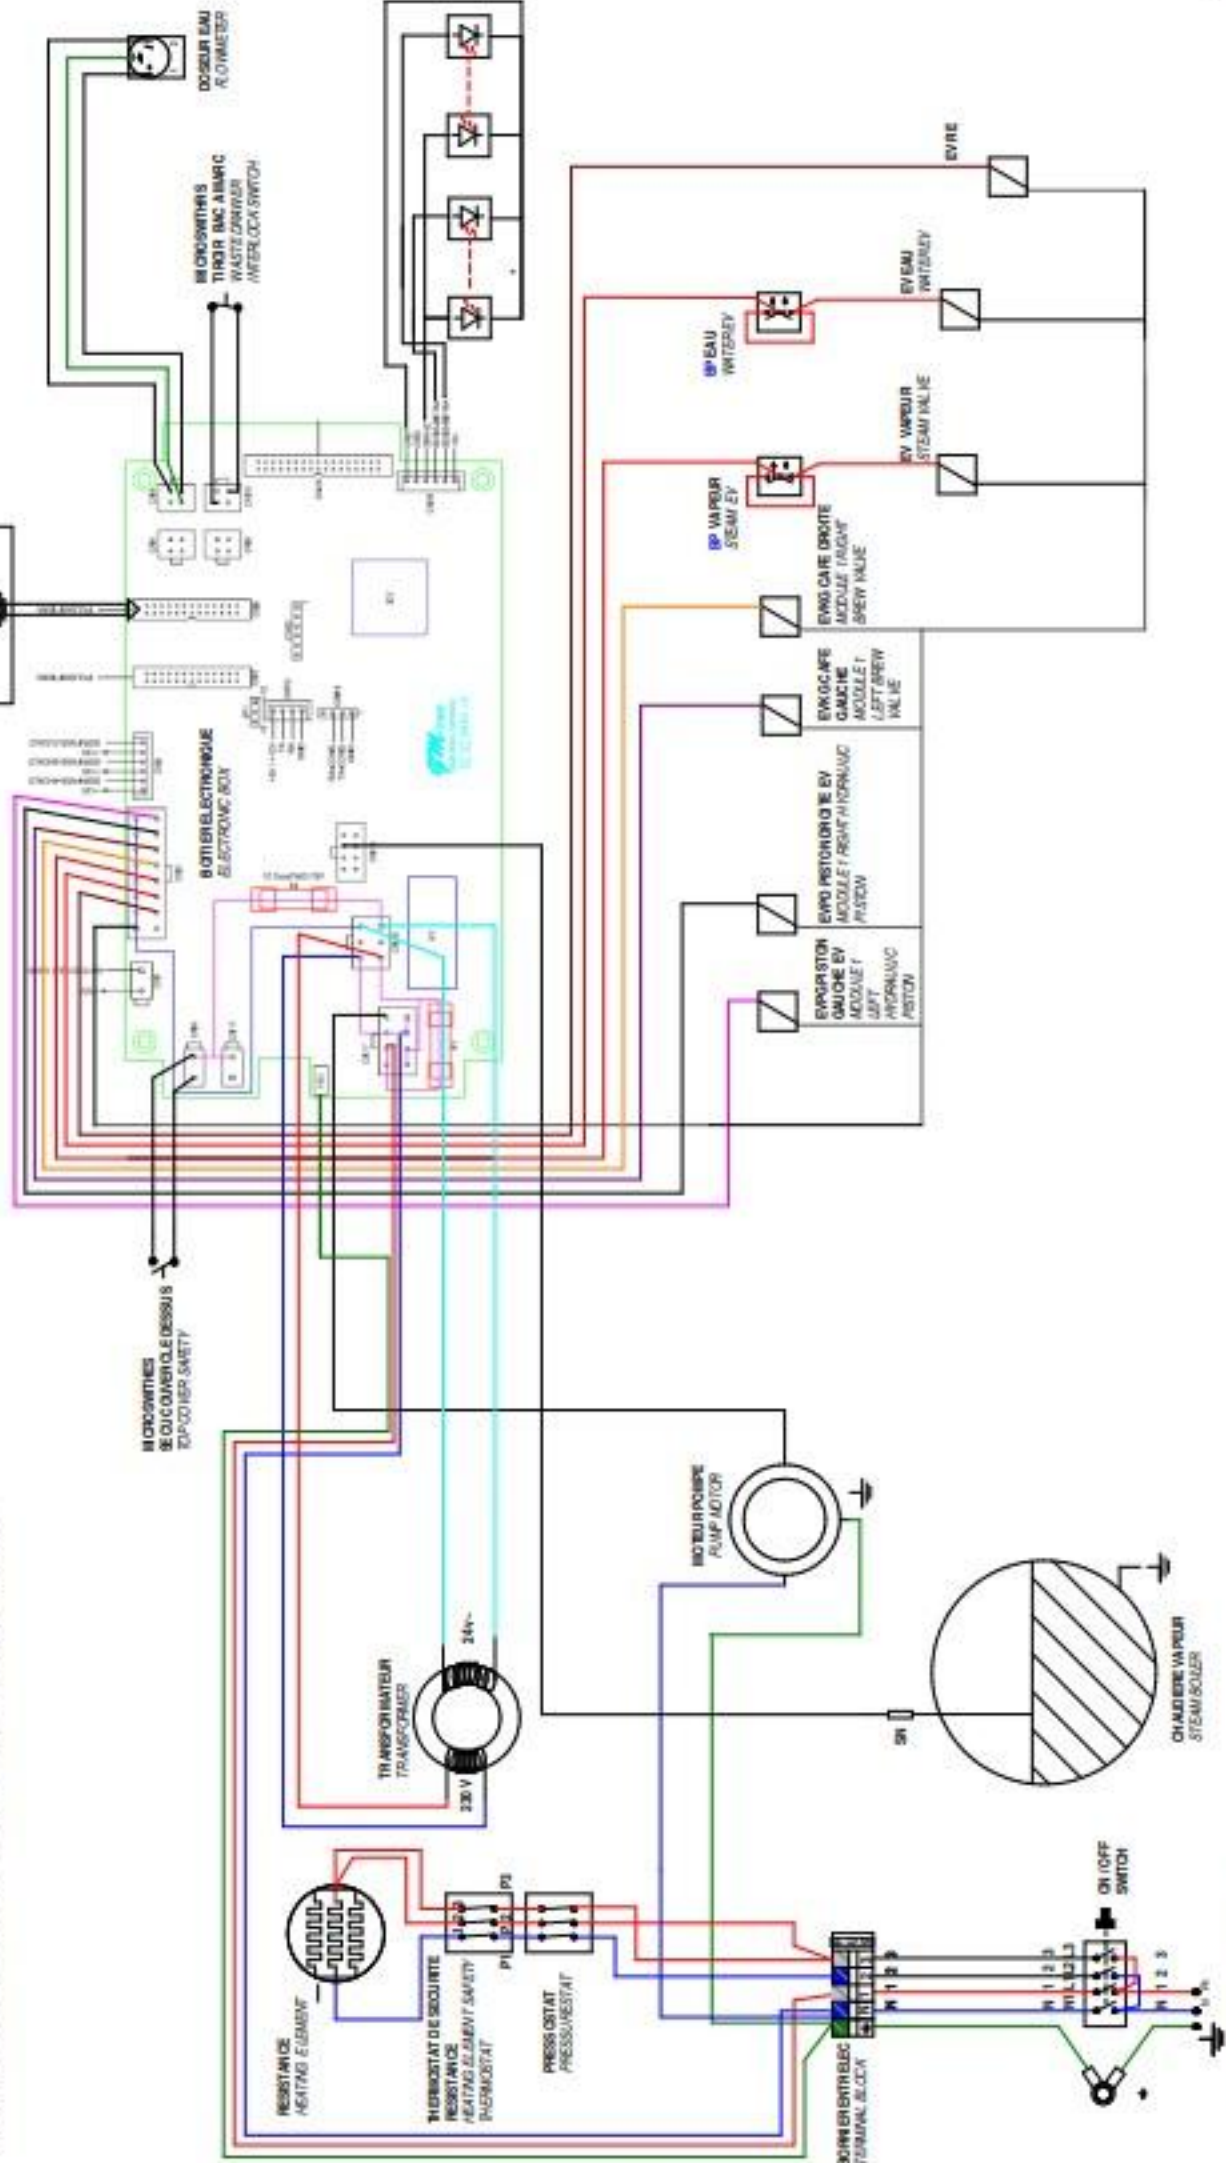

**SCHEMA DE CABLAGE PONY4 380-400-415V tri  
WIRING DIAGRAMS PONY 4 380-400-415V three-phase**

**SCHEMA DE CABLAGE PONY 2 230V MONO**  
**WIRING DIAGRAM PONY 2 230V single-phase**

CABLE D'ALIMENTATION GÉNÉRIQUE  
 MAIN POWER CABLE

**SCHEMA DE CABLAGE PONY 2 110V MONO**  
**WIRING DIAGRAM PONY 2 110V single-phase**

# 2 DOUBLE GROUPE

380 / 400 / 415V TRI + N +  $\perp$

110 / 200 / 230 / 240 V MONO +  $\perp$

# 1 DOUBLE GROUPE

110 / 200 / 230 / 240 V MONO +  $\perp$