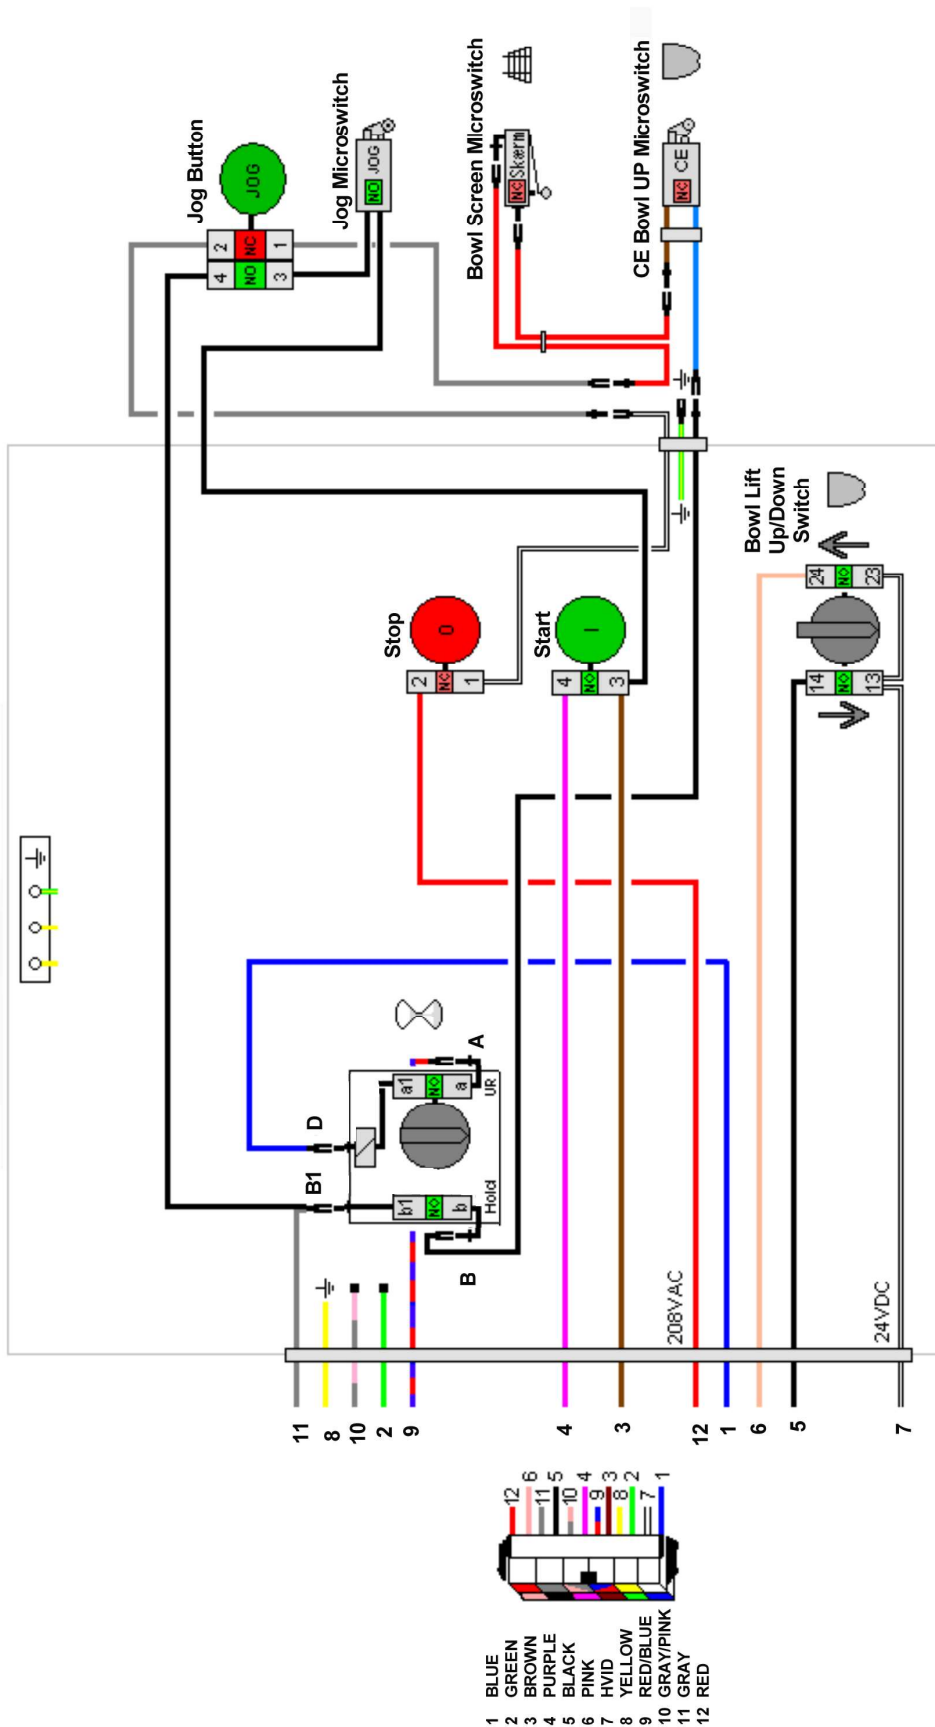

WIRING DIAGRAM V150PL

NR_05A_03 Frontpanel
140-200 tr. MK1L m. JOG USA start 20/11-2006.

- 1 BLUE
- 2 GREEN
- 3 BROWN
- 4 PURPLE
- 5 BLACK
- 6 PINK
- 7 HVID
- 8 YELLOW
- 9 RED/BLUE
- 10 GRAY/PINK
- 11 GRAY
- 12 RED