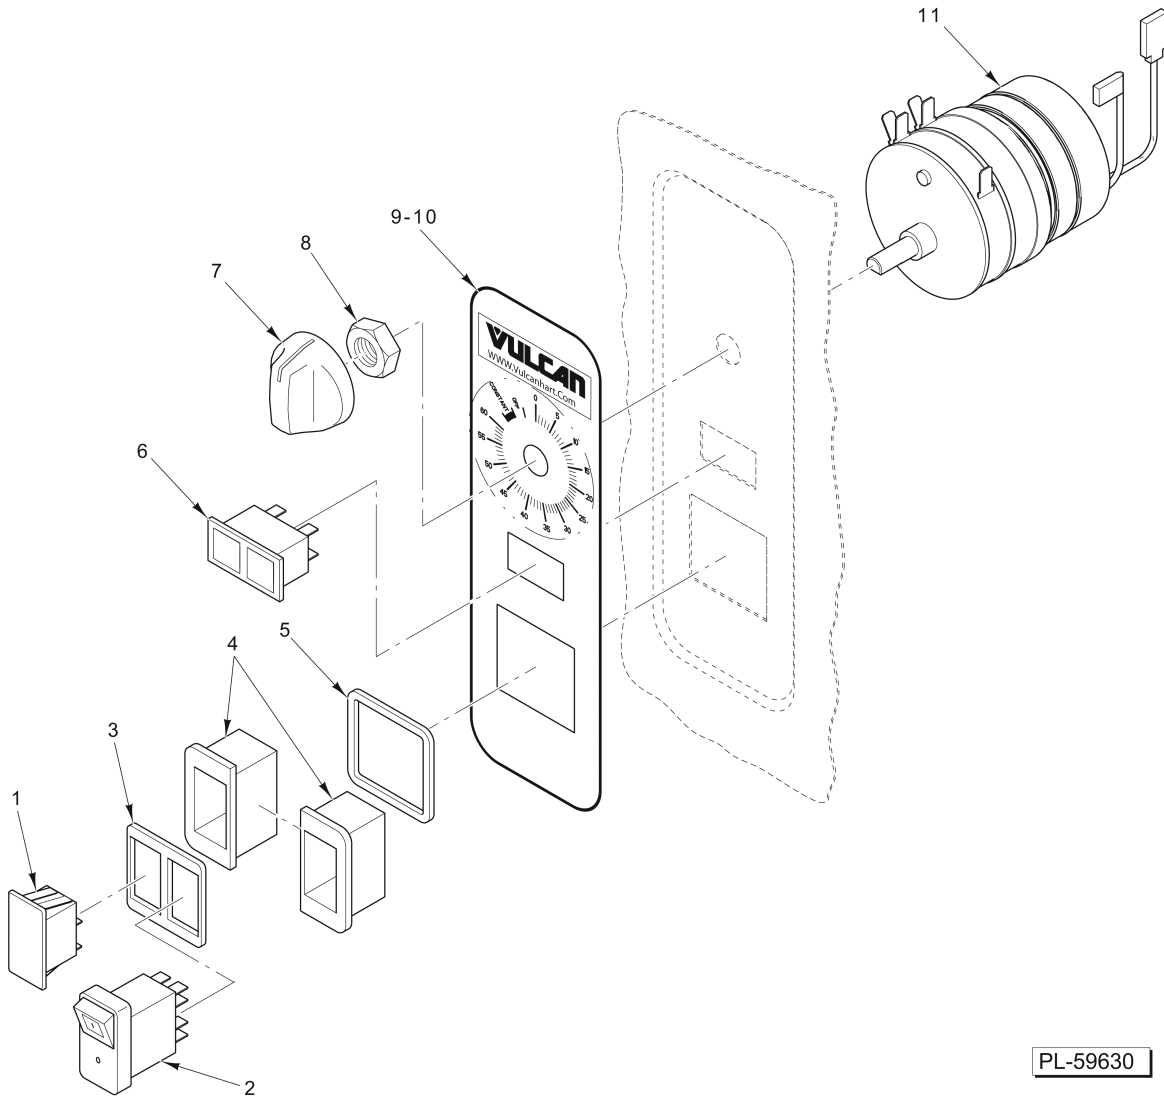

PL-59630

CONTROLS

CONTROLS

ILLUS.	PART NO.	NAME OF PART	AMT.
PL-59630			
1	00-854330-00001	Plug - Switch Hole.....	1
2	00-855677-00001	Switch - On/Off (Lighted).....	1
3	00-855795-00001	Gasket - Switch.....	1
4	00-855794-00001	Bezel - Switch.....	2
5	00-855796-00001	Gasket - Bezel.....	1
6	00-855695-00001	Light - Indicating (125 VAC).....	1
7	00-856773-00001	Knob - Timer.....	1
8	00-854693-00001	Shaft - Rotary Seal.....	1
9	00-856771-00002	Overlay - Control (Vulcan) (ML-138086).....	1
10	00-856771-00001	Overlay - Control (Vulcan) (ML-138085).....	1
*11	00-913102-0176A	Kit - Timer (Incls Shaft Seal & Knob).....	1

* Previous Construction

ELECTRICAL COMPONENTS

ELECTRICAL COMPONENTS

ILLUS.	PART NO.	NAME OF PART	AMT.
PL-59631			
1	SD-019-29	Self-Tapping Screw 6-20 x 1/2 Phil. Pan Hd., Type B.....	10
2	00-857207-00002	Module - Ignition (Before S/N 463024850).....	1
3	00-857541-00001	Panel - Control.....	1
4	00-411500-00012	Transformer (120 VAC, 24 V., 40 VA).....	1
5	00-419317	Terminal - Stationary Ground.....	1
6	00-856677-00001	Block - Fuse (20 Amp., 300 V.).....	1
7	FE-024-94	Fuse - Time Delay (4.0 Amp.) (250 V.).....	1
8	00-854707-00002	Block - Terminal (2-Pole).....	1
9	00-855661-00001	Relay - Time Delay.....	1
10	NS-049-01	Panel Nut 10-24.....	1
11	SC-021-96	Mach. Screw 10-24 x 1-1/4 Slotted Rd. Hd. (SST).....	1
12	00-844069-00001	Control - Low Water.....	1
13	00-419315	Power Cord.....	1
14	00-855691-00001	Harness.....	1
15	00-855692-00001	Harness - Wire.....	1