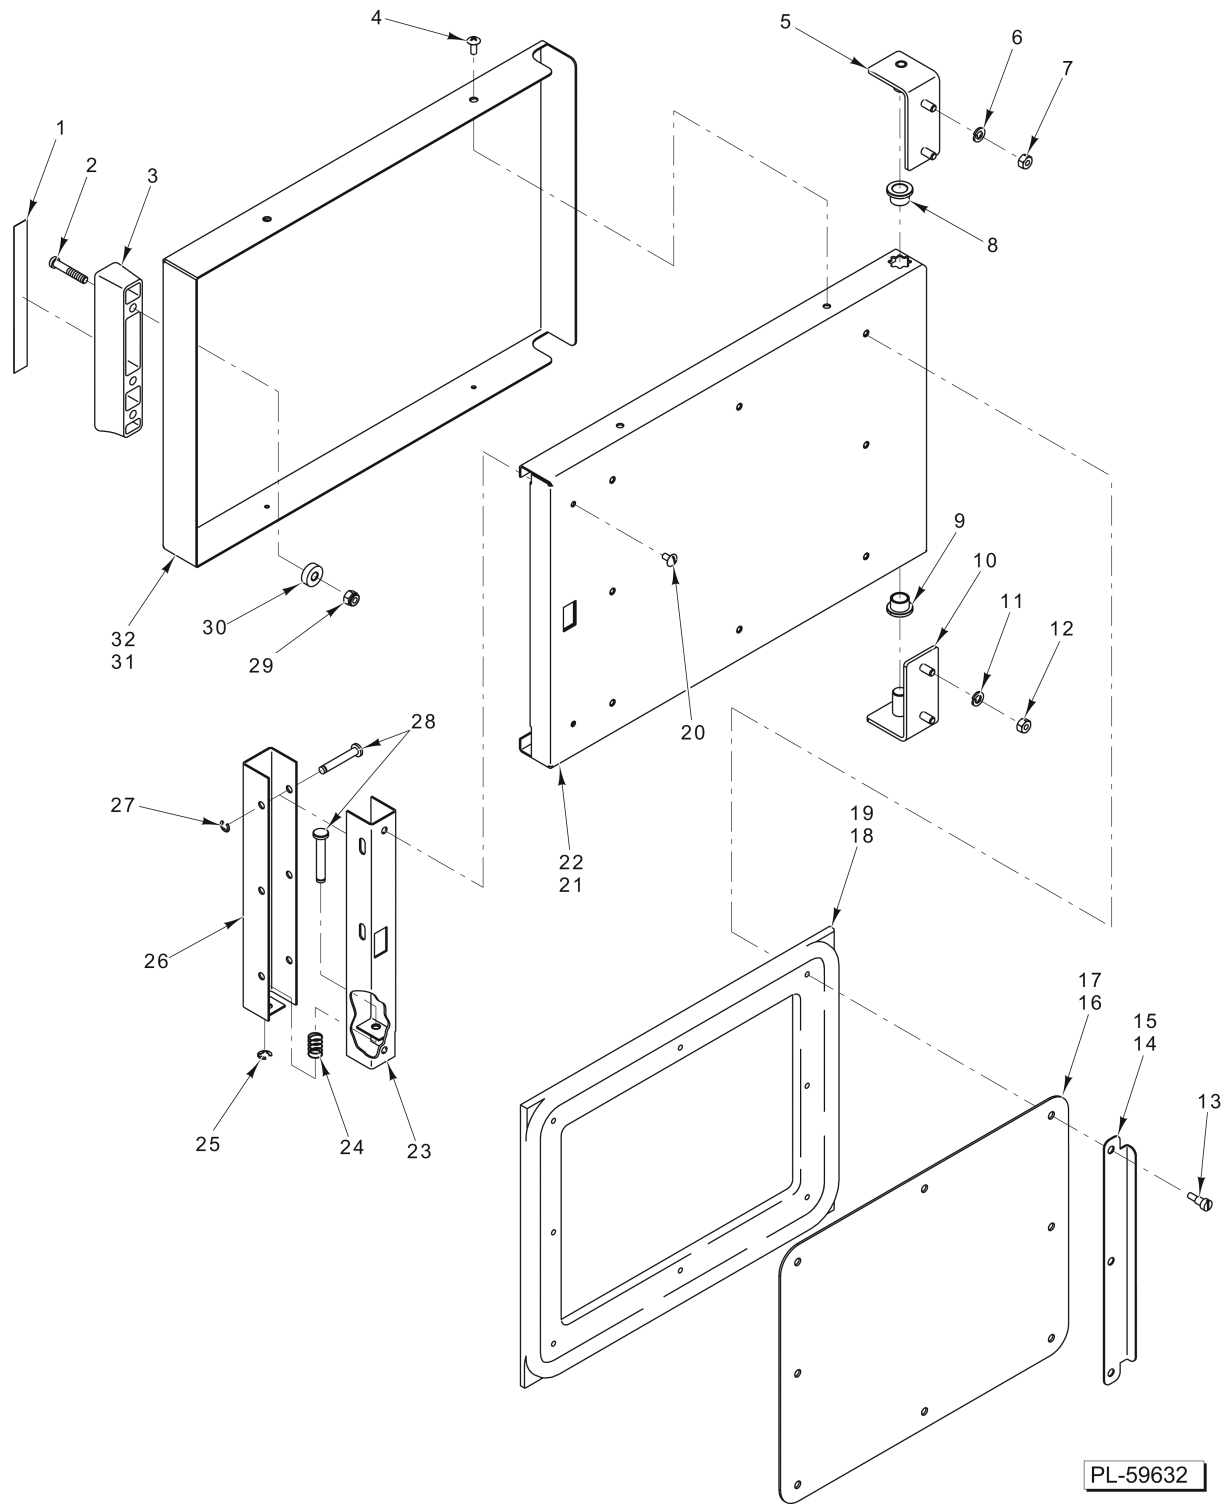

PL-59630

CONTROLS

CONTROLS

ILLUS.	PART NO.	NAME OF PART	AMT.
PL-59630			
1	00-854330-00001	Plug - Switch Hole.....	1
2	00-855677-00001	Switch - On/Off (Lighted).....	1
3	00-855795-00001	Gasket - Switch.....	1
4	00-855794-00001	Bezel - Switch.....	2
5	00-855796-00001	Gasket - Bezel.....	1
6	00-855695-00001	Light - Indicating (125 VAC).....	1
7	00-856773-00001	Knob - Timer.....	1
8	00-854693-00001	Shaft - Rotary Seal.....	1
9	00-856771-00002	Overlay - Control (Vulcan) (ML-138086).....	1
10	00-856771-00001	Overlay - Control (Vulcan) (ML-138085).....	1
*11	00-913102-0176A	Kit - Timer (Incls Shaft Seal & Knob).....	1

* Previous Construction

ELECTRICAL COMPONENTS

ELECTRICAL COMPONENTS

ILLUS.	PART NO.	NAME OF PART	AMT.
PL-59631			
1	SD-019-29	Self-Tapping Screw 6-20 x 1/2 Phil. Pan Hd., Type B.....	10
2	00-857207-00002	Module - Ignition (Before S/N 463024850).....	1
3	00-857541-00001	Panel - Control.....	1
4	00-411500-00012	Transformer (120 VAC, 24 V., 40 VA).....	1
5	00-419317	Terminal - Stationary Ground.....	1
6	00-856677-00001	Block - Fuse (20 Amp., 300 V.).....	1
7	FE-024-94	Fuse - Time Delay (4.0 Amp.) (250 V.).....	1
8	00-854707-00002	Block - Terminal (2-Pole).....	1
9	00-855661-00001	Relay - Time Delay.....	1
10	NS-049-01	Panel Nut 10-24.....	1
11	SC-021-96	Mach. Screw 10-24 x 1-1/4 Slotted Rd. Hd. (SST).....	1
12	00-844069-00001	Control - Low Water.....	1
13	00-419315	Power Cord.....	1
14	00-855691-00001	Harness.....	1
15	00-855692-00001	Harness - Wire.....	1