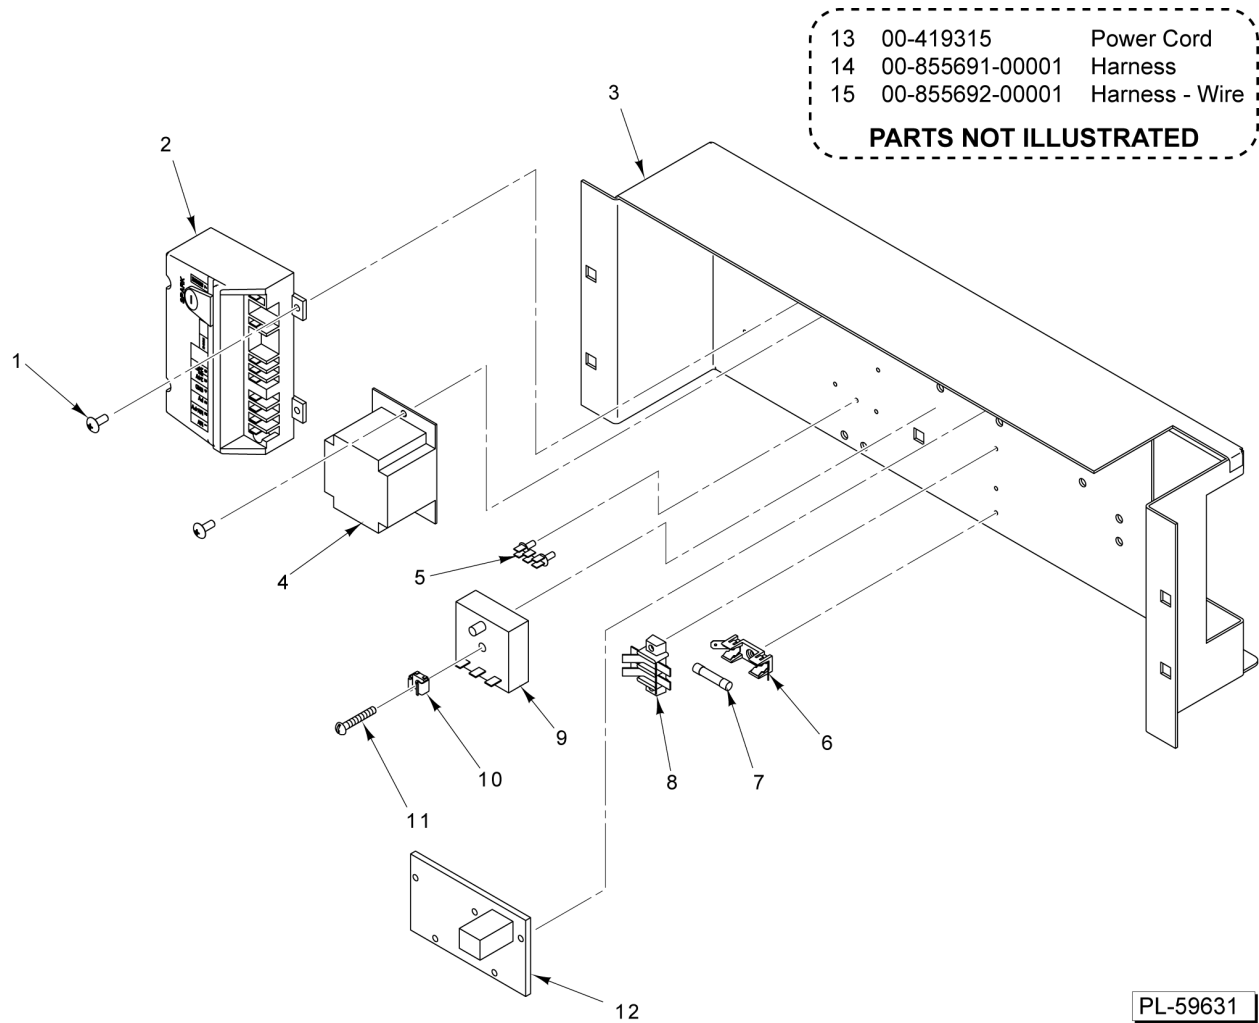

PL-59630

CONTROLS

CONTROLS

ILLUS.	PART NO.	NAME OF PART	AMT.
PL-59630			
1	00-854330-00001	Plug - Switch Hole.....	1
2	00-855677-00001	Switch - On/Off (Lighted).....	1
3	00-855795-00001	Gasket - Switch.....	1
4	00-855794-00001	Bezel - Switch.....	2
5	00-855796-00001	Gasket - Bezel.....	1
6	00-855695-00001	Light - Indicating (125 VAC).....	1
7	00-856773-00001	Knob - Timer.....	1
8	00-854693-00001	Shaft - Rotary Seal.....	1
9	00-856771-00002	Overlay - Control (Vulcan) (ML-138086).....	1
10	00-856771-00001	Overlay - Control (Vulcan) (ML-138085).....	1
*11	00-913102-0176A	Kit - Timer (Incls Shaft Seal & Knob).....	1

* Previous Construction

ELECTRICAL COMPONENTS

ELECTRICAL COMPONENTS

ILLUS.	PART NO.	NAME OF PART	AMT.
PL-59631			
1	SD-019-29	Self-Tapping Screw 6-20 x 1/2 Phil. Pan Hd., Type B.....	10
2	00-857207-00002	Module - Ignition (Before S/N 463024850).....	1
3	00-857541-00001	Panel - Control.....	1
4	00-411500-00012	Transformer (120 VAC, 24 V., 40 VA).....	1
5	00-419317	Terminal - Stationary Ground.....	1
6	00-856677-00001	Block - Fuse (20 Amp., 300 V.).....	1
7	FE-024-94	Fuse - Time Delay (4.0 Amp.) (250 V.).....	1
8	00-854707-00002	Block - Terminal (2-Pole).....	1
9	00-855661-00001	Relay - Time Delay.....	1
10	NS-049-01	Panel Nut 10-24.....	1
11	SC-021-96	Mach. Screw 10-24 x 1-1/4 Slotted Rd. Hd. (SST).....	1
12	00-844069-00001	Control - Low Water.....	1
13	00-419315	Power Cord.....	1
14	00-855691-00001	Harness.....	1
15	00-855692-00001	Harness - Wire.....	1