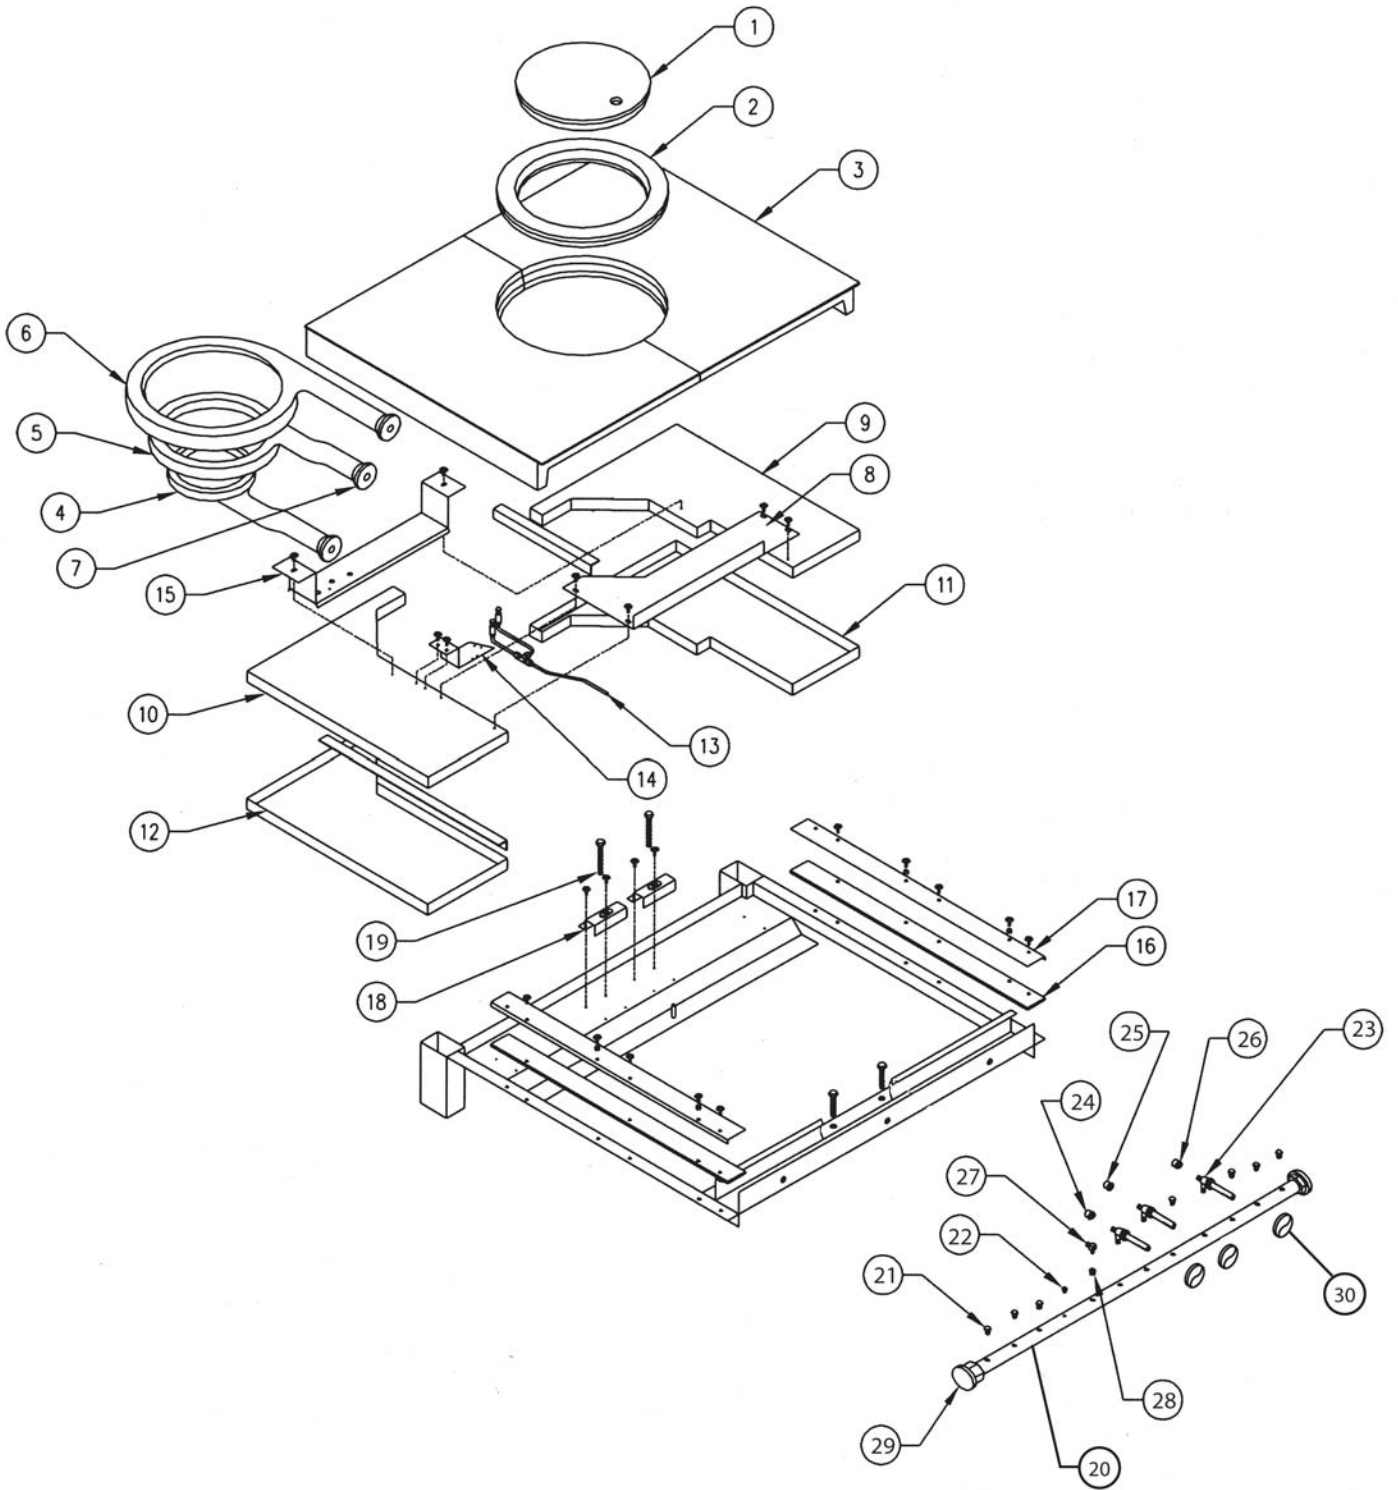

## Hot Tops/Fry Tops Parts

ILLUS. Fig. 2	PART NO.	NAME OF PART	AMT.
1	00-720605	Hot Top Plate (12" x 27") .....	1
2	00-720604	18" Half Hot Top .....	1
3	00-707880-0000A	12" Fry Top 3/4" THK LH Drain .....	1
4	00-769066-0000A	24" Fry Top 3/4" THK LH Drain .....	1
5	00-707888-0000A	24" Fry Top 1" THK LH Drain .....	1
6	00-769098-0000A	36" Fry Top 3/4" THK LH Drain .....	1
7	00-766091-0000A	36" Fry Top 1" THK LH Drain .....	1
8	00-707883-0000A	48" Fry Top 3/4" THK (Specify Drain Loc.) .....	1
9	00-707890-0000A	48" Fry Top 1" THK (Specify Drain Loc.) .....	1
10	00-707891-0000A	60" Fry Top 1" THK (Specify Drain Loc.) .....	1
11	00-707892-0000A	72" Fry Top 1" THK (Specify Drain Loc.) .....	1
12	00-767164-0000A	18" Fry Top 1" THK LH Drain .....	1
13	00-767165-0000A	18" Fry Top T.G. 1" THK LH Drain .....	1
14	00-706081	RH End Plate FT .....	1
15	00-706080	LH End Plate FT .....	1
16	00-706078	Separation Plate Between O.B. & FT or HT (12" HP) .....	1
17	00-767180	Separation Plate Between O.B. & FT or HT (18" HP) .....	1
18	00-706079	End Plate HT .....	1
19	00-767179	End Plate 18" HT .....	1
20	00-707870-0000A	Aeration Plate CTR HT-FT .....	1
21	00-707871-0000A	Aeration Plate CTR - TG Grill .....	1
22	00-767170-0000A	Aeration Plate CTR 18" HT .....	1
23	00-707893-0000A	Fry Top Burner Assy., Cast Iron .....	1
24	00-707894-0000A	Hot Top Burner Assy., Cast Iron .....	1
25	00-707877-0000A	Grease Can, Range Unit .....	1
26	00-706084	Handle for Grease Can .....	1
27	00-719362	Griddle Thermostat .....	1
28	00-715075	Griddle Thermostat Bezil .....	1
29	00-715074	Griddle Thermostat Dial .....	1
30	00-705032-0000A	Griddle Adj. Bracket .....	1
31	00-757750-0000A	Manifold Pipe .....	1
32	00-719371	1/4 NPT Steel Pipe Hex Plug .....	1
33	00-719364	1/4 Steel Plug (Countersink) .....	1
34	00-719193	1/8 NPT x 3/16 Adj. Pilot Valve .....	1
35	00-719063	1/4" x 1/8" Reducing Bushing .....	1
36	00-715084	1/4 NPT Flange Nipple .....	1
37	00-719141	1/8 NPT x 3/16cc Straight Connector .....	1
38	00-719158	1/4 NPT x 7/16cc 90° Elbow .....	1
39	FP-088-89	Union 1 1/4" .....	1
40	00-706771-0000A	Pilot Stem & Tip Only 8" .....	1
41	00-706770-0000A	Pilot Stem & Tip Only 7" .....	1
42	00-706065	Baffle, Front - Center .....	1
43	00-706066	Baffle, Front - Left or Right .....	1
44	00-715080	1/4 NPT Top Burner Valve .....	1
45	00-763011-0000A	Grease Chute .....	1
46	00-730117	Leveling Bolt .....	1
47	00-719256-00012	Knob Control (After August 2006) .....	1
	00-719256-00002	Knob Control (Prior to August 2006) .....	1
	00-719951-00041	Orifice (Nat. Gas) (Sea Level - 2000 Ft.) .....	1
	00-719951-00052	Orifice (LP Gas) (Sea Level - 2000 Ft.) .....	1