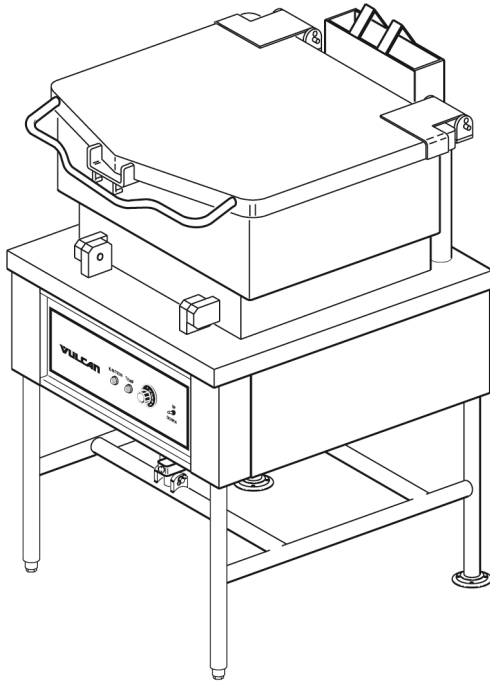

## GAS BRAISING PANS

G30 TB & G40 TB

**Table of Contents**

5	CONTROL PANEL & GAS PIPING
7	BRAISING PAN ASSEMBLY
9	BURNER
11	HINGE ASSEMBLY

**CONTROL PANEL & GAS PIPING**

## CONTROL PANEL &amp; GAS PIPING

ILLUS.	PART NO.	NAME OF PART	AMT.
1	00-844367-00059	Valve - Gas Shut-Off.....	1
2	00-844367-00047	Regulator - Gas Pressure (Nat).....	1
3	00-844367-00048	Regulator - Gas Pressure (LP).....	1
4	00-844367-00049	Solenoid - Gas.....	1
5	00-844367-00050	Module - Ignition.....	1
6	00-844367-00013	Switch - Limit.....	1
7	00-844367-00060	Harness - Ignition Wire.....	1
8	00-844367-00053	Controller - Temperature.....	1
9	00-844367-00056	Transformer.....	1
10	00-844367-00057	Capacitor.....	1
11	00-844367-00003	Switch (Up/Down).....	1
12	00-844367-00005	Bezel.....	1
13	00-844367-00006	Dial.....	1
14	00-844367-00055	Pilot Light - Red.....	1
15	00-844367-00054	Light - Pilot (Green).....	1
16	00-844367-00008	Ground Lug.....	1
17	00-844367-00081	Panel - Control (G30TB).....	1
18	00-844367-00082	Panel - Control (G40TB).....	1
19	00-844367-00077	Overlay (G30TB).....	1
20	00-844367-00078	Overlay (G40TB).....	1
21	00-844367-00051	Block - Terminal.....	1
22	00-844367-00052	Section - End.....	1

## HINGE ASSEMBLY

ILLUS.	PART NO.	NAME OF PART	AMT.
PL-51489			
1	00-844367-00038	End - Stop Plate (30TB).....	AR
2	00-844367-00046	End - Stop Plate (40TB).....	AR
3	00-844367-00037	Disc - Rotary (30TB).....	AR
4	00-844367-00045	Disc - Rotary (40TB).....	AR
5	00-844367-00035	Spring (30TB).....	AR
6	00-844367-00043	Spring (40TB).....	AR
7	00-844367-00034	Core (30TB).....	AR
8	00-844367-00042	Core (40TB).....	AR
9	00-844367-00033	Disc - Stationary (30TB).....	AR
10	00-844367-00041	Disc - Stationary (40TB).....	AR
11	00-844367-00032	End - Lock Plate (30TB).....	AR
12	00-844367-00040	End - Lock Plate (40TB).....	AR
13	00-844367-00031	Lockpin (30TB).....	AR
14	00-844367-00039	Lockpin (40TB).....	AR
15	00-844367-00036	Cap Screw (30TB).....	AR
16	00-844367-00044	Cap Screw (40TB).....	AR