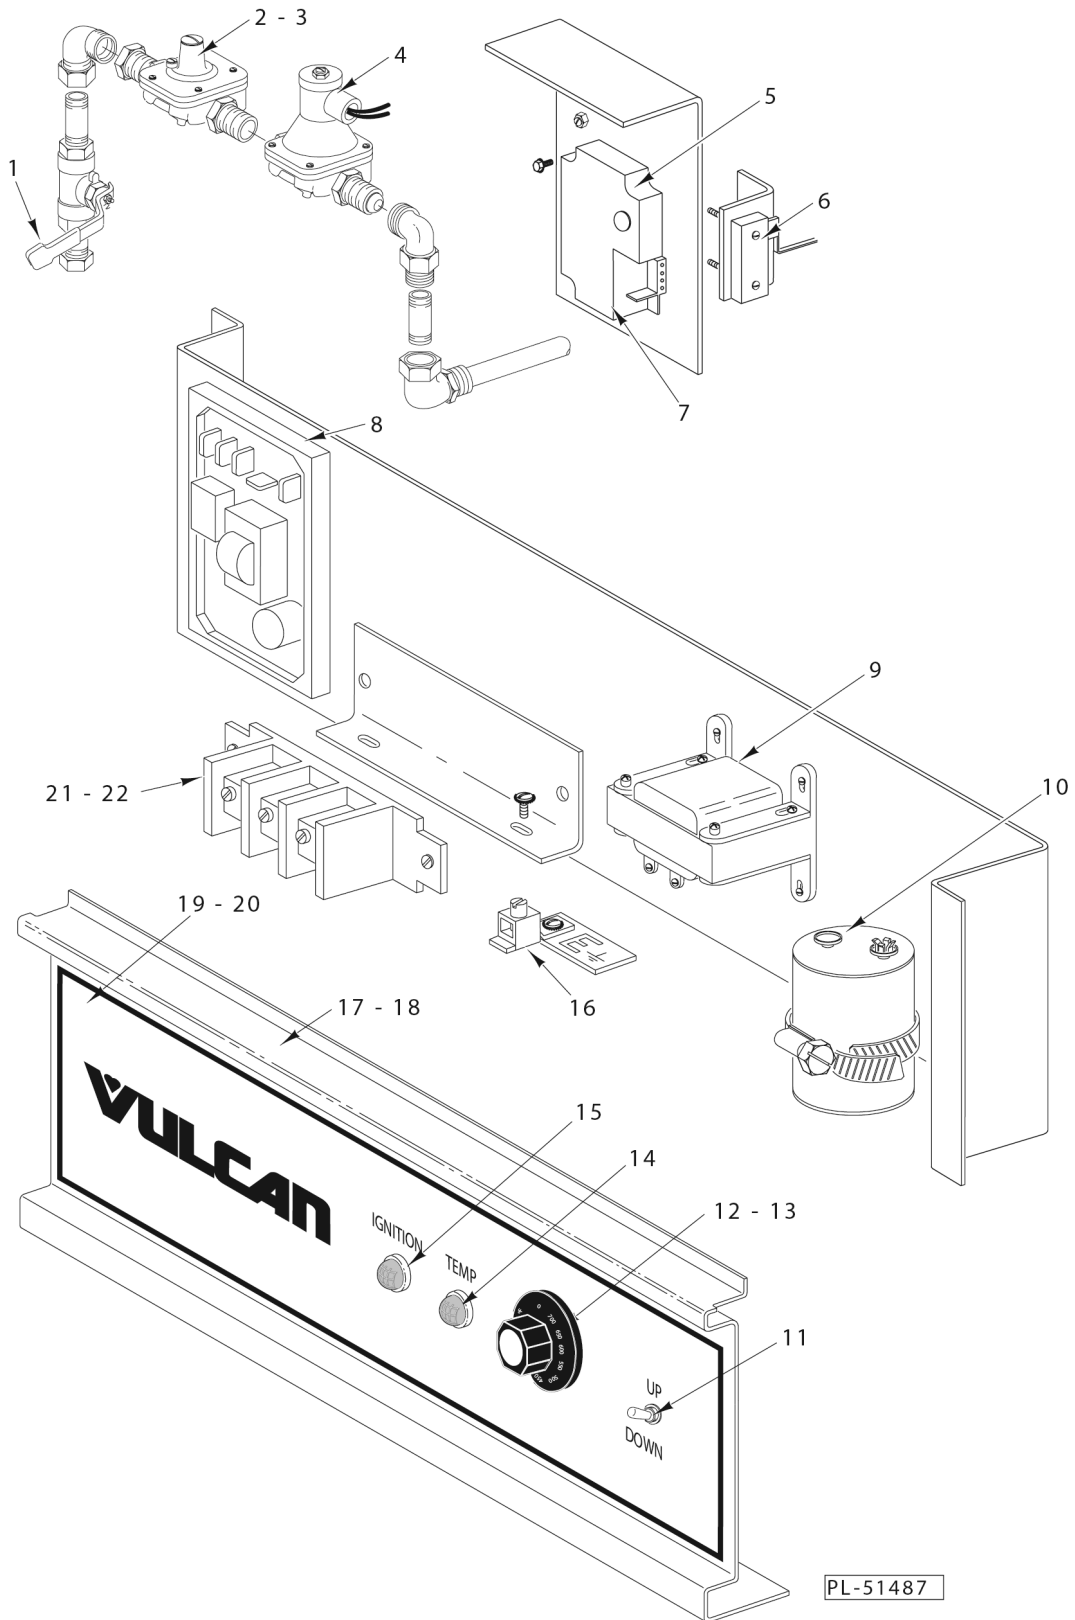

## GAS BRAISING PANS

G30 TB & G40 TB

**Table of Contents**

5	CONTROL PANEL & GAS PIPING
7	BRAISING PAN ASSEMBLY
9	BURNER
11	HINGE ASSEMBLY

**CONTROL PANEL & GAS PIPING**

## CONTROL PANEL &amp; GAS PIPING

ILLUS.	PART NO.	NAME OF PART	AMT.
1	00-844367-00059	Valve - Gas Shut-Off.....	1
2	00-844367-00047	Regulator - Gas Pressure (Nat).....	1
3	00-844367-00048	Regulator - Gas Pressure (LP).....	1
4	00-844367-00049	Solenoid - Gas.....	1
5	00-844367-00050	Module - Ignition.....	1
6	00-844367-00013	Switch - Limit.....	1
7	00-844367-00060	Harness - Ignition Wire.....	1
8	00-844367-00053	Controller - Temperature.....	1
9	00-844367-00056	Transformer.....	1
10	00-844367-00057	Capacitor.....	1
11	00-844367-00003	Switch (Up/Down).....	1
12	00-844367-00005	Bezel.....	1
13	00-844367-00006	Dial.....	1
14	00-844367-00055	Pilot Light - Red.....	1
15	00-844367-00054	Light - Pilot (Green).....	1
16	00-844367-00008	Ground Lug.....	1
17	00-844367-00081	Panel - Control (G30TB).....	1
18	00-844367-00082	Panel - Control (G40TB).....	1
19	00-844367-00077	Overlay (G30TB).....	1
20	00-844367-00078	Overlay (G40TB).....	1
21	00-844367-00051	Block - Terminal.....	1
22	00-844367-00052	Section - End.....	1

## HINGE ASSEMBLY

ILLUS.	PART NO.	NAME OF PART	AMT.
PL-51489			
1	00-844367-00038	End - Stop Plate (30TB).....	AR
2	00-844367-00046	End - Stop Plate (40TB).....	AR
3	00-844367-00037	Disc - Rotary (30TB).....	AR
4	00-844367-00045	Disc - Rotary (40TB).....	AR
5	00-844367-00035	Spring (30TB).....	AR
6	00-844367-00043	Spring (40TB).....	AR
7	00-844367-00034	Core (30TB).....	AR
8	00-844367-00042	Core (40TB).....	AR
9	00-844367-00033	Disc - Stationary (30TB).....	AR
10	00-844367-00041	Disc - Stationary (40TB).....	AR
11	00-844367-00032	End - Lock Plate (30TB).....	AR
12	00-844367-00040	End - Lock Plate (40TB).....	AR
13	00-844367-00031	Lockpin (30TB).....	AR
14	00-844367-00039	Lockpin (40TB).....	AR
15	00-844367-00036	Cap Screw (30TB).....	AR
16	00-844367-00044	Cap Screw (40TB).....	AR