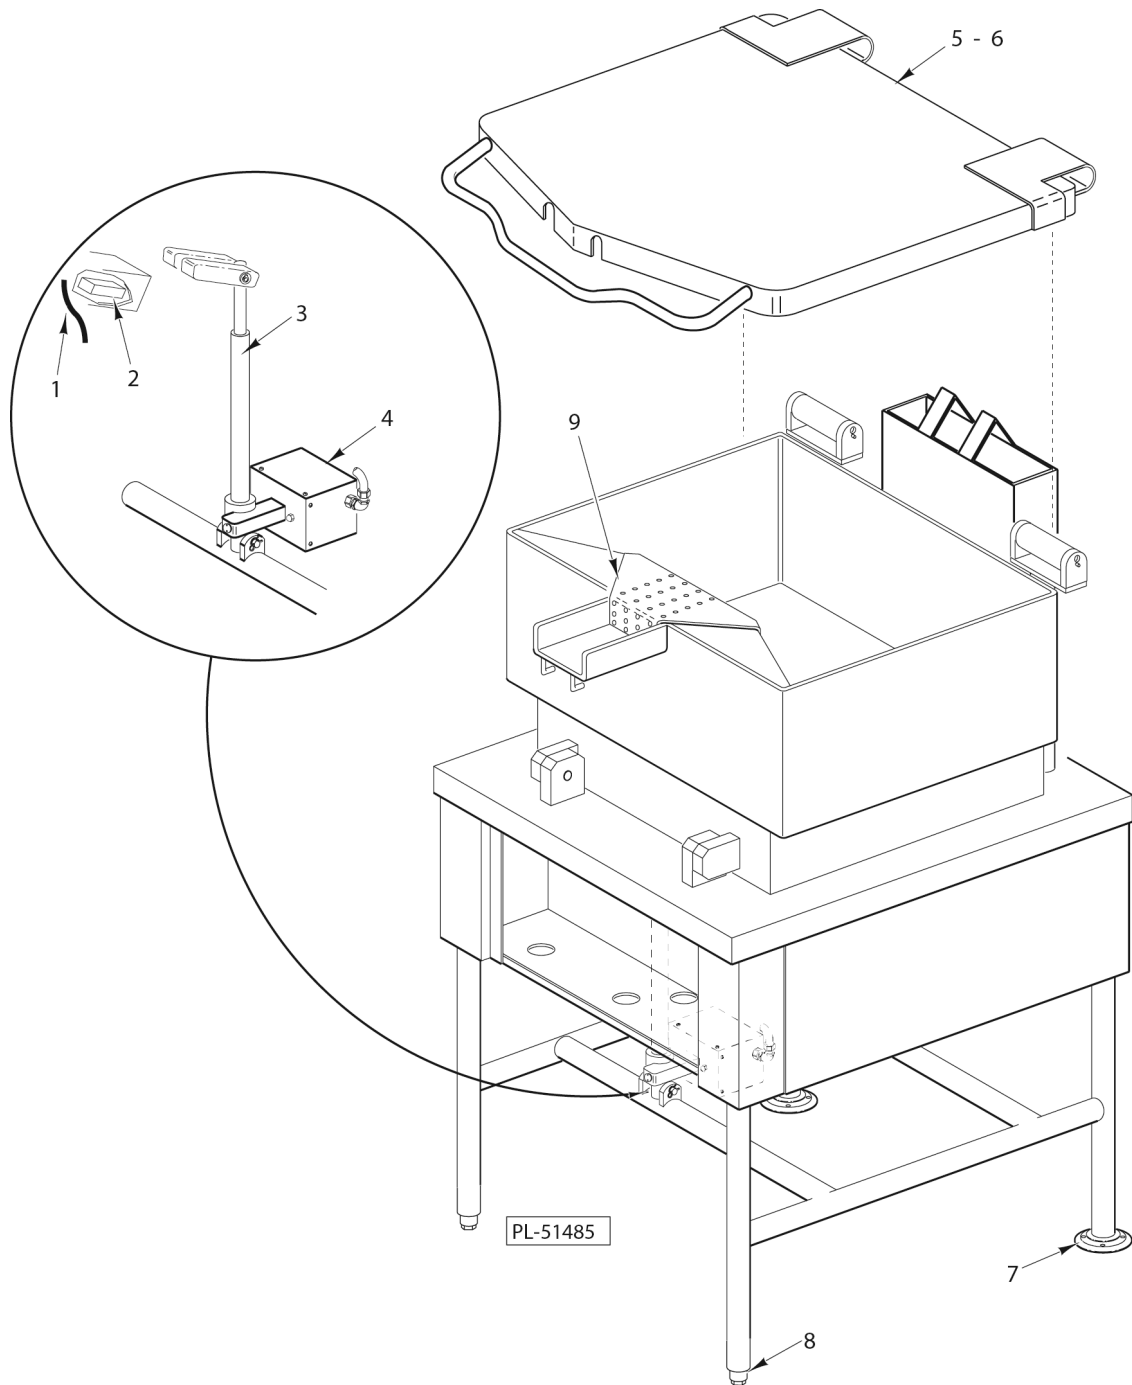

## GAS BRAISING PANS

G30 TB & G40 TB

**Table of Contents**

5	CONTROL PANEL & GAS PIPING
7	BRAISING PAN ASSEMBLY
9	BURNER
11	HINGE ASSEMBLY

**CONTROL PANEL & GAS PIPING**

## CONTROL PANEL &amp; GAS PIPING

ILLUS.	PART NO.	NAME OF PART	AMT.
1	00-844367-00059	Valve - Gas Shut-Off.....	1
2	00-844367-00047	Regulator - Gas Pressure (Nat).....	1
3	00-844367-00048	Regulator - Gas Pressure (LP).....	1
4	00-844367-00049	Solenoid - Gas.....	1
5	00-844367-00050	Module - Ignition.....	1
6	00-844367-00013	Switch - Limit.....	1
7	00-844367-00060	Harness - Ignition Wire.....	1
8	00-844367-00053	Controller - Temperature.....	1
9	00-844367-00056	Transformer.....	1
10	00-844367-00057	Capacitor.....	1
11	00-844367-00003	Switch (Up/Down).....	1
12	00-844367-00005	Bezel.....	1
13	00-844367-00006	Dial.....	1
14	00-844367-00055	Pilot Light - Red.....	1
15	00-844367-00054	Light - Pilot (Green).....	1
16	00-844367-00008	Ground Lug.....	1
17	00-844367-00081	Panel - Control (G30TB).....	1
18	00-844367-00082	Panel - Control (G40TB).....	1
19	00-844367-00077	Overlay (G30TB).....	1
20	00-844367-00078	Overlay (G40TB).....	1
21	00-844367-00051	Block - Terminal.....	1
22	00-844367-00052	Section - End.....	1

## HINGE ASSEMBLY

ILLUS.	PART NO.	NAME OF PART	AMT.
PL-51489			
1	00-844367-00038	End - Stop Plate (30TB).....	AR
2	00-844367-00046	End - Stop Plate (40TB).....	AR
3	00-844367-00037	Disc - Rotary (30TB).....	AR
4	00-844367-00045	Disc - Rotary (40TB).....	AR
5	00-844367-00035	Spring (30TB).....	AR
6	00-844367-00043	Spring (40TB).....	AR
7	00-844367-00034	Core (30TB).....	AR
8	00-844367-00042	Core (40TB).....	AR
9	00-844367-00033	Disc - Stationary (30TB).....	AR
10	00-844367-00041	Disc - Stationary (40TB).....	AR
11	00-844367-00032	End - Lock Plate (30TB).....	AR
12	00-844367-00040	End - Lock Plate (40TB).....	AR
13	00-844367-00031	Lockpin (30TB).....	AR
14	00-844367-00039	Lockpin (40TB).....	AR
15	00-844367-00036	Cap Screw (30TB).....	AR
16	00-844367-00044	Cap Screw (40TB).....	AR