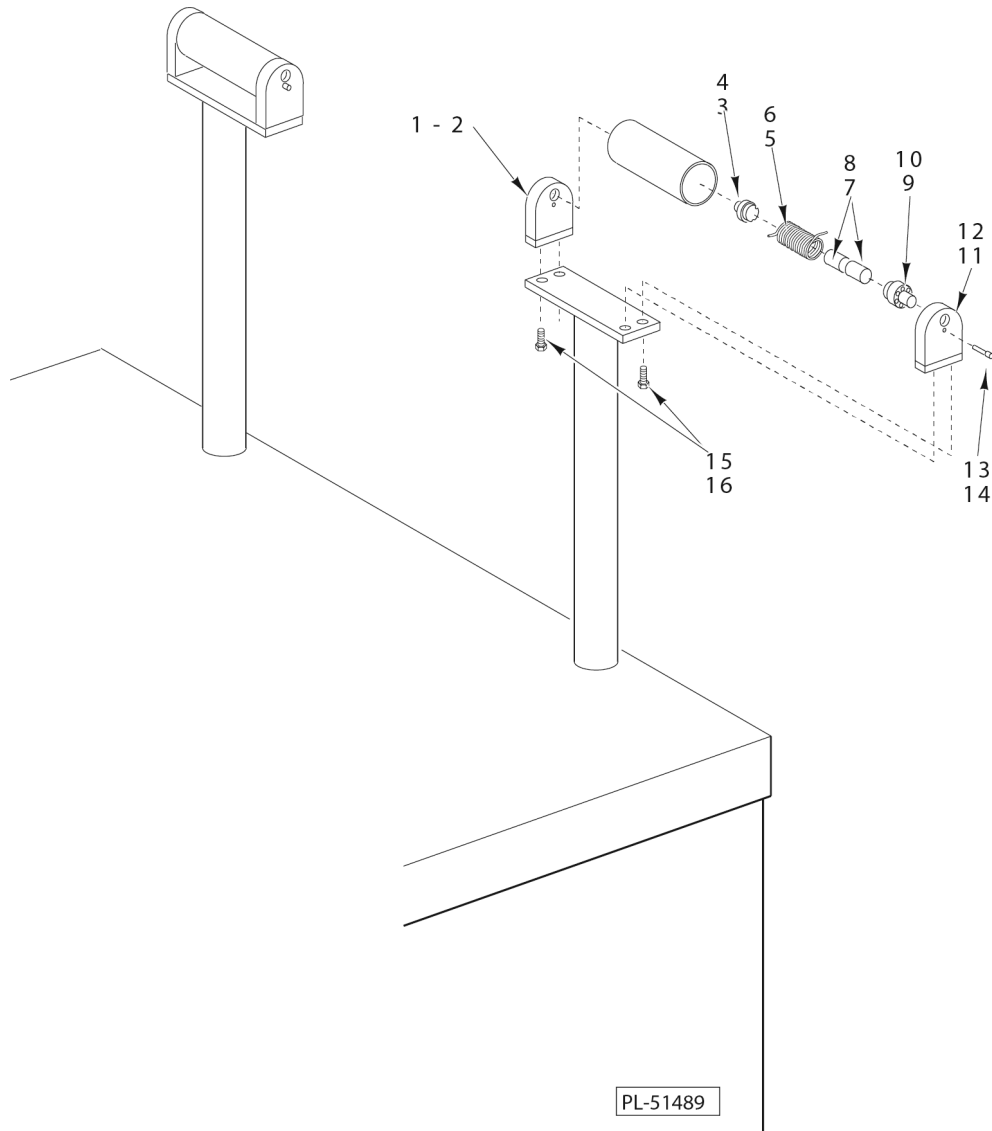

HINGE ASSEMBLY

HINGE ASSEMBLY

ILLUS.	PART NO.	NAME OF PART	AMT.
PL-51489			
1	00-844367-00038	End - Stop Plate (30TB).....	AR
2	00-844367-00046	End - Stop Plate (40TB).....	AR
3	00-844367-00037	Disc - Rotary (30TB).....	AR
4	00-844367-00045	Disc - Rotary (40TB).....	AR
5	00-844367-00035	Spring (30TB).....	AR
6	00-844367-00043	Spring (40TB).....	AR
7	00-844367-00034	Core (30TB).....	AR
8	00-844367-00042	Core (40TB).....	AR
9	00-844367-00033	Disc - Stationary (30TB).....	AR
10	00-844367-00041	Disc - Stationary (40TB).....	AR
11	00-844367-00032	End - Lock Plate (30TB).....	AR
12	00-844367-00040	End - Lock Plate (40TB).....	AR
13	00-844367-00031	Lockpin (30TB).....	AR
14	00-844367-00039	Lockpin (40TB).....	AR
15	00-844367-00036	Cap Screw (30TB).....	AR
16	00-844367-00044	Cap Screw (40TB).....	AR