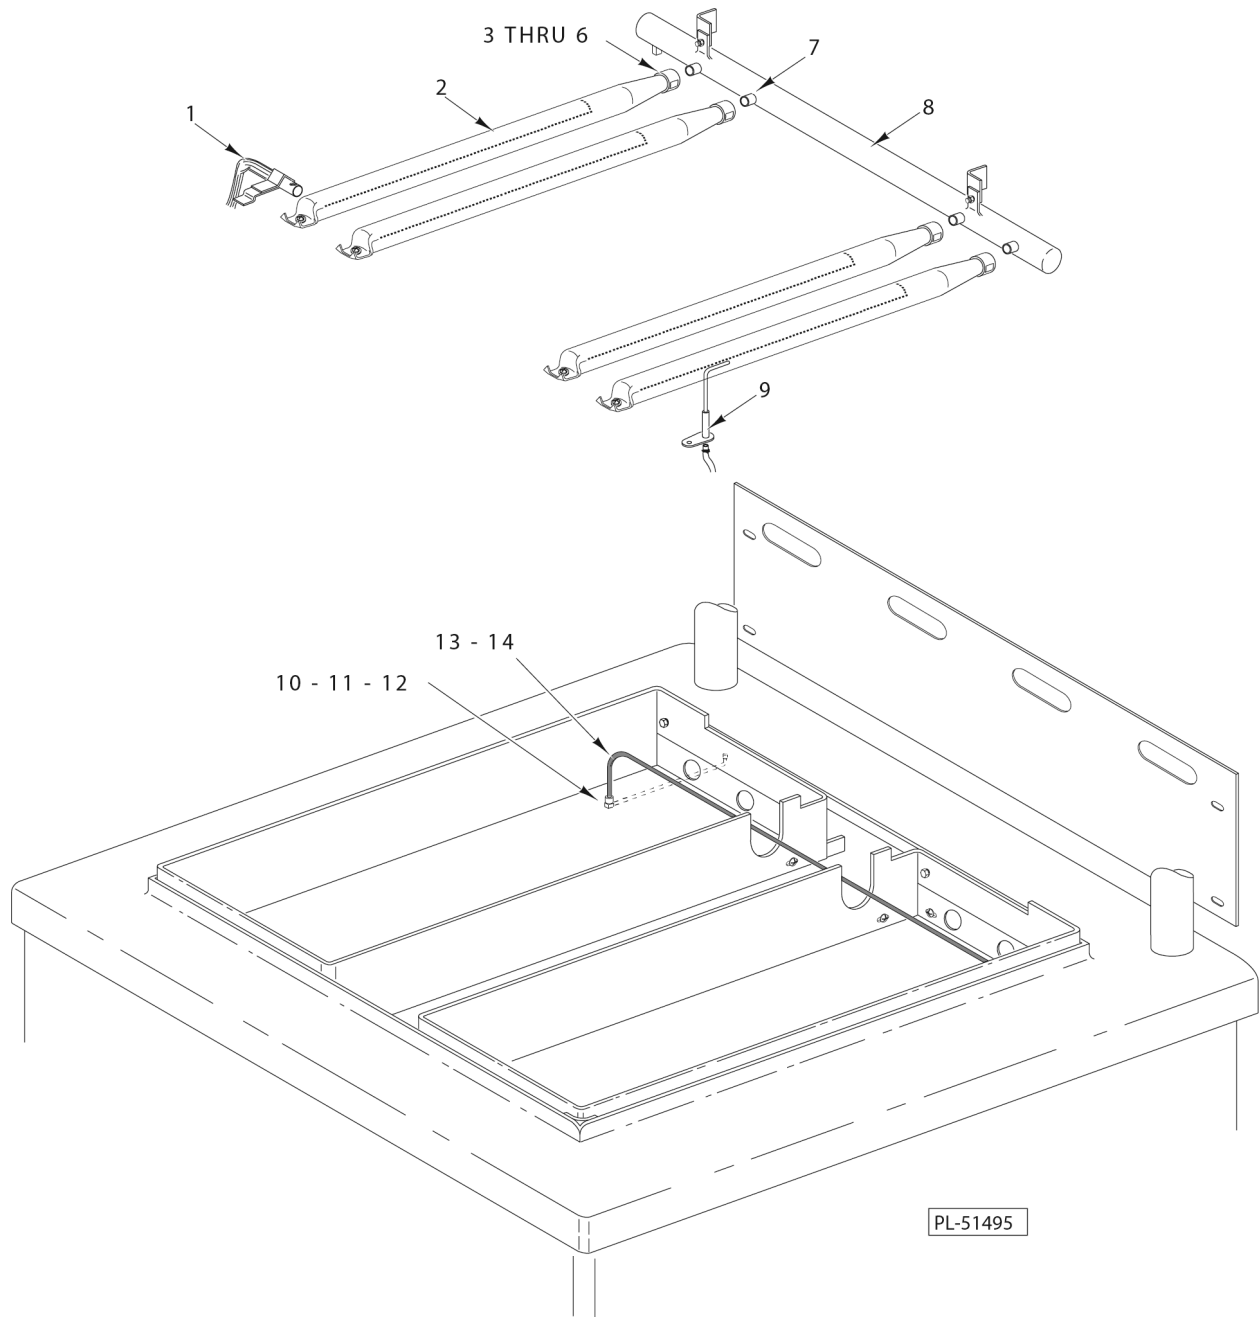

## GAS BRAISING PANS

G30 TB & G40 TB

**Table of Contents**

5	CONTROL PANEL & GAS PIPING
7	BRAISING PAN ASSEMBLY
9	BURNER
11	HINGE ASSEMBLY

**CONTROL PANEL & GAS PIPING**

## CONTROL PANEL &amp; GAS PIPING

ILLUS.	PART NO.	NAME OF PART	AMT.
1	00-844367-00059	Valve - Gas Shut-Off.....	1
2	00-844367-00047	Regulator - Gas Pressure (Nat).....	1
3	00-844367-00048	Regulator - Gas Pressure (LP).....	1
4	00-844367-00049	Solenoid - Gas.....	1
5	00-844367-00050	Module - Ignition.....	1
6	00-844367-00013	Switch - Limit.....	1
7	00-844367-00060	Harness - Ignition Wire.....	1
8	00-844367-00053	Controller - Temperature.....	1
9	00-844367-00056	Transformer.....	1
10	00-844367-00057	Capacitor.....	1
11	00-844367-00003	Switch (Up/Down).....	1
12	00-844367-00005	Bezel.....	1
13	00-844367-00006	Dial.....	1
14	00-844367-00055	Pilot Light - Red.....	1
15	00-844367-00054	Light - Pilot (Green).....	1
16	00-844367-00008	Ground Lug.....	1
17	00-844367-00081	Panel - Control (G30TB).....	1
18	00-844367-00082	Panel - Control (G40TB).....	1
19	00-844367-00077	Overlay (G30TB).....	1
20	00-844367-00078	Overlay (G40TB).....	1
21	00-844367-00051	Block - Terminal.....	1
22	00-844367-00052	Section - End.....	1

**BRAISING PAN ASSEMBLY**

**BRAISING PAN ASSEMBLY**

<b>ILLUS.</b>	<b>PART NO.</b>	<b>NAME OF PART</b>	<b>AMT.</b>
<b>PL-51485</b>			
1	00-850689-00000	Thermocouple.....	1
2	00-844367-00064	Thermostat - Hi-Limit.....	1
3	00-855329	LIFT KIT ASSY.,115V.....	1
4	00-844367-00058	Motor 120 V.....	1
5	00-844367-00001	Top - Cover (G30TB).....	1
6	00-844367-00002	Top - Cover (G40TB).....	1
7	00-836958	Foot - Flanged Adjustable (Rear).....	2
8	00-840590	Insert - Adjustable Foot (Front).....	2
9	00-844367-00028	Strainer.....	1