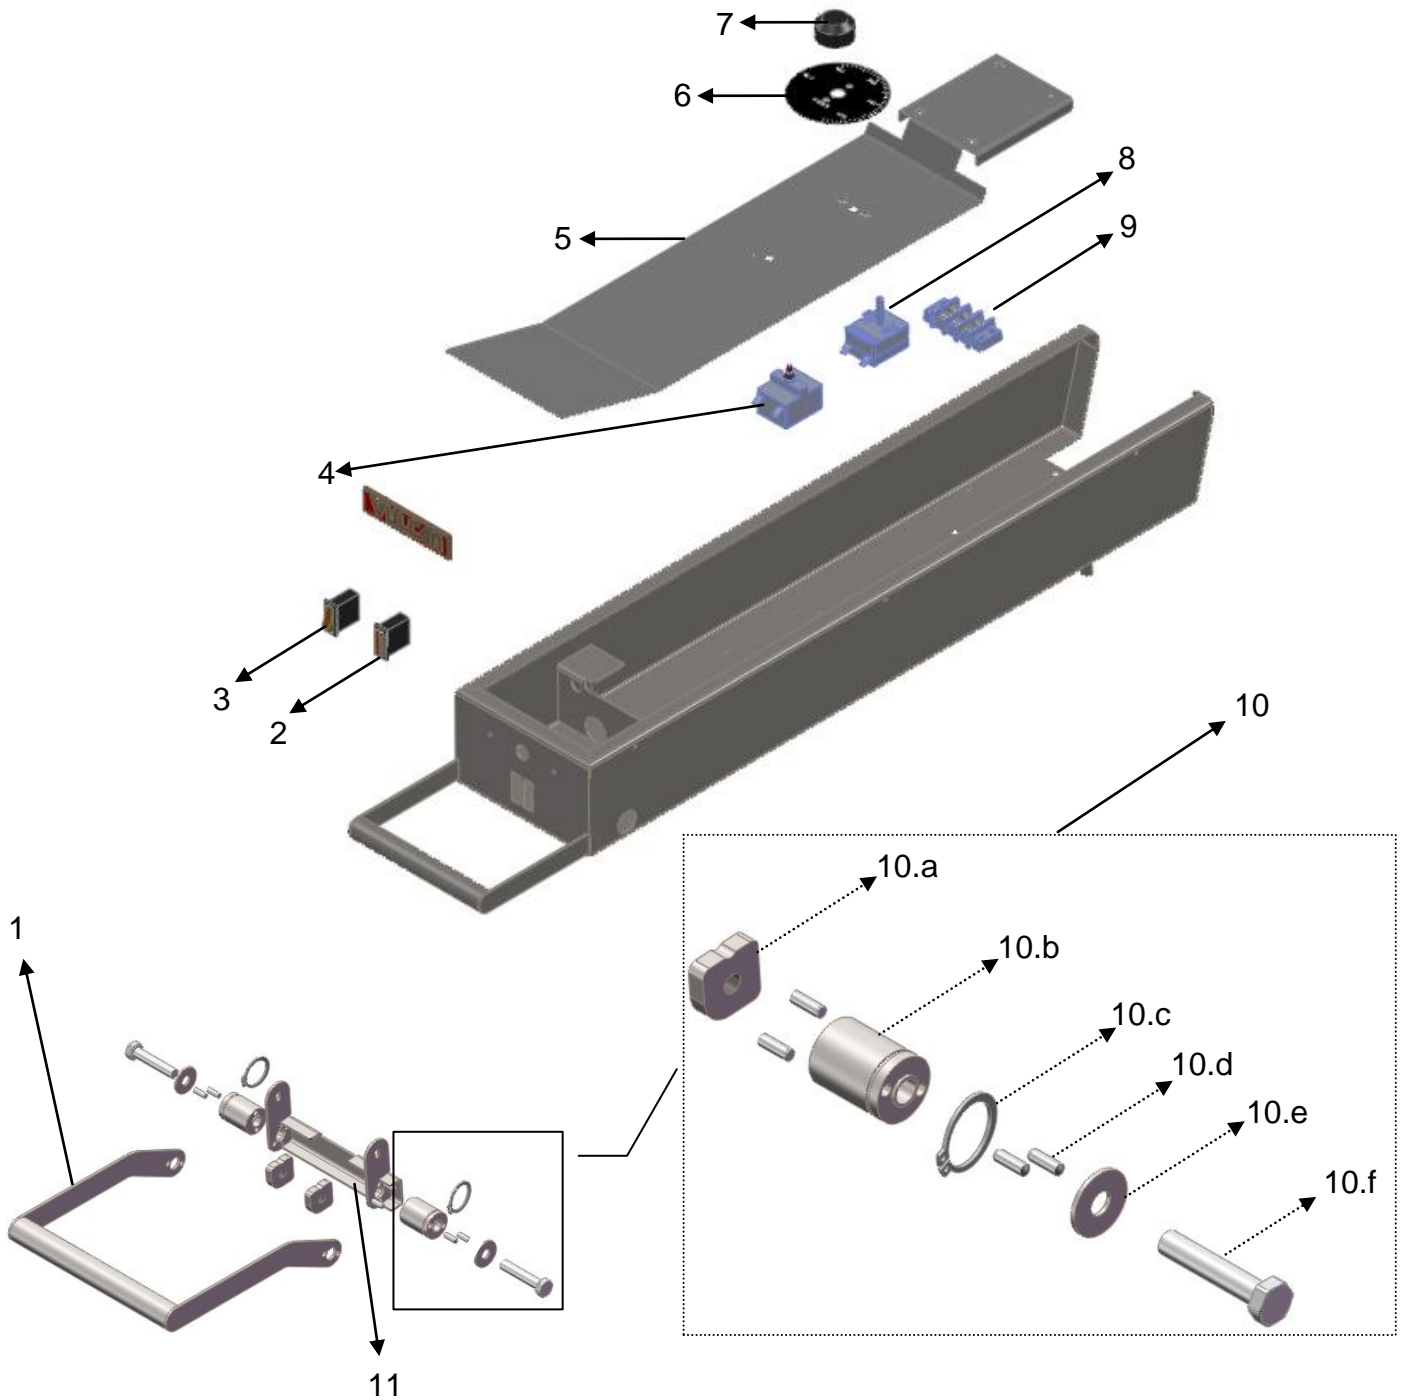

## CONTROL HOUSING

ILLUS.	PART NO.	QTY	NAME OF PART		
1	944130	1	W/A, TRIGGER	01 060 070	
2	944131	1	INDICATOR LIGHT	05 080 120	
3	944132	1	ON/OFF SWITCH	05 080 110	
4	944133	1	HIGH LIMIT CUTOFF SWITCH	05 010 038	
5	944134	1	INNER LINER	01 090 058	
6	498859	1	DIAL	06 030 070	
7	944135	1	KNOB	03 060 051	
8	944136	1	THERMOSTAT	05 010 072	
9	944137	1	CONNECTOR BLOCK	05 030 061	
10	944138	1	KIT, TRIGGER MOUNTING		
	10.a	944138-1	2	NUT	01 110 156
	10.b	944138-2	1	SHAFT	04 090 147
	10.c	944138-3	2	SNAP RING	04 060 021
	10.d	944138-4	8	PIN	04 080 034
	10.e	944138-5	2	WASHER	04 120 130
	10.f	944138-6	2	BOLT	04 030 184
11	944139	1	W/A, TRIGGER MID SUPPORT BRACKET	04 090 100	
12	944175	1	KIT, WIRING		
	12.a	944175-1	2	11" Long (Green-Yellow)	35 010 050
	12.b	944175-2	1	12" Long (White-Black-Blue)	35 030 080
	12.c	944175-3	2	26.5" Long (White-Yellow)	35 030 040
	12.d	944175-4	1	27.5" Long (Black-Yellow-White) Is there any	35 020 086
	12.e	944175-5	2	12" Long (Black-Yellow-White)	03 020 100