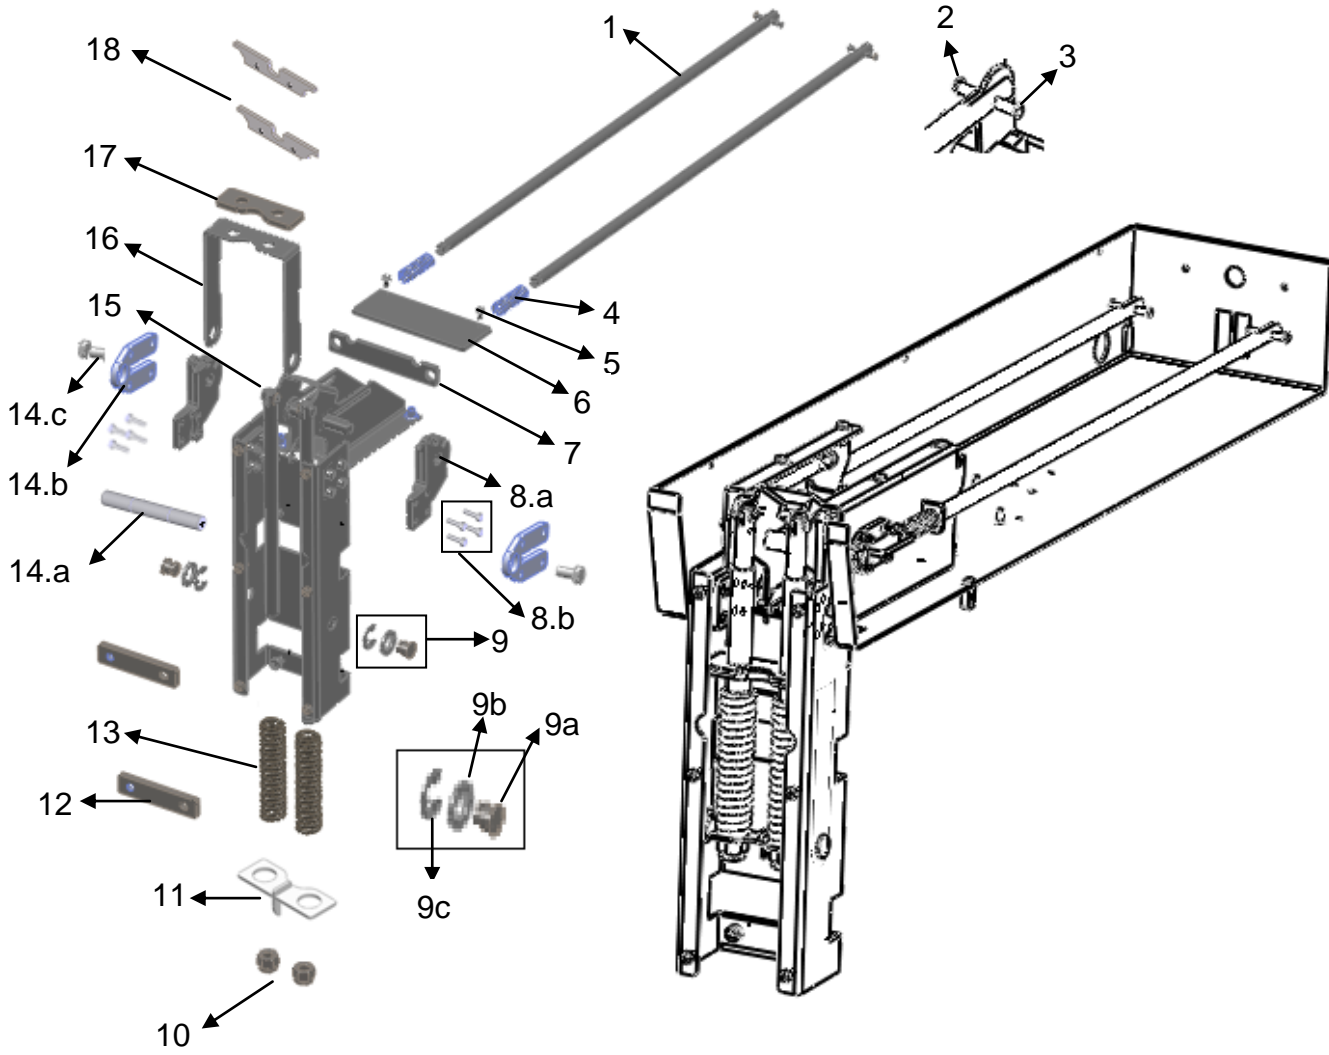

ARM MECHANISM

ARM MECHANISM

ILLUS.	PART NO.	QTY	NAME OF PART		
1	944158	2	TRIGGER TIE BARS	01 060 041	
2	944159	2	E-CLIPS - DIN 6799 - 3.2	04 060 022	
3	944160	2	PIN, 4x30-1.4305	04 090 018	
4	944161	2	TRIGGER SPRING	04 110 175	
5	944162	2	SCREW, M4x6	04 030 024	
6	944163	1	LOCKING PLATE	01 010 085	
7	944164	1	TIE BAR HOUSING	01 110 056	
8	944165	1	KIT, ANGLE DISC		
	8.a	944165-1	2	ANGLE DISC	01 110 058
	8.b	944165-2	8	HEX-HEAD BOLT, M6x20mm	04 030 193
9	944166	1	KIT, YOKE MOUNTING		
	9.a	944166-1	2	SHAFT, 10mm DIN 6799-10	04 060 028
	9.b	944166-2	2	WASHER, M13	04 120 110
	9.c	944166-3	2	E-CLIPS - DIN 6799 - 12	04 090 144
10	944167	2	NUTS, M12	04 010 022	
11	944169	1	SPRING GUIDE BRACKET	04 090 103	
12	944170	2	MOUNTING SUPPORT BRACKET	01 110 155	
13	944171	2	SPRING	04 110 153	
14	944180	1	KIT, AXLE		
	14.a	944180-1	1	AXLE	04 090 142
	14.b	944180-2	2	AXLE SIDE SUPPORT BRACKET	01 020 086
	14.c	944180-3	2	M6x12 DIN EN 24014	
	14.d	944180-4	2	WASHER- DIN_9021_6,4	
	14.e	944180-5	8	HEX SCREW M4x12 DIN EN 24	
	14.f	944180-6	16	HEX NUT- M4 ISO 4032	
15	944181	2	SPRING PIVOT PIN	04 090 200	
16	944172	1	SPRING YOKE	04 090 094	
17	944173	1	YOKE SUPPORT BRACKET	10 110 152	
18	944174	2	MOUNTING BRACKET	01 110 060