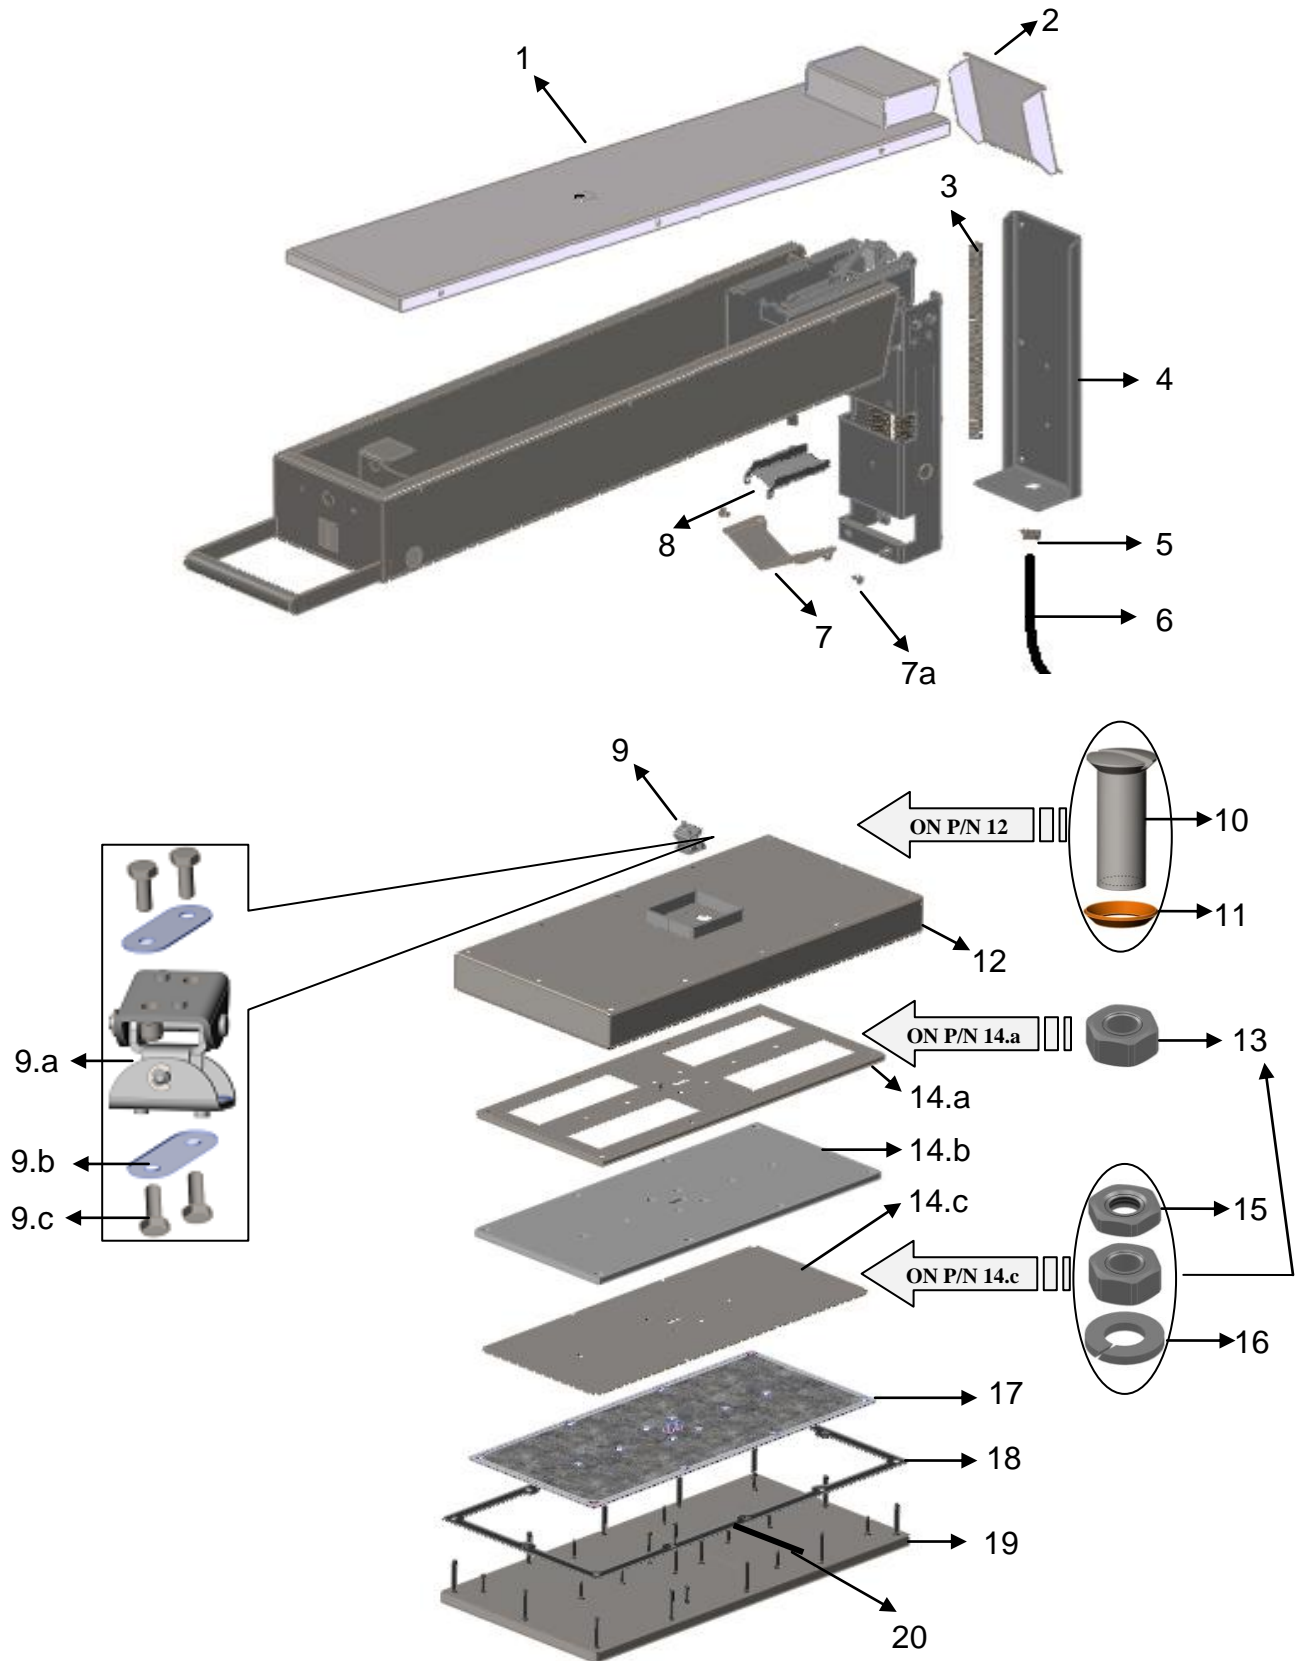

PLATE ASSEMBLY

PLATE ASSEMBLY

ILLUS.	PART NO.	QTY.	NAME OF PART	
1	944140	1	TOP COVER	01 400 058
2	944141	1	FLAP COVER	04 090 098
3	944142	1	PROTECTIVE SPRING SLEEVE	04 090 099
4	944143	1	BACK COVER	01 090 054
5	944144	1	POWER CORD RETAINER	03 020 050
6	944145	1	POWER CORD	05 050 061
7	944146	1	FLUE DEFLECTOR	01 020 056
	7.a	Reference	2 SCREW, M3 SELF TAPING	
8	944184	1	POWER CORD GUARD	
9	944147	1	KIT, UNIVERSAL JOINT	01 110 135
	9.a	944147-1	1 UNIVERSAL JOINT	
	9.b	944147-2	2 LOCKING WASHER	
	9.c	944147-3	4 SCREW, ISO 4017 - M4 x 10-N	
10	944148	16	HALLOW NUT SCREW, M6/ 10x15	04 011 090
11	944149	16	ALUMINUM WASHER	04 090 033
12	944150	1	W/A, PLATE FRAME	01 050 024
13	944151	32	NUT, M6 DIN934	04 010 024
14	944152	1	KIT, HEATER INSULATION KIT	
	14.a	944152-1	1 INSULATOR FRAME	01 400 026
	14.b	944152-2	1 INSULATOR PANEL	05 070 090
	14.c	944152-3	1 PRESSURE PLATE	01 100 130
15	944153	16	NUT, M6 DIN 127	04 010 124
16	944154	16	LOCK WASHER, M6	04 020 020
17	944155-208	1	208V, HEATING ELEMENT	05 120 550
	944155-240		240V, HEATING ELEMENT	05 120 560
18	944156	1	GASKET	05 070 080
19	944157	1	W/A, PLATE	22 010 116
20	944179	1	T-STAT INSULATION STRIP