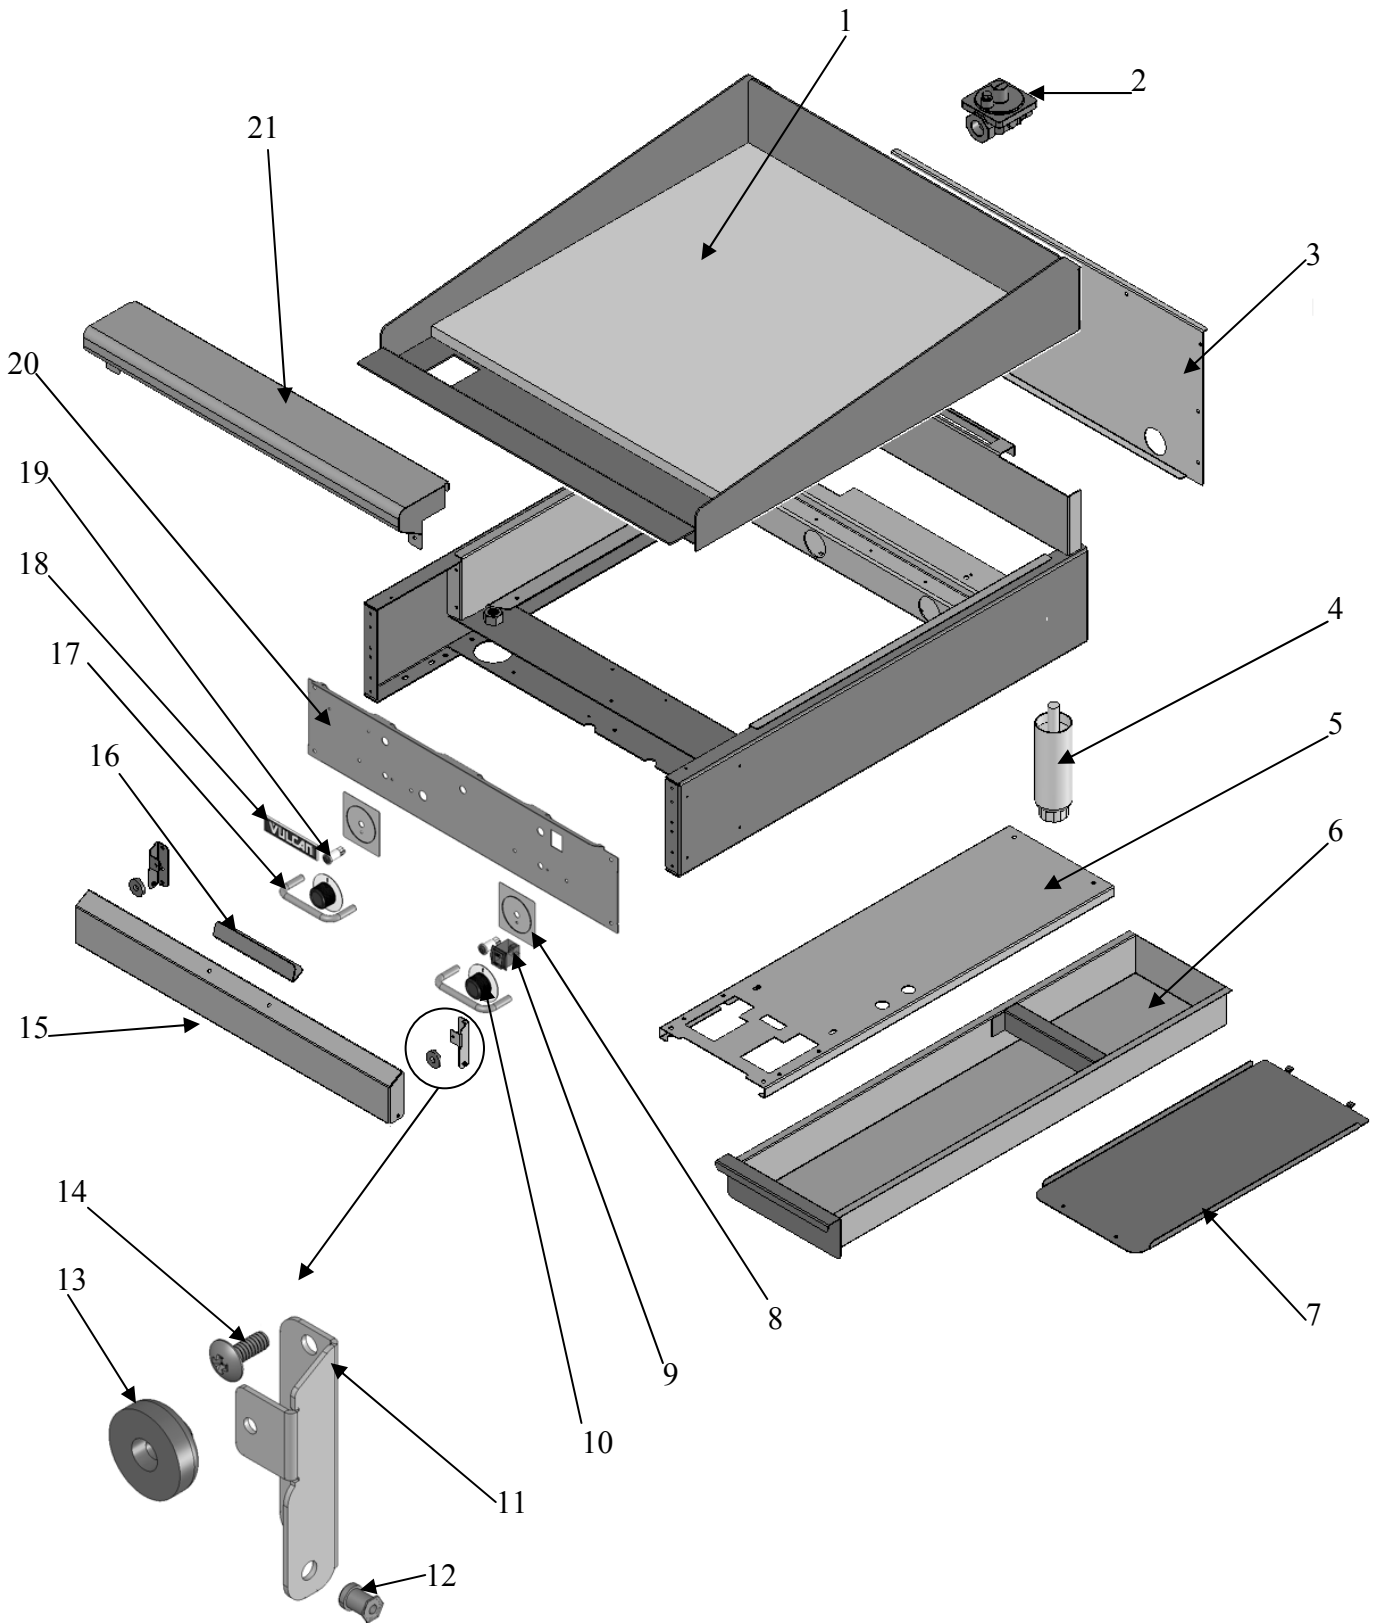

EXTERNAL COMPONENTS

EXTERNAL COMPONENTS

ILLUS.	PART NO.	NAME OF PART	24"	36"	48"	60"
1		GRIDDLE PLATE WELD ASSEMBLY (CONTACT 1.....1.....1.....1 FACTORY FOR PART # AND AVAILABILITY).....				
2	00-408279-00025	REGULATOR (NATURAL GAS).....	1.....	1.....	1.....	1
	00-408279-00021	REGULATOR (LP GAS).....	1.....	1.....	1.....	1
3	00-788824	24" BACK PANEL.....	1.....	N/A.....	N/A.....	N/A
	00-788825	36" BACK PANEL.....	N/A.....	1.....	N/A.....	N/A
	00-788801	48" BACK PANEL.....	N/A.....	N/A.....	1.....	N/A
	00-788826	60" BACK PANEL.....	N/A.....	N/A.....	N/A.....	1
4	00-723532	6" GRIDDLE LEG.....	4.....	4.....	4.....	4
5	00-498426	RRG CAN GUIDE BRACKET.....	1.....	1.....	1.....	2
6	00-498082-0000A	GREASE CAN WELD ASSEMBLY.....	1.....	1.....	1.....	2
7	00-498466	BOTTOM BURNER DEFLECTOR PANEL.....	1.....	2.....	3.....	4
8	00-498450	RRG GRIDDLE DIAL.....	2.....	3.....	4.....	5
9	00-810280-00001	POWER SWITCH.....	1.....	1.....	1.....	1
10	00-498438-00001	SS CONTROLLER KNOB.....	2.....	3.....	4.....	5
11	00-498461	RRG RIGHT HINGE BRACKET.....	1.....	1.....	1.....	1
	00-498459	RRG LEFT HINGE BRACKET.....	1.....	1.....	1.....	1
12	00-498478	RRG HINGE STANDOFF.....	2.....	2.....	2.....	2
13	00-770026	RRG ROUND MAGNET.....	2.....	2.....	2.....	2
14	00-730228	10-24 X 1/2" SCREW.....	AR.....	AR.....	AR.....	AR
15	00-498462-00024	24" FRONT COVER.....	1.....	N/A.....	N/A.....	N/A
	00-498462-00036	36" FRONT COVER.....	N/A.....	1.....	N/A.....	N/A
	00-498462-00048	48" FRONT COVER.....	N/A.....	N/A.....	1.....	N/A
	00-498462-00060	60" FRONT COVER.....	N/A.....	N/A.....	N/A.....	1
16	00-498440	FRONT COVER HANDLE.....	1.....	1.....	1.....	1
17	00-498690	WIRE KNOB GUARD.....	2.....	3.....	4.....	5
18	00-417700-00003	VULCAN LOGO.....	1.....	1.....	1.....	1
19	00-720017	RED INDICATOR LIGHT.....	2.....	3.....	4.....	5
20	00-498556-00024	24" FRONT PANEL.....	1.....	N/A.....	N/A.....	N/A
	00-498556-00036	36" FRONT PANEL.....	N/A.....	1.....	N/A.....	N/A
	00-498556-00048	48" FRONT PANEL.....	N/A.....	N/A.....	1.....	N/A
	00-498556-00060	60" FRONT PANEL.....	N/A.....	N/A.....	N/A.....	1
21	00-498058-0024A	24" BULLNOSE.....	1.....	N/A.....	N/A.....	N/A
	00-498058-0036A	36" BULLNOSE.....	N/A.....	1.....	N/A.....	N/A
	00-498058-0048A	48" BULLNOSE.....	N/A.....	N/A.....	1.....	N/A
	00-498058-0060A	60" BULLNOSE.....	N/A.....	N/A.....	N/A.....	1