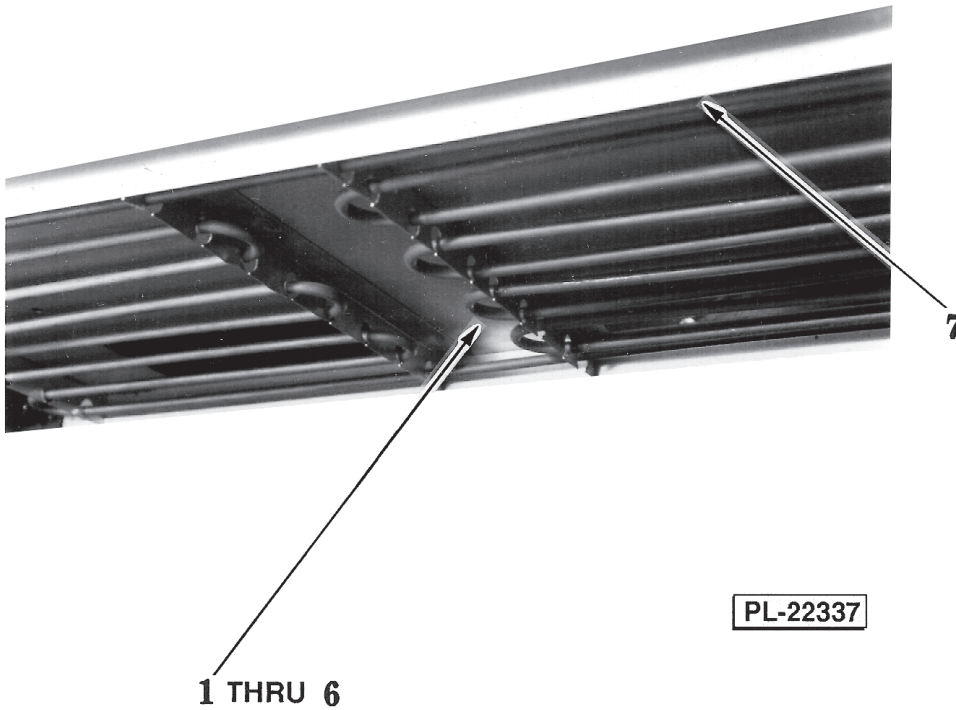

### *ELECTRIC SALAMANDER BROILER*

*MODEL*

<i>VB73</i>	<i>ML-52249</i>
<i>VB73R</i>	<i>ML-52248</i>
<i>ESB36</i>	<i>ML-52462</i>
<i>ESB48</i>	<i>ML-52468</i>
<i>ESB60</i>	<i>ML-52463</i>

**For additional information on Vulcan-Hart or to locate an authorized parts and service provider in your area, visit our website at [www.vulcanhart.com](http://www.vulcanhart.com)**

### CONTROLS & PANELS

ILLUS. PL-22336A	PART NO.	NAME OF PART	AMT.
1	00-412251-00001	Knob - Infinite Switch (208 - 240 V.) .....	2
2	00-411503-00003	Switch - Infinite (208 V.) .....	2
3	00-411503-00002	Switch - Infinite (240 V.) .....	2
4	00-407727-00002	Knob - Three Heat Switch (480 V.) .....	1
5	00-355798-00001	Switch (480 V.) .....	1
6	00-414639-00006	Tab - I.D. (480 V.) .....	1
7	00-408712-00003	Panel - Switch R.H. (SST)(208 - 240 V.) .....	1
8	00-408712-00001	Panel - Switch R.H. (PTD)(208 - 240 V.) .....	1
9	00-408712-00008	Panel - Switch R.H. (SST)(480 V.) .....	1
10	00-408712-00007	Panel - Switch R.H. (PTD)(480 V.) .....	1
11	00-408872-00005	Trim - Front Bottom (SST)(VB Series Only) .....	1
12	00-408712-00004	Panel - L.H. (SST) .....	1
13	00-408712-00002	Panel - L.H. (PTD) .....	1
14	00-408700-00001	Baffle - Heat (Front) .....	1
	00-408721-000G1	Panel - Back Splash Assy. (VB-73) .....	1
	00-408715-000G2	Panel - Back Splash Assy. (SST - VB-73R) .....	1
	00-411501-00014	Circuit Breaker 50 Amp (208 - 240 V.) .....	AR