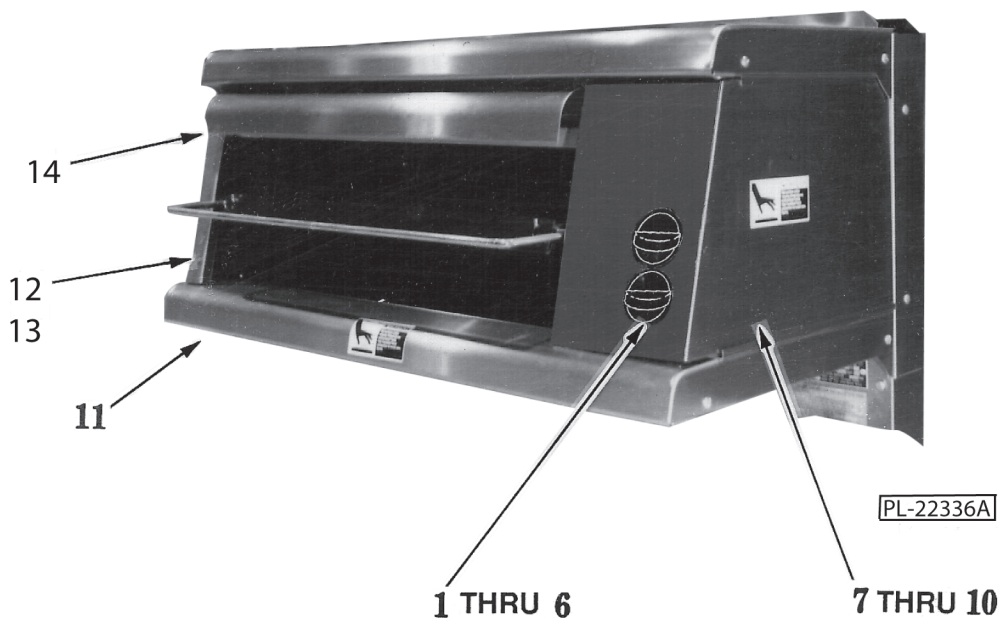

## *CATALOG OF REPLACEMENT PARTS*

### CONTROLS & PANELS

ILLUS. PL-22336A	PART NO.	NAME OF PART	AMT.
1	00-412251-00001	Knob - Infinite Switch (208 - 240 V.) .....	2
2	00-411503-00003	Switch - Infinite (208 V.) .....	2
3	00-411503-00002	Switch - Infinite (240 V.) .....	2
4	00-407727-00002	Knob - Three Heat Switch (480 V.) .....	1
5	00-355798-00001	Switch (480 V.) .....	1
6	00-414639-00006	Tab - I.D. (480 V.) .....	1
7	00-408712-00003	Panel - Switch R.H. (SST)(208 - 240 V.) .....	1
8	00-408712-00001	Panel - Switch R.H. (PTD)(208 - 240 V.) .....	1
9	00-408712-00008	Panel - Switch R.H. (SST)(480 V.) .....	1
10	00-408712-00007	Panel - Switch R.H. (PTD)(480 V.) .....	1
11	00-408872-00005	Trim - Front Bottom (SST)(VB Series Only) .....	1
12	00-408712-00004	Panel - L.H. (SST) .....	1
13	00-408712-00002	Panel - L.H. (PTD) .....	1
14	00-408700-00001	Baffle - Heat (Front) .....	1
	00-408721-000G1	Panel - Back Splash Assy. (VB-73) .....	1
	00-408715-000G2	Panel - Back Splash Assy. (SST - VB-73R) .....	1
	00-411501-00014	Circuit Breaker 50 Amp (208 - 240 V.) .....	AR