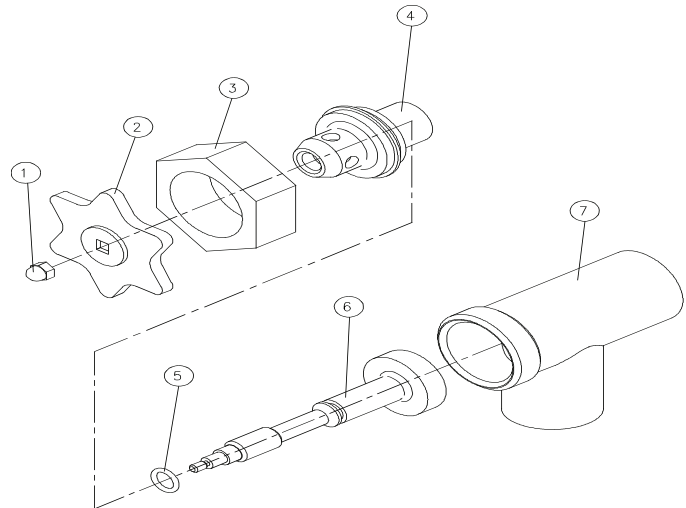

REPLACEMENT PARTS LIST (Cont.)

PART NO.	NAME OF PART	AMT.			
		20	40	60	
7	00-853979	Indicator Light (Red) (28 V)	1	1	1
8	00-851640	Indicator Light (Amber) (Low Water)	1	1	1
9	00-836968	Thermostat Dial	1	1	1
10	00-881979	Pressure Gauge	1	1	1
11	00-844322	Pressure Switch	1	1	1
12	00-854273	Sight Glass Assembly	1	1	1
	00-850101-00002	Sight Glass	1	1	1
	00-850102	Washer, Rubber	2	2	2
	00-850103	Washer, Brass	2	2	2
	00-850100	Rod	2	2	2
13	00-844531	Connector 1/4 C x 3/8 MPT	1	1	1
14	00-836958	Adjustable Foot	3	3	3
15	00-850024	Door Knob	1	1	1
16	00-855524	Access Door Assy.	1		
	00-855522	Access Door Assy.		1	
	00-851913	Access Door Assy.			1
17	00-855523	Door Hinge	1	1	1
18	00-857318	Corner Front Panel		1	
	00-854364	Corner Front Panel			1
19	00-851389	Cord Set (120 V)	1	1	1
20	00-855648	Front Shield	1		
	00-853173	Front Shield		1	1
21	00-857026	Manifold Assy.	1	1	1
22	00-854334	Pipe Plug, 1/8 NPT	1	1	1
23	00-857371	Pilot Bracket	1	1	
24	00-845571	Pilot, Burner (Nat. Gas)	1	1	1
	00-845572	Pilot, Burner (LP Gas)	1	1	1
25	00-855084	Ignitor Cable	1	1	1
26	00-850620	Burner Orifice (#29) (Nat. Gas)	2	2	
	00-850582	Burner Orifice (#44) (LP Gas)	2	2	
	00-851899	Burner Orifice (Nat. Gas)			2
	00-851242	Burner Orifice (#39) (LP Gas)			2
27	00-857372	Union, 1/2 NPT	1	1	1
28	00-857027	Valve (Nat. Gas)	1	1	1
	00-857028	Valve (LP Gas)	1	1	1
29	00-855345	Burner	2		
	00-857536	Burner		2	
	00-851179	Burner			2
30	00-851782	Close Nipple 1/2	1	1	1
31	00-843941	Connector, 3/8 C x 3/8 MPT	2	2	2
32	00-840511	Terminal Block	2	2	2
33	00-843969	End Section	1	1	1
34	00-853976	Gas Flex Hose	1	1	1
35	00-851907	Probe, 9 1/4"	1		
	00-851572	Probe, 9 3/4"		1	1
36	00-851017	Street Elbow, 3/4"	1	1	1
37	00-855144	Down Tube	1	1	1
38	00-881961	Air Vent	1	1	1
39	00-844492	Relief Valve	1	1	1
40	00-857271	Ignition Module Kit	1	1	1
	00-854260	Flue Box	1		
	00-857088	Flue Box		1	
	00-857453	Flue Box			1
	00-850552	Faucet Bracket	1	1	1
	00-855551	Bottom Cover		1	