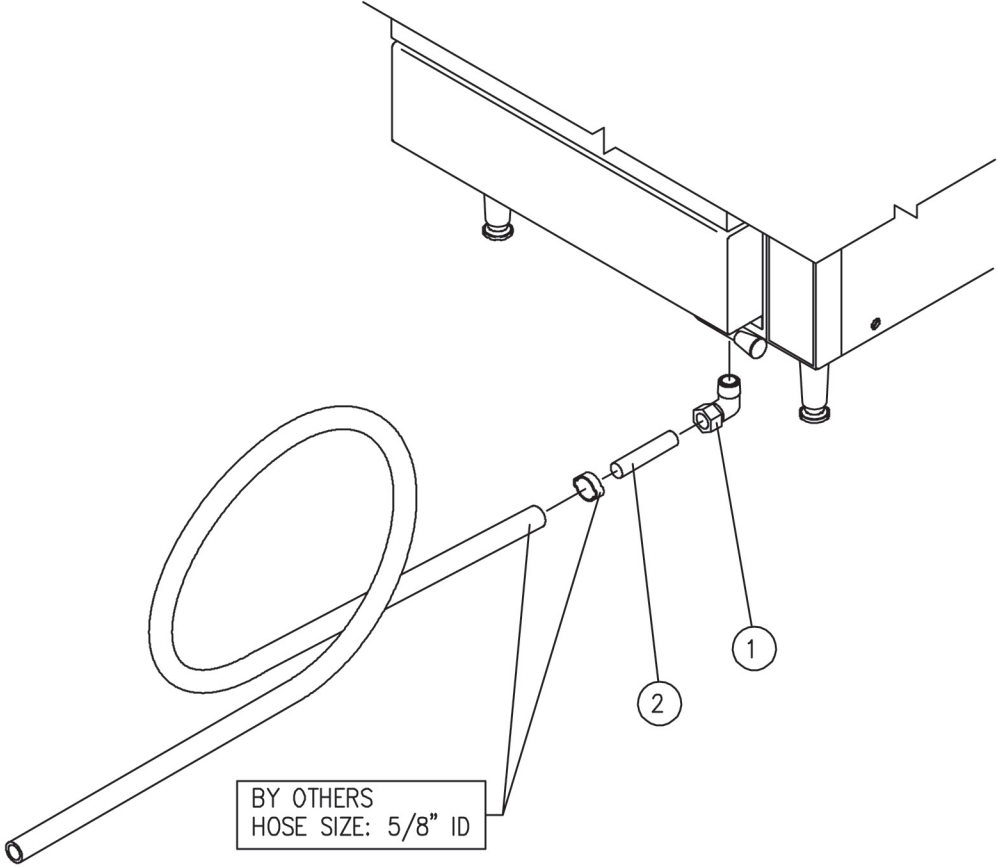

<b>ILLUS.</b>	<b>PART</b>	<b>DESCRIPTION</b>
<b>4930R2</b>		
12	<a href="#">855456</a>	Power Switch
21	<a href="#">853493</a>	High Limit
23	843811	Door Switch
25	<a href="#">411690-2</a>	Timer - 60 Minutes
29	<a href="#">855533-1</a>	Thermostat - (Wattlow P/N CVE1HH01900215A)
31	<a href="#">853270</a>	Contactora (208, 220, 240V)
38	<a href="#">843813</a>	Relay
39	<a href="#">851768</a>	Buzzer
40	<a href="#">853956</a>	Stand by Temperature Thermostat
41	<a href="#">853948</a>	Thermocouple