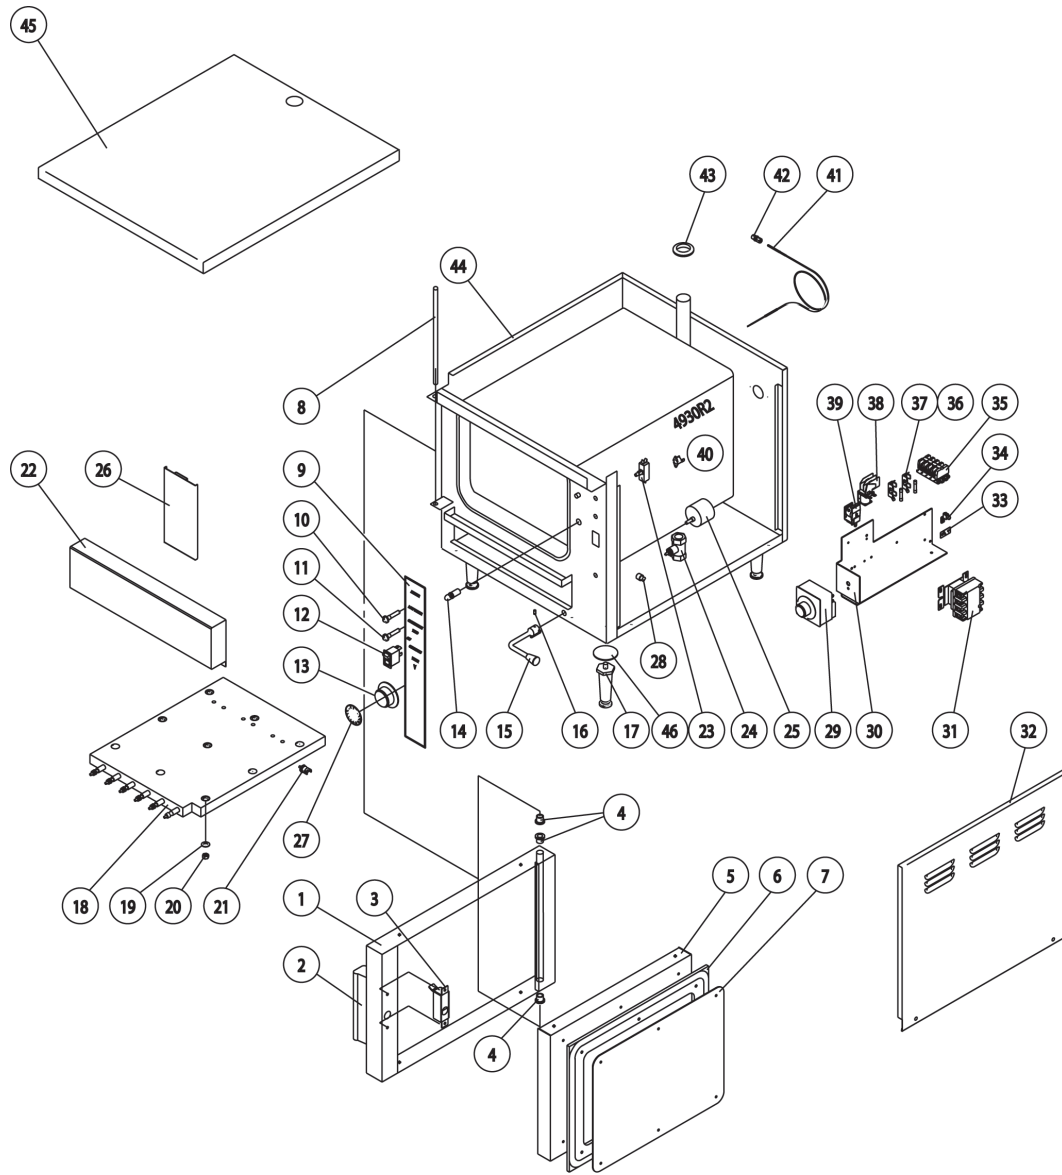

**DRAIN KIT**

ILLUS.	PART NO.	NAME OF PART	AMT.
1	FP-012-07	1/2" NPTM x 5/8" CC .....	1
2	854219	Tubing, 5/8" OD x 2" Lg. Soft Copper .....	1

**GENERAL ASSEMBLY**

ILLUS. 4930R2	PART NO.	NAME OF PART	AMT.
1	844192	Door Frame (VPX3) .....	1
	845586	Door Frame (VPX5) .....	1
2	844193	Door Handle Assembly .....	1
	850193	Door Handle Decal .....	1
3	844194	Latch Assembly .....	1
4	840493	Door Bushing .....	3
5	844195	Door Panel (VPX3) .....	1
	845588	Door Panel (VPX5) .....	1
6	844196	Door Gasket (VPX3) .....	1
	844385	Door Gasket (VPX5) .....	1
7	851224	Gasket Plate (VPX3) .....	1
	851418	Gasket Plate (VPX5) .....	1
	844453	Gasket Panel Screws (VPX3) .....	6
	844453	Gasket Panel Screws (VPX5) .....	8
8	850448	Hinge Rod (VPX3) .....	1
	851004	Hinge Rod (VPX5) .....	1