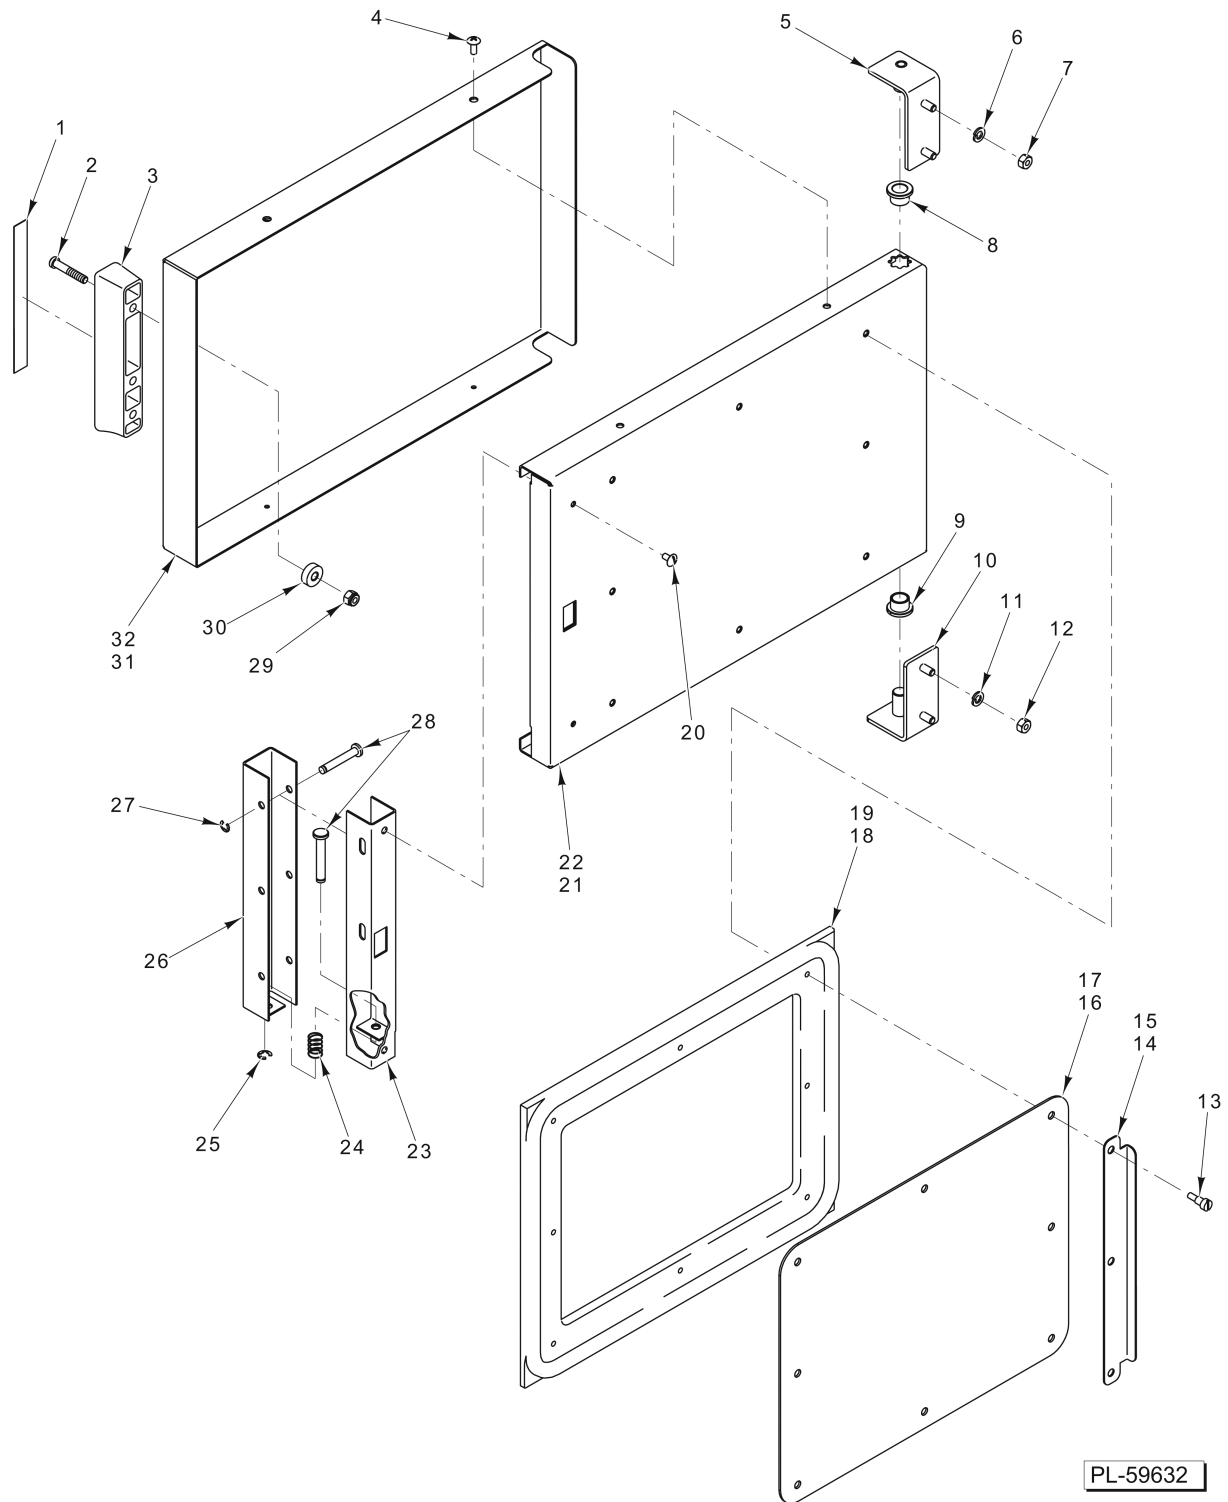

PL-59630

CONTROLS

CONTROLS

ILLUS.	PART NO.	NAME OF PART	AMT.
PL-59630			
1	00-854330-00001	Plug - Switch Hole.....	1
2	00-855677-00001	Switch - On/Off (Lighted).....	1
3	00-855795-00001	Gasket - Switch.....	1
4	00-855794-00001	Bezel - Switch.....	2
5	00-855796-00001	Gasket - Bezel.....	1
6	00-855695-00001	Light - Indicating (125 VAC).....	1
7	00-856773-00001	Knob - Timer.....	1
8	00-854693-00001	Shaft - Rotary Seal.....	1
9	00-856771-00002	Overlay - Control (Vulcan) (ML-138086).....	1
10	00-856771-00001	Overlay - Control (Vulcan) (ML-138085).....	1
*11	00-913102-0176A	Kit - Timer (Incls Shaft Seal & Knob).....	1

* Previous Construction

ELECTRICAL COMPONENTS

ELECTRICAL COMPONENTS

ILLUS.	PART NO.	NAME OF PART	AMT.
PL-59631			
1	SD-019-29	Self-Tapping Screw 6-20 x 1/2 Phil. Pan Hd., Type B.....	10
2	00-857207-00002	Module - Ignition (Before S/N 463024850).....	1
3	00-857541-00001	Panel - Control.....	1
4	00-411500-00012	Transformer (120 VAC, 24 V., 40 VA).....	1
5	00-419317	Terminal - Stationary Ground.....	1
6	00-856677-00001	Block - Fuse (20 Amp., 300 V.).....	1
7	FE-024-94	Fuse - Time Delay (4.0 Amp.) (250 V.).....	1
8	00-854707-00002	Block - Terminal (2-Pole).....	1
9	00-855661-00001	Relay - Time Delay.....	1
10	NS-049-01	Panel Nut 10-24.....	1
11	SC-021-96	Mach. Screw 10-24 x 1-1/4 Slotted Rd. Hd. (SST).....	1
12	00-844069-00001	Control - Low Water.....	1
13	00-419315	Power Cord.....	1
14	00-855691-00001	Harness.....	1
15	00-855692-00001	Harness - Wire.....	1