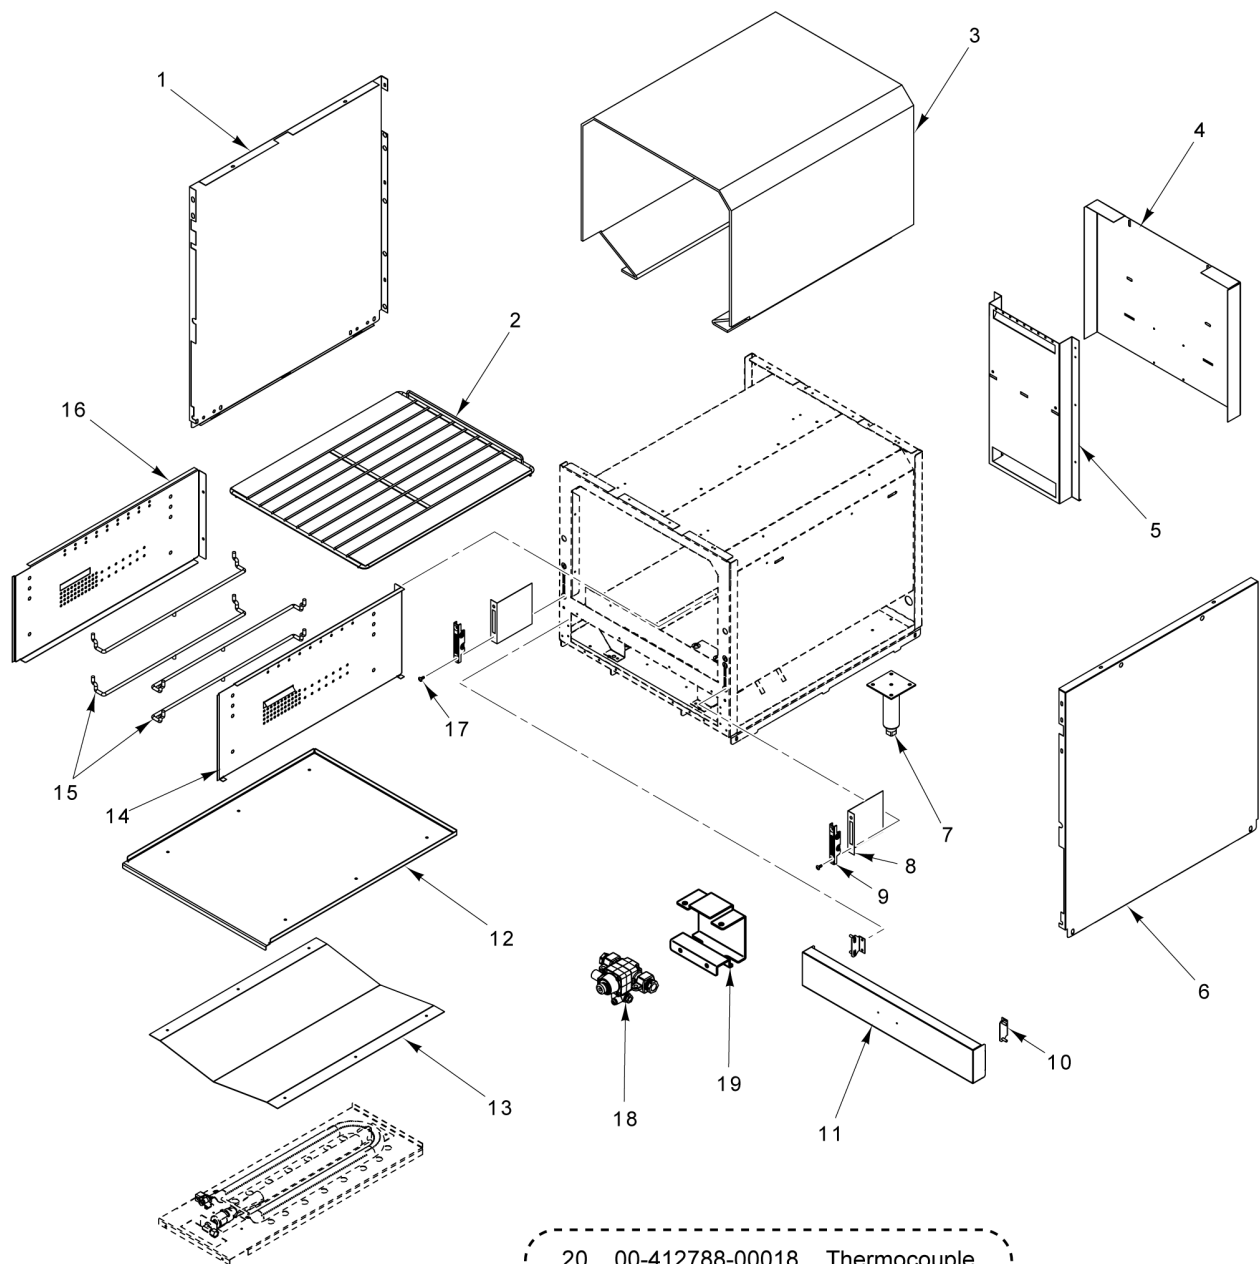

### DOOR SWITCH ASSEMBLY

**DOOR SWITCH ASSEMBLY**

ILLUS.	PART NO.	NAME OF PART	AMT.
PL-60030			
1	00-922181	Bracket - Door Switch.....	1
2	00-730058	Mach. Screw 6-32 x 1 Phil. Pan Hd.....	2
3	00-922878-0000A	Switch Assy.....	1
4	00-730535	Nut 6-32 Hex KEPS.....	2

PL-60032

**RANGE BODY  
(12 INCH)**

**RANGE BODY  
(12 INCH)**

ILLUS.	PART NO.	NAME OF PART	AMT.
PL-60032			
1	00-921807	Panel - Side.....	1
2	00-921317	.....	1
3	00-922140	Channel (LH).....	1
4	00-921713	Panel - Back (12 In.).....	1
5	00-922141	Channel (RH).....	1
6	00-927459	Bracket - Anchor.....	2
7	00-921807	Panel - Side.....	1
8	00-413112-00012	Leg - Plate Mount (6 In.).....	4
9	00-922376-00002	Panel - Side Liner (LH).....	1
10	00-921851	Panel - Bottom.....	1
11	00-922376-00001	Panel - Side Liner (RH).....	1
12	00-921849	Panel - Top.....	1