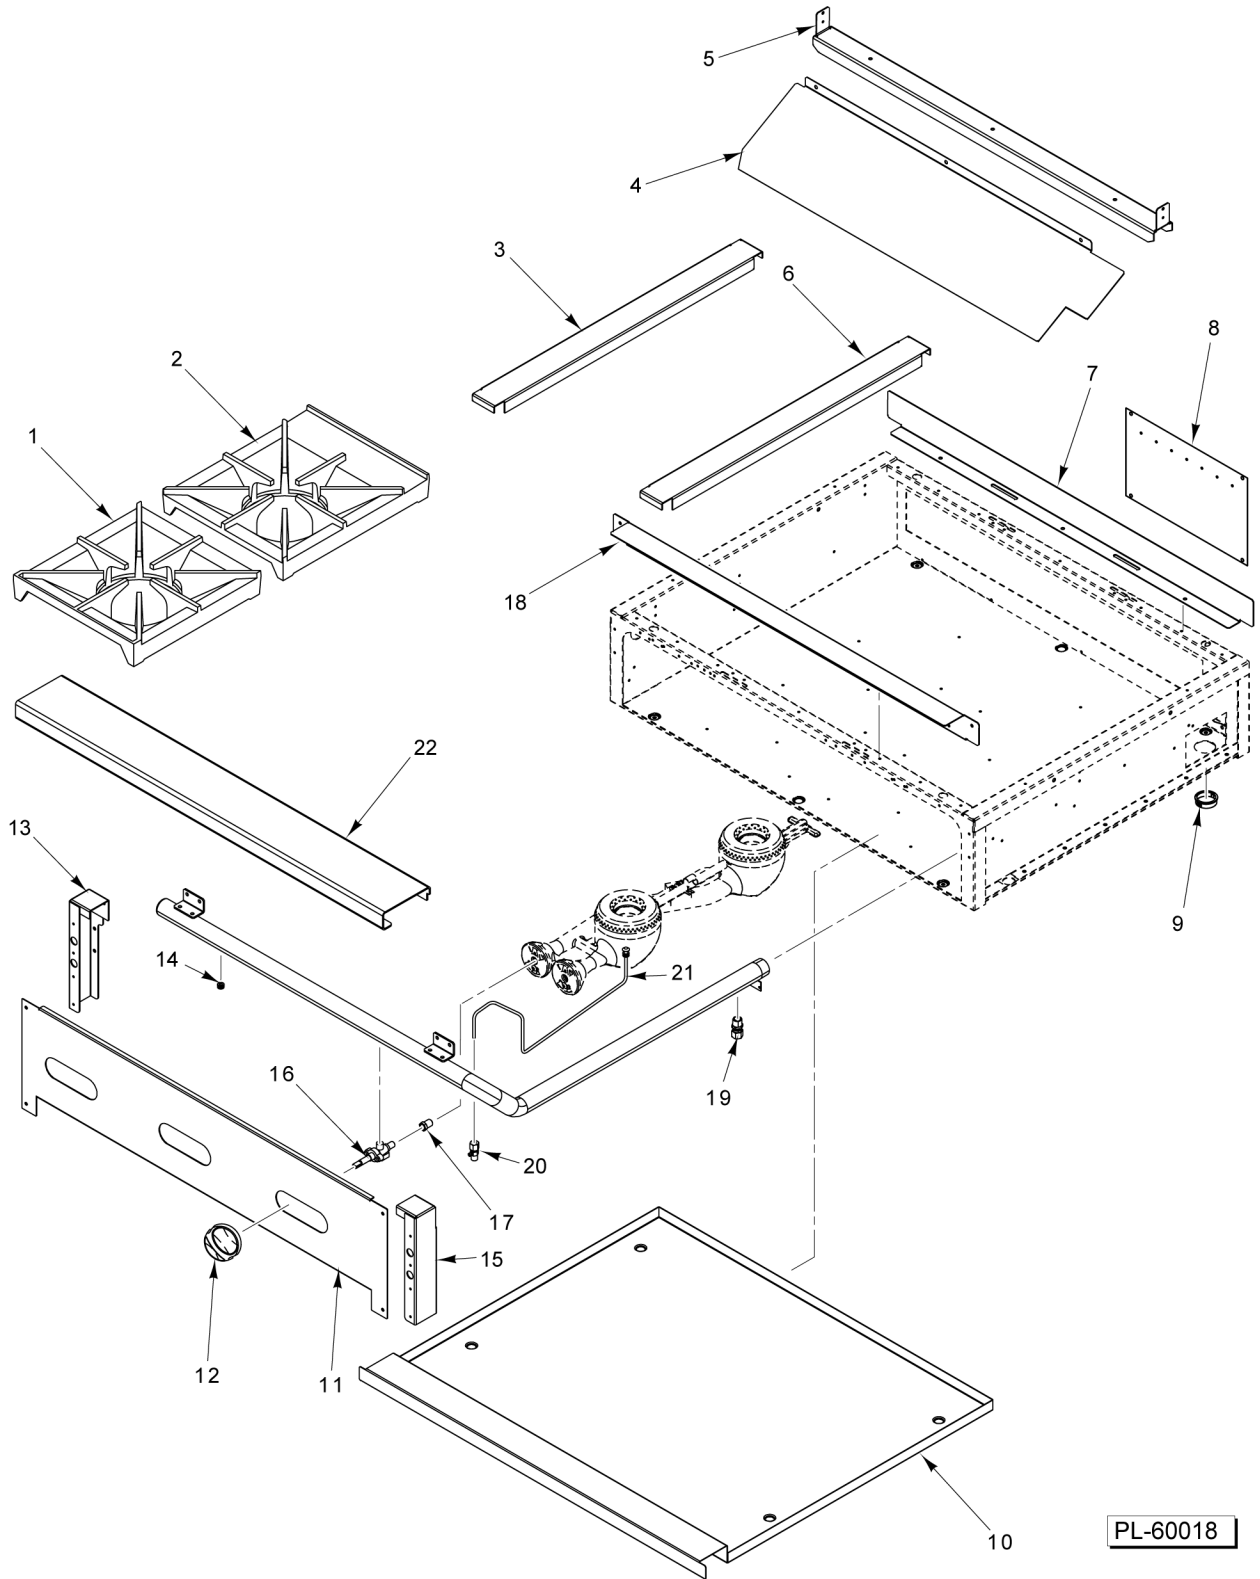

PL-60018

**OPEN TOP BURNER MODULE
(36 INCH)**

**OPEN TOP BURNER MODULE
(36 INCH)**

ILLUS. PL-60018	PART NO.	NAME OF PART	AMT.
1	00-925000	Grate - Front.....	2
2	00-925001	Grate - Rear.....	2
3	00-921794	Support - Grate.....	1
4	00-922865-00036	Deflector (36 In.).....	1
5	00-925035	Deflector - Rear.....	1
6	00-921794	Support - Grate.....	1
7	00-921148	Heat Shield Rear.....	1
8	00-921410	Cover - Flue.....	1
9	2240-2241	Grommet.....	1
10	00-922355-00036	Tray - Crumb.....	1
11	00-922356-00036	Cover - Gas Manifold.....	1
12	00-428300-00001	Knob.....	6
13	00-922358-00002	Bracket - Manifold Cover (LH).....	1
14	00-719370	Plug.....	AR
15	00-922358-00001	Bracket - Manifold Cover (RH).....	1
16	00-719221	Valve - Manual.....	6
*17		Orifice.....	1
18	00-921886-00036	Bracket - Front Top.....	1
19	FP-085-42	Fitting - Tube (7/16 TBG X 3/8 MPT).....	1
20	00-719189	Valve - Single Pilot.....	3
21	00-922124-0000A	Pilot Tube/Tip Assy.....	3
22	00-921884-00036	Bull Nose (36 In.).....	1

* (See Orifice Chart)