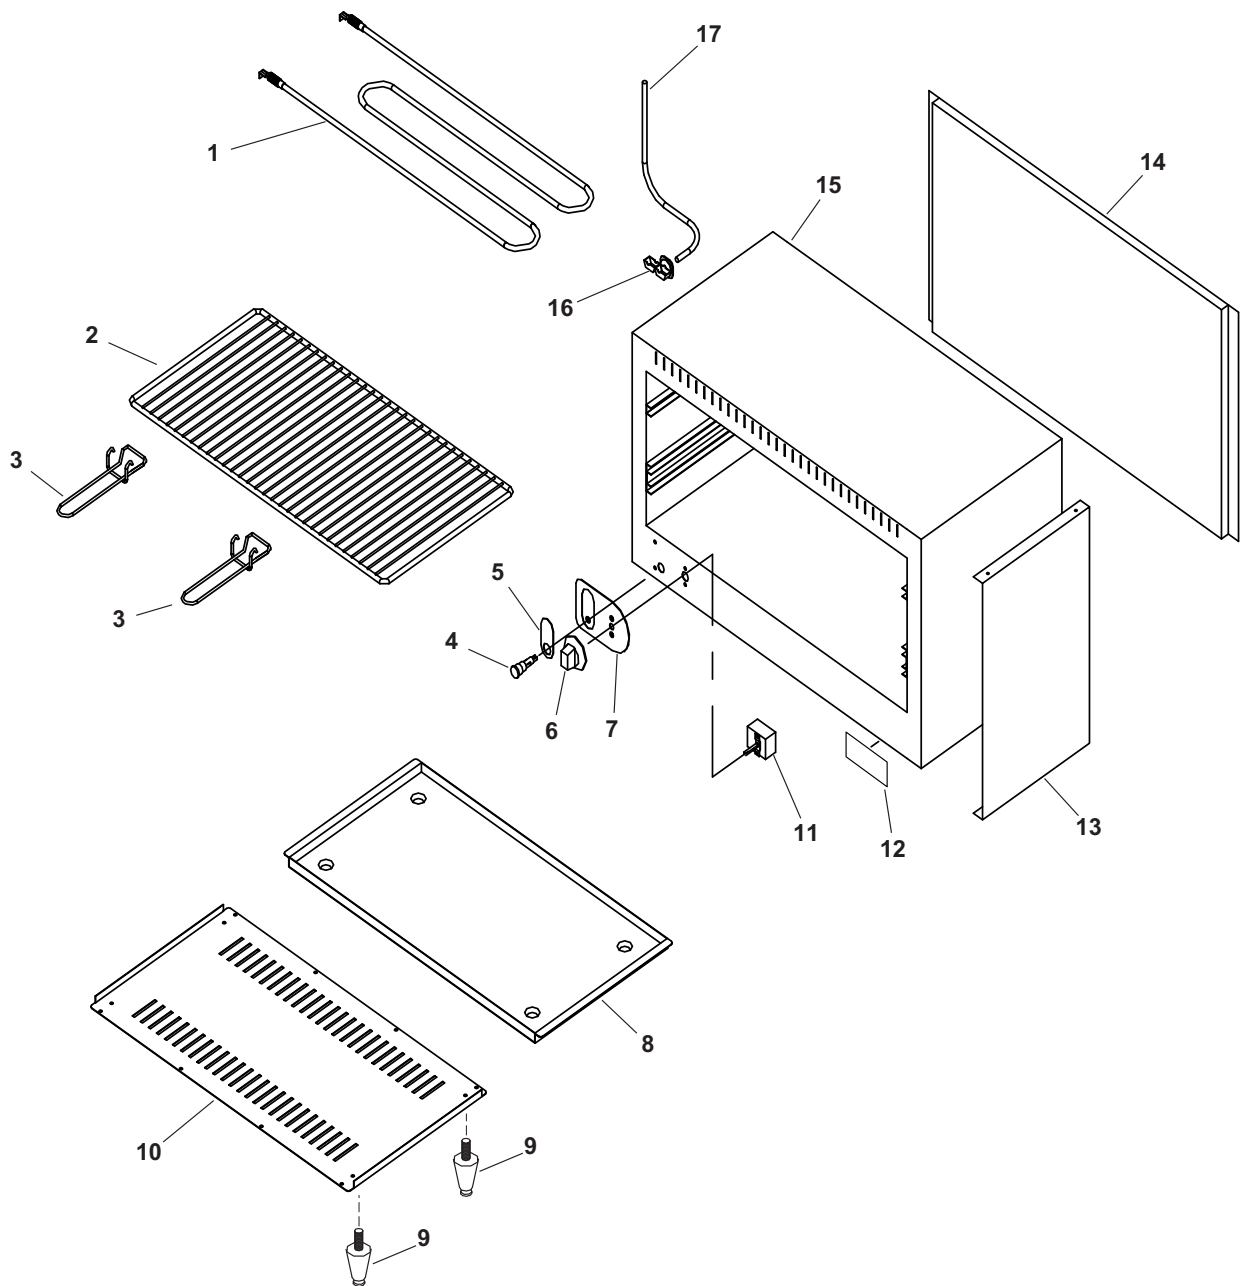

Cayenne® Cheese Melter/Warmer Oven

Item Number(s): 40700

Callout	Part No.	Description	Callout	Part No.	Description
1.	XSAA0006	Heating Element, 208V - 240V ~ 2800 Watt	10.	N/A	Base Cover
2.	XSAA0007	Shelf	11.	XSAA1011	Energy Regulator Control
3.	N/A	Handles	12.	N/A	Vollrath Badge
4.	XAA0002	Pilot Light, 208V - 240V, Red	13.	N/A	Side Cover
5.	N/A	Pilot Light Fascia	14.	N/A	Back Cover
6.	XBMA7007	Regulator Knob	15.	N/A	Frame
7.	XAA0009	D-Shape Fascia	16.	N/A	Nut
8.	XSAA0008	Crumb Tray	16.	XCOA1013	Cable Restraint
9.	XFTA0010	Leg	17.	XAA0006	Power Cord, NEMA 6-15

Salamandre Cayenne®

Numéro d'article : 40700

Légende	Référence	Description	Légende	Référence	Description
1.	XSAA0006	Élément chauffant, 208 - 240 V ~ 2800 W	10.	N/A	Couvercle de base
2.	XSAA0007	Étagère	11.	XSAA1011	Régulateur d'énergie
3.	N/A	Poignées	12.	N/A	Badge Vollrath
4.	XAA0002	Voyant, 208 - 240 V, rouge	13.	N/A	Couvercle latéral
5.	N/A	Face de voyant	14.	N/A	Couvercle arrière
6.	XBMA7007	Bouton du sélecteur	15.	N/A	Cadre
7.	XAA0009	Face en forme de D	16.	N/A	Écrou
8.	XSAA0008	Plateau ramasse-miettes	16.	XCOA1013	Retenue de câble
9.	XFTA0010	Pied de calage	17.	XAA0006	Cordon d'alimentation, NEMA 6-15

Horno calentador/derretidor de queso Cayenne®

Número de Artículo : 40700

Leyenda	Número de pieza	Descripción	Leyenda	Número de pieza	Descripción
1.	XSAA0006	Elemento calefactor, 208 V - 240 V ~ 2800 vatios	10.	N/A	Cubierta, base
2.	XSAA0007	Repisa	11.	XSAA1011	Control regulador de energía
3.	N/A	Mangos	12.	N/A	Placa de Vollrath
4.	XAA0002	Luz piloto, 208 V - 240 V, rojo	13.	N/A	Cubierta lateral
5.	N/A	Placa externa, luz piloto	14.	N/A	Cubierta posterior
6.	XBMA7007	Perilla, regulador	15.	N/A	Bastidor
7.	XAA0009	Placa externa, en D	16.	N/A	Tuerca
8.	XSAA0008	Bandeja para migas	16.	XCOA1013	Protección contra tirones del cable
9.	XFTA0010	Base	17.	XAA0006	Cable eléctrico, NEMA 6-15