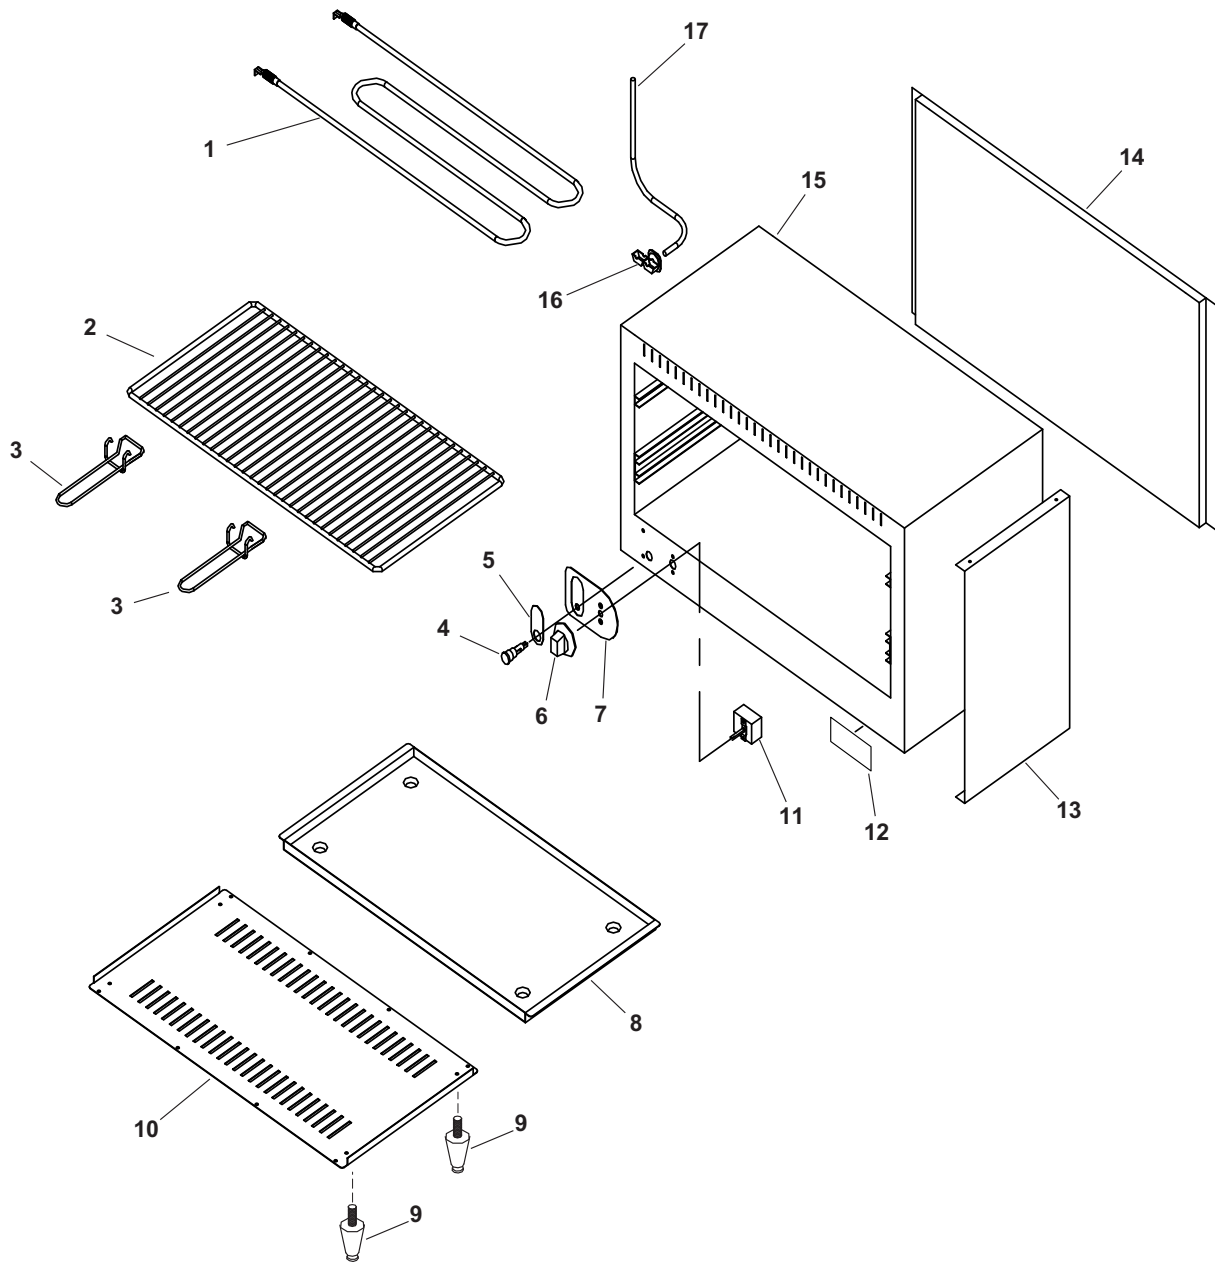

Cayenne® Cheese Melter/Warmer Oven

Item Number(s): 40700

Callout	Part No.	Description	Callout	Part No.	Description
1.	XSAA0006	Heating Element, 208V - 240V ~ 2800 Watt	10.	N/A	Base Cover
2.	XSAA0007	Shelf	11.	XSAA1011	Energy Regulator Control
3.	N/A	Handles	12.	N/A	Vollrath Badge
4.	XAA0002	Pilot Light, 208V - 240V, Red	13.	N/A	Side Cover
5.	N/A	Pilot Light Fascia	14.	N/A	Back Cover
6.	XBMA7007	Regulator Knob	15.	N/A	Frame
7.	XAA0009	D-Shape Fascia	16.	N/A	Nut
8.	XSAA0008	Crumb Tray	16.	XCOA1013	Cable Restraint
9.	XFTA0010	Leg	17.	XAA0006	Power Cord, NEMA 6-15

Salamandre Cayenne®

Numéro d'article : 40700

Légende	Référence	Description	Légende	Référence	Description
1.	XSAA0006	Élément chauffant, 208 - 240 V ~ 2800 W	10.	N/A	Couvercle de base
2.	XSAA0007	Étagère	11.	XSAA1011	Régulateur d'énergie
3.	N/A	Poignées	12.	N/A	Badge Vollrath
4.	XAA0002	Voyant, 208 - 240 V, rouge	13.	N/A	Couvercle latéral
5.	N/A	Face de voyant	14.	N/A	Couvercle arrière
6.	XBMA7007	Bouton du sélecteur	15.	N/A	Cadre
7.	XAA0009	Face en forme de D	16.	N/A	Écrou
8.	XSAA0008	Plateau ramasse-miettes	16.	XCOA1013	Retenue de câble
9.	XFTA0010	Pied de calage	17.	XAA0006	Cordon d'alimentation, NEMA 6-15

Horno calentador/derretidor de queso Cayenne®

Número de Artículo : 40700

Leyenda	Número de pieza	Descripción	Leyenda	Número de pieza	Descripción
1.	XSAA0006	Elemento calefactor, 208 V - 240 V ~ 2800 vatios	10.	N/A	Cubierta, base
2.	XSAA0007	Repisa	11.	XSAA1011	Control regulador de energía
3.	N/A	Mangos	12.	N/A	Placa de Vollrath
4.	XAA0002	Luz piloto, 208 V - 240 V, rojo	13.	N/A	Cubierta lateral
5.	N/A	Placa externa, luz piloto	14.	N/A	Cubierta posterior
6.	XBMA7007	Perilla, regulador	15.	N/A	Bastidor
7.	XAA0009	Placa externa, en D	16.	N/A	Tuerca
8.	XSAA0008	Bandeja para migas	16.	XCOA1013	Protección contra tirones del cable
9.	XFTA0010	Base	17.	XAA0006	Cable eléctrico, NEMA 6-15