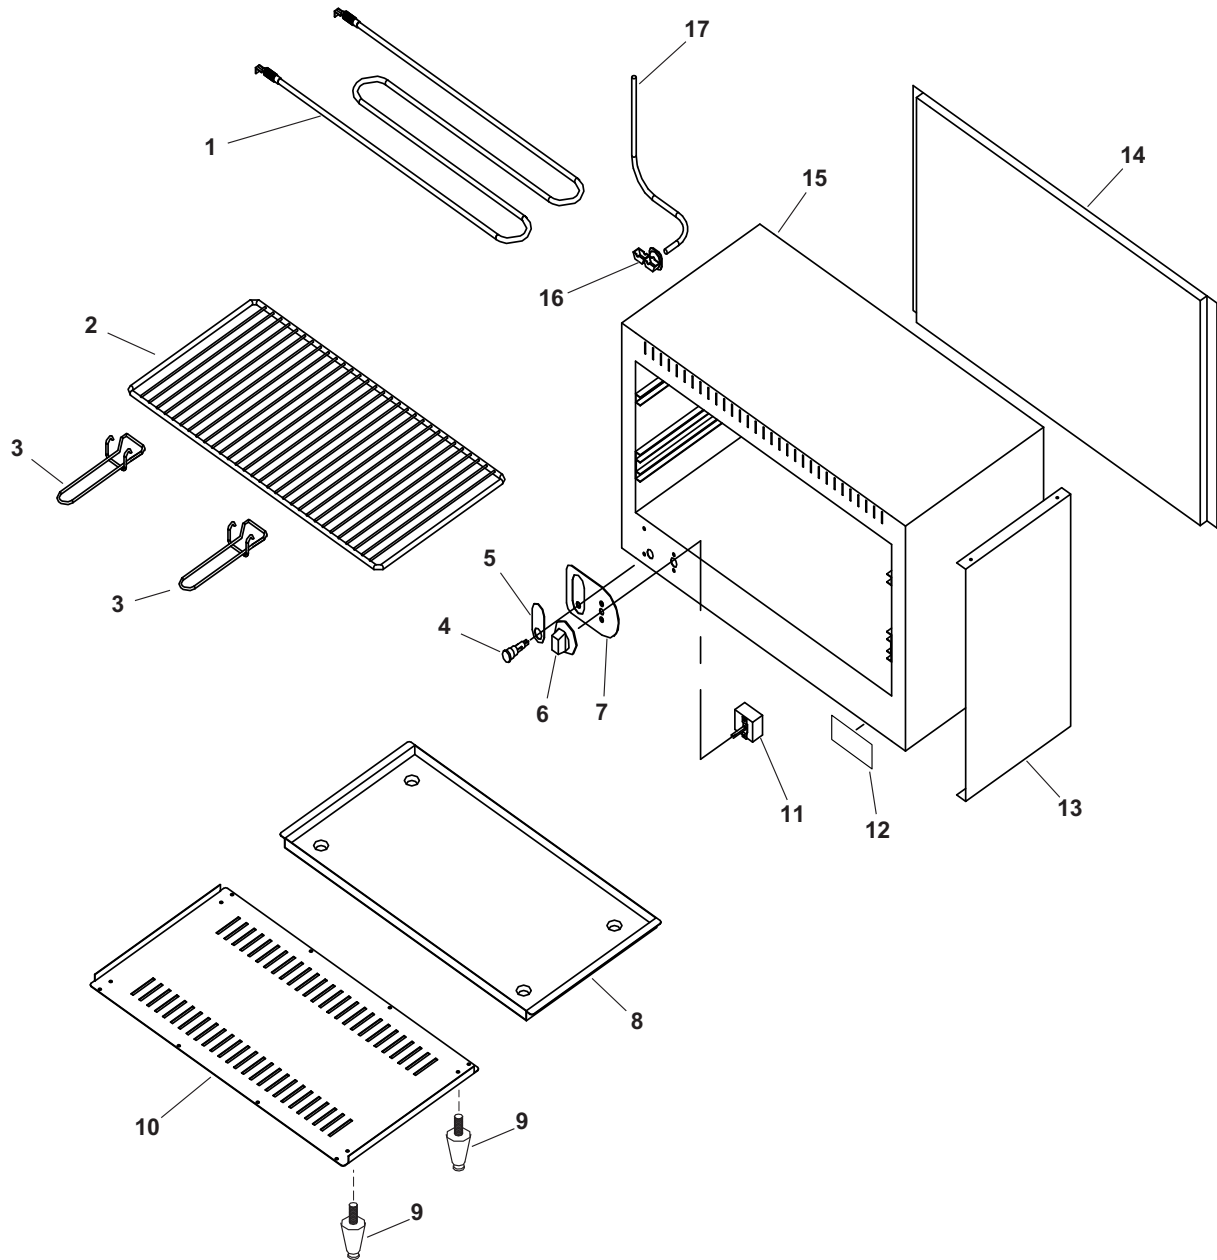

Cayenne® Cheese Melter/Warmer Oven

Item Number(s): 40700

Callout	Part No.	Description	Callout	Part No.	Description
1.	XSAA0006	Heating Element, 208V - 240V ~ 2800 Watt	10.	N/A	Base Cover
2.	XSAA0007	Shelf	11.	XSAA1011	Energy Regulator Control
3.	N/A	Handles	12.	N/A	Vollrath Badge
4.	XAA0002	Pilot Light, 208V - 240V, Red	13.	N/A	Side Cover
5.	N/A	Pilot Light Fascia	14.	N/A	Back Cover
6.	XBMA7007	Regulator Knob	15.	N/A	Frame
7.	XAA0009	D-Shape Fascia	16.	N/A	Nut
8.	XSAA0008	Crumb Tray	16.	XCOA1013	Cable Restraint
9.	XFTA0010	Leg	17.	XAA0006	Power Cord, NEMA 6-15

Salamandre Cayenne®

Numéro d'article : 40700

Légende	Référence	Description	Légende	Référence	Description
1.	XSAA0006	Élément chauffant, 208 - 240 V ~ 2800 W	10.	N/A	Couvercle de base
2.	XSAA0007	Étagère	11.	XSAA1011	Régulateur d'énergie
3.	N/A	Poignées	12.	N/A	Badge Vollrath
4.	XAA0002	Voyant, 208 - 240 V, rouge	13.	N/A	Couvercle latéral
5.	N/A	Face de voyant	14.	N/A	Couvercle arrière
6.	XBMA7007	Bouton du sélecteur	15.	N/A	Cadre
7.	XAA0009	Face en forme de D	16.	N/A	Écrou
8.	XSAA0008	Plateau ramasse-miettes	16.	XCOA1013	Retenue de câble
9.	XFTA0010	Pied de calage	17.	XAA0006	Cordon d'alimentation, NEMA 6-15

Horno calentador/derretidor de queso Cayenne®

Número de Artículo : 40700

Leyenda	Número de pieza	Descripción	Leyenda	Número de pieza	Descripción
1.	XSAA0006	Elemento calefactor, 208 V - 240 V ~ 2800 vatios	10.	N/A	Cubierta, base
2.	XSAA0007	Repisa	11.	XSAA1011	Control regulador de energía
3.	N/A	Mangos	12.	N/A	Placa de Vollrath
4.	XAA0002	Luz piloto, 208 V - 240 V, rojo	13.	N/A	Cubierta lateral
5.	N/A	Placa externa, luz piloto	14.	N/A	Cubierta posterior
6.	XBMA7007	Perilla, regulador	15.	N/A	Bastidor
7.	XAA0009	Placa externa, en D	16.	N/A	Tuerca
8.	XSAA0008	Bandeja para migas	16.	XCOA1013	Protección contra tirones del cable
9.	XFTA0010	Base	17.	XAA0006	Cable eléctrico, NEMA 6-15