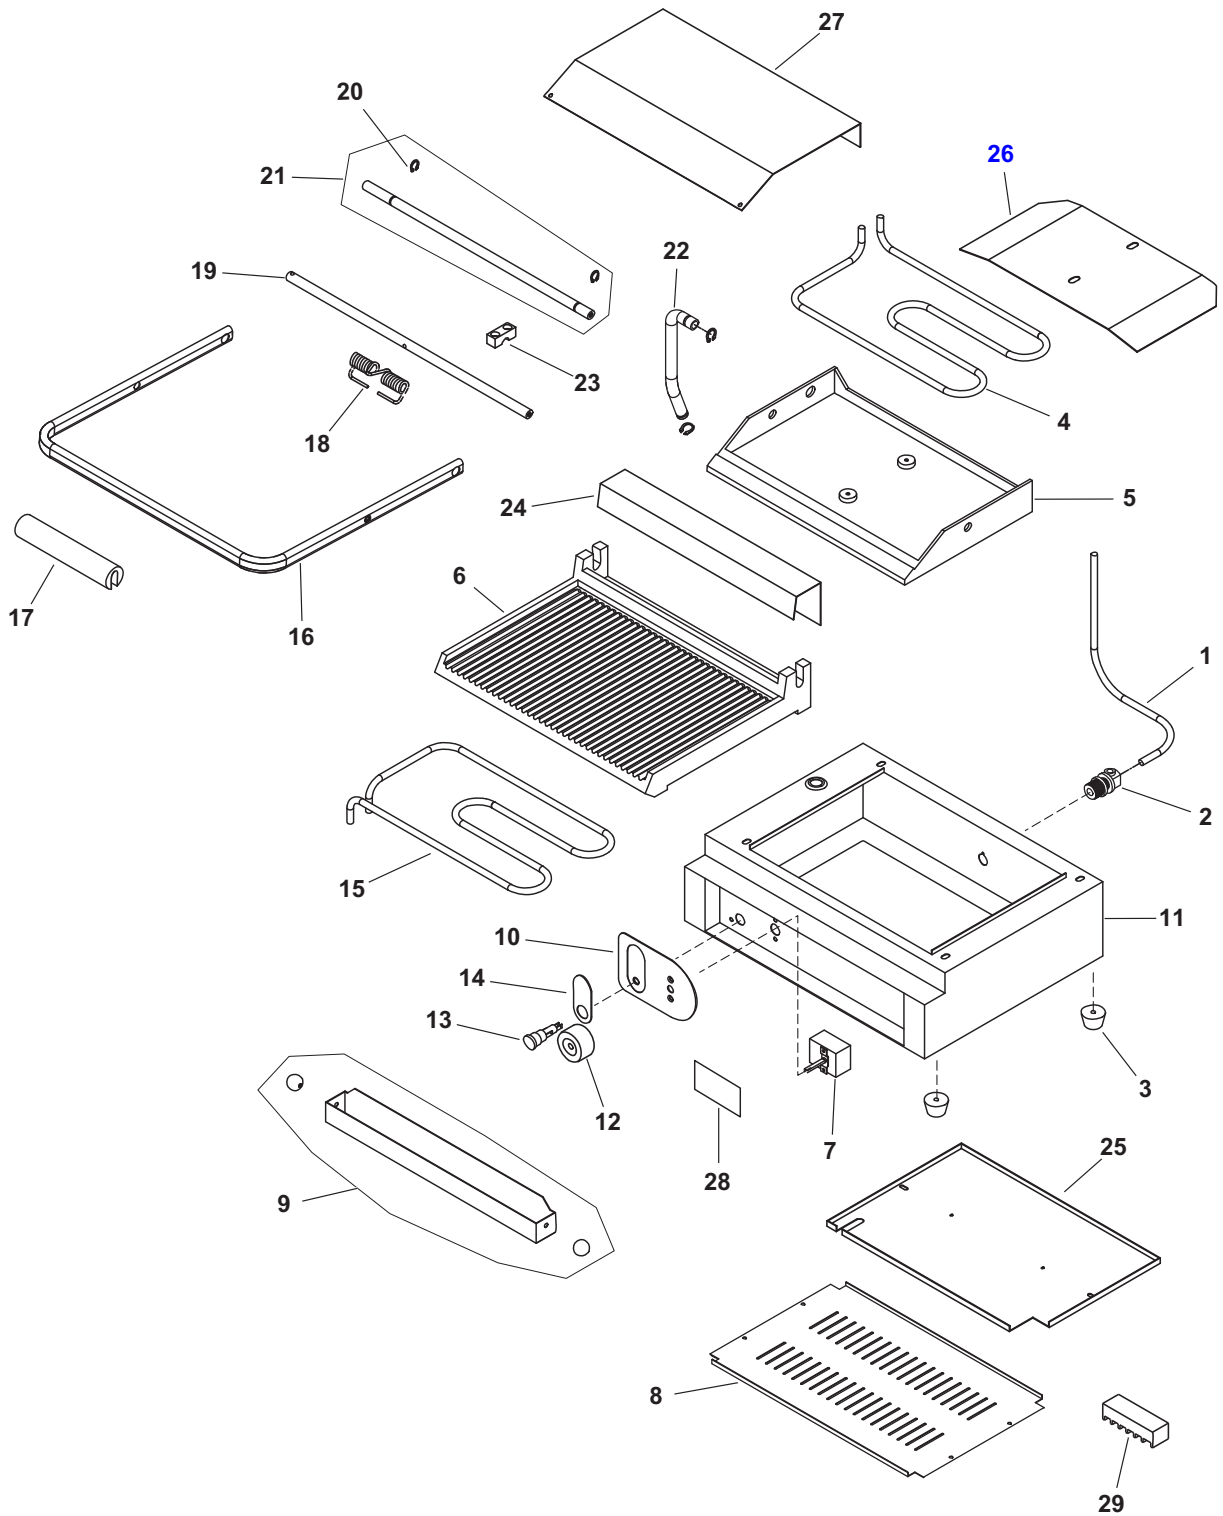

Cayenne® Prensa de sobremesa para sándwiches

Número de Artículo : 40794 y 40794-C

Spare Parts — Cayenne® Prensa de sobremesa para sándwiches
Item Numbers: 40794 and 40794-C

Leyenda	Número de pieza	Descripción
1	XAA0005	Cable eléctrico, 120 V, enchufe NEMA 5-15P
	26604-1	Cable eléctrico, 120 V, enchufe NEMA 5-12P (Canada solo)
2	XAA0012	Protección contra tirones del cable eléctrico
3	XTSI2004	Pata, goma
4	XTSI2030	Elemento calefactor superior, 120 V ~ 810 vatios
5	XTSI2006	Placa superior, acanalada, sin revestimiento
6	XTSI2007	Placa inferior, acanalada, sin revestimiento
7	XTSA0007	Termostato
8	N/A	Tapa superior, ventilada
9	XTSI2005	Canaleta de goteo
10	XAA0009	Placa externa, panel de control
11	N/A	Cuerpo de la prensa
12	XTSI2015	Perilla de control (0-550)
13	XAA0011	Luz piloto, rojo, 120 voltios
14	N/A	Placa externa, luz piloto
15	XTSI2035	Elemento calefactor inferior, 120 V ~ 990 vatios
16	XTSI2016	Mango, acero
17	XTSI2017	Empuñadura plástica
18	XTSI2018	Resorte del mango
19	XTSI2019	Eje de bisagra delantero
20	XTSI2020	Presilla, eje de bisagra
21	XTSI2021	Eje de bisagra trasero
22	XTSI2036	Tubo de alambre
23	XTSI2023	Abrazadera de montura, latón
24	XTSI2024	Tapa Posterior, Eje De Bisagra
25	N/A	Tapa inferior, ventilada
26	N/A	Tapa inferior, sin ventilar
27	N/A	Tapa superior
28	N/A	Calcomanía, Vollrath
29	XTSI0031	Cepillo de alambre