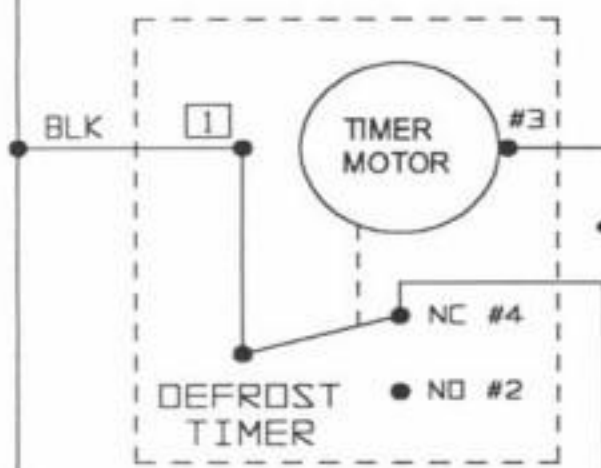

115 VAC.
15 AMP. SUPPLY CORD

UR-48-12A
UR-48-10A
UR-48-8A
UR-27-SALA
ONLY!!